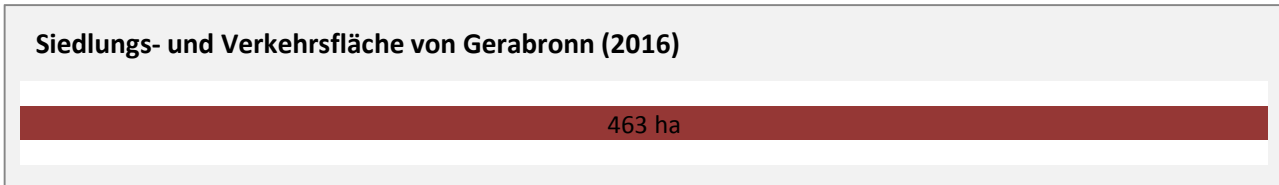

Gerabronn - Flächenentwicklung

Datengrundlage: Landesamt für Statistik Baden-Württemberg

Abbildungen und Berechnungen: Regionalverband Heilbronn-Franken