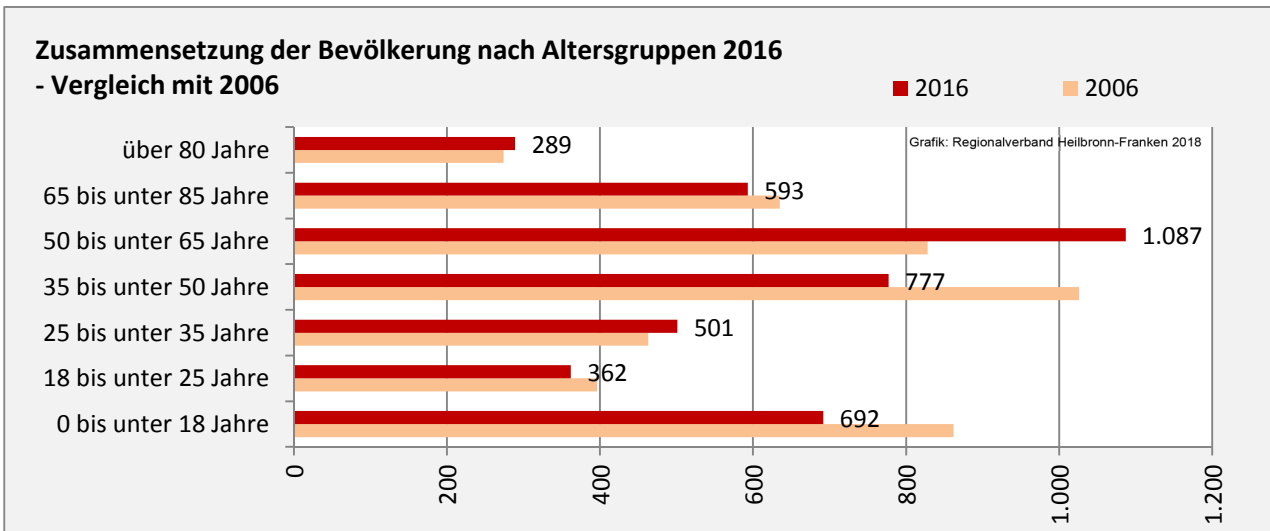

Gerabronn - Bevölkerung

Bevölkerungsstand in Gerabronn (2007 bis 2016)

Bevölkerungsentwicklung in Gerabronn (seit 2007)

Geburten und Sterbefälle in Gerabronn

5-Jahres-Wertung (2012 - 2016): natürliche Bevölkerungsentwicklung pro 1.000 Einwohner

Wanderungssaldi Gerabronn

5-Jahres-Wertung (2012 - 2016): Wanderungsgewinne bzw. -verluste pro 1.000 Einwohner

Datengrundlage: Landesamt für Statistik Baden-Württemberg

Abbildungen und Berechnungen: Regionalverband Heilbronn-Franken

Gerabronn - Bevölkerung

Gerabronn - Beschäftigung

sozialvers. Beschäftigung (SvB) in Gerabronn (2008 bis 2017)

prozentuale Entwicklung der SvB in Gerabronn (seit 2008)

■ produzierendes Gewerbe ■ Dienstleistungen