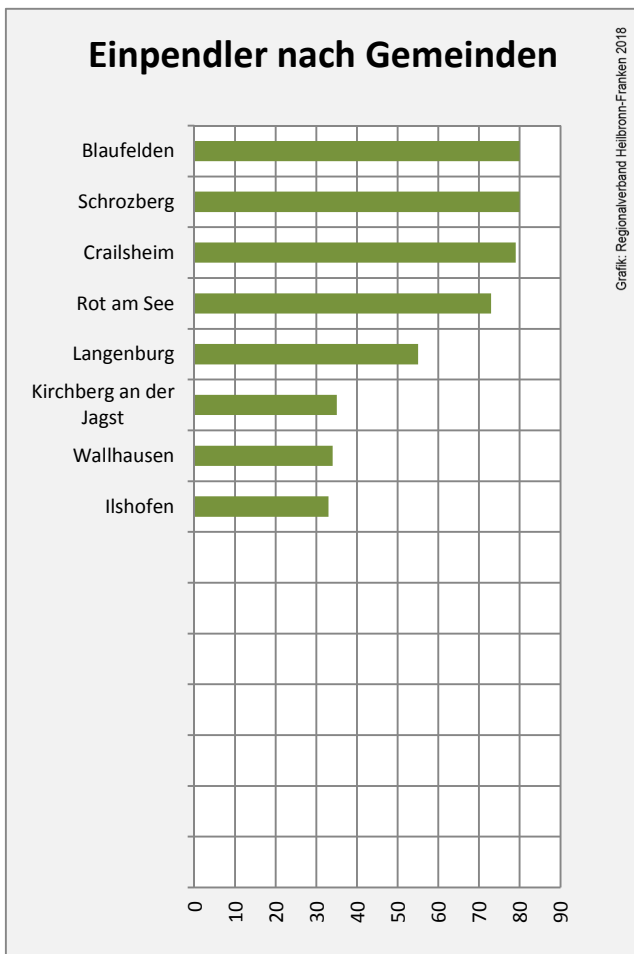

Gerabronn - Bevölkerung

Gerabronn - Beschäftigung

sozialvers. Beschäftigung (SvB) in Gerabronn (2008 bis 2017)

prozentuale Entwicklung der SvB in Gerabronn (seit 2008)

■ produzierendes Gewerbe ■ Dienstleistungen

Grafik: Regionalverband Heilbronn-Franken 2016

5-Jahres-Wertung (2012 bis 2017):

Beschäftigungsgewinne / -verluste pro 1.000 Beschäftigte

Arbeitslosigkeit in Gerabronn

Arbeitslosigkeit in Gerabronn

■ unter 25 Jahren ■ über 55 Jahre

Datengrundlage: Statistik der Bundesagentur für Arbeit

Abbildungen und Berechnungen: Regionalverband Heilbronn-Franken

Gerabronn - Pendlerverflechtungen 2017

Pendlersaldo: -611

Datengrundlage: Statistik der Bundesagentur für Arbeit