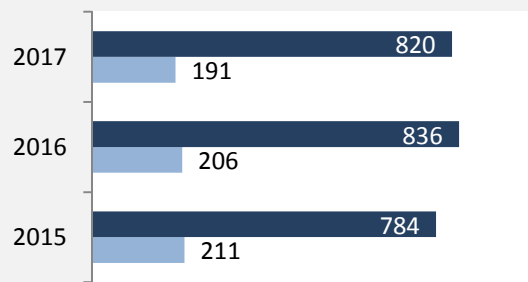

Gerabronn - Bevölkerung

Gerabronn - Beschäftigung

sozialvers. Beschäftigung (SvB) in Gerabronn (2008 bis 2017)

prozentuale Entwicklung der SvB in Gerabronn (seit 2008)

■ produzierendes Gewerbe ■ Dienstleistungen

Grafik: Regionalverband Heilbronn-Franken 2016

5-Jahres-Wertung (2012 bis 2017):

Beschäftigungsgewinne / -verluste pro 1.000 Beschäftigte

Arbeitslosigkeit in Gerabronn

Arbeitslosigkeit in Gerabronn

■ unter 25 Jahren ■ über 55 Jahre