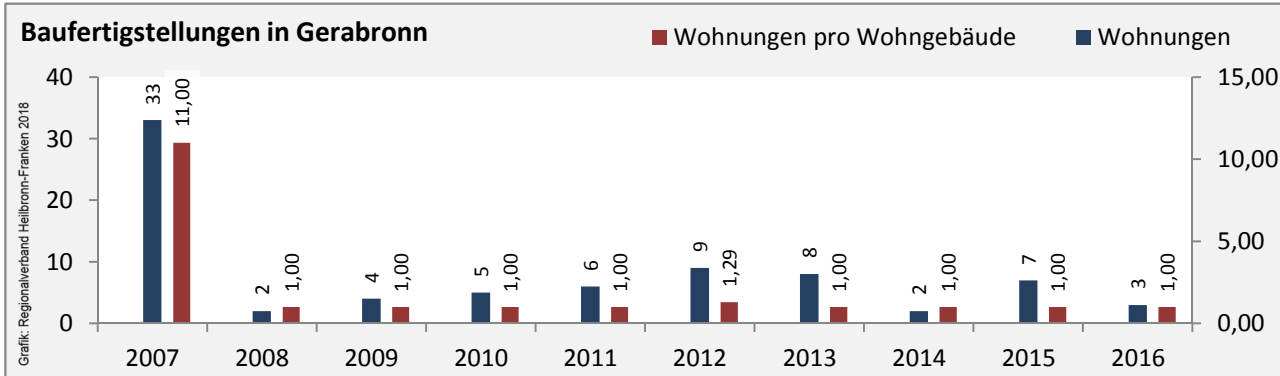

Gerabronn - Wohnungsbestand und -entwicklung

Datengrundlage: Statistisches Landesamt Baden-Württemberg (ab 2011: Zensus 2011)

Abbildungen und Berechnungen: Regionalverband Heilbronn-Franken