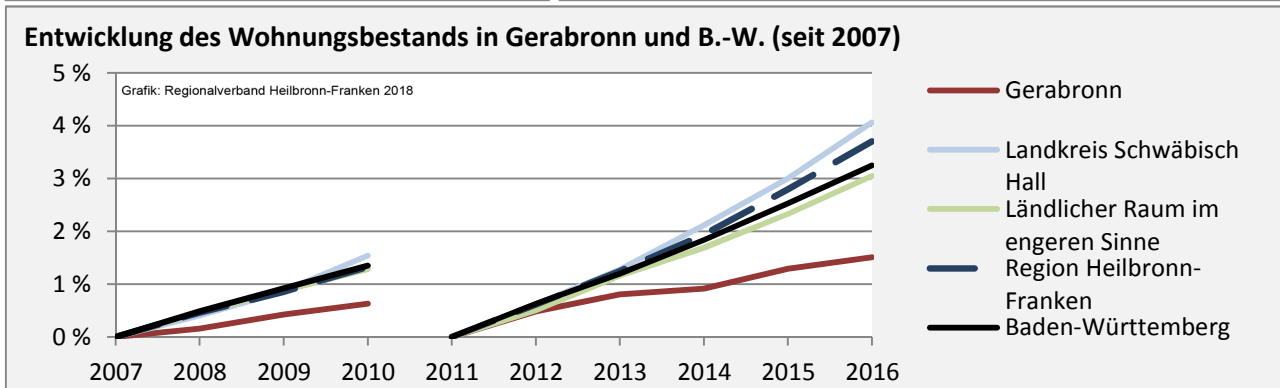

Gerabronn - Wohnungsbestand und -entwicklung

Datengrundlage: Statistisches Landesamt Baden-Württemberg (ab 2011: Zensus 2011)

Abbildungen und Berechnungen: Regionalverband Heilbronn-Franken