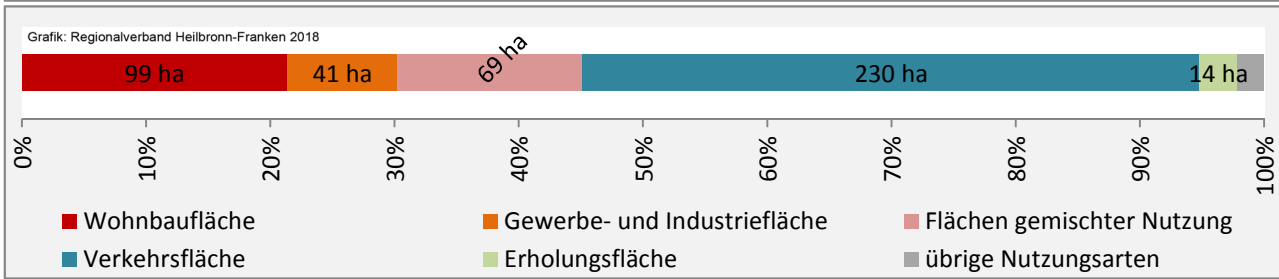

Gerabronn - Flächenentwicklung

Datengrundlage: Landesamt für Statistik Baden-Württemberg

Abbildungen und Berechnungen: Regionalverband Heilbronn-Franken