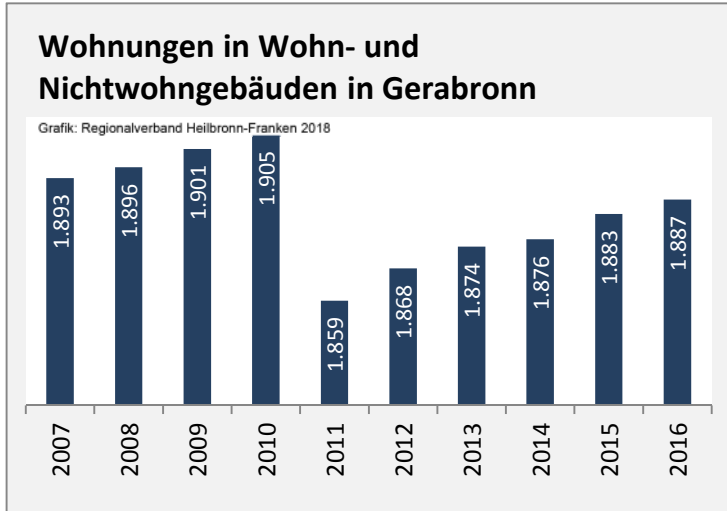

Gerabronn - Wohnungsbestand und -entwicklung

Datengrundlage: Statistisches Landesamt Baden-Württemberg (ab 2011: Zensus 2011)

Abbildungen und Berechnungen: Regionalverband Heilbronn-Franken