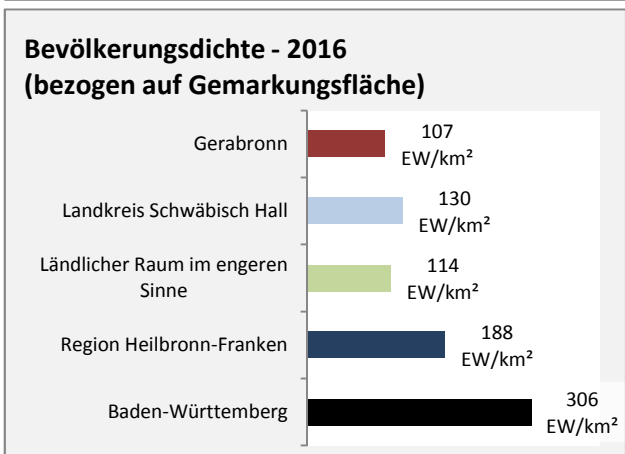

Gerabronn - Flächenentwicklung

Datengrundlage: Landesamt für Statistik Baden-Württemberg

Abbildungen und Berechnungen: Regionalverband Heilbronn-Franken