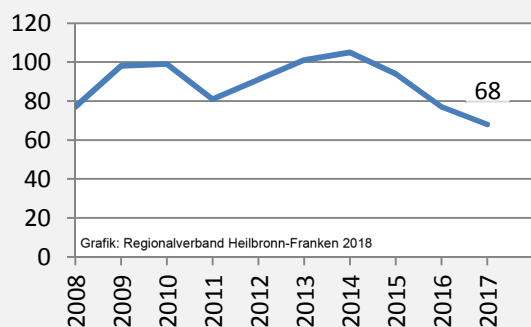

Gerabronn - Bevölkerung

Gerabronn - Beschäftigung

sozialvers. Beschäftigung (SvB) in Gerabronn (2008 bis 2017)

prozentuale Entwicklung der SvB in Gerabronn (seit 2008)

■ produzierendes Gewerbe ■ Dienstleistungen

Grafik: Regionalverband Heilbronn-Franken 2016

5-Jahres-Wertung (2012 bis 2017):

Beschäftigungsgewinne / -verluste pro 1.000 Beschäftigte

Arbeitslosigkeit in Gerabronn

Arbeitslosigkeit in Gerabronn

■ unter 25 Jahren ■ über 55 Jahre