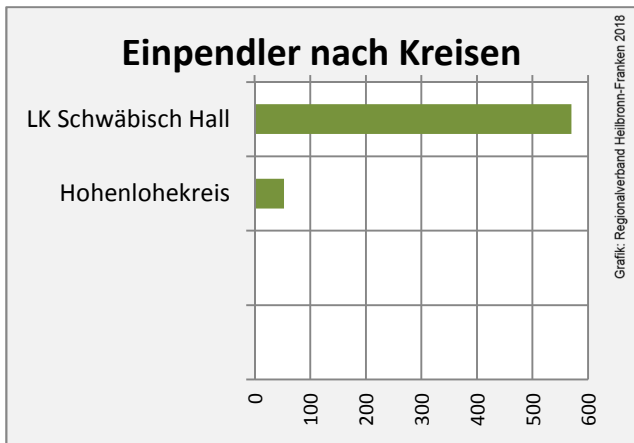

Gerabronn - Bevölkerung

Gerabronn - Beschäftigung

sozialvers. Beschäftigung (SvB) in Gerabronn (2008 bis 2017)

prozentuale Entwicklung der SvB in Gerabronn (seit 2008)

■ produzierendes Gewerbe ■ Dienstleistungen

Grafik: Regionalverband Heilbronn-Franken 2016

5-Jahres-Wertung (2012 bis 2017):

Beschäftigungsgewinne / -verluste pro 1.000 Beschäftigte

Arbeitslosigkeit in Gerabronn

Arbeitslosigkeit in Gerabronn

■ unter 25 Jahren ■ über 55 Jahre

Datengrundlage: Statistik der Bundesagentur für Arbeit

Abbildungen und Berechnungen: Regionalverband Heilbronn-Franken

Gerabronn - Pendlerverflechtungen 2017

Pendlersaldo: -611

Datengrundlage: Statistik der Bundesagentur für Arbeit