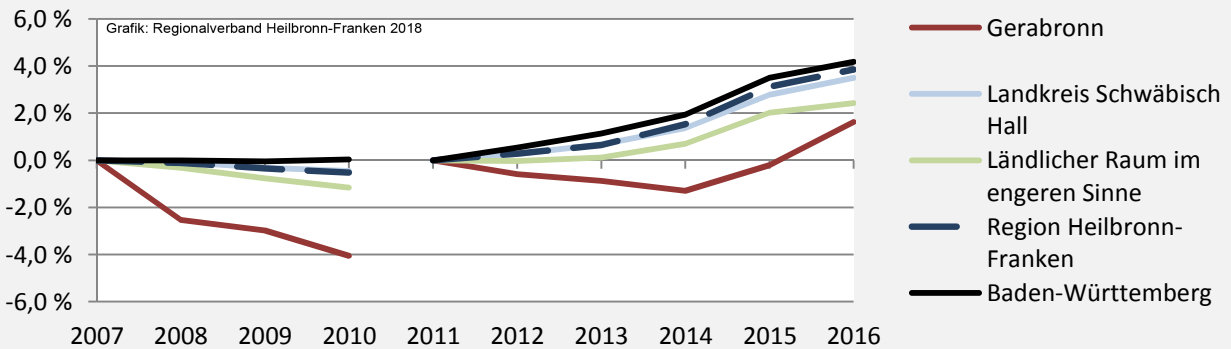

Gerabronn - Bevölkerung

Bevölkerungsstand in Gerabronn (2007 bis 2016)

Bevölkerungsentwicklung in Gerabronn (seit 2007)

Geburten und Sterbefälle in Gerabronn

5-Jahres-Wertung (2012 - 2016): natürliche Bevölkerungsentwicklung pro 1.000 Einwohner