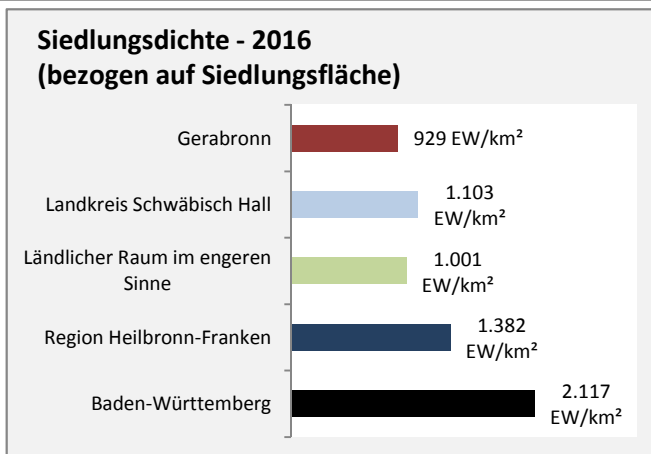

Gerabronn - Flächenentwicklung

Datengrundlage: Landesamt für Statistik Baden-Württemberg

Abbildungen und Berechnungen: Regionalverband Heilbronn-Franken