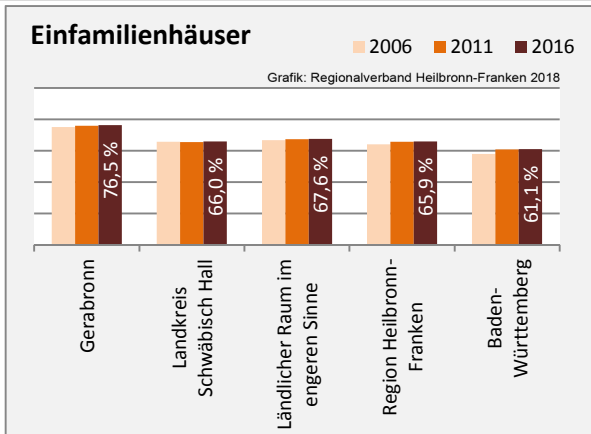

Gerabronn - Wohnungsbestand und -entwicklung

Datengrundlage: Statistisches Landesamt Baden-Württemberg (ab 2011: Zensus 2011)

Abbildungen und Berechnungen: Regionalverband Heilbronn-Franken