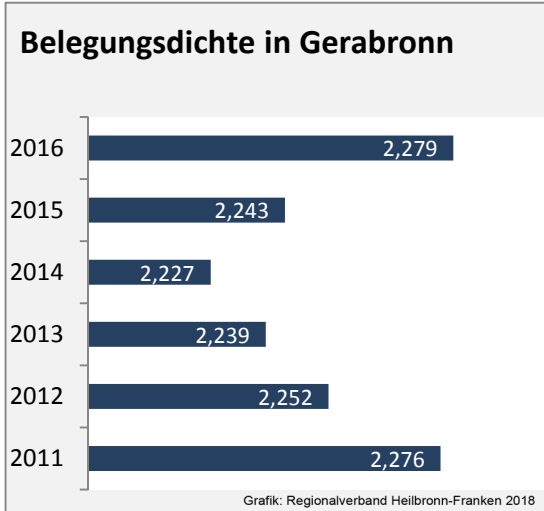

Gerabronn - Wohnungsbestand und -entwicklung

Datengrundlage: Statistisches Landesamt Baden-Württemberg (ab 2011: Zensus 2011)

Abbildungen und Berechnungen: Regionalverband Heilbronn-Franken