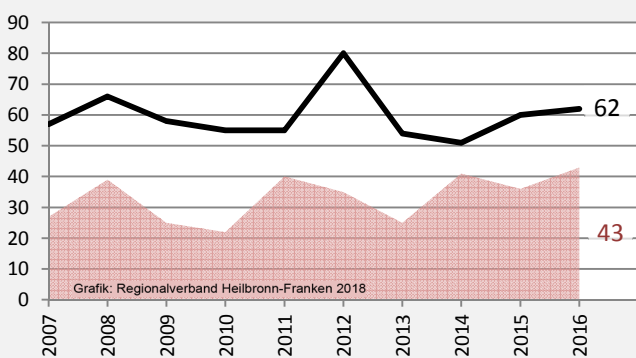

Gerabronn - Bevölkerung

Bevölkerungsstand in Gerabronn (2007 bis 2016)

Bevölkerungsentwicklung in Gerabronn (seit 2007)

Geburten und Sterbefälle in Gerabronn

5-Jahres-Wertung (2012 - 2016): natürliche Bevölkerungsentwicklung pro 1.000 Einwohner