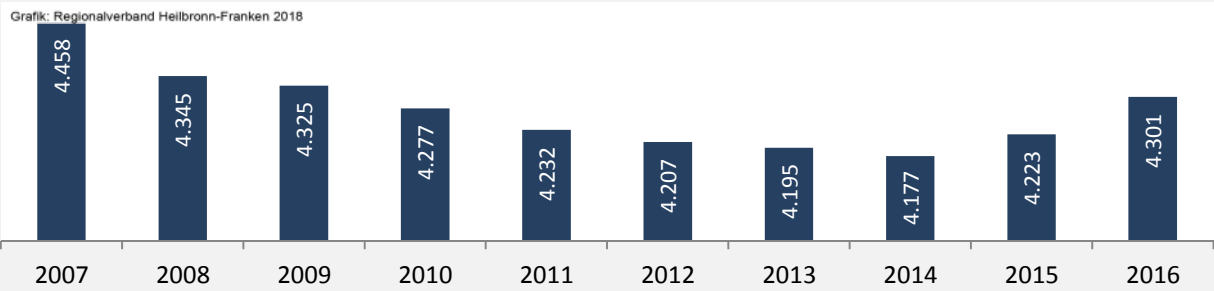

Gerabronn - Bevölkerung

Bevölkerungsstand in Gerabronn (2007 bis 2016)

Bevölkerungsentwicklung in Gerabronn (seit 2007)

Geburten und Sterbefälle in Gerabronn

5-Jahres-Wertung (2012 - 2016): natürliche Bevölkerungsentwicklung pro 1.000 Einwohner