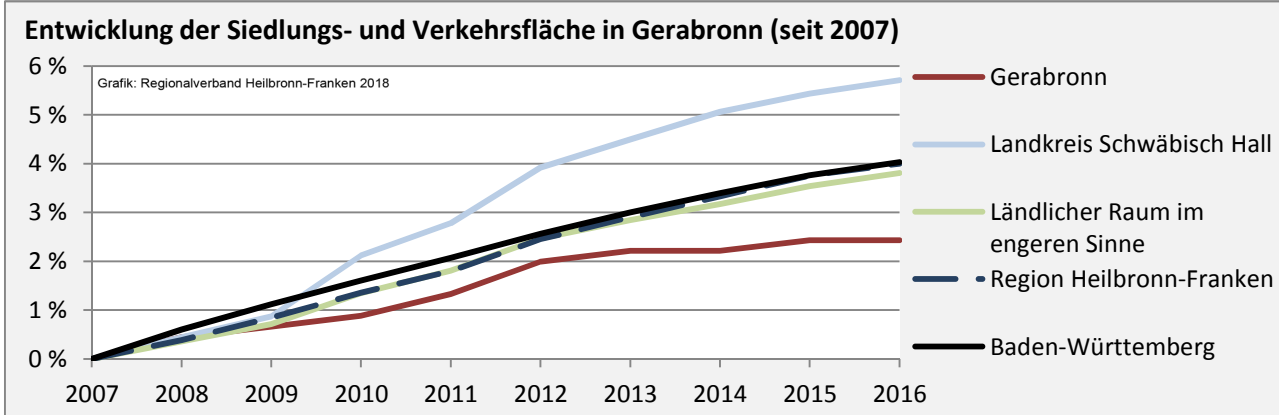

Gerabronn - Flächenentwicklung

Datengrundlage: Landesamt für Statistik Baden-Württemberg

Abbildungen und Berechnungen: Regionalverband Heilbronn-Franken