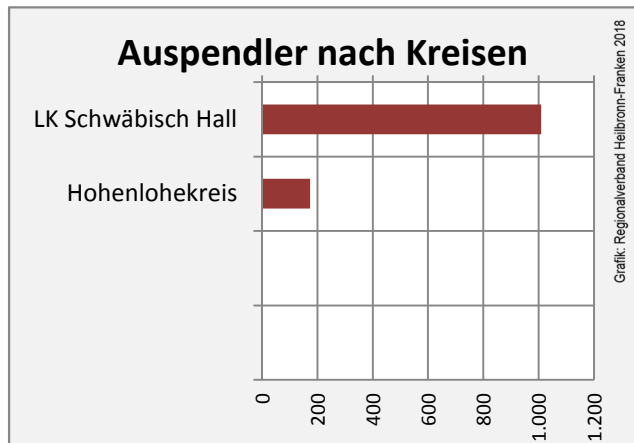

Gerabronn - Bevölkerung

Gerabronn - Beschäftigung

sozialvers. Beschäftigung (SvB) in Gerabronn (2008 bis 2017)

prozentuale Entwicklung der SvB in Gerabronn (seit 2008)

■ produzierendes Gewerbe ■ Dienstleistungen

Grafik: Regionalverband Heilbronn-Franken 2016

5-Jahres-Wertung (2012 bis 2017):

Beschäftigungsgewinne / -verluste pro 1.000 Beschäftigte

Arbeitslosigkeit in Gerabronn

Arbeitslosigkeit in Gerabronn

■ unter 25 Jahren ■ über 55 Jahre

Datengrundlage: Statistik der Bundesagentur für Arbeit

Abbildungen und Berechnungen: Regionalverband Heilbronn-Franken

Gerabronn - Pendlerverflechtungen 2017

Pendlersaldo: -611

Datengrundlage: Statistik der Bundesagentur für Arbeit