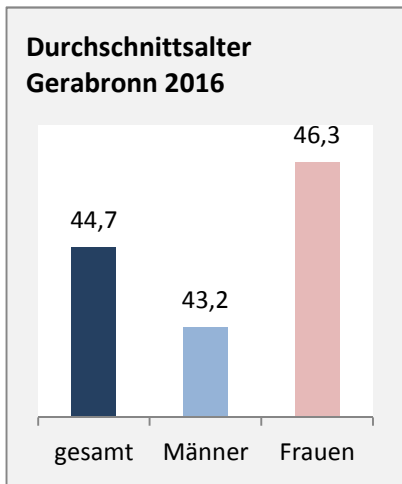

Gerabronn - Bevölkerung

Bevölkerungsstand in Gerabronn (2007 bis 2016)

Bevölkerungsentwicklung in Gerabronn (seit 2007)

Geburten und Sterbefälle in Gerabronn

5-Jahres-Wertung (2012 - 2016): natürliche Bevölkerungsentwicklung pro 1.000 Einwohner

Wanderungssaldi Gerabronn

5-Jahres-Wertung (2012 - 2016): Wanderungsgewinne bzw. -verluste pro 1.000 Einwohner

Datengrundlage: Landesamt für Statistik Baden-Württemberg

Abbildungen und Berechnungen: Regionalverband Heilbronn-Franken

Gerabronn - Bevölkerung

Gerabronn - Beschäftigung

sozialvers. Beschäftigung (SvB) in Gerabronn (2008 bis 2017)

prozentuale Entwicklung der SvB in Gerabronn (seit 2008)

■ produzierendes Gewerbe ■ Dienstleistungen

Grafik: Regionalverband Heilbronn-Franken 2016

5-Jahres-Wertung (2012 bis 2017):

Beschäftigungsgewinne / -verluste pro 1.000 Beschäftigte

Arbeitslosigkeit in Gerabronn

Arbeitslosigkeit in Gerabronn

■ unter 25 Jahren ■ über 55 Jahre