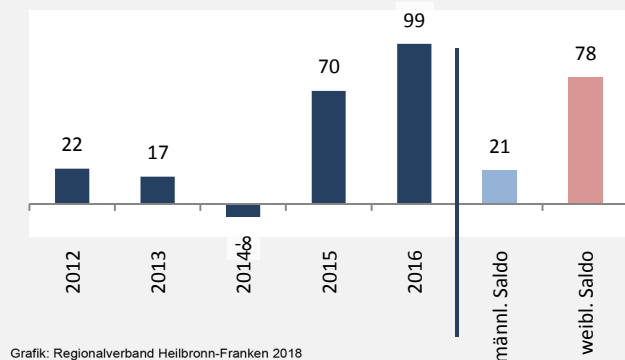

Wanderungssaldi Gerabronn