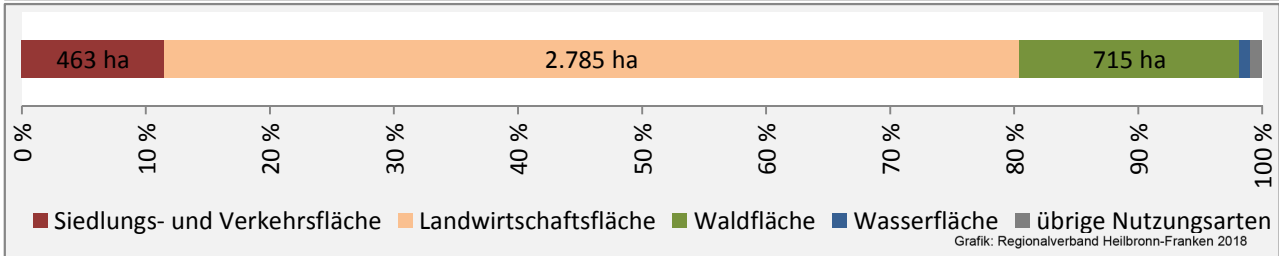

Gerabronn - Flächenentwicklung

Datengrundlage: Landesamt für Statistik Baden-Württemberg

Abbildungen und Berechnungen: Regionalverband Heilbronn-Franken