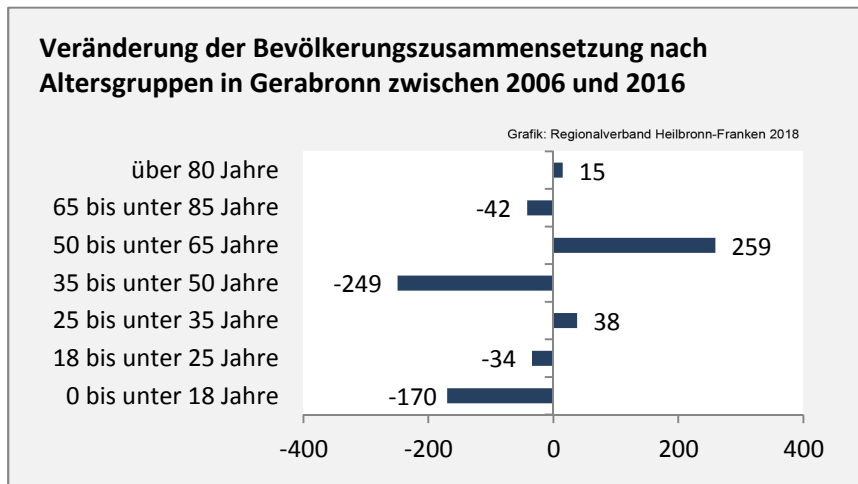

Gerabronn - Bevölkerung

Bevölkerungsstand in Gerabronn (2007 bis 2016)

Bevölkerungsentwicklung in Gerabronn (seit 2007)

Geburten und Sterbefälle in Gerabronn

5-Jahres-Wertung (2012 - 2016): natürliche Bevölkerungsentwicklung pro 1.000 Einwohner

Wanderungssaldi Gerabronn

5-Jahres-Wertung (2012 - 2016): Wanderungsgewinne bzw. -verluste pro 1.000 Einwohner

Datengrundlage: Landesamt für Statistik Baden-Württemberg

Abbildungen und Berechnungen: Regionalverband Heilbronn-Franken

Gerabronn - Bevölkerung

Gerabronn - Beschäftigung

sozialvers. Beschäftigung (SvB) in Gerabronn (2008 bis 2017)

prozentuale Entwicklung der SvB in Gerabronn (seit 2008)

■ produzierendes Gewerbe ■ Dienstleistungen