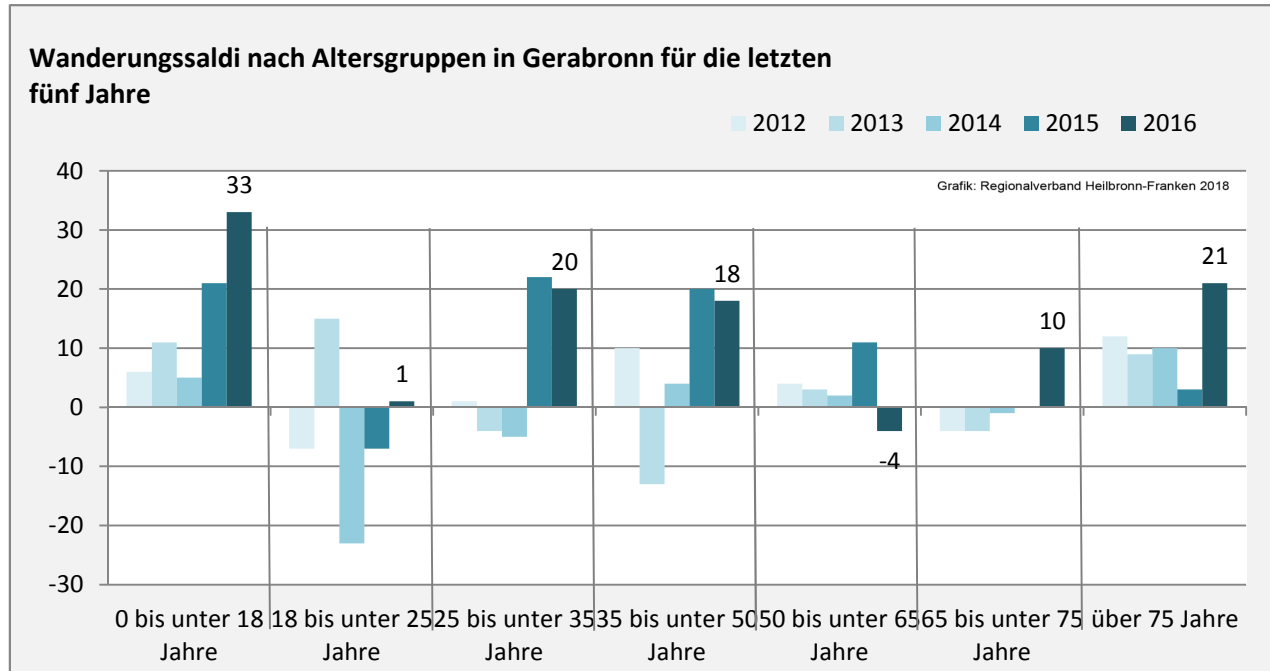

Gerabronn - Bevölkerung

Bevölkerungsstand in Gerabronn (2007 bis 2016)

Bevölkerungsentwicklung in Gerabronn (seit 2007)

Geburten und Sterbefälle in Gerabronn

5-Jahres-Wertung (2012 - 2016): natürliche Bevölkerungsentwicklung pro 1.000 Einwohner

Wanderungssaldi Gerabronn

5-Jahres-Wertung (2012 - 2016): Wanderungsgewinne bzw. -verluste pro 1.000 Einwohner

Datengrundlage: Landesamt für Statistik Baden-Württemberg

Abbildungen und Berechnungen: Regionalverband Heilbronn-Franken

Gerabronn - Bevölkerung

Gerabronn - Beschäftigung

sozialvers. Beschäftigung (SvB) in Gerabronn (2008 bis 2017)

prozentuale Entwicklung der SvB in Gerabronn (seit 2008)

■ produzierendes Gewerbe ■ Dienstleistungen

Grafik: Regionalverband Heilbronn-Franken 2016

5-Jahres-Wertung (2012 bis 2017):

Beschäftigungsgewinne / -verluste pro 1.000 Beschäftigte

Arbeitslosigkeit in Gerabronn

Arbeitslosigkeit in Gerabronn

■ unter 25 Jahren ■ über 55 Jahre