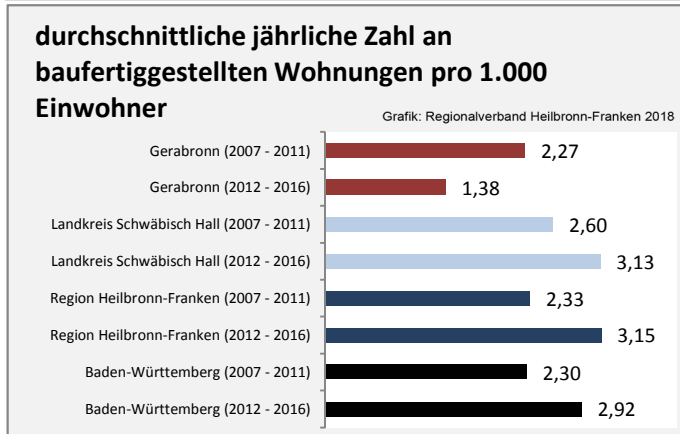

Gerabronn - Wohnungsbestand und -entwicklung

Datengrundlage: Statistisches Landesamt Baden-Württemberg (ab 2011: Zensus 2011)

Abbildungen und Berechnungen: Regionalverband Heilbronn-Franken