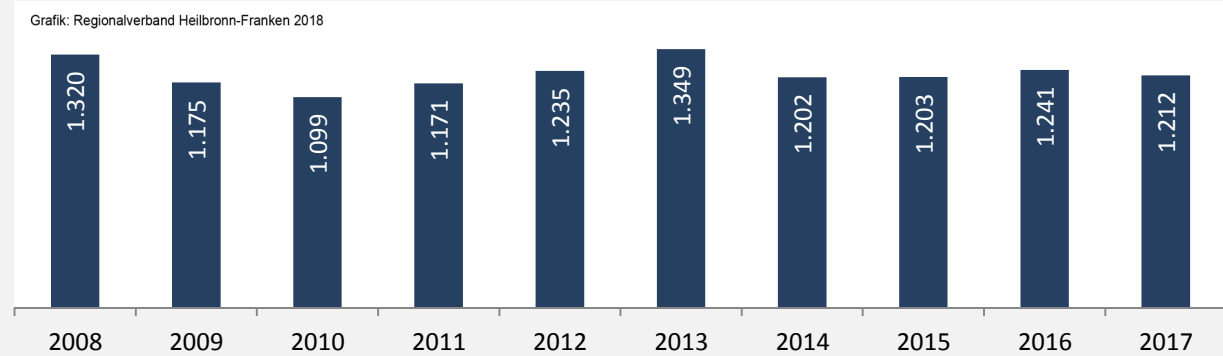

Gerabronn - Bevölkerung

Bevölkerungsstand in Gerabronn (2007 bis 2016)

Bevölkerungsentwicklung in Gerabronn (seit 2007)

Geburten und Sterbefälle in Gerabronn

5-Jahres-Wertung (2012 - 2016): natürliche Bevölkerungsentwicklung pro 1.000 Einwohner

Gerabronn - Bevölkerung

Gerabronn - Beschäftigung

sozialvers. Beschäftigung (SvB) in Gerabronn (2008 bis 2017)

prozentuale Entwicklung der SvB in Gerabronn (seit 2008)

■ produzierendes Gewerbe ■ Dienstleistungen