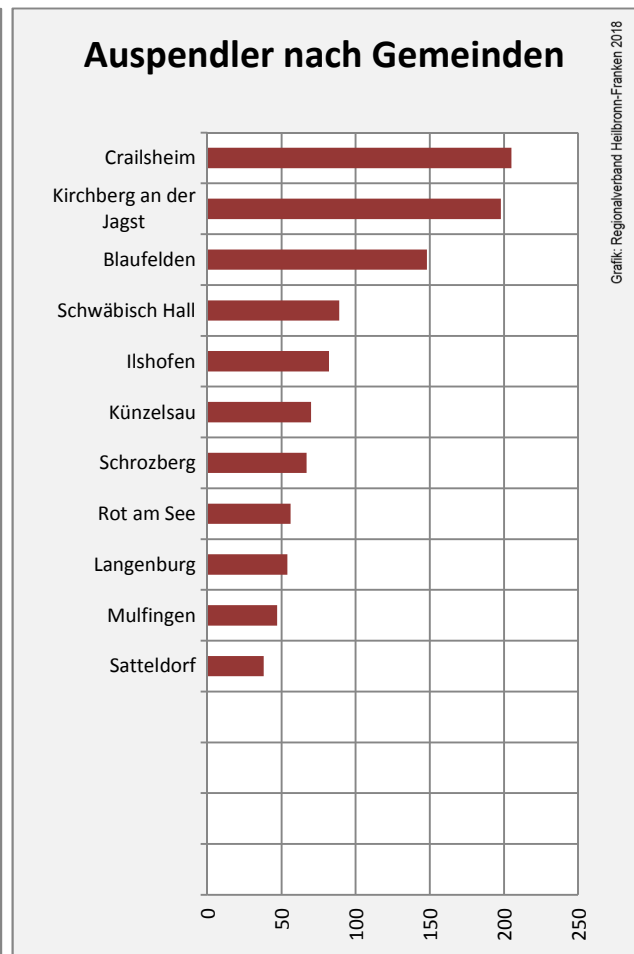

Gerabronn - Bevölkerung

Gerabronn - Beschäftigung

sozialvers. Beschäftigung (SvB) in Gerabronn (2008 bis 2017)

prozentuale Entwicklung der SvB in Gerabronn (seit 2008)

■ produzierendes Gewerbe ■ Dienstleistungen

Grafik: Regionalverband Heilbronn-Franken 2016

5-Jahres-Wertung (2012 bis 2017):

Beschäftigungsgewinne / -verluste pro 1.000 Beschäftigte

Arbeitslosigkeit in Gerabronn

Arbeitslosigkeit in Gerabronn

■ unter 25 Jahren ■ über 55 Jahre

Datengrundlage: Statistik der Bundesagentur für Arbeit

Abbildungen und Berechnungen: Regionalverband Heilbronn-Franken

Gerabronn - Pendlerverflechtungen 2017

Pendlersaldo: -611

Datengrundlage: Statistik der Bundesagentur für Arbeit