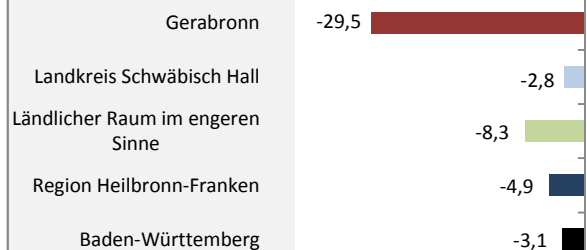

Gerabronn - Bevölkerung

Bevölkerungsstand in Gerabronn (2007 bis 2016)

Bevölkerungsentwicklung in Gerabronn (seit 2007)

Geburten und Sterbefälle in Gerabronn

5-Jahres-Wertung (2012 - 2016): natürliche Bevölkerungsentwicklung pro 1.000 Einwohner