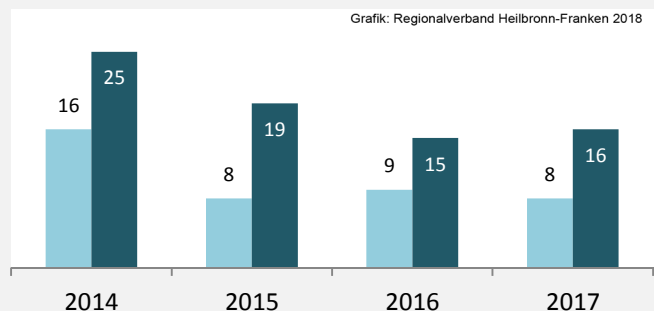

Gerabronn - Bevölkerung

Gerabronn - Beschäftigung

sozialvers. Beschäftigung (SvB) in Gerabronn (2008 bis 2017)

prozentuale Entwicklung der SvB in Gerabronn (seit 2008)

■ produzierendes Gewerbe ■ Dienstleistungen

Grafik: Regionalverband Heilbronn-Franken 2016

5-Jahres-Wertung (2012 bis 2017):

Beschäftigungsgewinne / -verluste pro 1.000 Beschäftigte

Arbeitslosigkeit in Gerabronn

Arbeitslosigkeit in Gerabronn

■ unter 25 Jahren ■ über 55 Jahre