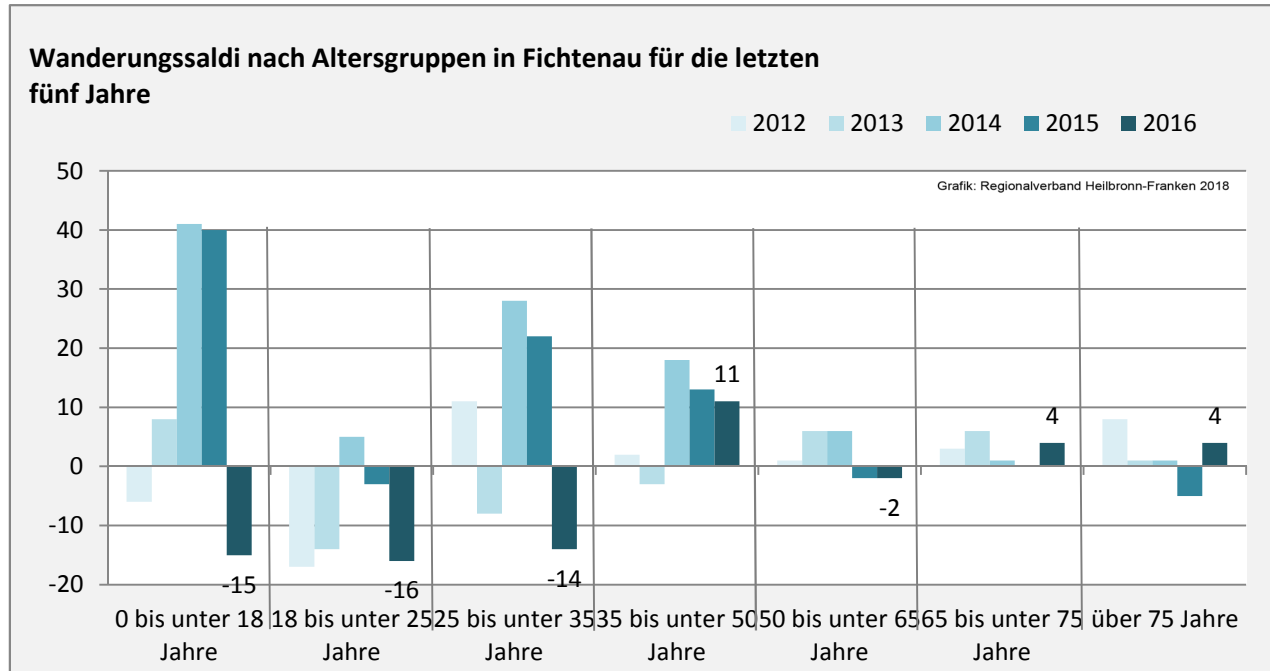

Fichtenau - Bevölkerung