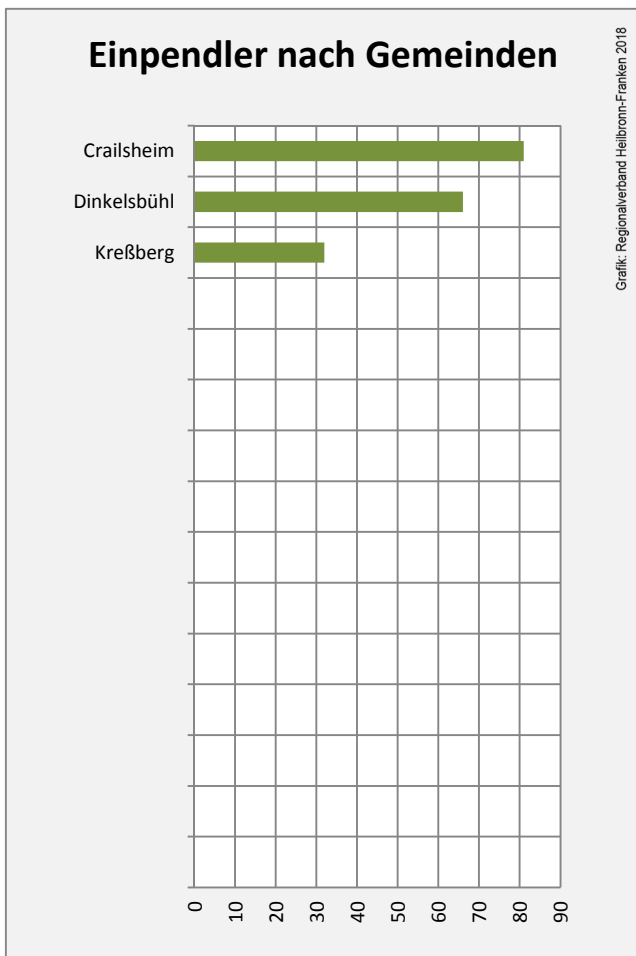

## Arbeitslosigkeit in Fichtenau

Grafik: Regionalverband Heilbronn-Franken 2018

## Arbeitslosigkeit in Fichtenau

■ unter 25 Jahren ■ über 55 Jahre

Grafik: Regionalverband Heilbronn-Franken 2018

Datengrundlage: Statistik der Bundesagentur für Arbeit

Abbildungen und Berechnungen: Regionalverband Heilbronn-Franken

# Fichtenau - Pendlerverflechtungen 2017

**Pendlersaldo: -976**

Datengrundlage: Statistik der Bundesagentur für Arbeit

Abbildungen: Regionalverband Heilbronn-Franken (keine Berücksichtigung von Werten unter 30)