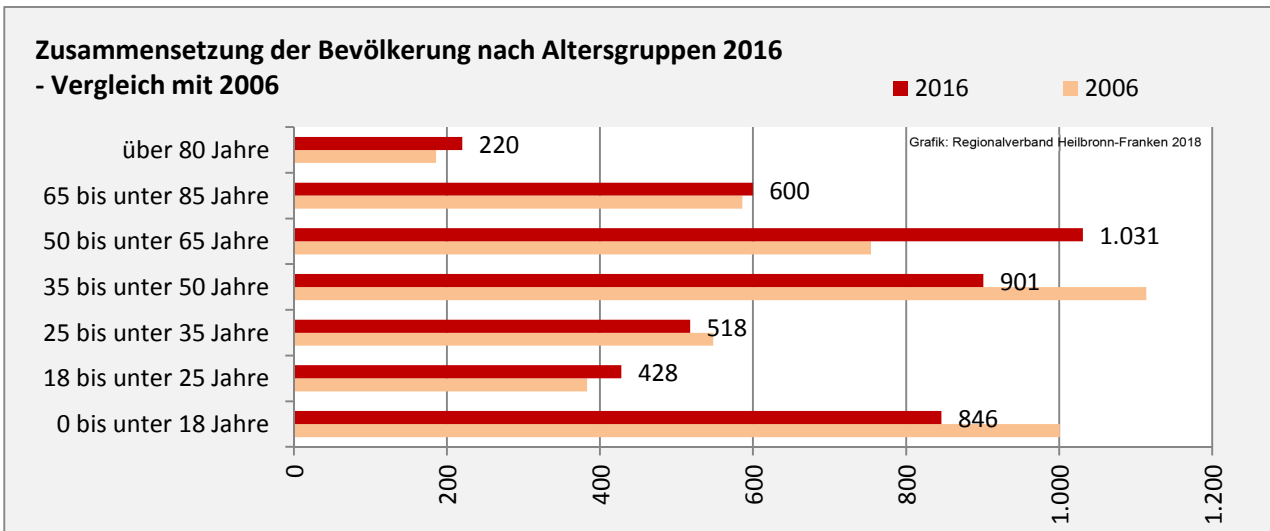

Fichtenau - Bevölkerung