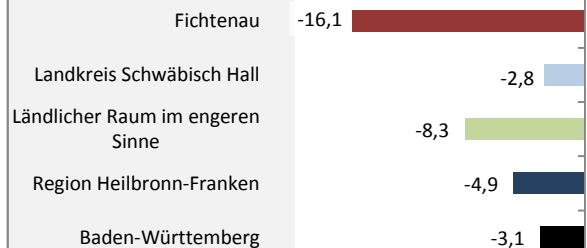

5-Jahres-Wertung (2012 - 2016): natürliche Bevölkerungsentwicklung pro 1.000 Einwohner

Grafik: Regionalverband Heilbronn-Franken 2018