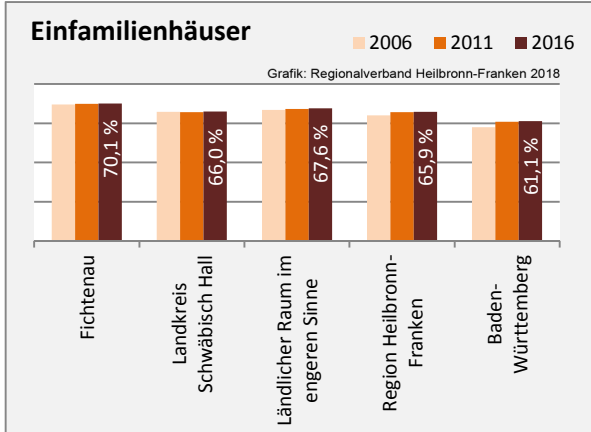

Fichtenau - Wohnungsbestand und -entwicklung

Datengrundlage: Statistisches Landesamt Baden-Württemberg (ab 2011: Zensus 2011)

Abbildungen und Berechnungen: Regionalverband Heilbronn-Franken