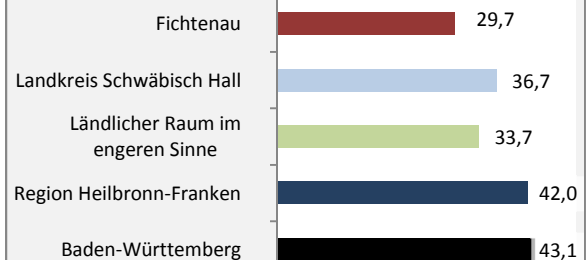

5-Jahres-Wertung (2012 - 2016): Wanderungsgewinne bzw. -verluste pro 1.000 Einwohner

Datengrundlage: Landesamt für Statistik Baden-Württemberg

Abbildungen und Berechnungen: Regionalverband Heilbronn-Franken