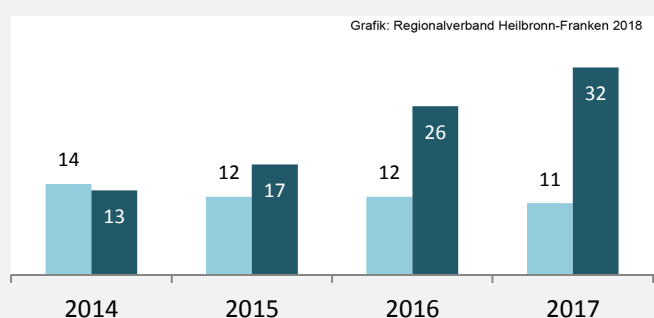

Arbeitslosigkeit in Fichtenau

■ unter 25 Jahren ■ über 55 Jahre

Grafik: Regionalverband Heilbronn-Franken 2018

Datengrundlage: Statistik der Bundesagentur für Arbeit

Abbildungen und Berechnungen: Regionalverband Heilbronn-Franken