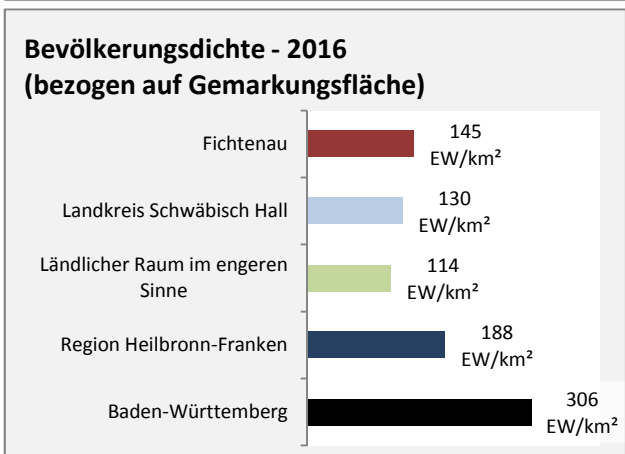

Fichtenau - Flächenentwicklung

Datengrundlage: Landesamt für Statistik Baden-Württemberg

Abbildungen und Berechnungen: Regionalverband Heilbronn-Franken