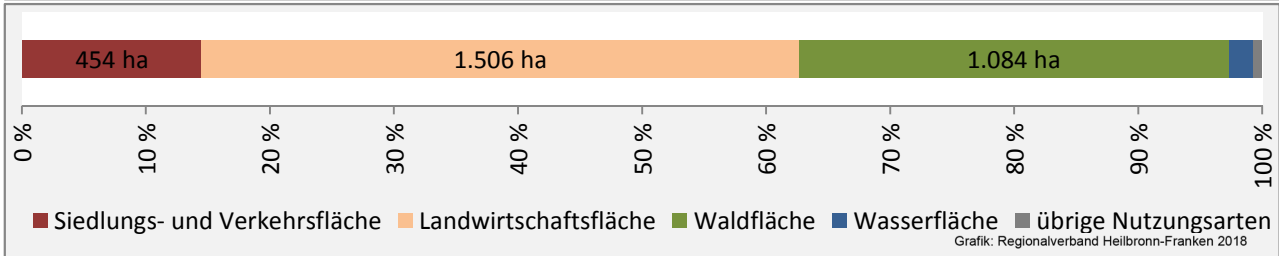

Fichtenau - Flächenentwicklung

Datengrundlage: Landesamt für Statistik Baden-Württemberg

Abbildungen und Berechnungen: Regionalverband Heilbronn-Franken