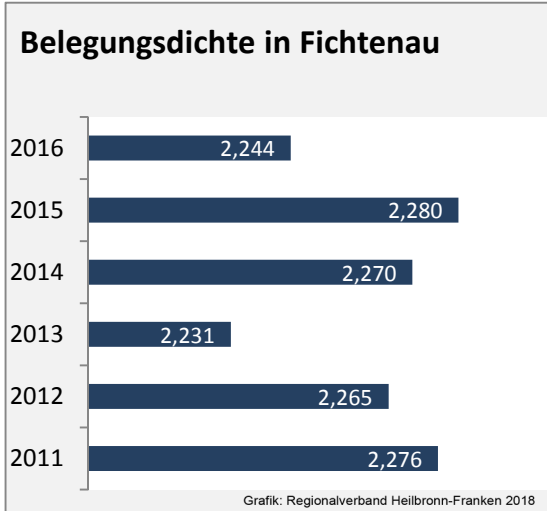

Fichtenau - Wohnungsbestand und -entwicklung

Datengrundlage: Statistisches Landesamt Baden-Württemberg (ab 2011: Zensus 2011)

Abbildungen und Berechnungen: Regionalverband Heilbronn-Franken