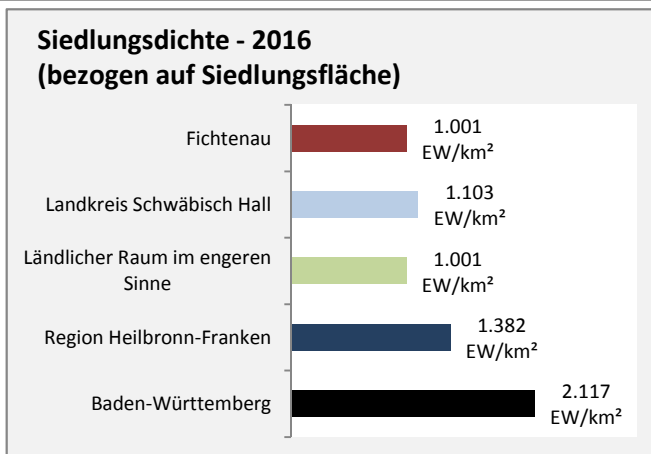

Fichtenau - Flächenentwicklung

Datengrundlage: Landesamt für Statistik Baden-Württemberg

Abbildungen und Berechnungen: Regionalverband Heilbronn-Franken