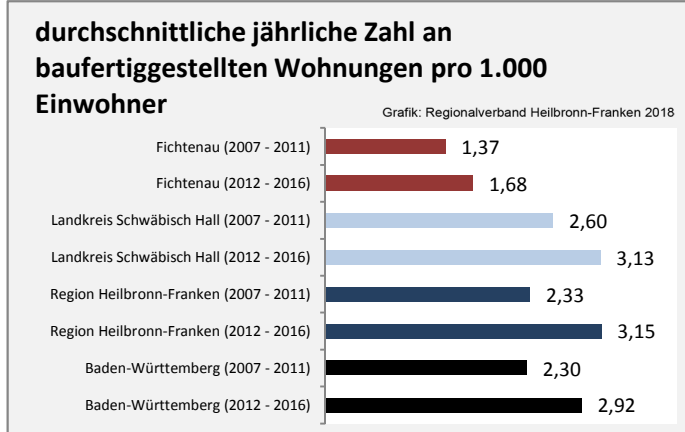

Fichtenau - Wohnungsbestand und -entwicklung

Datengrundlage: Statistisches Landesamt Baden-Württemberg (ab 2011: Zensus 2011)

Abbildungen und Berechnungen: Regionalverband Heilbronn-Franken