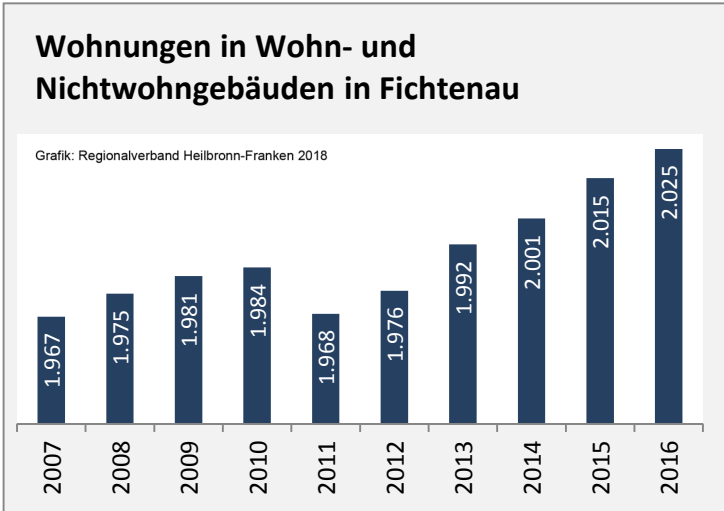

Fichtenau - Wohnungsbestand und -entwicklung

Datengrundlage: Statistisches Landesamt Baden-Württemberg (ab 2011: Zensus 2011)

Abbildungen und Berechnungen: Regionalverband Heilbronn-Franken