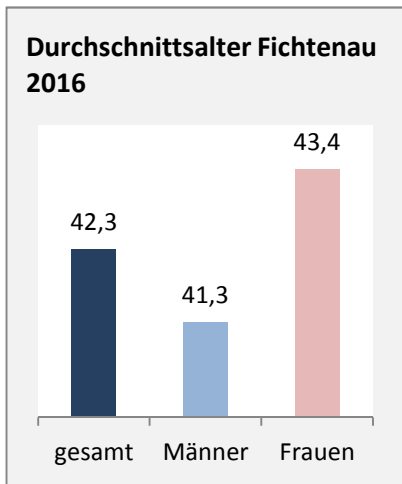

Fichtenau - Bevölkerung