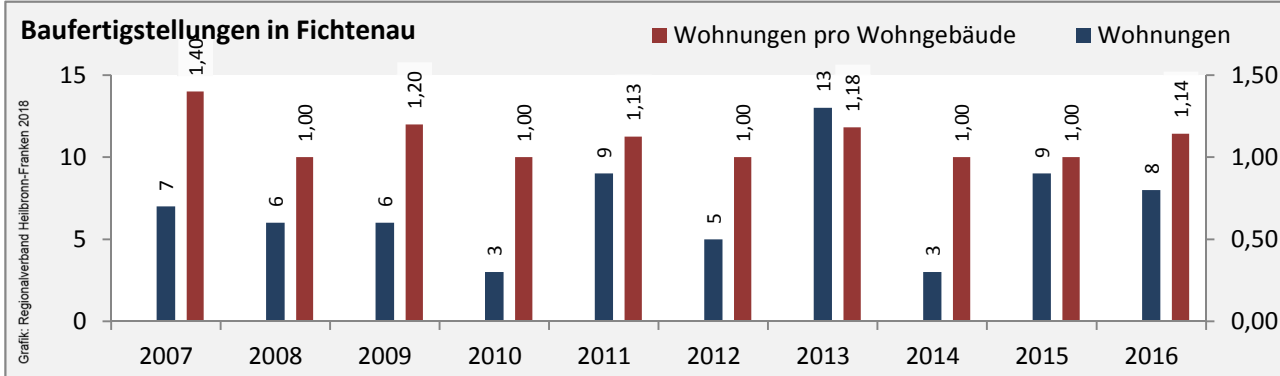

Fichtenau - Wohnungsbestand und -entwicklung

Datengrundlage: Statistisches Landesamt Baden-Württemberg (ab 2011: Zensus 2011)

Abbildungen und Berechnungen: Regionalverband Heilbronn-Franken