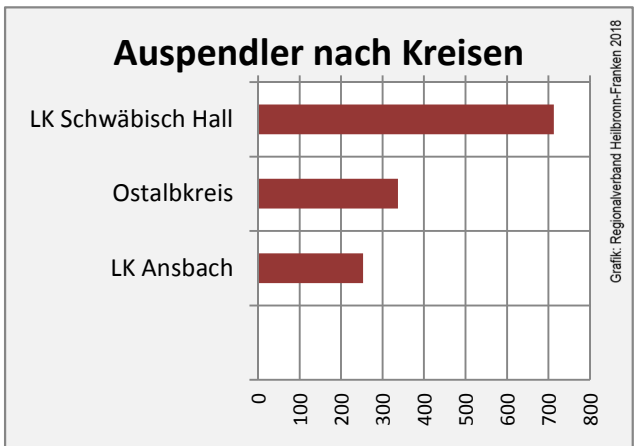

## Arbeitslosigkeit in Fichtenau

Grafik: Regionalverband Heilbronn-Franken 2018

## Arbeitslosigkeit in Fichtenau

■ unter 25 Jahren ■ über 55 Jahre

Grafik: Regionalverband Heilbronn-Franken 2018

Datengrundlage: Statistik der Bundesagentur für Arbeit

Abbildungen und Berechnungen: Regionalverband Heilbronn-Franken

# Fichtenau - Pendlerverflechtungen 2017

**Pendlersaldo: -976**

Datengrundlage: Statistik der Bundesagentur für Arbeit

Abbildungen: Regionalverband Heilbronn-Franken (keine Berücksichtigung von Werten unter 30)