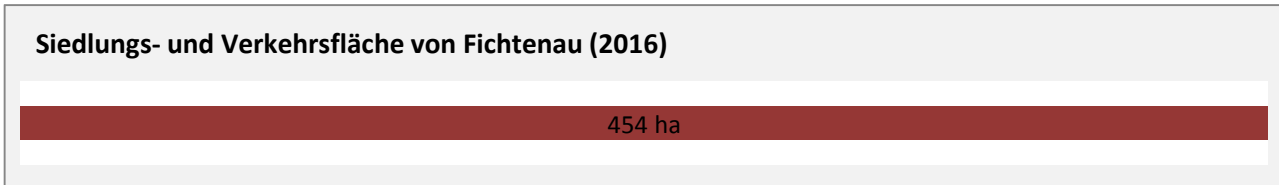

Fichtenau - Flächenentwicklung

Datengrundlage: Landesamt für Statistik Baden-Württemberg

Abbildungen und Berechnungen: Regionalverband Heilbronn-Franken