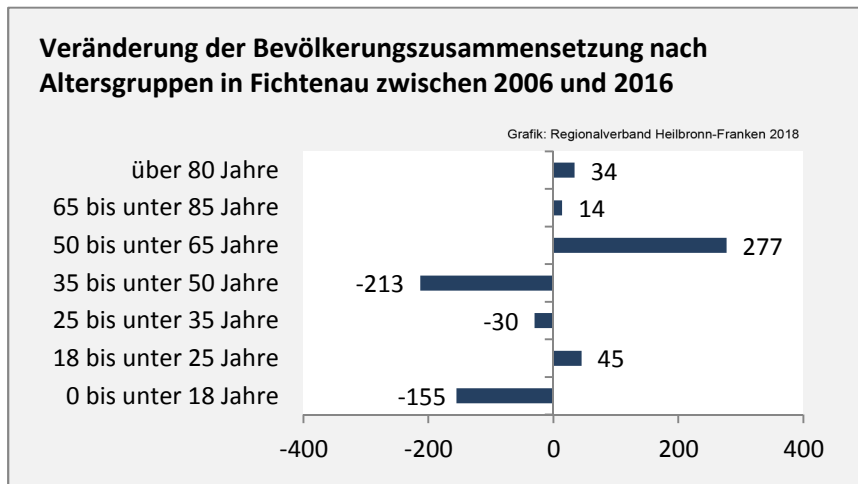

Fichtenau - Bevölkerung