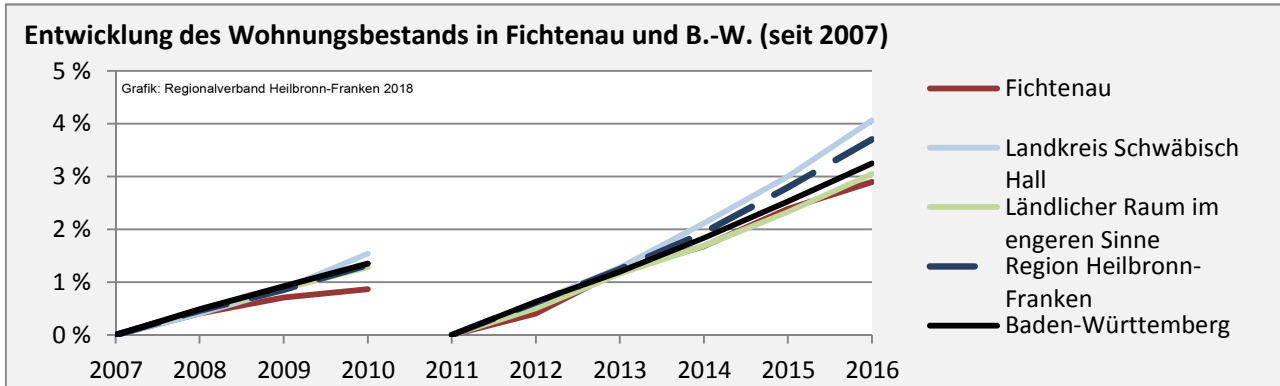

Fichtenau - Wohnungsbestand und -entwicklung

Datengrundlage: Statistisches Landesamt Baden-Württemberg (ab 2011: Zensus 2011)

Abbildungen und Berechnungen: Regionalverband Heilbronn-Franken