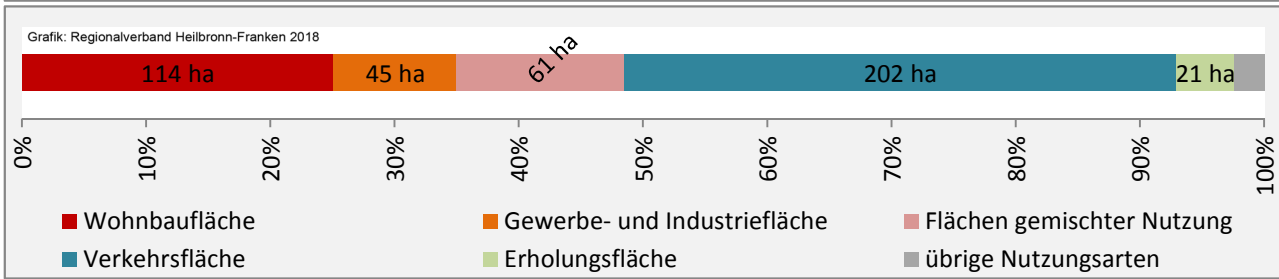

Fichtenau - Flächenentwicklung

Datengrundlage: Landesamt für Statistik Baden-Württemberg

Abbildungen und Berechnungen: Regionalverband Heilbronn-Franken