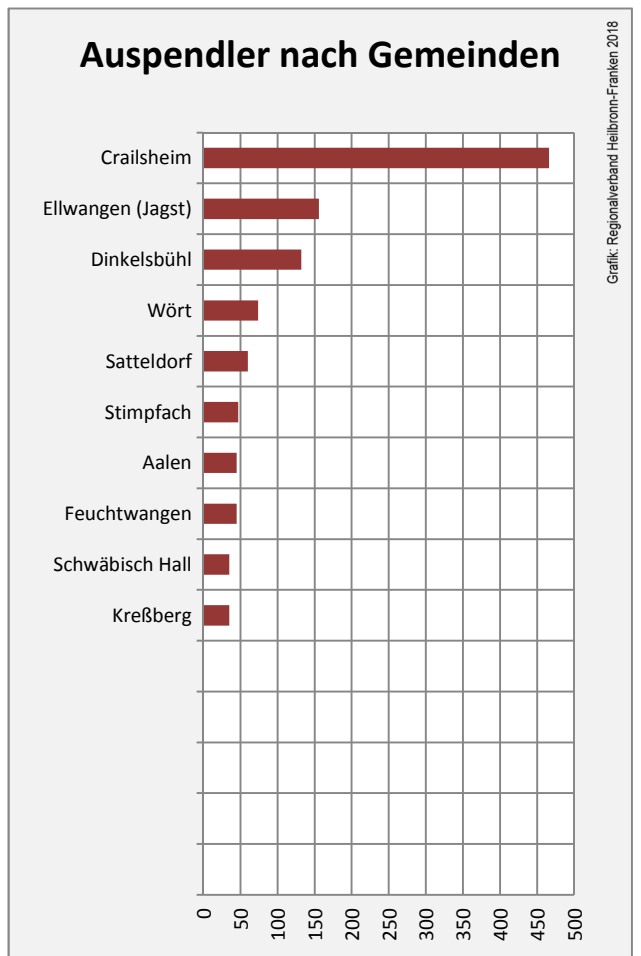

## Arbeitslosigkeit in Fichtenau

Grafik: Regionalverband Heilbronn-Franken 2018

## Arbeitslosigkeit in Fichtenau

■ unter 25 Jahren ■ über 55 Jahre

Grafik: Regionalverband Heilbronn-Franken 2018

Datengrundlage: Statistik der Bundesagentur für Arbeit

Abbildungen und Berechnungen: Regionalverband Heilbronn-Franken

# Fichtenau - Pendlerverflechtungen 2017

**Pendlersaldo: -976**

Datengrundlage: Statistik der Bundesagentur für Arbeit

Abbildungen: Regionalverband Heilbronn-Franken (keine Berücksichtigung von Werten unter 30)