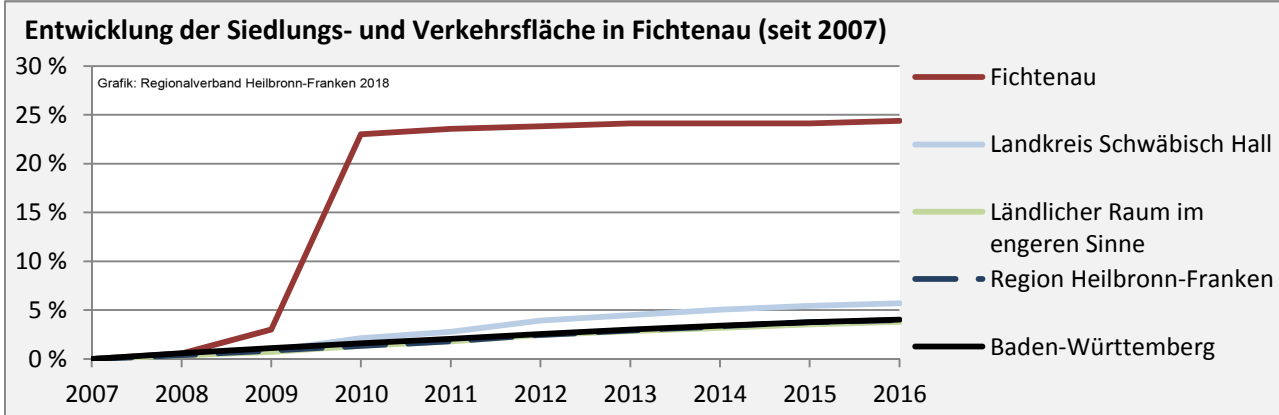

Fichtenau - Flächenentwicklung

Datengrundlage: Landesamt für Statistik Baden-Württemberg

Abbildungen und Berechnungen: Regionalverband Heilbronn-Franken