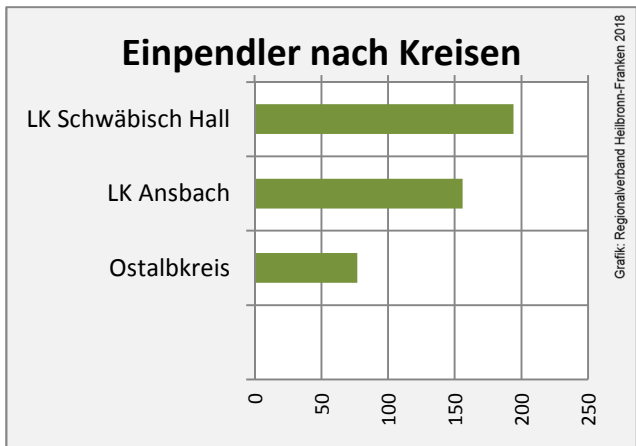

## Arbeitslosigkeit in Fichtenau

Grafik: Regionalverband Heilbronn-Franken 2018

## Arbeitslosigkeit in Fichtenau

■ unter 25 Jahren ■ über 55 Jahre

Grafik: Regionalverband Heilbronn-Franken 2018

Datengrundlage: Statistik der Bundesagentur für Arbeit

Abbildungen und Berechnungen: Regionalverband Heilbronn-Franken

# Fichtenau - Pendlerverflechtungen 2017

**Pendlersaldo: -976**

Datengrundlage: Statistik der Bundesagentur für Arbeit

Abbildungen: Regionalverband Heilbronn-Franken (keine Berücksichtigung von Werten unter 30)