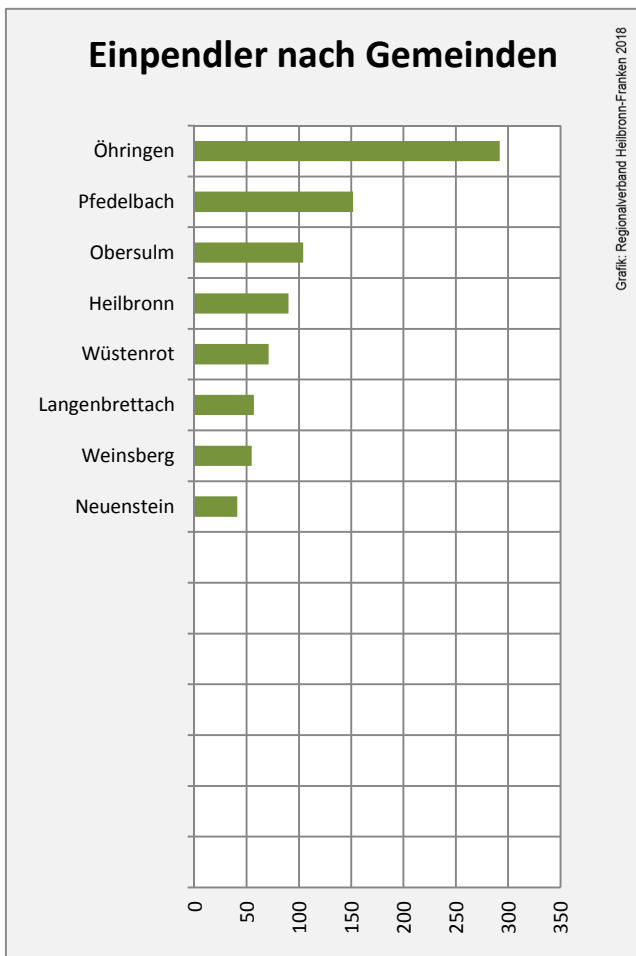

## Arbeitslosigkeit in Bretzfeld

Grafik: Regionalverband Heilbronn-Franken 2018

## Arbeitslosigkeit in Bretzfeld

■ unter 25 Jahren ■ über 55 Jahre

Grafik: Regionalverband Heilbronn-Franken 2018

Datengrundlage: Statistik der Bundesagentur für Arbeit

Abbildungen und Berechnungen: Regionalverband Heilbronn-Franken

# Bretzfeld - Pendlerverflechtungen 2017

**Pendlersaldo: -3054**

Datengrundlage: Statistik der Bundesagentur für Arbeit

Abbildungen: Regionalverband Heilbronn-Franken (keine Berücksichtigung von Werten unter 30)