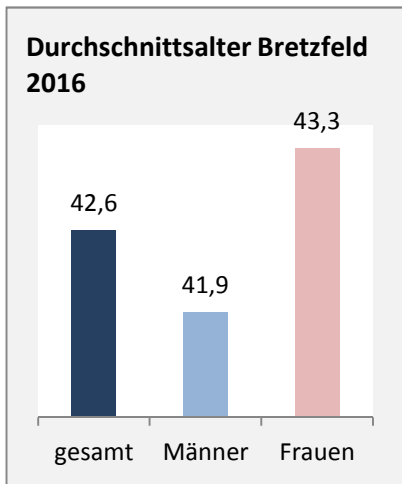

Bretzfeld - Bevölkerung

Datengrundlage: Landesamt für Statistik Baden-Württemberg
Abbildungen und Berechnungen: Regionalverband Heilbronn-Franken