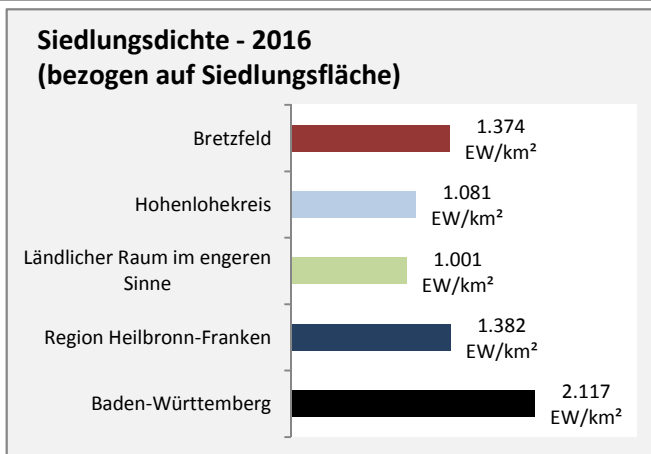

Bretzfeld - Flächenentwicklung

Datengrundlage: Landesamt für Statistik Baden-Württemberg

Abbildungen und Berechnungen: Regionalverband Heilbronn-Franken