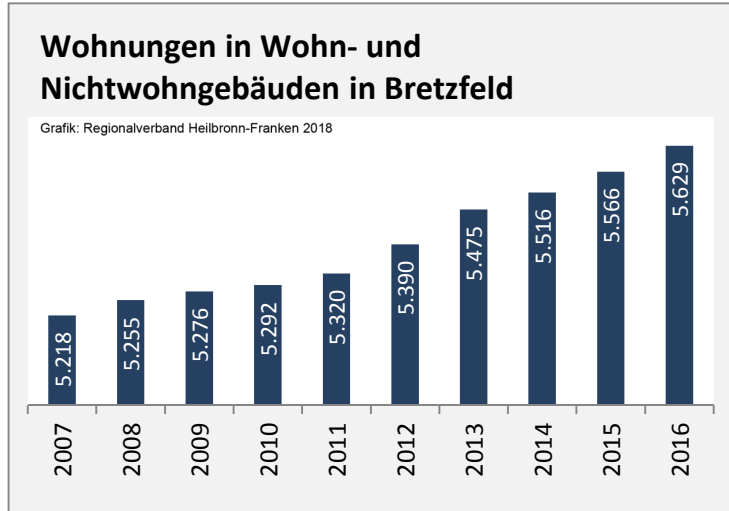

Bretzfeld - Wohnungsbestand und -entwicklung

Datengrundlage: Statistisches Landesamt Baden-Württemberg (ab 2011: Zensus 2011)

Abbildungen und Berechnungen: Regionalverband Heilbronn-Franken