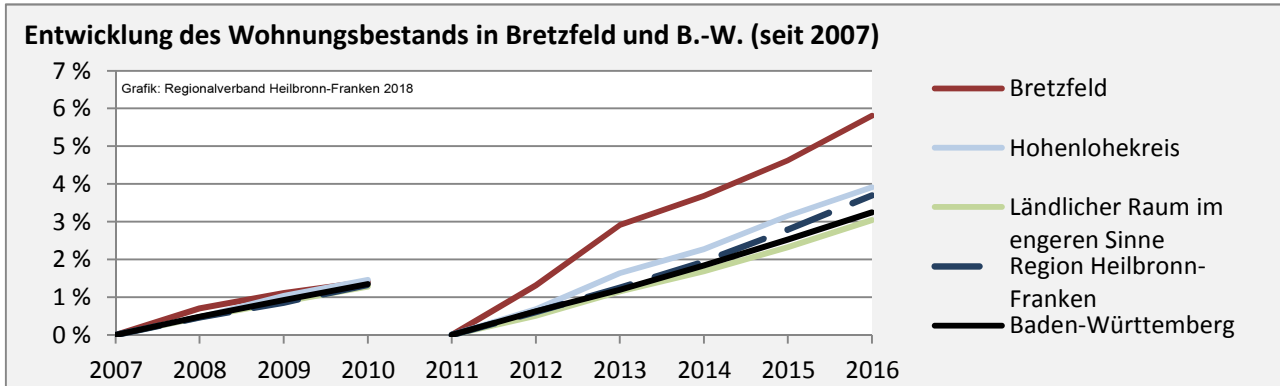

Bretzfeld - Wohnungsbestand und -entwicklung

Datengrundlage: Statistisches Landesamt Baden-Württemberg (ab 2011: Zensus 2011)

Abbildungen und Berechnungen: Regionalverband Heilbronn-Franken