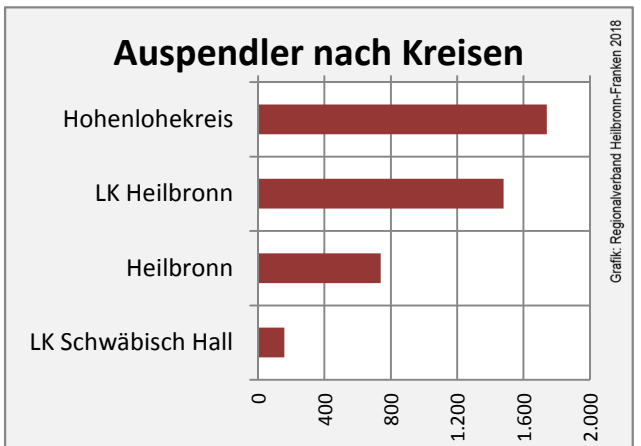

## Arbeitslosigkeit in Bretzfeld

Grafik: Regionalverband Heilbronn-Franken 2018

## Arbeitslosigkeit in Bretzfeld

■ unter 25 Jahren ■ über 55 Jahre

Grafik: Regionalverband Heilbronn-Franken 2018

Datengrundlage: Statistik der Bundesagentur für Arbeit

Abbildungen und Berechnungen: Regionalverband Heilbronn-Franken

# Bretzfeld - Pendlerverflechtungen 2017

**Pendlersaldo: -3054**

Datengrundlage: Statistik der Bundesagentur für Arbeit

Abbildungen: Regionalverband Heilbronn-Franken (keine Berücksichtigung von Werten unter 30)