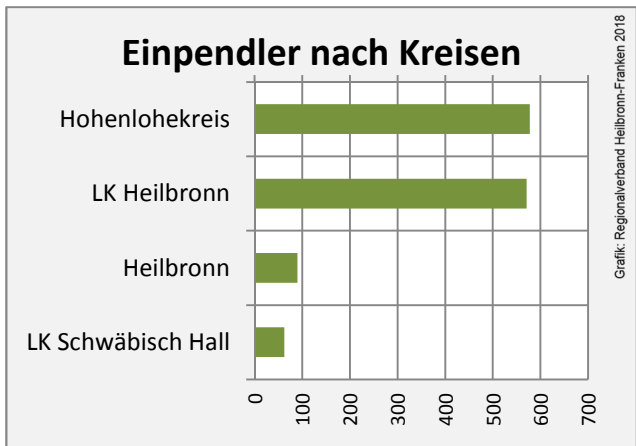

## Arbeitslosigkeit in Bretzfeld

Grafik: Regionalverband Heilbronn-Franken 2018

## Arbeitslosigkeit in Bretzfeld

■ unter 25 Jahren ■ über 55 Jahre

Grafik: Regionalverband Heilbronn-Franken 2018

Datengrundlage: Statistik der Bundesagentur für Arbeit

Abbildungen und Berechnungen: Regionalverband Heilbronn-Franken

# Bretzfeld - Pendlerverflechtungen 2017

**Pendlersaldo: -3054**

Datengrundlage: Statistik der Bundesagentur für Arbeit

Abbildungen: Regionalverband Heilbronn-Franken (keine Berücksichtigung von Werten unter 30)