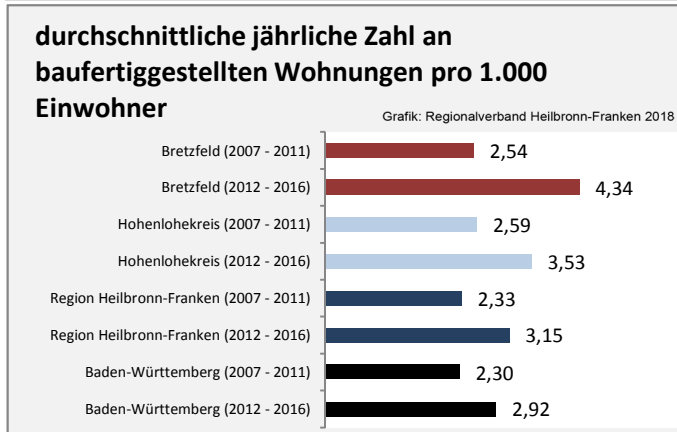

Bretzfeld - Wohnungsbestand und -entwicklung

Datengrundlage: Statistisches Landesamt Baden-Württemberg (ab 2011: Zensus 2011)

Abbildungen und Berechnungen: Regionalverband Heilbronn-Franken