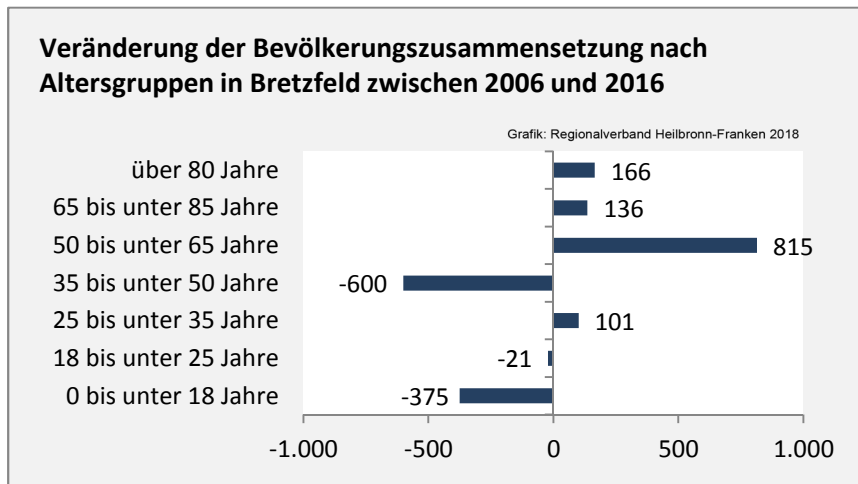

Bretzfeld - Bevölkerung

Datengrundlage: Landesamt für Statistik Baden-Württemberg
Abbildungen und Berechnungen: Regionalverband Heilbronn-Franken