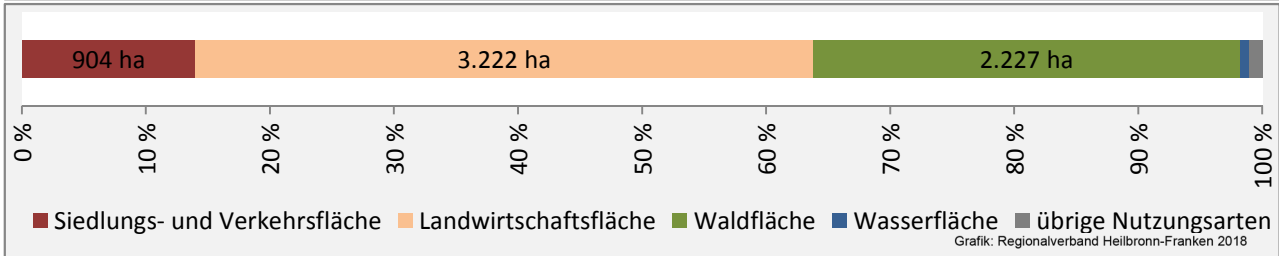

Bretzfeld - Flächenentwicklung

Datengrundlage: Landesamt für Statistik Baden-Württemberg

Abbildungen und Berechnungen: Regionalverband Heilbronn-Franken