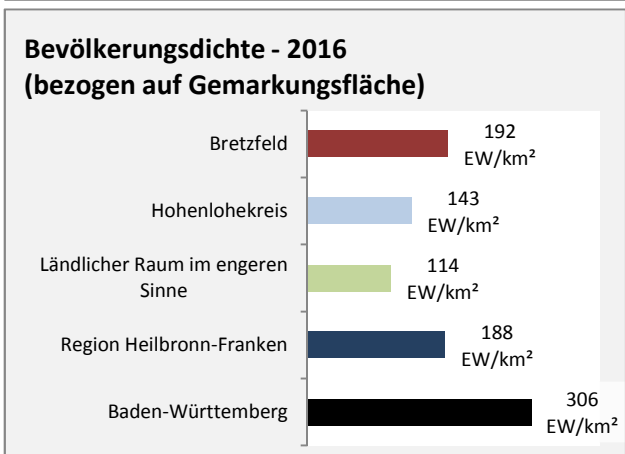

Bretzfeld - Flächenentwicklung

Datengrundlage: Landesamt für Statistik Baden-Württemberg

Abbildungen und Berechnungen: Regionalverband Heilbronn-Franken