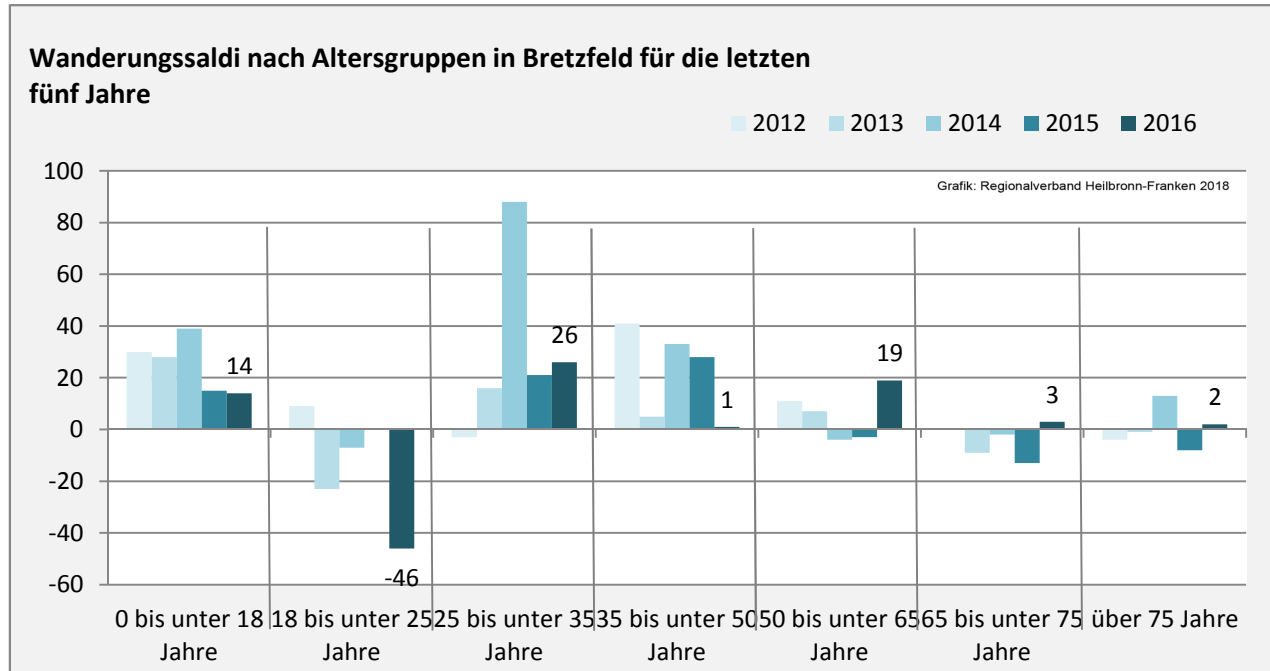

Bretzfeld - Bevölkerung

Datengrundlage: Landesamt für Statistik Baden-Württemberg
Abbildungen und Berechnungen: Regionalverband Heilbronn-Franken