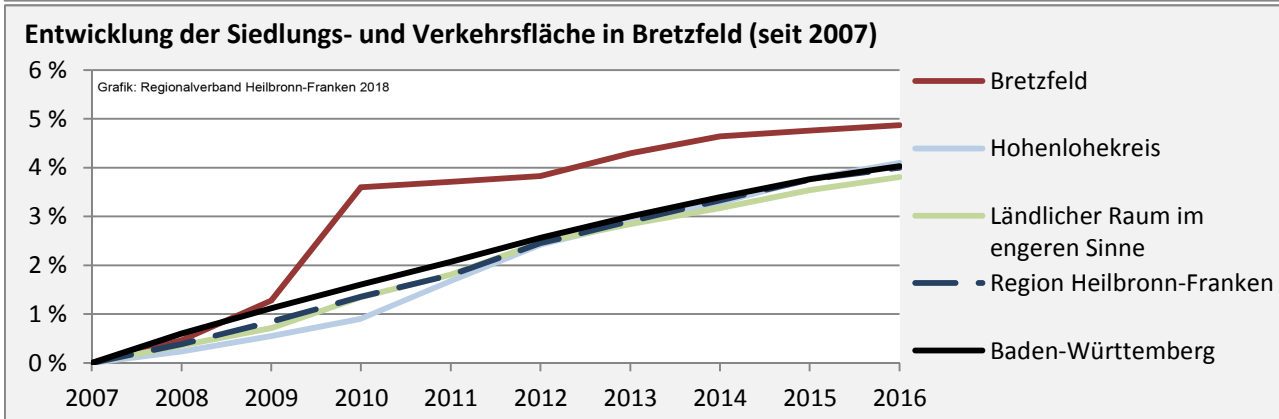

Bretzfeld - Flächenentwicklung

Datengrundlage: Landesamt für Statistik Baden-Württemberg

Abbildungen und Berechnungen: Regionalverband Heilbronn-Franken