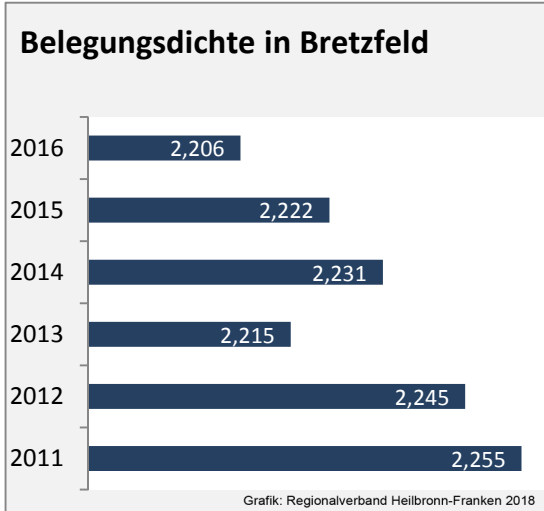

Bretzfeld - Wohnungsbestand und -entwicklung

Datengrundlage: Statistisches Landesamt Baden-Württemberg (ab 2011: Zensus 2011)

Abbildungen und Berechnungen: Regionalverband Heilbronn-Franken