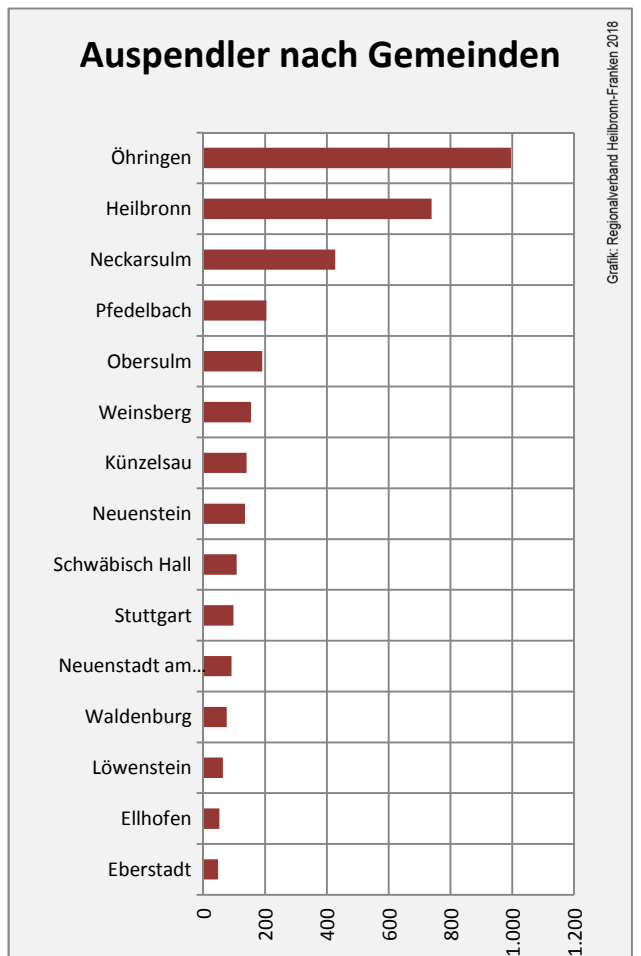

## Arbeitslosigkeit in Bretzfeld

Grafik: Regionalverband Heilbronn-Franken 2018

## Arbeitslosigkeit in Bretzfeld

■ unter 25 Jahren ■ über 55 Jahre

Grafik: Regionalverband Heilbronn-Franken 2018

Datengrundlage: Statistik der Bundesagentur für Arbeit

Abbildungen und Berechnungen: Regionalverband Heilbronn-Franken

# Bretzfeld - Pendlerverflechtungen 2017

**Pendlersaldo: -3054**

Datengrundlage: Statistik der Bundesagentur für Arbeit

Abbildungen: Regionalverband Heilbronn-Franken (keine Berücksichtigung von Werten unter 30)