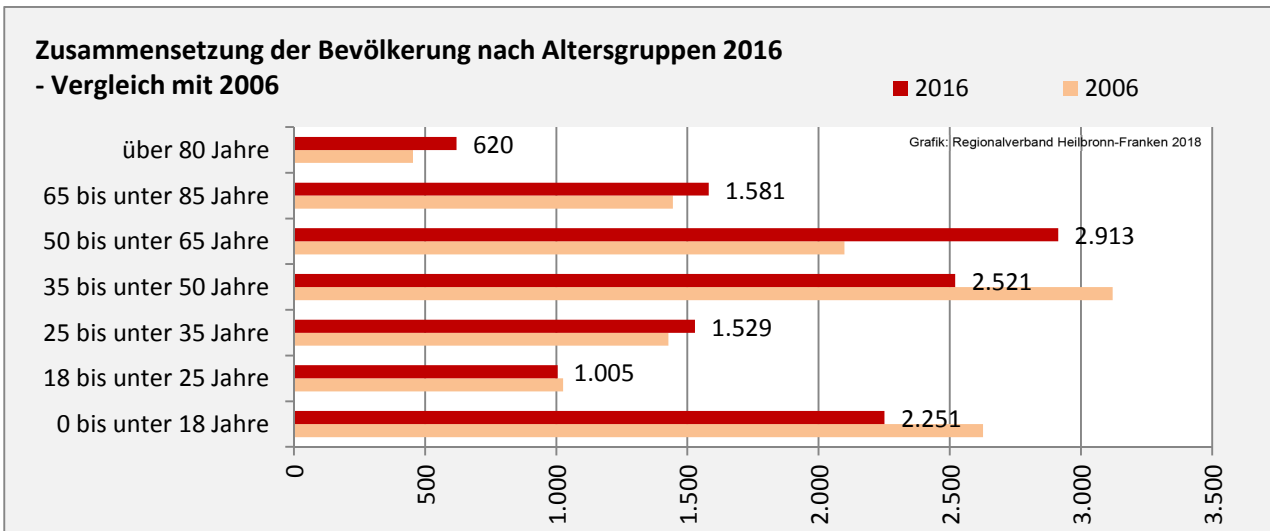

Bretzfeld - Bevölkerung

Datengrundlage: Landesamt für Statistik Baden-Württemberg
Abbildungen und Berechnungen: Regionalverband Heilbronn-Franken