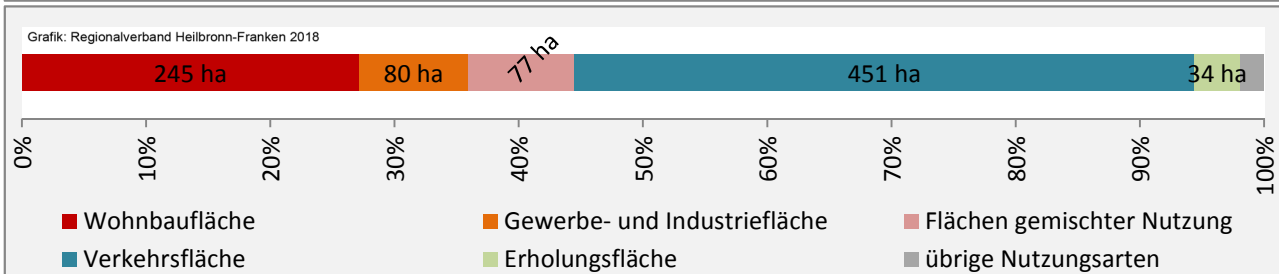

Bretzfeld - Flächenentwicklung

Datengrundlage: Landesamt für Statistik Baden-Württemberg

Abbildungen und Berechnungen: Regionalverband Heilbronn-Franken