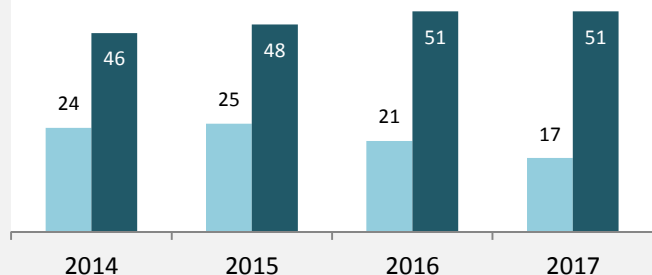

Arbeitslosigkeit in Bretzfeld

■ unter 25 Jahren ■ über 55 Jahre

Grafik: Regionalverband Heilbronn-Franken 2018

Datengrundlage: Statistik der Bundesagentur für Arbeit

Abbildungen und Berechnungen: Regionalverband Heilbronn-Franken