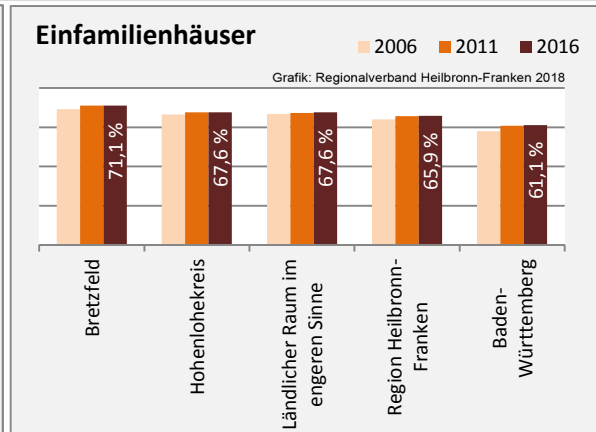

Bretzfeld - Wohnungsbestand und -entwicklung

Datengrundlage: Statistisches Landesamt Baden-Württemberg (ab 2011: Zensus 2011)

Abbildungen und Berechnungen: Regionalverband Heilbronn-Franken