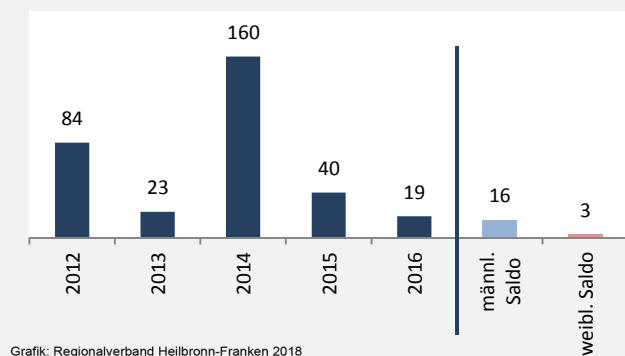

Wanderungssaldi Bretzfeld

Grafik: Regionalverband Heilbronn-Franken 2018