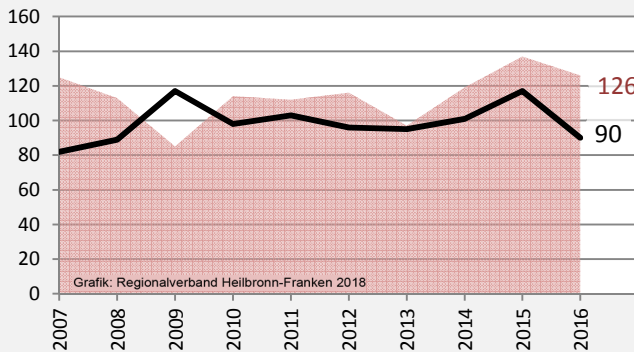

Bretzfeld - Bevölkerung

Bevölkerungsstand in Bretzfeld (2007 bis 2016)

Bevölkerungsentwicklung in Bretzfeld (seit 2007)

Grafik: Regionalverband Heilbronn-Franken 2018

Geburten und Sterbefälle in Bretzfeld

5-Jahres-Wertung (2012 - 2016): natürliche Bevölkerungsentwicklung pro 1.000 Einwohner

Grafik: Regionalverband Heilbronn-Franken 2018

Wanderungssaldi Bretzfeld

Grafik: Regionalverband Heilbronn-Franken 2018

5-Jahres-Wertung (2012 - 2016): Wanderungsgewinne bzw. -verluste pro 1.000 Einwohner

Datengrundlage: Landesamt für Statistik Baden-Württemberg

Abbildungen und Berechnungen: Regionalverband Heilbronn-Franken