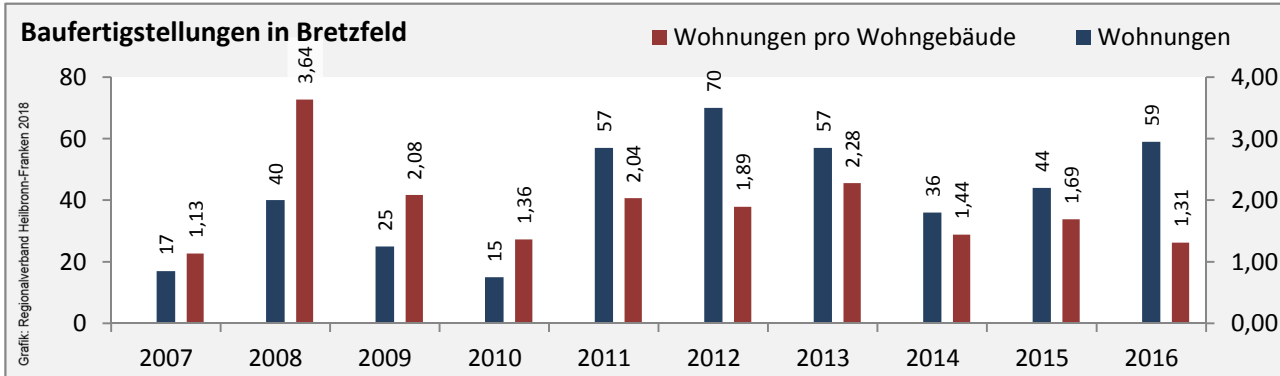

Bretzfeld - Wohnungsbestand und -entwicklung

Datengrundlage: Statistisches Landesamt Baden-Württemberg (ab 2011: Zensus 2011)

Abbildungen und Berechnungen: Regionalverband Heilbronn-Franken