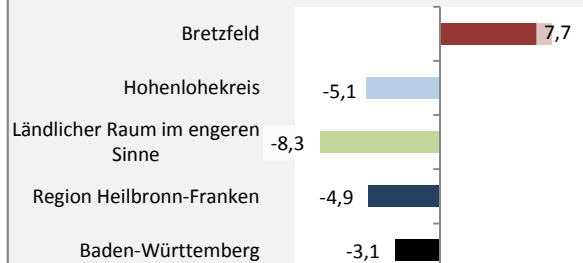

5-Jahres-Wertung (2012 - 2016): natürliche Bevölkerungsentwicklung pro 1.000 Einwohner

Grafik: Regionalverband Heilbronn-Franken 2018