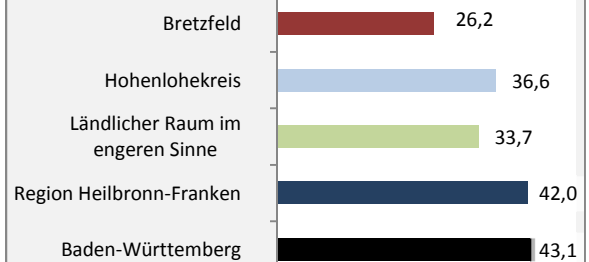

5-Jahres-Wertung (2012 - 2016): Wanderungsgewinne bzw. -verluste pro 1.000 Einwohner

Datengrundlage: Landesamt für Statistik Baden-Württemberg

Abbildungen und Berechnungen: Regionalverband Heilbronn-Franken