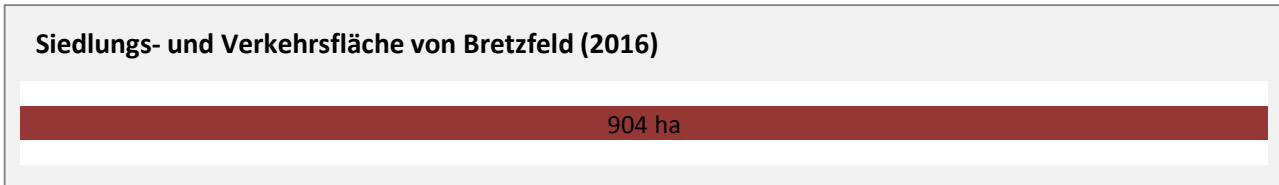

Bretzfeld - Flächenentwicklung

Datengrundlage: Landesamt für Statistik Baden-Württemberg

Abbildungen und Berechnungen: Regionalverband Heilbronn-Franken