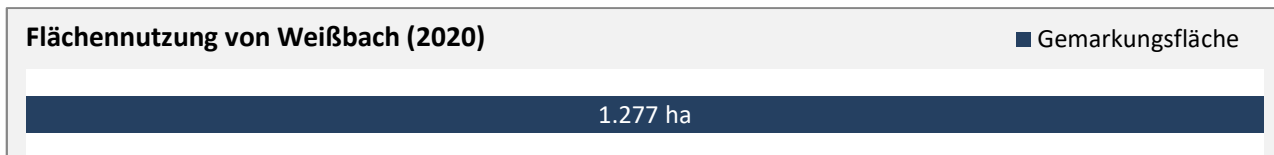

Weißbach - Flächenentwicklung

Datengrundlage: Landesamt für Statistik Baden-Württemberg

Abbildungen und Berechnungen: Regionalverband Heilbronn-Franken