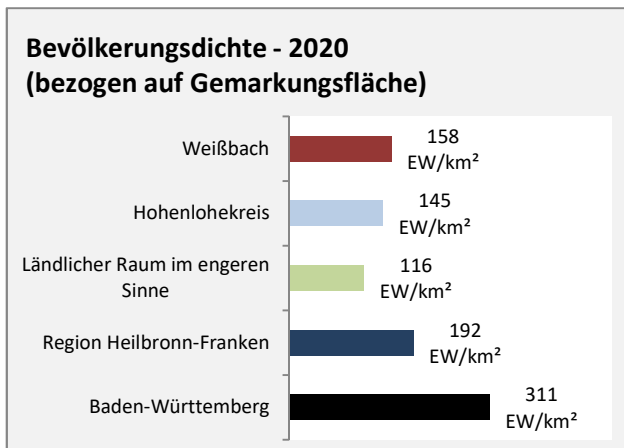

Weißbach - Flächenentwicklung

Datengrundlage: Landesamt für Statistik Baden-Württemberg

Abbildungen und Berechnungen: Regionalverband Heilbronn-Franken