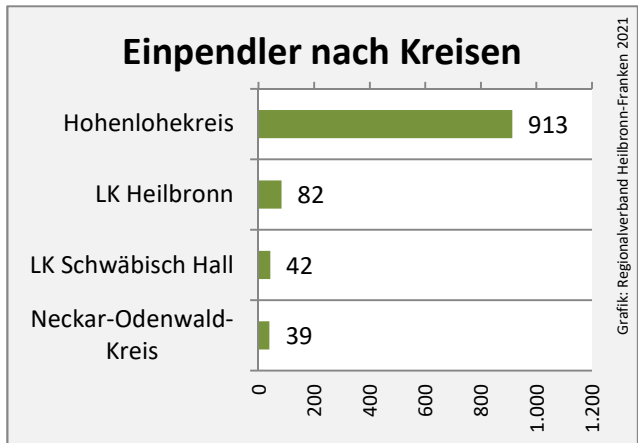

Abbildungen und Berechnungen: Regionalverband Heilbronn-Franken

Weißbach - Bevölkerung

Weißbach - Beschäftigung

sozialvers. Beschäftigung (SvB) in Weißbach (2011 bis 2020)

Grafik: Regionalverband Heilbronn-Franken 2021

prozentuale Entwicklung der SvB in Weißbach (seit 2011)

Grafik: Regionalverband Heilbronn-Franken 2021

■ produzierendes Gewerbe ■ Dienstleistungen

5-Jahres-Wertung (2015 bis 2020):

Beschäftigungsgewinne / -verluste pro 1.000 Beschäftigte

Arbeitslosigkeit in Weißbach

Grafik: Regionalverband Heilbronn-Franken 2021

Arbeitslosigkeit in Weißbach

■ unter 25 Jahren ■ über 55 Jahre

Grafik: Regionalverband Heilbronn-Franken 2021

Datengrundlage: Statistik der Bundesagentur für Arbeit

Abbildungen und Berechnungen: Regionalverband Heilbronn-Franken

Weißbach - Pendlerverflechtungen 2020

Pendlersaldo: 411

Datengrundlage: Statistik der Bundesagentur für Arbeit

Abbildungen: Regionalverband Heilbronn-Franken (keine Berücksichtigung von Werten unter 30)