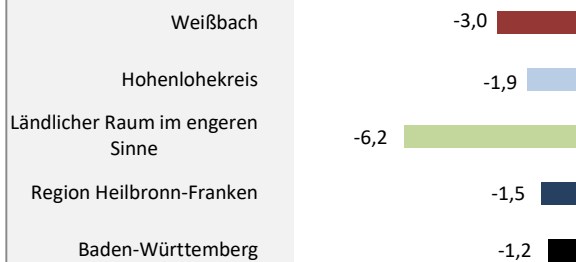

5-Jahres-Wertung (2016 - 2020): natürliche Bevölkerungsentwicklung pro 1.000 Einwohner