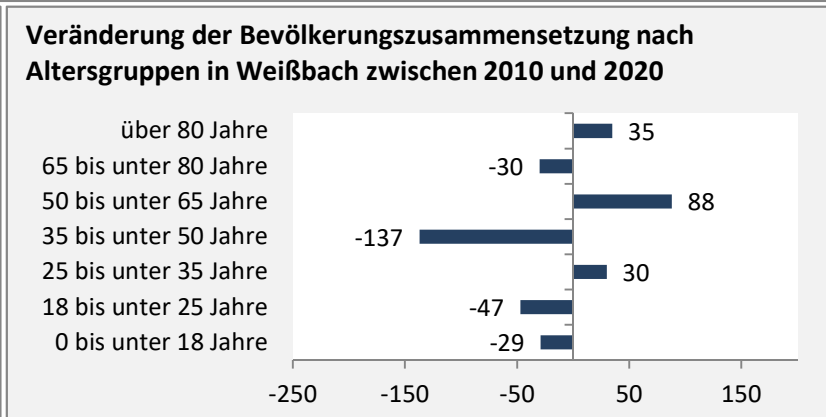

Weißbach - Bevölkerung

Bevölkerungsstand in Weißbach (2011 bis 2020)

Grafik: Regionalverband Heilbronn-Franken 2021

Bevölkerungsentwicklung in Weißbach (seit 2011)

Grafik: Regionalverband Heilbronn-Franken 2021

5-Jahres-Wertung (2016 - 2020): natürliche Bevölkerungsentwicklung pro 1.000 Einwohner

Wanderungssaldi Weißbach

5-Jahres-Wertung (2016 - 2020): Wanderungsgewinne bzw. -verluste pro 1.000 Einwohner

Datengrundlage: Landesamt für Statistik Baden-Württemberg

Abbildungen und Berechnungen: Regionalverband Heilbronn-Franken

Weißbach - Bevölkerung

Weißbach - Beschäftigung

sozialvers. Beschäftigung (SvB) in Weißbach (2011 bis 2020)

Grafik: Regionalverband Heilbronn-Franken 2021

prozentuale Entwicklung der SvB in Weißbach (seit 2011)

Grafik: Regionalverband Heilbronn-Franken 2021

■ produzierendes Gewerbe ■ Dienstleistungen

5-Jahres-Wertung (2015 bis 2020):

Beschäftigungsgewinne / -verluste pro 1.000 Beschäftigte