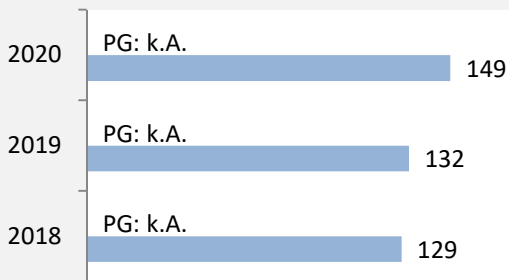

Abbildungen und Berechnungen: Regionalverband Heilbronn-Franken

Weißbach - Bevölkerung

Weißbach - Beschäftigung

sozialvers. Beschäftigung (SvB) in Weißbach (2011 bis 2020)

Grafik: Regionalverband Heilbronn-Franken 2021

prozentuale Entwicklung der SvB in Weißbach (seit 2011)

Grafik: Regionalverband Heilbronn-Franken 2021

■ produzierendes Gewerbe ■ Dienstleistungen

5-Jahres-Wertung (2015 bis 2020):

Beschäftigungsgewinne / -verluste pro 1.000 Beschäftigte