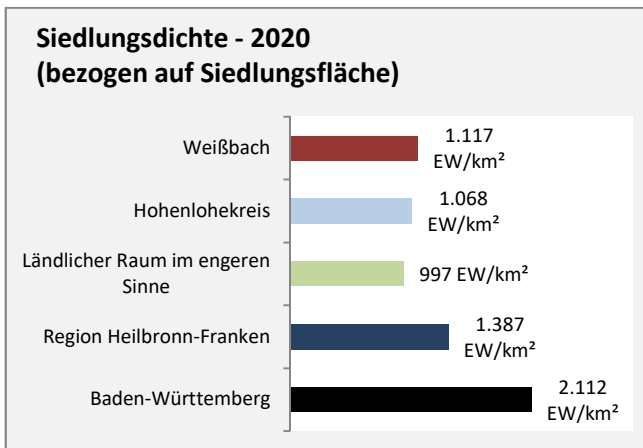

Weißbach - Flächenentwicklung

Datengrundlage: Landesamt für Statistik Baden-Württemberg

Abbildungen und Berechnungen: Regionalverband Heilbronn-Franken