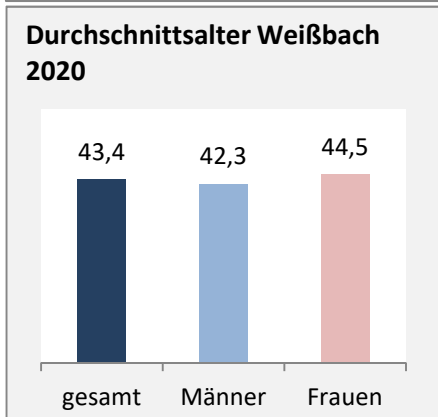

Weißbach - Bevölkerung

Bevölkerungsstand in Weißbach (2011 bis 2020)

Grafik: Regionalverband Heilbronn-Franken 2021

Bevölkerungsentwicklung in Weißbach (seit 2011)

Grafik: Regionalverband Heilbronn-Franken 2021

5-Jahres-Wertung (2016 - 2020): natürliche Bevölkerungsentwicklung pro 1.000 Einwohner

Wanderungssaldi Weißbach

5-Jahres-Wertung (2016 - 2020): Wanderungsgewinne bzw. -verluste pro 1.000 Einwohner

Datengrundlage: Landesamt für Statistik Baden-Württemberg

Abbildungen und Berechnungen: Regionalverband Heilbronn-Franken

Weißbach - Bevölkerung

Weißbach - Beschäftigung

sozialvers. Beschäftigung (SvB) in Weißbach (2011 bis 2020)

Grafik: Regionalverband Heilbronn-Franken 2021

prozentuale Entwicklung der SvB in Weißbach (seit 2011)

Grafik: Regionalverband Heilbronn-Franken 2021

■ produzierendes Gewerbe ■ Dienstleistungen

5-Jahres-Wertung (2015 bis 2020):

Beschäftigungsgewinne / -verluste pro 1.000 Beschäftigte