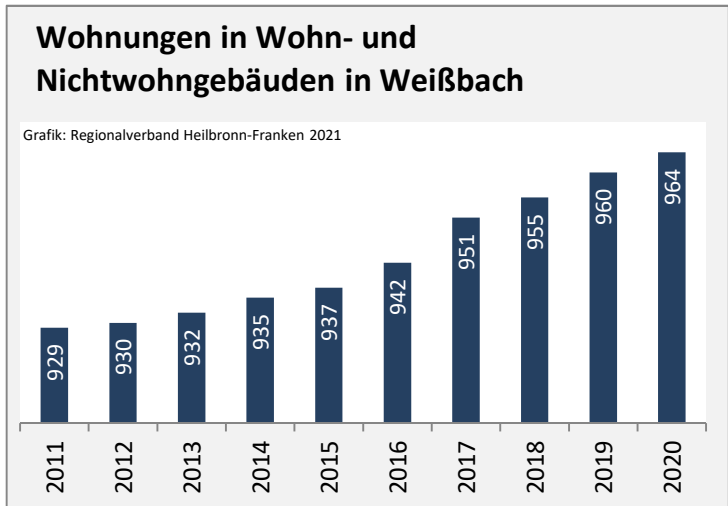

Weißbach - Wohnungsbestand und -entwicklung

Datengrundlage: Statistisches Landesamt Baden-Württemberg (ab 2011: Zensus 2011)

Abbildungen und Berechnungen: Regionalverband Heilbronn-Franken