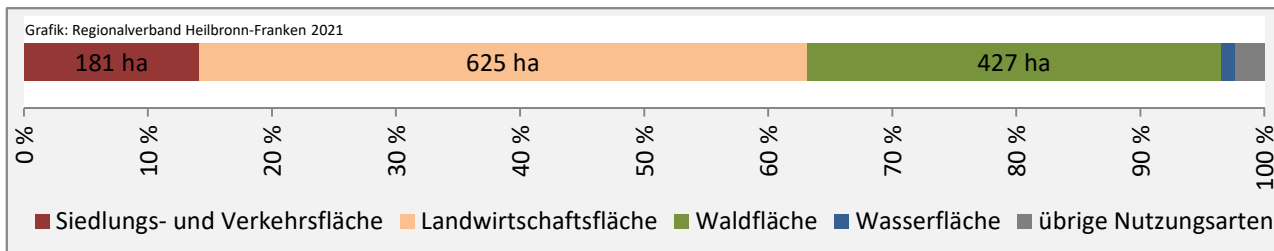

Weißbach - Flächenentwicklung

Datengrundlage: Landesamt für Statistik Baden-Württemberg

Abbildungen und Berechnungen: Regionalverband Heilbronn-Franken