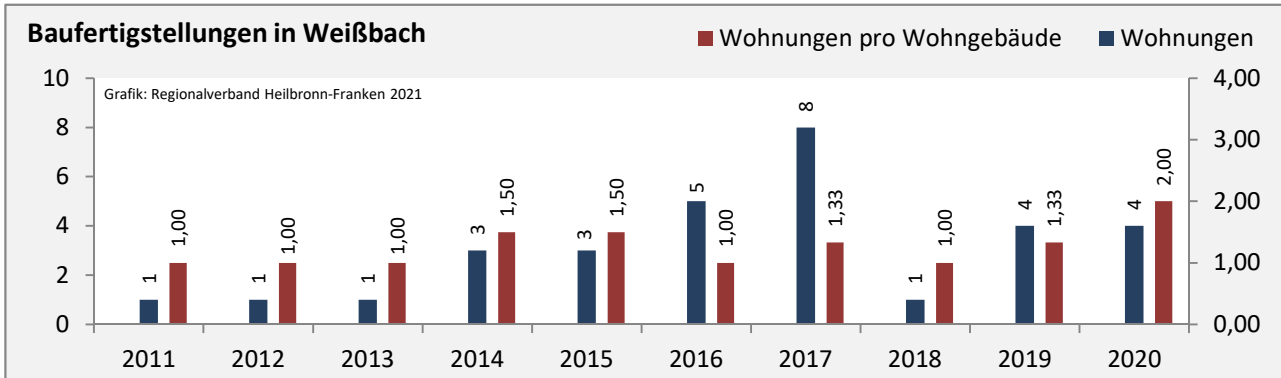

Weißbach - Wohnungsbestand und -entwicklung

Datengrundlage: Statistisches Landesamt Baden-Württemberg (ab 2011: Zensus 2011)

Abbildungen und Berechnungen: Regionalverband Heilbronn-Franken