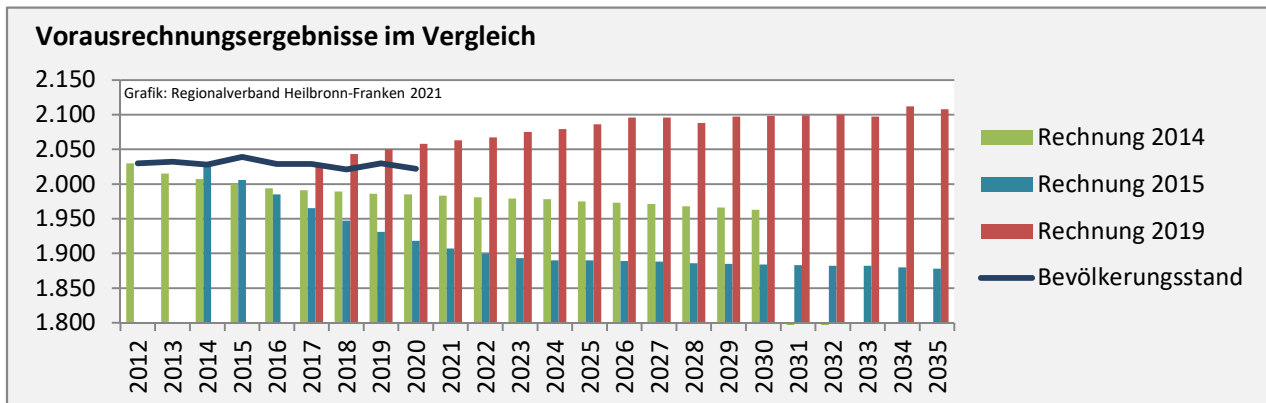

Weißbach - Bevölkerung

Bevölkerungsstand in Weißbach (2011 bis 2020)

Grafik: Regionalverband Heilbronn-Franken 2021

Bevölkerungsentwicklung in Weißbach (seit 2011)

Grafik: Regionalverband Heilbronn-Franken 2021

5-Jahres-Wertung (2016 - 2020): natürliche Bevölkerungsentwicklung pro 1.000 Einwohner

Wanderungssaldi Weißbach

5-Jahres-Wertung (2016 - 2020): Wanderungsgewinne bzw. -verluste pro 1.000 Einwohner

Datengrundlage: Landesamt für Statistik Baden-Württemberg

Abbildungen und Berechnungen: Regionalverband Heilbronn-Franken

Weißbach - Bevölkerung

Weißbach - Beschäftigung

sozialvers. Beschäftigung (SvB) in Weißbach (2011 bis 2020)

Grafik: Regionalverband Heilbronn-Franken 2021

prozentuale Entwicklung der SvB in Weißbach (seit 2011)

Grafik: Regionalverband Heilbronn-Franken 2021

■ produzierendes Gewerbe ■ Dienstleistungen

5-Jahres-Wertung (2015 bis 2020):

Beschäftigungsgewinne / -verluste pro 1.000 Beschäftigte