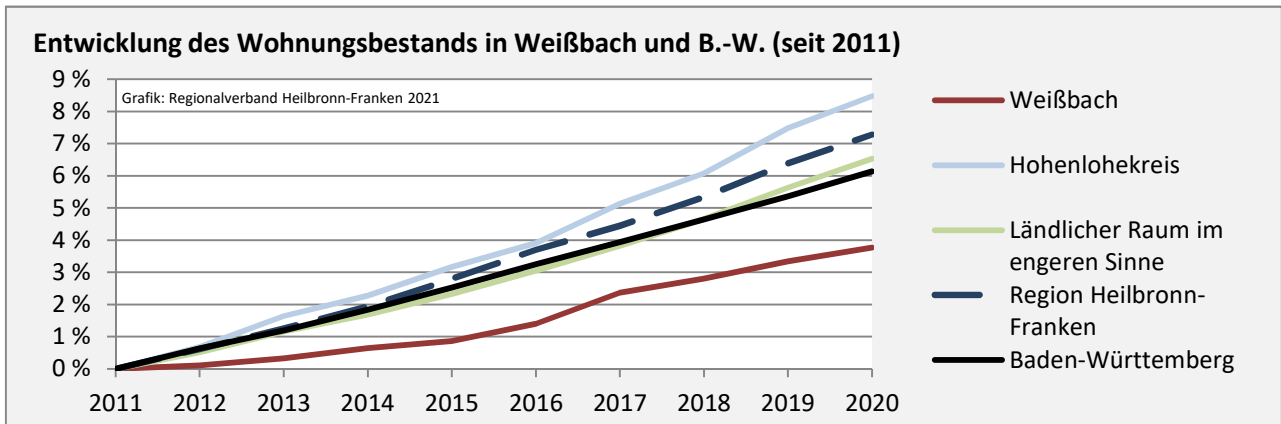

Weißbach - Wohnungsbestand und -entwicklung

Datengrundlage: Statistisches Landesamt Baden-Württemberg (ab 2011: Zensus 2011)

Abbildungen und Berechnungen: Regionalverband Heilbronn-Franken