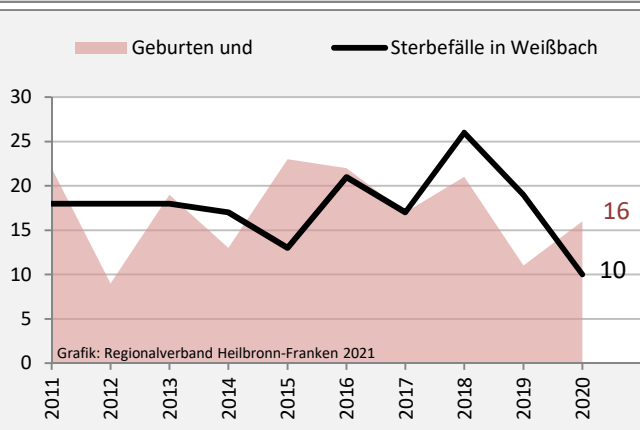

Weißbach - Bevölkerung

Bevölkerungsstand in Weißbach (2011 bis 2020)

Grafik: Regionalverband Heilbronn-Franken 2021

Bevölkerungsentwicklung in Weißbach (seit 2011)

Grafik: Regionalverband Heilbronn-Franken 2021

5-Jahres-Wertung (2016 - 2020): natürliche Bevölkerungsentwicklung pro 1.000 Einwohner

Wanderungssaldi Weißbach

5-Jahres-Wertung (2016 - 2020): Wanderungsgewinne bzw. -verluste pro 1.000 Einwohner

Datengrundlage: Landesamt für Statistik Baden-Württemberg

Abbildungen und Berechnungen: Regionalverband Heilbronn-Franken

Weißbach - Bevölkerung

Weißbach - Beschäftigung

sozialvers. Beschäftigung (SvB) in Weißbach (2011 bis 2020)

Grafik: Regionalverband Heilbronn-Franken 2021