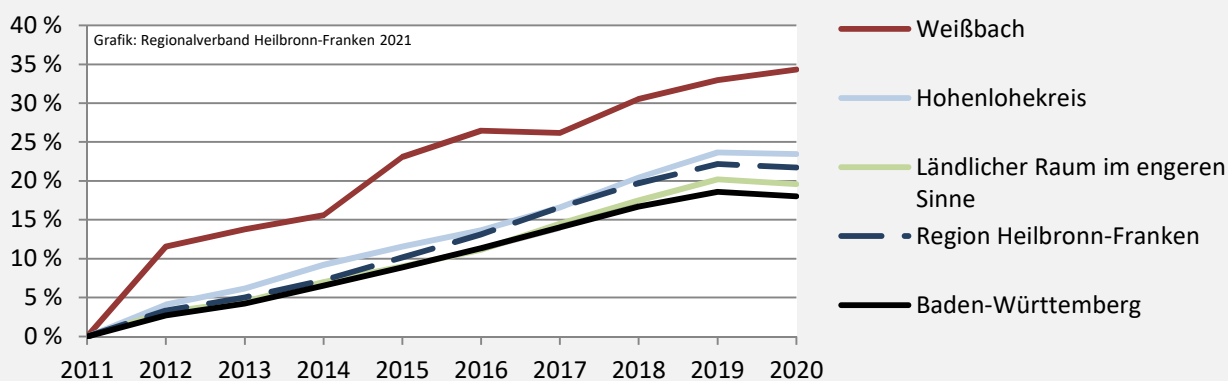

Abbildungen und Berechnungen: Regionalverband Heilbronn-Franken

Weißbach - Bevölkerung

Weißbach - Beschäftigung

sozialvers. Beschäftigung (SvB) in Weißbach (2011 bis 2020)

Grafik: Regionalverband Heilbronn-Franken 2021

prozentuale Entwicklung der SvB in Weißbach (seit 2011)

Grafik: Regionalverband Heilbronn-Franken 2021

■ produzierendes Gewerbe ■ Dienstleistungen

5-Jahres-Wertung (2015 bis 2020):

Beschäftigungsgewinne / -verluste pro 1.000 Beschäftigte