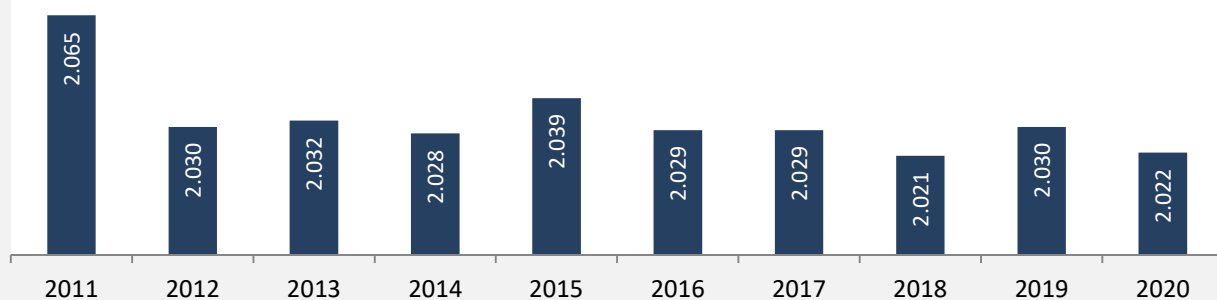

Weißbach - Bevölkerung

Bevölkerungsstand in Weißbach (2011 bis 2020)

Grafik: Regionalverband Heilbronn-Franken 2021

Bevölkerungsentwicklung in Weißbach (seit 2011)

Grafik: Regionalverband Heilbronn-Franken 2021

5-Jahres-Wertung (2016 - 2020): natürliche Bevölkerungsentwicklung pro 1.000 Einwohner

Wanderungssaldi Weißbach

5-Jahres-Wertung (2016 - 2020): Wanderungsgewinne bzw. -verluste pro 1.000 Einwohner

Datengrundlage: Landesamt für Statistik Baden-Württemberg

Abbildungen und Berechnungen: Regionalverband Heilbronn-Franken

Weißbach - Bevölkerung

Weißbach - Beschäftigung

sozialvers. Beschäftigung (SvB) in Weißbach (2011 bis 2020)

Grafik: Regionalverband Heilbronn-Franken 2021