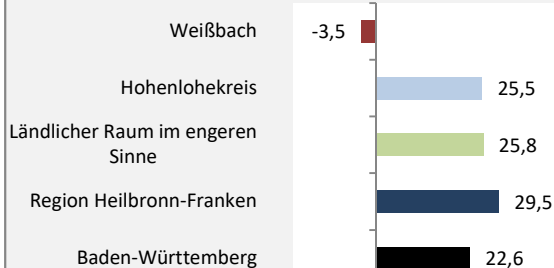

5-Jahres-Wertung (2016 - 2020): Wanderungsgewinne bzw. -verluste pro 1.000 Einwohner

Datengrundlage: Landesamt für Statistik Baden-Württemberg

Abbildungen und Berechnungen: Regionalverband Heilbronn-Franken