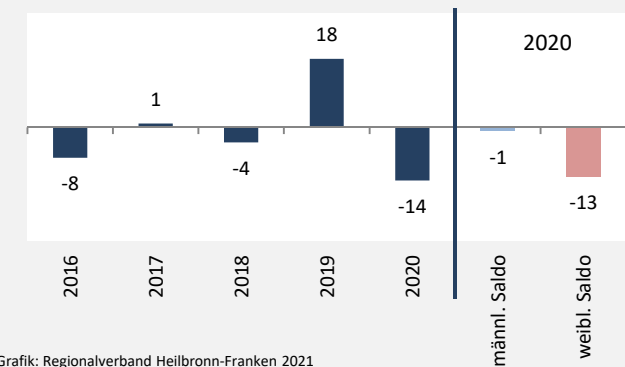

Weißbach - Bevölkerung

Bevölkerungsstand in Weißbach (2011 bis 2020)

Grafik: Regionalverband Heilbronn-Franken 2021

Bevölkerungsentwicklung in Weißbach (seit 2011)

Grafik: Regionalverband Heilbronn-Franken 2021

5-Jahres-Wertung (2016 - 2020): natürliche Bevölkerungsentwicklung pro 1.000 Einwohner

Wanderungssaldi Weißbach

5-Jahres-Wertung (2016 - 2020): Wanderungsgewinne bzw. -verluste pro 1.000 Einwohner

Datengrundlage: Landesamt für Statistik Baden-Württemberg