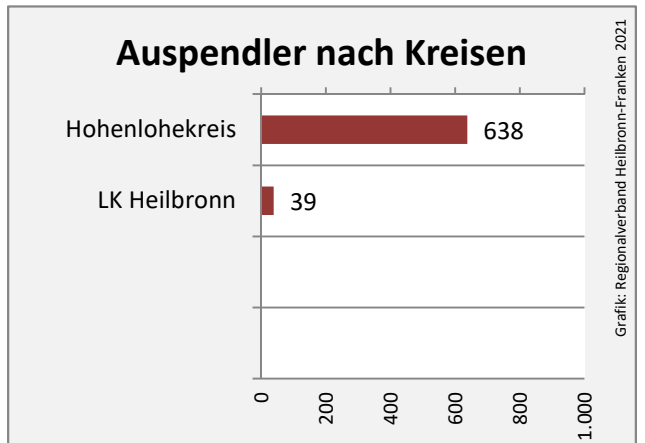

Abbildungen und Berechnungen: Regionalverband Heilbronn-Franken

Weißbach - Bevölkerung

Weißbach - Beschäftigung

sozialvers. Beschäftigung (SvB) in Weißbach (2011 bis 2020)

Grafik: Regionalverband Heilbronn-Franken 2021

prozentuale Entwicklung der SvB in Weißbach (seit 2011)

Grafik: Regionalverband Heilbronn-Franken 2021

■ produzierendes Gewerbe ■ Dienstleistungen

5-Jahres-Wertung (2015 bis 2020):

Beschäftigungsgewinne / -verluste pro 1.000 Beschäftigte

Arbeitslosigkeit in Weißbach

Grafik: Regionalverband Heilbronn-Franken 2021

Arbeitslosigkeit in Weißbach

■ unter 25 Jahren ■ über 55 Jahre

Grafik: Regionalverband Heilbronn-Franken 2021

Datengrundlage: Statistik der Bundesagentur für Arbeit

Abbildungen und Berechnungen: Regionalverband Heilbronn-Franken

Weißbach - Pendlerverflechtungen 2020

Pendlersaldo: 411

Datengrundlage: Statistik der Bundesagentur für Arbeit

Abbildungen: Regionalverband Heilbronn-Franken (keine Berücksichtigung von Werten unter 30)