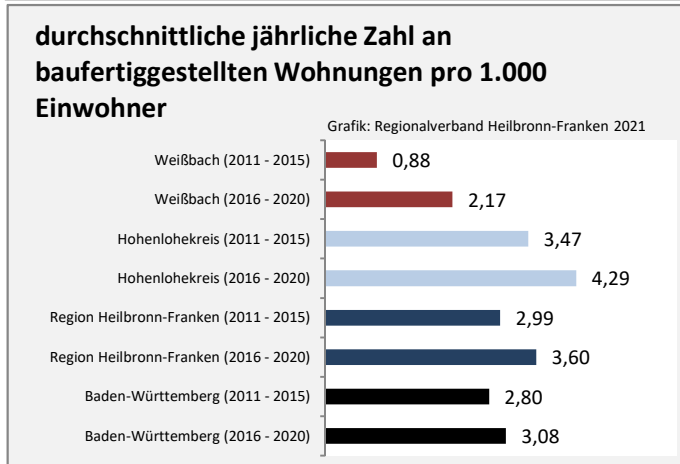

Weißbach - Wohnungsbestand und -entwicklung

Datengrundlage: Statistisches Landesamt Baden-Württemberg (ab 2011: Zensus 2011)

Abbildungen und Berechnungen: Regionalverband Heilbronn-Franken