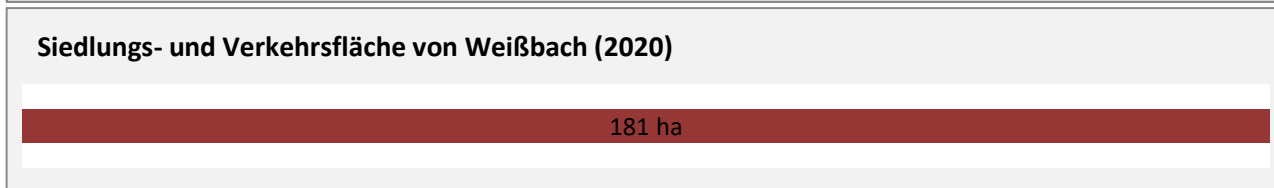

Weißbach - Flächenentwicklung

Datengrundlage: Landesamt für Statistik Baden-Württemberg

Abbildungen und Berechnungen: Regionalverband Heilbronn-Franken