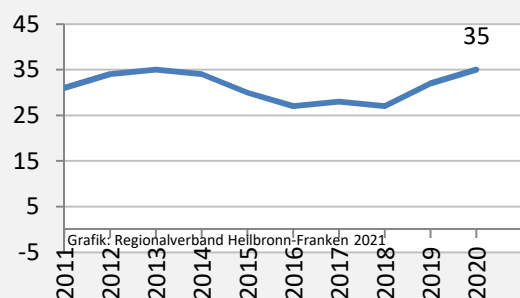

Abbildungen und Berechnungen: Regionalverband Heilbronn-Franken

Weißbach - Bevölkerung

Weißbach - Beschäftigung

sozialvers. Beschäftigung (SvB) in Weißbach (2011 bis 2020)

Grafik: Regionalverband Heilbronn-Franken 2021

prozentuale Entwicklung der SvB in Weißbach (seit 2011)

Grafik: Regionalverband Heilbronn-Franken 2021

■ produzierendes Gewerbe ■ Dienstleistungen

5-Jahres-Wertung (2015 bis 2020):

Beschäftigungsgewinne / -verluste pro 1.000 Beschäftigte

Arbeitslosigkeit in Weißbach

Grafik: Regionalverband Heilbronn-Franken 2021

Arbeitslosigkeit in Weißbach

■ unter 25 Jahren ■ über 55 Jahre

Grafik: Regionalverband Heilbronn-Franken 2021

Datengrundlage: Statistik der Bundesagentur für Arbeit