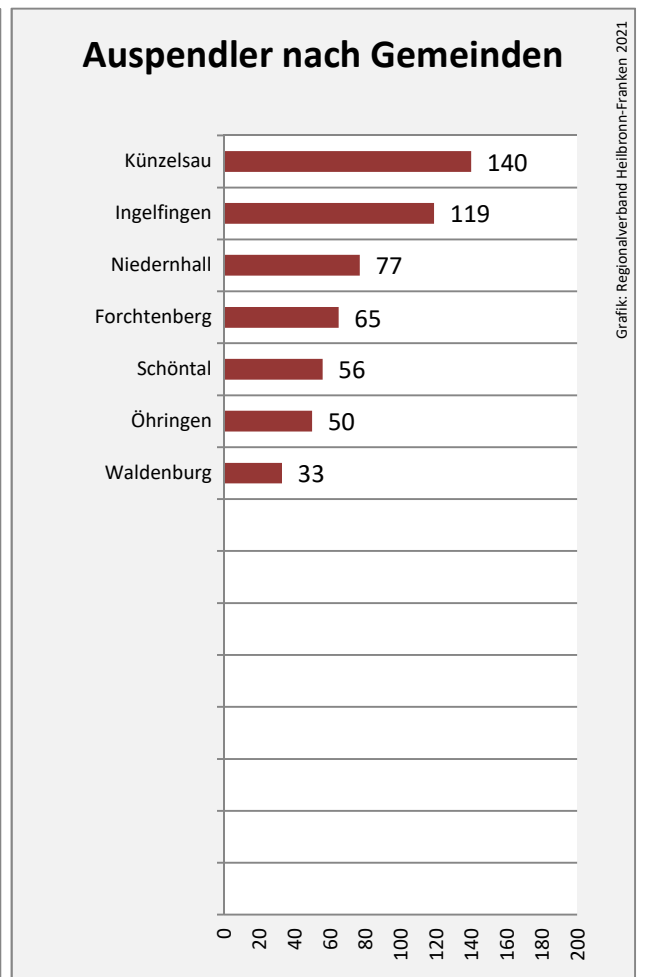

Abbildungen und Berechnungen: Regionalverband Heilbronn-Franken

Weißbach - Bevölkerung

Weißbach - Beschäftigung

sozialvers. Beschäftigung (SvB) in Weißbach (2011 bis 2020)

Grafik: Regionalverband Heilbronn-Franken 2021

prozentuale Entwicklung der SvB in Weißbach (seit 2011)

Grafik: Regionalverband Heilbronn-Franken 2021

■ produzierendes Gewerbe ■ Dienstleistungen

5-Jahres-Wertung (2015 bis 2020):

Beschäftigungsgewinne / -verluste pro 1.000 Beschäftigte

Arbeitslosigkeit in Weißbach

Grafik: Regionalverband Heilbronn-Franken 2021

Arbeitslosigkeit in Weißbach

■ unter 25 Jahren ■ über 55 Jahre

Grafik: Regionalverband Heilbronn-Franken 2021

Datengrundlage: Statistik der Bundesagentur für Arbeit

Abbildungen und Berechnungen: Regionalverband Heilbronn-Franken

Weißbach - Pendlerverflechtungen 2020

Pendlersaldo: 411

Datengrundlage: Statistik der Bundesagentur für Arbeit

Abbildungen: Regionalverband Heilbronn-Franken (keine Berücksichtigung von Werten unter 30)