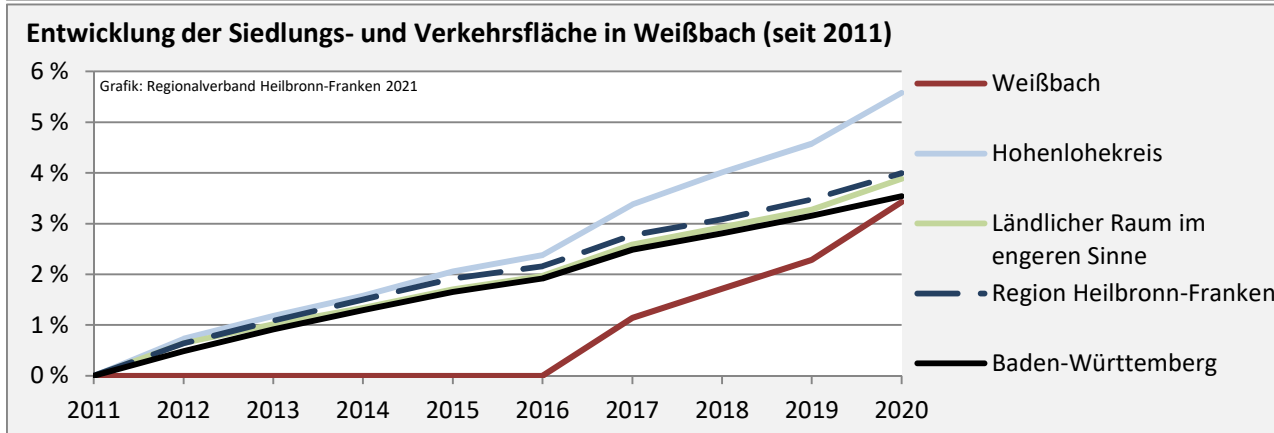

Weißbach - Flächenentwicklung

Datengrundlage: Landesamt für Statistik Baden-Württemberg

Abbildungen und Berechnungen: Regionalverband Heilbronn-Franken