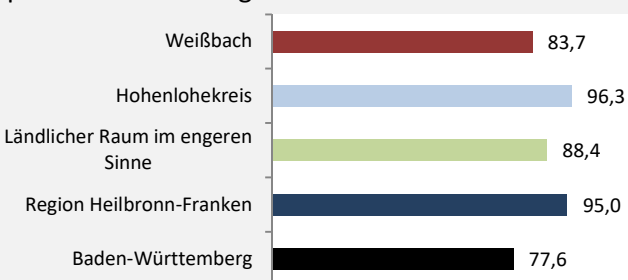

Abbildungen und Berechnungen: Regionalverband Heilbronn-Franken

Weißbach - Bevölkerung

Weißbach - Beschäftigung

sozialvers. Beschäftigung (SvB) in Weißbach (2011 bis 2020)

Grafik: Regionalverband Heilbronn-Franken 2021

prozentuale Entwicklung der SvB in Weißbach (seit 2011)

Grafik: Regionalverband Heilbronn-Franken 2021

■ produzierendes Gewerbe ■ Dienstleistungen

5-Jahres-Wertung (2015 bis 2020):

Beschäftigungsgewinne / -verluste pro 1.000 Beschäftigte

Arbeitslosigkeit in Weißbach

Grafik: Regionalverband Heilbronn-Franken 2021

Arbeitslosigkeit in Weißbach

■ unter 25 Jahren ■ über 55 Jahre

Grafik: Regionalverband Heilbronn-Franken 2021

Datengrundlage: Statistik der Bundesagentur für Arbeit