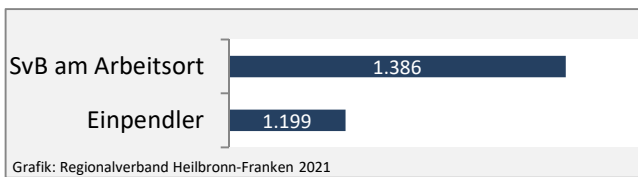

Weißbach - Pendlerverflechtungen 2020

Pendlersaldo: 411