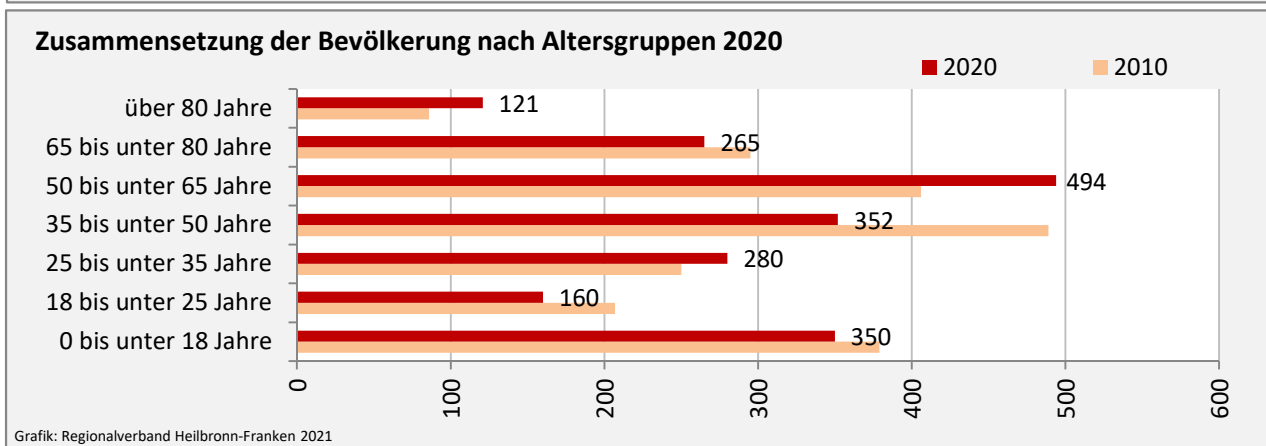

Weißbach - Bevölkerung

Bevölkerungsstand in Weißbach (2011 bis 2020)

Grafik: Regionalverband Heilbronn-Franken 2021

Bevölkerungsentwicklung in Weißbach (seit 2011)

Grafik: Regionalverband Heilbronn-Franken 2021

5-Jahres-Wertung (2016 - 2020): natürliche Bevölkerungsentwicklung pro 1.000 Einwohner

Wanderungssaldi Weißbach

5-Jahres-Wertung (2016 - 2020): Wanderungsgewinne bzw. -verluste pro 1.000 Einwohner

Datengrundlage: Landesamt für Statistik Baden-Württemberg

Abbildungen und Berechnungen: Regionalverband Heilbronn-Franken

Weißbach - Bevölkerung

Weißbach - Beschäftigung

sozialvers. Beschäftigung (SvB) in Weißbach (2011 bis 2020)

Grafik: Regionalverband Heilbronn-Franken 2021

prozentuale Entwicklung der SvB in Weißbach (seit 2011)

Grafik: Regionalverband Heilbronn-Franken 2021

■ produzierendes Gewerbe ■ Dienstleistungen

5-Jahres-Wertung (2015 bis 2020):

Beschäftigungsgewinne / -verluste pro 1.000 Beschäftigte