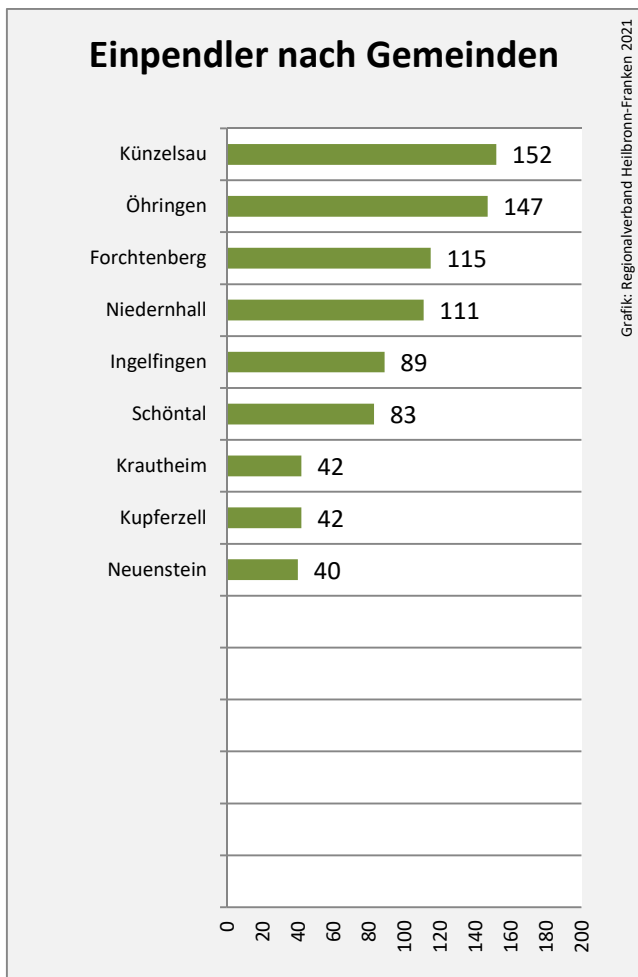

Abbildungen und Berechnungen: Regionalverband Heilbronn-Franken

Weißbach - Bevölkerung

Weißbach - Beschäftigung

sozialvers. Beschäftigung (SvB) in Weißbach (2011 bis 2020)

Grafik: Regionalverband Heilbronn-Franken 2021

prozentuale Entwicklung der SvB in Weißbach (seit 2011)

Grafik: Regionalverband Heilbronn-Franken 2021

■ produzierendes Gewerbe ■ Dienstleistungen

5-Jahres-Wertung (2015 bis 2020):

Beschäftigungsgewinne / -verluste pro 1.000 Beschäftigte

Arbeitslosigkeit in Weißbach

Grafik: Regionalverband Heilbronn-Franken 2021

Arbeitslosigkeit in Weißbach

■ unter 25 Jahren ■ über 55 Jahre

Grafik: Regionalverband Heilbronn-Franken 2021

Datengrundlage: Statistik der Bundesagentur für Arbeit

Abbildungen und Berechnungen: Regionalverband Heilbronn-Franken

Weißbach - Pendlerverflechtungen 2020

Pendlersaldo: 411

Datengrundlage: Statistik der Bundesagentur für Arbeit

Abbildungen: Regionalverband Heilbronn-Franken (keine Berücksichtigung von Werten unter 30)