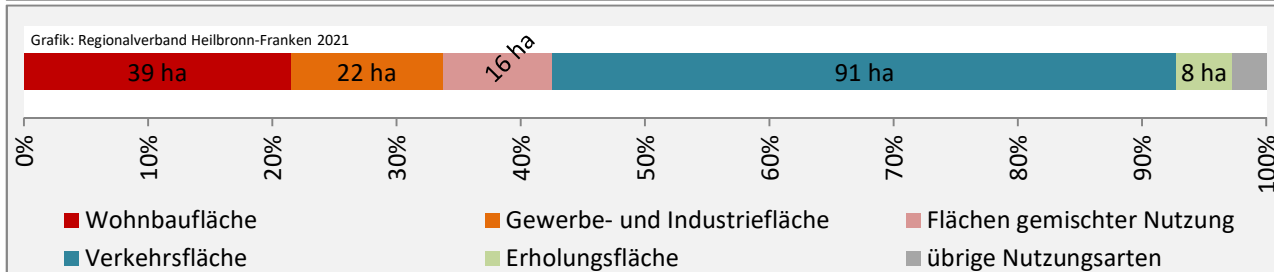

Weißbach - Flächenentwicklung

Datengrundlage: Landesamt für Statistik Baden-Württemberg

Abbildungen und Berechnungen: Regionalverband Heilbronn-Franken