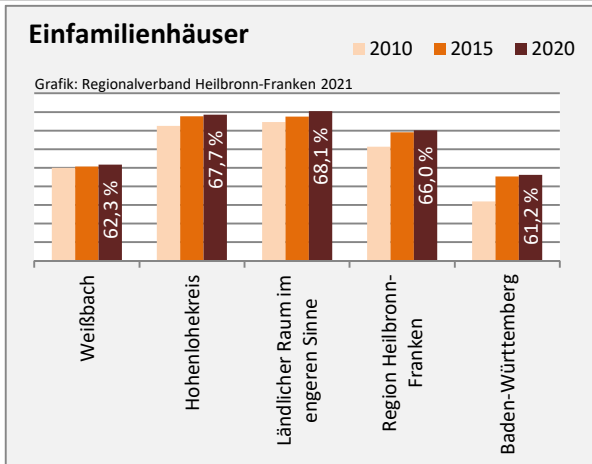

Weißbach - Wohnungsbestand und -entwicklung

Datengrundlage: Statistisches Landesamt Baden-Württemberg (ab 2011: Zensus 2011)

Abbildungen und Berechnungen: Regionalverband Heilbronn-Franken