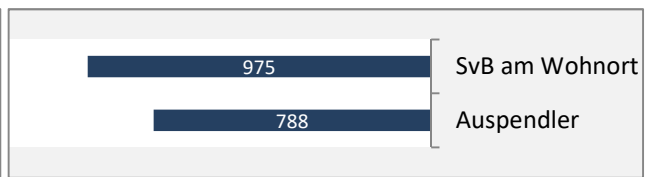

Weißbach - Pendlerverflechtungen 2020

Pendlersaldo: 411