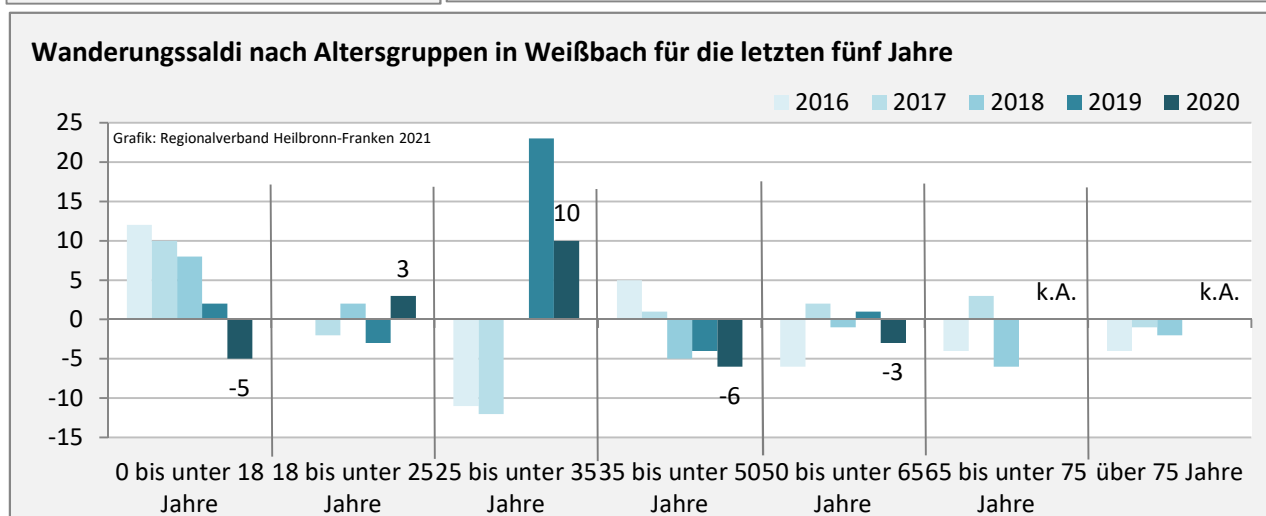

Weißbach - Bevölkerung

Bevölkerungsstand in Weißbach (2011 bis 2020)

Grafik: Regionalverband Heilbronn-Franken 2021

Bevölkerungsentwicklung in Weißbach (seit 2011)

Grafik: Regionalverband Heilbronn-Franken 2021

5-Jahres-Wertung (2016 - 2020): natürliche Bevölkerungsentwicklung pro 1.000 Einwohner

Wanderungssaldi Weißbach

5-Jahres-Wertung (2016 - 2020): Wanderungsgewinne bzw. -verluste pro 1.000 Einwohner

Datengrundlage: Landesamt für Statistik Baden-Württemberg

Abbildungen und Berechnungen: Regionalverband Heilbronn-Franken

Weißbach - Bevölkerung

Weißbach - Beschäftigung

sozialvers. Beschäftigung (SvB) in Weißbach (2011 bis 2020)

Grafik: Regionalverband Heilbronn-Franken 2021

prozentuale Entwicklung der SvB in Weißbach (seit 2011)

Grafik: Regionalverband Heilbronn-Franken 2021

■ produzierendes Gewerbe ■ Dienstleistungen

5-Jahres-Wertung (2015 bis 2020):

Beschäftigungsgewinne / -verluste pro 1.000 Beschäftigte