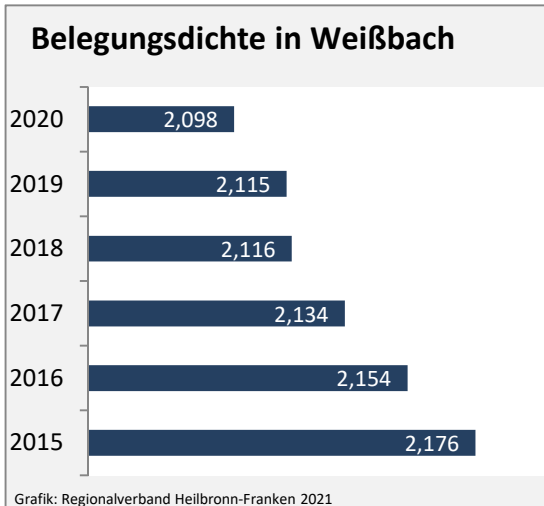

Weißbach - Wohnungsbestand und -entwicklung

Datengrundlage: Statistisches Landesamt Baden-Württemberg (ab 2011: Zensus 2011)

Abbildungen und Berechnungen: Regionalverband Heilbronn-Franken