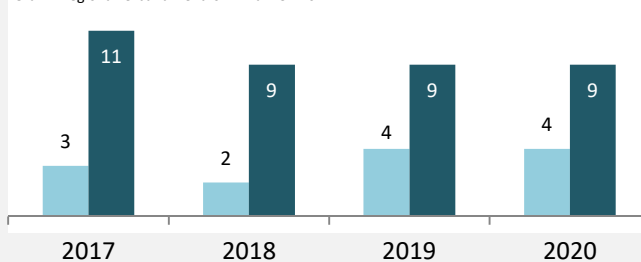

Abbildungen und Berechnungen: Regionalverband Heilbronn-Franken

Weißbach - Bevölkerung

Weißbach - Beschäftigung

sozialvers. Beschäftigung (SvB) in Weißbach (2011 bis 2020)

Grafik: Regionalverband Heilbronn-Franken 2021

prozentuale Entwicklung der SvB in Weißbach (seit 2011)

Grafik: Regionalverband Heilbronn-Franken 2021

■ produzierendes Gewerbe ■ Dienstleistungen

5-Jahres-Wertung (2015 bis 2020):

Beschäftigungsgewinne / -verluste pro 1.000 Beschäftigte

Arbeitslosigkeit in Weißbach

Grafik: Regionalverband Heilbronn-Franken 2021

Arbeitslosigkeit in Weißbach

■ unter 25 Jahren ■ über 55 Jahre

Grafik: Regionalverband Heilbronn-Franken 2021

Datengrundlage: Statistik der Bundesagentur für Arbeit

Abbildungen und Berechnungen: Regionalverband Heilbronn-Franken

Weißbach - Pendlerverflechtungen 2020

Pendlersaldo: 411

Datengrundlage: Statistik der Bundesagentur für Arbeit

Abbildungen: Regionalverband Heilbronn-Franken (keine Berücksichtigung von Werten unter 30)