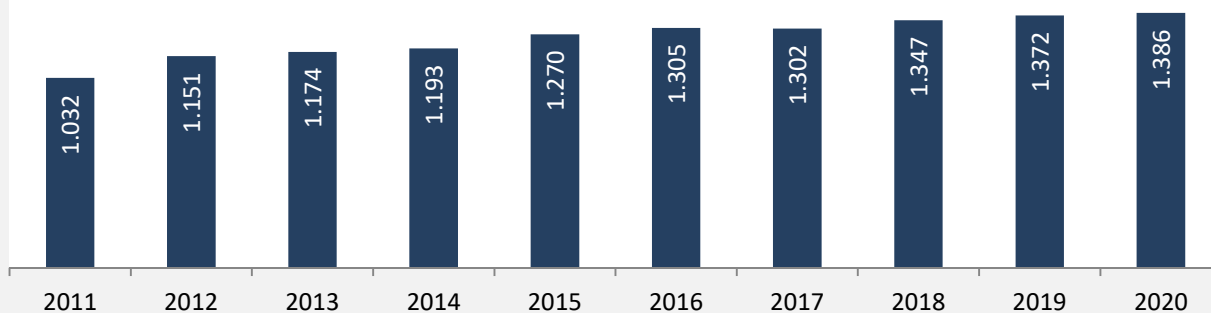

5-Jahres-Wertung (2016 - 2020): natürliche Bevölkerungsentwicklung pro 1.000 Einwohner

Wanderungssaldi Weißbach

5-Jahres-Wertung (2016 - 2020): Wanderungsgewinne bzw. -verluste pro 1.000 Einwohner

Datengrundlage: Landesamt für Statistik Baden-Württemberg

Abbildungen und Berechnungen: Regionalverband Heilbronn-Franken

Weißbach - Bevölkerung

Weißbach - Beschäftigung

sozialvers. Beschäftigung (SvB) in Weißbach (2011 bis 2020)

Grafik: Regionalverband Heilbronn-Franken 2021

prozentuale Entwicklung der SvB in Weißbach (seit 2011)

Grafik: Regionalverband Heilbronn-Franken 2021

■ produzierendes Gewerbe ■ Dienstleistungen

5-Jahres-Wertung (2015 bis 2020):

Beschäftigungsgewinne / -verluste pro 1.000 Beschäftigte