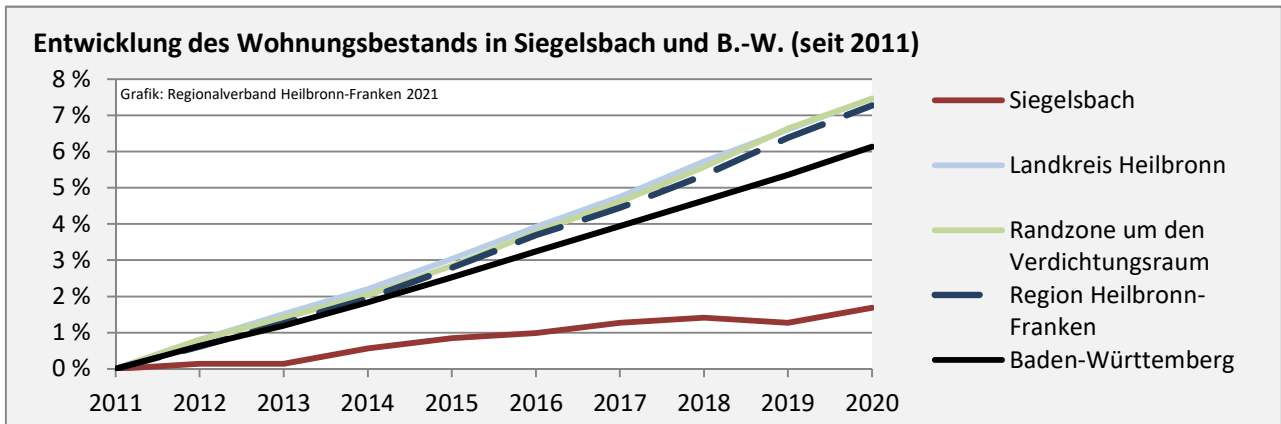

Siegelsbach - Wohnungsbestand und -entwicklung

Datengrundlage: Statistisches Landesamt Baden-Württemberg (ab 2011: Zensus 2011)

Abbildungen und Berechnungen: Regionalverband Heilbronn-Franken