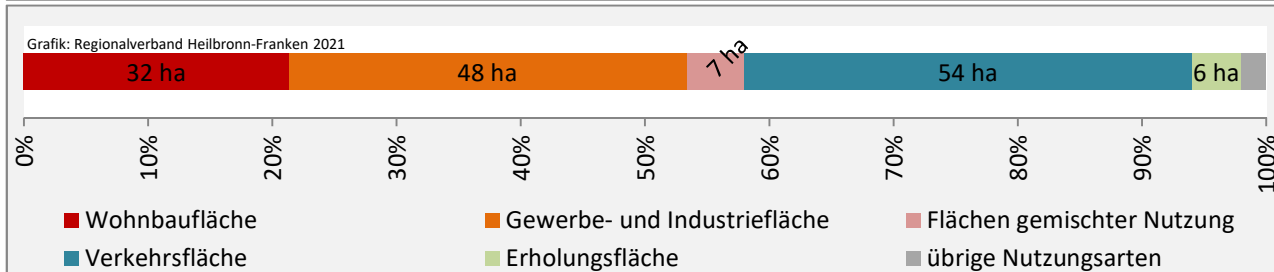

Siegelsbach - Flächenentwicklung

Datengrundlage: Landesamt für Statistik Baden-Württemberg

Abbildungen und Berechnungen: Regionalverband Heilbronn-Franken