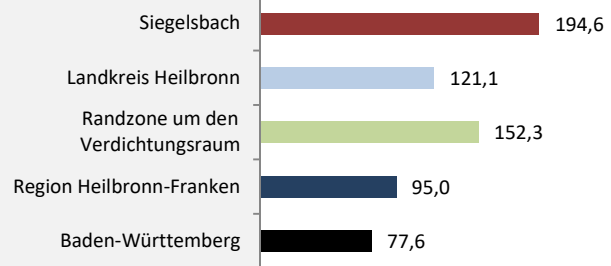

5-Jahres-Wertung (2015 bis 2020):

Beschäftigungsgewinne / -verluste pro 1.000 Beschäftigte