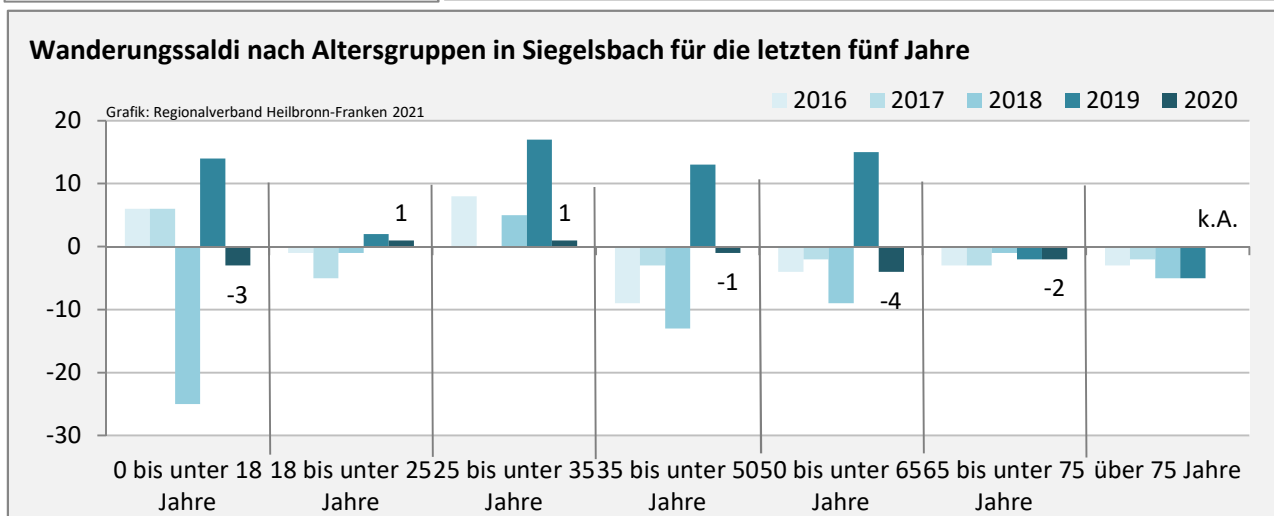

## Bevölkerungsstand in Siegelsbach (2011 bis 2020)

Grafik: Regionalverband Heilbronn-Franken 2021

## Bevölkerungsentwicklung in Siegelsbach (seit 2011)

Grafik: Regionalverband Heilbronn-Franken 2021

Datengrundlage: Landesamt für Statistik Baden-Württemberg

Abbildungen und Berechnungen: Regionalverband Heilbronn-Franken

# Siegelsbach - Bevölkerung