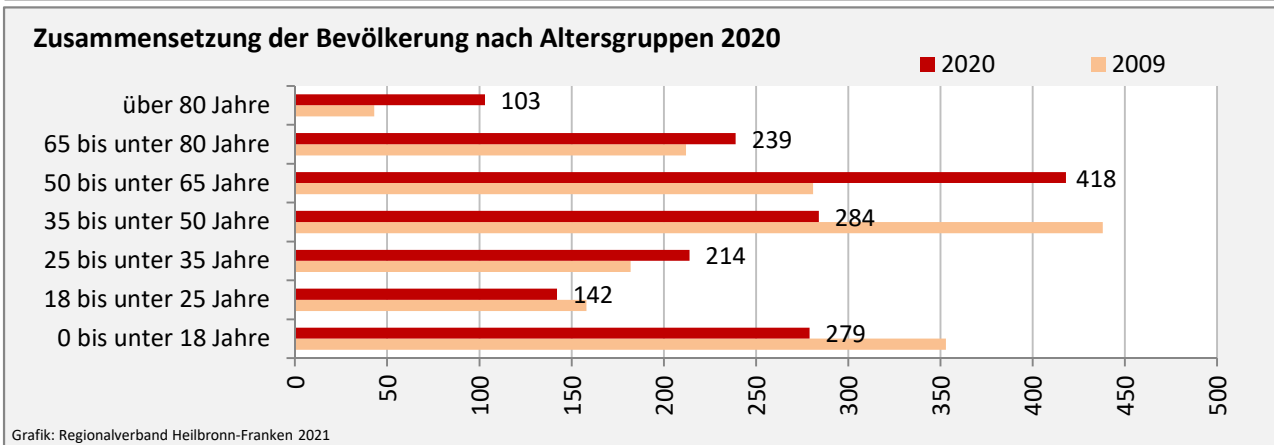

## Bevölkerungsstand in Siegelsbach (2011 bis 2020)

Grafik: Regionalverband Heilbronn-Franken 2021

## Bevölkerungsentwicklung in Siegelsbach (seit 2011)

Grafik: Regionalverband Heilbronn-Franken 2021

Datengrundlage: Landesamt für Statistik Baden-Württemberg

Abbildungen und Berechnungen: Regionalverband Heilbronn-Franken

# Siegelsbach - Bevölkerung