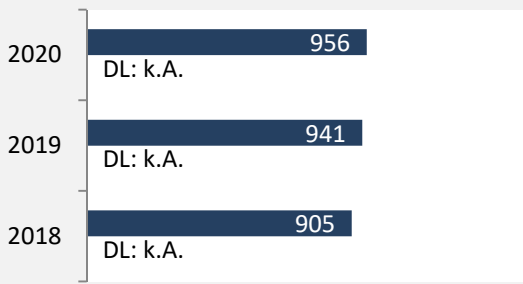

## sozialvers. Beschäftigung (SvB) in Siegelsbach (2011 bis 2020)

Grafik: Regionalverband Heilbronn-Franken 2021

## prozentuale Entwicklung der SvB in Siegelsbach (seit 2011)

Grafik: Regionalverband Heilbronn-Franken 2021

■ produzierendes Gewerbe ■ Dienstleistungen

Grafik: Regionalverband Heilbronn-Franken 2021