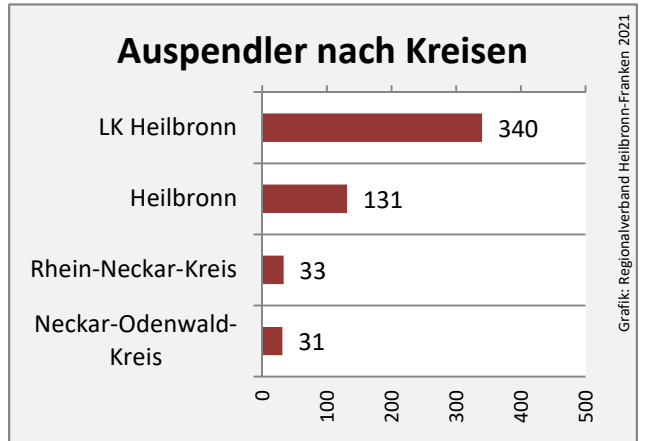

## Arbeitslosigkeit in Siegelsbach

Grafik: Regionalverband Heilbronn-Franken 2021

## Arbeitslosigkeit in Siegelsbach

■ unter 25 Jahre ■ über 55 Jahre

Grafik: Regionalverband Heilbronn-Franken 2021

Datengrundlage: Statistik der Bundesagentur für Arbeit

Abbildungen und Berechnungen: Regionalverband Heilbronn-Franken

# Siegelsbach - Pendlerverflechtungen 2020

**Pendlersaldo: 297**

Datengrundlage: Statistik der Bundesagentur für Arbeit

Abbildungen: Regionalverband Heilbronn-Franken (keine Berücksichtigung von Werten unter 30)