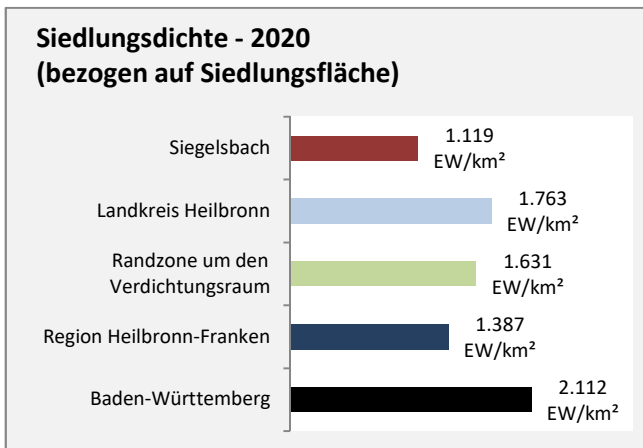

Siegelsbach - Flächenentwicklung

Datengrundlage: Landesamt für Statistik Baden-Württemberg

Abbildungen und Berechnungen: Regionalverband Heilbronn-Franken