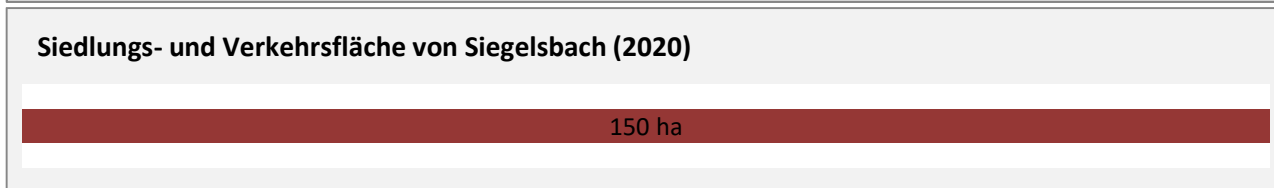

Siegelsbach - Flächenentwicklung

Datengrundlage: Landesamt für Statistik Baden-Württemberg

Abbildungen und Berechnungen: Regionalverband Heilbronn-Franken