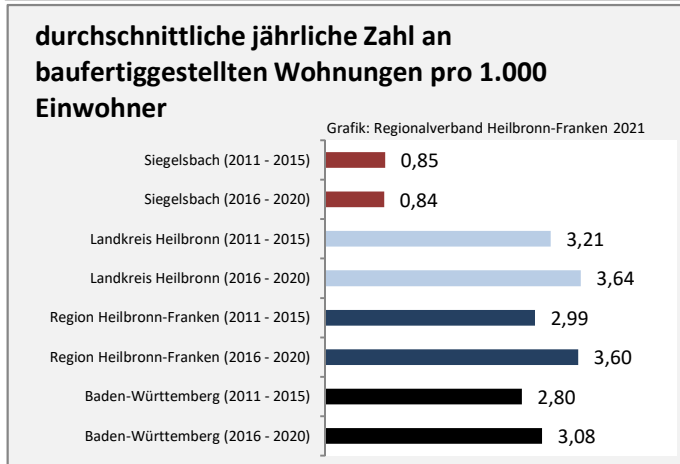

Siegelsbach - Wohnungsbestand und -entwicklung

Datengrundlage: Statistisches Landesamt Baden-Württemberg (ab 2011: Zensus 2011)

Abbildungen und Berechnungen: Regionalverband Heilbronn-Franken