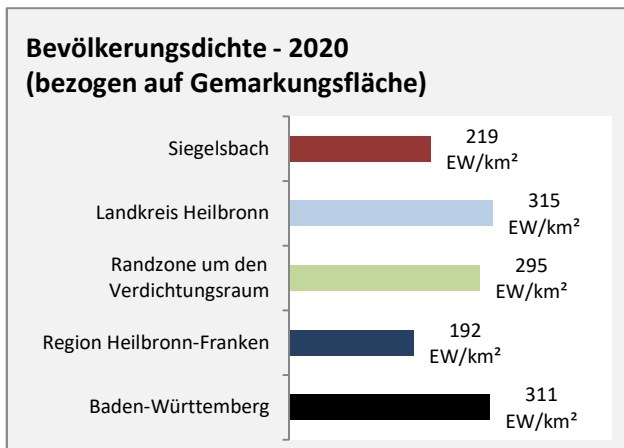

Siegelsbach - Flächenentwicklung

Datengrundlage: Landesamt für Statistik Baden-Württemberg

Abbildungen und Berechnungen: Regionalverband Heilbronn-Franken