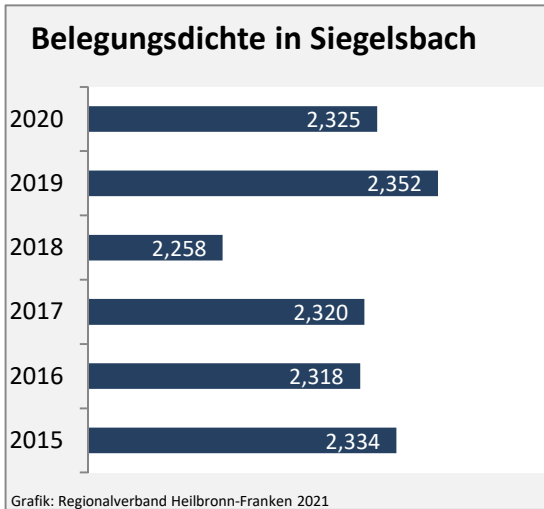

Siegelsbach - Wohnungsbestand und -entwicklung

Datengrundlage: Statistisches Landesamt Baden-Württemberg (ab 2011: Zensus 2011)

Abbildungen und Berechnungen: Regionalverband Heilbronn-Franken