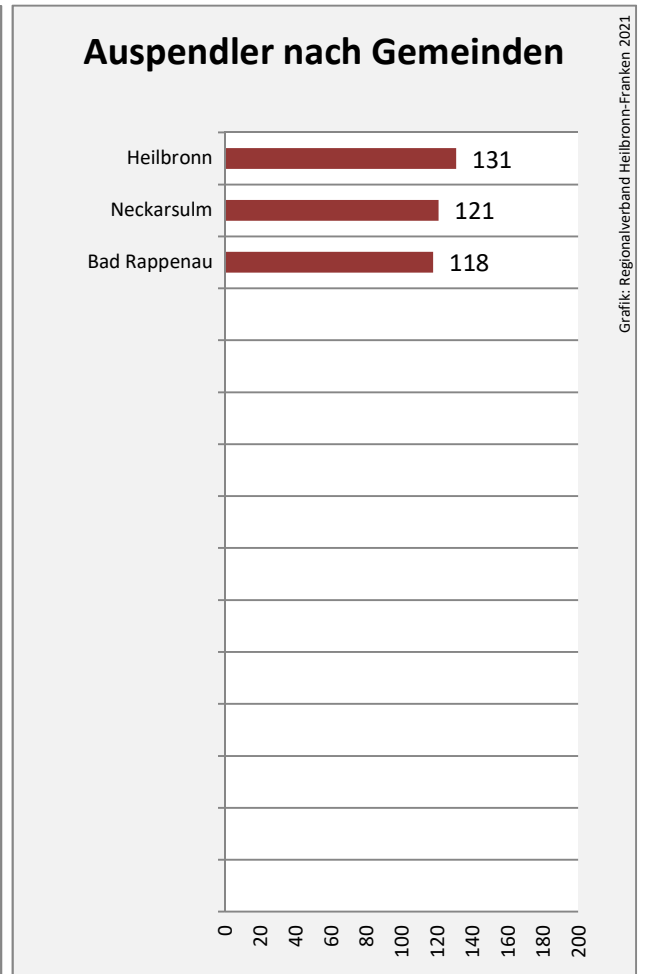

## Arbeitslosigkeit in Siegelsbach

Grafik: Regionalverband Heilbronn-Franken 2021

## Arbeitslosigkeit in Siegelsbach

■ unter 25 Jahre ■ über 55 Jahre

Grafik: Regionalverband Heilbronn-Franken 2021

Datengrundlage: Statistik der Bundesagentur für Arbeit

Abbildungen und Berechnungen: Regionalverband Heilbronn-Franken

# Siegelsbach - Pendlerverflechtungen 2020

**Pendlersaldo: 297**

Datengrundlage: Statistik der Bundesagentur für Arbeit

Abbildungen: Regionalverband Heilbronn-Franken (keine Berücksichtigung von Werten unter 30)