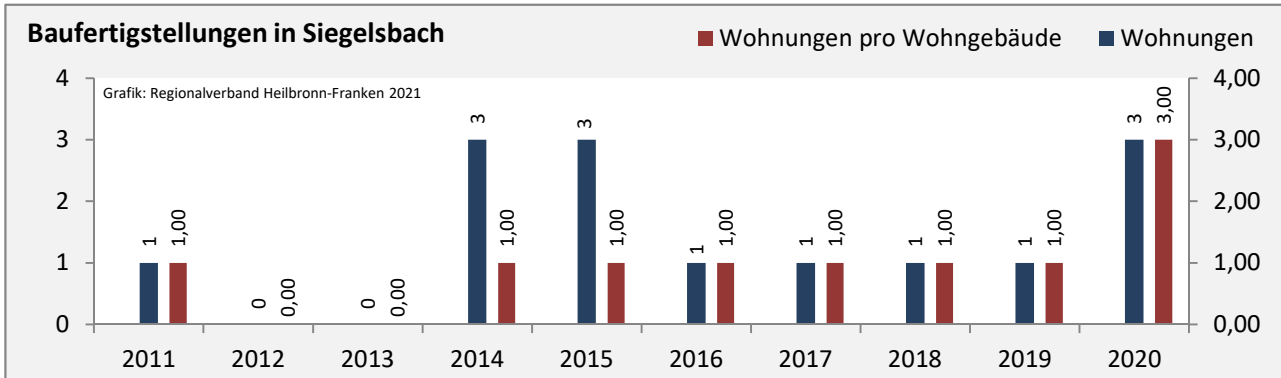

Siegelsbach - Wohnungsbestand und -entwicklung

Datengrundlage: Statistisches Landesamt Baden-Württemberg (ab 2011: Zensus 2011)

Abbildungen und Berechnungen: Regionalverband Heilbronn-Franken