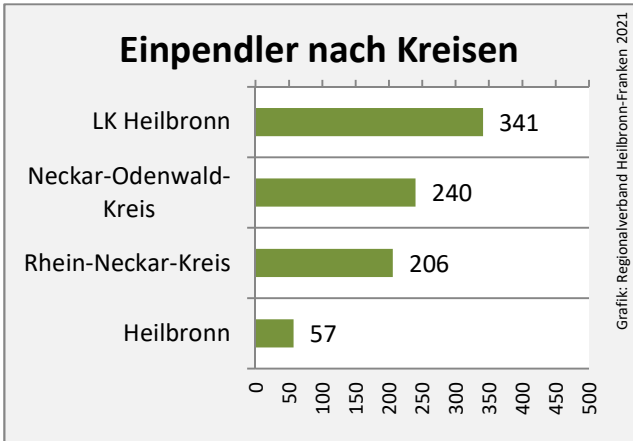

## Arbeitslosigkeit in Siegelsbach

Grafik: Regionalverband Heilbronn-Franken 2021

## Arbeitslosigkeit in Siegelsbach

■ unter 25 Jahre ■ über 55 Jahre

Grafik: Regionalverband Heilbronn-Franken 2021

Datengrundlage: Statistik der Bundesagentur für Arbeit

Abbildungen und Berechnungen: Regionalverband Heilbronn-Franken

# Siegelsbach - Pendlerverflechtungen 2020

**Pendlersaldo: 297**

Datengrundlage: Statistik der Bundesagentur für Arbeit

Abbildungen: Regionalverband Heilbronn-Franken (keine Berücksichtigung von Werten unter 30)