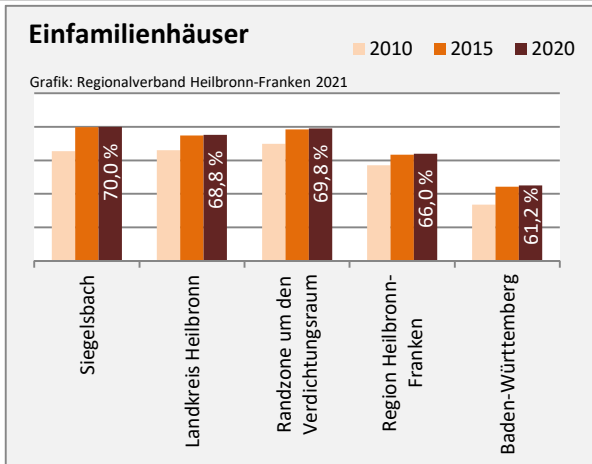

## Arbeitslosigkeit in Siegelsbach

■ unter 25 Jahre ■ über 55 Jahre

Grafik: Regionalverband Heilbronn-Franken 2021

Datengrundlage: Statistik der Bundesagentur für Arbeit

Abbildungen und Berechnungen: Regionalverband Heilbronn-Franken

# Siegelsbach - Pendlerverflechtungen 2020

**Pendlersaldo: 297**

Datengrundlage: Statistik der Bundesagentur für Arbeit

Abbildungen: Regionalverband Heilbronn-Franken (keine Berücksichtigung von Werten unter 30)

# Siegelsbach - Wohnungsbestand und -entwicklung

Datengrundlage: Statistisches Landesamt Baden-Württemberg (ab 2011: Zensus 2011)

Abbildungen und Berechnungen: Regionalverband Heilbronn-Franken