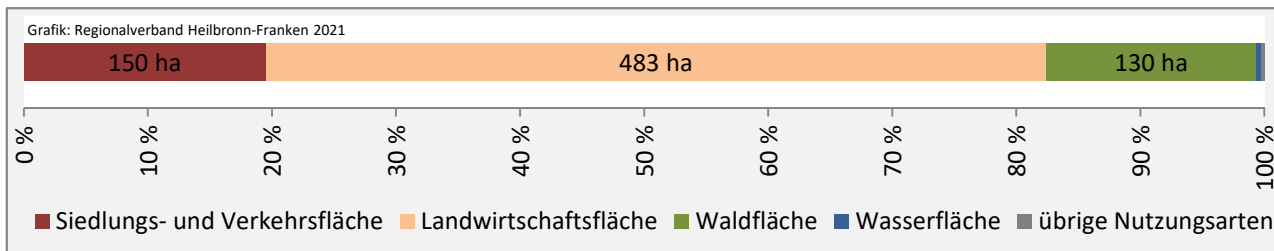

Siegelsbach - Flächenentwicklung

Datengrundlage: Landesamt für Statistik Baden-Württemberg

Abbildungen und Berechnungen: Regionalverband Heilbronn-Franken