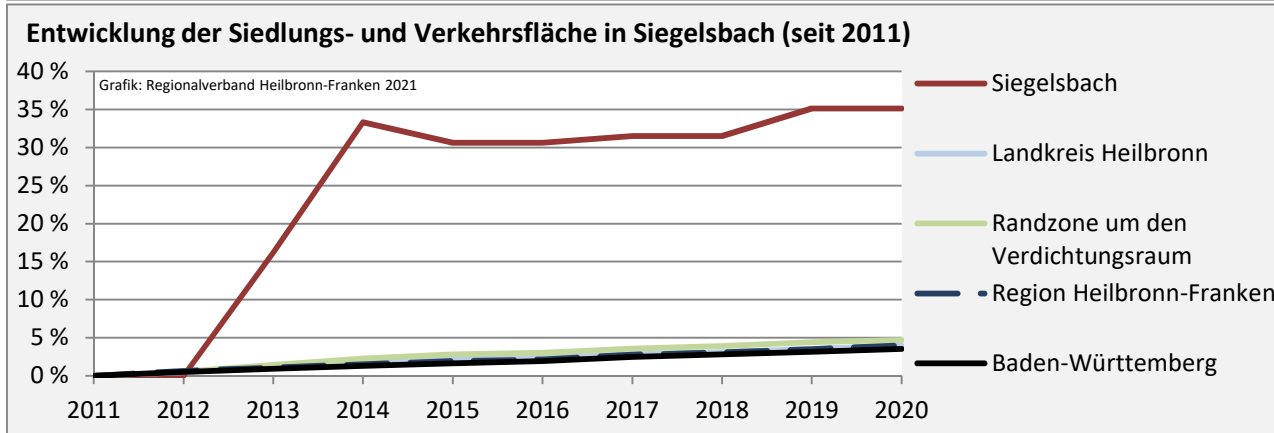

Siegelsbach - Flächenentwicklung

Datengrundlage: Landesamt für Statistik Baden-Württemberg

Abbildungen und Berechnungen: Regionalverband Heilbronn-Franken