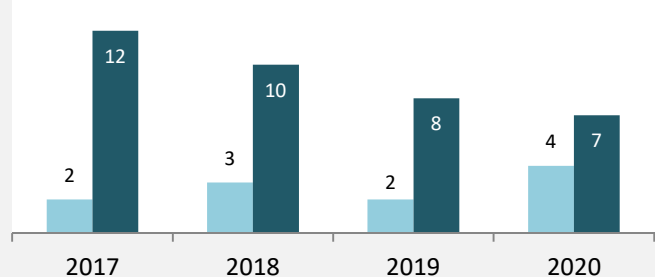

## prozentuale Entwicklung der SvB in Siegelsbach (seit 2011)

Grafik: Regionalverband Heilbronn-Franken 2021

■ produzierendes Gewerbe ■ Dienstleistungen

Grafik: Regionalverband Heilbronn-Franken 2021

## 5-Jahres-Wertung (2015 bis 2020):

Beschäftigungsgewinne / -verluste pro 1.000 Beschäftigte

## Arbeitslosigkeit in Siegelsbach

Grafik: Regionalverband Heilbronn-Franken 2021

## Arbeitslosigkeit in Siegelsbach

■ unter 25 Jahre ■ über 55 Jahre

Grafik: Regionalverband Heilbronn-Franken 2021

Datengrundlage: Statistik der Bundesagentur für Arbeit

Abbildungen und Berechnungen: Regionalverband Heilbronn-Franken