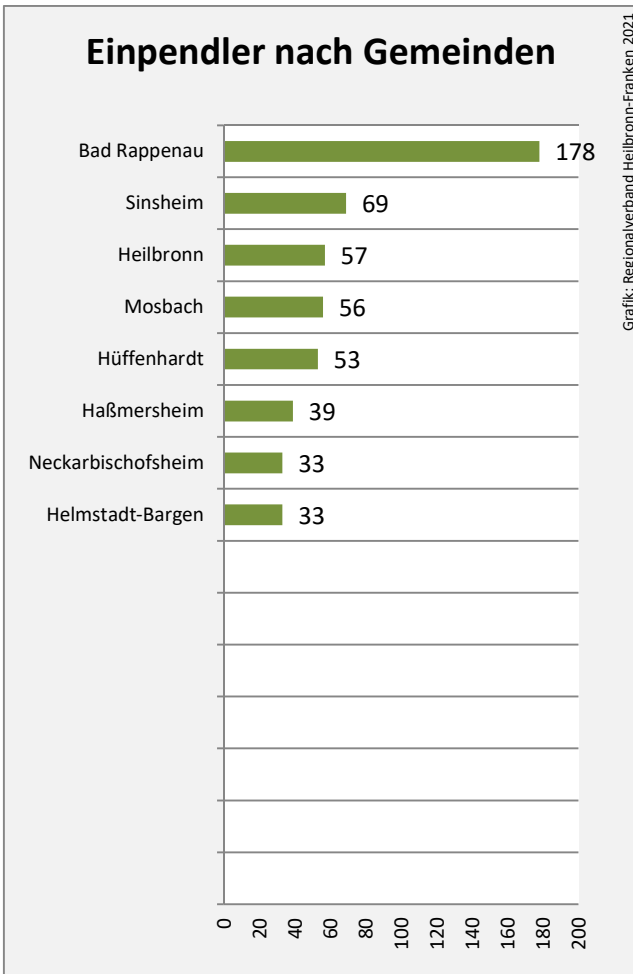

## Arbeitslosigkeit in Siegelsbach

Grafik: Regionalverband Heilbronn-Franken 2021

## Arbeitslosigkeit in Siegelsbach

■ unter 25 Jahre ■ über 55 Jahre

Grafik: Regionalverband Heilbronn-Franken 2021

Datengrundlage: Statistik der Bundesagentur für Arbeit

Abbildungen und Berechnungen: Regionalverband Heilbronn-Franken

# Siegelsbach - Pendlerverflechtungen 2020

**Pendlersaldo: 297**

Datengrundlage: Statistik der Bundesagentur für Arbeit

Abbildungen: Regionalverband Heilbronn-Franken (keine Berücksichtigung von Werten unter 30)