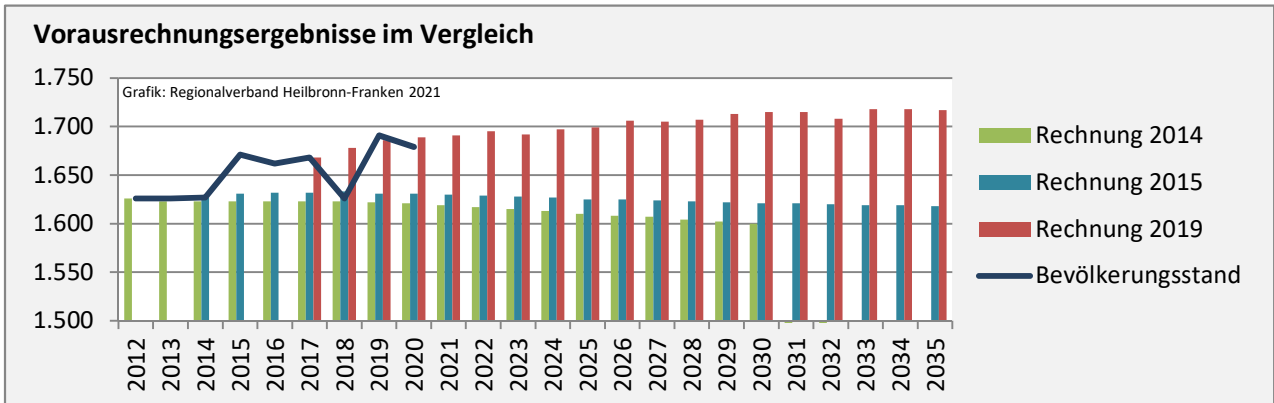

Siegelsbach - Bevölkerung