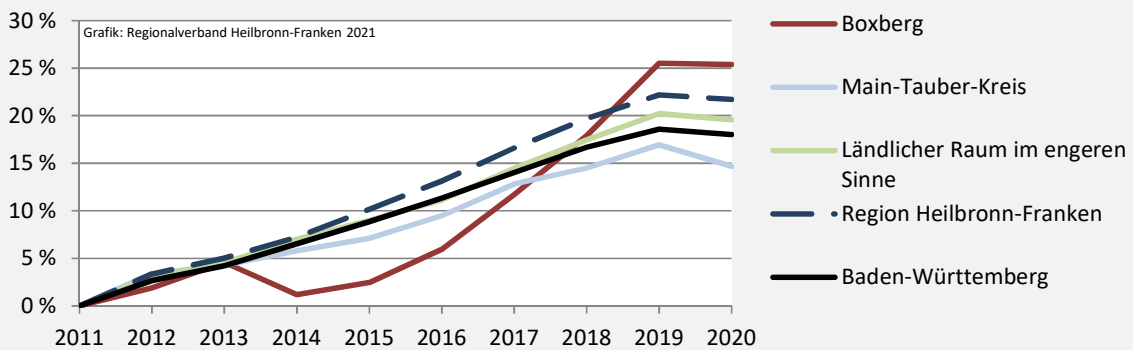

prozentuale Entwicklung der SvB in Boxberg (seit 2011)