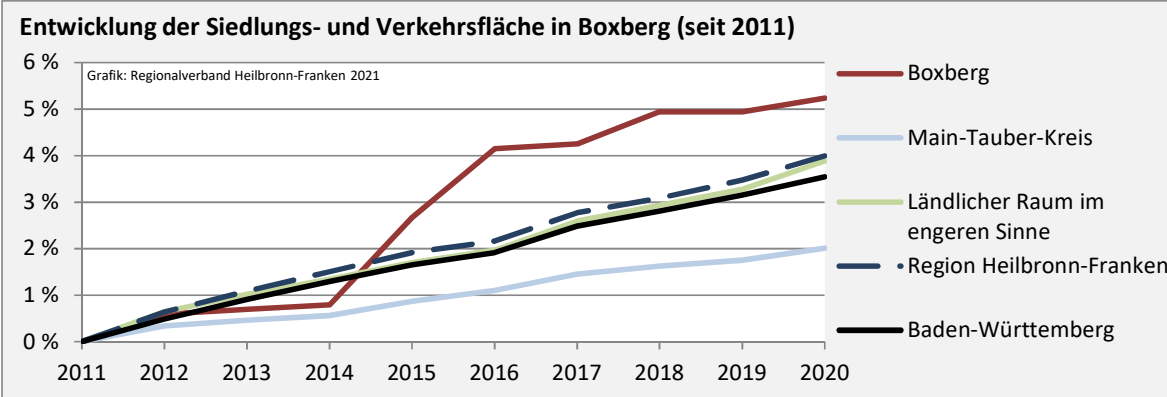

Boxberg - Flächenentwicklung

Datengrundlage: Landesamt für Statistik Baden-Württemberg

Abbildungen und Berechnungen: Regionalverband Heilbronn-Franken