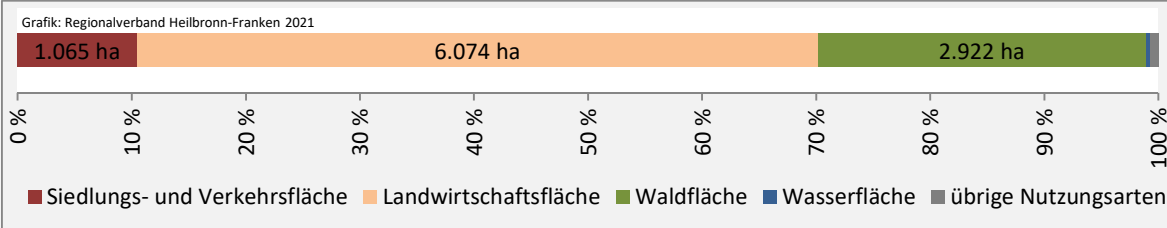

Boxberg - Flächenentwicklung

Datengrundlage: Landesamt für Statistik Baden-Württemberg

Abbildungen und Berechnungen: Regionalverband Heilbronn-Franken