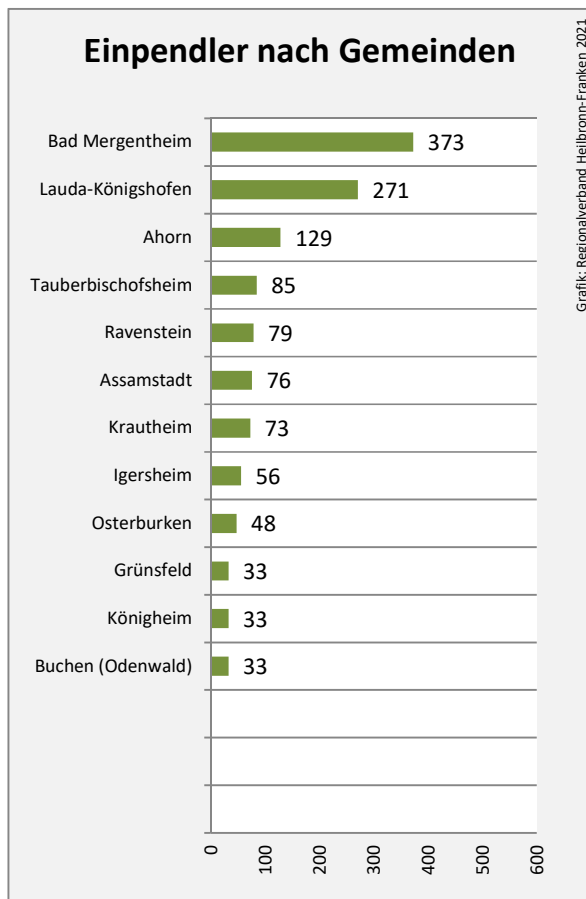

## Arbeitslosigkeit in Boxberg

## Arbeitslosigkeit in Boxberg

unter 25 Jahren über 55 Jahre

Datengrundlage: Statistik der Bundesagentur für Arbeit

Abbildungen und Berechnungen: Regionalverband Heilbronn-Franken

# Boxberg - Pendlerverflechtungen 2020

**Pendlersaldo: -181**

Datengrundlage: Statistik der Bundesagentur für Arbeit

Abbildungen: Regionalverband Heilbronn-Franken (keine Berücksichtigung von Werten unter 30)