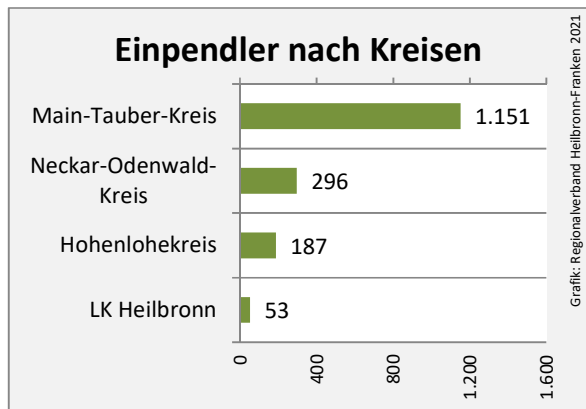

## Arbeitslosigkeit in Boxberg

unter 25 Jahren über 55 Jahre

Datengrundlage: Statistik der Bundesagentur für Arbeit

Abbildungen und Berechnungen: Regionalverband Heilbronn-Franken

# Boxberg - Pendlerverflechtungen 2020

**Pendlersaldo: -181**

Datengrundlage: Statistik der Bundesagentur für Arbeit

Abbildungen: Regionalverband Heilbronn-Franken (keine Berücksichtigung von Werten unter 30)