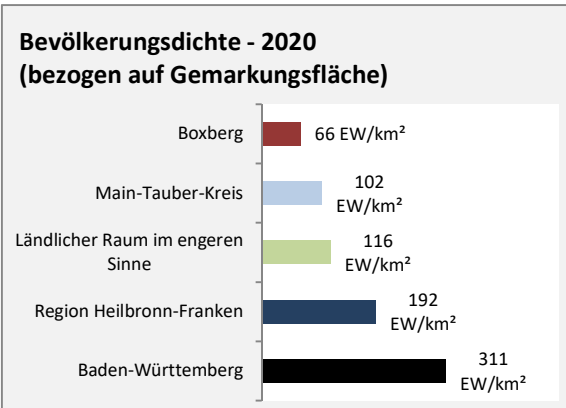

Boxberg - Flächenentwicklung

Datengrundlage: Landesamt für Statistik Baden-Württemberg

Abbildungen und Berechnungen: Regionalverband Heilbronn-Franken