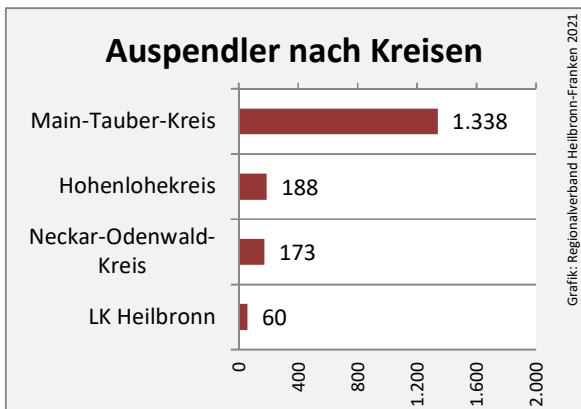

## Arbeitslosigkeit in Boxberg

unter 25 Jahren über 55 Jahre

Datengrundlage: Statistik der Bundesagentur für Arbeit

Abbildungen und Berechnungen: Regionalverband Heilbronn-Franken

# Boxberg - Pendlerverflechtungen 2020

**Pendlersaldo: -181**

Datengrundlage: Statistik der Bundesagentur für Arbeit

Abbildungen: Regionalverband Heilbronn-Franken (keine Berücksichtigung von Werten unter 30)