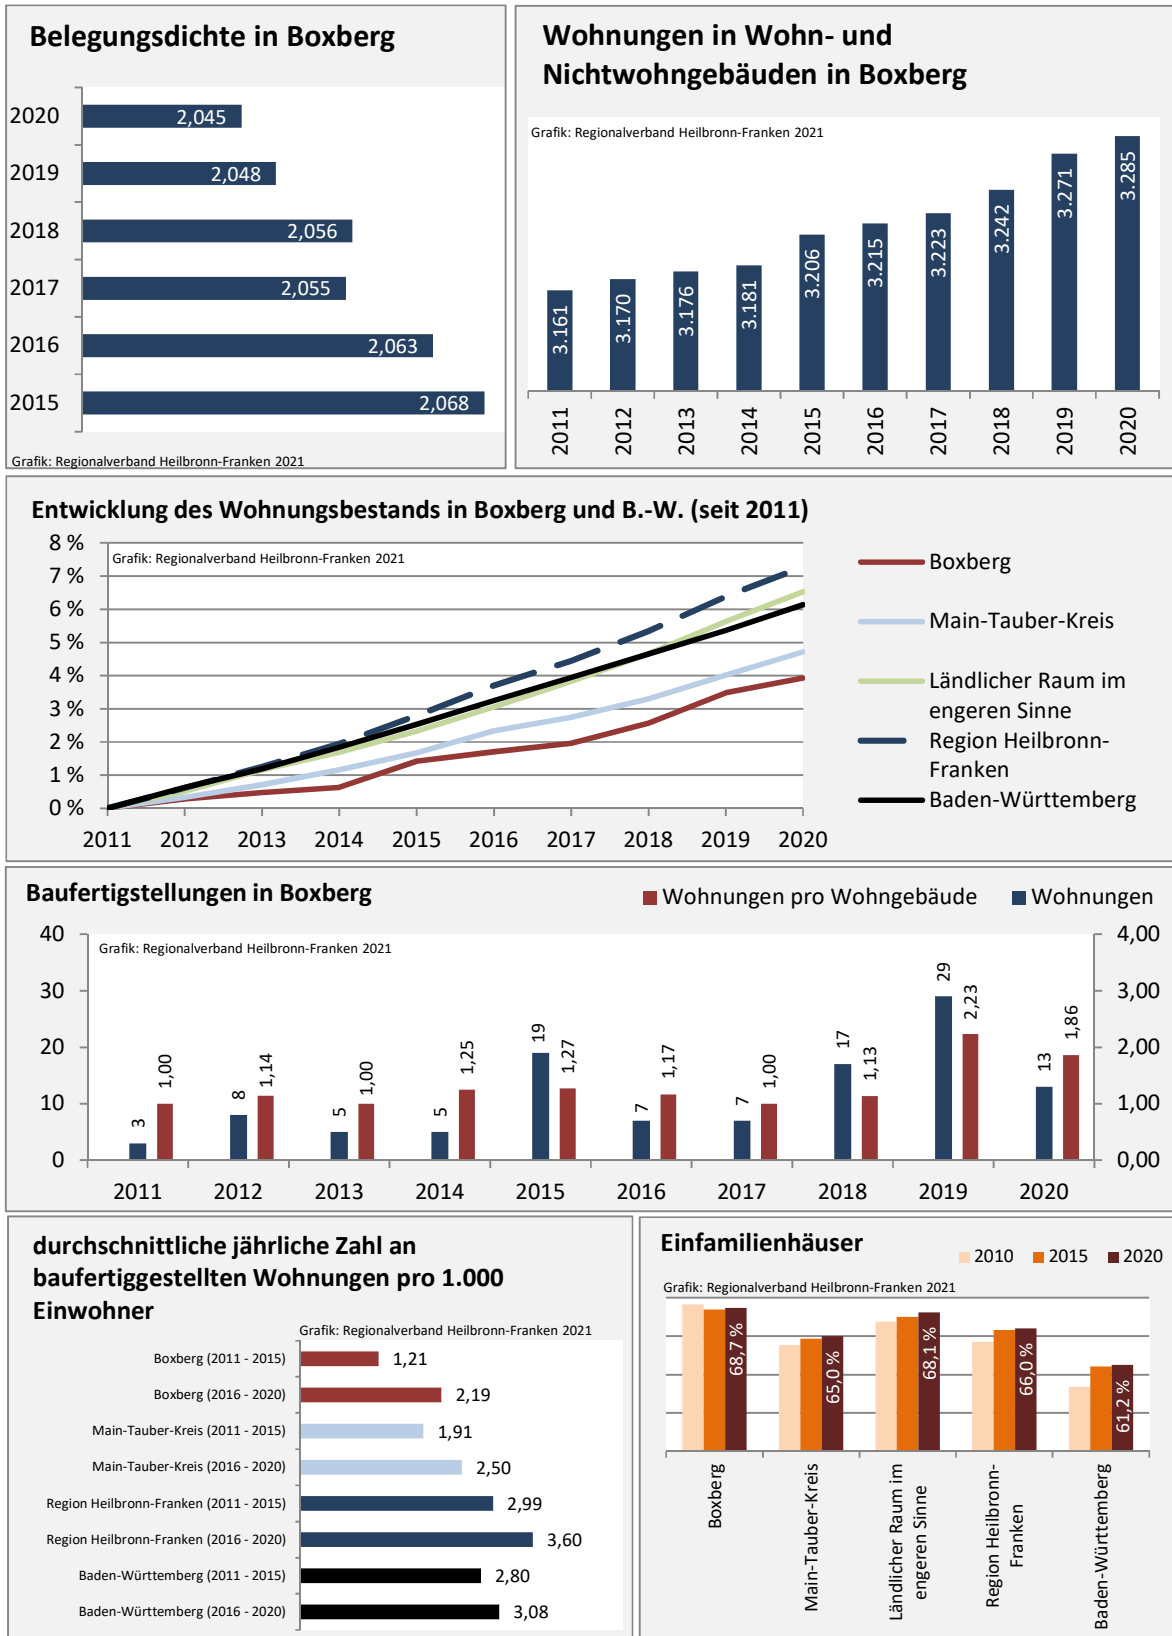

Boxberg - Wohnungsbestand und -entwicklung

Datengrundlage: Statistisches Landesamt Baden-Württemberg (ab 2011: Zensus 2011)

Abbildungen und Berechnungen: Regionalverband Heilbronn-Franken