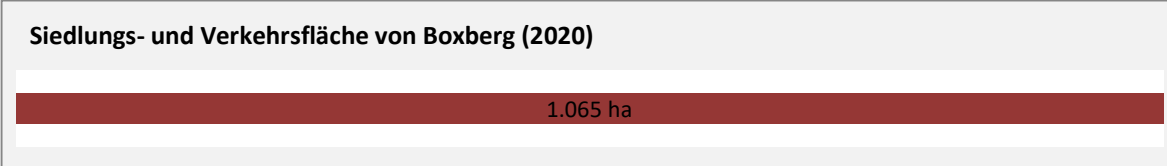

Boxberg - Flächenentwicklung

Datengrundlage: Landesamt für Statistik Baden-Württemberg

Abbildungen und Berechnungen: Regionalverband Heilbronn-Franken