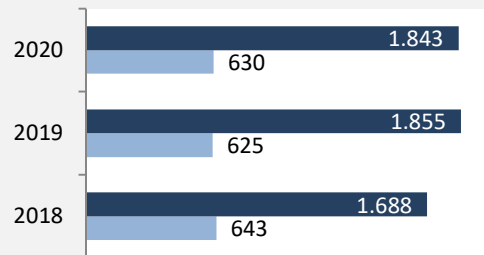

produzierendes Gewerbe Dienstleistungen

Grafik: Regionalverband Heilbronn-Franken 2021