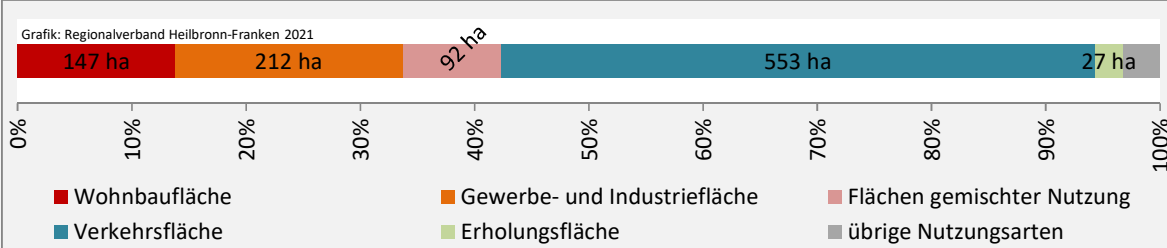

Boxberg - Flächenentwicklung

Datengrundlage: Landesamt für Statistik Baden-Württemberg

Abbildungen und Berechnungen: Regionalverband Heilbronn-Franken