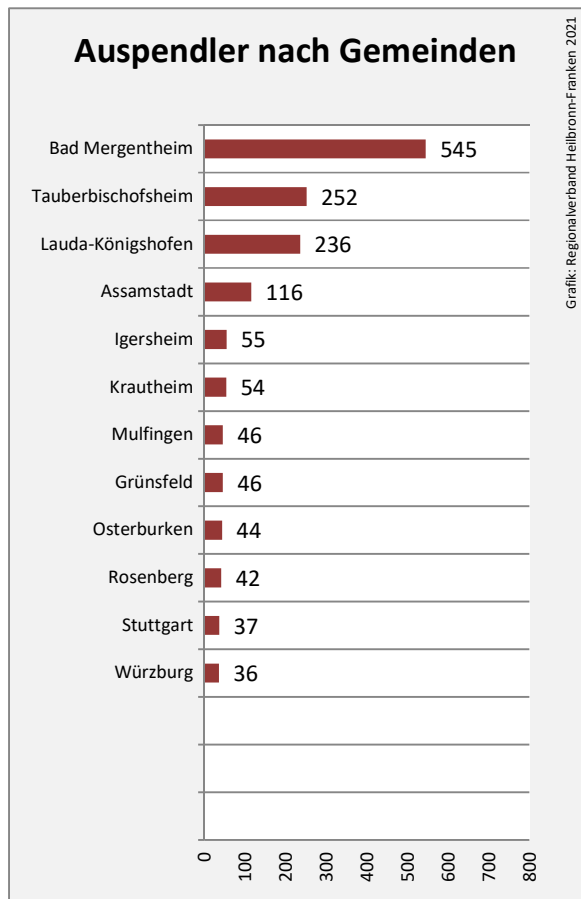

## Arbeitslosigkeit in Boxberg

## Arbeitslosigkeit in Boxberg

unter 25 Jahren über 55 Jahre

Datengrundlage: Statistik der Bundesagentur für Arbeit

Abbildungen und Berechnungen: Regionalverband Heilbronn-Franken

# Boxberg - Pendlerverflechtungen 2020

**Pendlersaldo: -181**

Datengrundlage: Statistik der Bundesagentur für Arbeit

Abbildungen: Regionalverband Heilbronn-Franken (keine Berücksichtigung von Werten unter 30)