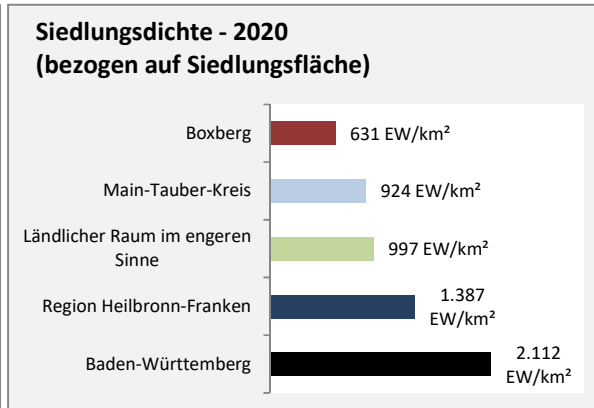

Boxberg - Flächenentwicklung

Datengrundlage: Landesamt für Statistik Baden-Württemberg

Abbildungen und Berechnungen: Regionalverband Heilbronn-Franken