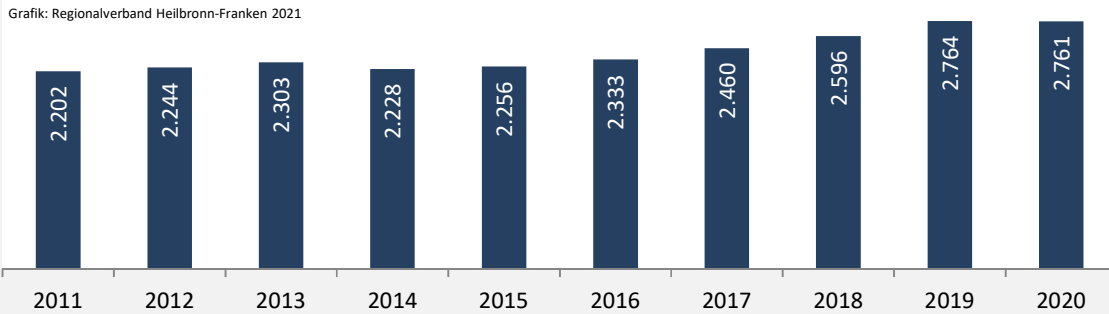

## Durchschnittsalter Boxberg 2019

## Veränderung der Bevölkerungszusammensetzung nach Altersgruppen in Boxberg zwischen 2010 und 2020

## Wanderungssaldi nach Altersgruppen in Boxberg für die letzten fünf Jahre

Datengrundlage: Landesamt für Statistik Baden-Württemberg

Abbildungen und Berechnungen: Regionalverband Heilbronn-Franken

## sozialvers. Beschäftigung (SvB) in Boxberg (2011 bis 2020)