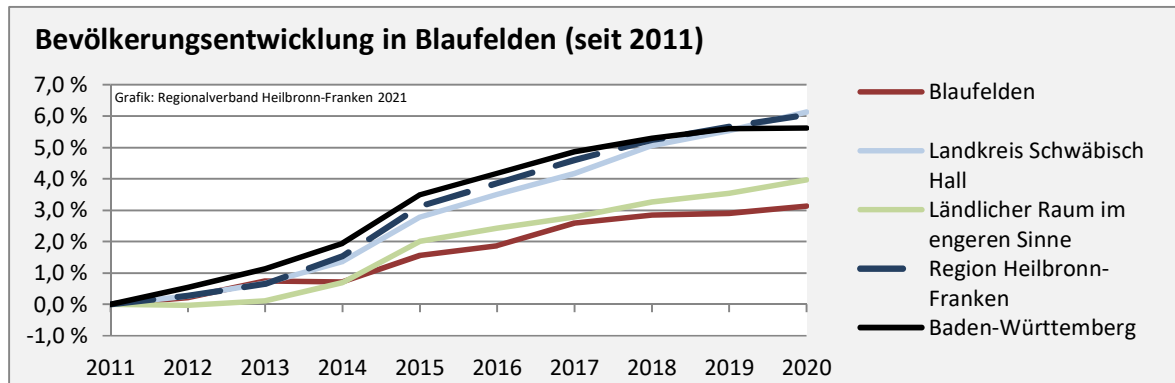

Blaufelden - Bevölkerung

Datengrundlage: Landesamt für Statistik Baden-Württemberg

Abbildungen und Berechnungen: Regionalverband Heilbronn-Franken

Blaufelden - Bevölkerung

Blaufelden - Beschäftigung

sozialvers. Beschäftigung (SvB) in Blaufelden (2011 bis 2020)

Grafik: Regionalverband Heilbronn-Franken 2021

prozentuale Entwicklung der SvB in Blaufelden (seit 2011)

■ produzierendes Gewerbe ■ Dienstleistungen

Grafik: Regionalverband Heilbronn-Franken 2021

5-Jahres-Wertung (2015 bis 2020):

Beschäftigungsgewinne / -verluste pro 1.000 Beschäftigte

Arbeitslosigkeit in Blaufelden

Grafik: Regionalverband Heilbronn-Franken 2021

Arbeitslosigkeit in Blaufelden

■ unter 25 Jahren ■ über 55 Jahre

Grafik: Regionalverband Heilbronn-Franken 2021