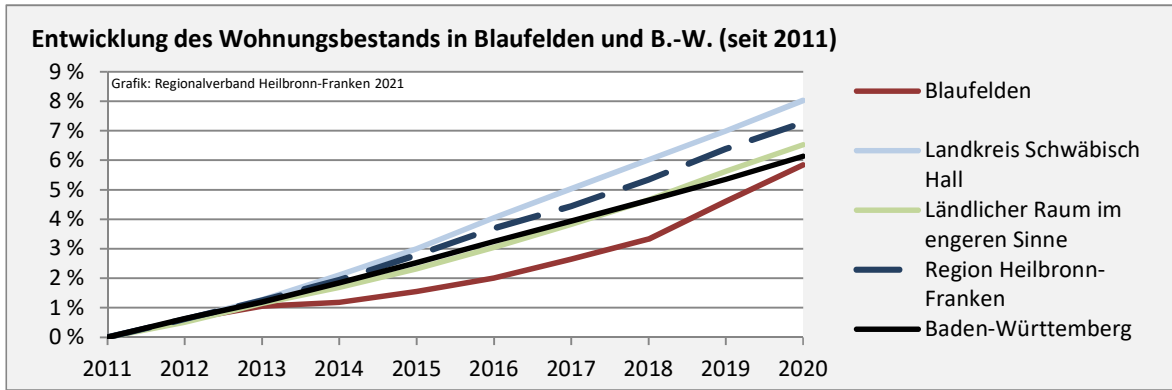

Datengrundlage: Statistik der Bundesagentur für Arbeit

Abbildungen und Berechnungen: Regionalverband Heilbronn-Franken

Blaufelden - Pendlerverflechtungen 2020

Pendlersaldo: 566

Datengrundlage: Statistik der Bundesagentur für Arbeit

Abbildungen: Regionalverband Heilbronn-Franken (keine Berücksichtigung von Werten unter 30)

Blaufelden - Wohnungsbestand und -entwicklung

Grafik: Regionalverband Heilbronn-Franken 2021

Grafik: Regionalverband Heilbronn-Franken 2021

Grafik: Regionalverband Heilbronn-Franken 2021

Grafik: Regionalverband Heilbronn-Franken 2021

Grafik: Regionalverband Heilbronn-Franken 2021

Grafik: Regionalverband Heilbronn-Franken 2021

Datengrundlage: Statistisches Landesamt Baden-Württemberg (ab 2011: Zensus 2011)