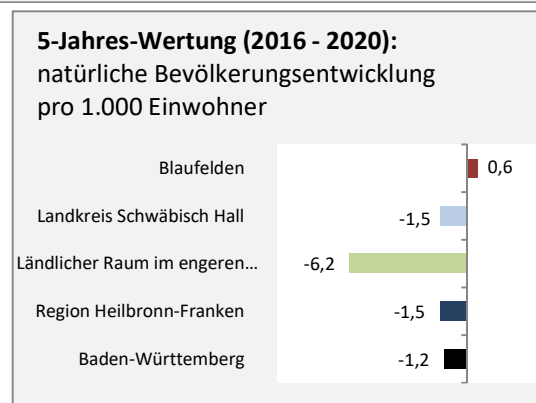

Blaufelden - Bevölkerung

Datengrundlage: Landesamt für Statistik Baden-Württemberg

Abbildungen und Berechnungen: Regionalverband Heilbronn-Franken

Blaufelden - Bevölkerung

Blaufelden - Beschäftigung

sozialvers. Beschäftigung (SvB) in Blaufelden (2011 bis 2020)

Grafik: Regionalverband Heilbronn-Franken 2021

prozentuale Entwicklung der SvB in Blaufelden (seit 2011)

■ produzierendes Gewerbe ■ Dienstleistungen

Grafik: Regionalverband Heilbronn-Franken 2021

5-Jahres-Wertung (2015 bis 2020):

Beschäftigungsgewinne / -verluste pro 1.000 Beschäftigte

Arbeitslosigkeit in Blaufelden

Grafik: Regionalverband Heilbronn-Franken 2021

Arbeitslosigkeit in Blaufelden

■ unter 25 Jahren ■ über 55 Jahre

Grafik: Regionalverband Heilbronn-Franken 2021