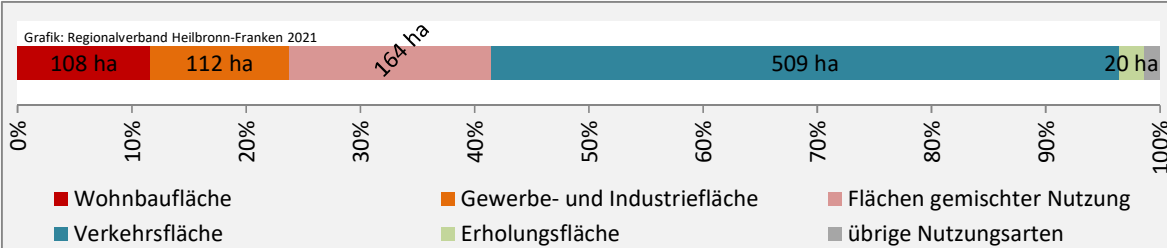

Abbildungen: Regionalverband Heilbronn-Franken (keine Berücksichtigung von Werten unter 30)

Blaufelden - Wohnungsbestand und -entwicklung

Grafik: Regionalverband Heilbronn-Franken 2021

Grafik: Regionalverband Heilbronn-Franken 2021

Grafik: Regionalverband Heilbronn-Franken 2021

Grafik: Regionalverband Heilbronn-Franken 2021

Grafik: Regionalverband Heilbronn-Franken 2021

Grafik: Regionalverband Heilbronn-Franken 2021

Datengrundlage: Statistisches Landesamt Baden-Württemberg (ab 2011: Zensus 2011)

Abbildungen und Berechnungen: Regionalverband Heilbronn-Franken

Blaufelden - Flächenentwicklung

Datengrundlage: Landesamt für Statistik Baden-Württemberg
 Abbildungen und Berechnungen: Regionalverband Heilbronn-Franken