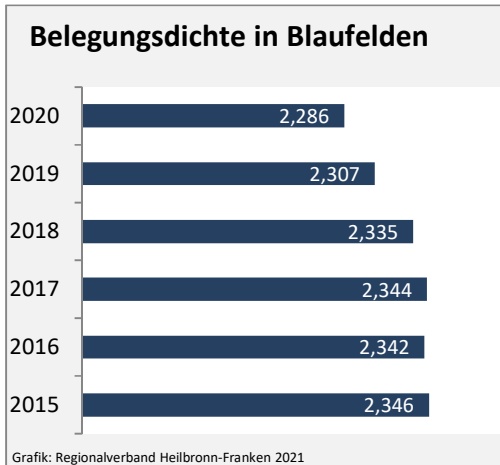

Grafik: Regionalverband Heilbronn-Franken 2021

prozentuale Entwicklung der SvB in Blaufelden (seit 2011)

■ produzierendes Gewerbe ■ Dienstleistungen

Grafik: Regionalverband Heilbronn-Franken 2021

5-Jahres-Wertung (2015 bis 2020):

Beschäftigungsgewinne / -verluste pro 1.000 Beschäftigte

Arbeitslosigkeit in Blaufelden

Grafik: Regionalverband Heilbronn-Franken 2021

Arbeitslosigkeit in Blaufelden

■ unter 25 Jahren ■ über 55 Jahre

Grafik: Regionalverband Heilbronn-Franken 2021

Datengrundlage: Statistik der Bundesagentur für Arbeit

Abbildungen und Berechnungen: Regionalverband Heilbronn-Franken

Blaufelden - Pendlerverflechtungen 2020

Pendlersaldo: 566

Datengrundlage: Statistik der Bundesagentur für Arbeit

Abbildungen: Regionalverband Heilbronn-Franken (keine Berücksichtigung von Werten unter 30)

Blaufelden - Wohnungsbestand und -entwicklung

Grafik: Regionalverband Heilbronn-Franken 2021

Grafik: Regionalverband Heilbronn-Franken 2021