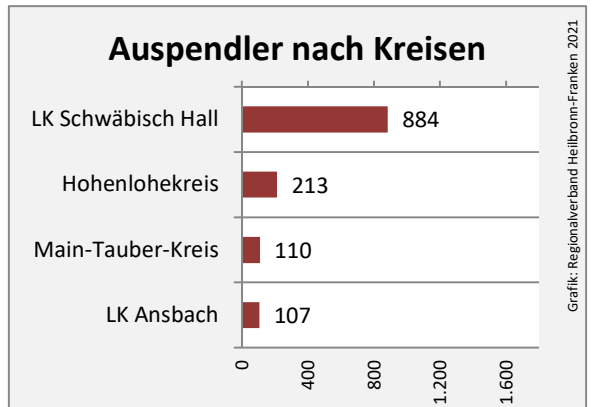

Grafik: Regionalverband Heilbronn-Franken 2021

prozentuale Entwicklung der SvB in Blaufelden (seit 2011)

■ produzierendes Gewerbe ■ Dienstleistungen

Grafik: Regionalverband Heilbronn-Franken 2021

5-Jahres-Wertung (2015 bis 2020):

Beschäftigungsgewinne / -verluste pro 1.000 Beschäftigte

Arbeitslosigkeit in Blaufelden

Grafik: Regionalverband Heilbronn-Franken 2021

Arbeitslosigkeit in Blaufelden

■ unter 25 Jahren ■ über 55 Jahre

Grafik: Regionalverband Heilbronn-Franken 2021

Datengrundlage: Statistik der Bundesagentur für Arbeit

Abbildungen und Berechnungen: Regionalverband Heilbronn-Franken

Blaufelden - Pendlerverflechtungen 2020

Pendlersaldo: 566

Datengrundlage: Statistik der Bundesagentur für Arbeit

Abbildungen: Regionalverband Heilbronn-Franken (keine Berücksichtigung von Werten unter 30)

Blaufelden - Wohnungsbestand und -entwicklung

Grafik: Regionalverband Heilbronn-Franken 2021

Grafik: Regionalverband Heilbronn-Franken 2021