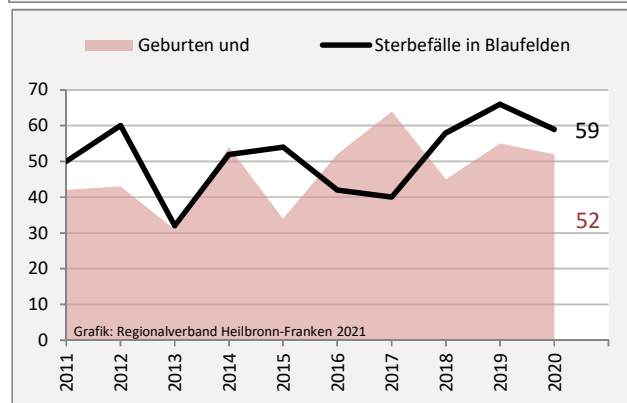

Blaufelden - Bevölkerung

Datengrundlage: Landesamt für Statistik Baden-Württemberg

Abbildungen und Berechnungen: Regionalverband Heilbronn-Franken

Blaufelden - Bevölkerung

Blaufelden - Beschäftigung

sozialvers. Beschäftigung (SvB) in Blaufelden (2011 bis 2020)

Grafik: Regionalverband Heilbronn-Franken 2021

prozentuale Entwicklung der SvB in Blaufelden (seit 2011)

■ produzierendes Gewerbe ■ Dienstleistungen

Grafik: Regionalverband Heilbronn-Franken 2021

5-Jahres-Wertung (2015 bis 2020):

Beschäftigungsgewinne / -verluste pro 1.000 Beschäftigte

Arbeitslosigkeit in Blaufelden

Grafik: Regionalverband Heilbronn-Franken 2021

Arbeitslosigkeit in Blaufelden

■ unter 25 Jahren ■ über 55 Jahre

Grafik: Regionalverband Heilbronn-Franken 2021