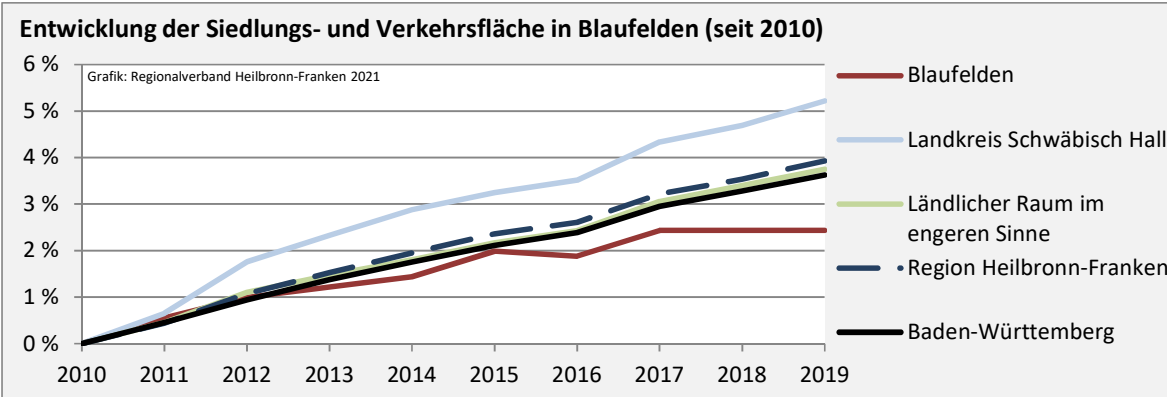

Blaufelden - Flächenentwicklung

Datengrundlage: Landesamt für Statistik Baden-Württemberg
Abbildungen und Berechnungen: Regionalverband Heilbronn-Franken