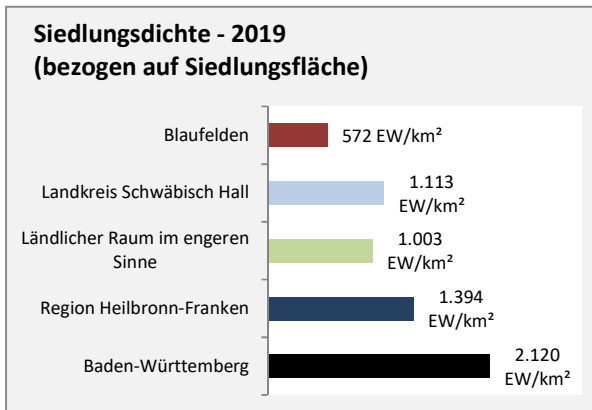

Blaufelden - Flächenentwicklung

Datengrundlage: Landesamt für Statistik Baden-Württemberg
Abbildungen und Berechnungen: Regionalverband Heilbronn-Franken