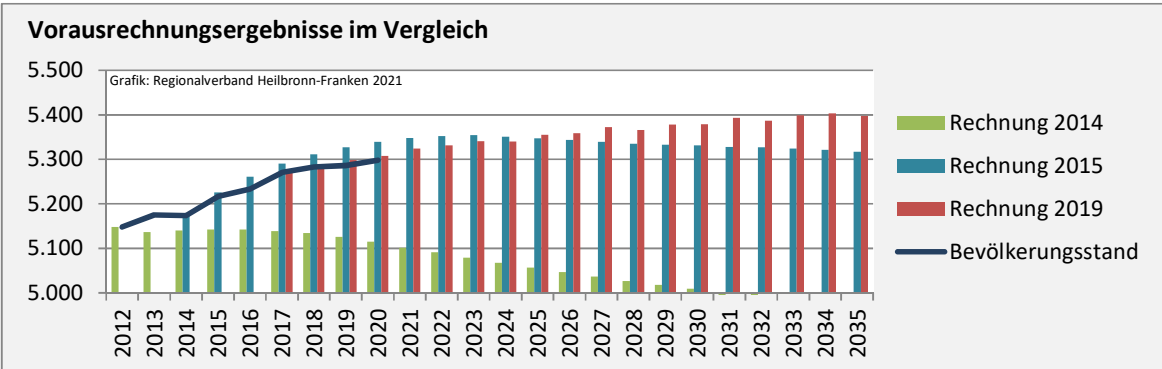

Blaufelden - Bevölkerung

Datengrundlage: Landesamt für Statistik Baden-Württemberg

Abbildungen und Berechnungen: Regionalverband Heilbronn-Franken

Blaufelden - Bevölkerung

Blaufelden - Beschäftigung

sozialvers. Beschäftigung (SvB) in Blaufelden (2011 bis 2020)

Grafik: Regionalverband Heilbronn-Franken 2021

prozentuale Entwicklung der SvB in Blaufelden (seit 2011)

■ produzierendes Gewerbe ■ Dienstleistungen

Grafik: Regionalverband Heilbronn-Franken 2021

5-Jahres-Wertung (2015 bis 2020):

Beschäftigungsgewinne / -verluste pro 1.000 Beschäftigte

Arbeitslosigkeit in Blaufelden

Grafik: Regionalverband Heilbronn-Franken 2021

Arbeitslosigkeit in Blaufelden

■ unter 25 Jahren ■ über 55 Jahre

Grafik: Regionalverband Heilbronn-Franken 2021