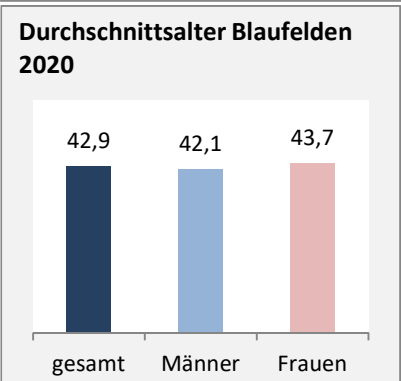

Blaufelden - Bevölkerung

Datengrundlage: Landesamt für Statistik Baden-Württemberg

Abbildungen und Berechnungen: Regionalverband Heilbronn-Franken

Blaufelden - Bevölkerung

Blaufelden - Beschäftigung

sozialvers. Beschäftigung (SvB) in Blaufelden (2011 bis 2020)

Grafik: Regionalverband Heilbronn-Franken 2021

prozentuale Entwicklung der SvB in Blaufelden (seit 2011)

■ produzierendes Gewerbe ■ Dienstleistungen

Grafik: Regionalverband Heilbronn-Franken 2021

5-Jahres-Wertung (2015 bis 2020):

Beschäftigungsgewinne / -verluste pro 1.000 Beschäftigte

Arbeitslosigkeit in Blaufelden

Grafik: Regionalverband Heilbronn-Franken 2021

Arbeitslosigkeit in Blaufelden

■ unter 25 Jahren ■ über 55 Jahre

Grafik: Regionalverband Heilbronn-Franken 2021