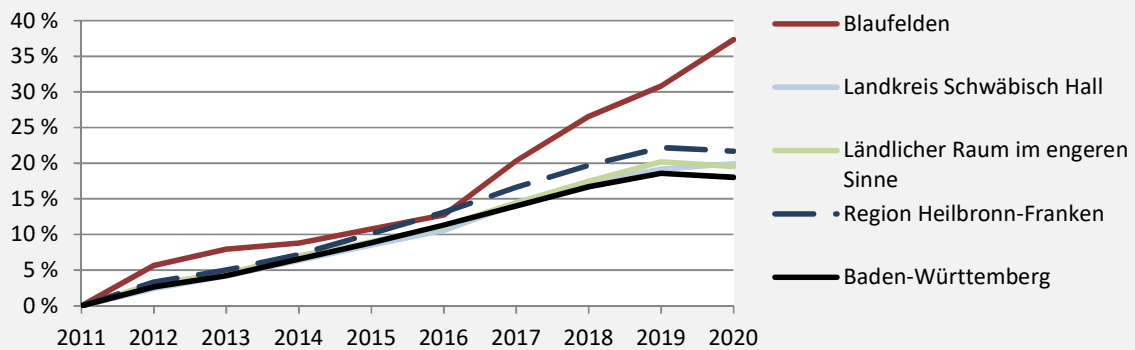

Blaufelden - Bevölkerung

Datengrundlage: Landesamt für Statistik Baden-Württemberg

Abbildungen und Berechnungen: Regionalverband Heilbronn-Franken

Blaufelden - Bevölkerung

Blaufelden - Beschäftigung

sozialvers. Beschäftigung (SvB) in Blaufelden (2011 bis 2020)

Grafik: Regionalverband Heilbronn-Franken 2021

prozentuale Entwicklung der SvB in Blaufelden (seit 2011)

■ produzierendes Gewerbe ■ Dienstleistungen

Grafik: Regionalverband Heilbronn-Franken 2021

5-Jahres-Wertung (2015 bis 2020):