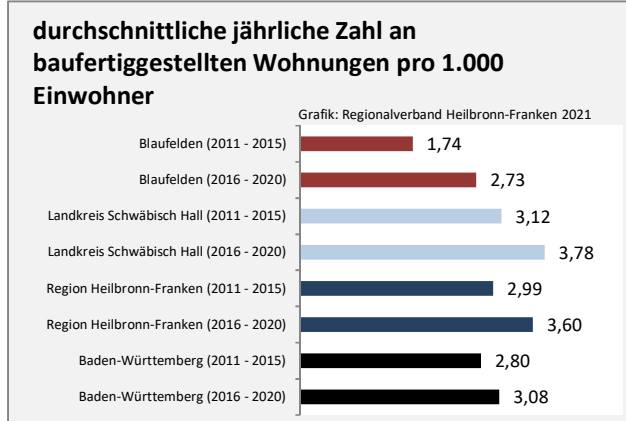

Beschäftigungsgewinne / -verluste pro 1.000 Beschäftigte

Arbeitslosigkeit in Blaufelden

Grafik: Regionalverband Heilbronn-Franken 2021

Arbeitslosigkeit in Blaufelden

■ unter 25 Jahren ■ über 55 Jahre

Grafik: Regionalverband Heilbronn-Franken 2021

Datengrundlage: Statistik der Bundesagentur für Arbeit

Abbildungen und Berechnungen: Regionalverband Heilbronn-Franken

Blaufelden - Pendlerverflechtungen 2020

Pendlersaldo: 566

Datengrundlage: Statistik der Bundesagentur für Arbeit

Abbildungen: Regionalverband Heilbronn-Franken (keine Berücksichtigung von Werten unter 30)

Blaufelden - Wohnungsbestand und -entwicklung

Grafik: Regionalverband Heilbronn-Franken 2021

Grafik: Regionalverband Heilbronn-Franken 2021

Grafik: Regionalverband Heilbronn-Franken 2021

Grafik: Regionalverband Heilbronn-Franken 2021

Grafik: Regionalverband Heilbronn-Franken 2021

Grafik: Regionalverband Heilbronn-Franken 2021

Datengrundlage: Statistisches Landesamt Baden-Württemberg (ab 2011: Zensus 2011)