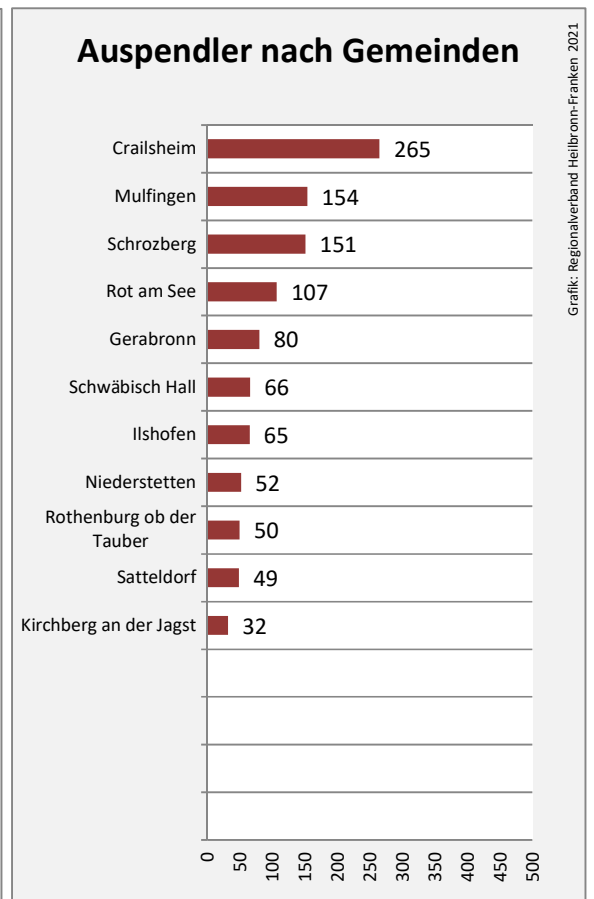

Grafik: Regionalverband Heilbronn-Franken 2021

prozentuale Entwicklung der SvB in Blaufelden (seit 2011)

■ produzierendes Gewerbe ■ Dienstleistungen

Grafik: Regionalverband Heilbronn-Franken 2021

5-Jahres-Wertung (2015 bis 2020):

Beschäftigungsgewinne / -verluste pro 1.000 Beschäftigte

Arbeitslosigkeit in Blaufelden

Grafik: Regionalverband Heilbronn-Franken 2021

Arbeitslosigkeit in Blaufelden

■ unter 25 Jahren ■ über 55 Jahre

Grafik: Regionalverband Heilbronn-Franken 2021

Datengrundlage: Statistik der Bundesagentur für Arbeit

Abbildungen und Berechnungen: Regionalverband Heilbronn-Franken

Blaufelden - Pendlerverflechtungen 2020

Pendlersaldo: 566

Datengrundlage: Statistik der Bundesagentur für Arbeit

Abbildungen: Regionalverband Heilbronn-Franken (keine Berücksichtigung von Werten unter 30)

Blaufelden - Wohnungsbestand und -entwicklung

Grafik: Regionalverband Heilbronn-Franken 2021

Grafik: Regionalverband Heilbronn-Franken 2021