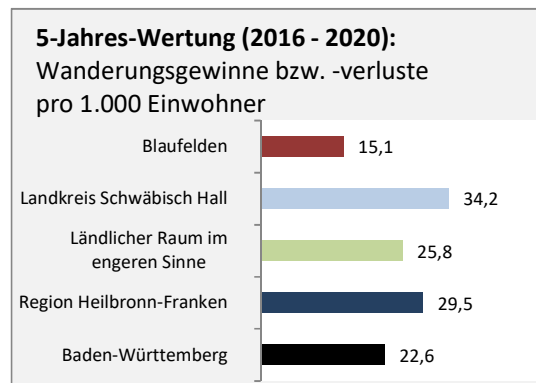

Blaufelden - Bevölkerung

Datengrundlage: Landesamt für Statistik Baden-Württemberg

Abbildungen und Berechnungen: Regionalverband Heilbronn-Franken

Blaufelden - Bevölkerung

Blaufelden - Beschäftigung

sozialvers. Beschäftigung (SvB) in Blaufelden (2011 bis 2020)

Grafik: Regionalverband Heilbronn-Franken 2021

prozentuale Entwicklung der SvB in Blaufelden (seit 2011)

■ produzierendes Gewerbe ■ Dienstleistungen

Grafik: Regionalverband Heilbronn-Franken 2021

5-Jahres-Wertung (2015 bis 2020):

Beschäftigungsgewinne / -verluste pro 1.000 Beschäftigte

Arbeitslosigkeit in Blaufelden

Grafik: Regionalverband Heilbronn-Franken 2021

Arbeitslosigkeit in Blaufelden

■ unter 25 Jahren ■ über 55 Jahre

Grafik: Regionalverband Heilbronn-Franken 2021