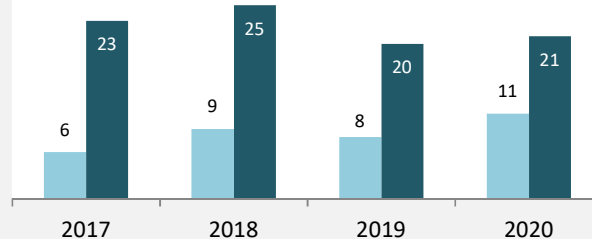

Grafik: Regionalverband Heilbronn-Franken 2021

prozentuale Entwicklung der SvB in Blaufelden (seit 2011)

■ produzierendes Gewerbe ■ Dienstleistungen

Grafik: Regionalverband Heilbronn-Franken 2021

5-Jahres-Wertung (2015 bis 2020):

Beschäftigungsgewinne / -verluste pro 1.000 Beschäftigte

Arbeitslosigkeit in Blaufelden

Grafik: Regionalverband Heilbronn-Franken 2021

Arbeitslosigkeit in Blaufelden

■ unter 25 Jahren ■ über 55 Jahre

Grafik: Regionalverband Heilbronn-Franken 2021

Datengrundlage: Statistik der Bundesagentur für Arbeit

Abbildungen und Berechnungen: Regionalverband Heilbronn-Franken

Blaufelden - Pendlerverflechtungen 2020

Pendlersaldo: 566

Datengrundlage: Statistik der Bundesagentur für Arbeit

Abbildungen: Regionalverband Heilbronn-Franken (keine Berücksichtigung von Werten unter 30)

Blaufelden - Wohnungsbestand und -entwicklung

Grafik: Regionalverband Heilbronn-Franken 2021

Grafik: Regionalverband Heilbronn-Franken 2021