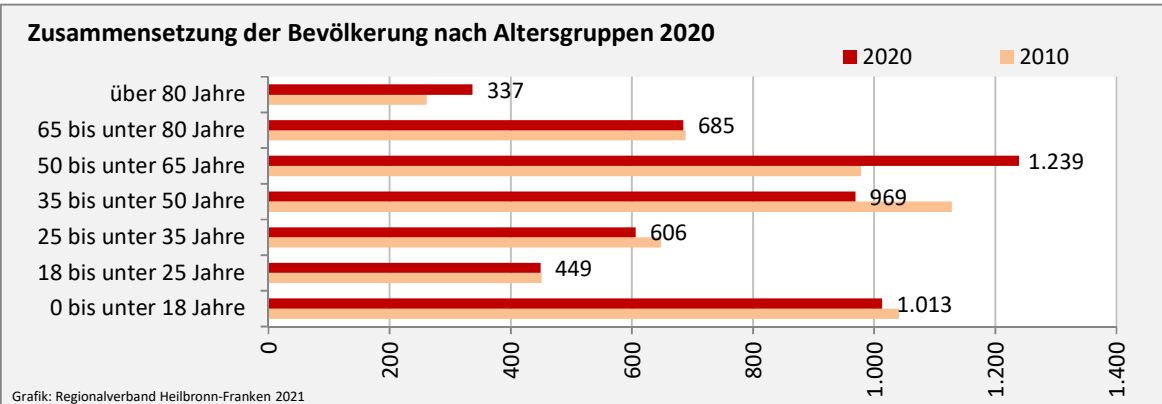

Blaufelden - Bevölkerung

Datengrundlage: Landesamt für Statistik Baden-Württemberg

Abbildungen und Berechnungen: Regionalverband Heilbronn-Franken

Blaufelden - Bevölkerung

Blaufelden - Beschäftigung

sozialvers. Beschäftigung (SvB) in Blaufelden (2011 bis 2020)

Grafik: Regionalverband Heilbronn-Franken 2021

prozentuale Entwicklung der SvB in Blaufelden (seit 2011)

■ produzierendes Gewerbe ■ Dienstleistungen

Grafik: Regionalverband Heilbronn-Franken 2021

5-Jahres-Wertung (2015 bis 2020):

Beschäftigungsgewinne / -verluste pro 1.000 Beschäftigte

Arbeitslosigkeit in Blaufelden

Grafik: Regionalverband Heilbronn-Franken 2021

Arbeitslosigkeit in Blaufelden

■ unter 25 Jahren ■ über 55 Jahre

Grafik: Regionalverband Heilbronn-Franken 2021