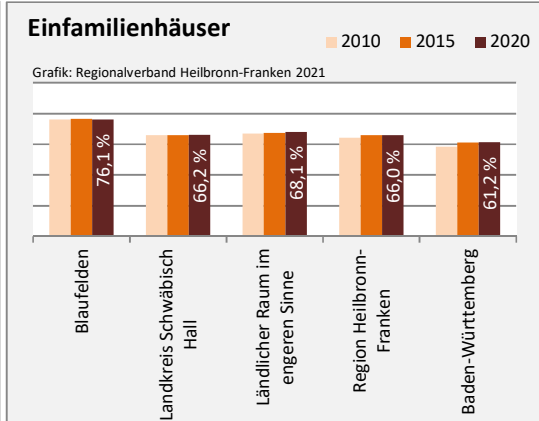

Beschäftigungsgewinne / -verluste pro 1.000 Beschäftigte

Arbeitslosigkeit in Blaufelden

Grafik: Regionalverband Heilbronn-Franken 2021

Arbeitslosigkeit in Blaufelden

■ unter 25 Jahren ■ über 55 Jahre

Grafik: Regionalverband Heilbronn-Franken 2021

Datengrundlage: Statistik der Bundesagentur für Arbeit

Abbildungen und Berechnungen: Regionalverband Heilbronn-Franken

Blaufelden - Pendlerverflechtungen 2020

Pendlersaldo: 566

Datengrundlage: Statistik der Bundesagentur für Arbeit

Abbildungen: Regionalverband Heilbronn-Franken (keine Berücksichtigung von Werten unter 30)

Blaufelden - Wohnungsbestand und -entwicklung

Grafik: Regionalverband Heilbronn-Franken 2021

Grafik: Regionalverband Heilbronn-Franken 2021

Grafik: Regionalverband Heilbronn-Franken 2021

Grafik: Regionalverband Heilbronn-Franken 2021

Grafik: Regionalverband Heilbronn-Franken 2021

Grafik: Regionalverband Heilbronn-Franken 2021

Datengrundlage: Statistisches Landesamt Baden-Württemberg (ab 2011: Zensus 2011)