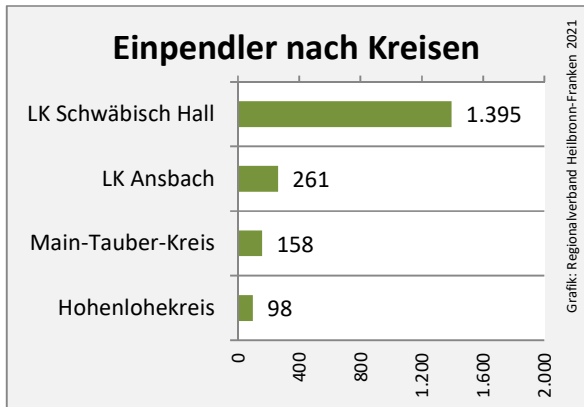

Grafik: Regionalverband Heilbronn-Franken 2021

prozentuale Entwicklung der SvB in Blaufelden (seit 2011)

■ produzierendes Gewerbe ■ Dienstleistungen

Grafik: Regionalverband Heilbronn-Franken 2021

5-Jahres-Wertung (2015 bis 2020):

Beschäftigungsgewinne / -verluste pro 1.000 Beschäftigte

Arbeitslosigkeit in Blaufelden

Grafik: Regionalverband Heilbronn-Franken 2021

Arbeitslosigkeit in Blaufelden

■ unter 25 Jahren ■ über 55 Jahre

Grafik: Regionalverband Heilbronn-Franken 2021

Datengrundlage: Statistik der Bundesagentur für Arbeit

Abbildungen und Berechnungen: Regionalverband Heilbronn-Franken

Blaufelden - Pendlerverflechtungen 2020

Pendlersaldo: 566

Datengrundlage: Statistik der Bundesagentur für Arbeit

Abbildungen: Regionalverband Heilbronn-Franken (keine Berücksichtigung von Werten unter 30)

Blaufelden - Wohnungsbestand und -entwicklung

Grafik: Regionalverband Heilbronn-Franken 2021

Grafik: Regionalverband Heilbronn-Franken 2021