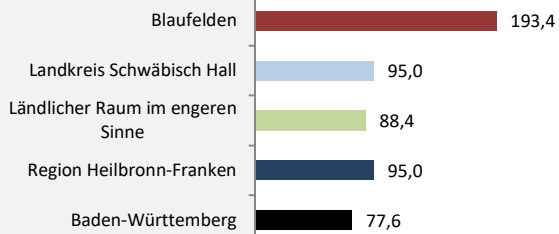

Grafik: Regionalverband Heilbronn-Franken 2021

prozentuale Entwicklung der SvB in Blaufelden (seit 2011)

■ produzierendes Gewerbe ■ Dienstleistungen

Grafik: Regionalverband Heilbronn-Franken 2021

5-Jahres-Wertung (2015 bis 2020):

Beschäftigungsgewinne / -verluste pro 1.000 Beschäftigte

Arbeitslosigkeit in Blaufelden

Grafik: Regionalverband Heilbronn-Franken 2021

Arbeitslosigkeit in Blaufelden

■ unter 25 Jahren ■ über 55 Jahre

Grafik: Regionalverband Heilbronn-Franken 2021