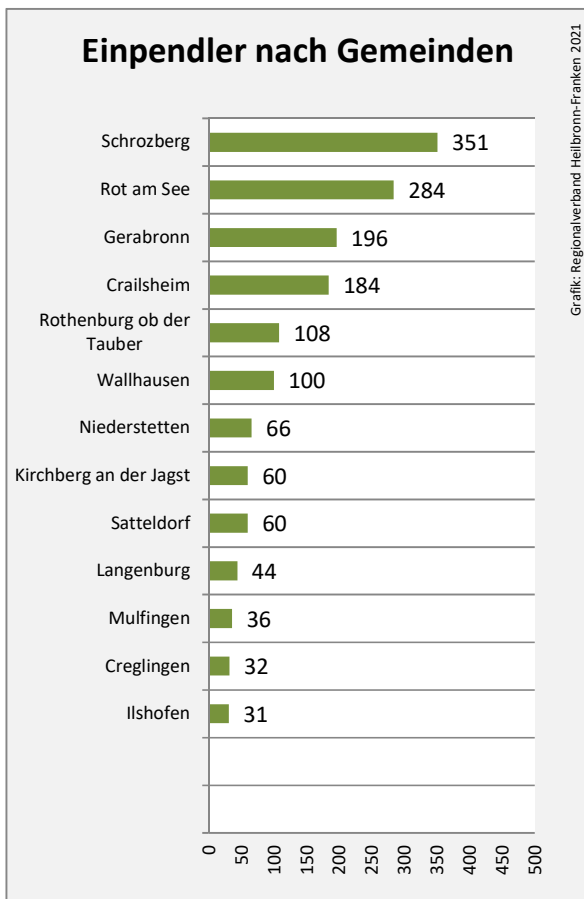

Grafik: Regionalverband Heilbronn-Franken 2021

prozentuale Entwicklung der SvB in Blaufelden (seit 2011)

■ produzierendes Gewerbe ■ Dienstleistungen

Grafik: Regionalverband Heilbronn-Franken 2021

5-Jahres-Wertung (2015 bis 2020):

Beschäftigungsgewinne / -verluste pro 1.000 Beschäftigte

Arbeitslosigkeit in Blaufelden

Grafik: Regionalverband Heilbronn-Franken 2021

Arbeitslosigkeit in Blaufelden

■ unter 25 Jahren ■ über 55 Jahre

Grafik: Regionalverband Heilbronn-Franken 2021

Datengrundlage: Statistik der Bundesagentur für Arbeit

Abbildungen und Berechnungen: Regionalverband Heilbronn-Franken

Blaufelden - Pendlerverflechtungen 2020

Pendlersaldo: 566

Datengrundlage: Statistik der Bundesagentur für Arbeit