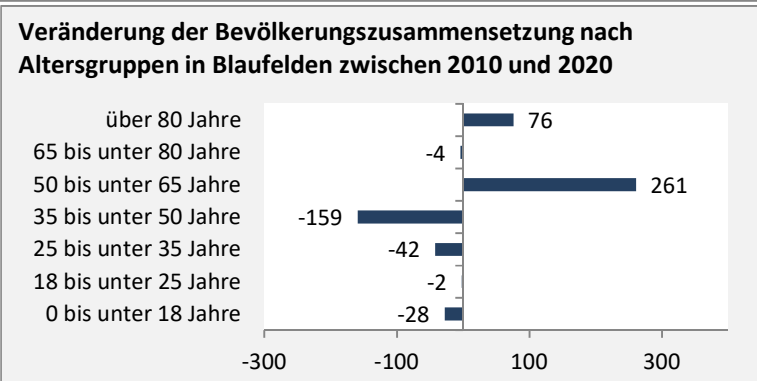

Blaufelden - Bevölkerung

Datengrundlage: Landesamt für Statistik Baden-Württemberg

Abbildungen und Berechnungen: Regionalverband Heilbronn-Franken

Blaufelden - Bevölkerung

Blaufelden - Beschäftigung

sozialvers. Beschäftigung (SvB) in Blaufelden (2011 bis 2020)

Grafik: Regionalverband Heilbronn-Franken 2021

prozentuale Entwicklung der SvB in Blaufelden (seit 2011)

■ produzierendes Gewerbe ■ Dienstleistungen

Grafik: Regionalverband Heilbronn-Franken 2021

5-Jahres-Wertung (2015 bis 2020):

Beschäftigungsgewinne / -verluste pro 1.000 Beschäftigte

Arbeitslosigkeit in Blaufelden

Grafik: Regionalverband Heilbronn-Franken 2021

Arbeitslosigkeit in Blaufelden

■ unter 25 Jahren ■ über 55 Jahre

Grafik: Regionalverband Heilbronn-Franken 2021