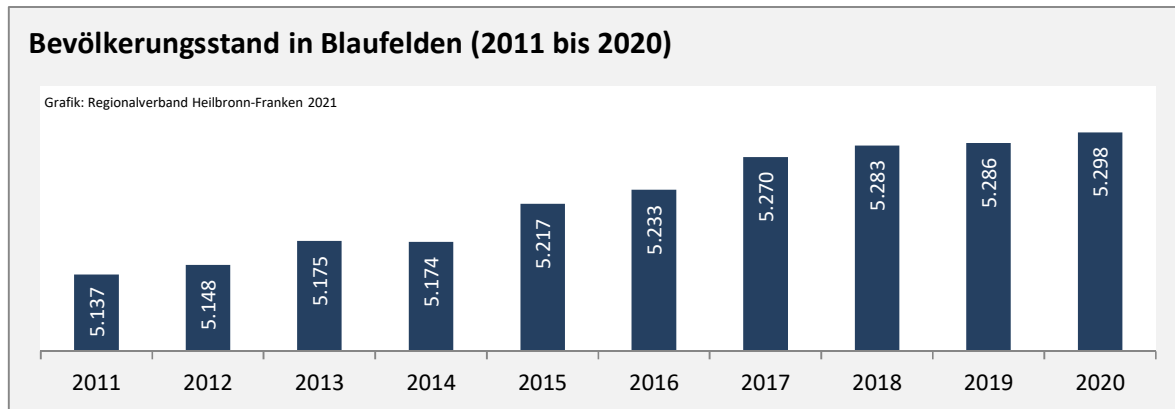

Blaufelden - Bevölkerung

Datengrundlage: Landesamt für Statistik Baden-Württemberg

Abbildungen und Berechnungen: Regionalverband Heilbronn-Franken

Blaufelden - Bevölkerung

Blaufelden - Beschäftigung

sozialvers. Beschäftigung (SvB) in Blaufelden (2011 bis 2020)

Grafik: Regionalverband Heilbronn-Franken 2021

prozentuale Entwicklung der SvB in Blaufelden (seit 2011)

■ produzierendes Gewerbe ■ Dienstleistungen

Grafik: Regionalverband Heilbronn-Franken 2021

5-Jahres-Wertung (2015 bis 2020):

Beschäftigungsgewinne / -verluste pro 1.000 Beschäftigte

Arbeitslosigkeit in Blaufelden

Grafik: Regionalverband Heilbronn-Franken 2021

Arbeitslosigkeit in Blaufelden

■ unter 25 Jahren ■ über 55 Jahre

Grafik: Regionalverband Heilbronn-Franken 2021