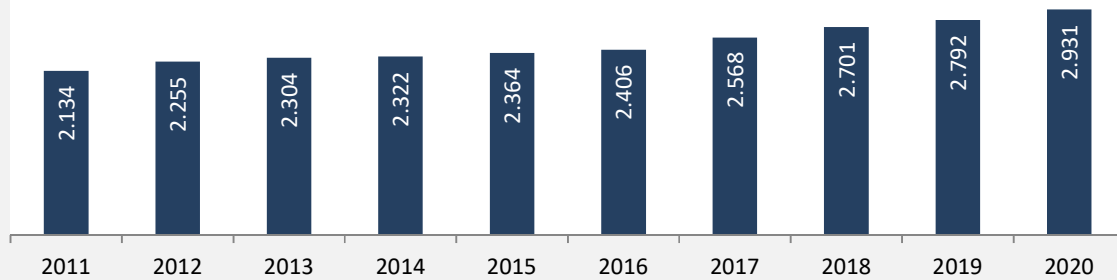

Blaufelden - Bevölkerung

Datengrundlage: Landesamt für Statistik Baden-Württemberg

Abbildungen und Berechnungen: Regionalverband Heilbronn-Franken

Blaufelden - Bevölkerung

Blaufelden - Beschäftigung

sozialvers. Beschäftigung (SvB) in Blaufelden (2011 bis 2020)

Grafik: Regionalverband Heilbronn-Franken 2021

prozentuale Entwicklung der SvB in Blaufelden (seit 2011)

■ produzierendes Gewerbe ■ Dienstleistungen

Grafik: Regionalverband Heilbronn-Franken 2021

5-Jahres-Wertung (2015 bis 2020):

Beschäftigungsgewinne / -verluste pro 1.000 Beschäftigte

Arbeitslosigkeit in Blaufelden

Grafik: Regionalverband Heilbronn-Franken 2021

Arbeitslosigkeit in Blaufelden

■ unter 25 Jahren ■ über 55 Jahre

Grafik: Regionalverband Heilbronn-Franken 2021