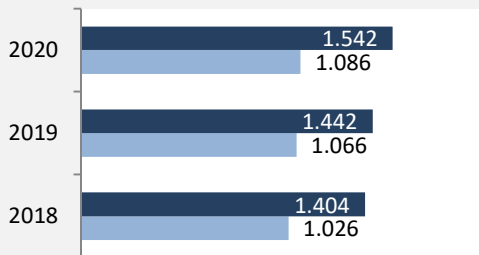

Blaufelden - Bevölkerung

Datengrundlage: Landesamt für Statistik Baden-Württemberg

Abbildungen und Berechnungen: Regionalverband Heilbronn-Franken

Blaufelden - Bevölkerung

Blaufelden - Beschäftigung

sozialvers. Beschäftigung (SvB) in Blaufelden (2011 bis 2020)

Grafik: Regionalverband Heilbronn-Franken 2021

prozentuale Entwicklung der SvB in Blaufelden (seit 2011)

■ produzierendes Gewerbe ■ Dienstleistungen

Grafik: Regionalverband Heilbronn-Franken 2021

5-Jahres-Wertung (2015 bis 2020):

Beschäftigungsgewinne / -verluste pro 1.000 Beschäftigte

Arbeitslosigkeit in Blaufelden

Grafik: Regionalverband Heilbronn-Franken 2021

Arbeitslosigkeit in Blaufelden

■ unter 25 Jahren ■ über 55 Jahre

Grafik: Regionalverband Heilbronn-Franken 2021