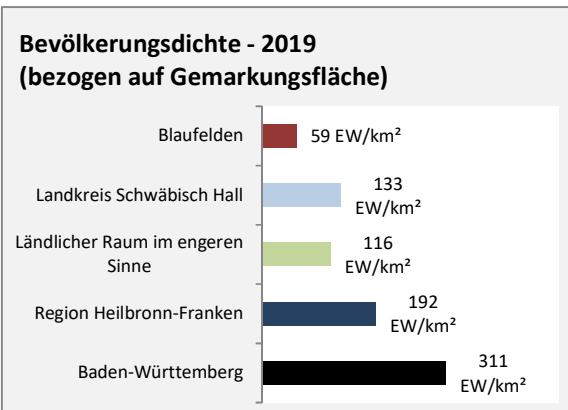

Blaufelden - Flächenentwicklung

Datengrundlage: Landesamt für Statistik Baden-Württemberg
Abbildungen und Berechnungen: Regionalverband Heilbronn-Franken