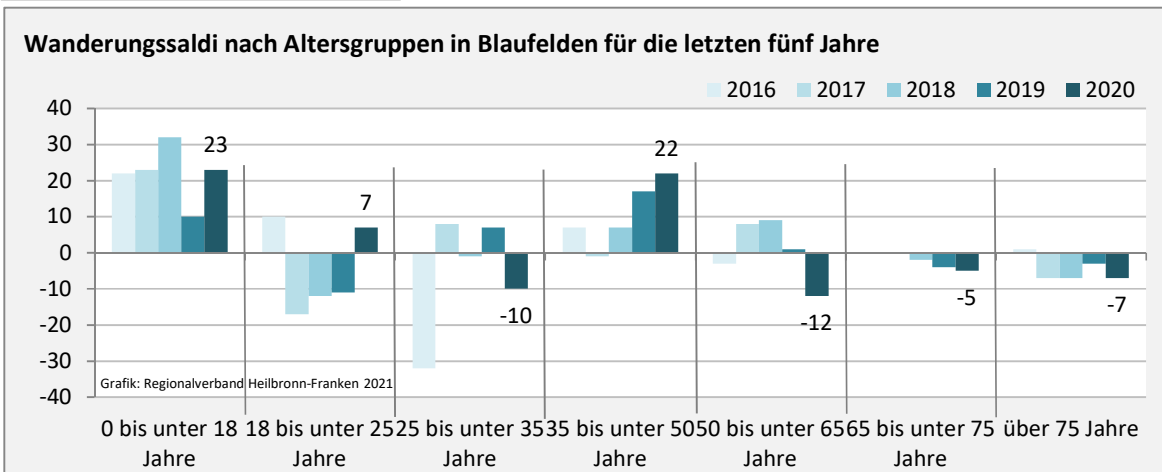

Blaufelden - Bevölkerung

Datengrundlage: Landesamt für Statistik Baden-Württemberg

Abbildungen und Berechnungen: Regionalverband Heilbronn-Franken

Blaufelden - Bevölkerung

Blaufelden - Beschäftigung

sozialvers. Beschäftigung (SvB) in Blaufelden (2011 bis 2020)

Grafik: Regionalverband Heilbronn-Franken 2021

prozentuale Entwicklung der SvB in Blaufelden (seit 2011)

■ produzierendes Gewerbe ■ Dienstleistungen

Grafik: Regionalverband Heilbronn-Franken 2021

5-Jahres-Wertung (2015 bis 2020):

Beschäftigungsgewinne / -verluste pro 1.000 Beschäftigte

Arbeitslosigkeit in Blaufelden

Grafik: Regionalverband Heilbronn-Franken 2021

Arbeitslosigkeit in Blaufelden

■ unter 25 Jahren ■ über 55 Jahre

Grafik: Regionalverband Heilbronn-Franken 2021