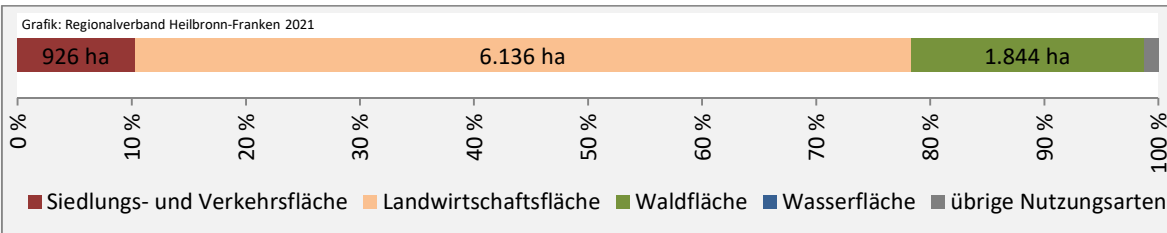

Abbildungen: Regionalverband Heilbronn-Franken (keine Berücksichtigung von Werten unter 30)

Blaufelden - Wohnungsbestand und -entwicklung

Grafik: Regionalverband Heilbronn-Franken 2021

Grafik: Regionalverband Heilbronn-Franken 2021

Grafik: Regionalverband Heilbronn-Franken 2021

Grafik: Regionalverband Heilbronn-Franken 2021

Grafik: Regionalverband Heilbronn-Franken 2021

Grafik: Regionalverband Heilbronn-Franken 2021

Datengrundlage: Statistisches Landesamt Baden-Württemberg (ab 2011: Zensus 2011)

Abbildungen und Berechnungen: Regionalverband Heilbronn-Franken

Blaufelden - Flächenentwicklung

Datengrundlage: Landesamt für Statistik Baden-Württemberg
 Abbildungen und Berechnungen: Regionalverband Heilbronn-Franken