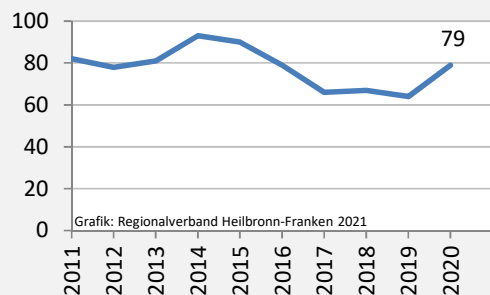

Blaufelden - Bevölkerung

Datengrundlage: Landesamt für Statistik Baden-Württemberg

Abbildungen und Berechnungen: Regionalverband Heilbronn-Franken

Blaufelden - Bevölkerung

Blaufelden - Beschäftigung

sozialvers. Beschäftigung (SvB) in Blaufelden (2011 bis 2020)

Grafik: Regionalverband Heilbronn-Franken 2021

prozentuale Entwicklung der SvB in Blaufelden (seit 2011)

■ produzierendes Gewerbe ■ Dienstleistungen

Grafik: Regionalverband Heilbronn-Franken 2021

5-Jahres-Wertung (2015 bis 2020):

Beschäftigungsgewinne / -verluste pro 1.000 Beschäftigte

Arbeitslosigkeit in Blaufelden

Grafik: Regionalverband Heilbronn-Franken 2021

Arbeitslosigkeit in Blaufelden

■ unter 25 Jahren ■ über 55 Jahre

Grafik: Regionalverband Heilbronn-Franken 2021