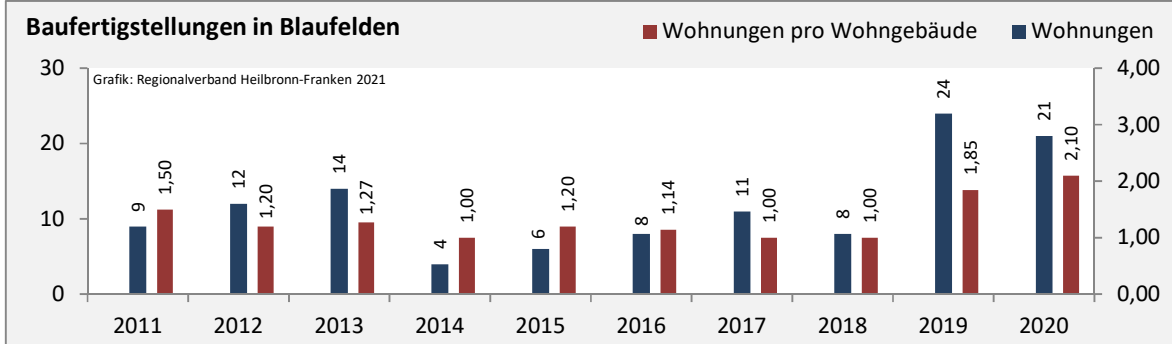

Beschäftigungsgewinne / -verluste pro 1.000 Beschäftigte

Arbeitslosigkeit in Blaufelden

Grafik: Regionalverband Heilbronn-Franken 2021

Arbeitslosigkeit in Blaufelden

■ unter 25 Jahren ■ über 55 Jahre

Grafik: Regionalverband Heilbronn-Franken 2021

Datengrundlage: Statistik der Bundesagentur für Arbeit

Abbildungen und Berechnungen: Regionalverband Heilbronn-Franken

Blaufelden - Pendlerverflechtungen 2020

Pendlersaldo: 566

Datengrundlage: Statistik der Bundesagentur für Arbeit

Abbildungen: Regionalverband Heilbronn-Franken (keine Berücksichtigung von Werten unter 30)

Blaufelden - Wohnungsbestand und -entwicklung

Grafik: Regionalverband Heilbronn-Franken 2021

Grafik: Regionalverband Heilbronn-Franken 2021

Grafik: Regionalverband Heilbronn-Franken 2021

Grafik: Regionalverband Heilbronn-Franken 2021

Grafik: Regionalverband Heilbronn-Franken 2021

Grafik: Regionalverband Heilbronn-Franken 2021

Datengrundlage: Statistisches Landesamt Baden-Württemberg (ab 2011: Zensus 2011)