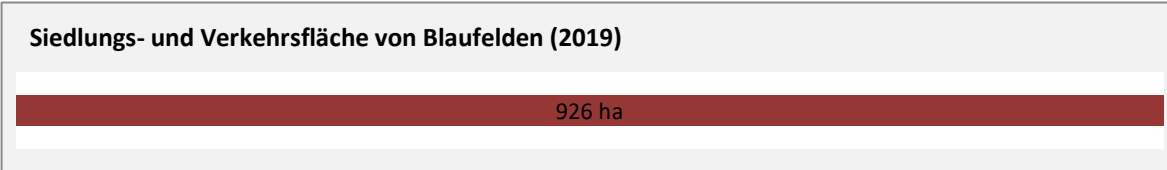

Blaufelden - Flächenentwicklung

Datengrundlage: Landesamt für Statistik Baden-Württemberg
Abbildungen und Berechnungen: Regionalverband Heilbronn-Franken