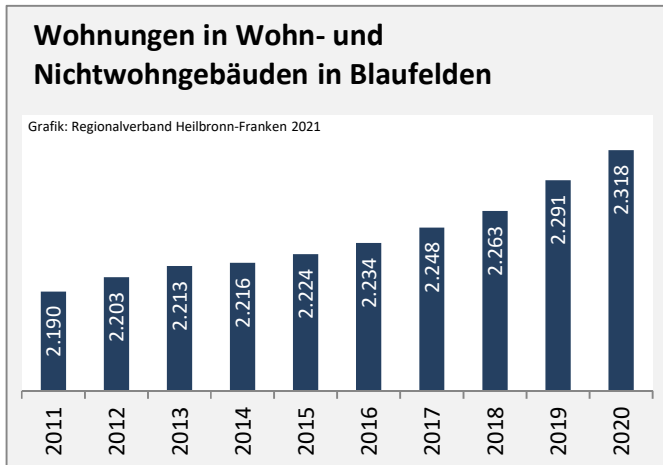

Grafik: Regionalverband Heilbronn-Franken 2021

prozentuale Entwicklung der SvB in Blaufelden (seit 2011)

■ produzierendes Gewerbe ■ Dienstleistungen

Grafik: Regionalverband Heilbronn-Franken 2021

5-Jahres-Wertung (2015 bis 2020):

Beschäftigungsgewinne / -verluste pro 1.000 Beschäftigte

Arbeitslosigkeit in Blaufelden

Grafik: Regionalverband Heilbronn-Franken 2021

Arbeitslosigkeit in Blaufelden

■ unter 25 Jahren ■ über 55 Jahre

Grafik: Regionalverband Heilbronn-Franken 2021

Datengrundlage: Statistik der Bundesagentur für Arbeit

Abbildungen und Berechnungen: Regionalverband Heilbronn-Franken

Blaufelden - Pendlerverflechtungen 2020

Pendlersaldo: 566

Datengrundlage: Statistik der Bundesagentur für Arbeit

Abbildungen: Regionalverband Heilbronn-Franken (keine Berücksichtigung von Werten unter 30)

Blaufelden - Wohnungsbestand und -entwicklung

Grafik: Regionalverband Heilbronn-Franken 2021

Grafik: Regionalverband Heilbronn-Franken 2021