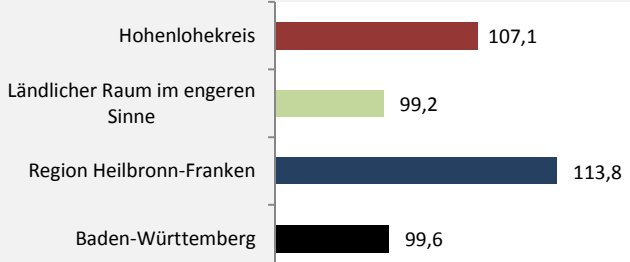

5-Jahres-Wertung (2011 bis 2016):

Beschäftigungsgewinne / -verluste pro 1.000 Beschäftigte