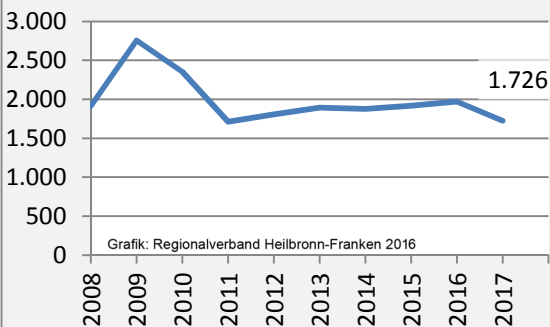

Arbeitslosigkeit im Hohenlohekreis

Grafik: Regionalverband Heilbronn-Franken 2016