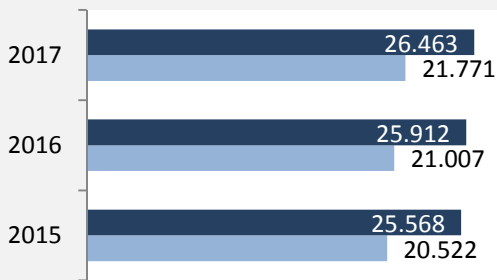

Hohenlohekreis - Beschäftigung

sozialvers. Beschäftigung (SvB) im Hohenlohekreis (2008 bis 2017)

Grafik: Regionalverband Heilbronn-Franken 2016

prozentuale Entwicklung der SvB im Hohenlohekreis (seit 2008)

Grafik: Regionalverband Heilbronn-Franken 2016

■ produzierendes Gewerbe ■ Dienstleistungen

5-Jahres-Wertung (2011 bis 2016):

Beschäftigungsgewinne / -verluste pro 1.000 Beschäftigte

Arbeitslosigkeit im Hohenlohekreis

Grafik: Regionalverband Heilbronn-Franken 2016

Arbeitslosigkeit im Hohenlohekreis

■ unter 25 Jahren ■ über 55 Jahre

Grafik: Regionalverband Heilbronn-Franken 2016

Datengrundlage: Bundesagentur für Arbeit

Abbildungen und Berechnungen: Regionalverband Heilbronn-Franken