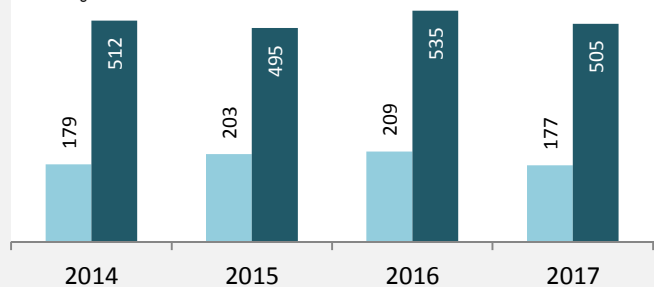

Arbeitslosigkeit im Hohenlohekreis

■ unter 25 Jahren ■ über 55 Jahre

Grafik: Regionalverband Heilbronn-Franken 2016

Datengrundlage: Bundesagentur für Arbeit

Abbildungen und Berechnungen: Regionalverband Heilbronn-Franken