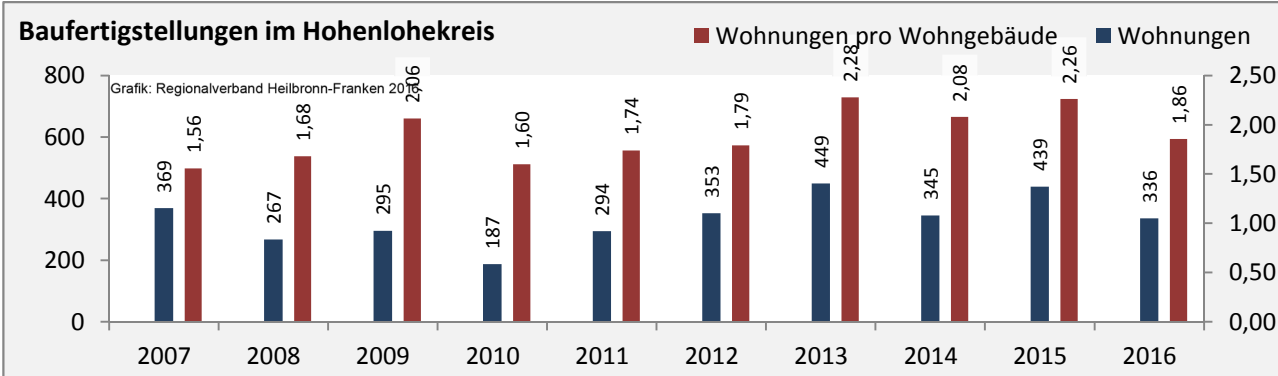

Hohenlohekreis - Wohnungsbestand und -entwicklung

Datengrundlage: Statistisches Landesamt Baden-Württemberg (ab 2011: Zensus 2011)

Abbildungen und Berechnungen: Regionalverband Heilbronn-Franken