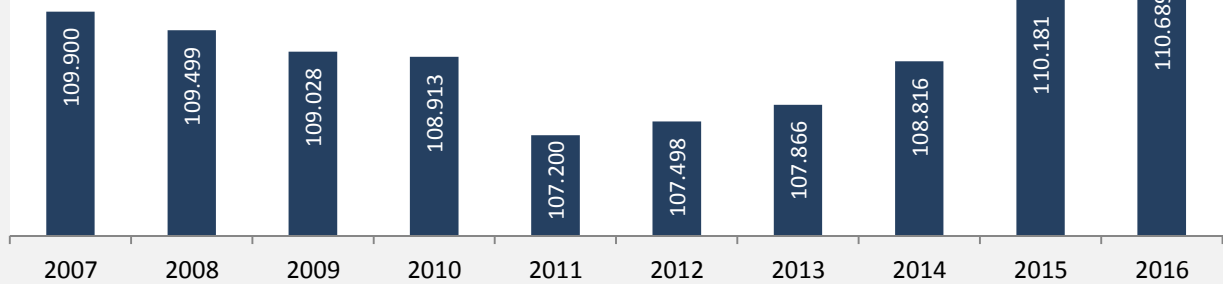

Hohenlohekreis - Bevölkerung

Bevölkerungsstand im Hohenlohekreis (2007 bis 2016)

Grafik: Regionalverband Heilbronn-Franken 2016

Bevölkerungsentwicklung im Hohenlohekreis (seit 2007)

Grafik: Regionalverband Heilbronn-Franken 2016

Geburten und Sterbefälle im Hohenlohekreis

5-Jahres-Wertung (2012 - 2016): natürliche Bevölkerungsentwicklung pro 1.000 Einwohner

Wanderungssaldi im Hohenlohekreis

Grafik: Regionalverband Heilbronn-Franken 2016