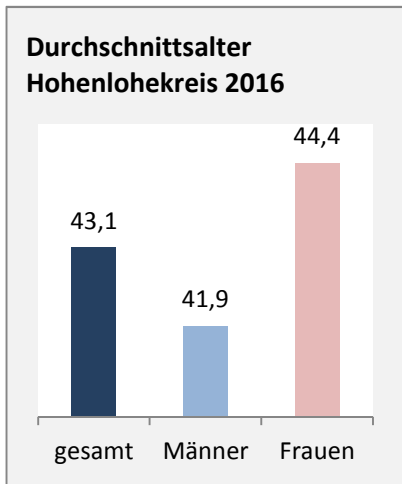

Hohenlohekreis - Bevölkerung

Bevölkerungsstand im Hohenlohekreis (2007 bis 2016)

Grafik: Regionalverband Heilbronn-Franken 2016

Bevölkerungsentwicklung im Hohenlohekreis (seit 2007)

Grafik: Regionalverband Heilbronn-Franken 2016

Geburten und Sterbefälle im Hohenlohekreis

5-Jahres-Wertung (2012 - 2016): natürliche Bevölkerungsentwicklung pro 1.000 Einwohner

Wanderungssaldi im Hohenlohekreis

Grafik: Regionalverband Heilbronn-Franken 2016

5-Jahres-Wertung (2012 - 2016): Wanderungsgewinne bzw. -verluste pro 1.000 Einwohner

Datengrundlage: Landesamt für Statistik Baden-Württemberg

Abbildungen und Berechnungen: Regionalverband Heilbronn-Franken

Hohenlohekreis - Bevölkerung

Hohenlohekreis - Beschäftigung

sozialvers. Beschäftigung (SvB) im Hohenlohekreis (2008 bis 2017)

Grafik: Regionalverband Heilbronn-Franken 2016

prozentuale Entwicklung der SvB im Hohenlohekreis (seit 2008)