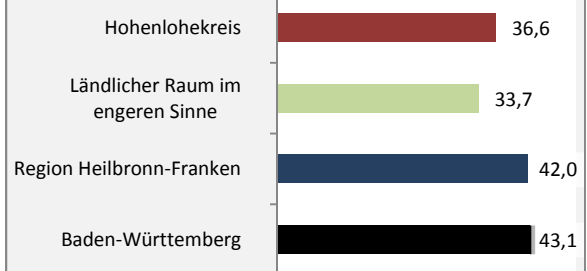

5-Jahres-Wertung (2012 - 2016): Wanderungsgewinne bzw. -verluste pro 1.000 Einwohner

Datengrundlage: Landesamt für Statistik Baden-Württemberg

Abbildungen und Berechnungen: Regionalverband Heilbronn-Franken