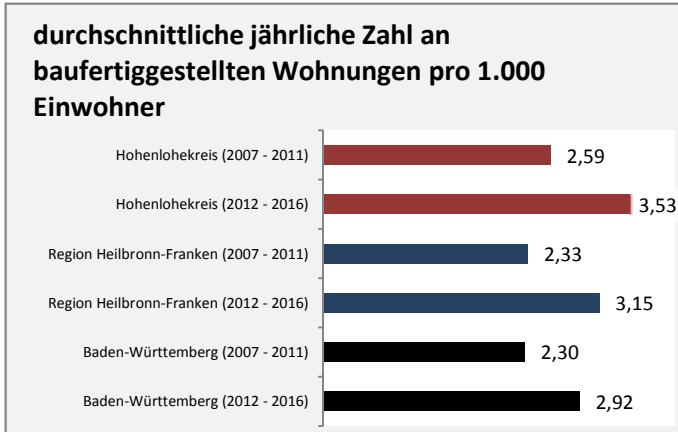

Hohenlohekreis - Wohnungsbestand und -entwicklung

Datengrundlage: Statistisches Landesamt Baden-Württemberg (ab 2011: Zensus 2011)

Abbildungen und Berechnungen: Regionalverband Heilbronn-Franken