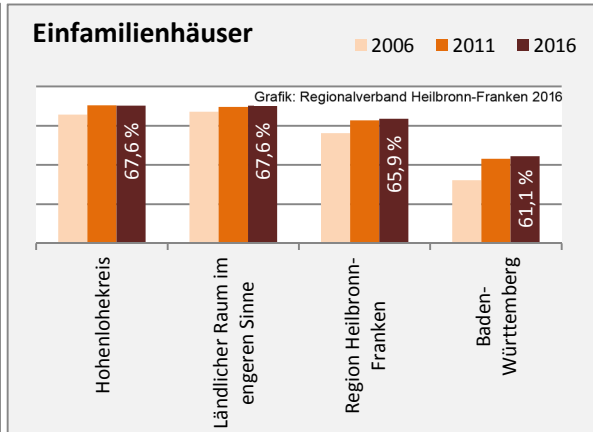

Hohenlohekreis - Bevölkerung

Hohenlohekreis - Beschäftigung

sozialvers. Beschäftigung (SvB) im Hohenlohekreis (2008 bis 2017)

Grafik: Regionalverband Heilbronn-Franken 2016

prozentuale Entwicklung der SvB im Hohenlohekreis (seit 2008)

Grafik: Regionalverband Heilbronn-Franken 2016

■ produzierendes Gewerbe ■ Dienstleistungen

Grafik: Regionalverband Heilbronn-Franken 2016

5-Jahres-Wertung (2011 bis 2016):

Beschäftigungsgewinne / -verluste pro 1.000 Beschäftigte

Grafik: Regionalverband Heilbronn-Franken 2016

Arbeitslosigkeit im Hohenlohekreis

Grafik: Regionalverband Heilbronn-Franken 2016

Arbeitslosigkeit im Hohenlohekreis

■ unter 25 Jahren ■ über 55 Jahre

Grafik: Regionalverband Heilbronn-Franken 2016

Datengrundlage: Bundesagentur für Arbeit

Abbildungen und Berechnungen: Regionalverband Heilbronn-Franken

Hohenlohekreis - Wohnungsbestand und -entwicklung

Datengrundlage: Statistisches Landesamt Baden-Württemberg (ab 2011: Zensus 2011)