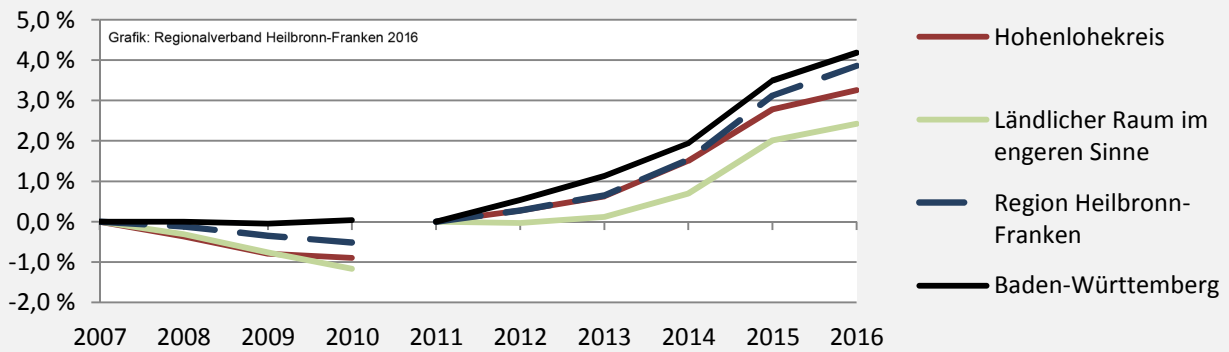

Hohenlohekreis - Bevölkerung

Bevölkerungsstand im Hohenlohekreis (2007 bis 2016)

Grafik: Regionalverband Heilbronn-Franken 2016

Bevölkerungsentwicklung im Hohenlohekreis (seit 2007)

Grafik: Regionalverband Heilbronn-Franken 2016

Geburten und Sterbefälle im Hohenlohekreis

5-Jahres-Wertung (2012 - 2016): natürliche Bevölkerungsentwicklung pro 1.000 Einwohner

Wanderungssaldi im Hohenlohekreis

Grafik: Regionalverband Heilbronn-Franken 2016