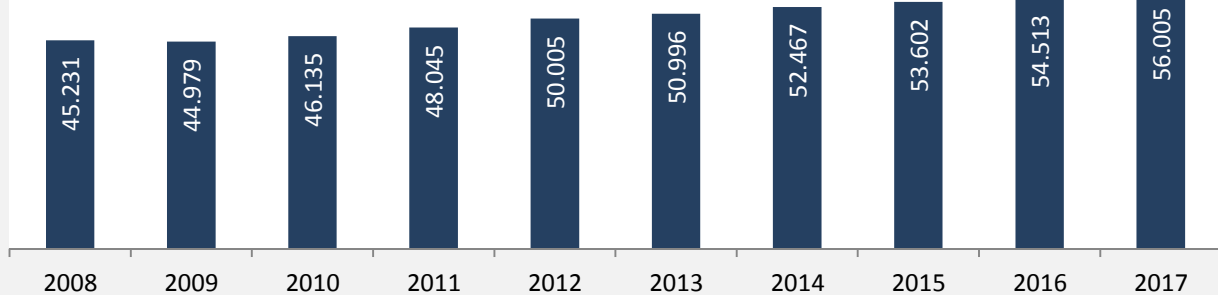

Hohenlohekreis - Beschäftigung

sozialvers. Beschäftigung (SvB) im Hohenlohekreis (2008 bis 2017)

Grafik: Regionalverband Heilbronn-Franken 2016