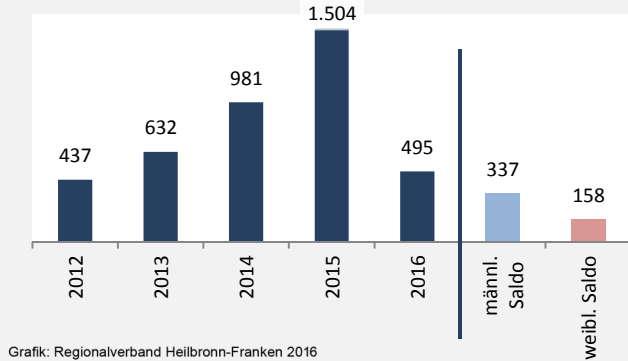

Hohenlohekreis - Bevölkerung

Bevölkerungsstand im Hohenlohekreis (2007 bis 2016)

Grafik: Regionalverband Heilbronn-Franken 2016

Bevölkerungsentwicklung im Hohenlohekreis (seit 2007)

Grafik: Regionalverband Heilbronn-Franken 2016

Geburten und Sterbefälle im Hohenlohekreis

5-Jahres-Wertung (2012 - 2016): natürliche Bevölkerungsentwicklung pro 1.000 Einwohner

Wanderungssaldi im Hohenlohekreis

Grafik: Regionalverband Heilbronn-Franken 2016