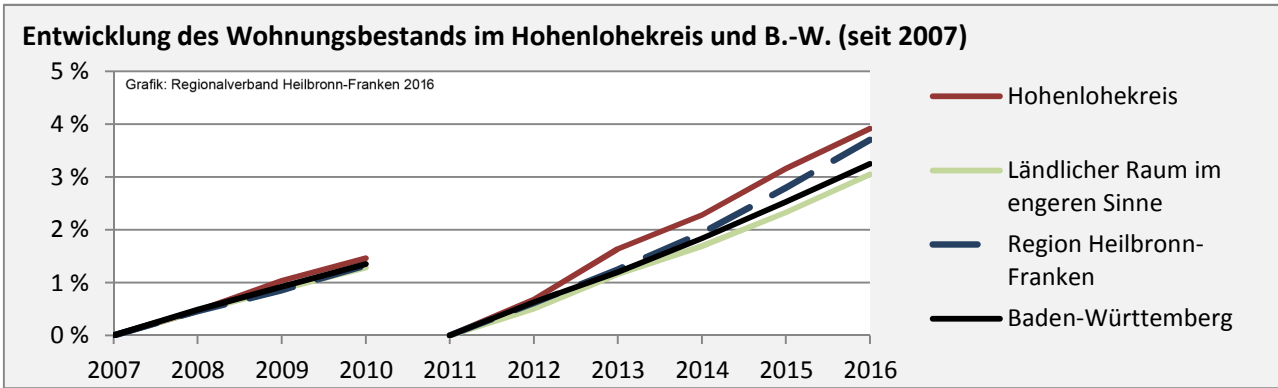

Hohenlohekreis - Wohnungsbestand und -entwicklung

Datengrundlage: Statistisches Landesamt Baden-Württemberg (ab 2011: Zensus 2011)

Abbildungen und Berechnungen: Regionalverband Heilbronn-Franken