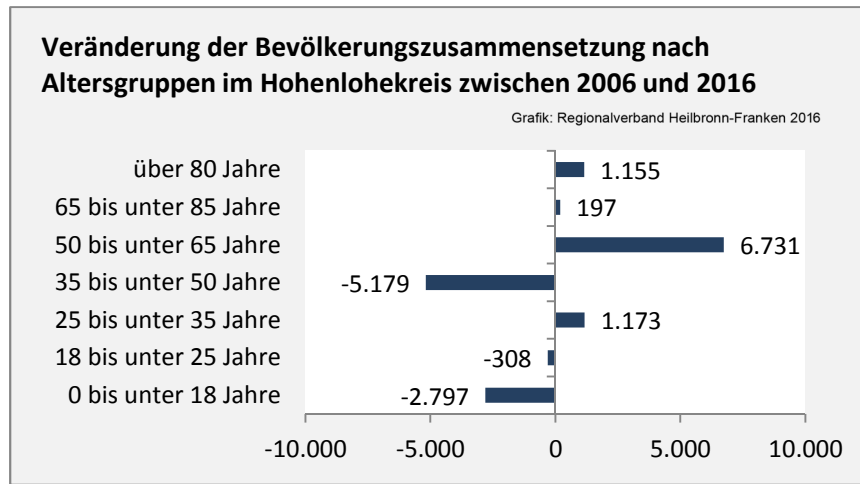

Hohenlohekreis - Bevölkerung

Bevölkerungsstand im Hohenlohekreis (2007 bis 2016)

Grafik: Regionalverband Heilbronn-Franken 2016

Bevölkerungsentwicklung im Hohenlohekreis (seit 2007)

Grafik: Regionalverband Heilbronn-Franken 2016

Geburten und Sterbefälle im Hohenlohekreis

5-Jahres-Wertung (2012 - 2016): natürliche Bevölkerungsentwicklung pro 1.000 Einwohner

Wanderungssaldi im Hohenlohekreis

Grafik: Regionalverband Heilbronn-Franken 2016

Hohenlohekreis - Bevölkerung

Hohenlohekreis - Beschäftigung

sozialvers. Beschäftigung (SvB) im Hohenlohekreis (2008 bis 2017)

Grafik: Regionalverband Heilbronn-Franken 2016

prozentuale Entwicklung der SvB im Hohenlohekreis (seit 2008)