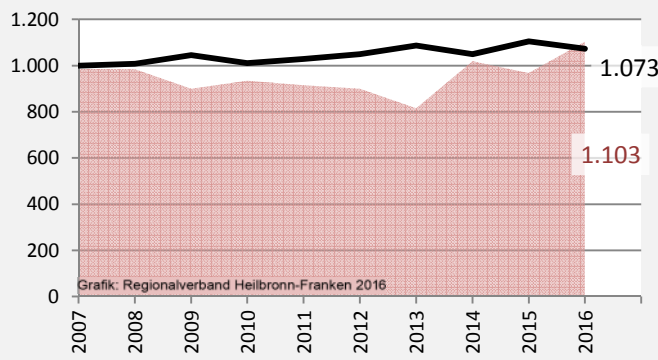

Hohenlohekreis - Bevölkerung

Bevölkerungsstand im Hohenlohekreis (2007 bis 2016)

Grafik: Regionalverband Heilbronn-Franken 2016

Bevölkerungsentwicklung im Hohenlohekreis (seit 2007)

Grafik: Regionalverband Heilbronn-Franken 2016

Geburten und Sterbefälle im Hohenlohekreis

5-Jahres-Wertung (2012 - 2016): natürliche Bevölkerungsentwicklung pro 1.000 Einwohner

Wanderungssaldi im Hohenlohekreis

Grafik: Regionalverband Heilbronn-Franken 2016