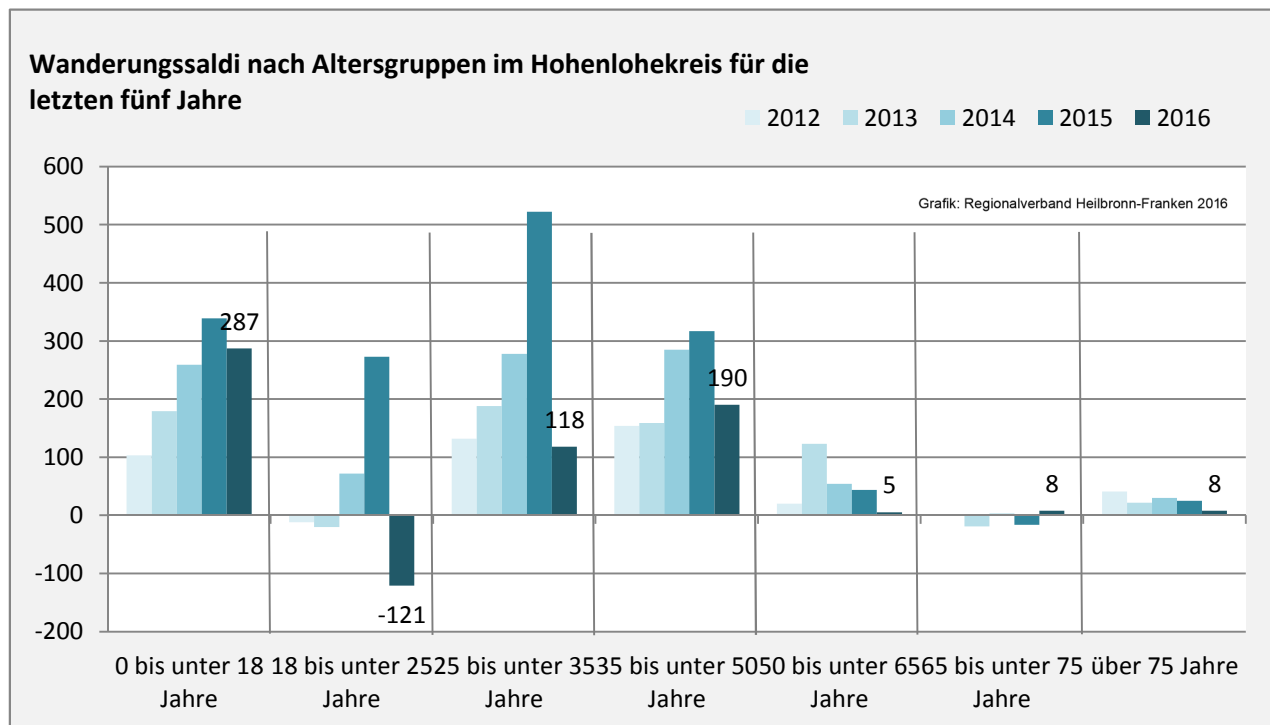

Hohenlohekreis - Bevölkerung

Bevölkerungsstand im Hohenlohekreis (2007 bis 2016)

Grafik: Regionalverband Heilbronn-Franken 2016

Bevölkerungsentwicklung im Hohenlohekreis (seit 2007)

Grafik: Regionalverband Heilbronn-Franken 2016

Geburten und Sterbefälle im Hohenlohekreis

5-Jahres-Wertung (2012 - 2016): natürliche Bevölkerungsentwicklung pro 1.000 Einwohner

Wanderungssaldi im Hohenlohekreis

Grafik: Regionalverband Heilbronn-Franken 2016

5-Jahres-Wertung (2012 - 2016): Wanderungsgewinne bzw. -verluste pro 1.000 Einwohner

Datengrundlage: Landesamt für Statistik Baden-Württemberg

Abbildungen und Berechnungen: Regionalverband Heilbronn-Franken

Hohenlohekreis - Bevölkerung

Hohenlohekreis - Beschäftigung

sozialvers. Beschäftigung (SvB) im Hohenlohekreis (2008 bis 2017)

Grafik: Regionalverband Heilbronn-Franken 2016

prozentuale Entwicklung der SvB im Hohenlohekreis (seit 2008)