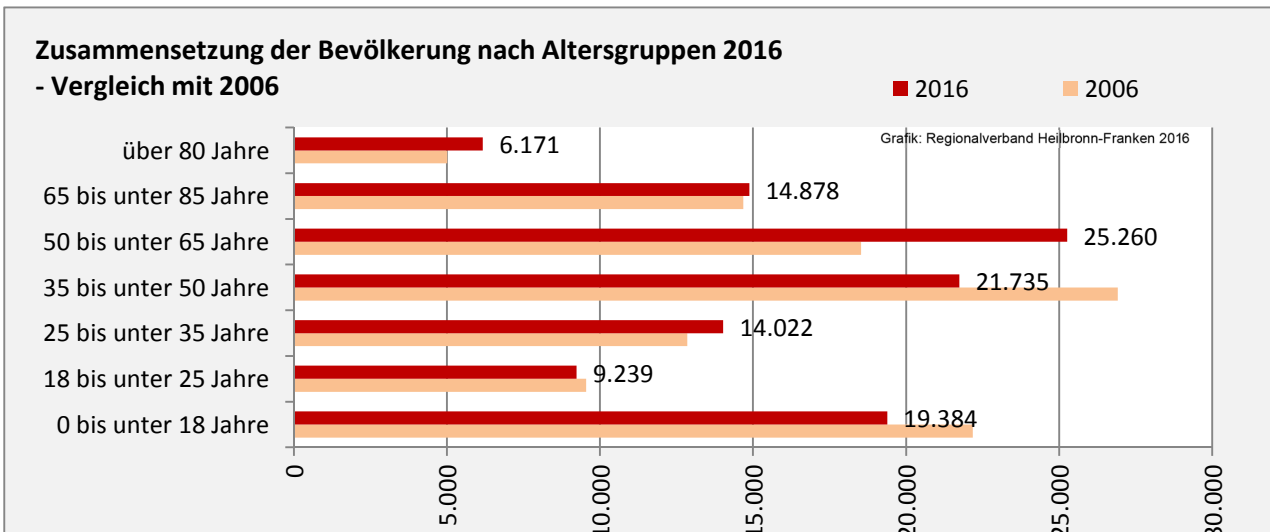

Hohenlohekreis - Bevölkerung

Bevölkerungsstand im Hohenlohekreis (2007 bis 2016)

Grafik: Regionalverband Heilbronn-Franken 2016

Bevölkerungsentwicklung im Hohenlohekreis (seit 2007)

Grafik: Regionalverband Heilbronn-Franken 2016

Geburten und Sterbefälle im Hohenlohekreis

5-Jahres-Wertung (2012 - 2016): natürliche Bevölkerungsentwicklung pro 1.000 Einwohner

Wanderungssaldi im Hohenlohekreis

Grafik: Regionalverband Heilbronn-Franken 2016

Hohenlohekreis - Bevölkerung

Hohenlohekreis - Beschäftigung

sozialvers. Beschäftigung (SvB) im Hohenlohekreis (2008 bis 2017)

Grafik: Regionalverband Heilbronn-Franken 2016

prozentuale Entwicklung der SvB im Hohenlohekreis (seit 2008)