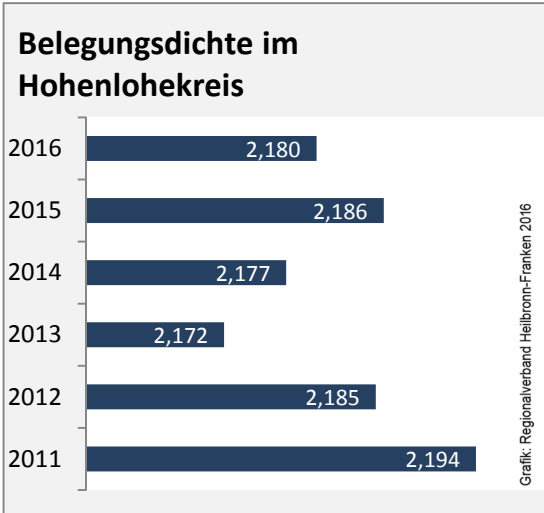

Hohenlohekreis - Wohnungsbestand und -entwicklung

Datengrundlage: Statistisches Landesamt Baden-Württemberg (ab 2011: Zensus 2011)

Abbildungen und Berechnungen: Regionalverband Heilbronn-Franken