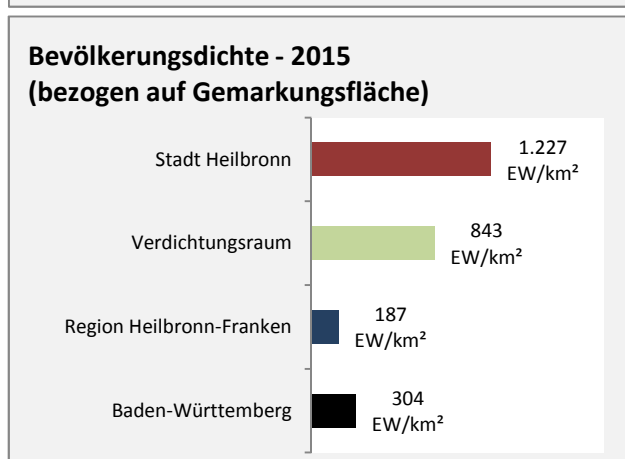

Stadt Heilbronn - Flächenentwicklung

Datengrundlage: Landesamt für Statistik Baden-Württemberg

Abbildungen und Berechnungen: Regionalverband Heilbronn-Franken