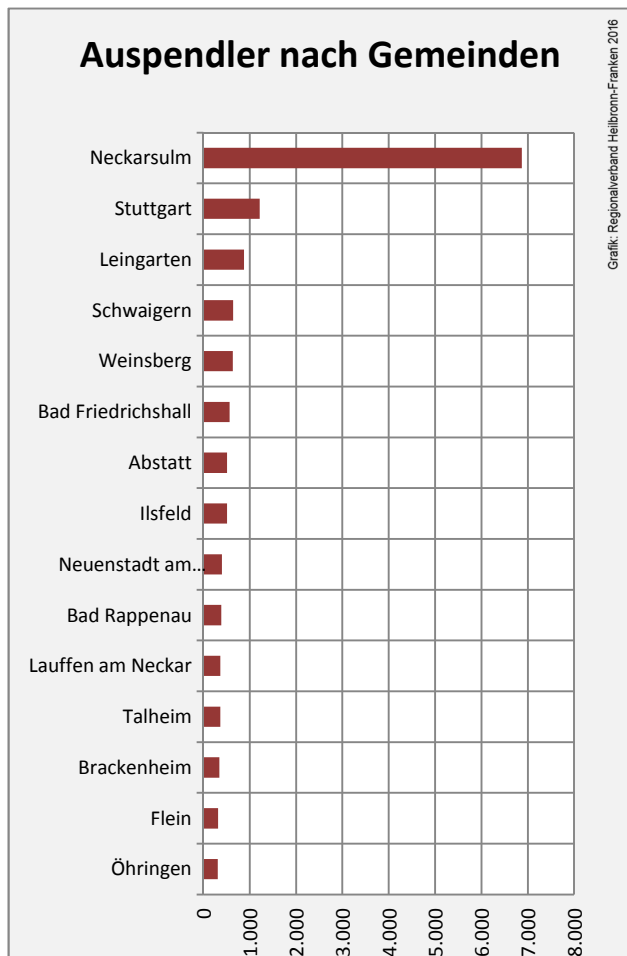

## Arbeitslosigkeit in der Stadt Heilbronn

## Arbeitslosigkeit in der Stadt Heilbronn

■ unter 25 Jahre ■ über 55 Jahre

Grafik: Regionalverband Heilbronn-Franken 2016

Datengrundlage: Statistik der Bundesagentur für Arbeit

Abbildungen und Berechnungen: Regionalverband Heilbronn-Franken

# Stadt Heilbronn - Pendlerverflechtungen 2016

**Pendlersaldo: 19547**

Datengrundlage: Statistik der Bundesagentur für Arbeit

Abbildungen: Regionalverband Heilbronn-Franken (keine Berücksichtigung von Werten unter 30)