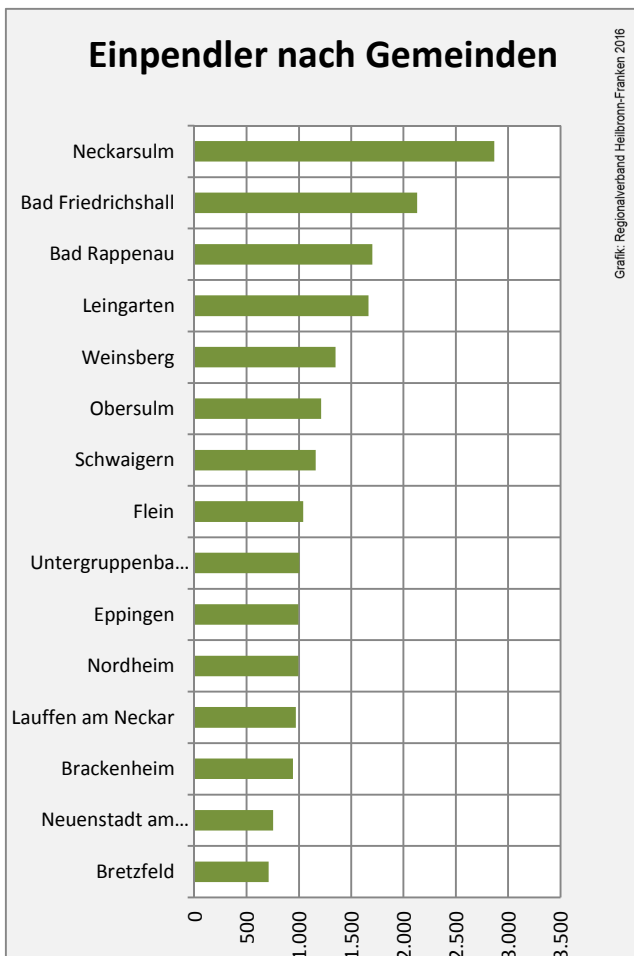

## Arbeitslosigkeit in der Stadt Heilbronn

## Arbeitslosigkeit in der Stadt Heilbronn

■ unter 25 Jahre ■ über 55 Jahre

Grafik: Regionalverband Heilbronn-Franken 2016

Datengrundlage: Statistik der Bundesagentur für Arbeit

Abbildungen und Berechnungen: Regionalverband Heilbronn-Franken

# Stadt Heilbronn - Pendlerverflechtungen 2016

**Pendlersaldo: 19547**

Datengrundlage: Statistik der Bundesagentur für Arbeit

Abbildungen: Regionalverband Heilbronn-Franken (keine Berücksichtigung von Werten unter 30)