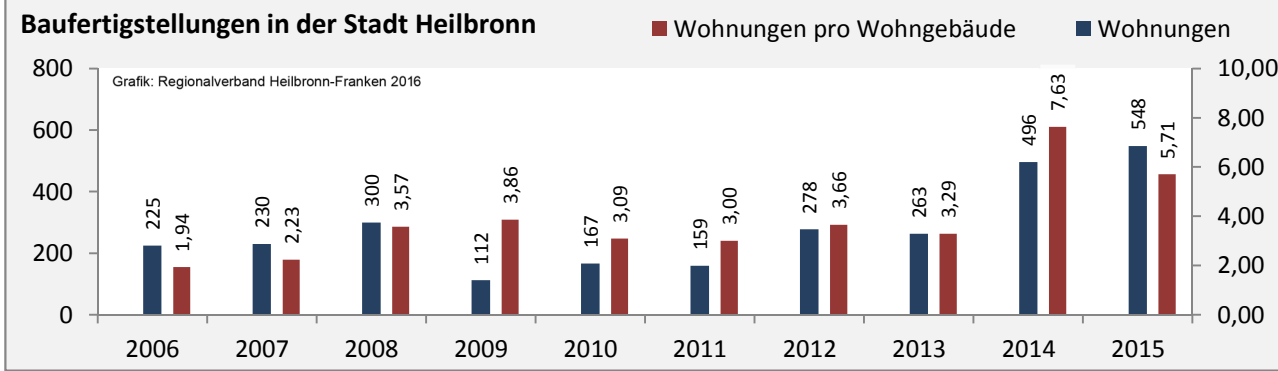

Stadt Heilbronn - Wohnungsbestand und -entwicklung

Datengrundlage: Statistisches Landesamt Baden-Württemberg (ab 2011: Zensus 2011)

Abbildungen und Berechnungen: Regionalverband Heilbronn-Franken