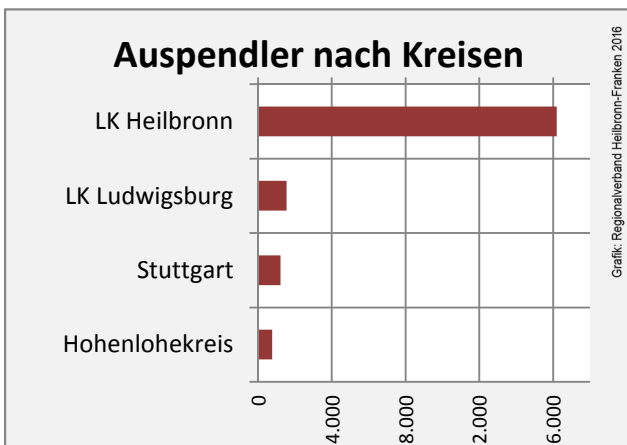

## Arbeitslosigkeit in der Stadt Heilbronn

## Arbeitslosigkeit in der Stadt Heilbronn

■ unter 25 Jahre ■ über 55 Jahre

Grafik: Regionalverband Heilbronn-Franken 2016

Datengrundlage: Statistik der Bundesagentur für Arbeit

Abbildungen und Berechnungen: Regionalverband Heilbronn-Franken

# Stadt Heilbronn - Pendlerverflechtungen 2016

**Pendlersaldo: 19547**

Datengrundlage: Statistik der Bundesagentur für Arbeit

Abbildungen: Regionalverband Heilbronn-Franken (keine Berücksichtigung von Werten unter 30)