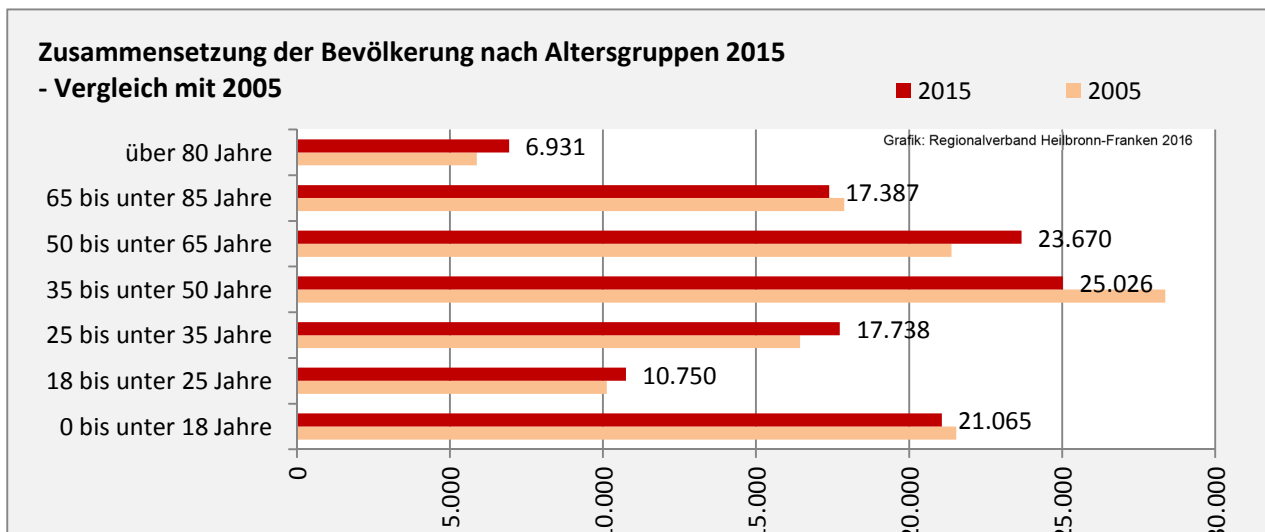

Stadt Heilbronn - Bevölkerung