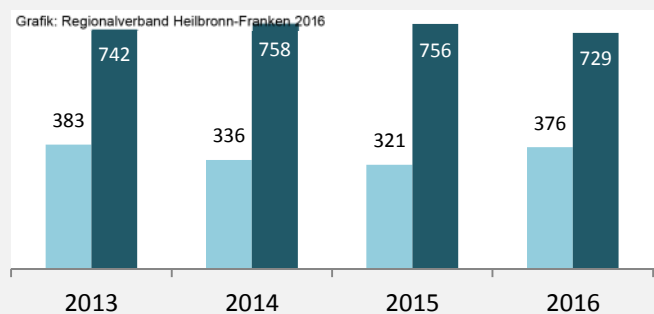

Arbeitslosigkeit in der Stadt Heilbronn

■ unter 25 Jahre ■ über 55 Jahre

Grafik: Regionalverband Heilbronn-Franken 2016

Datengrundlage: Statistik der Bundesagentur für Arbeit

Abbildungen und Berechnungen: Regionalverband Heilbronn-Franken