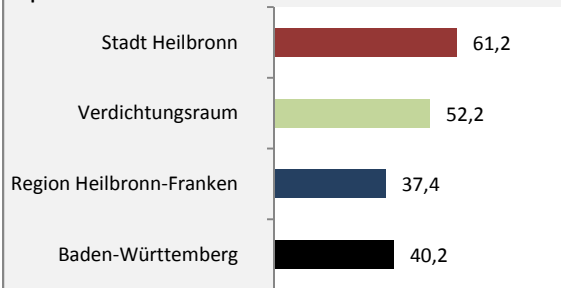

5-Jahres-Wertung (2011 - 2015): Wanderungsgewinne bzw. -verluste pro 1.000 Einwohner

Datengrundlage: Landesamt für Statistik Baden-Württemberg

Abbildungen und Berechnungen: Regionalverband Heilbronn-Franken