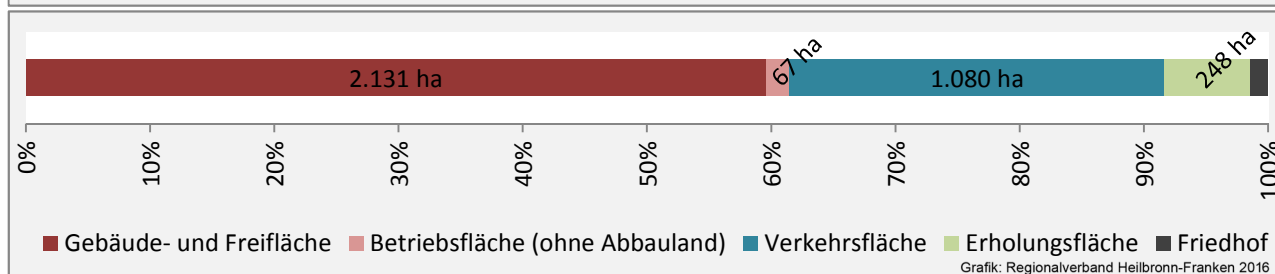

Stadt Heilbronn - Flächenentwicklung

Datengrundlage: Landesamt für Statistik Baden-Württemberg

Abbildungen und Berechnungen: Regionalverband Heilbronn-Franken