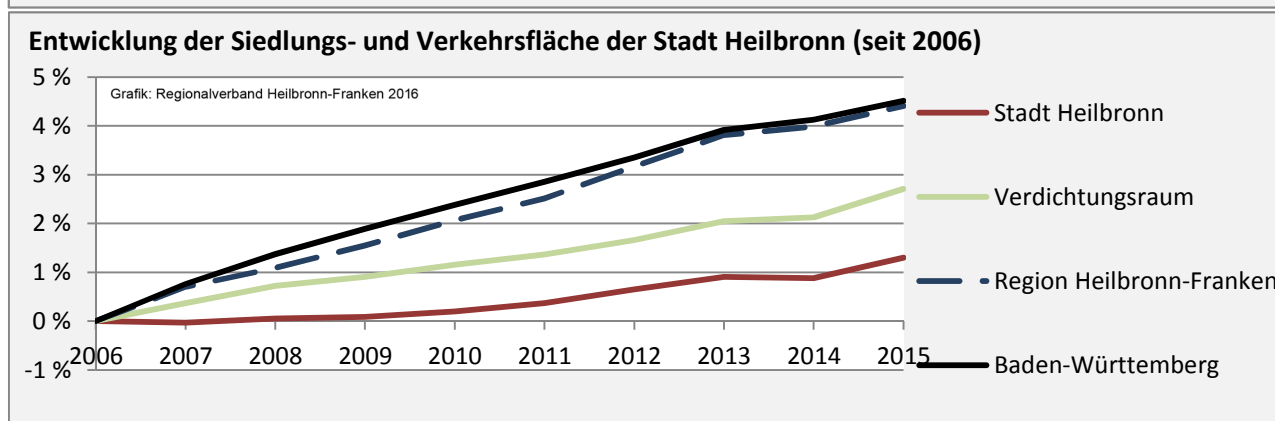

Stadt Heilbronn - Flächenentwicklung

Datengrundlage: Landesamt für Statistik Baden-Württemberg

Abbildungen und Berechnungen: Regionalverband Heilbronn-Franken