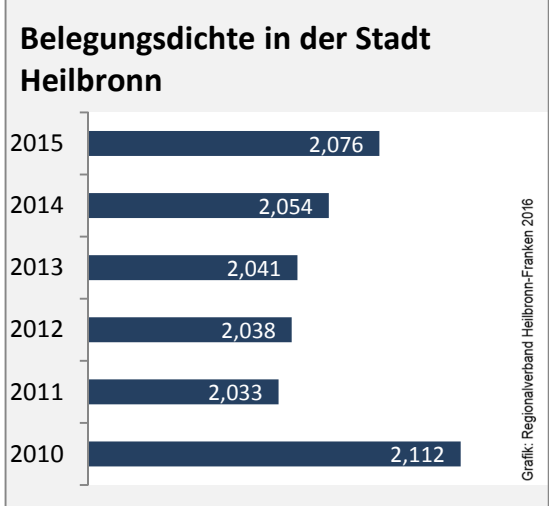

Stadt Heilbronn - Wohnungsbestand und -entwicklung

Datengrundlage: Statistisches Landesamt Baden-Württemberg (ab 2011: Zensus 2011)

Abbildungen und Berechnungen: Regionalverband Heilbronn-Franken