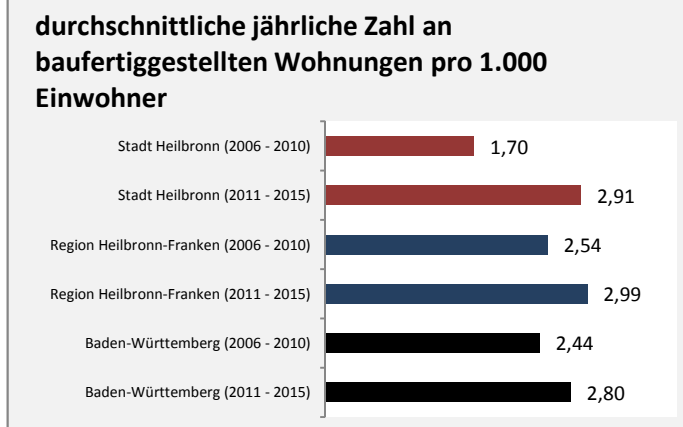

Stadt Heilbronn - Wohnungsbestand und -entwicklung

Datengrundlage: Statistisches Landesamt Baden-Württemberg (ab 2011: Zensus 2011)

Abbildungen und Berechnungen: Regionalverband Heilbronn-Franken