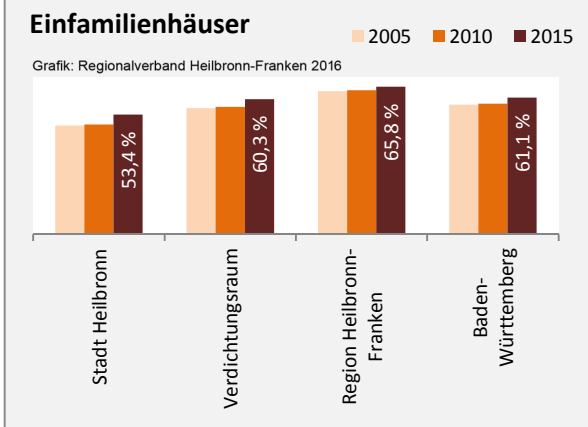

Stadt Heilbronn - Wohnungsbestand und -entwicklung

Datengrundlage: Statistisches Landesamt Baden-Württemberg (ab 2011: Zensus 2011)

Abbildungen und Berechnungen: Regionalverband Heilbronn-Franken