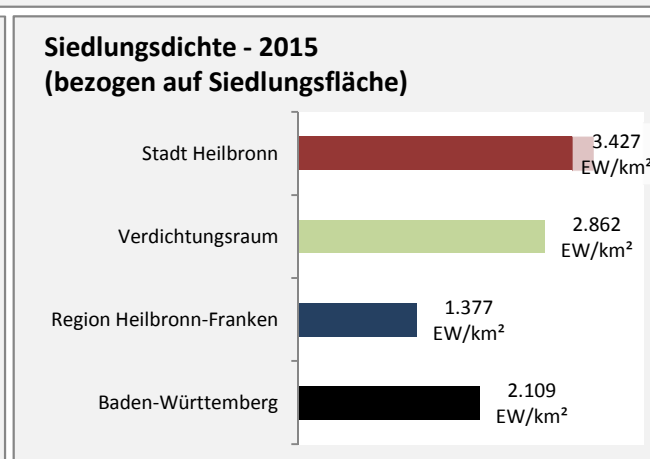

Stadt Heilbronn - Flächenentwicklung

Datengrundlage: Landesamt für Statistik Baden-Württemberg

Abbildungen und Berechnungen: Regionalverband Heilbronn-Franken