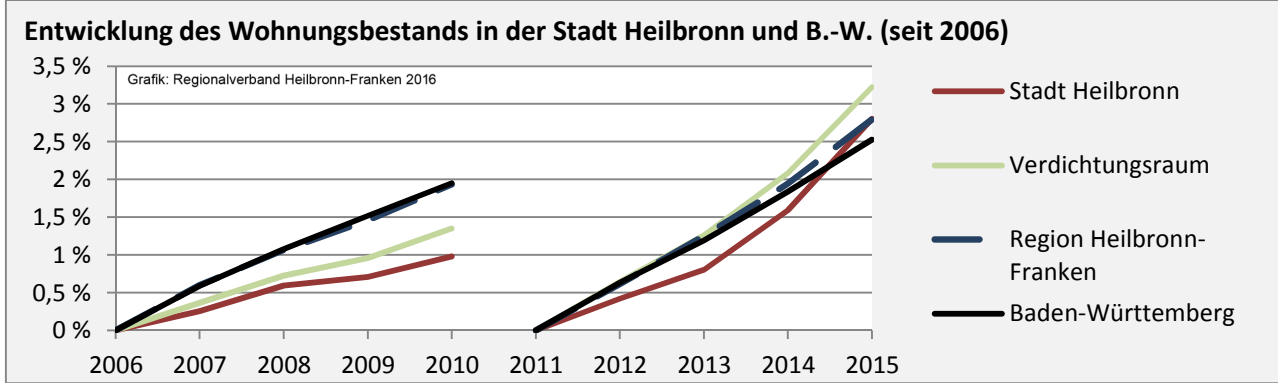

Stadt Heilbronn - Wohnungsbestand und -entwicklung

Datengrundlage: Statistisches Landesamt Baden-Württemberg (ab 2011: Zensus 2011)

Abbildungen und Berechnungen: Regionalverband Heilbronn-Franken