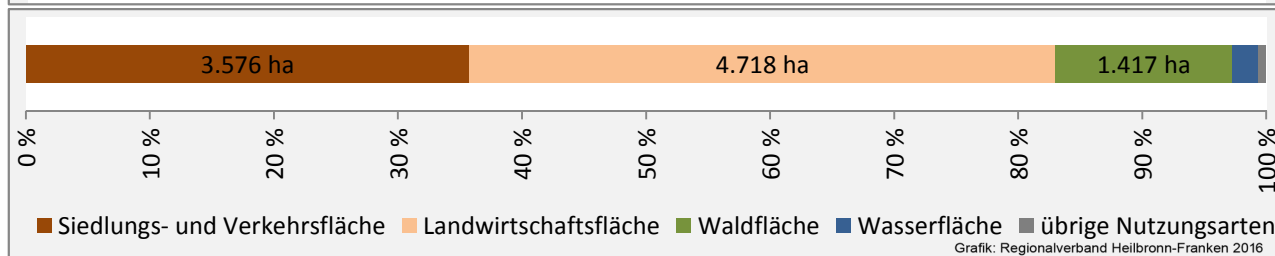

Stadt Heilbronn - Flächenentwicklung

Datengrundlage: Landesamt für Statistik Baden-Württemberg

Abbildungen und Berechnungen: Regionalverband Heilbronn-Franken