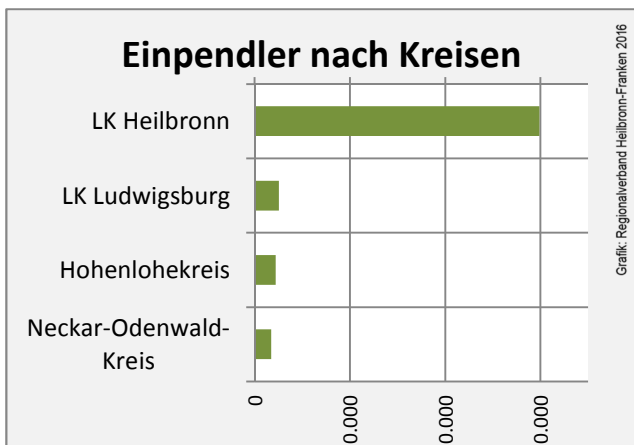

## Arbeitslosigkeit in der Stadt Heilbronn

## Arbeitslosigkeit in der Stadt Heilbronn

■ unter 25 Jahre ■ über 55 Jahre

Grafik: Regionalverband Heilbronn-Franken 2016

Datengrundlage: Statistik der Bundesagentur für Arbeit

Abbildungen und Berechnungen: Regionalverband Heilbronn-Franken

# Stadt Heilbronn - Pendlerverflechtungen 2016

**Pendlersaldo: 19547**

Datengrundlage: Statistik der Bundesagentur für Arbeit

Abbildungen: Regionalverband Heilbronn-Franken (keine Berücksichtigung von Werten unter 30)