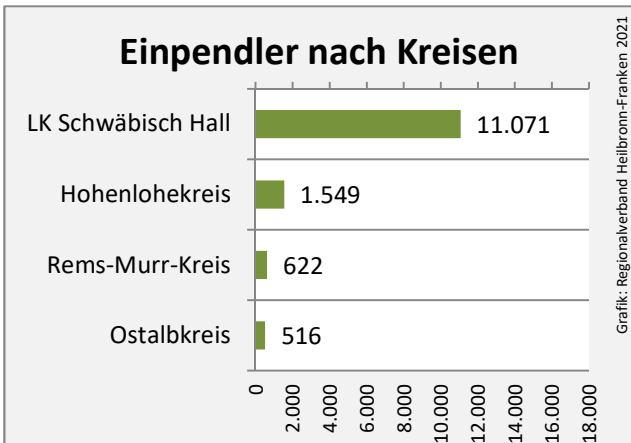

# Schwäbisch Hall - Bevölkerung

# Schwäbisch Hall - Beschäftigung

Datengrundlage: Statistik der Bundesagentur für Arbeit

Abbildungen und Berechnungen: Regionalverband Heilbronn-Franken

# Schwäbisch Hall - Pendlerverflechtungen 2020

**Pendlersaldo: 8740**

Datengrundlage: Statistik der Bundesagentur für Arbeit

Abbildungen: Regionalverband Heilbronn-Franken (keine Berücksichtigung von Werten unter 30)