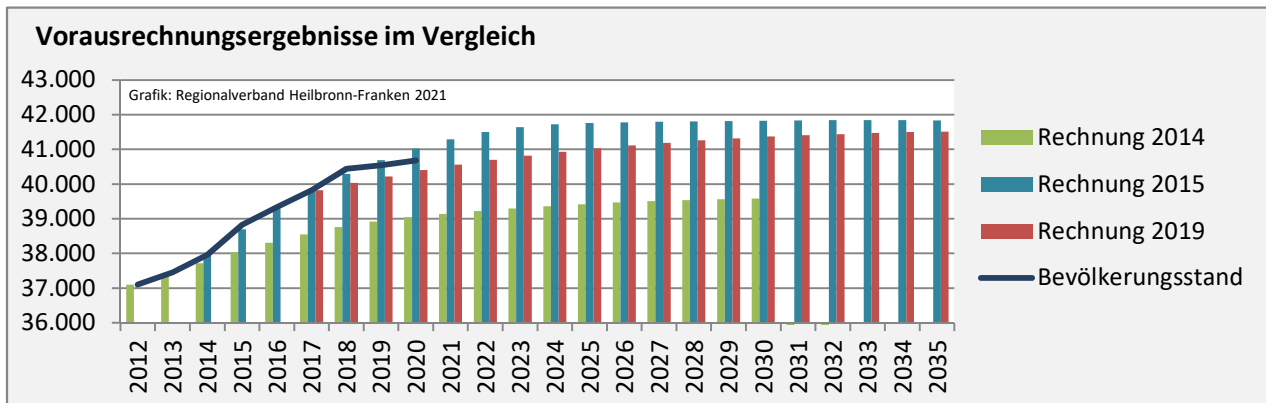

Schwäbisch Hall - Bevölkerung