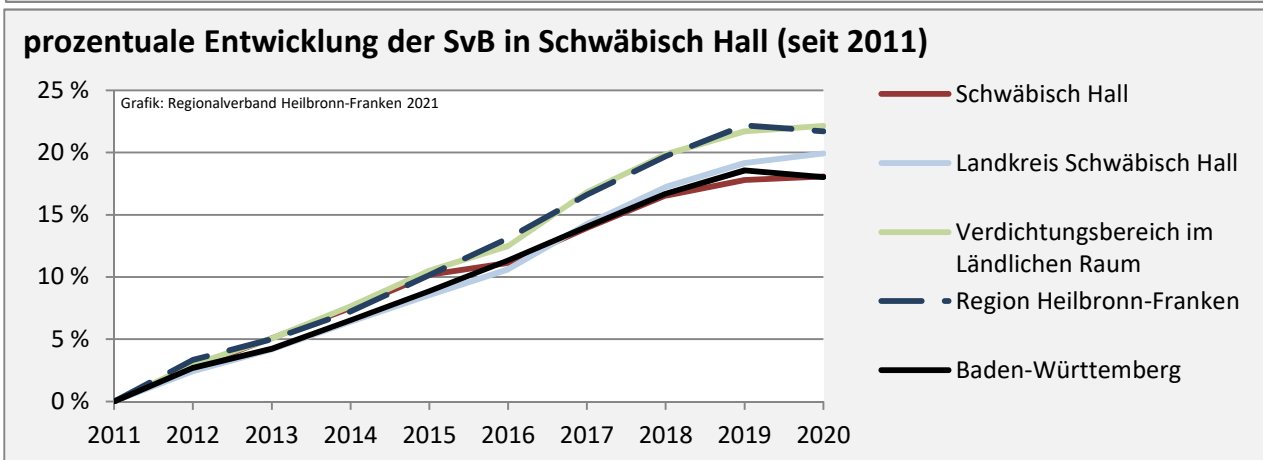

Schwäbisch Hall - Beschäftigung

Datengrundlage: Statistik der Bundesagentur für Arbeit

Abbildungen und Berechnungen: Regionalverband Heilbronn-Franken