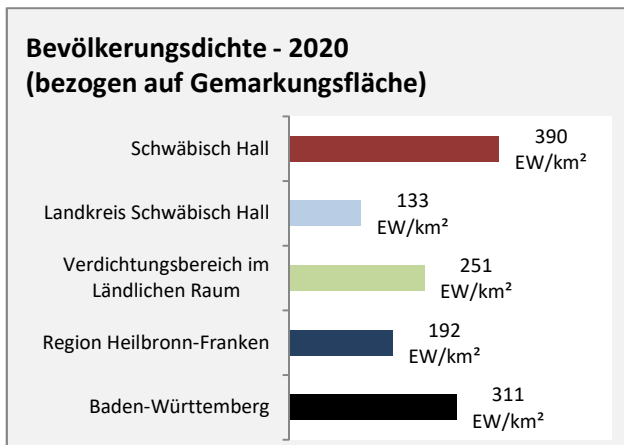

Schwäbisch Hall - Flächenentwicklung

Datengrundlage: Landesamt für Statistik Baden-Württemberg

Abbildungen und Berechnungen: Regionalverband Heilbronn-Franken