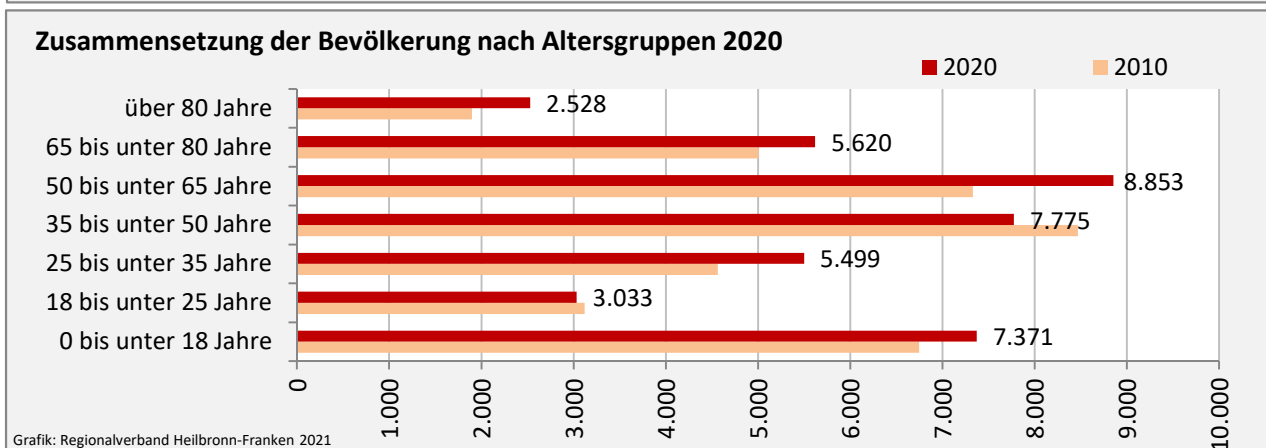

Schwäbisch Hall - Bevölkerung