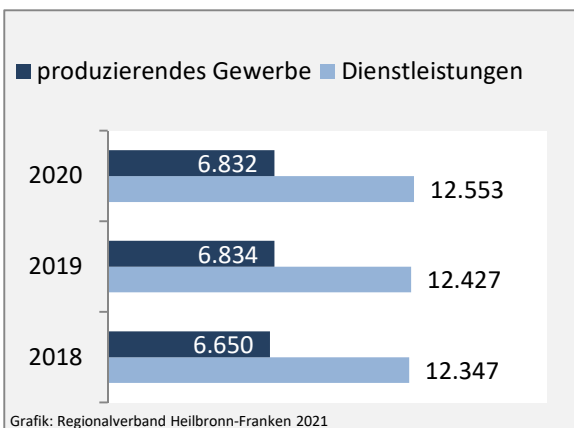

Schwäbisch Hall - Beschäftigung

Datengrundlage: Statistik der Bundesagentur für Arbeit

Abbildungen und Berechnungen: Regionalverband Heilbronn-Franken