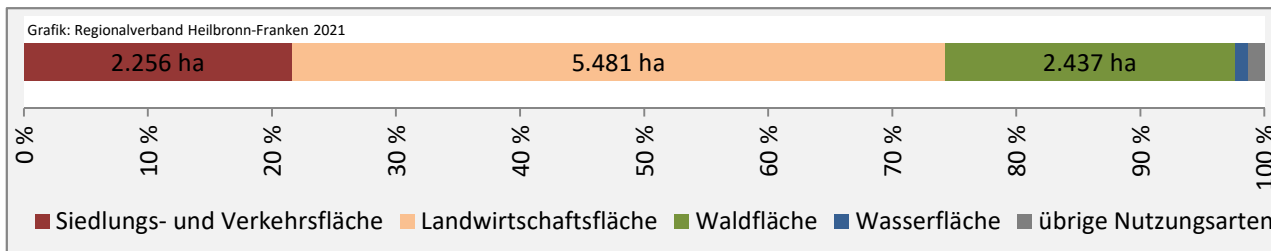

Schwäbisch Hall - Flächenentwicklung

Datengrundlage: Landesamt für Statistik Baden-Württemberg

Abbildungen und Berechnungen: Regionalverband Heilbronn-Franken