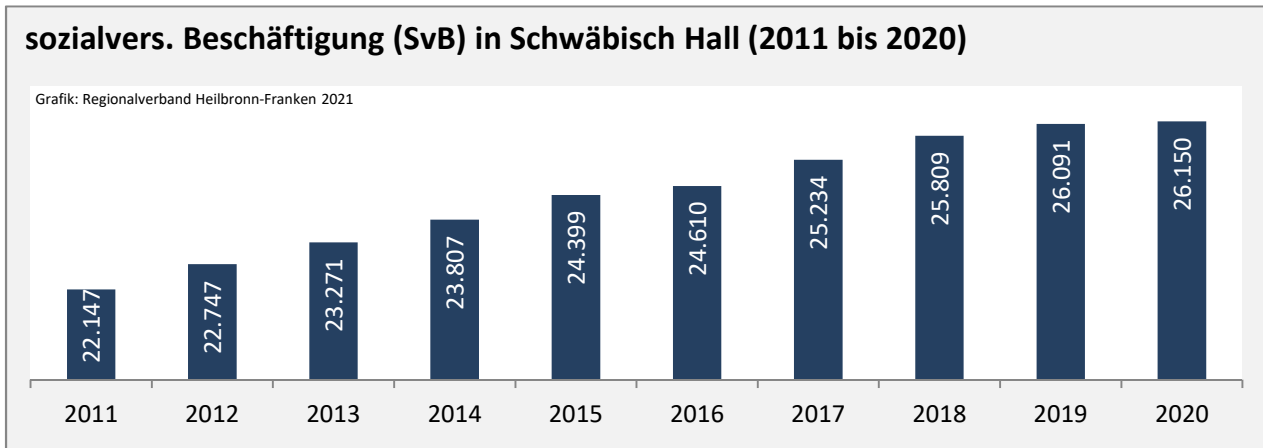

Schwäbisch Hall - Beschäftigung

Datengrundlage: Statistik der Bundesagentur für Arbeit

Abbildungen und Berechnungen: Regionalverband Heilbronn-Franken