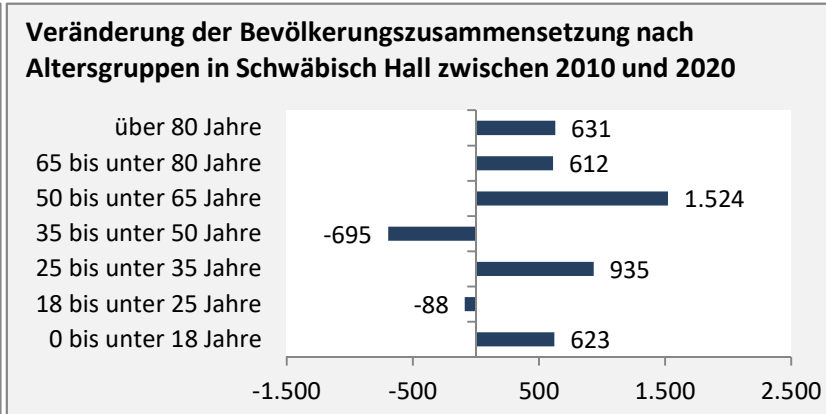

Schwäbisch Hall - Bevölkerung