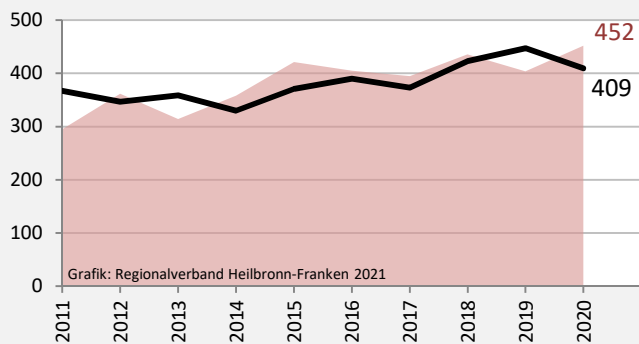

# Schwäbisch Hall - Bevölkerung

## Bevölkerungsstand in Schwäbisch Hall (2011 bis 2020)

Grafik: Regionalverband Heilbronn-Franken 2021

## Bevölkerungsentwicklung in Schwäbisch Hall (seit 2011)

Grafik: Regionalverband Heilbronn-Franken 2021

Geburten und Sterbefälle in Schwäbisch Hall

## 5-Jahres-Wertung (2016 - 2020): natürliche Bevölkerungsentwicklung pro 1.000 Einwohner