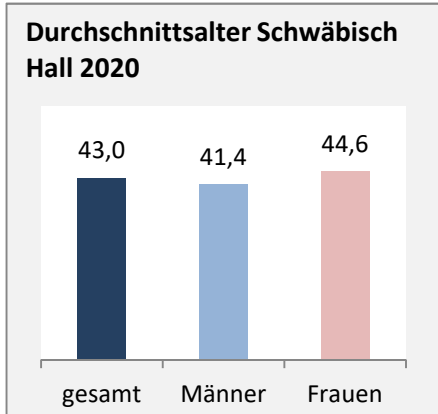

Schwäbisch Hall - Bevölkerung