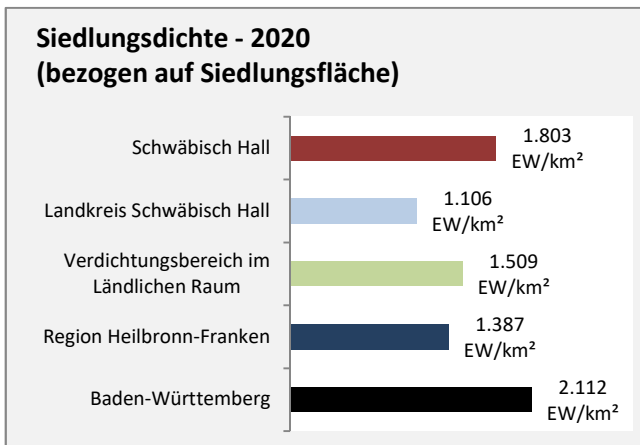

Schwäbisch Hall - Flächenentwicklung

Datengrundlage: Landesamt für Statistik Baden-Württemberg

Abbildungen und Berechnungen: Regionalverband Heilbronn-Franken