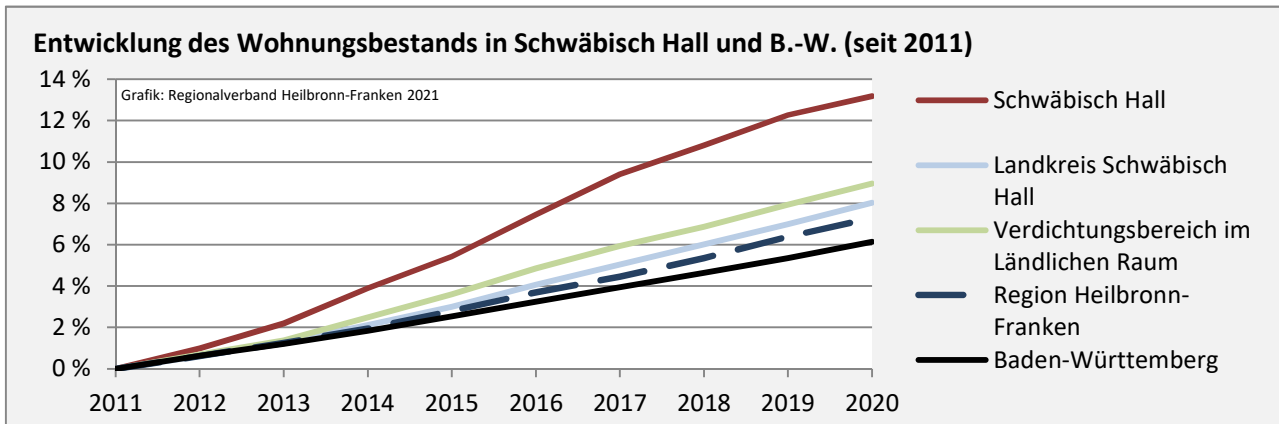

Schwäbisch Hall - Wohnungsbestand und -entwicklung

Datengrundlage: Statistisches Landesamt Baden-Württemberg (ab 2011: Zensus 2011)

Abbildungen und Berechnungen: Regionalverband Heilbronn-Franken