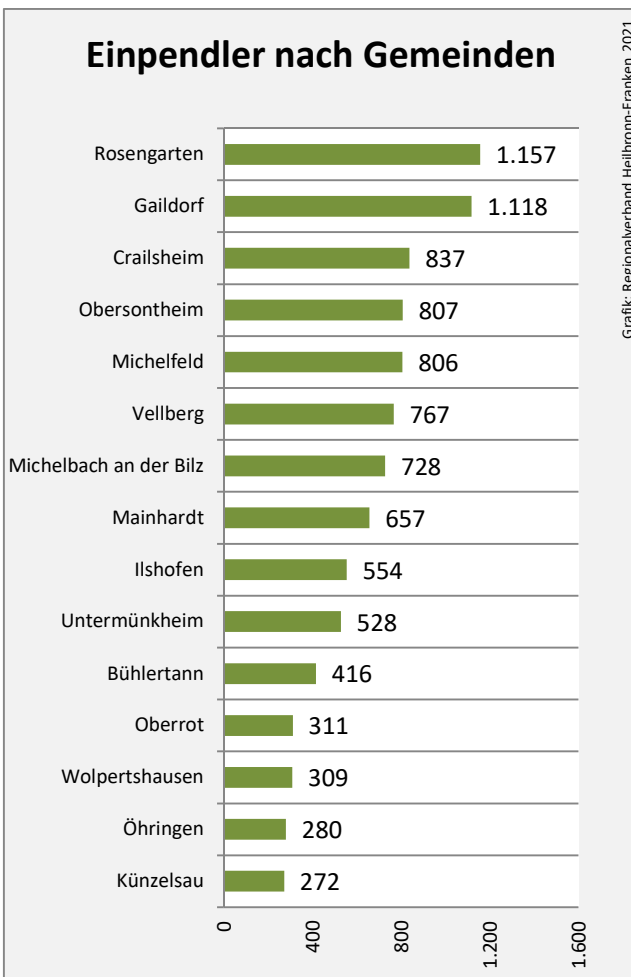

# Schwäbisch Hall - Bevölkerung

# Schwäbisch Hall - Beschäftigung

Datengrundlage: Statistik der Bundesagentur für Arbeit

Abbildungen und Berechnungen: Regionalverband Heilbronn-Franken

# Schwäbisch Hall - Pendlerverflechtungen 2020

**Pendlersaldo: 8740**

Datengrundlage: Statistik der Bundesagentur für Arbeit

Abbildungen: Regionalverband Heilbronn-Franken (keine Berücksichtigung von Werten unter 30)