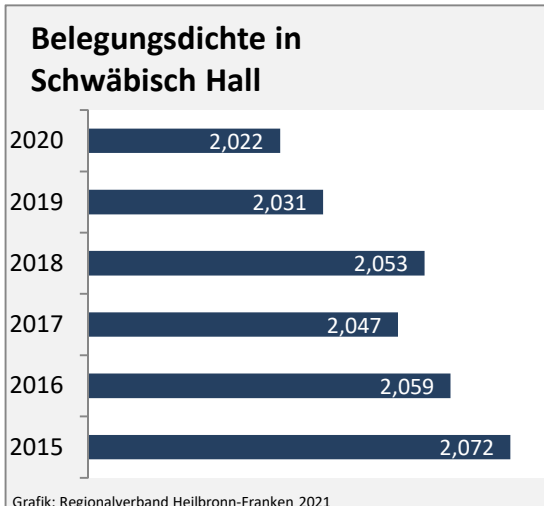

Schwäbisch Hall - Wohnungsbestand und -entwicklung

Datengrundlage: Statistisches Landesamt Baden-Württemberg (ab 2011: Zensus 2011)

Abbildungen und Berechnungen: Regionalverband Heilbronn-Franken