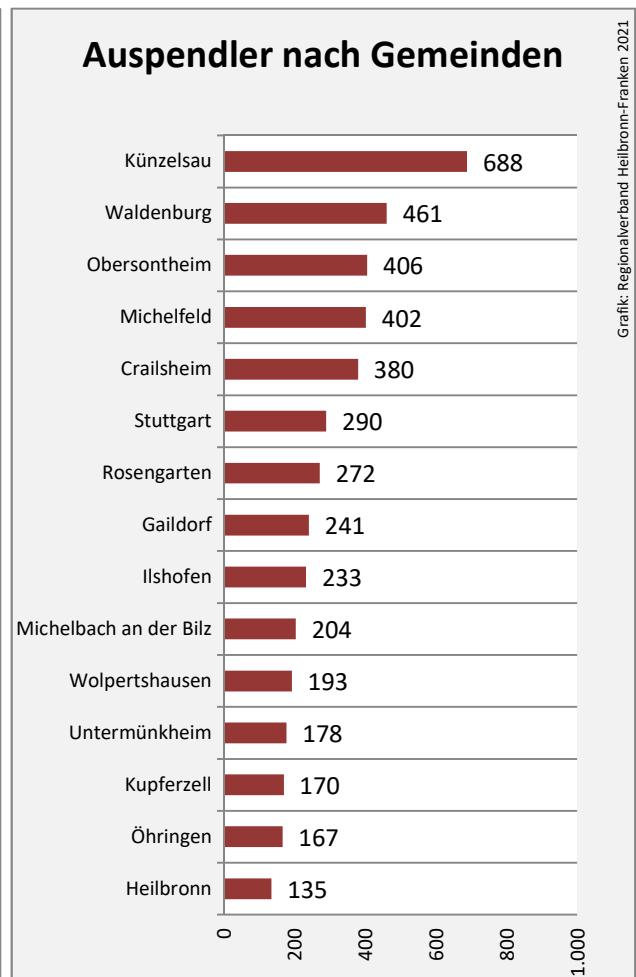

# Schwäbisch Hall - Bevölkerung

# Schwäbisch Hall - Beschäftigung

Datengrundlage: Statistik der Bundesagentur für Arbeit

Abbildungen und Berechnungen: Regionalverband Heilbronn-Franken

# Schwäbisch Hall - Pendlerverflechtungen 2020

**Pendlersaldo: 8740**

Datengrundlage: Statistik der Bundesagentur für Arbeit

Abbildungen: Regionalverband Heilbronn-Franken (keine Berücksichtigung von Werten unter 30)