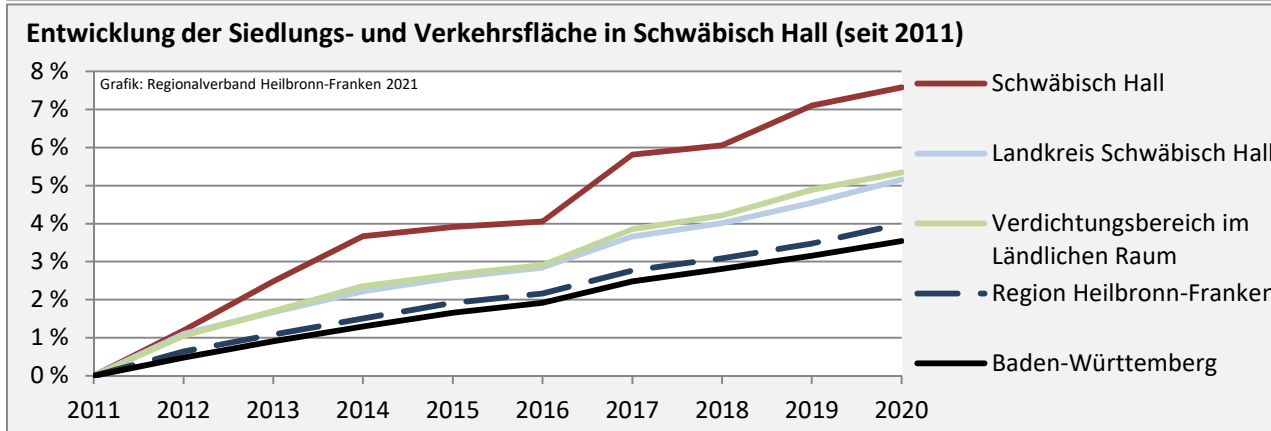

Schwäbisch Hall - Flächenentwicklung

Datengrundlage: Landesamt für Statistik Baden-Württemberg

Abbildungen und Berechnungen: Regionalverband Heilbronn-Franken