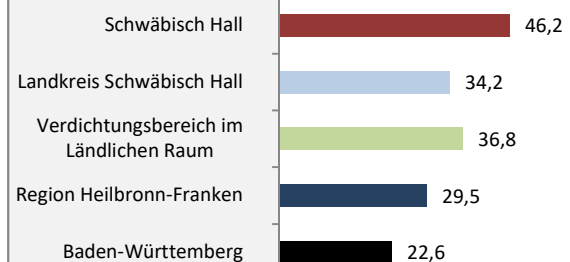

5-Jahres-Wertung (2016 - 2020): Wanderungsgewinne bzw. -verluste pro 1.000 Einwohner

Datengrundlage: Landesamt für Statistik Baden-Württemberg

Abbildungen und Berechnungen: Regionalverband Heilbronn-Franken