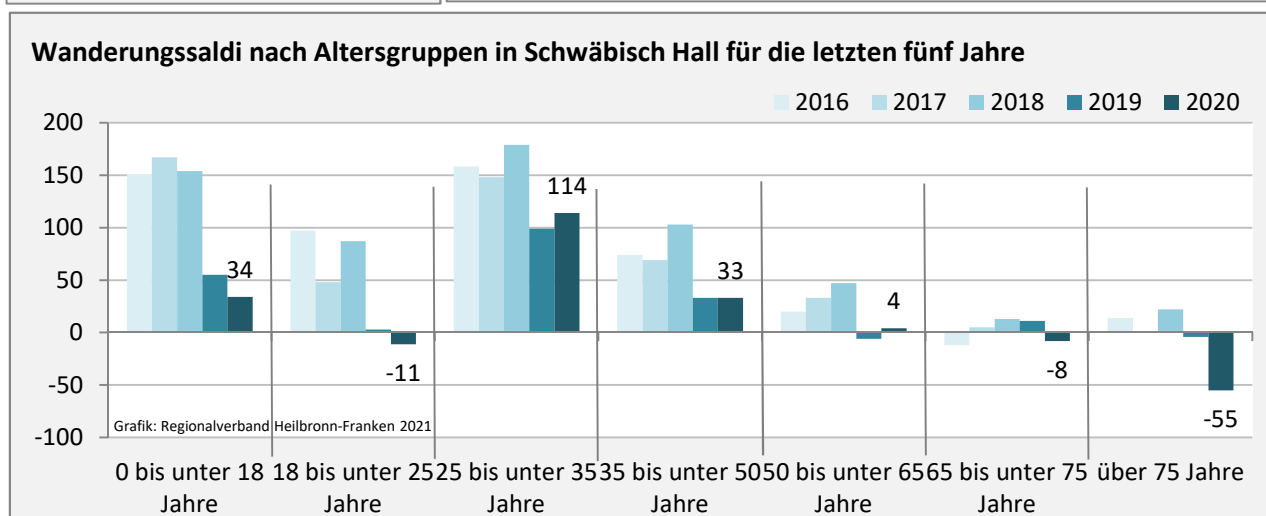

Schwäbisch Hall - Bevölkerung