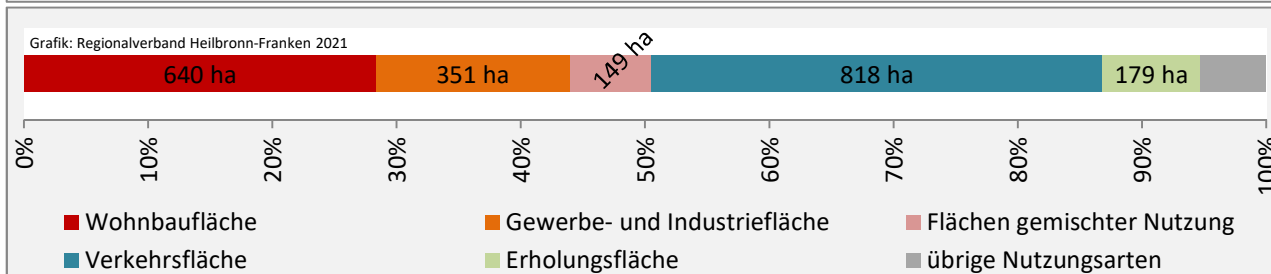

Schwäbisch Hall - Flächenentwicklung

Datengrundlage: Landesamt für Statistik Baden-Württemberg

Abbildungen und Berechnungen: Regionalverband Heilbronn-Franken