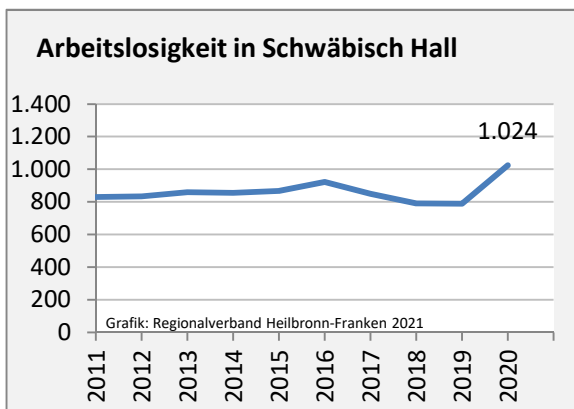

Schwäbisch Hall - Beschäftigung

Datengrundlage: Statistik der Bundesagentur für Arbeit

Abbildungen und Berechnungen: Regionalverband Heilbronn-Franken