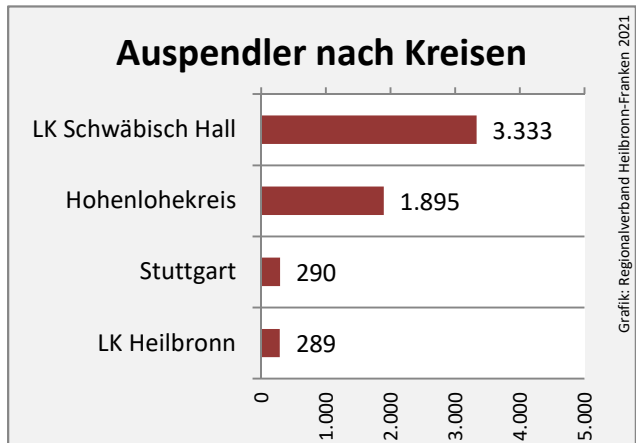

# Schwäbisch Hall - Bevölkerung

# Schwäbisch Hall - Beschäftigung

Datengrundlage: Statistik der Bundesagentur für Arbeit

Abbildungen und Berechnungen: Regionalverband Heilbronn-Franken

# Schwäbisch Hall - Pendlerverflechtungen 2020

**Pendlersaldo: 8740**

Datengrundlage: Statistik der Bundesagentur für Arbeit

Abbildungen: Regionalverband Heilbronn-Franken (keine Berücksichtigung von Werten unter 30)