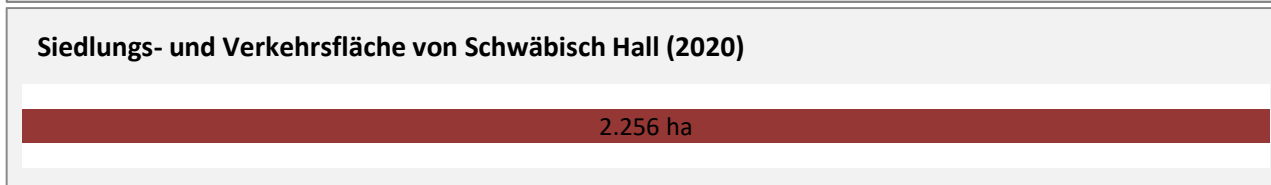

Schwäbisch Hall - Flächenentwicklung

Datengrundlage: Landesamt für Statistik Baden-Württemberg

Abbildungen und Berechnungen: Regionalverband Heilbronn-Franken