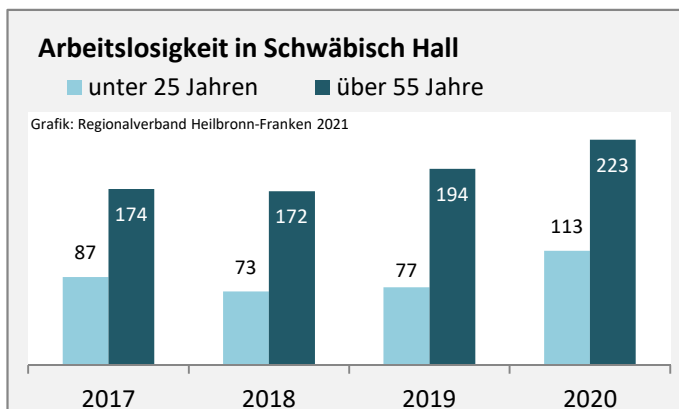

Schwäbisch Hall - Beschäftigung

Datengrundlage: Statistik der Bundesagentur für Arbeit

Abbildungen und Berechnungen: Regionalverband Heilbronn-Franken