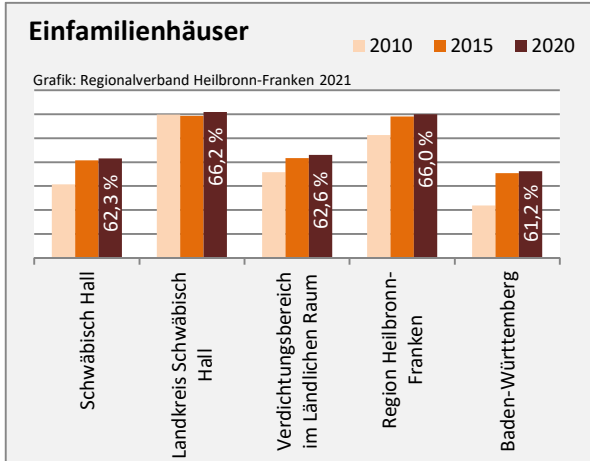

Schwäbisch Hall - Wohnungsbestand und -entwicklung

Datengrundlage: Statistisches Landesamt Baden-Württemberg (ab 2011: Zensus 2011)

Abbildungen und Berechnungen: Regionalverband Heilbronn-Franken