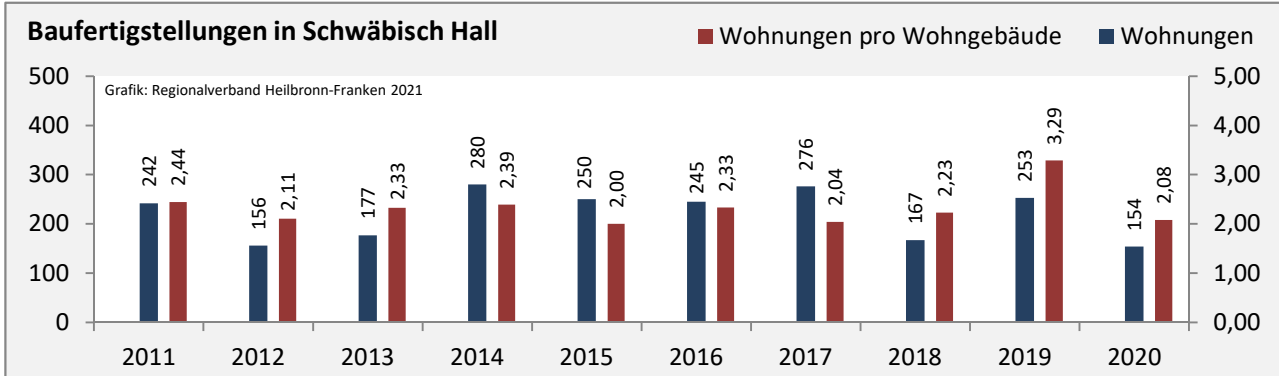

Schwäbisch Hall - Wohnungsbestand und -entwicklung

Datengrundlage: Statistisches Landesamt Baden-Württemberg (ab 2011: Zensus 2011)

Abbildungen und Berechnungen: Regionalverband Heilbronn-Franken