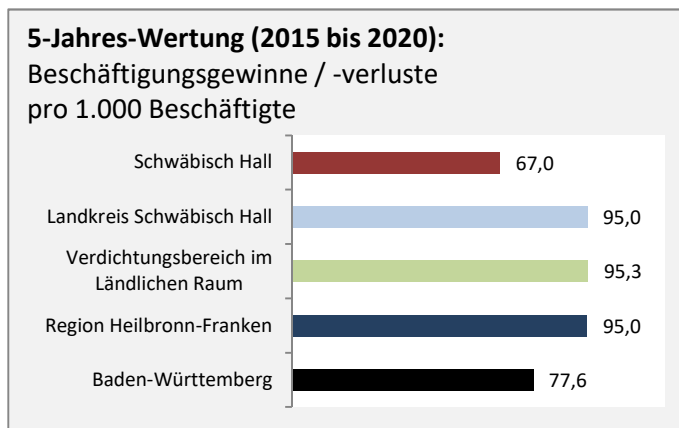

Schwäbisch Hall - Beschäftigung

Datengrundlage: Statistik der Bundesagentur für Arbeit

Abbildungen und Berechnungen: Regionalverband Heilbronn-Franken