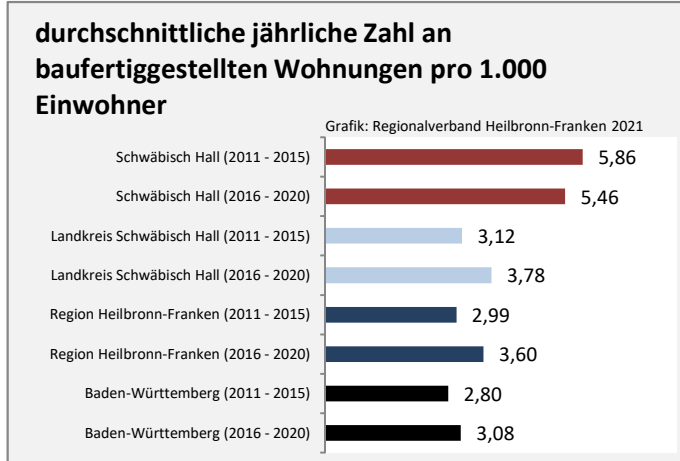

Schwäbisch Hall - Wohnungsbestand und -entwicklung

Datengrundlage: Statistisches Landesamt Baden-Württemberg (ab 2011: Zensus 2011)

Abbildungen und Berechnungen: Regionalverband Heilbronn-Franken