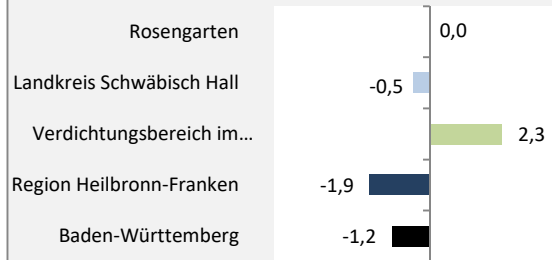

Rosengarten - Bevölkerung

Bevölkerungsstand in Rosengarten (2010 bis 2019)

Grafik: Regionalverband Heilbronn-Franken 2020

Bevölkerungsentwicklung in Rosengarten (seit 2010)

Grafik: Regionalverband Heilbronn-Franken 2020

5-Jahres-Wertung (2015 - 2019): natürliche Bevölkerungsentwicklung pro 1.000 Einwohner

Grafik: Regionalverband Heilbronn-Franken 2020

Wanderungssaldi Rosengarten

Grafik: Regionalverband Heilbronn-Franken 2020