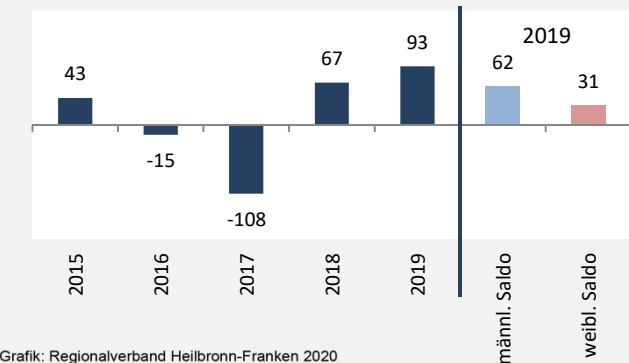

Rosengarten - Bevölkerung

Bevölkerungsstand in Rosengarten (2010 bis 2019)

Grafik: Regionalverband Heilbronn-Franken 2020

Bevölkerungsentwicklung in Rosengarten (seit 2010)

Grafik: Regionalverband Heilbronn-Franken 2020

5-Jahres-Wertung (2015 - 2019): natürliche Bevölkerungsentwicklung pro 1.000 Einwohner

Grafik: Regionalverband Heilbronn-Franken 2020

Wanderungssaldi Rosengarten

Grafik: Regionalverband Heilbronn-Franken 2020