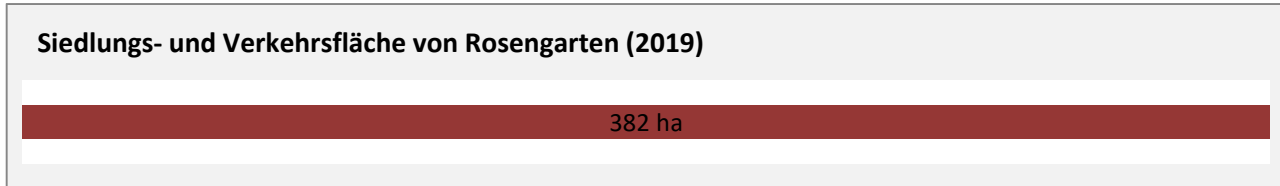

Rosengarten - Flächenentwicklung

Datengrundlage: Landesamt für Statistik Baden-Württemberg

Abbildungen und Berechnungen: Regionalverband Heilbronn-Franken