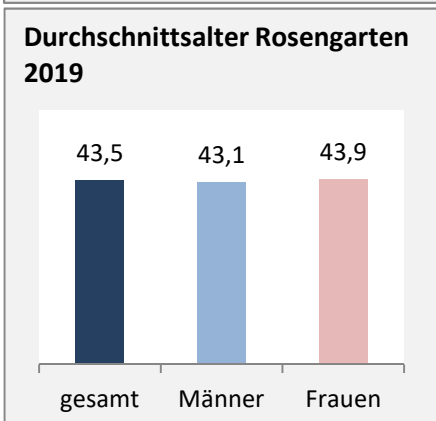

Rosengarten - Bevölkerung

Datengrundlage: Landesamt für Statistik Baden-Württemberg
Abbildungen und Berechnungen: Regionalverband Heilbronn-Franken