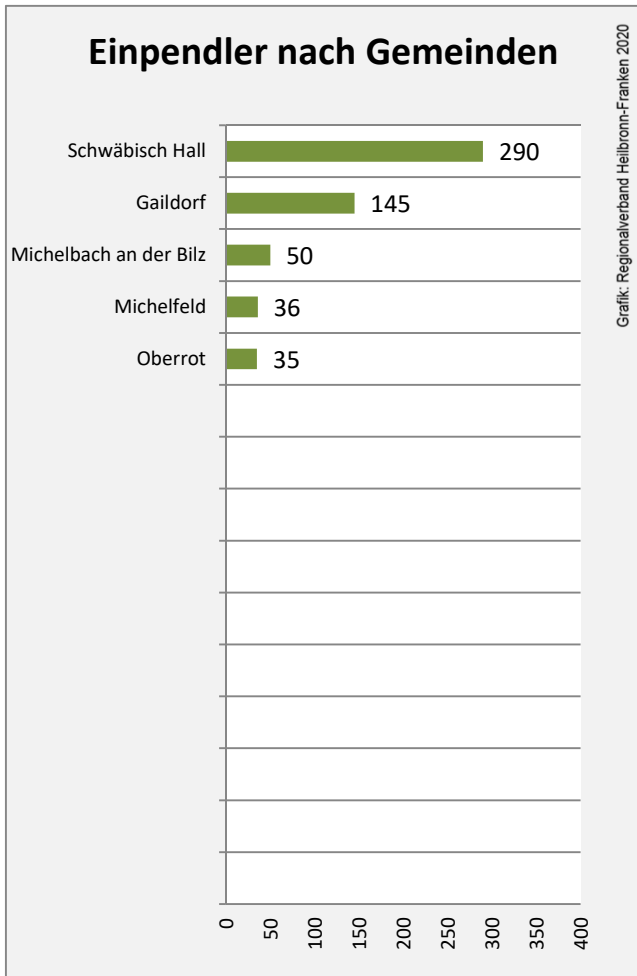

Grafik: Regionalverband Heilbronn-Franken 2020

prozentuale Entwicklung der SvB in Rosengarten (seit 2010)

Grafik: Regionalverband Heilbronn-Franken 2020

■ produzierendes Gewerbe ■ Dienstleistungen

Grafik: Regionalverband Heilbronn-Franken 2020

5-Jahres-Wertung (2014 bis 2019):

Beschäftigungsgewinne / -verluste pro 1.000 Beschäftigte

Grafik: Regionalverband Heilbronn-Franken 2020

Arbeitslosigkeit in Rosengarten

Grafik: Regionalverband Heilbronn-Franken 2020

Arbeitslosigkeit in Rosengarten

■ unter 25 Jahren ■ über 55 Jahre

Grafik: Regionalverband Heilbronn-Franken 2020

Datengrundlage: Statistik der Bundesagentur für Arbeit

Abbildungen und Berechnungen: Regionalverband Heilbronn-Franken

Rosengarten - Pendlerverflechtungen 2019

Pendlersaldo: -1187

Datengrundlage: Statistik der Bundesagentur für Arbeit

Abbildungen: Regionalverband Heilbronn-Franken (keine Berücksichtigung von Werten unter 30)