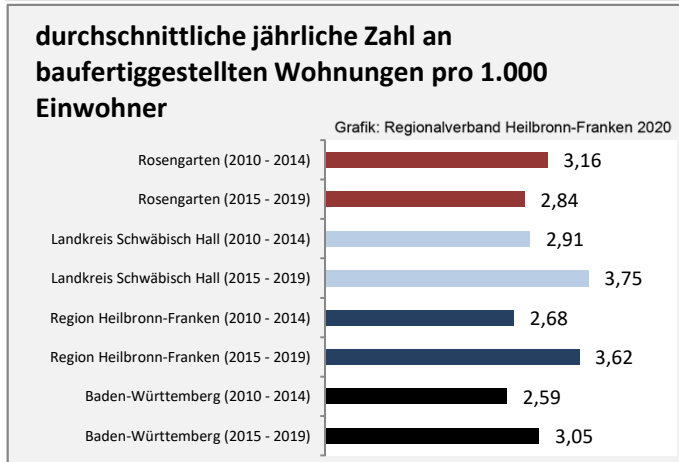

Arbeitslosigkeit in Rosengarten

■ unter 25 Jahren ■ über 55 Jahre

Grafik: Regionalverband Heilbronn-Franken 2020

Datengrundlage: Statistik der Bundesagentur für Arbeit

Abbildungen und Berechnungen: Regionalverband Heilbronn-Franken

Rosengarten - Pendlerverflechtungen 2019

Pendlersaldo: -1187

Datengrundlage: Statistik der Bundesagentur für Arbeit

Abbildungen: Regionalverband Heilbronn-Franken (keine Berücksichtigung von Werten unter 30)

Rosengarten - Wohnungsbestand und -entwicklung

Datengrundlage: Statistisches Landesamt Baden-Württemberg (ab 2011: Zensus 2011)

Abbildungen und Berechnungen: Regionalverband Heilbronn-Franken

Rosengarten - Flächenentwicklung