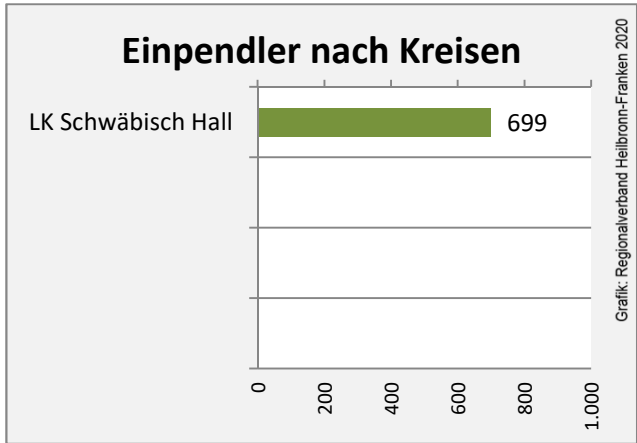

5-Jahres-Wertung (2014 bis 2019):

Beschäftigungsgewinne / -verluste pro 1.000 Beschäftigte

Grafik: Regionalverband Heilbronn-Franken 2020

Arbeitslosigkeit in Rosengarten

Grafik: Regionalverband Heilbronn-Franken 2020

Arbeitslosigkeit in Rosengarten

■ unter 25 Jahren ■ über 55 Jahre

Grafik: Regionalverband Heilbronn-Franken 2020

Datengrundlage: Statistik der Bundesagentur für Arbeit

Abbildungen und Berechnungen: Regionalverband Heilbronn-Franken

Rosengarten - Pendlerverflechtungen 2019

Pendlersaldo: -1187

Datengrundlage: Statistik der Bundesagentur für Arbeit

Abbildungen: Regionalverband Heilbronn-Franken (keine Berücksichtigung von Werten unter 30)