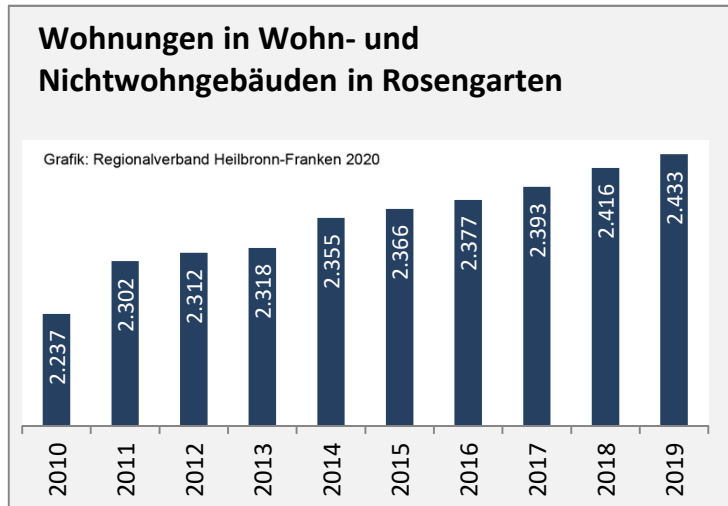

Rosengarten - Wohnungsbestand und -entwicklung

Datengrundlage: Statistisches Landesamt Baden-Württemberg (ab 2011: Zensus 2011)

Abbildungen und Berechnungen: Regionalverband Heilbronn-Franken