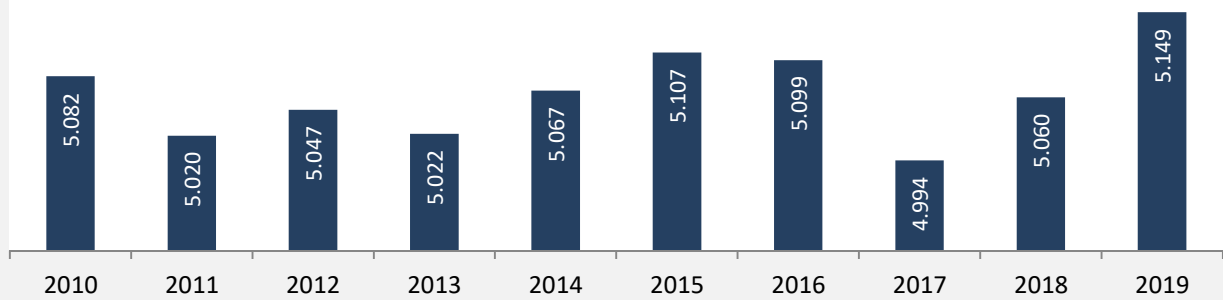

Rosengarten - Bevölkerung

Bevölkerungsstand in Rosengarten (2010 bis 2019)

Grafik: Regionalverband Heilbronn-Franken 2020

Bevölkerungsentwicklung in Rosengarten (seit 2010)

Grafik: Regionalverband Heilbronn-Franken 2020

5-Jahres-Wertung (2015 - 2019): natürliche Bevölkerungsentwicklung pro 1.000 Einwohner

Grafik: Regionalverband Heilbronn-Franken 2020

Wanderungssaldi Rosengarten

Grafik: Regionalverband Heilbronn-Franken 2020