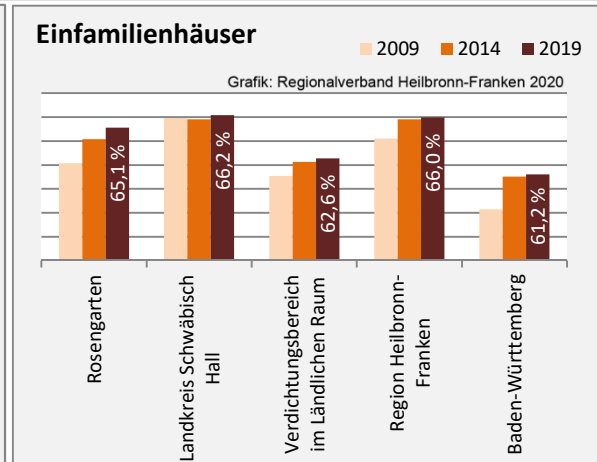

Arbeitslosigkeit in Rosengarten

■ unter 25 Jahren ■ über 55 Jahre

Grafik: Regionalverband Heilbronn-Franken 2020

Datengrundlage: Statistik der Bundesagentur für Arbeit

Abbildungen und Berechnungen: Regionalverband Heilbronn-Franken

Rosengarten - Pendlerverflechtungen 2019

Pendlersaldo: -1187

Datengrundlage: Statistik der Bundesagentur für Arbeit

Abbildungen: Regionalverband Heilbronn-Franken (keine Berücksichtigung von Werten unter 30)

Rosengarten - Wohnungsbestand und -entwicklung

Datengrundlage: Statistisches Landesamt Baden-Württemberg (ab 2011: Zensus 2011)

Abbildungen und Berechnungen: Regionalverband Heilbronn-Franken

Rosengarten - Flächenentwicklung