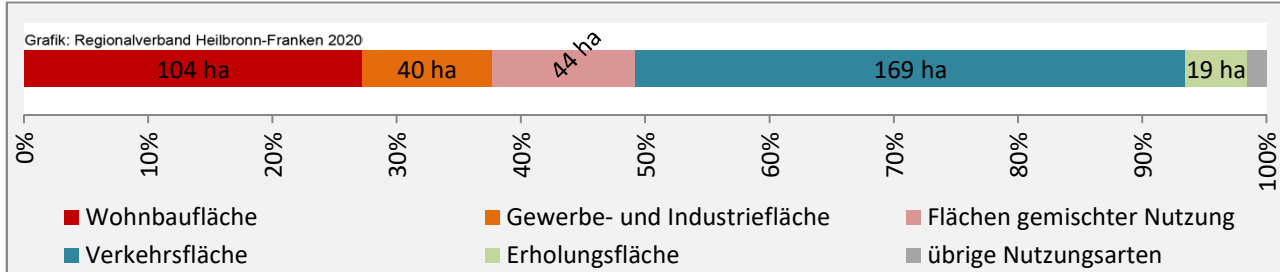

5-Jahres-Wertung (2014 bis 2019):

Beschäftigungsgewinne / -verluste pro 1.000 Beschäftigte

Grafik: Regionalverband Heilbronn-Franken 2020

Arbeitslosigkeit in Rosengarten

Grafik: Regionalverband Heilbronn-Franken 2020

Arbeitslosigkeit in Rosengarten

■ unter 25 Jahren ■ über 55 Jahre

Grafik: Regionalverband Heilbronn-Franken 2020

Datengrundlage: Statistik der Bundesagentur für Arbeit

Abbildungen und Berechnungen: Regionalverband Heilbronn-Franken

Rosengarten - Pendlerverflechtungen 2019

Pendlersaldo: -1187

Datengrundlage: Statistik der Bundesagentur für Arbeit

Abbildungen: Regionalverband Heilbronn-Franken (keine Berücksichtigung von Werten unter 30)

Rosengarten - Wohnungsbestand und -entwicklung

Datengrundlage: Statistisches Landesamt Baden-Württemberg (ab 2011: Zensus 2011)

Abbildungen und Berechnungen: Regionalverband Heilbronn-Franken

Rosengarten - Flächenentwicklung