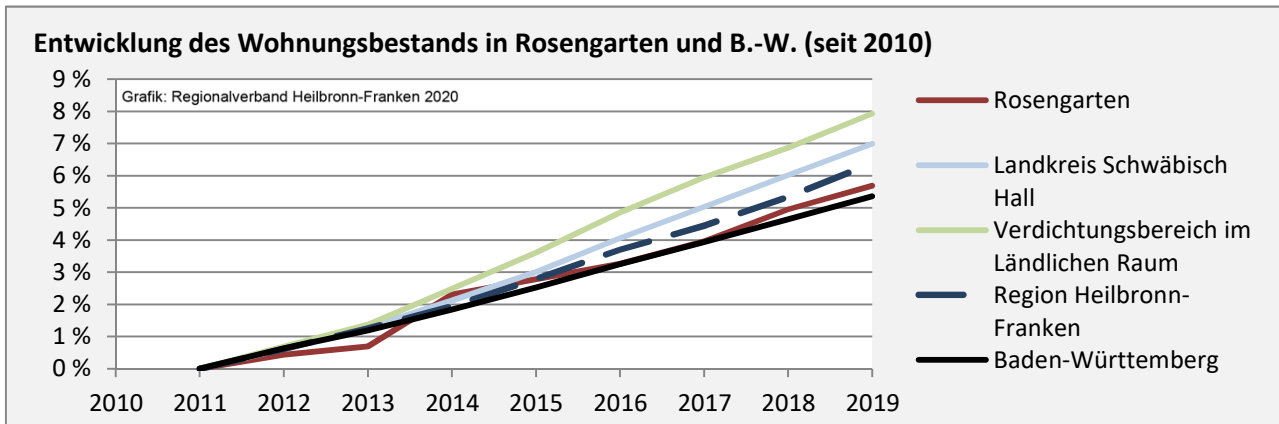

Rosengarten - Wohnungsbestand und -entwicklung

Datengrundlage: Statistisches Landesamt Baden-Württemberg (ab 2011: Zensus 2011)

Abbildungen und Berechnungen: Regionalverband Heilbronn-Franken