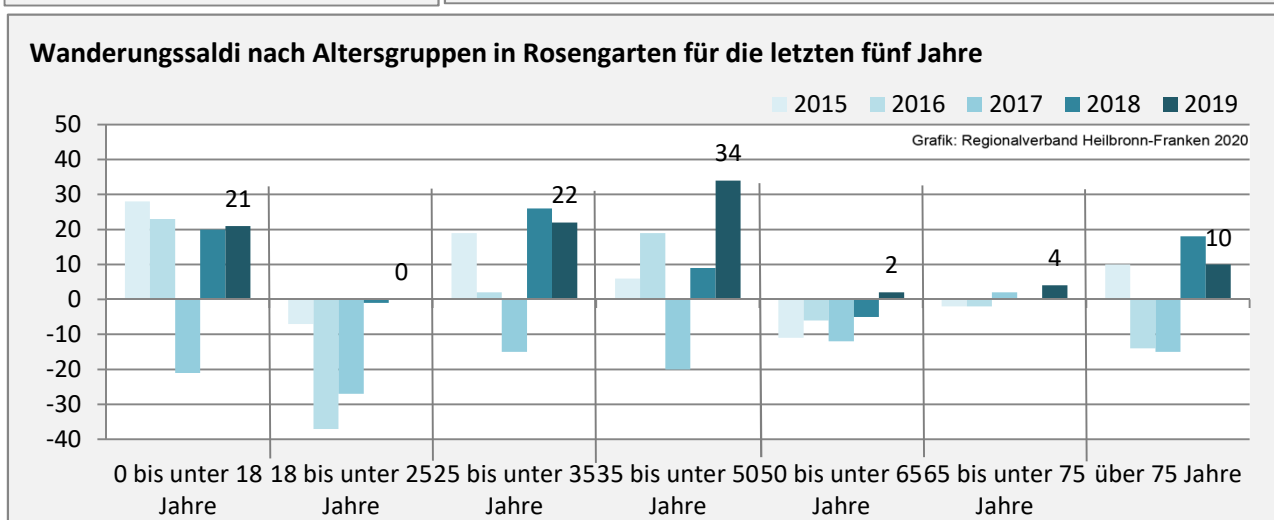

Rosengarten - Bevölkerung

Datengrundlage: Landesamt für Statistik Baden-Württemberg
Abbildungen und Berechnungen: Regionalverband Heilbronn-Franken