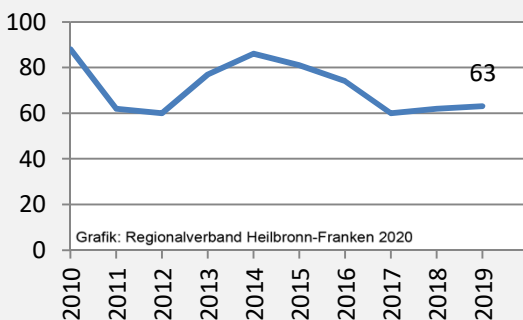

Rosengarten - Bevölkerung

Datengrundlage: Landesamt für Statistik Baden-Württemberg
 Abbildungen und Berechnungen: Regionalverband Heilbronn-Franken

Rosengarten - Beschäftigung

sozialvers. Beschäftigung (SvB) in Rosengarten (2010 bis 2019)

Grafik: Regionalverband Heilbronn-Franken 2020

prozentuale Entwicklung der SvB in Rosengarten (seit 2010)

Grafik: Regionalverband Heilbronn-Franken 2020

■ produzierendes Gewerbe ■ Dienstleistungen

Grafik: Regionalverband Heilbronn-Franken 2020

5-Jahres-Wertung (2014 bis 2019):

Beschäftigungsgewinne / -verluste pro 1.000 Beschäftigte

Grafik: Regionalverband Heilbronn-Franken 2020

Arbeitslosigkeit in Rosengarten

Grafik: Regionalverband Heilbronn-Franken 2020