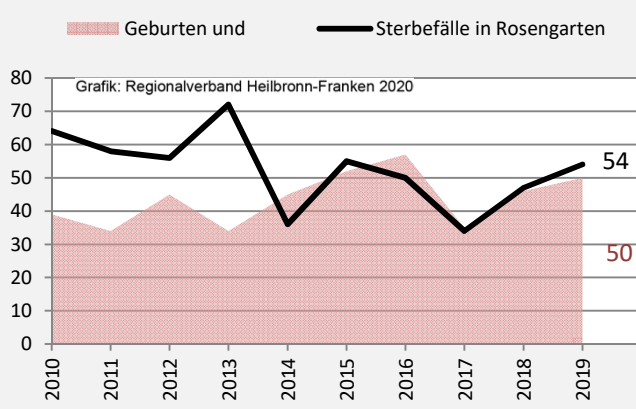

Rosengarten - Bevölkerung

Bevölkerungsstand in Rosengarten (2010 bis 2019)

Grafik: Regionalverband Heilbronn-Franken 2020

Bevölkerungsentwicklung in Rosengarten (seit 2010)

Grafik: Regionalverband Heilbronn-Franken 2020

5-Jahres-Wertung (2015 - 2019): natürliche Bevölkerungsentwicklung pro 1.000 Einwohner

Grafik: Regionalverband Heilbronn-Franken 2020

Wanderungssaldi Rosengarten

Grafik: Regionalverband Heilbronn-Franken 2020