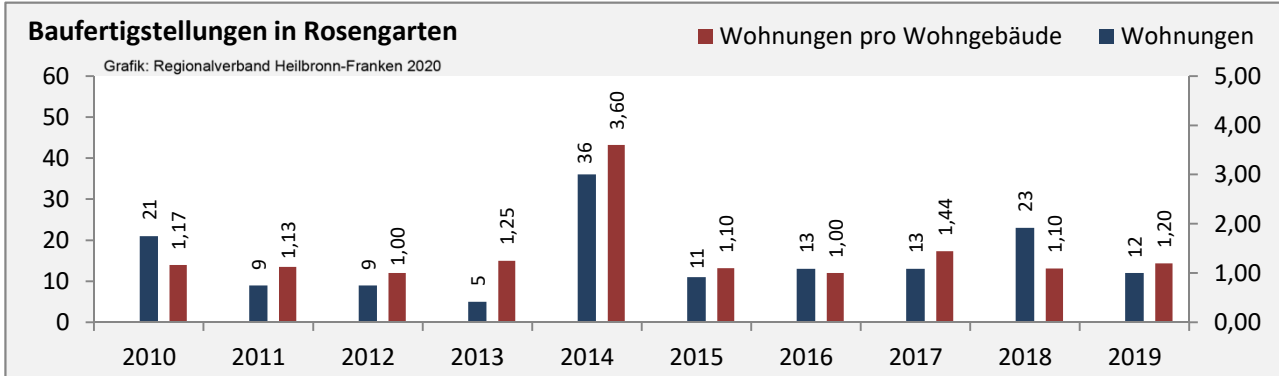

Rosengarten - Wohnungsbestand und -entwicklung

Datengrundlage: Statistisches Landesamt Baden-Württemberg (ab 2011: Zensus 2011)

Abbildungen und Berechnungen: Regionalverband Heilbronn-Franken