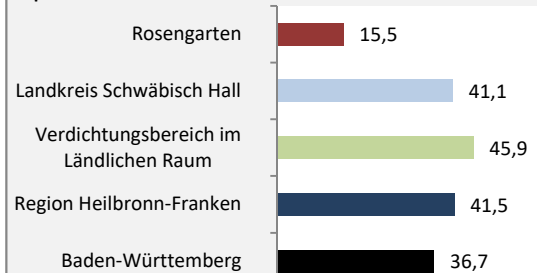

5-Jahres-Wertung (2015 - 2019): Wanderungsgewinne bzw. -verluste pro 1.000 Einwohner

Datengrundlage: Landesamt für Statistik Baden-Württemberg

Abbildungen und Berechnungen: Regionalverband Heilbronn-Franken