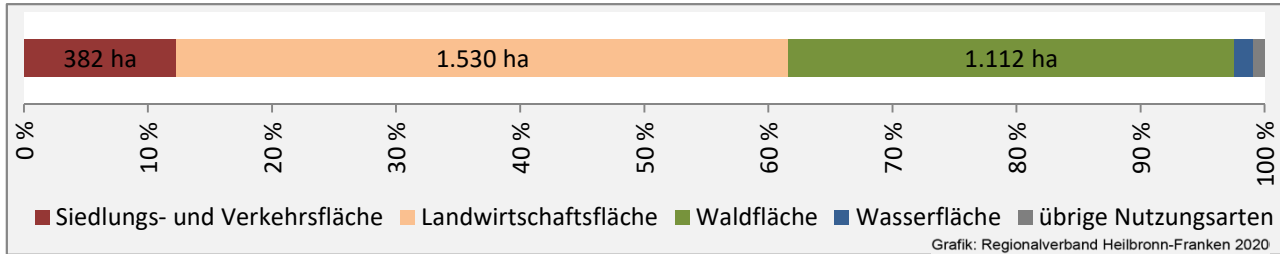

Arbeitslosigkeit in Rosengarten

■ unter 25 Jahren ■ über 55 Jahre

Grafik: Regionalverband Heilbronn-Franken 2020

Datengrundlage: Statistik der Bundesagentur für Arbeit

Abbildungen und Berechnungen: Regionalverband Heilbronn-Franken

Rosengarten - Pendlerverflechtungen 2019

Pendlersaldo: -1187

Datengrundlage: Statistik der Bundesagentur für Arbeit

Abbildungen: Regionalverband Heilbronn-Franken (keine Berücksichtigung von Werten unter 30)

Rosengarten - Wohnungsbestand und -entwicklung

Datengrundlage: Statistisches Landesamt Baden-Württemberg (ab 2011: Zensus 2011)

Abbildungen und Berechnungen: Regionalverband Heilbronn-Franken

Rosengarten - Flächenentwicklung