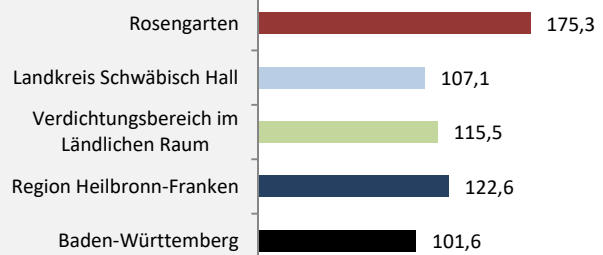

Rosengarten - Bevölkerung

Datengrundlage: Landesamt für Statistik Baden-Württemberg
 Abbildungen und Berechnungen: Regionalverband Heilbronn-Franken

Rosengarten - Beschäftigung

sozialvers. Beschäftigung (SvB) in Rosengarten (2010 bis 2019)

Grafik: Regionalverband Heilbronn-Franken 2020

prozentuale Entwicklung der SvB in Rosengarten (seit 2010)

Grafik: Regionalverband Heilbronn-Franken 2020

■ produzierendes Gewerbe ■ Dienstleistungen

Grafik: Regionalverband Heilbronn-Franken 2020

5-Jahres-Wertung (2014 bis 2019):

Beschäftigungsgewinne / -verluste pro 1.000 Beschäftigte

Grafik: Regionalverband Heilbronn-Franken 2020

Arbeitslosigkeit in Rosengarten

Grafik: Regionalverband Heilbronn-Franken 2020