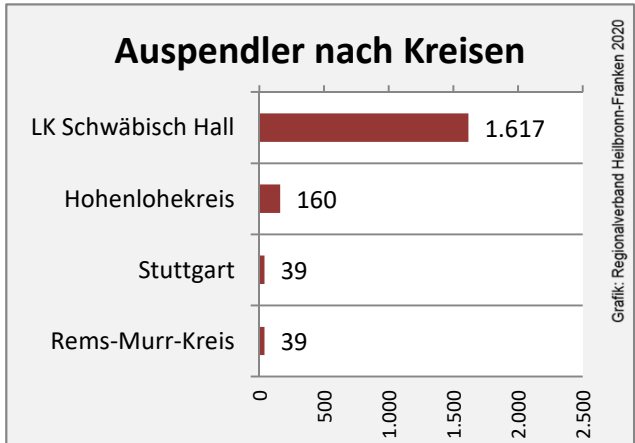

Grafik: Regionalverband Heilbronn-Franken 2020

prozentuale Entwicklung der SvB in Rosengarten (seit 2010)

Grafik: Regionalverband Heilbronn-Franken 2020

■ produzierendes Gewerbe ■ Dienstleistungen

Grafik: Regionalverband Heilbronn-Franken 2020

5-Jahres-Wertung (2014 bis 2019):

Beschäftigungsgewinne / -verluste pro 1.000 Beschäftigte

Grafik: Regionalverband Heilbronn-Franken 2020

Arbeitslosigkeit in Rosengarten

Grafik: Regionalverband Heilbronn-Franken 2020

Arbeitslosigkeit in Rosengarten

■ unter 25 Jahren ■ über 55 Jahre

Grafik: Regionalverband Heilbronn-Franken 2020

Datengrundlage: Statistik der Bundesagentur für Arbeit

Abbildungen und Berechnungen: Regionalverband Heilbronn-Franken

Rosengarten - Pendlerverflechtungen 2019

Pendlersaldo: -1187

Datengrundlage: Statistik der Bundesagentur für Arbeit

Abbildungen: Regionalverband Heilbronn-Franken (keine Berücksichtigung von Werten unter 30)