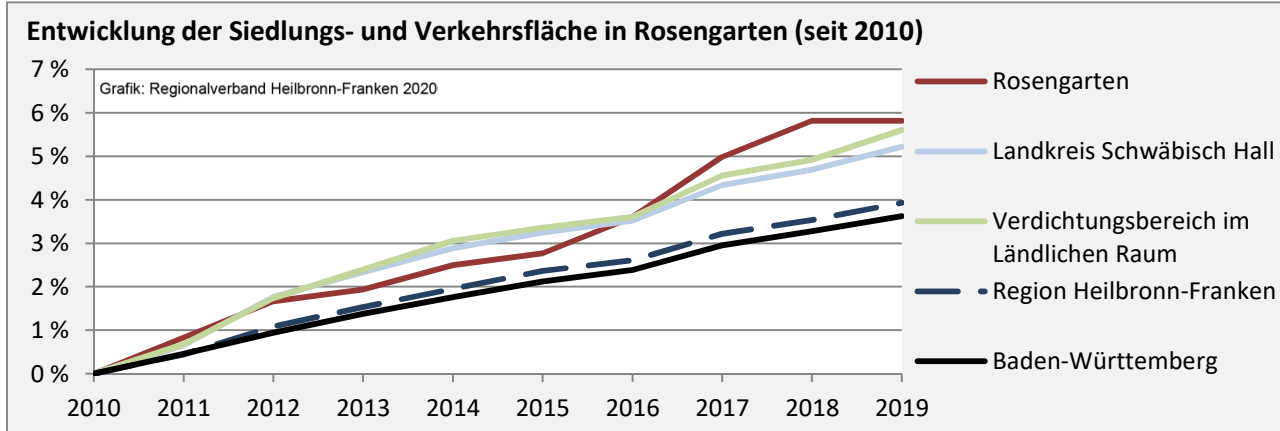

Rosengarten - Flächenentwicklung

Datengrundlage: Landesamt für Statistik Baden-Württemberg

Abbildungen und Berechnungen: Regionalverband Heilbronn-Franken