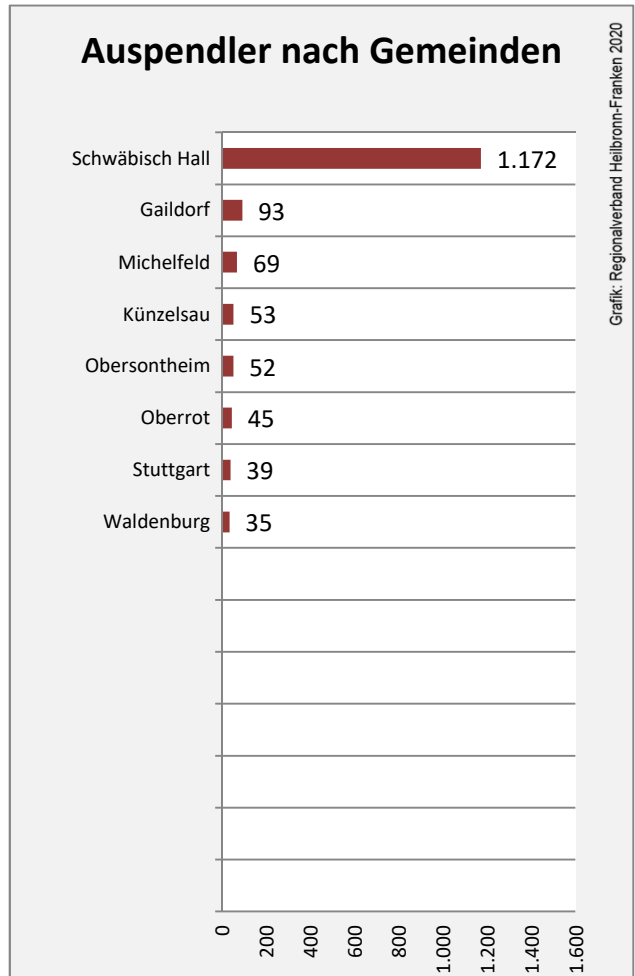

5-Jahres-Wertung (2014 bis 2019):

Beschäftigungsgewinne / -verluste pro 1.000 Beschäftigte

Grafik: Regionalverband Heilbronn-Franken 2020

Arbeitslosigkeit in Rosengarten

Grafik: Regionalverband Heilbronn-Franken 2020

Arbeitslosigkeit in Rosengarten

■ unter 25 Jahren ■ über 55 Jahre

Grafik: Regionalverband Heilbronn-Franken 2020

Datengrundlage: Statistik der Bundesagentur für Arbeit

Abbildungen und Berechnungen: Regionalverband Heilbronn-Franken

Rosengarten - Pendlerverflechtungen 2019

Pendlersaldo: -1187

Datengrundlage: Statistik der Bundesagentur für Arbeit

Abbildungen: Regionalverband Heilbronn-Franken (keine Berücksichtigung von Werten unter 30)