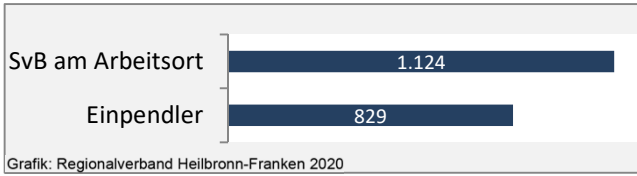

Rosengarten - Pendlerverflechtungen 2019

Pendlersaldo: -1187