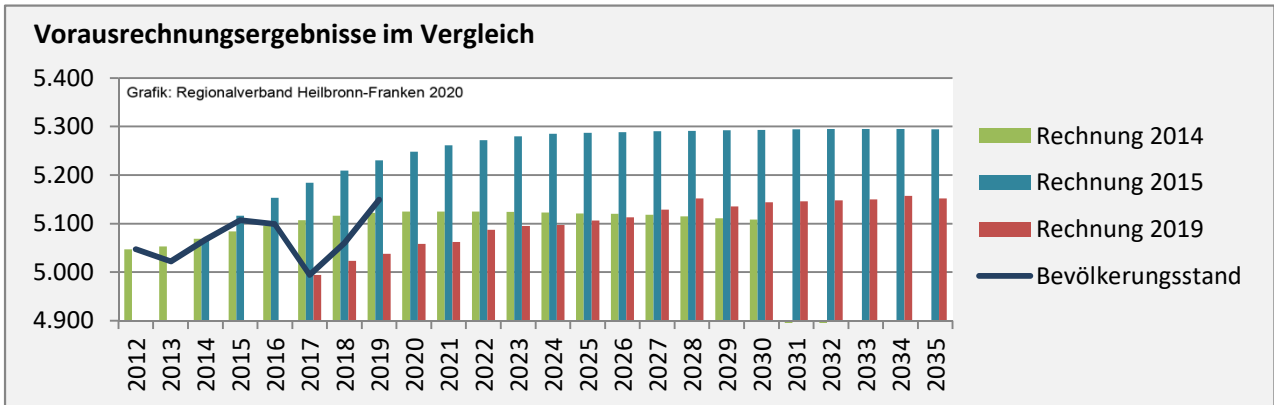

Rosengarten - Bevölkerung

Datengrundlage: Landesamt für Statistik Baden-Württemberg
Abbildungen und Berechnungen: Regionalverband Heilbronn-Franken