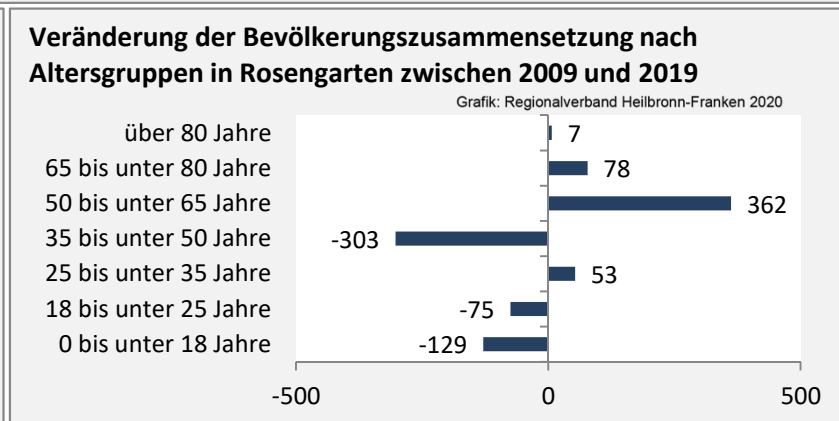

Rosengarten - Bevölkerung

Datengrundlage: Landesamt für Statistik Baden-Württemberg
Abbildungen und Berechnungen: Regionalverband Heilbronn-Franken