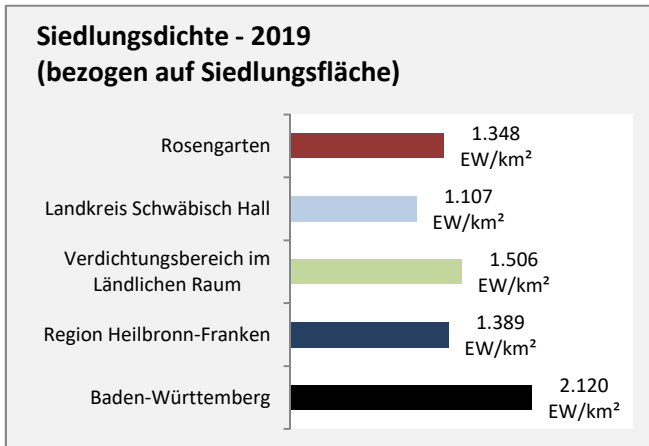

Rosengarten - Flächenentwicklung

Datengrundlage: Landesamt für Statistik Baden-Württemberg

Abbildungen und Berechnungen: Regionalverband Heilbronn-Franken