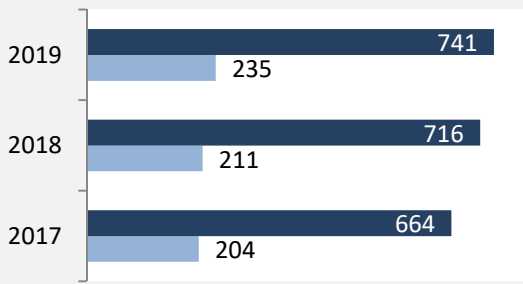

Rosengarten - Bevölkerung

Datengrundlage: Landesamt für Statistik Baden-Württemberg
 Abbildungen und Berechnungen: Regionalverband Heilbronn-Franken

Rosengarten - Beschäftigung

sozialvers. Beschäftigung (SvB) in Rosengarten (2010 bis 2019)

Grafik: Regionalverband Heilbronn-Franken 2020

prozentuale Entwicklung der SvB in Rosengarten (seit 2010)

Grafik: Regionalverband Heilbronn-Franken 2020

■ produzierendes Gewerbe ■ Dienstleistungen

Grafik: Regionalverband Heilbronn-Franken 2020

5-Jahres-Wertung (2014 bis 2019):

Beschäftigungsgewinne / -verluste pro 1.000 Beschäftigte

Grafik: Regionalverband Heilbronn-Franken 2020

Arbeitslosigkeit in Rosengarten

Grafik: Regionalverband Heilbronn-Franken 2020

Arbeitslosigkeit in Rosengarten

■ unter 25 Jahren ■ über 55 Jahre

Grafik: Regionalverband Heilbronn-Franken 2020

Datengrundlage: Statistik der Bundesagentur für Arbeit

Abbildungen und Berechnungen: Regionalverband Heilbronn-Franken