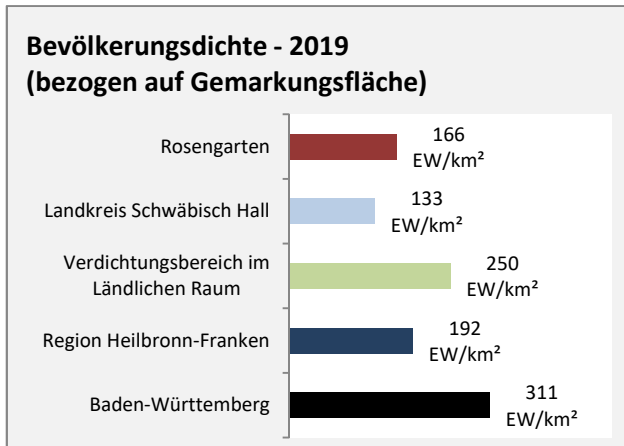

Arbeitslosigkeit in Rosengarten

■ unter 25 Jahren ■ über 55 Jahre

Grafik: Regionalverband Heilbronn-Franken 2020

Datengrundlage: Statistik der Bundesagentur für Arbeit

Abbildungen und Berechnungen: Regionalverband Heilbronn-Franken

Rosengarten - Pendlerverflechtungen 2019

Pendlersaldo: -1187

Datengrundlage: Statistik der Bundesagentur für Arbeit

Abbildungen: Regionalverband Heilbronn-Franken (keine Berücksichtigung von Werten unter 30)

Rosengarten - Wohnungsbestand und -entwicklung

Datengrundlage: Statistisches Landesamt Baden-Württemberg (ab 2011: Zensus 2011)

Abbildungen und Berechnungen: Regionalverband Heilbronn-Franken

Rosengarten - Flächenentwicklung