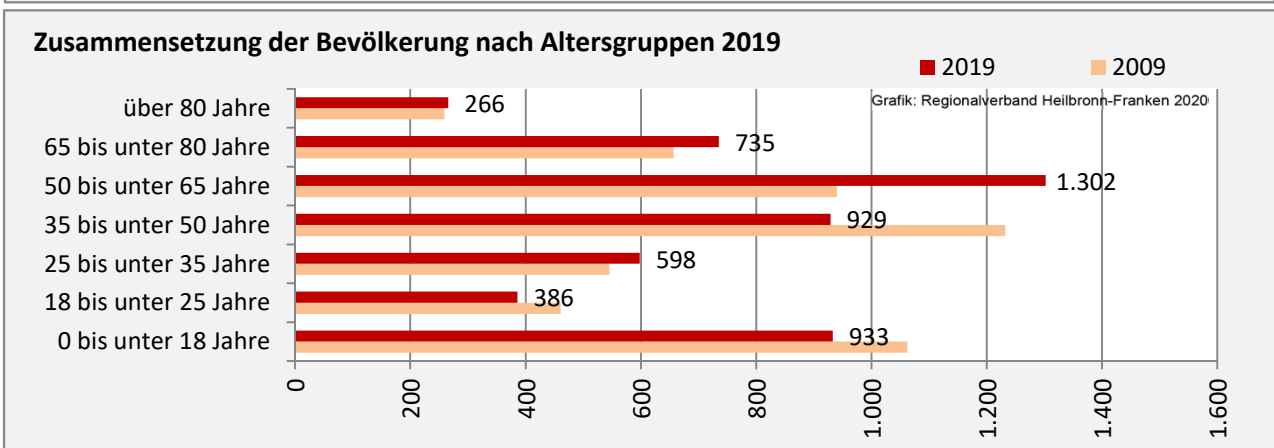

Rosengarten - Bevölkerung

Datengrundlage: Landesamt für Statistik Baden-Württemberg
Abbildungen und Berechnungen: Regionalverband Heilbronn-Franken