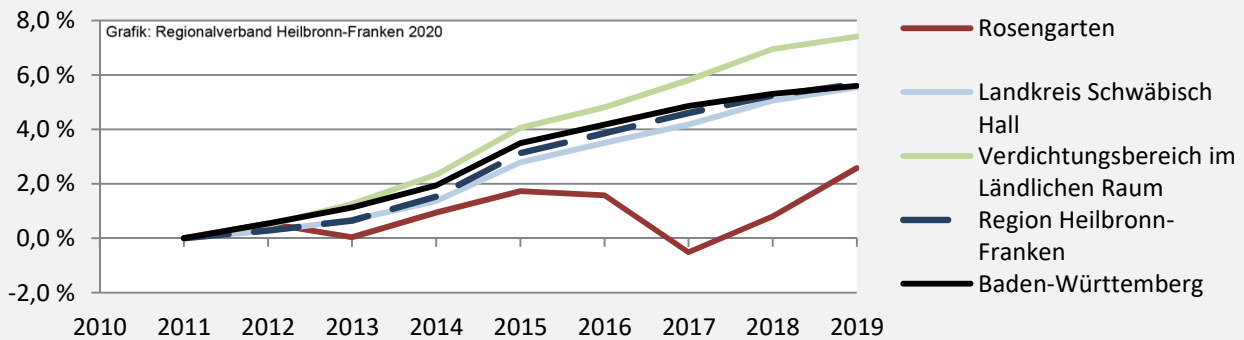

Rosengarten - Bevölkerung

Bevölkerungsstand in Rosengarten (2010 bis 2019)

Grafik: Regionalverband Heilbronn-Franken 2020

Bevölkerungsentwicklung in Rosengarten (seit 2010)

Grafik: Regionalverband Heilbronn-Franken 2020

5-Jahres-Wertung (2015 - 2019): natürliche Bevölkerungsentwicklung pro 1.000 Einwohner

Grafik: Regionalverband Heilbronn-Franken 2020

Wanderungssaldi Rosengarten

Grafik: Regionalverband Heilbronn-Franken 2020