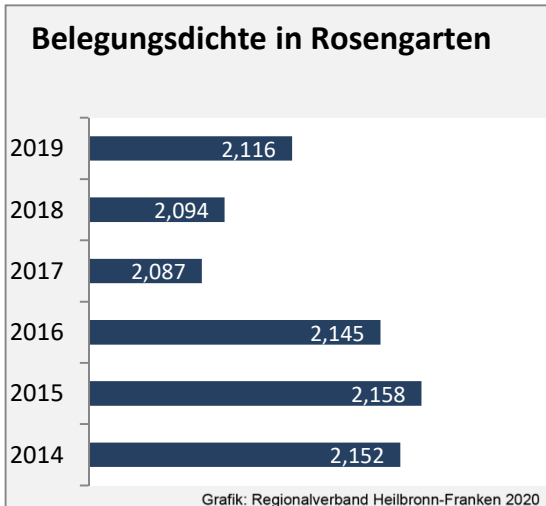

Rosengarten - Wohnungsbestand und -entwicklung

Datengrundlage: Statistisches Landesamt Baden-Württemberg (ab 2011: Zensus 2011)

Abbildungen und Berechnungen: Regionalverband Heilbronn-Franken