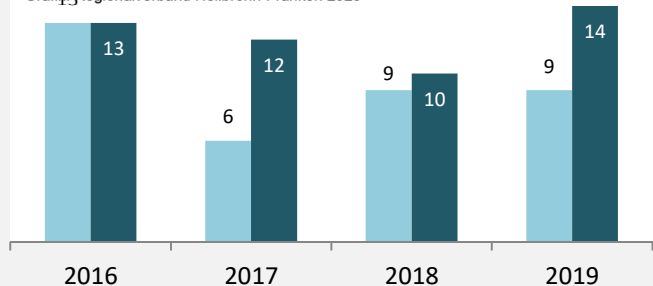

Grafik: Regionalverband Heilbronn-Franken 2020

prozentuale Entwicklung der SvB in Rosengarten (seit 2010)

Grafik: Regionalverband Heilbronn-Franken 2020

■ produzierendes Gewerbe ■ Dienstleistungen

Grafik: Regionalverband Heilbronn-Franken 2020

5-Jahres-Wertung (2014 bis 2019):

Beschäftigungsgewinne / -verluste pro 1.000 Beschäftigte

Grafik: Regionalverband Heilbronn-Franken 2020

Arbeitslosigkeit in Rosengarten

Grafik: Regionalverband Heilbronn-Franken 2020

Arbeitslosigkeit in Rosengarten

■ unter 25 Jahren ■ über 55 Jahre

Grafik: Regionalverband Heilbronn-Franken 2020

Datengrundlage: Statistik der Bundesagentur für Arbeit

Abbildungen und Berechnungen: Regionalverband Heilbronn-Franken