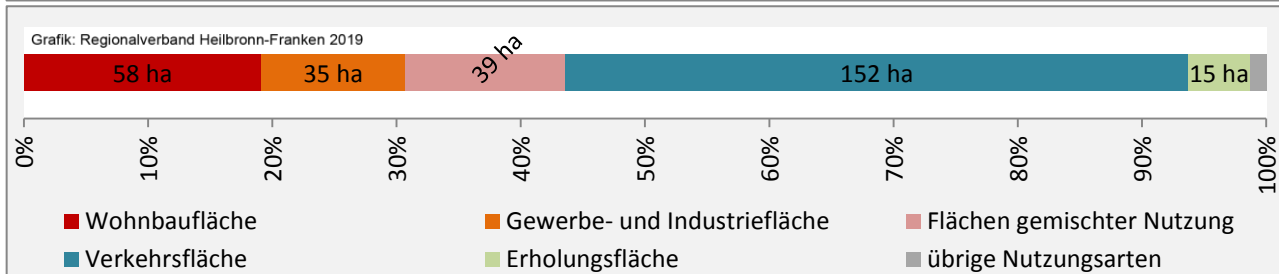

Sulzbach-Laufen - Flächenentwicklung

Datengrundlage: Landesamt für Statistik Baden-Württemberg

Abbildungen und Berechnungen: Regionalverband Heilbronn-Franken