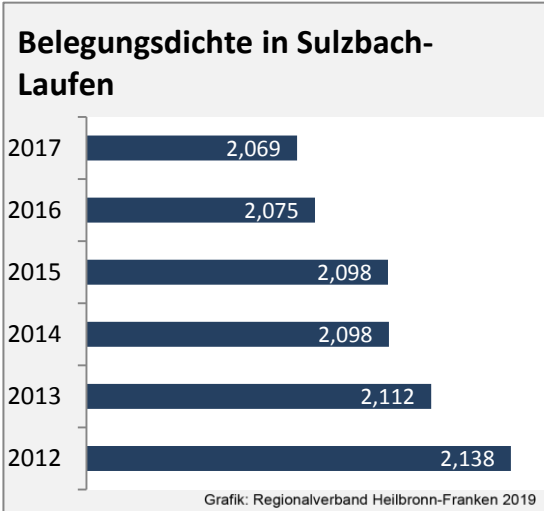

Sulzbach-Laufen - Wohnungsbestand und -entwicklung

Datengrundlage: Statistisches Landesamt Baden-Württemberg (ab 2011: Zensus 2011)

Abbildungen und Berechnungen: Regionalverband Heilbronn-Franken