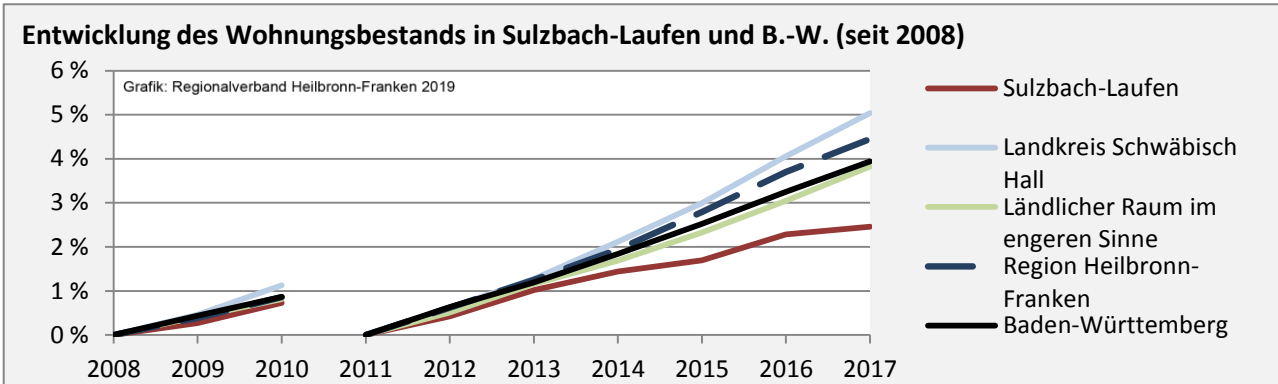

Sulzbach-Laufen - Wohnungsbestand und -entwicklung

Datengrundlage: Statistisches Landesamt Baden-Württemberg (ab 2011: Zensus 2011)

Abbildungen und Berechnungen: Regionalverband Heilbronn-Franken