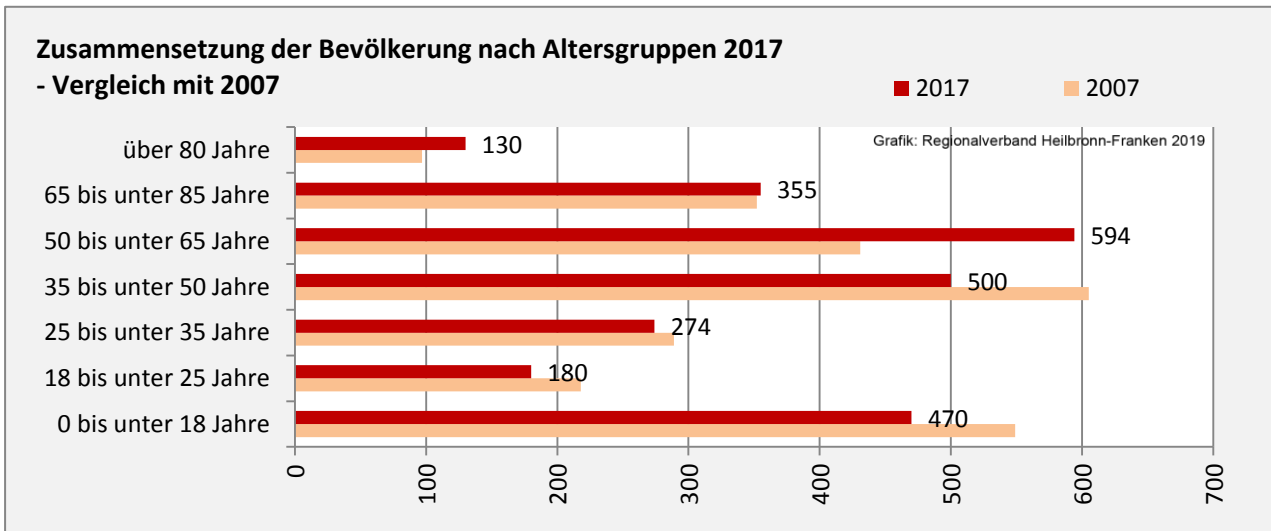

Sulzbach-Laufen - Bevölkerung

Bevölkerungsstand in Sulzbach-Laufen (2008 bis 2017)

Bevölkerungsentwicklung in Sulzbach-Laufen (seit 2008)

Geburten und Sterbefälle in Sulzbach-Laufen

5-Jahres-Wertung (2013 - 2017): natürliche Bevölkerungsentwicklung pro 1.000 Einwohner

Grafik: Regionalverband Heilbronn-Franken 2019

Wanderungssaldi Sulzbach-Laufen

Grafik: Regionalverband Heilbronn-Franken 2019

5-Jahres-Wertung (2013 - 2017): Wanderungsgewinne bzw. -verluste pro 1.000 Einwohner

Datengrundlage: Landesamt für Statistik Baden-Württemberg

Abbildungen und Berechnungen: Regionalverband Heilbronn-Franken

Sulzbach-Laufen - Bevölkerung

Sulzbach-Laufen - Beschäftigung

sozialvers. Beschäftigung (SvB) in Sulzbach-Laufen (2009 bis 2018)

Grafik: Regionalverband Heilbronn-Franken 2019

prozentuale Entwicklung der SvB in Sulzbach-Laufen (seit 2009)

Grafik: Regionalverband Heilbronn-Franken 2019

■ produzierendes Gewerbe ■ Dienstleistungen

Grafik: Regionalverband Heilbronn-Franken 2019