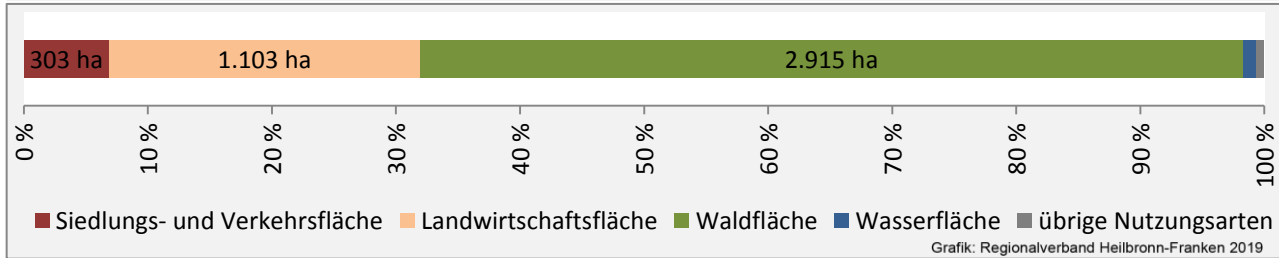

Sulzbach-Laufen - Flächenentwicklung

Datengrundlage: Landesamt für Statistik Baden-Württemberg

Abbildungen und Berechnungen: Regionalverband Heilbronn-Franken