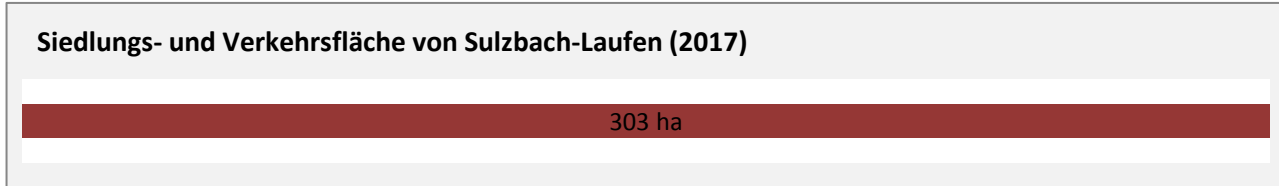

Sulzbach-Laufen - Flächenentwicklung

Datengrundlage: Landesamt für Statistik Baden-Württemberg

Abbildungen und Berechnungen: Regionalverband Heilbronn-Franken