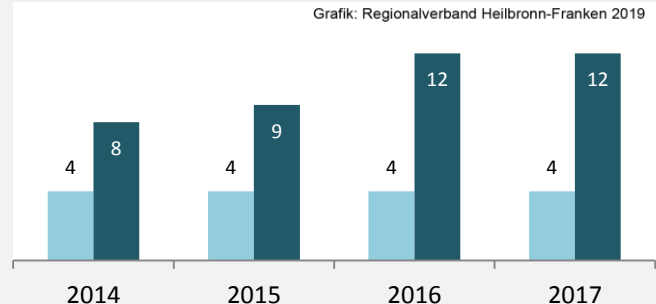

Grafik: Regionalverband Heilbronn-Franken 2019

prozentuale Entwicklung der SvB in Sulzbach-Laufen (seit 2009)

Grafik: Regionalverband Heilbronn-Franken 2019

■ produzierendes Gewerbe ■ Dienstleistungen

Grafik: Regionalverband Heilbronn-Franken 2019

5-Jahres-Wertung (2013 bis 2018):

Beschäftigungsgewinne / -verluste pro 1.000 Beschäftigte

Grafik: Regionalverband Heilbronn-Franken 2019

Arbeitslosigkeit in Sulzbach-Laufen

Grafik: Regionalverband Heilbronn-Franken 2019

Arbeitslosigkeit in Sulzbach-Laufen

■ unter 25 Jahren ■ über 55 Jahre

Grafik: Regionalverband Heilbronn-Franken 2019

Datengrundlage: Statistik der Bundesagentur für Arbeit

Abbildungen und Berechnungen: Regionalverband Heilbronn-Franken