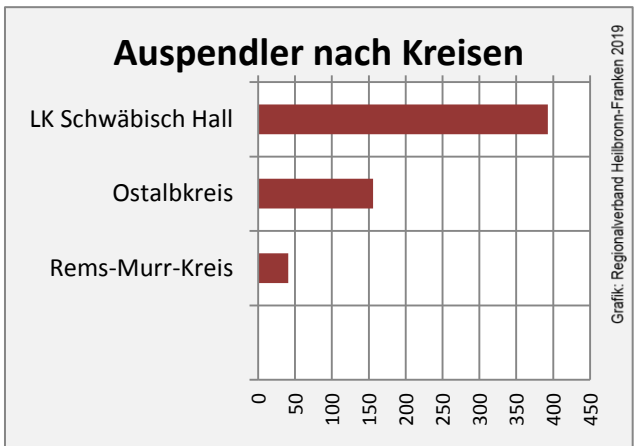

Grafik: Regionalverband Heilbronn-Franken 2019

prozentuale Entwicklung der SvB in Sulzbach-Laufen (seit 2009)

Grafik: Regionalverband Heilbronn-Franken 2019

■ produzierendes Gewerbe ■ Dienstleistungen

Grafik: Regionalverband Heilbronn-Franken 2019

5-Jahres-Wertung (2013 bis 2018):

Beschäftigungsgewinne / -verluste pro 1.000 Beschäftigte

Grafik: Regionalverband Heilbronn-Franken 2019

Arbeitslosigkeit in Sulzbach-Laufen

Grafik: Regionalverband Heilbronn-Franken 2019

Arbeitslosigkeit in Sulzbach-Laufen

■ unter 25 Jahren ■ über 55 Jahre

Grafik: Regionalverband Heilbronn-Franken 2019

Datengrundlage: Statistik der Bundesagentur für Arbeit

Abbildungen und Berechnungen: Regionalverband Heilbronn-Franken

Sulzbach-Laufen - Pendlerverflechtungen 2018

Pendlersaldo: 460

Datengrundlage: Statistik der Bundesagentur für Arbeit

Abbildungen: Regionalverband Heilbronn-Franken (keine Berücksichtigung von Werten unter 30)