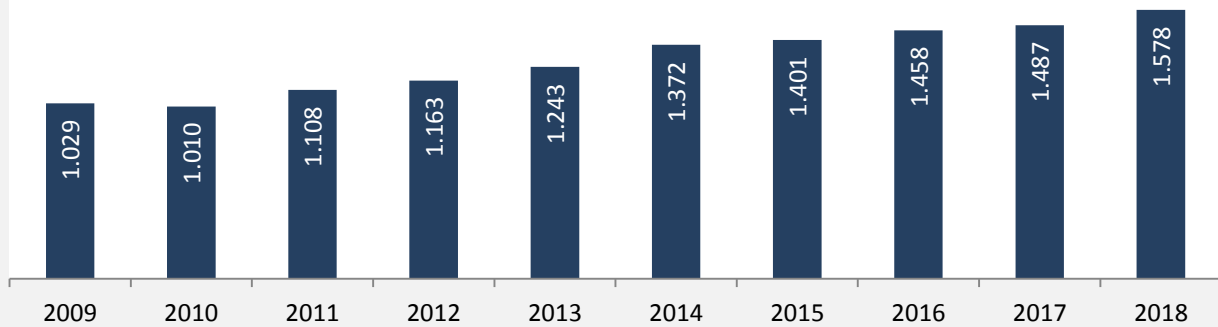

Sulzbach-Laufen - Bevölkerung

Bevölkerungsstand in Sulzbach-Laufen (2008 bis 2017)

Bevölkerungsentwicklung in Sulzbach-Laufen (seit 2008)

Geburten und Sterbefälle in Sulzbach-Laufen

5-Jahres-Wertung (2013 - 2017): natürliche Bevölkerungsentwicklung pro 1.000 Einwohner

Grafik: Regionalverband Heilbronn-Franken 2019

Wanderungssaldi Sulzbach-Laufen

Grafik: Regionalverband Heilbronn-Franken 2019

5-Jahres-Wertung (2013 - 2017): Wanderungsgewinne bzw. -verluste pro 1.000 Einwohner

Datengrundlage: Landesamt für Statistik Baden-Württemberg

Abbildungen und Berechnungen: Regionalverband Heilbronn-Franken

Sulzbach-Laufen - Bevölkerung

Sulzbach-Laufen - Beschäftigung

sozialvers. Beschäftigung (SvB) in Sulzbach-Laufen (2009 bis 2018)

Grafik: Regionalverband Heilbronn-Franken 2019

prozentuale Entwicklung der SvB in Sulzbach-Laufen (seit 2009)

Grafik: Regionalverband Heilbronn-Franken 2019

■ produzierendes Gewerbe ■ Dienstleistungen

Grafik: Regionalverband Heilbronn-Franken 2019