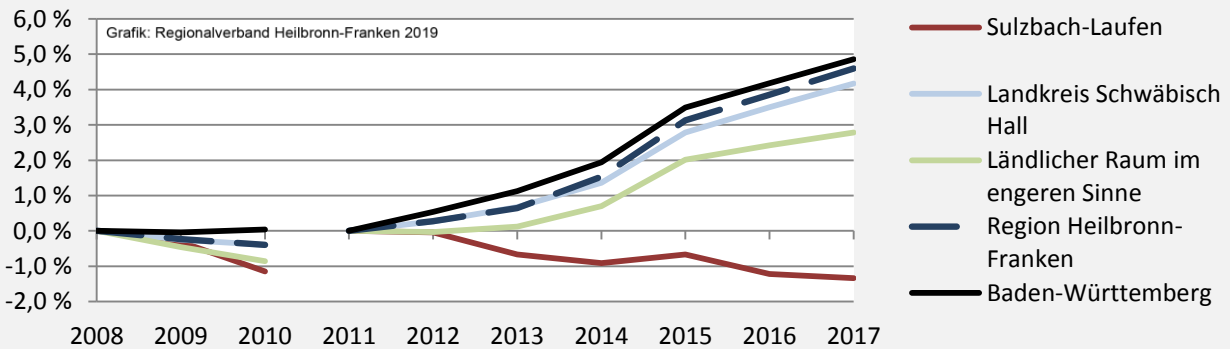

Sulzbach-Laufen - Bevölkerung

Bevölkerungsstand in Sulzbach-Laufen (2008 bis 2017)

Bevölkerungsentwicklung in Sulzbach-Laufen (seit 2008)

Geburten und Sterbefälle in Sulzbach-Laufen

5-Jahres-Wertung (2013 - 2017): natürliche Bevölkerungsentwicklung pro 1.000 Einwohner