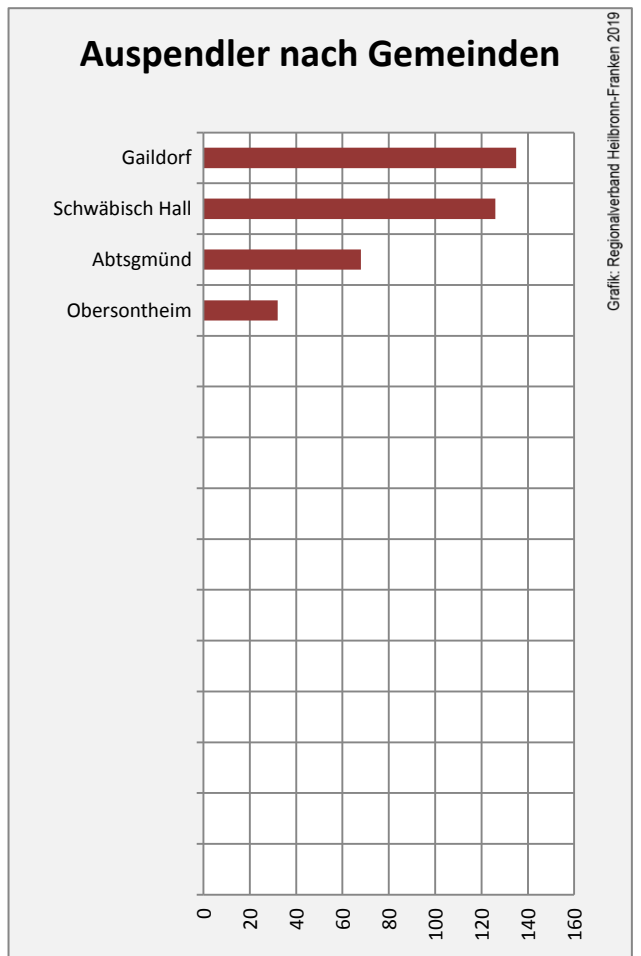

5-Jahres-Wertung (2013 bis 2018):

Beschäftigungsgewinne / -verluste pro 1.000 Beschäftigte

Grafik: Regionalverband Heilbronn-Franken 2019

Arbeitslosigkeit in Sulzbach-Laufen

Grafik: Regionalverband Heilbronn-Franken 2019

Arbeitslosigkeit in Sulzbach-Laufen

■ unter 25 Jahren ■ über 55 Jahre

Grafik: Regionalverband Heilbronn-Franken 2019

Datengrundlage: Statistik der Bundesagentur für Arbeit

Abbildungen und Berechnungen: Regionalverband Heilbronn-Franken

Sulzbach-Laufen - Pendlerverflechtungen 2018

Pendlersaldo: 460

Datengrundlage: Statistik der Bundesagentur für Arbeit

Abbildungen: Regionalverband Heilbronn-Franken (keine Berücksichtigung von Werten unter 30)