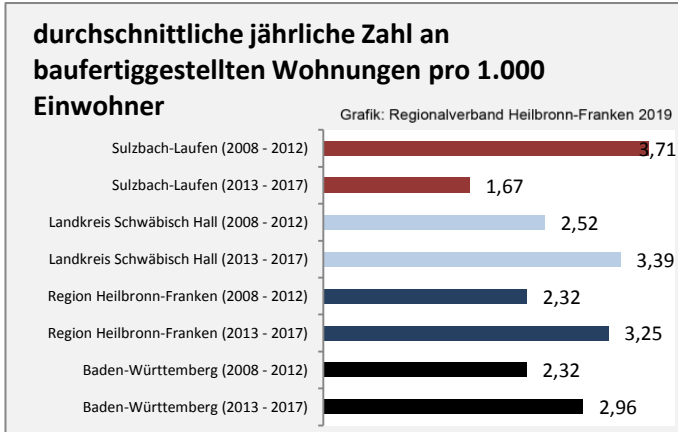

Sulzbach-Laufen - Wohnungsbestand und -entwicklung

Datengrundlage: Statistisches Landesamt Baden-Württemberg (ab 2011: Zensus 2011)

Abbildungen und Berechnungen: Regionalverband Heilbronn-Franken