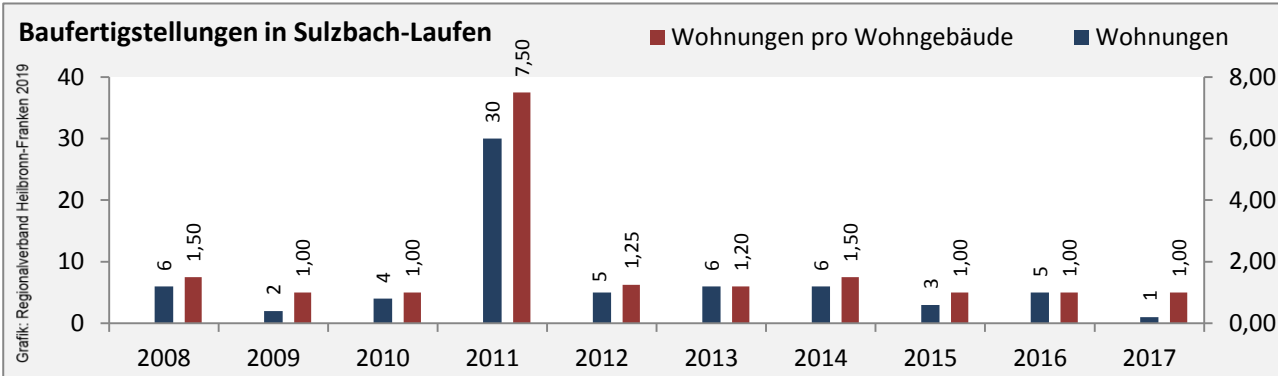

Sulzbach-Laufen - Wohnungsbestand und -entwicklung

Datengrundlage: Statistisches Landesamt Baden-Württemberg (ab 2011: Zensus 2011)

Abbildungen und Berechnungen: Regionalverband Heilbronn-Franken