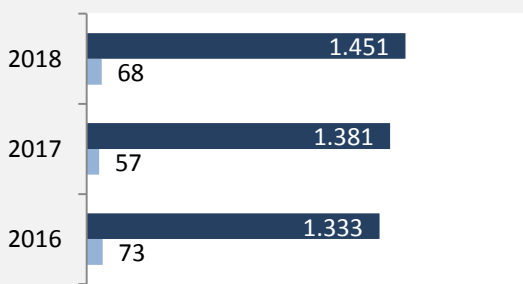

Datengrundlage: Landesamt für Statistik Baden-Württemberg

Abbildungen und Berechnungen: Regionalverband Heilbronn-Franken

Sulzbach-Laufen - Bevölkerung

Sulzbach-Laufen - Beschäftigung

sozialvers. Beschäftigung (SvB) in Sulzbach-Laufen (2009 bis 2018)

Grafik: Regionalverband Heilbronn-Franken 2019

prozentuale Entwicklung der SvB in Sulzbach-Laufen (seit 2009)

Grafik: Regionalverband Heilbronn-Franken 2019

■ produzierendes Gewerbe ■ Dienstleistungen

Grafik: Regionalverband Heilbronn-Franken 2019

5-Jahres-Wertung (2013 bis 2018):

Beschäftigungsgewinne / -verluste pro 1.000 Beschäftigte

Grafik: Regionalverband Heilbronn-Franken 2019

Arbeitslosigkeit in Sulzbach-Laufen

Grafik: Regionalverband Heilbronn-Franken 2019