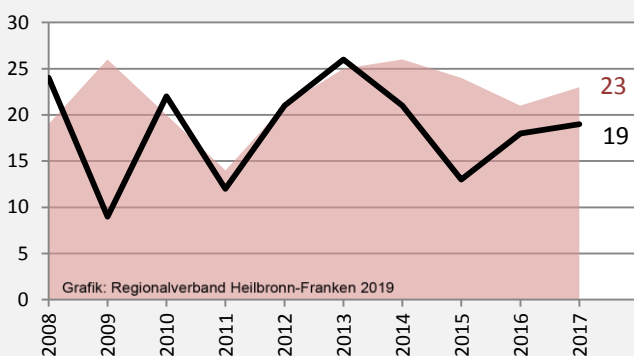

Sulzbach-Laufen - Bevölkerung

Bevölkerungsstand in Sulzbach-Laufen (2008 bis 2017)

Bevölkerungsentwicklung in Sulzbach-Laufen (seit 2008)

Geburten und Sterbefälle in Sulzbach-Laufen

5-Jahres-Wertung (2013 - 2017): natürliche Bevölkerungsentwicklung pro 1.000 Einwohner

Grafik: Regionalverband Heilbronn-Franken 2019

Wanderungssaldi Sulzbach-Laufen

Grafik: Regionalverband Heilbronn-Franken 2019

5-Jahres-Wertung (2013 - 2017): Wanderungsgewinne bzw. -verluste pro 1.000 Einwohner