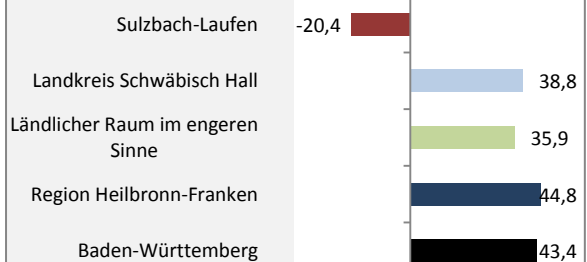

5-Jahres-Wertung (2013 - 2017): Wanderungsgewinne bzw. -verluste pro 1.000 Einwohner

Datengrundlage: Landesamt für Statistik Baden-Württemberg

Abbildungen und Berechnungen: Regionalverband Heilbronn-Franken