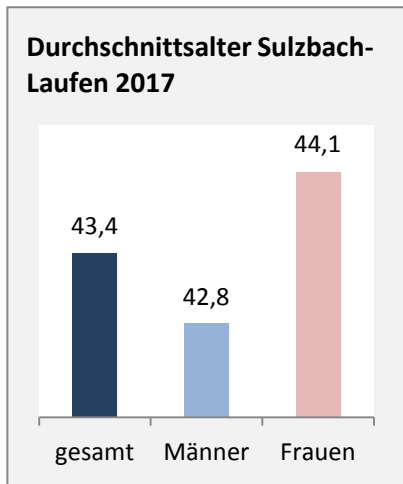

Sulzbach-Laufen - Bevölkerung

Bevölkerungsstand in Sulzbach-Laufen (2008 bis 2017)

Bevölkerungsentwicklung in Sulzbach-Laufen (seit 2008)

Geburten und Sterbefälle in Sulzbach-Laufen

5-Jahres-Wertung (2013 - 2017): natürliche Bevölkerungsentwicklung pro 1.000 Einwohner

Grafik: Regionalverband Heilbronn-Franken 2019

Wanderungssaldi Sulzbach-Laufen

Grafik: Regionalverband Heilbronn-Franken 2019

5-Jahres-Wertung (2013 - 2017): Wanderungsgewinne bzw. -verluste pro 1.000 Einwohner

Datengrundlage: Landesamt für Statistik Baden-Württemberg

Abbildungen und Berechnungen: Regionalverband Heilbronn-Franken

Sulzbach-Laufen - Bevölkerung

Sulzbach-Laufen - Beschäftigung

sozialvers. Beschäftigung (SvB) in Sulzbach-Laufen (2009 bis 2018)