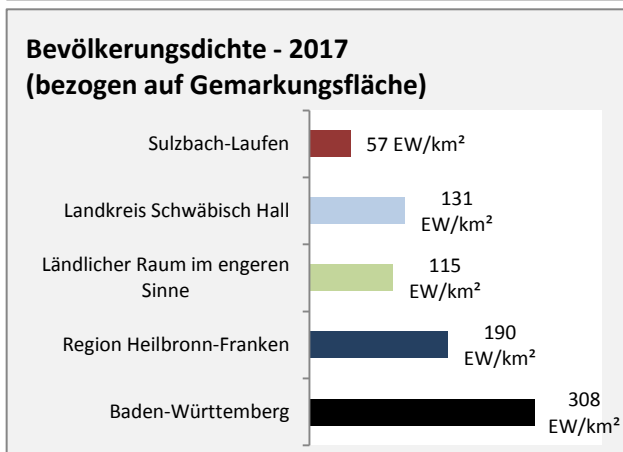

Sulzbach-Laufen - Flächenentwicklung

Datengrundlage: Landesamt für Statistik Baden-Württemberg

Abbildungen und Berechnungen: Regionalverband Heilbronn-Franken