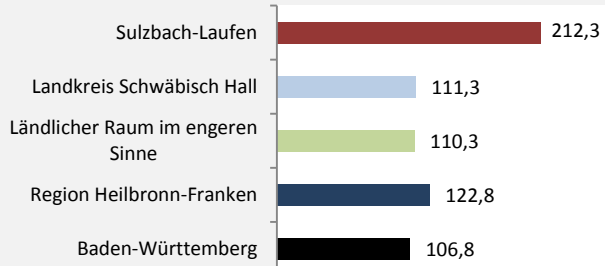

Sulzbach-Laufen - Beschäftigung

sozialvers. Beschäftigung (SvB) in Sulzbach-Laufen (2009 bis 2018)

Grafik: Regionalverband Heilbronn-Franken 2019

prozentuale Entwicklung der SvB in Sulzbach-Laufen (seit 2009)

Grafik: Regionalverband Heilbronn-Franken 2019

■ produzierendes Gewerbe ■ Dienstleistungen

Grafik: Regionalverband Heilbronn-Franken 2019

5-Jahres-Wertung (2013 bis 2018):

Beschäftigungsgewinne / -verluste pro 1.000 Beschäftigte

Grafik: Regionalverband Heilbronn-Franken 2019

Arbeitslosigkeit in Sulzbach-Laufen

Grafik: Regionalverband Heilbronn-Franken 2019

Arbeitslosigkeit in Sulzbach-Laufen

■ unter 25 Jahren ■ über 55 Jahre

Grafik: Regionalverband Heilbronn-Franken 2019

Datengrundlage: Statistik der Bundesagentur für Arbeit

Abbildungen und Berechnungen: Regionalverband Heilbronn-Franken