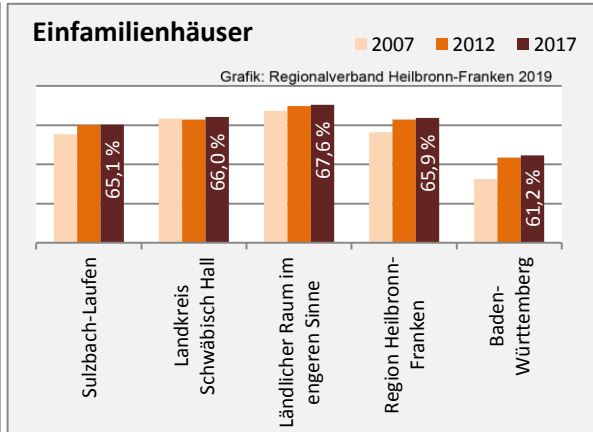

Sulzbach-Laufen - Wohnungsbestand und -entwicklung

Datengrundlage: Statistisches Landesamt Baden-Württemberg (ab 2011: Zensus 2011)

Abbildungen und Berechnungen: Regionalverband Heilbronn-Franken