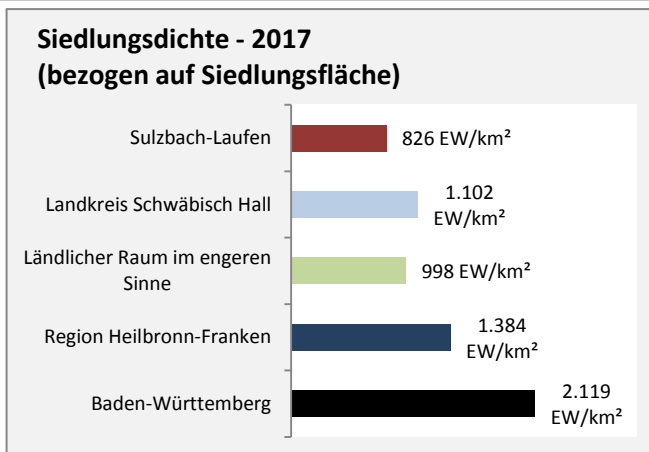

Sulzbach-Laufen - Flächenentwicklung

Datengrundlage: Landesamt für Statistik Baden-Württemberg

Abbildungen und Berechnungen: Regionalverband Heilbronn-Franken