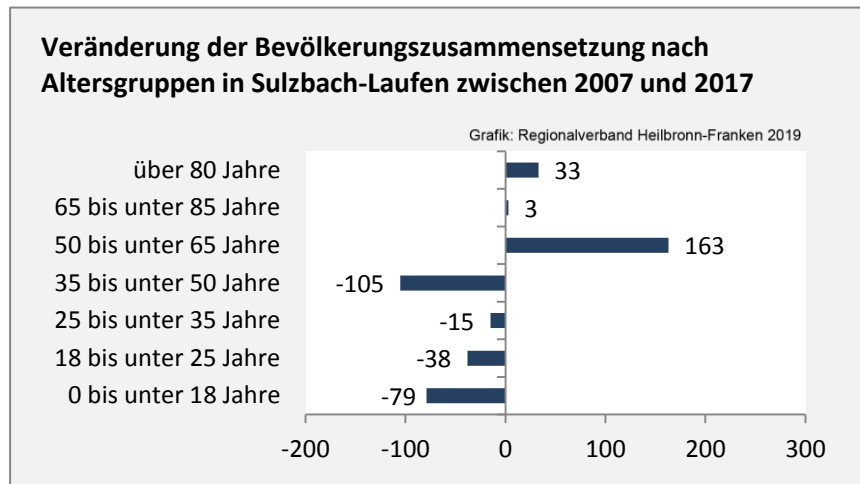

Sulzbach-Laufen - Bevölkerung

Bevölkerungsstand in Sulzbach-Laufen (2008 bis 2017)

Bevölkerungsentwicklung in Sulzbach-Laufen (seit 2008)

Geburten und Sterbefälle in Sulzbach-Laufen

5-Jahres-Wertung (2013 - 2017): natürliche Bevölkerungsentwicklung pro 1.000 Einwohner

Grafik: Regionalverband Heilbronn-Franken 2019

Wanderungssaldi Sulzbach-Laufen

Grafik: Regionalverband Heilbronn-Franken 2019

5-Jahres-Wertung (2013 - 2017): Wanderungsgewinne bzw. -verluste pro 1.000 Einwohner

Datengrundlage: Landesamt für Statistik Baden-Württemberg

Abbildungen und Berechnungen: Regionalverband Heilbronn-Franken

Sulzbach-Laufen - Bevölkerung

Sulzbach-Laufen - Beschäftigung

sozialvers. Beschäftigung (SvB) in Sulzbach-Laufen (2009 bis 2018)