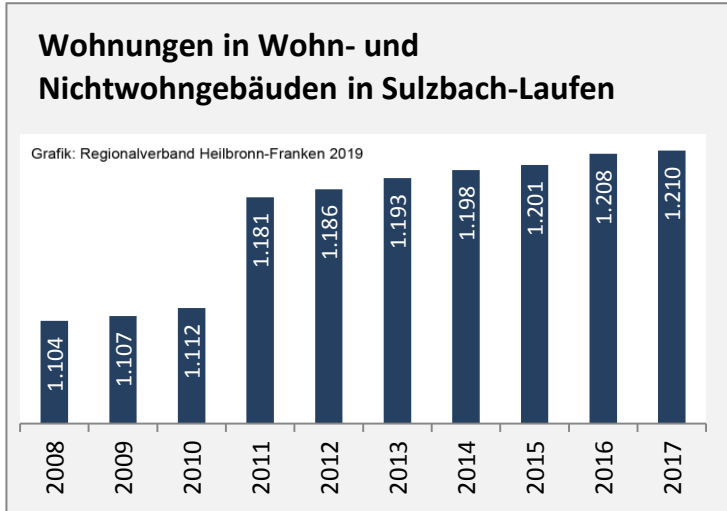

Sulzbach-Laufen - Wohnungsbestand und -entwicklung

Datengrundlage: Statistisches Landesamt Baden-Württemberg (ab 2011: Zensus 2011)

Abbildungen und Berechnungen: Regionalverband Heilbronn-Franken