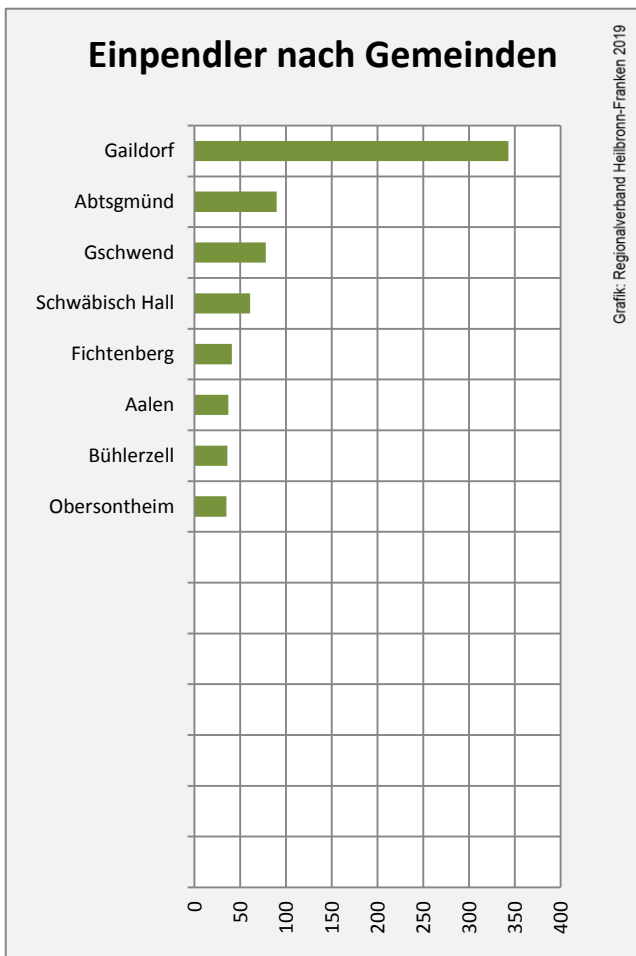

Grafik: Regionalverband Heilbronn-Franken 2019

prozentuale Entwicklung der SvB in Sulzbach-Laufen (seit 2009)

Grafik: Regionalverband Heilbronn-Franken 2019

■ produzierendes Gewerbe ■ Dienstleistungen

Grafik: Regionalverband Heilbronn-Franken 2019

5-Jahres-Wertung (2013 bis 2018):

Beschäftigungsgewinne / -verluste pro 1.000 Beschäftigte

Grafik: Regionalverband Heilbronn-Franken 2019

Arbeitslosigkeit in Sulzbach-Laufen

Grafik: Regionalverband Heilbronn-Franken 2019

Arbeitslosigkeit in Sulzbach-Laufen

■ unter 25 Jahren ■ über 55 Jahre

Grafik: Regionalverband Heilbronn-Franken 2019

Datengrundlage: Statistik der Bundesagentur für Arbeit

Abbildungen und Berechnungen: Regionalverband Heilbronn-Franken

Sulzbach-Laufen - Pendlerverflechtungen 2018

Pendlersaldo: 460

Datengrundlage: Statistik der Bundesagentur für Arbeit

Abbildungen: Regionalverband Heilbronn-Franken (keine Berücksichtigung von Werten unter 30)