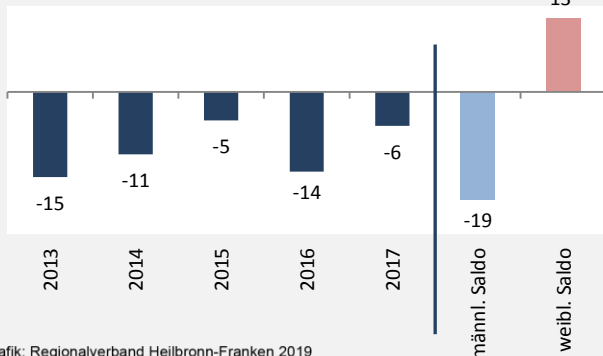

Sulzbach-Laufen - Bevölkerung

Bevölkerungsstand in Sulzbach-Laufen (2008 bis 2017)

Bevölkerungsentwicklung in Sulzbach-Laufen (seit 2008)

Geburten und Sterbefälle in Sulzbach-Laufen

5-Jahres-Wertung (2013 - 2017): natürliche Bevölkerungsentwicklung pro 1.000 Einwohner

Grafik: Regionalverband Heilbronn-Franken 2019

Wanderungssaldi Sulzbach-Laufen

Grafik: Regionalverband Heilbronn-Franken 2019

5-Jahres-Wertung (2013 - 2017): Wanderungsgewinne bzw. -verluste pro 1.000 Einwohner