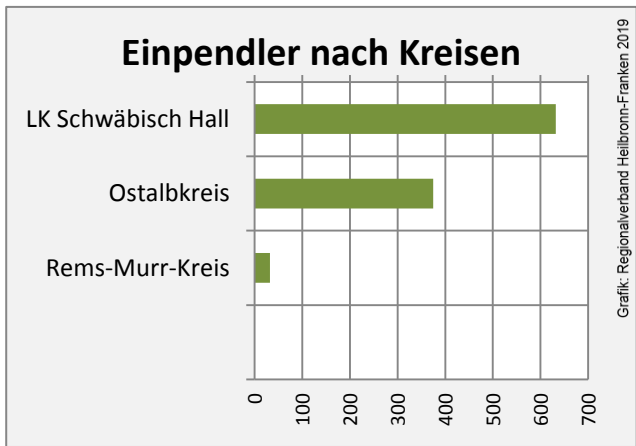

5-Jahres-Wertung (2013 bis 2018):

Beschäftigungsgewinne / -verluste pro 1.000 Beschäftigte

Grafik: Regionalverband Heilbronn-Franken 2019

Arbeitslosigkeit in Sulzbach-Laufen

Grafik: Regionalverband Heilbronn-Franken 2019

Arbeitslosigkeit in Sulzbach-Laufen

■ unter 25 Jahren ■ über 55 Jahre

Grafik: Regionalverband Heilbronn-Franken 2019

Datengrundlage: Statistik der Bundesagentur für Arbeit

Abbildungen und Berechnungen: Regionalverband Heilbronn-Franken

Sulzbach-Laufen - Pendlerverflechtungen 2018

Pendlersaldo: 460

Datengrundlage: Statistik der Bundesagentur für Arbeit

Abbildungen: Regionalverband Heilbronn-Franken (keine Berücksichtigung von Werten unter 30)