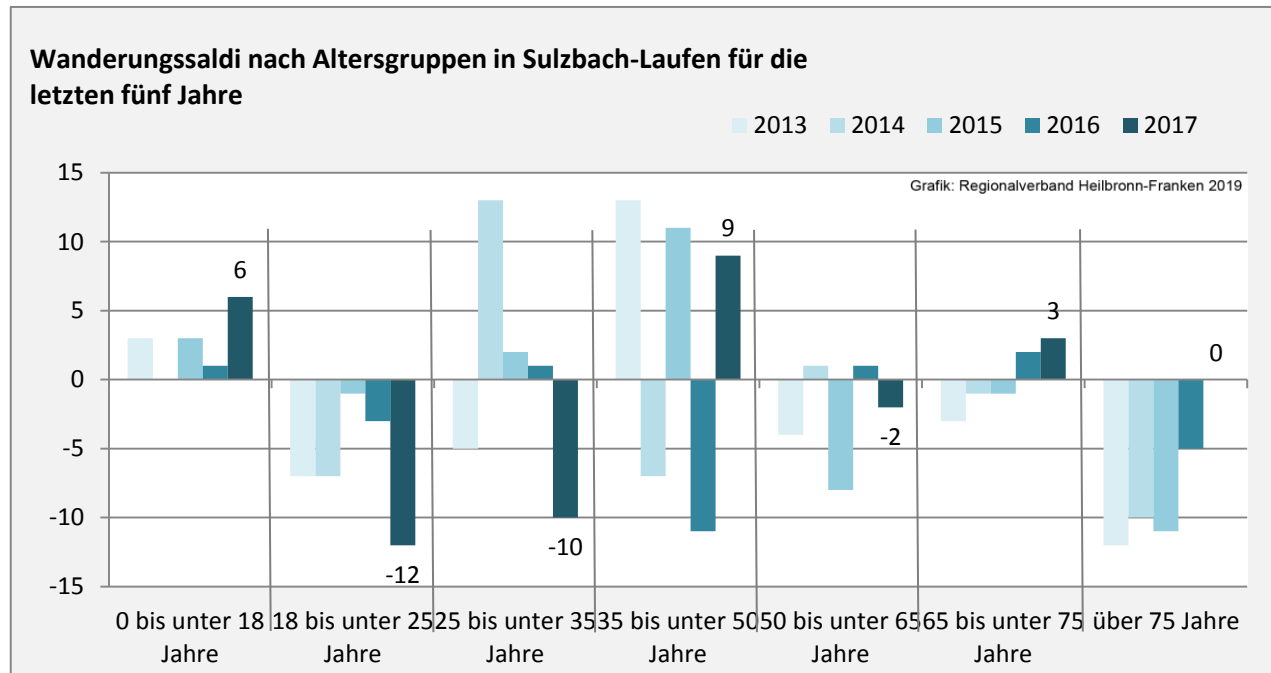

Sulzbach-Laufen - Bevölkerung

Bevölkerungsstand in Sulzbach-Laufen (2008 bis 2017)

Bevölkerungsentwicklung in Sulzbach-Laufen (seit 2008)

Geburten und Sterbefälle in Sulzbach-Laufen

5-Jahres-Wertung (2013 - 2017): natürliche Bevölkerungsentwicklung pro 1.000 Einwohner

Grafik: Regionalverband Heilbronn-Franken 2019

Wanderungssaldi Sulzbach-Laufen

Grafik: Regionalverband Heilbronn-Franken 2019

5-Jahres-Wertung (2013 - 2017): Wanderungsgewinne bzw. -verluste pro 1.000 Einwohner

Datengrundlage: Landesamt für Statistik Baden-Württemberg

Abbildungen und Berechnungen: Regionalverband Heilbronn-Franken

Sulzbach-Laufen - Bevölkerung

Sulzbach-Laufen - Beschäftigung

sozialvers. Beschäftigung (SvB) in Sulzbach-Laufen (2009 bis 2018)

Grafik: Regionalverband Heilbronn-Franken 2019

prozentuale Entwicklung der SvB in Sulzbach-Laufen (seit 2009)

Grafik: Regionalverband Heilbronn-Franken 2019

■ produzierendes Gewerbe ■ Dienstleistungen

Grafik: Regionalverband Heilbronn-Franken 2019