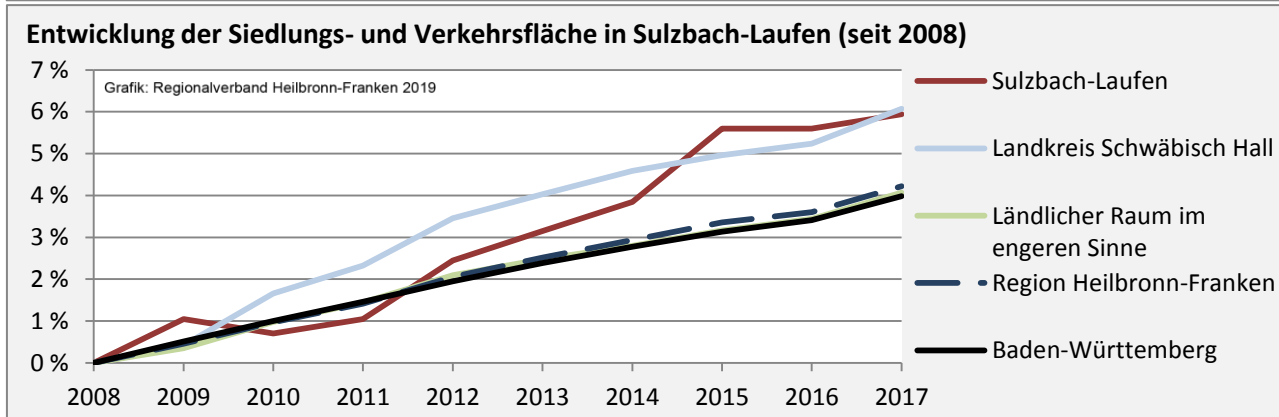

Sulzbach-Laufen - Flächenentwicklung

Datengrundlage: Landesamt für Statistik Baden-Württemberg

Abbildungen und Berechnungen: Regionalverband Heilbronn-Franken