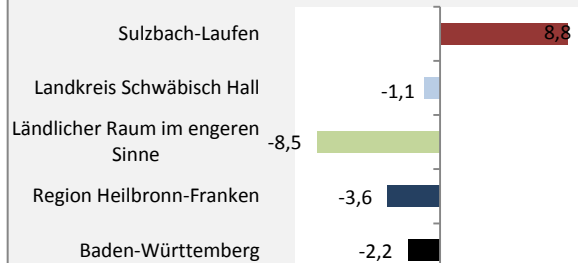

Sulzbach-Laufen - Bevölkerung

Bevölkerungsstand in Sulzbach-Laufen (2008 bis 2017)

Bevölkerungsentwicklung in Sulzbach-Laufen (seit 2008)

Geburten und Sterbefälle in Sulzbach-Laufen

5-Jahres-Wertung (2013 - 2017): natürliche Bevölkerungsentwicklung pro 1.000 Einwohner