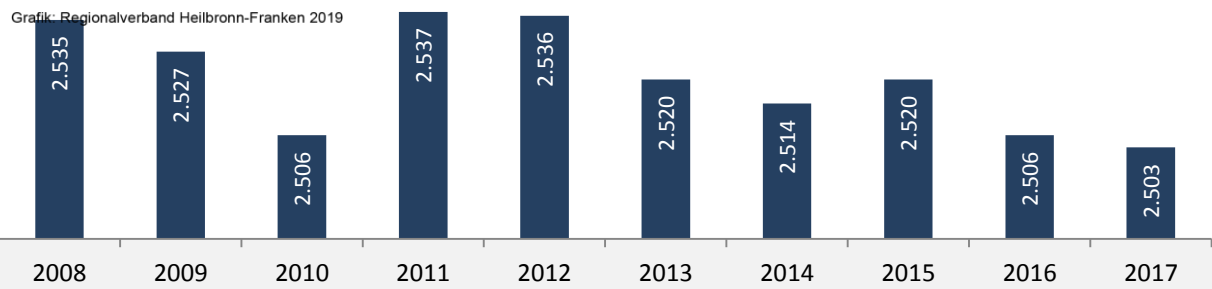

Sulzbach-Laufen - Bevölkerung

Bevölkerungsstand in Sulzbach-Laufen (2008 bis 2017)

Bevölkerungsentwicklung in Sulzbach-Laufen (seit 2008)

Geburten und Sterbefälle in Sulzbach-Laufen

5-Jahres-Wertung (2013 - 2017): natürliche Bevölkerungsentwicklung pro 1.000 Einwohner

Grafik: Regionalverband Heilbronn-Franken 2019

Wanderungssaldi Sulzbach-Laufen

Grafik: Regionalverband Heilbronn-Franken 2019

5-Jahres-Wertung (2013 - 2017): Wanderungsgewinne bzw. -verluste pro 1.000 Einwohner