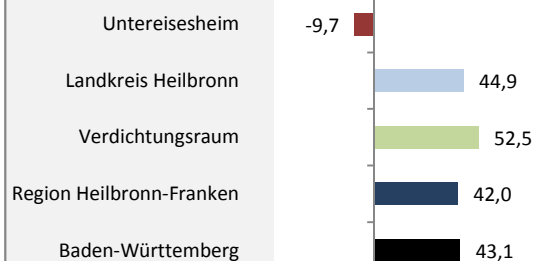

5-Jahres-Wertung (2012 - 2016): Wanderungsgewinne bzw. -verluste pro 1.000 Einwohner

Datengrundlage: Landesamt für Statistik Baden-Württemberg

Abbildungen und Berechnungen: Regionalverband Heilbronn-Franken