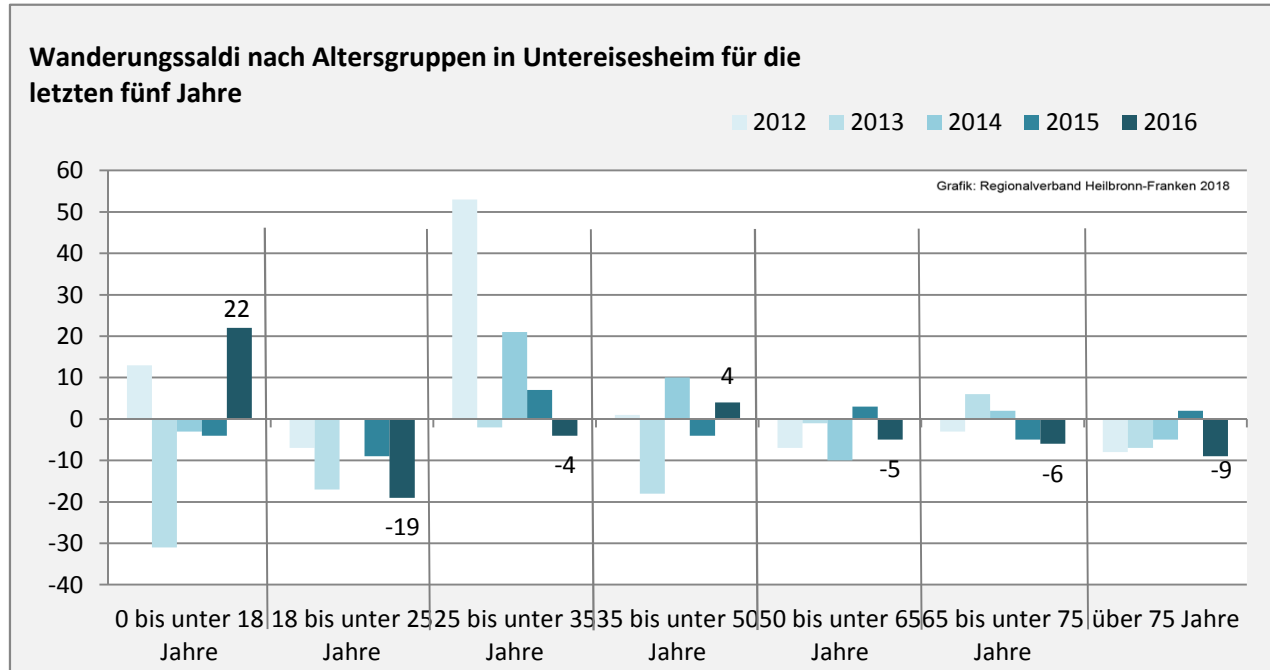

Untereisesheim - Bevölkerung

Datengrundlage: Landesamt für Statistik Baden-Württemberg
Abbildungen und Berechnungen: Regionalverband Heilbronn-Franken