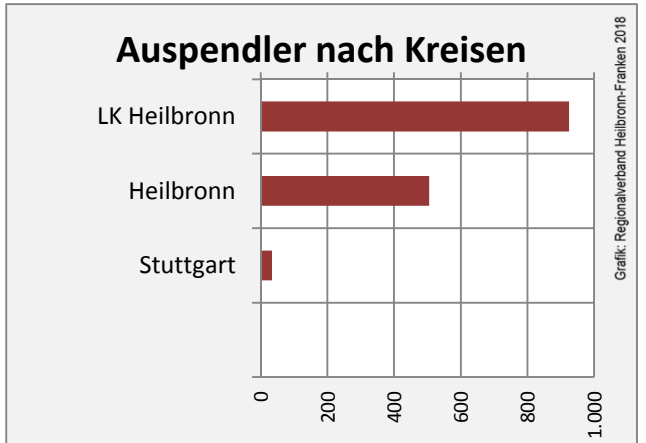

Untereisesheim - Beschäftigung

Datengrundlage: Statistik der Bundesagentur für Arbeit

Abbildungen und Berechnungen: Regionalverband Heilbronn-Franken

Untereisesheim - Pendlerverflechtungen 2017

Pendlersaldo: -1248