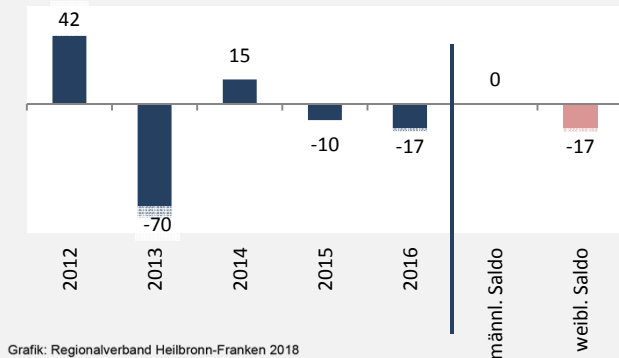

Wanderungssaldi Untereisesheim