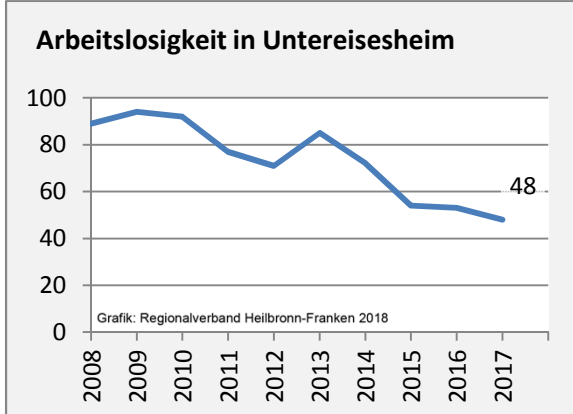

Untereisesheim - Beschäftigung

Datengrundlage: Statistik der Bundesagentur für Arbeit

Abbildungen und Berechnungen: Regionalverband Heilbronn-Franken