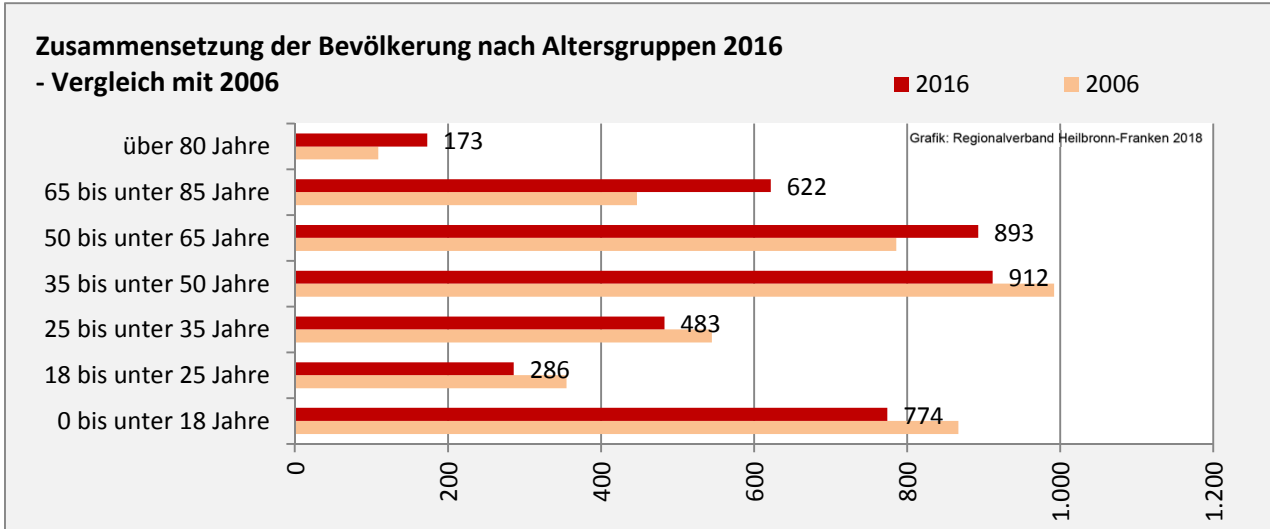

Untereisesheim - Bevölkerung

Datengrundlage: Landesamt für Statistik Baden-Württemberg
Abbildungen und Berechnungen: Regionalverband Heilbronn-Franken