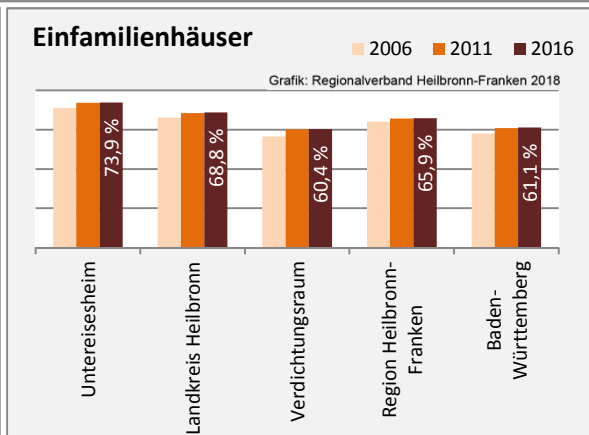

Untereisesheim - Wohnungsbestand und -entwicklung

Datengrundlage: Statistisches Landesamt Baden-Württemberg (ab 2011: Zensus 2011)

Abbildungen und Berechnungen: Regionalverband Heilbronn-Franken