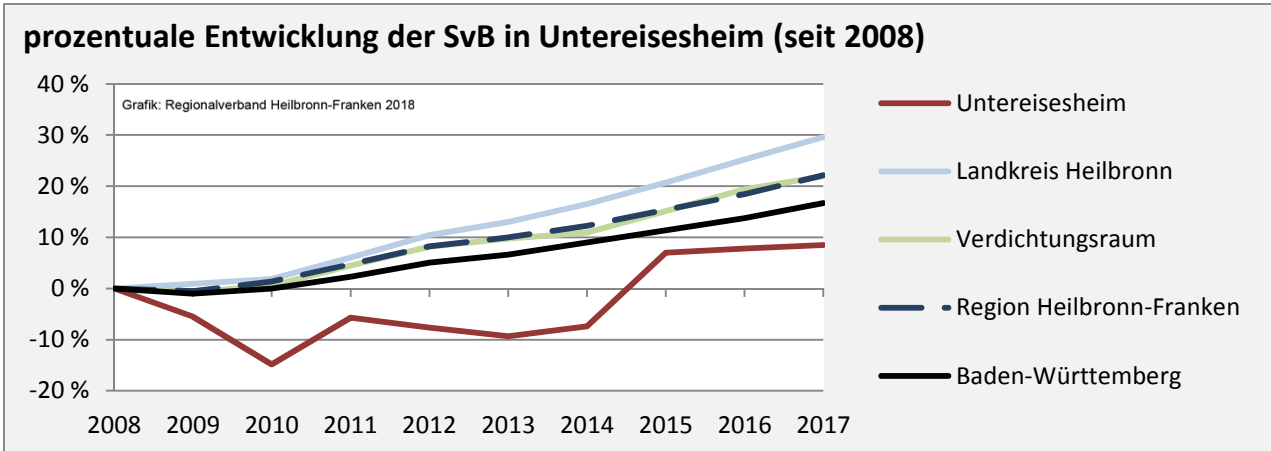

Untereisesheim - Beschäftigung

Datengrundlage: Statistik der Bundesagentur für Arbeit

Abbildungen und Berechnungen: Regionalverband Heilbronn-Franken