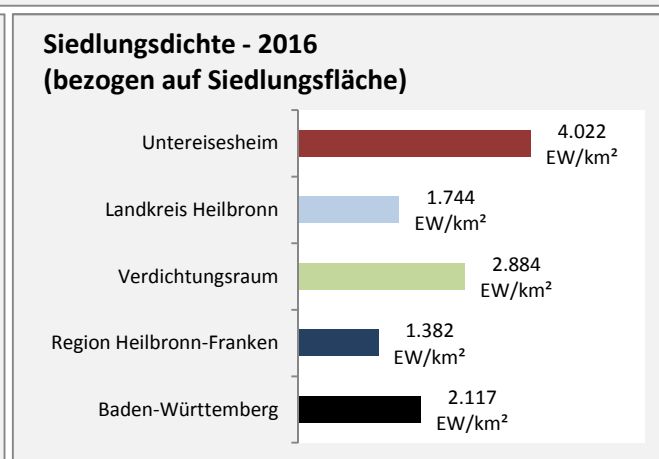

Untereisesheim - Flächenentwicklung

Datengrundlage: Landesamt für Statistik Baden-Württemberg

Abbildungen und Berechnungen: Regionalverband Heilbronn-Franken