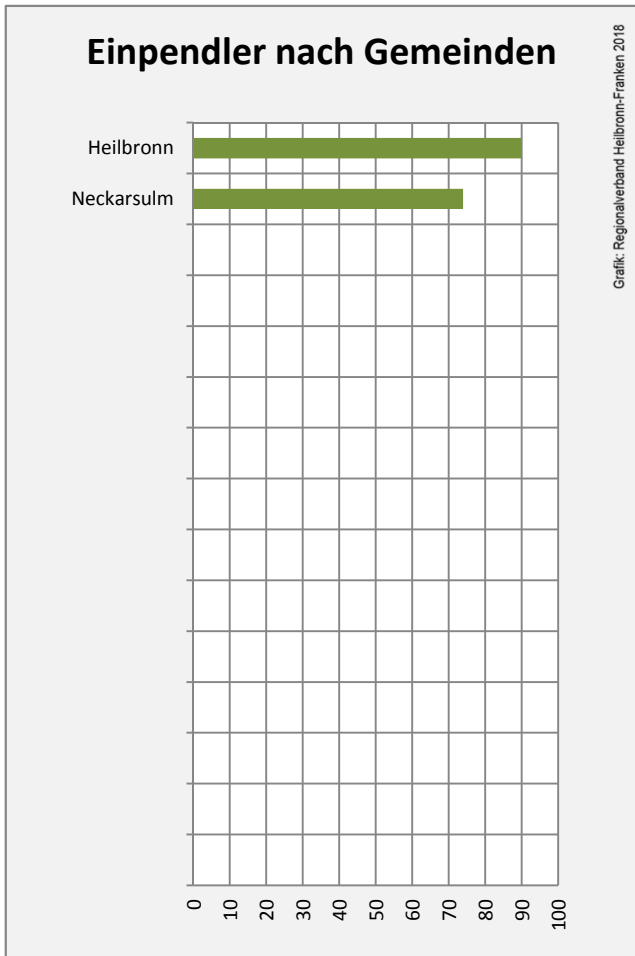

Untereisesheim - Beschäftigung

Datengrundlage: Statistik der Bundesagentur für Arbeit

Abbildungen und Berechnungen: Regionalverband Heilbronn-Franken

Untereisesheim - Pendlerverflechtungen 2017

Pendlersaldo: -1248