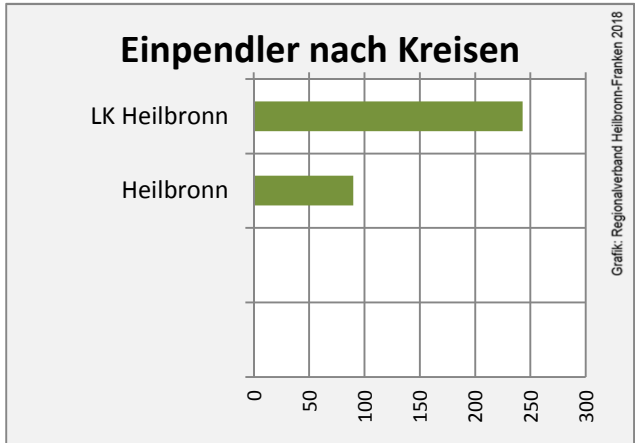

Untereisesheim - Beschäftigung

Datengrundlage: Statistik der Bundesagentur für Arbeit

Abbildungen und Berechnungen: Regionalverband Heilbronn-Franken

Untereisesheim - Pendlerverflechtungen 2017

Pendlersaldo: -1248

Datengrundlage: Statistik der Bundesagentur für Arbeit

Abbildungen: Regionalverband Heilbronn-Franken (keine Berücksichtigung von Werten unter 30)

Untereisesheim - Wohnungsbestand und -entwicklung

Datengrundlage: Statistisches Landesamt Baden-Württemberg (ab 2011: Zensus 2011)