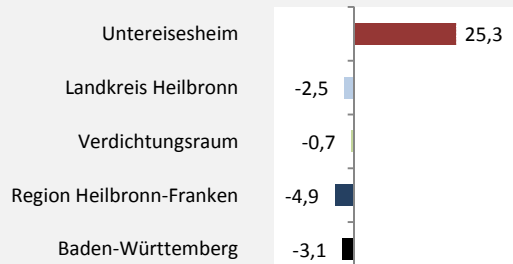

Untereisesheim - Bevölkerung

Bevölkerungsstand in Untereisesheim (2007 bis 2016)

Bevölkerungsentwicklung in Untereisesheim (seit 2007)

Geburten und Sterbefälle in Untereisesheim

5-Jahres-Wertung (2012 - 2016): natürliche Bevölkerungsentwicklung pro 1.000 Einwohner