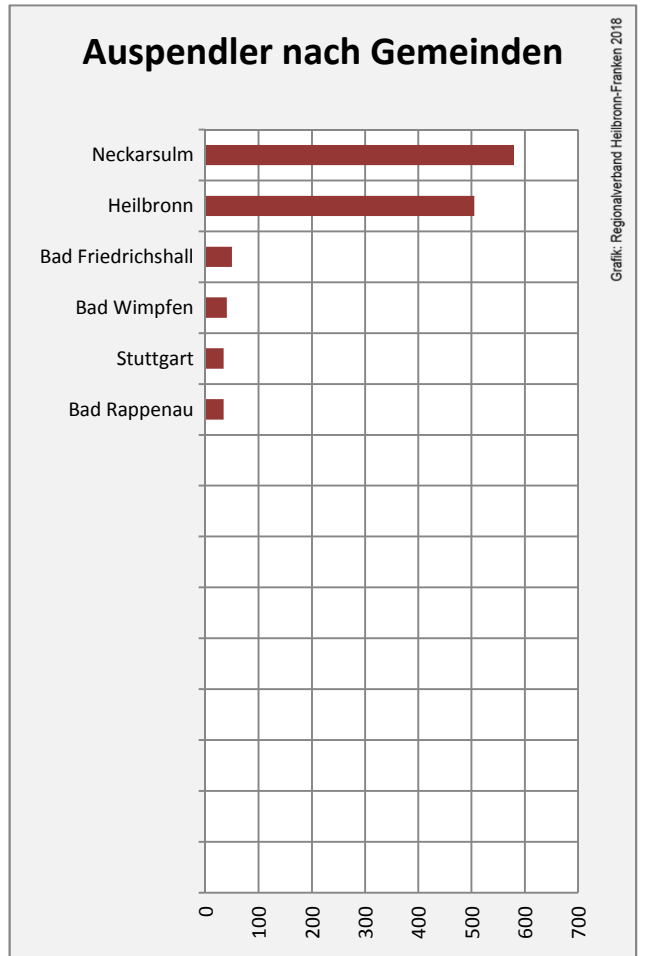

Untereisesheim - Beschäftigung

Datengrundlage: Statistik der Bundesagentur für Arbeit

Abbildungen und Berechnungen: Regionalverband Heilbronn-Franken

Untereisesheim - Pendlerverflechtungen 2017

Pendlersaldo: -1248