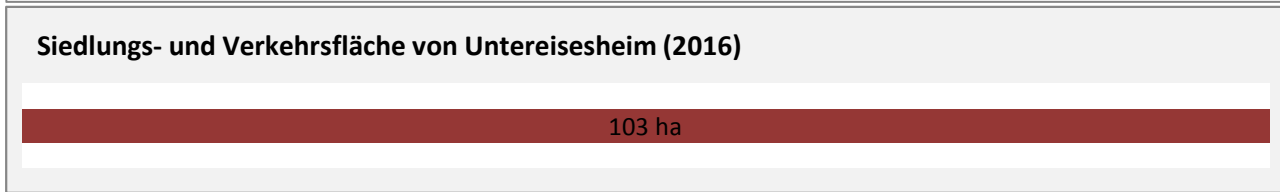

Untereisesheim - Flächenentwicklung

Datengrundlage: Landesamt für Statistik Baden-Württemberg

Abbildungen und Berechnungen: Regionalverband Heilbronn-Franken