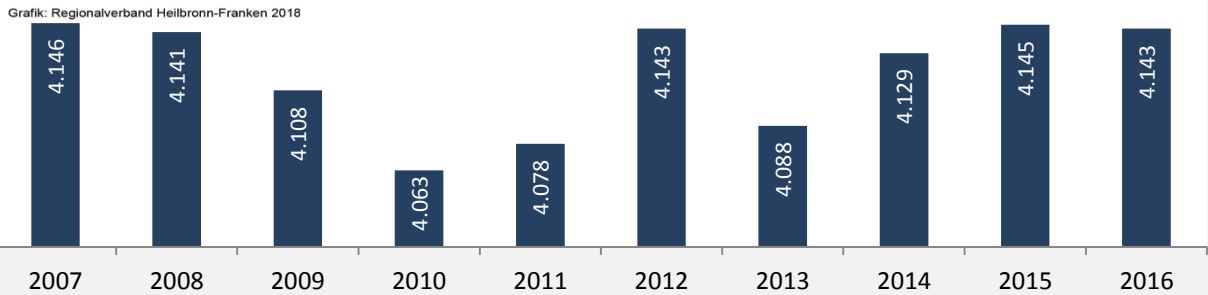

Untereisesheim - Bevölkerung

Bevölkerungsstand in Untereisesheim (2007 bis 2016)

Bevölkerungsentwicklung in Untereisesheim (seit 2007)

Geburten und Sterbefälle in Untereisesheim

5-Jahres-Wertung (2012 - 2016): natürliche Bevölkerungsentwicklung pro 1.000 Einwohner