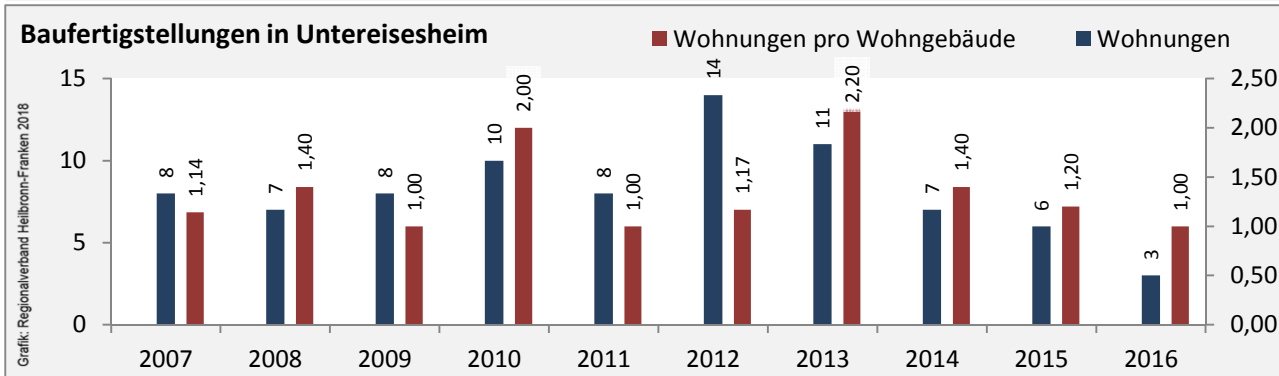

Untereisesheim - Wohnungsbestand und -entwicklung

Datengrundlage: Statistisches Landesamt Baden-Württemberg (ab 2011: Zensus 2011)

Abbildungen und Berechnungen: Regionalverband Heilbronn-Franken