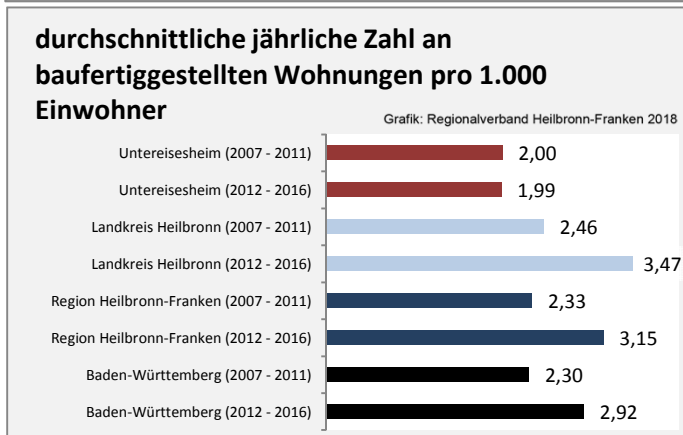

Untereisesheim - Wohnungsbestand und -entwicklung

Datengrundlage: Statistisches Landesamt Baden-Württemberg (ab 2011: Zensus 2011)

Abbildungen und Berechnungen: Regionalverband Heilbronn-Franken