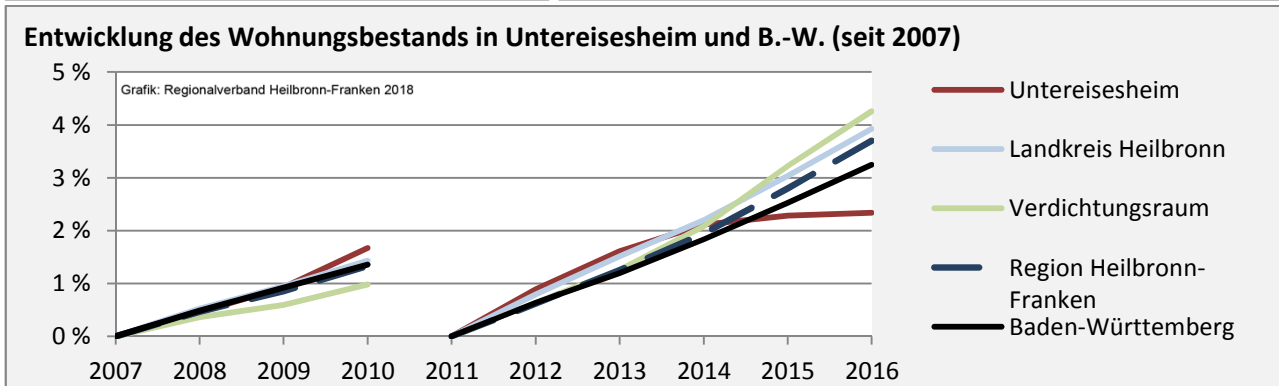

Untereisesheim - Wohnungsbestand und -entwicklung

Datengrundlage: Statistisches Landesamt Baden-Württemberg (ab 2011: Zensus 2011)

Abbildungen und Berechnungen: Regionalverband Heilbronn-Franken