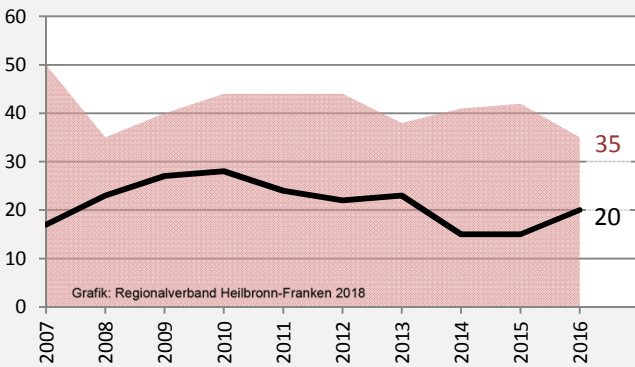

Untereisesheim - Bevölkerung

Bevölkerungsstand in Untereisesheim (2007 bis 2016)

Bevölkerungsentwicklung in Untereisesheim (seit 2007)

Geburten und Sterbefälle in Untereisesheim

5-Jahres-Wertung (2012 - 2016): natürliche Bevölkerungsentwicklung pro 1.000 Einwohner