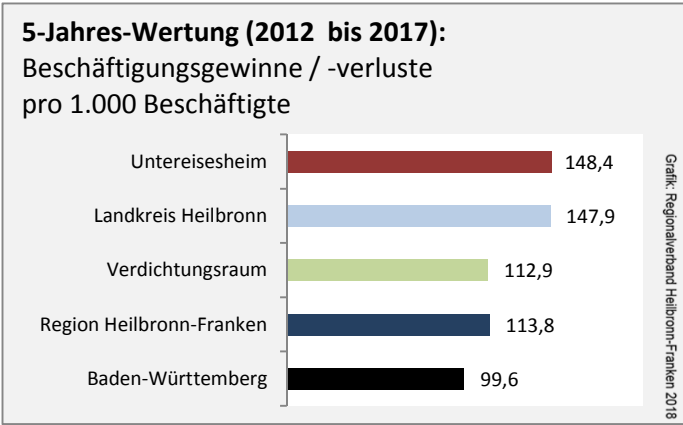

Untereisesheim - Beschäftigung

Datengrundlage: Statistik der Bundesagentur für Arbeit

Abbildungen und Berechnungen: Regionalverband Heilbronn-Franken