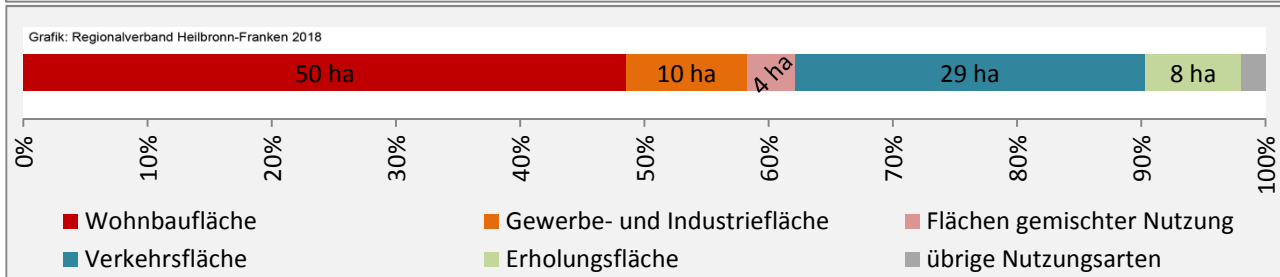

Untereisesheim - Flächenentwicklung

Datengrundlage: Landesamt für Statistik Baden-Württemberg

Abbildungen und Berechnungen: Regionalverband Heilbronn-Franken