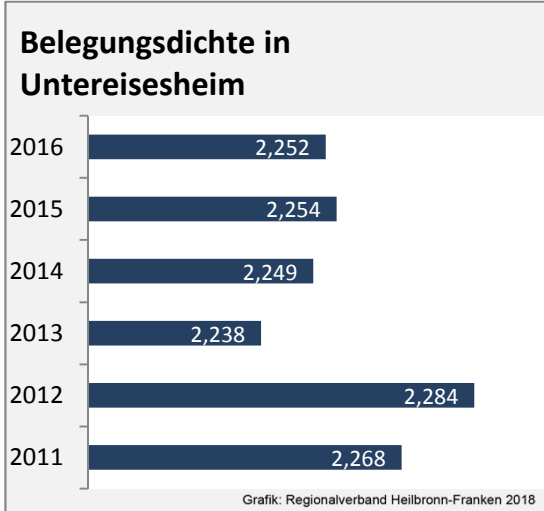

Untereisesheim - Wohnungsbestand und -entwicklung

Datengrundlage: Statistisches Landesamt Baden-Württemberg (ab 2011: Zensus 2011)

Abbildungen und Berechnungen: Regionalverband Heilbronn-Franken