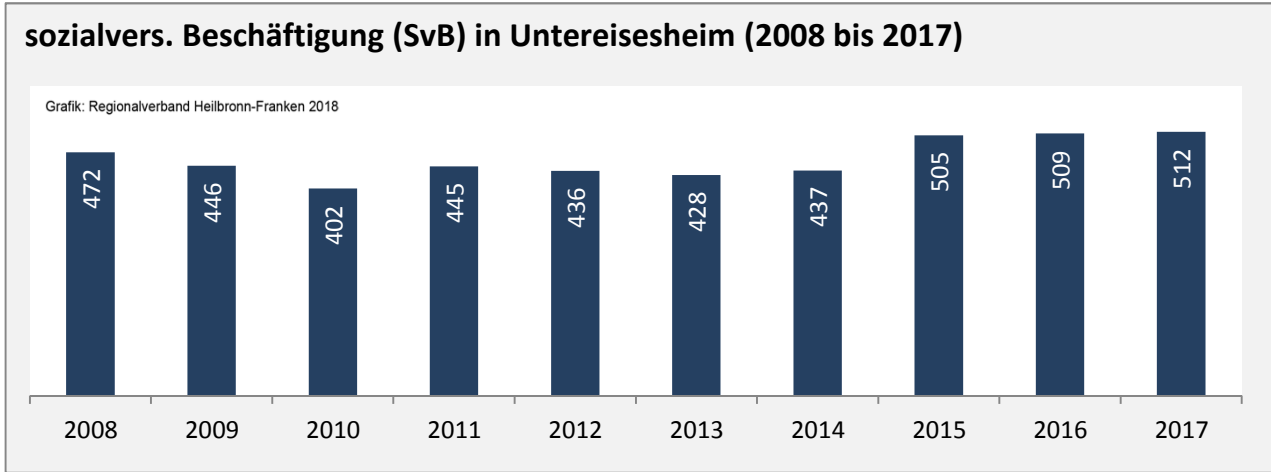

Untereisesheim - Beschäftigung

Datengrundlage: Statistik der Bundesagentur für Arbeit

Abbildungen und Berechnungen: Regionalverband Heilbronn-Franken