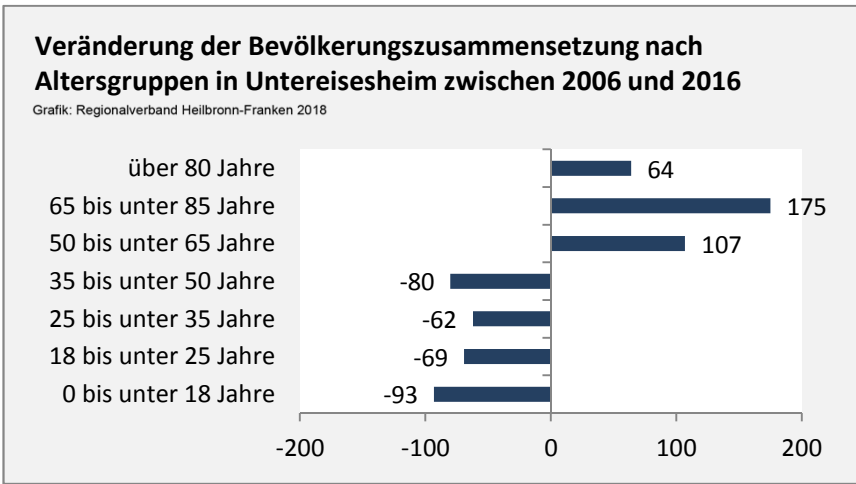

Untereisesheim - Bevölkerung

Datengrundlage: Landesamt für Statistik Baden-Württemberg
Abbildungen und Berechnungen: Regionalverband Heilbronn-Franken