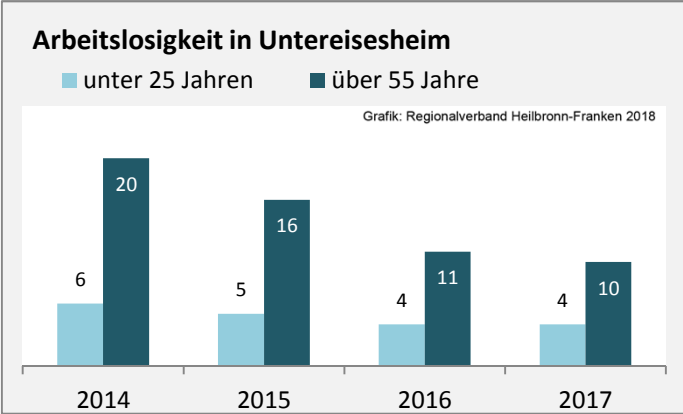

Untereisesheim - Beschäftigung

Datengrundlage: Statistik der Bundesagentur für Arbeit

Abbildungen und Berechnungen: Regionalverband Heilbronn-Franken