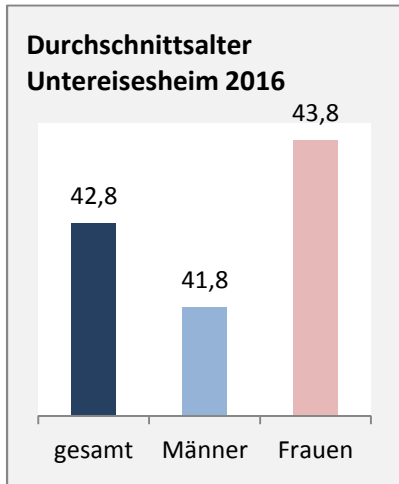

Untereisesheim - Bevölkerung

Datengrundlage: Landesamt für Statistik Baden-Württemberg
Abbildungen und Berechnungen: Regionalverband Heilbronn-Franken