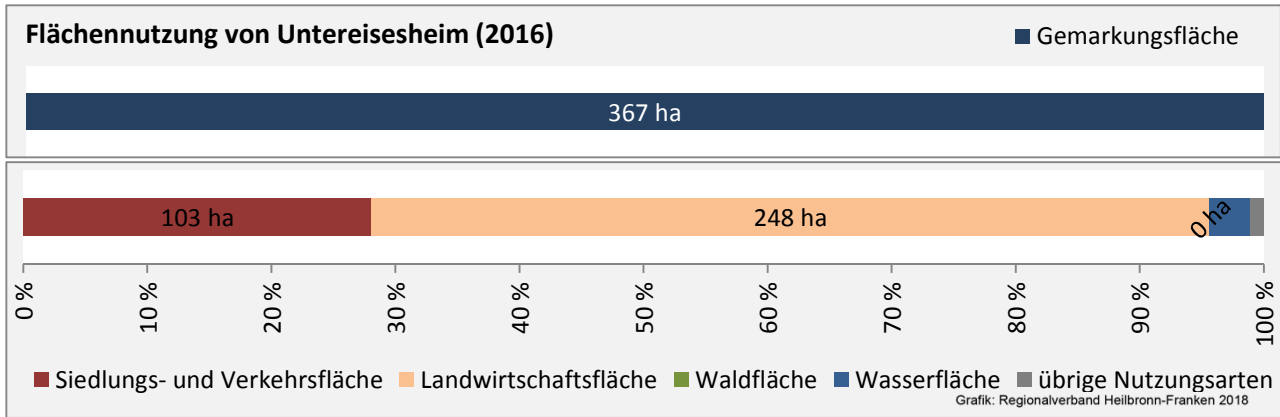

Untereisesheim - Flächenentwicklung

Datengrundlage: Landesamt für Statistik Baden-Württemberg

Abbildungen und Berechnungen: Regionalverband Heilbronn-Franken