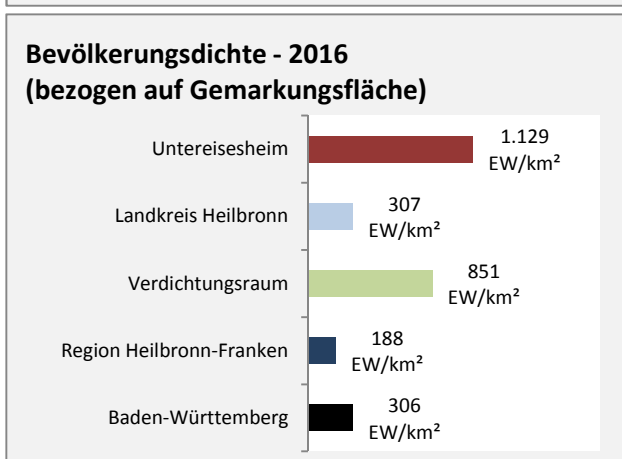

Untereisesheim - Flächenentwicklung

Datengrundlage: Landesamt für Statistik Baden-Württemberg

Abbildungen und Berechnungen: Regionalverband Heilbronn-Franken