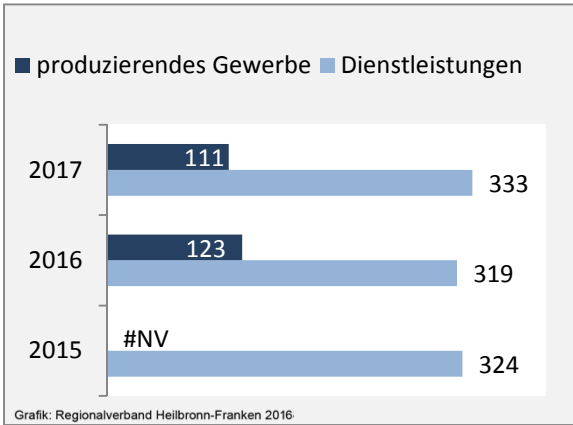

Untereisesheim - Beschäftigung

Datengrundlage: Statistik der Bundesagentur für Arbeit

Abbildungen und Berechnungen: Regionalverband Heilbronn-Franken