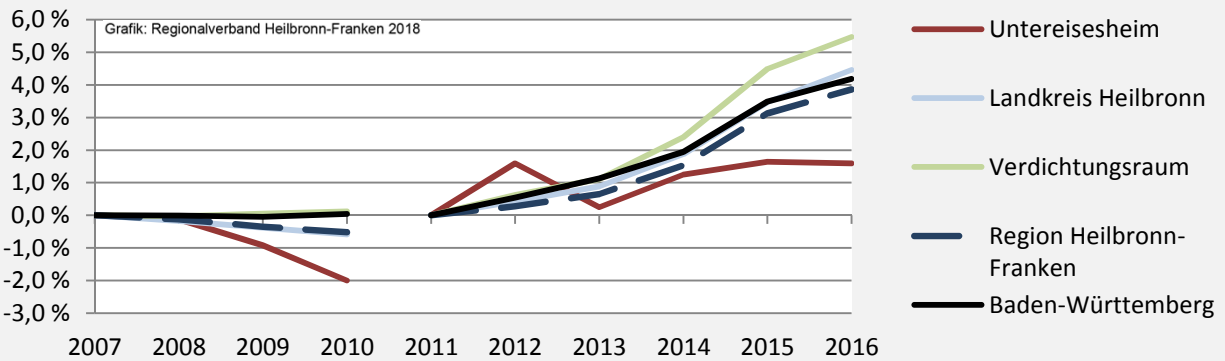

Untereisesheim - Bevölkerung

Bevölkerungsstand in Untereisesheim (2007 bis 2016)

Bevölkerungsentwicklung in Untereisesheim (seit 2007)

Geburten und Sterbefälle in Untereisesheim

5-Jahres-Wertung (2012 - 2016): natürliche Bevölkerungsentwicklung pro 1.000 Einwohner