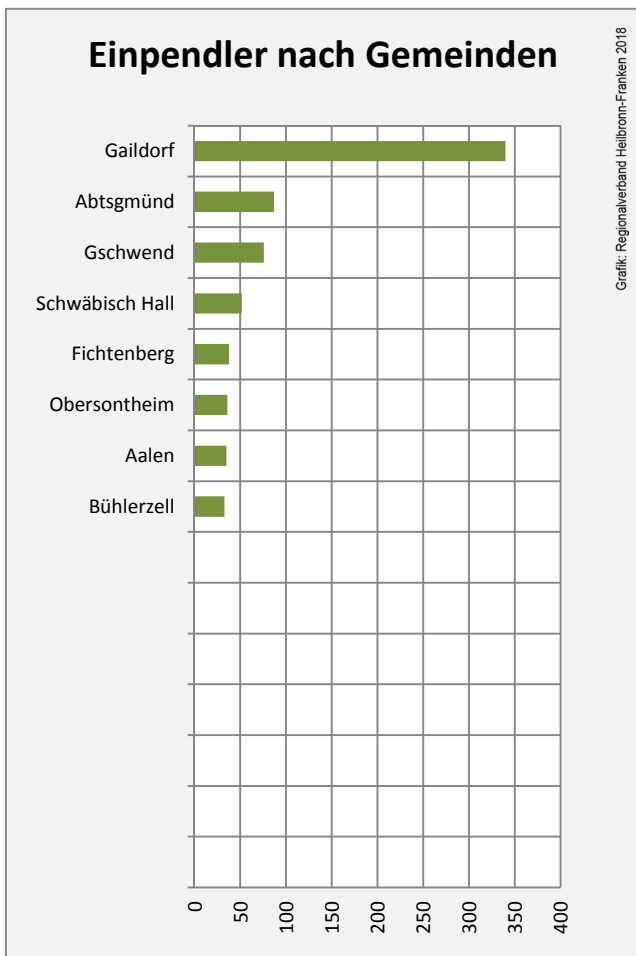

Grafik: Regionalverband Heilbronn-Franken 2018

Wanderungssaldi Sulzbach-Laufen

Grafik: Regionalverband Heilbronn-Franken 2018

5-Jahres-Wertung (2012 - 2016): Wanderungsgewinne bzw. -verluste pro 1.000 Einwohner

Datengrundlage: Landesamt für Statistik Baden-Württemberg

Abbildungen und Berechnungen: Regionalverband Heilbronn-Franken

Sulzbach-Laufen - Bevölkerung

Datengrundlage: Landesamt für Statistik Baden-Württemberg
 Abbildungen und Berechnungen: Regionalverband Heilbronn-Franken

Sulzbach-Laufen - Beschäftigung

Sulzbach-Laufen - Pendlerverflechtungen 2017

Pendlersaldo: 402

Datengrundlage: Statistik der Bundesagentur für Arbeit

Abbildungen: Regionalverband Heilbronn-Franken (keine Berücksichtigung von Werten unter 30)