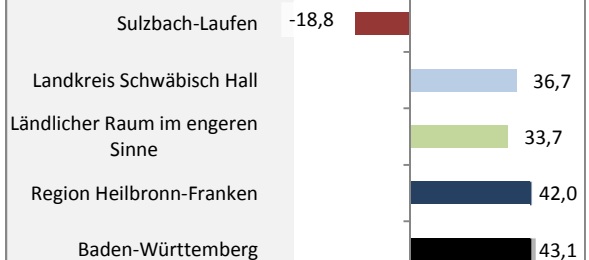

5-Jahres-Wertung (2012 - 2016): Wanderungsgewinne bzw. -verluste pro 1.000 Einwohner

Datengrundlage: Landesamt für Statistik Baden-Württemberg

Abbildungen und Berechnungen: Regionalverband Heilbronn-Franken