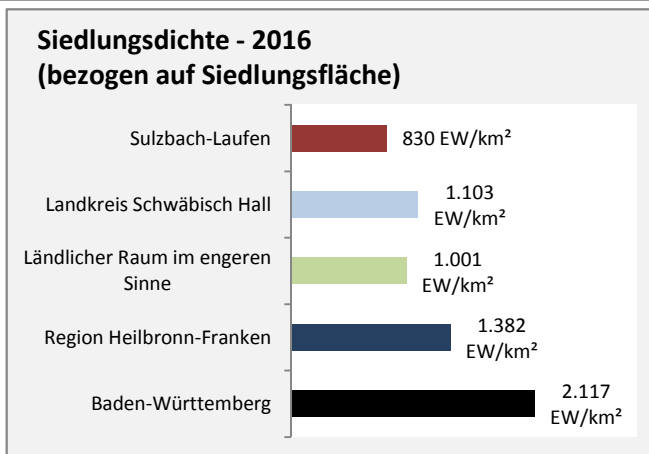

Sulzbach-Laufen - Flächenentwicklung

Datengrundlage: Landesamt für Statistik Baden-Württemberg

Abbildungen und Berechnungen: Regionalverband Heilbronn-Franken