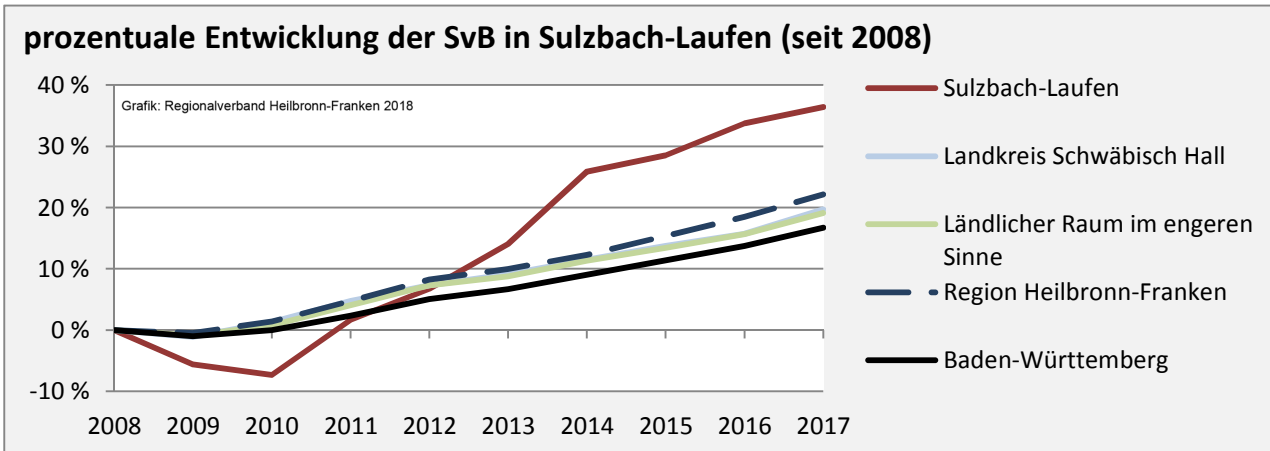

Grafik: Regionalverband Heilbronn-Franken 2018

Wanderungssaldi Sulzbach-Laufen

Grafik: Regionalverband Heilbronn-Franken 2018

5-Jahres-Wertung (2012 - 2016): Wanderungsgewinne bzw. -verluste pro 1.000 Einwohner

Datengrundlage: Landesamt für Statistik Baden-Württemberg

Abbildungen und Berechnungen: Regionalverband Heilbronn-Franken

Sulzbach-Laufen - Bevölkerung

Datengrundlage: Landesamt für Statistik Baden-Württemberg
 Abbildungen und Berechnungen: Regionalverband Heilbronn-Franken

Sulzbach-Laufen - Beschäftigung

Sulzbach-Laufen - Pendlerverflechtungen 2017

Pendlersaldo: 402

Datengrundlage: Statistik der Bundesagentur für Arbeit

Abbildungen: Regionalverband Heilbronn-Franken (keine Berücksichtigung von Werten unter 30)