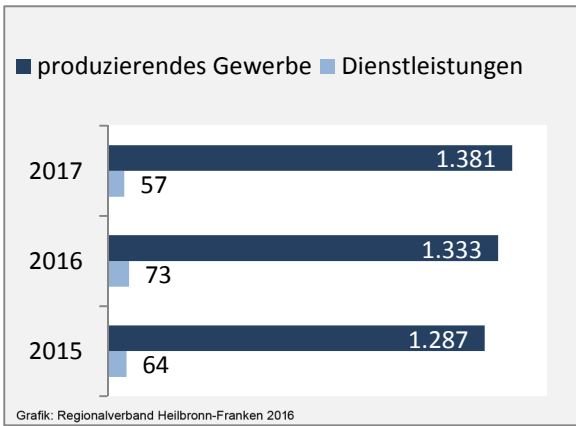

Grafik: Regionalverband Heilbronn-Franken 2018

Wanderungssaldi Sulzbach-Laufen

Grafik: Regionalverband Heilbronn-Franken 2018

5-Jahres-Wertung (2012 - 2016): Wanderungsgewinne bzw. -verluste pro 1.000 Einwohner

Datengrundlage: Landesamt für Statistik Baden-Württemberg

Abbildungen und Berechnungen: Regionalverband Heilbronn-Franken

Sulzbach-Laufen - Bevölkerung

Datengrundlage: Landesamt für Statistik Baden-Württemberg
 Abbildungen und Berechnungen: Regionalverband Heilbronn-Franken

Sulzbach-Laufen - Beschäftigung

Sulzbach-Laufen - Pendlerverflechtungen 2017

Pendlersaldo: 402

Datengrundlage: Statistik der Bundesagentur für Arbeit

Abbildungen: Regionalverband Heilbronn-Franken (keine Berücksichtigung von Werten unter 30)