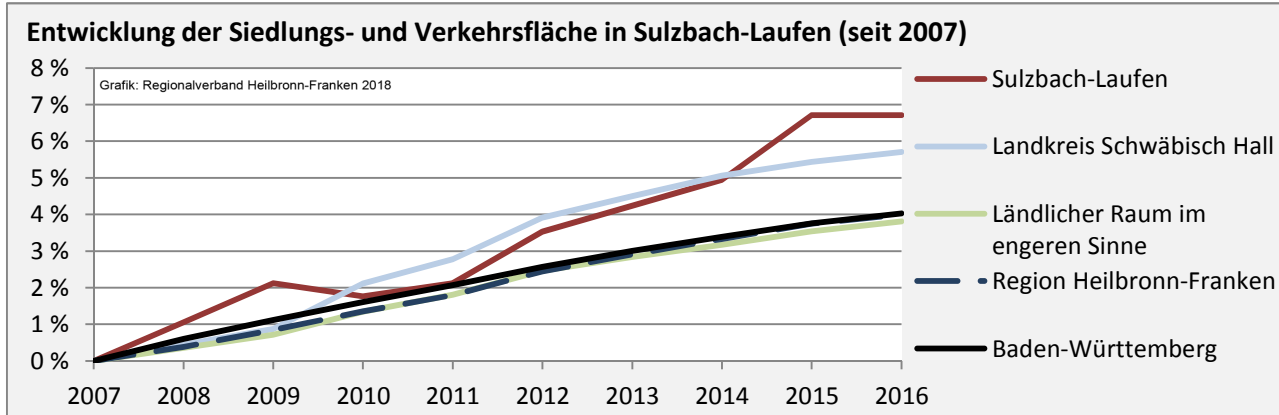

Sulzbach-Laufen - Flächenentwicklung

Datengrundlage: Landesamt für Statistik Baden-Württemberg

Abbildungen und Berechnungen: Regionalverband Heilbronn-Franken