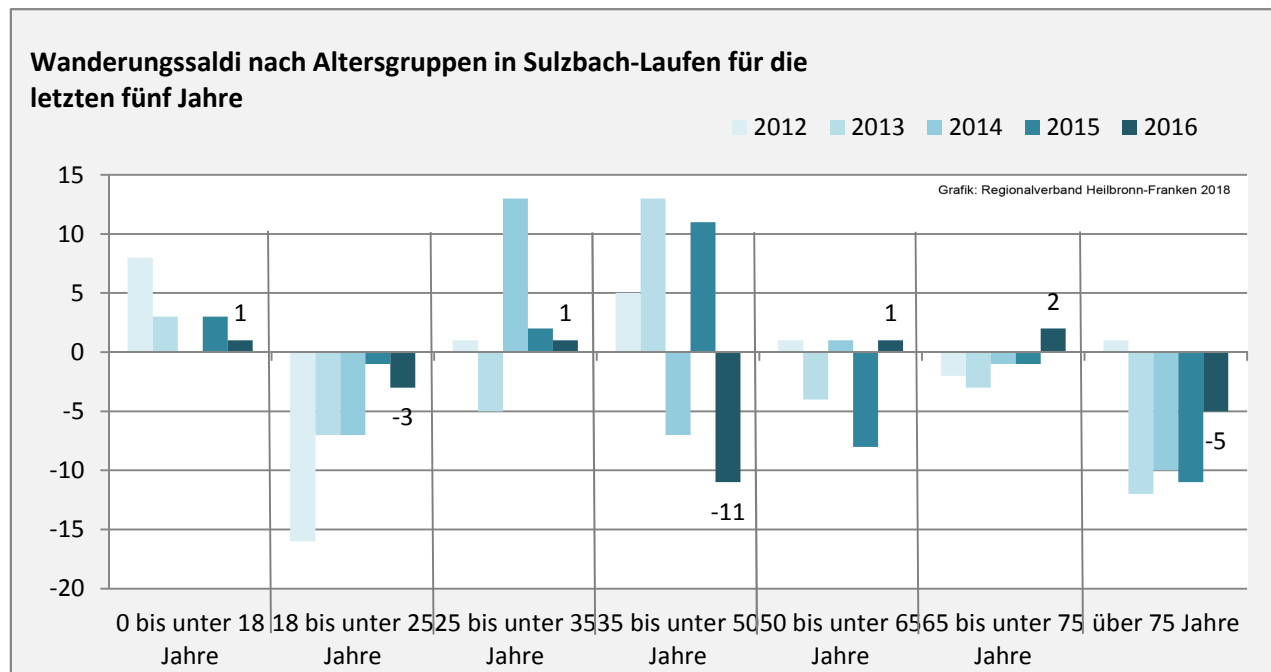

Sulzbach-Laufen - Bevölkerung

Bevölkerungsstand in Sulzbach-Laufen (2007 bis 2016)

Bevölkerungsentwicklung in Sulzbach-Laufen (seit 2007)

Geburten und Sterbefälle in Sulzbach-Laufen

5-Jahres-Wertung (2012 - 2016): natürliche Bevölkerungsentwicklung pro 1.000 Einwohner

Grafik: Regionalverband Heilbronn-Franken 2018

Wanderungssaldi Sulzbach-Laufen

Grafik: Regionalverband Heilbronn-Franken 2018

5-Jahres-Wertung (2012 - 2016): Wanderungsgewinne bzw. -verluste pro 1.000 Einwohner

Datengrundlage: Landesamt für Statistik Baden-Württemberg

Abbildungen und Berechnungen: Regionalverband Heilbronn-Franken

Sulzbach-Laufen - Bevölkerung

Datengrundlage: Landesamt für Statistik Baden-Württemberg
 Abbildungen und Berechnungen: Regionalverband Heilbronn-Franken