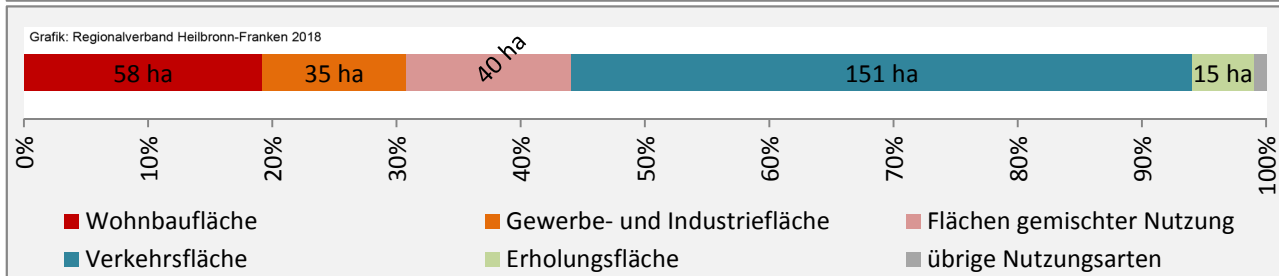

Sulzbach-Laufen - Flächenentwicklung

Datengrundlage: Landesamt für Statistik Baden-Württemberg

Abbildungen und Berechnungen: Regionalverband Heilbronn-Franken