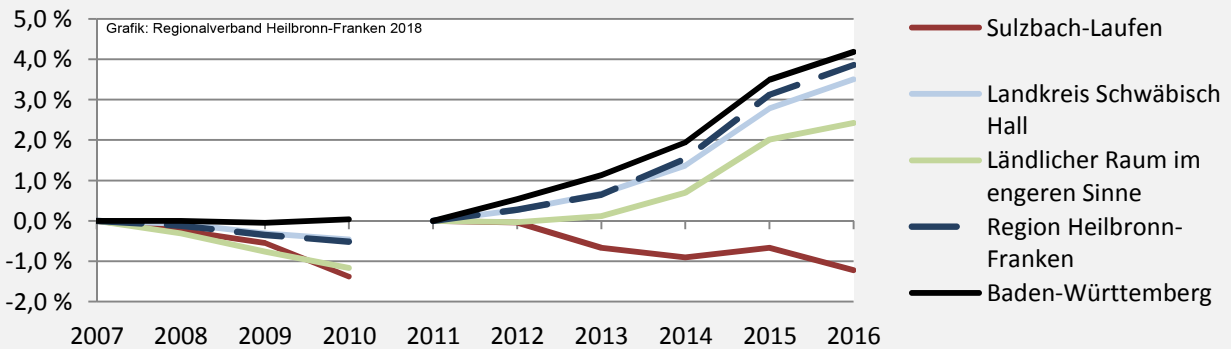

Sulzbach-Laufen - Bevölkerung

Bevölkerungsstand in Sulzbach-Laufen (2007 bis 2016)

Bevölkerungsentwicklung in Sulzbach-Laufen (seit 2007)

Geburten und Sterbefälle in Sulzbach-Laufen

5-Jahres-Wertung (2012 - 2016): natürliche Bevölkerungsentwicklung pro 1.000 Einwohner