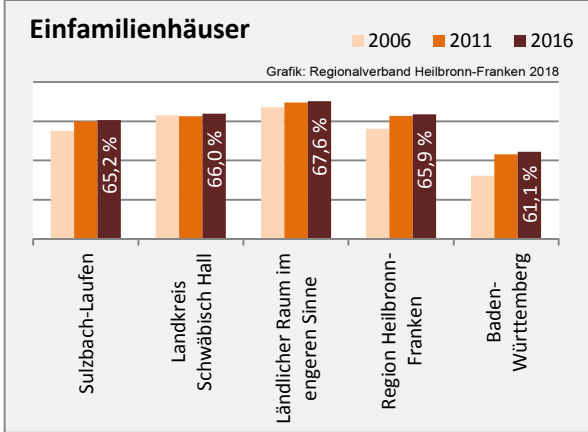

Sulzbach-Laufen - Wohnungsbestand und -entwicklung

Datengrundlage: Statistisches Landesamt Baden-Württemberg (ab 2011: Zensus 2011)

Abbildungen und Berechnungen: Regionalverband Heilbronn-Franken