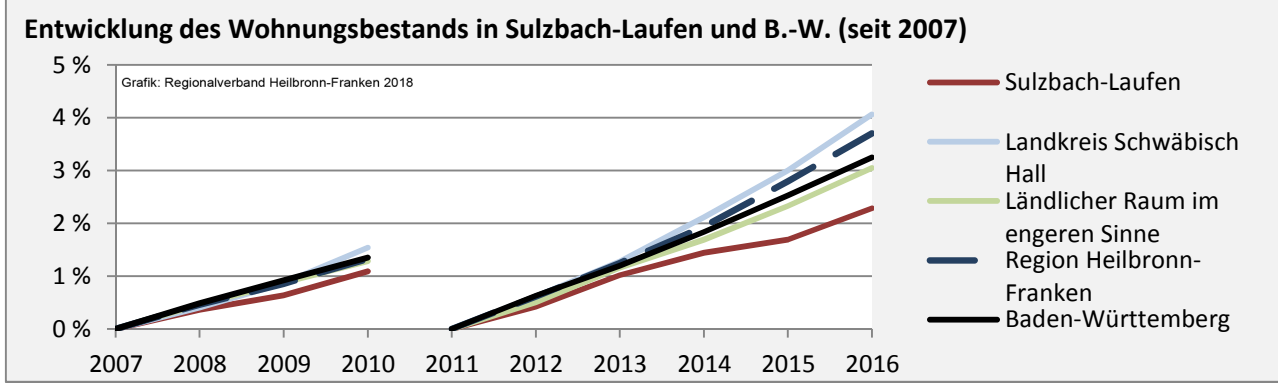

Sulzbach-Laufen - Wohnungsbestand und -entwicklung

Datengrundlage: Statistisches Landesamt Baden-Württemberg (ab 2011: Zensus 2011)

Abbildungen und Berechnungen: Regionalverband Heilbronn-Franken