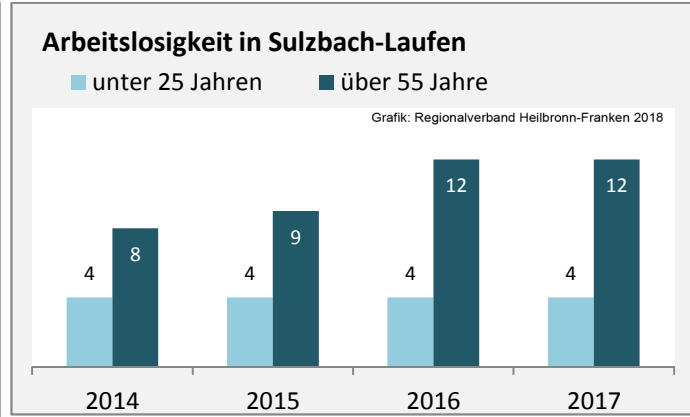

Grafik: Regionalverband Heilbronn-Franken 2018

Wanderungssaldi Sulzbach-Laufen

Grafik: Regionalverband Heilbronn-Franken 2018

5-Jahres-Wertung (2012 - 2016): Wanderungsgewinne bzw. -verluste pro 1.000 Einwohner

Datengrundlage: Landesamt für Statistik Baden-Württemberg

Abbildungen und Berechnungen: Regionalverband Heilbronn-Franken

Sulzbach-Laufen - Bevölkerung

Datengrundlage: Landesamt für Statistik Baden-Württemberg
 Abbildungen und Berechnungen: Regionalverband Heilbronn-Franken

Sulzbach-Laufen - Beschäftigung

Sulzbach-Laufen - Pendlerverflechtungen 2017

Pendlersaldo: 402

Datengrundlage: Statistik der Bundesagentur für Arbeit

Abbildungen: Regionalverband Heilbronn-Franken (keine Berücksichtigung von Werten unter 30)