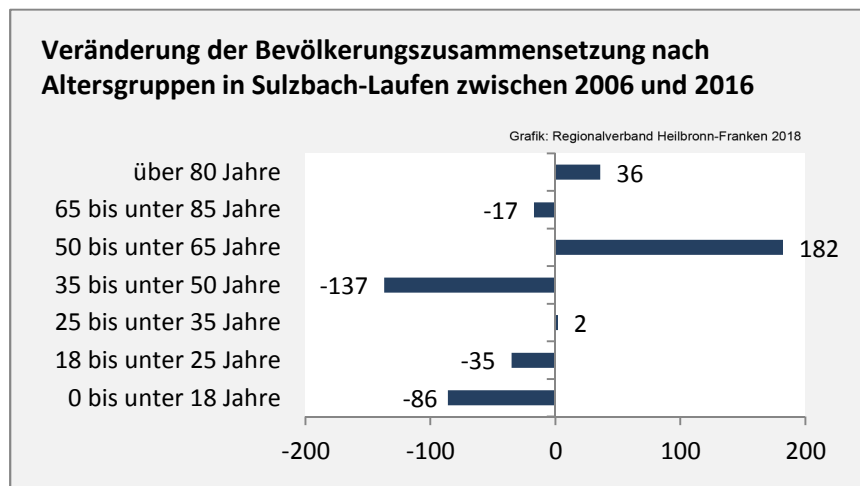

Sulzbach-Laufen - Bevölkerung

Datengrundlage: Landesamt für Statistik Baden-Württemberg
Abbildungen und Berechnungen: Regionalverband Heilbronn-Franken