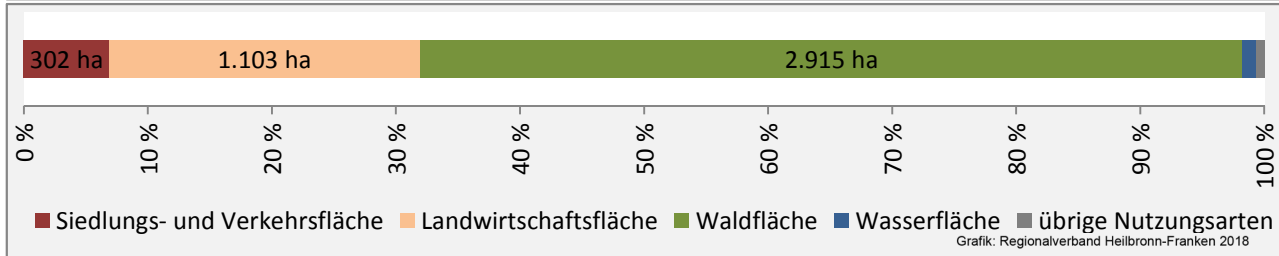

Sulzbach-Laufen - Flächenentwicklung

Datengrundlage: Landesamt für Statistik Baden-Württemberg

Abbildungen und Berechnungen: Regionalverband Heilbronn-Franken