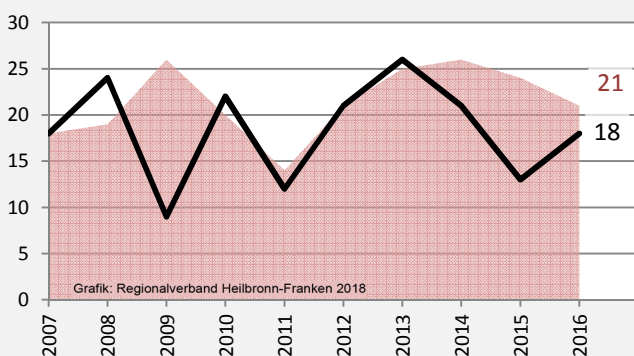

Sulzbach-Laufen - Bevölkerung

Bevölkerungsstand in Sulzbach-Laufen (2007 bis 2016)

Bevölkerungsentwicklung in Sulzbach-Laufen (seit 2007)

Geburten und Sterbefälle in Sulzbach-Laufen

5-Jahres-Wertung (2012 - 2016): natürliche Bevölkerungsentwicklung pro 1.000 Einwohner

Grafik: Regionalverband Heilbronn-Franken 2018

Wanderungssaldi Sulzbach-Laufen

Grafik: Regionalverband Heilbronn-Franken 2018

5-Jahres-Wertung (2012 - 2016): Wanderungsgewinne bzw. -verluste pro 1.000 Einwohner