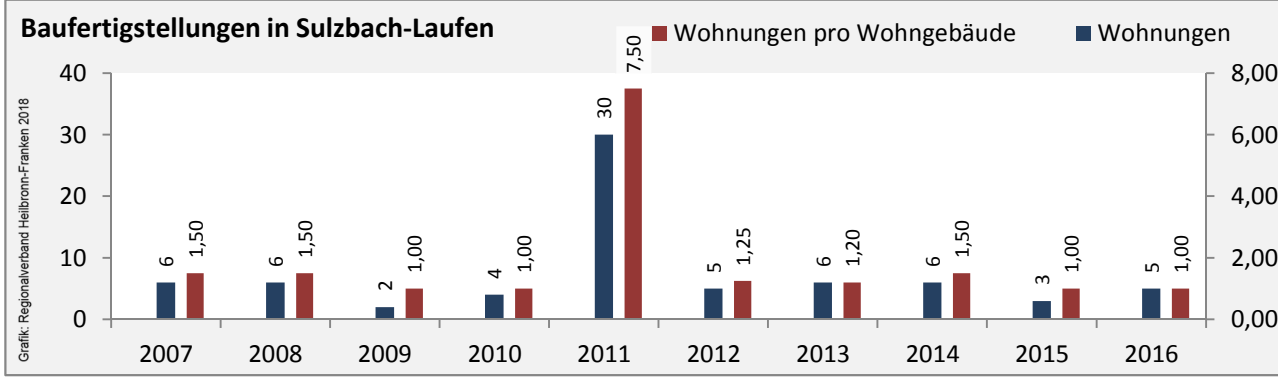

Sulzbach-Laufen - Wohnungsbestand und -entwicklung

Datengrundlage: Statistisches Landesamt Baden-Württemberg (ab 2011: Zensus 2011)

Abbildungen und Berechnungen: Regionalverband Heilbronn-Franken