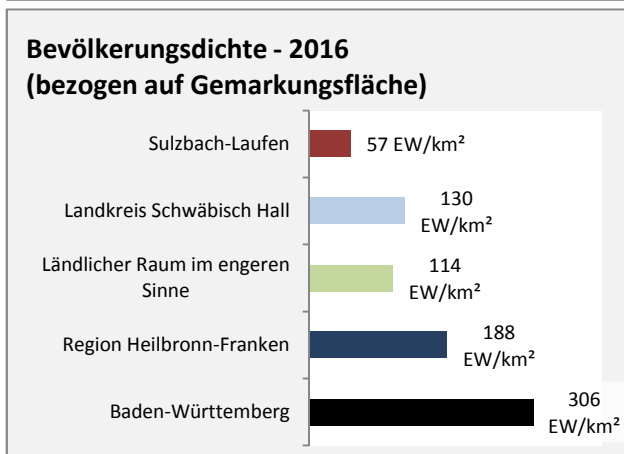

Sulzbach-Laufen - Flächenentwicklung

Datengrundlage: Landesamt für Statistik Baden-Württemberg

Abbildungen und Berechnungen: Regionalverband Heilbronn-Franken