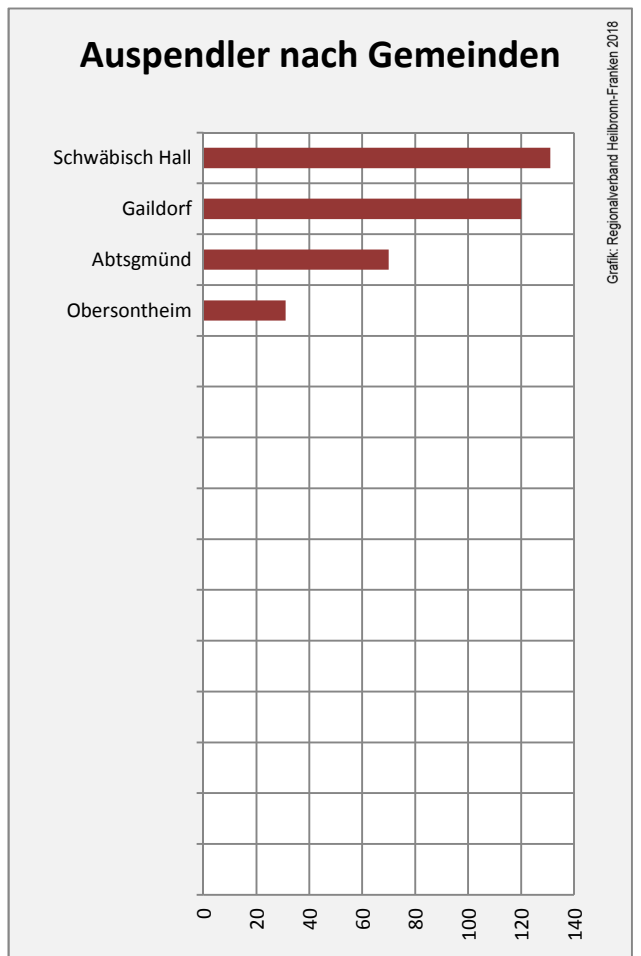

Grafik: Regionalverband Heilbronn-Franken 2018

Wanderungssaldi Sulzbach-Laufen

Grafik: Regionalverband Heilbronn-Franken 2018

5-Jahres-Wertung (2012 - 2016): Wanderungsgewinne bzw. -verluste pro 1.000 Einwohner

Datengrundlage: Landesamt für Statistik Baden-Württemberg

Abbildungen und Berechnungen: Regionalverband Heilbronn-Franken

Sulzbach-Laufen - Bevölkerung

Datengrundlage: Landesamt für Statistik Baden-Württemberg
 Abbildungen und Berechnungen: Regionalverband Heilbronn-Franken

Sulzbach-Laufen - Beschäftigung

Sulzbach-Laufen - Pendlerverflechtungen 2017

Pendlersaldo: 402

Datengrundlage: Statistik der Bundesagentur für Arbeit

Abbildungen: Regionalverband Heilbronn-Franken (keine Berücksichtigung von Werten unter 30)