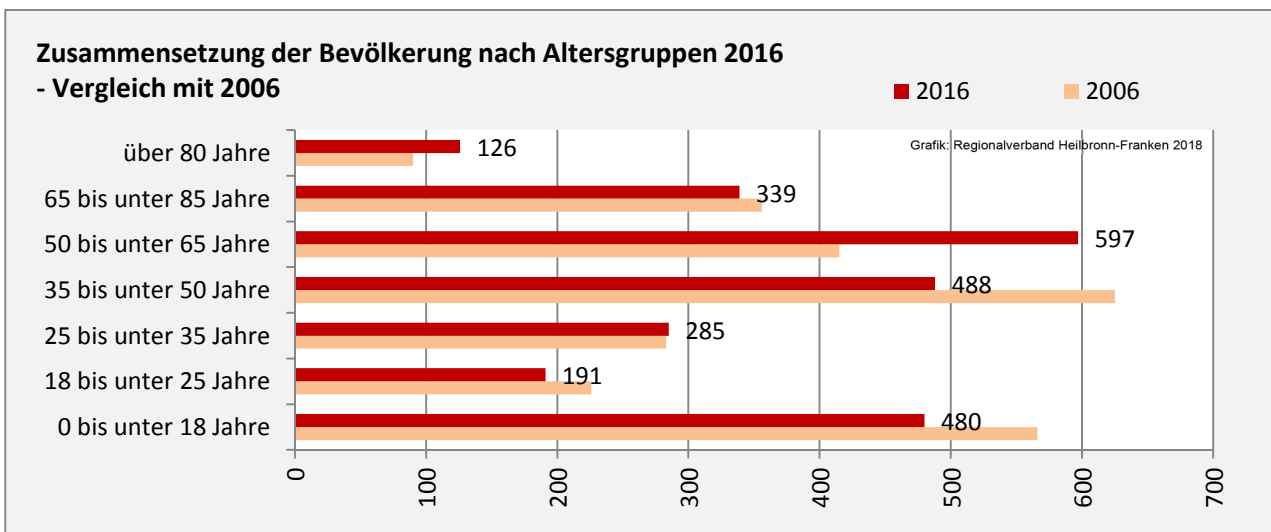

Sulzbach-Laufen - Bevölkerung

Datengrundlage: Landesamt für Statistik Baden-Württemberg
Abbildungen und Berechnungen: Regionalverband Heilbronn-Franken