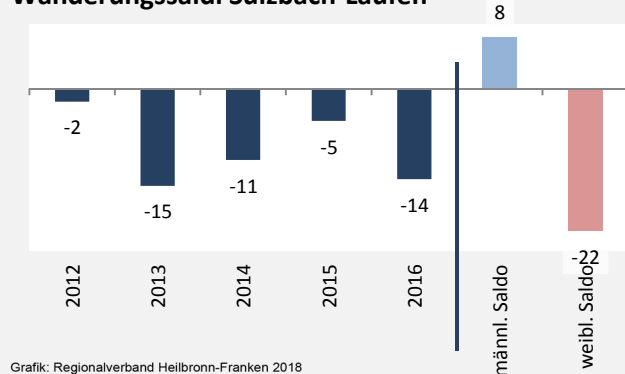

Sulzbach-Laufen - Bevölkerung

Bevölkerungsstand in Sulzbach-Laufen (2007 bis 2016)

Bevölkerungsentwicklung in Sulzbach-Laufen (seit 2007)

Geburten und Sterbefälle in Sulzbach-Laufen

5-Jahres-Wertung (2012 - 2016): natürliche Bevölkerungsentwicklung pro 1.000 Einwohner

Grafik: Regionalverband Heilbronn-Franken 2018

Wanderungssaldi Sulzbach-Laufen

Grafik: Regionalverband Heilbronn-Franken 2018

5-Jahres-Wertung (2012 - 2016): Wanderungsgewinne bzw. -verluste pro 1.000 Einwohner