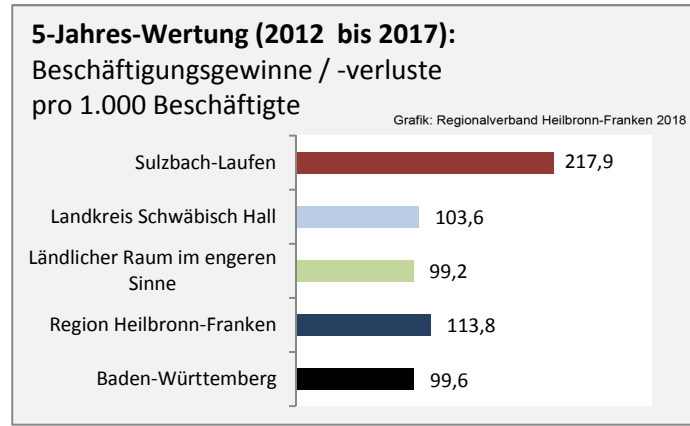

Grafik: Regionalverband Heilbronn-Franken 2018

Wanderungssaldi Sulzbach-Laufen

Grafik: Regionalverband Heilbronn-Franken 2018

5-Jahres-Wertung (2012 - 2016): Wanderungsgewinne bzw. -verluste pro 1.000 Einwohner

Datengrundlage: Landesamt für Statistik Baden-Württemberg

Abbildungen und Berechnungen: Regionalverband Heilbronn-Franken

Sulzbach-Laufen - Bevölkerung

Datengrundlage: Landesamt für Statistik Baden-Württemberg
 Abbildungen und Berechnungen: Regionalverband Heilbronn-Franken

Sulzbach-Laufen - Beschäftigung

Sulzbach-Laufen - Pendlerverflechtungen 2017

Pendlersaldo: 402

Datengrundlage: Statistik der Bundesagentur für Arbeit

Abbildungen: Regionalverband Heilbronn-Franken (keine Berücksichtigung von Werten unter 30)