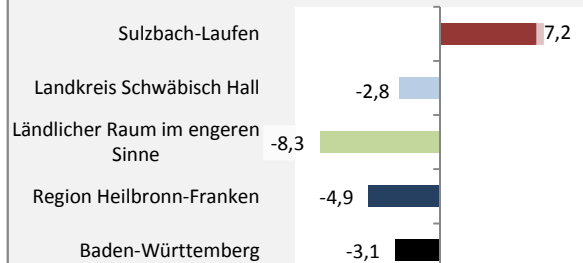

Sulzbach-Laufen - Bevölkerung

Bevölkerungsstand in Sulzbach-Laufen (2007 bis 2016)

Bevölkerungsentwicklung in Sulzbach-Laufen (seit 2007)

Geburten und Sterbefälle in Sulzbach-Laufen

5-Jahres-Wertung (2012 - 2016): natürliche Bevölkerungsentwicklung pro 1.000 Einwohner

Grafik: Regionalverband Heilbronn-Franken 2018

Wanderungssaldi Sulzbach-Laufen

Grafik: Regionalverband Heilbronn-Franken 2018

5-Jahres-Wertung (2012 - 2016): Wanderungsgewinne bzw. -verluste pro 1.000 Einwohner