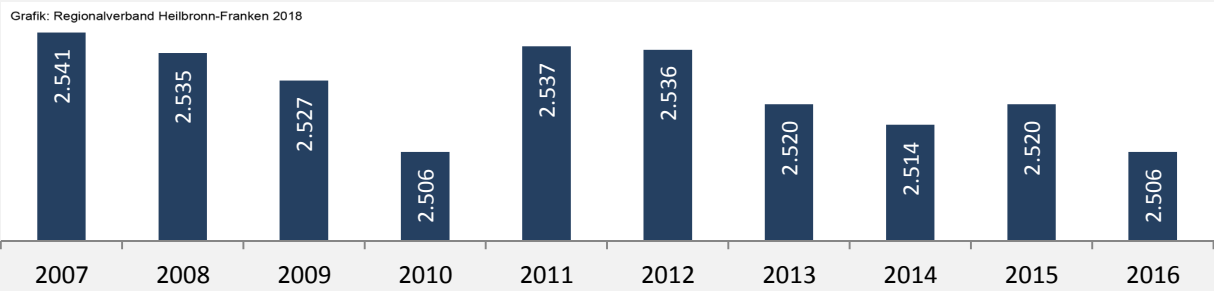

Sulzbach-Laufen - Bevölkerung

Bevölkerungsstand in Sulzbach-Laufen (2007 bis 2016)

Bevölkerungsentwicklung in Sulzbach-Laufen (seit 2007)

Geburten und Sterbefälle in Sulzbach-Laufen

5-Jahres-Wertung (2012 - 2016): natürliche Bevölkerungsentwicklung pro 1.000 Einwohner

Grafik: Regionalverband Heilbronn-Franken 2018

Wanderungssaldi Sulzbach-Laufen

Grafik: Regionalverband Heilbronn-Franken 2018

5-Jahres-Wertung (2012 - 2016): Wanderungsgewinne bzw. -verluste pro 1.000 Einwohner