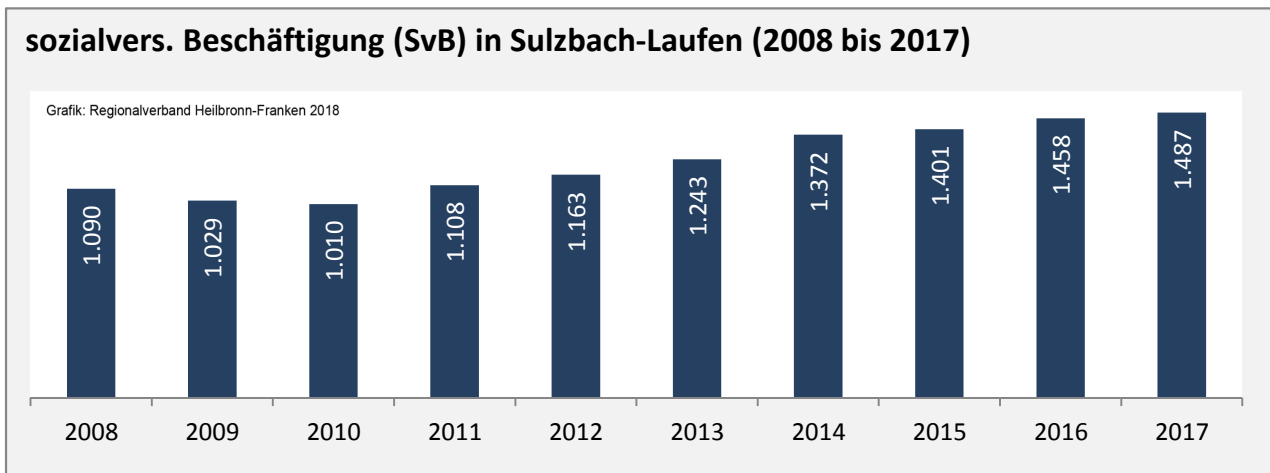

Grafik: Regionalverband Heilbronn-Franken 2018

Wanderungssaldi Sulzbach-Laufen

Grafik: Regionalverband Heilbronn-Franken 2018

5-Jahres-Wertung (2012 - 2016): Wanderungsgewinne bzw. -verluste pro 1.000 Einwohner

Datengrundlage: Landesamt für Statistik Baden-Württemberg

Abbildungen und Berechnungen: Regionalverband Heilbronn-Franken

Sulzbach-Laufen - Bevölkerung

Datengrundlage: Landesamt für Statistik Baden-Württemberg
 Abbildungen und Berechnungen: Regionalverband Heilbronn-Franken

Sulzbach-Laufen - Beschäftigung

Sulzbach-Laufen - Pendlerverflechtungen 2017

Pendlersaldo: 402

Datengrundlage: Statistik der Bundesagentur für Arbeit

Abbildungen: Regionalverband Heilbronn-Franken (keine Berücksichtigung von Werten unter 30)