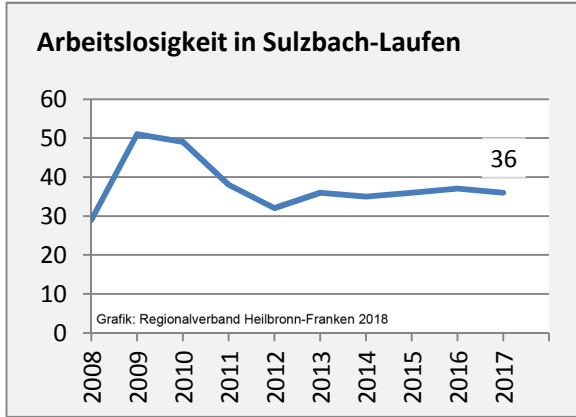

Grafik: Regionalverband Heilbronn-Franken 2018

Wanderungssaldi Sulzbach-Laufen

Grafik: Regionalverband Heilbronn-Franken 2018

5-Jahres-Wertung (2012 - 2016): Wanderungsgewinne bzw. -verluste pro 1.000 Einwohner

Datengrundlage: Landesamt für Statistik Baden-Württemberg

Abbildungen und Berechnungen: Regionalverband Heilbronn-Franken

Sulzbach-Laufen - Bevölkerung

Datengrundlage: Landesamt für Statistik Baden-Württemberg
 Abbildungen und Berechnungen: Regionalverband Heilbronn-Franken

Sulzbach-Laufen - Beschäftigung

Sulzbach-Laufen - Pendlerverflechtungen 2017

Pendlersaldo: 402

Datengrundlage: Statistik der Bundesagentur für Arbeit

Abbildungen: Regionalverband Heilbronn-Franken (keine Berücksichtigung von Werten unter 30)