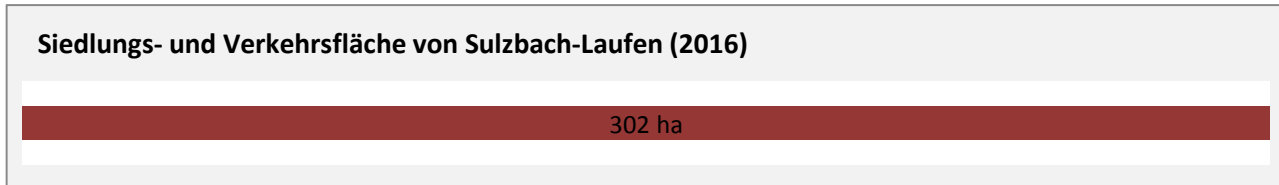

Sulzbach-Laufen - Flächenentwicklung

Datengrundlage: Landesamt für Statistik Baden-Württemberg

Abbildungen und Berechnungen: Regionalverband Heilbronn-Franken