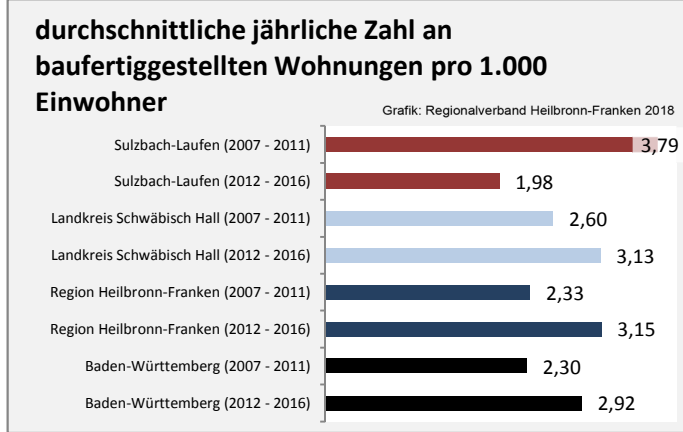

Sulzbach-Laufen - Wohnungsbestand und -entwicklung

Datengrundlage: Statistisches Landesamt Baden-Württemberg (ab 2011: Zensus 2011)

Abbildungen und Berechnungen: Regionalverband Heilbronn-Franken