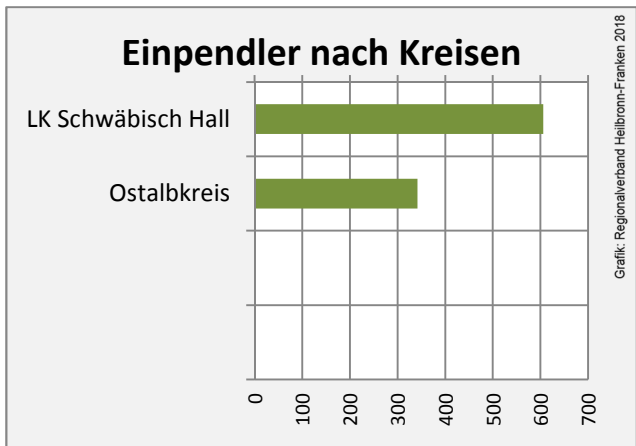

Grafik: Regionalverband Heilbronn-Franken 2018

Wanderungssaldi Sulzbach-Laufen

Grafik: Regionalverband Heilbronn-Franken 2018

5-Jahres-Wertung (2012 - 2016): Wanderungsgewinne bzw. -verluste pro 1.000 Einwohner

Datengrundlage: Landesamt für Statistik Baden-Württemberg

Abbildungen und Berechnungen: Regionalverband Heilbronn-Franken

Sulzbach-Laufen - Bevölkerung

Datengrundlage: Landesamt für Statistik Baden-Württemberg
 Abbildungen und Berechnungen: Regionalverband Heilbronn-Franken

Sulzbach-Laufen - Beschäftigung

Sulzbach-Laufen - Pendlerverflechtungen 2017

Pendlersaldo: 402

Datengrundlage: Statistik der Bundesagentur für Arbeit

Abbildungen: Regionalverband Heilbronn-Franken (keine Berücksichtigung von Werten unter 30)