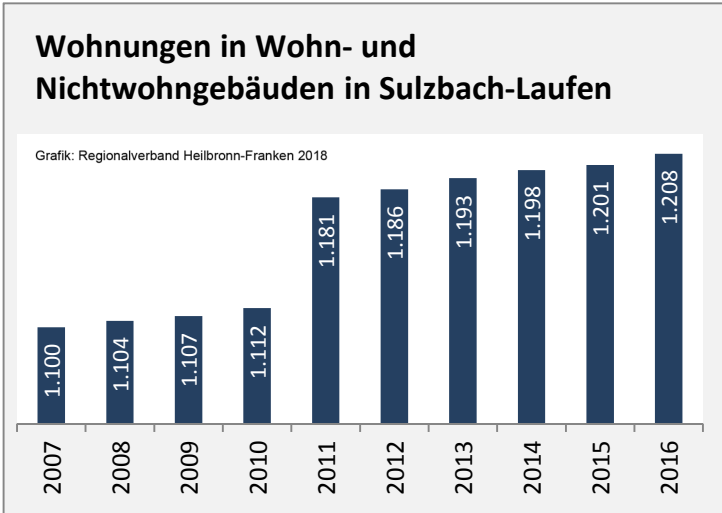

Sulzbach-Laufen - Wohnungsbestand und -entwicklung

Datengrundlage: Statistisches Landesamt Baden-Württemberg (ab 2011: Zensus 2011)

Abbildungen und Berechnungen: Regionalverband Heilbronn-Franken