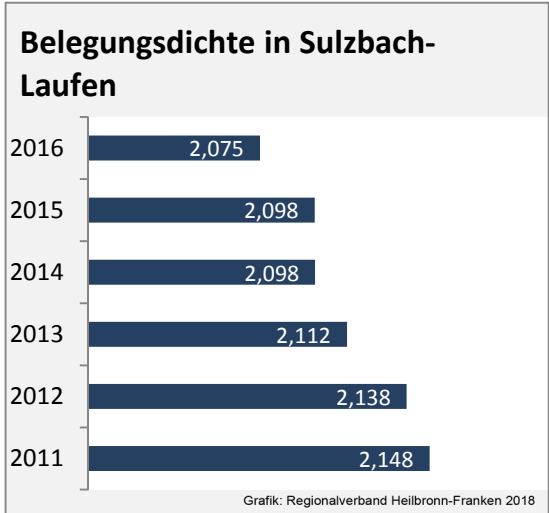

Sulzbach-Laufen - Wohnungsbestand und -entwicklung

Datengrundlage: Statistisches Landesamt Baden-Württemberg (ab 2011: Zensus 2011)

Abbildungen und Berechnungen: Regionalverband Heilbronn-Franken