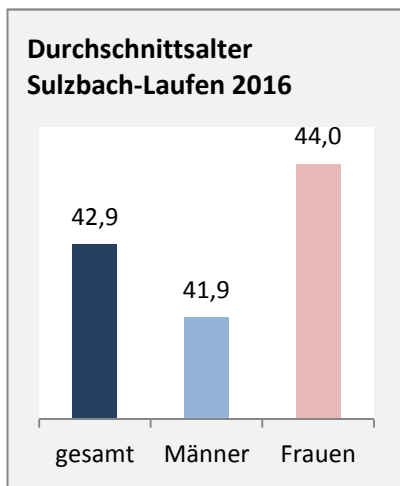

Sulzbach-Laufen - Bevölkerung

Bevölkerungsstand in Sulzbach-Laufen (2007 bis 2016)

Bevölkerungsentwicklung in Sulzbach-Laufen (seit 2007)

Geburten und Sterbefälle in Sulzbach-Laufen

5-Jahres-Wertung (2012 - 2016): natürliche Bevölkerungsentwicklung pro 1.000 Einwohner

Grafik: Regionalverband Heilbronn-Franken 2018

Wanderungssaldi Sulzbach-Laufen

Grafik: Regionalverband Heilbronn-Franken 2018

5-Jahres-Wertung (2012 - 2016): Wanderungsgewinne bzw. -verluste pro 1.000 Einwohner

Datengrundlage: Landesamt für Statistik Baden-Württemberg

Abbildungen und Berechnungen: Regionalverband Heilbronn-Franken

Sulzbach-Laufen - Bevölkerung

Datengrundlage: Landesamt für Statistik Baden-Württemberg
 Abbildungen und Berechnungen: Regionalverband Heilbronn-Franken