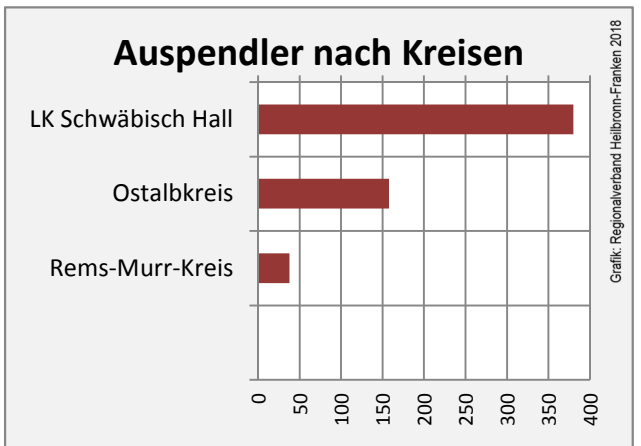

Grafik: Regionalverband Heilbronn-Franken 2018

Wanderungssaldi Sulzbach-Laufen

Grafik: Regionalverband Heilbronn-Franken 2018

5-Jahres-Wertung (2012 - 2016): Wanderungsgewinne bzw. -verluste pro 1.000 Einwohner

Datengrundlage: Landesamt für Statistik Baden-Württemberg

Abbildungen und Berechnungen: Regionalverband Heilbronn-Franken

Sulzbach-Laufen - Bevölkerung

Datengrundlage: Landesamt für Statistik Baden-Württemberg
 Abbildungen und Berechnungen: Regionalverband Heilbronn-Franken

Sulzbach-Laufen - Beschäftigung

Sulzbach-Laufen - Pendlerverflechtungen 2017

Pendlersaldo: 402

Datengrundlage: Statistik der Bundesagentur für Arbeit

Abbildungen: Regionalverband Heilbronn-Franken (keine Berücksichtigung von Werten unter 30)