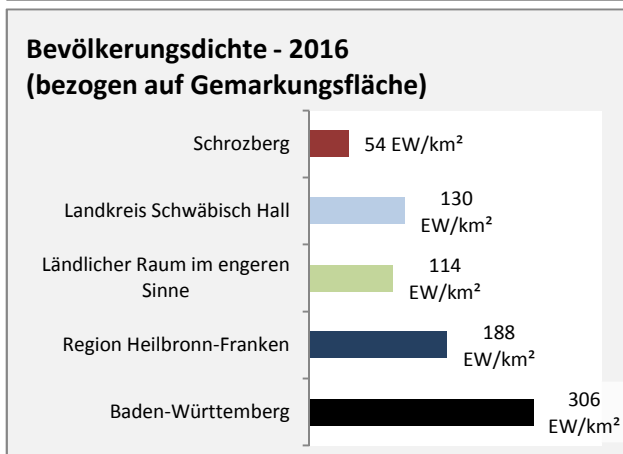

Schrozberg - Flächenentwicklung

Datengrundlage: Landesamt für Statistik Baden-Württemberg

Abbildungen und Berechnungen: Regionalverband Heilbronn-Franken