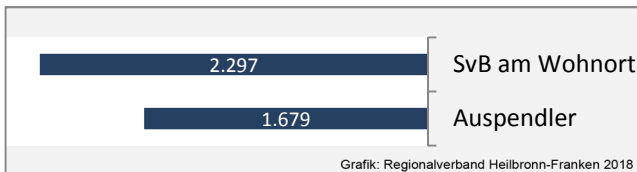

Schrozberg - Pendlerverflechtungen 2017

Pendlersaldo: -756