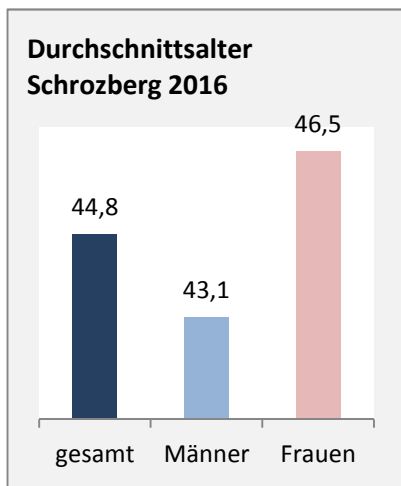

Schrozberg - Bevölkerung

Bevölkerungsstand in Schrozberg (2007 bis 2016)

Bevölkerungsentwicklung in Schrozberg (seit 2007)

5-Jahres-Wertung (2012 - 2016): natürliche Bevölkerungsentwicklung pro 1.000 Einwohner

Wanderungssaldi Schrozberg

5-Jahres-Wertung (2012 - 2016): Wanderungsgewinne bzw. -verluste pro 1.000 Einwohner

Datengrundlage: Landesamt für Statistik Baden-Württemberg

Abbildungen und Berechnungen: Regionalverband Heilbronn-Franken

Schrozberg - Bevölkerung

Datengrundlage: Landesamt für Statistik Baden-Württemberg
Abbildungen und Berechnungen: Regionalverband Heilbronn-Franken

Schrozberg - Beschäftigung

sozialvers. Beschäftigung (SvB) in Schrozberg (2008 bis 2017)

Grafik: Regionalverband Heilbronn-Franken 2018

prozentuale Entwicklung der SvB in Schrozberg (seit 2008)

Grafik: Regionalverband Heilbronn-Franken 2018

■ produzierendes Gewerbe ■ Dienstleistungen

Grafik: Regionalverband Heilbronn-Franken 2016