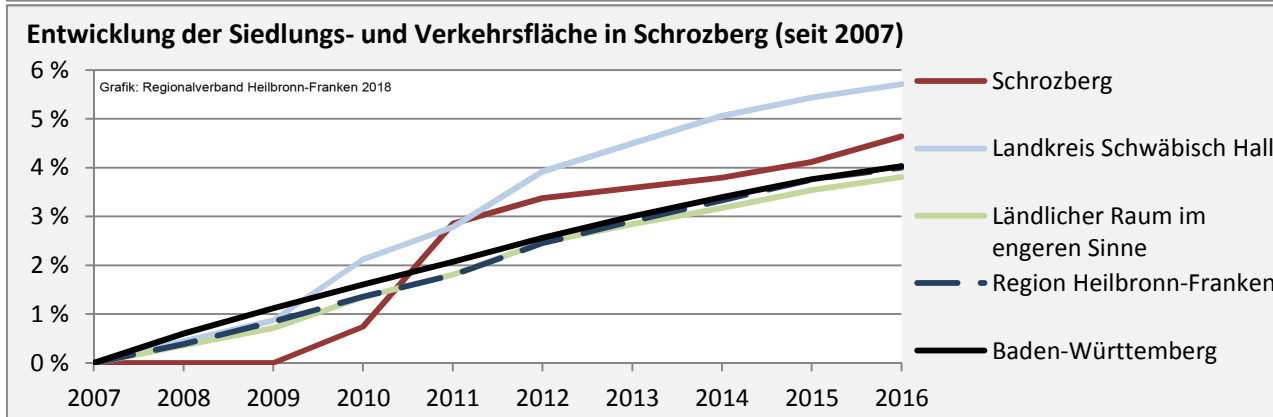

Schrozberg - Flächenentwicklung

Datengrundlage: Landesamt für Statistik Baden-Württemberg

Abbildungen und Berechnungen: Regionalverband Heilbronn-Franken