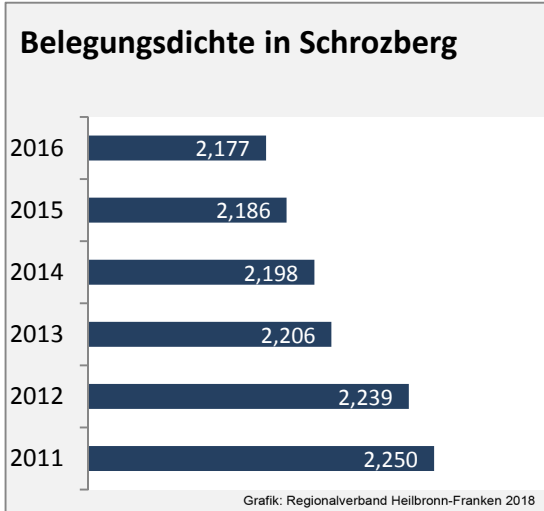

Schrozberg - Wohnungsbestand und -entwicklung

Datengrundlage: Statistisches Landesamt Baden-Württemberg (ab 2011: Zensus 2011)

Abbildungen und Berechnungen: Regionalverband Heilbronn-Franken