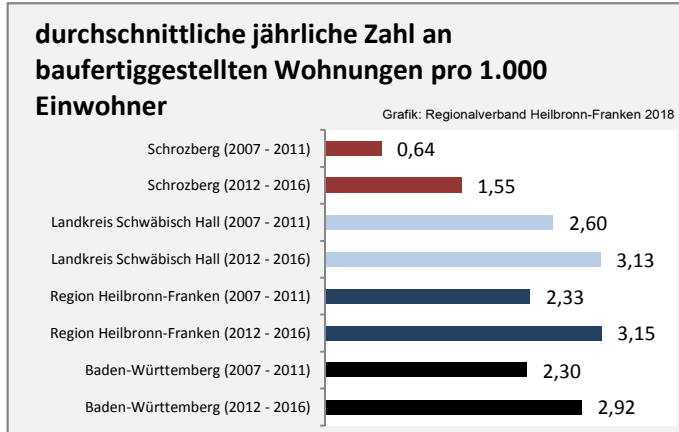

Schrozberg - Wohnungsbestand und -entwicklung

Datengrundlage: Statistisches Landesamt Baden-Württemberg (ab 2011: Zensus 2011)

Abbildungen und Berechnungen: Regionalverband Heilbronn-Franken