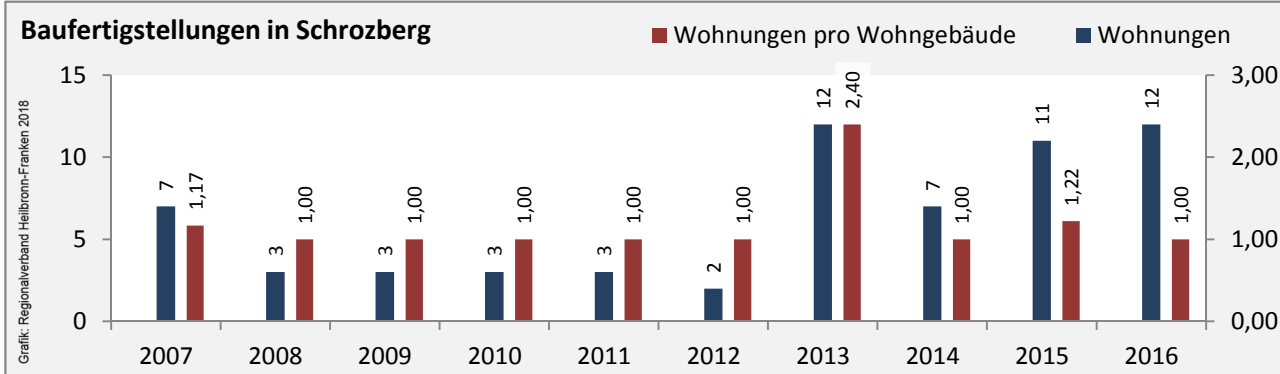

Schrozberg - Wohnungsbestand und -entwicklung

Datengrundlage: Statistisches Landesamt Baden-Württemberg (ab 2011: Zensus 2011)

Abbildungen und Berechnungen: Regionalverband Heilbronn-Franken