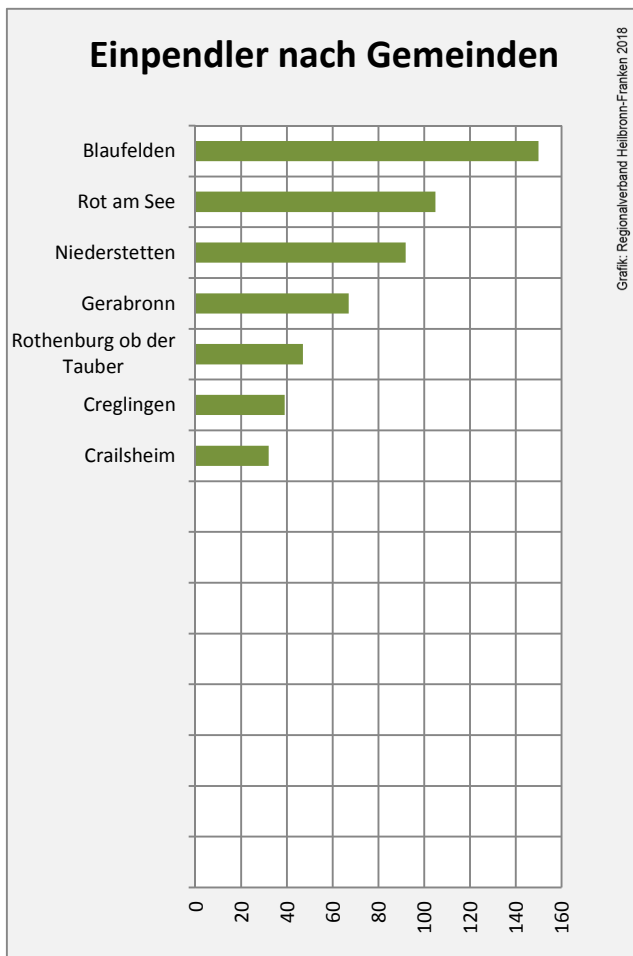

Grafik: Regionalverband Heilbronn-Franken 2018

prozentuale Entwicklung der SvB in Schrozberg (seit 2008)

Grafik: Regionalverband Heilbronn-Franken 2018

■ produzierendes Gewerbe ■ Dienstleistungen

Grafik: Regionalverband Heilbronn-Franken 2016

5-Jahres-Wertung (2012 bis 2017):

Beschäftigungsgewinne / -verluste pro 1.000 Beschäftigte

Grafik: Regionalverband Heilbronn-Franken 2018

Arbeitslosigkeit in Schrozberg

Grafik: Regionalverband Heilbronn-Franken 2018

Arbeitslosigkeit in Schrozberg

■ unter 25 Jahren ■ über 55 Jahre

Grafik: Regionalverband Heilbronn-Franken 2018

Datengrundlage: Statistik der Bundesagentur für Arbeit

Abbildungen und Berechnungen: Regionalverband Heilbronn-Franken

Schrozberg - Pendlerverflechtungen 2017

Pendlersaldo: -756

Datengrundlage: Statistik der Bundesagentur für Arbeit

Abbildungen: Regionalverband Heilbronn-Franken (keine Berücksichtigung von Werten unter 30)