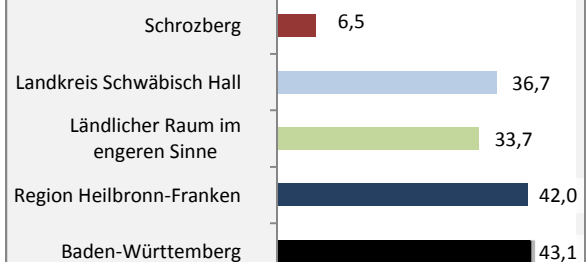

5-Jahres-Wertung (2012 - 2016): Wanderungsgewinne bzw. -verluste pro 1.000 Einwohner

Datengrundlage: Landesamt für Statistik Baden-Württemberg

Abbildungen und Berechnungen: Regionalverband Heilbronn-Franken