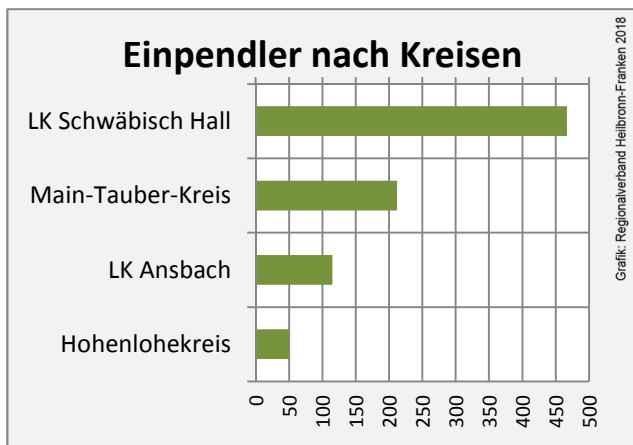

5-Jahres-Wertung (2012 bis 2017):

Beschäftigungsgewinne / -verluste pro 1.000 Beschäftigte

Grafik: Regionalverband Heilbronn-Franken 2018

Arbeitslosigkeit in Schrozberg

Grafik: Regionalverband Heilbronn-Franken 2018

Arbeitslosigkeit in Schrozberg

■ unter 25 Jahren ■ über 55 Jahre

Grafik: Regionalverband Heilbronn-Franken 2018

Datengrundlage: Statistik der Bundesagentur für Arbeit

Abbildungen und Berechnungen: Regionalverband Heilbronn-Franken

Schrozberg - Pendlerverflechtungen 2017

Pendlersaldo: -756

Datengrundlage: Statistik der Bundesagentur für Arbeit

Abbildungen: Regionalverband Heilbronn-Franken (keine Berücksichtigung von Werten unter 30)