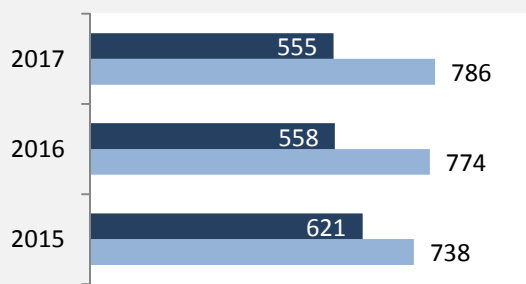

Grafik: Regionalverband Heilbronn-Franken 2018

prozentuale Entwicklung der SvB in Schrozberg (seit 2008)

Grafik: Regionalverband Heilbronn-Franken 2018

■ produzierendes Gewerbe ■ Dienstleistungen

Grafik: Regionalverband Heilbronn-Franken 2016

5-Jahres-Wertung (2012 bis 2017):

Beschäftigungsgewinne / -verluste pro 1.000 Beschäftigte

Grafik: Regionalverband Heilbronn-Franken 2018

Arbeitslosigkeit in Schrozberg

Grafik: Regionalverband Heilbronn-Franken 2018