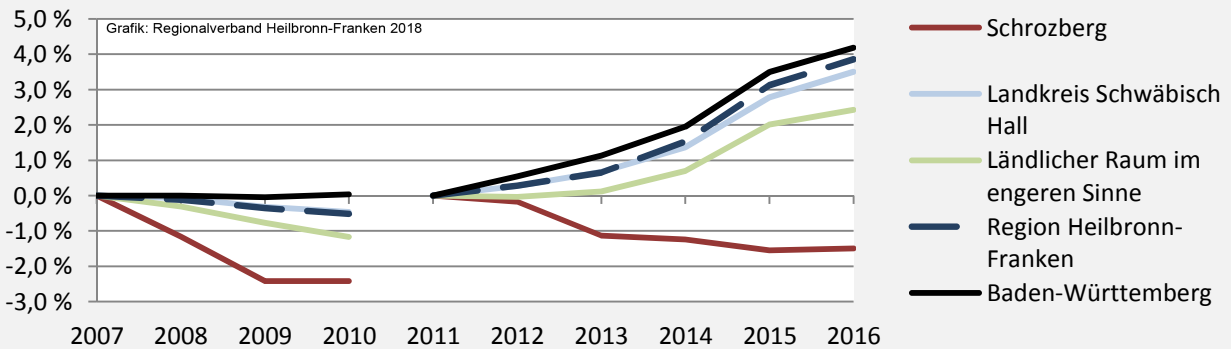

Schrozberg - Bevölkerung

Bevölkerungsstand in Schrozberg (2007 bis 2016)

Bevölkerungsentwicklung in Schrozberg (seit 2007)

5-Jahres-Wertung (2012 - 2016): natürliche Bevölkerungsentwicklung pro 1.000 Einwohner