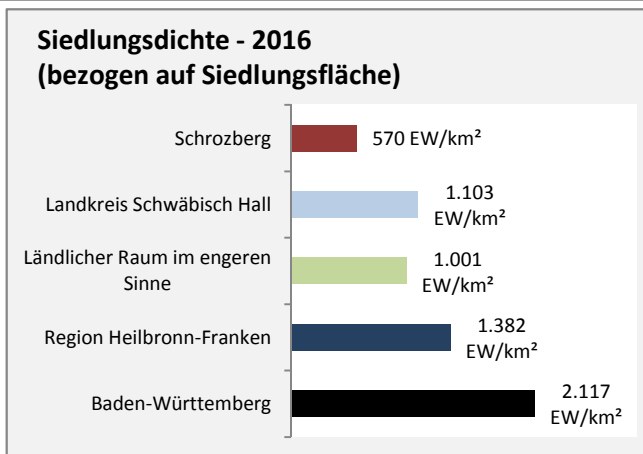

Schrozberg - Flächenentwicklung

Datengrundlage: Landesamt für Statistik Baden-Württemberg

Abbildungen und Berechnungen: Regionalverband Heilbronn-Franken