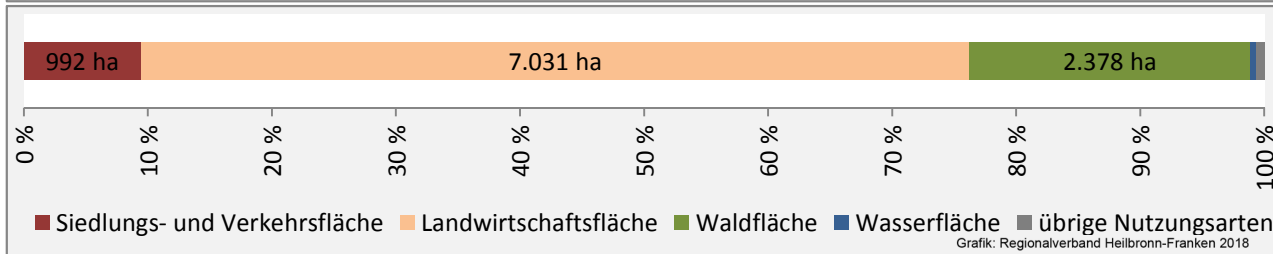

Schrozberg - Flächenentwicklung

Datengrundlage: Landesamt für Statistik Baden-Württemberg

Abbildungen und Berechnungen: Regionalverband Heilbronn-Franken