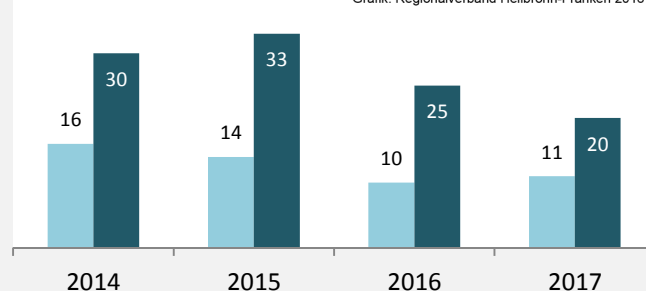

Grafik: Regionalverband Heilbronn-Franken 2018

prozentuale Entwicklung der SvB in Schrozberg (seit 2008)

Grafik: Regionalverband Heilbronn-Franken 2018

■ produzierendes Gewerbe ■ Dienstleistungen

Grafik: Regionalverband Heilbronn-Franken 2016

5-Jahres-Wertung (2012 bis 2017):

Beschäftigungsgewinne / -verluste pro 1.000 Beschäftigte

Grafik: Regionalverband Heilbronn-Franken 2018

Arbeitslosigkeit in Schrozberg

Grafik: Regionalverband Heilbronn-Franken 2018

Arbeitslosigkeit in Schrozberg

■ unter 25 Jahren ■ über 55 Jahre

Grafik: Regionalverband Heilbronn-Franken 2018

Datengrundlage: Statistik der Bundesagentur für Arbeit

Abbildungen und Berechnungen: Regionalverband Heilbronn-Franken