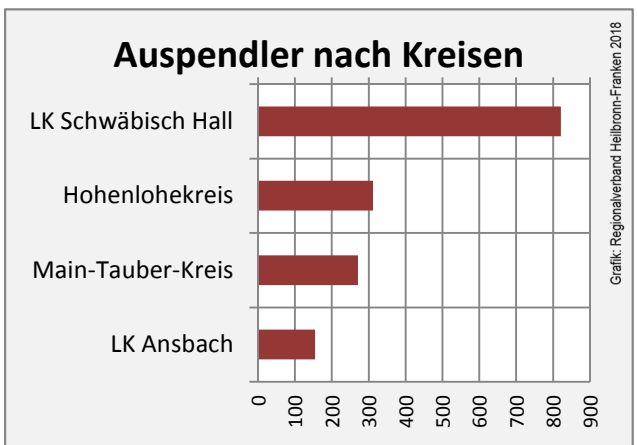

Grafik: Regionalverband Heilbronn-Franken 2018

prozentuale Entwicklung der SvB in Schrozberg (seit 2008)

Grafik: Regionalverband Heilbronn-Franken 2018

■ produzierendes Gewerbe ■ Dienstleistungen

Grafik: Regionalverband Heilbronn-Franken 2016

5-Jahres-Wertung (2012 bis 2017):

Beschäftigungsgewinne / -verluste pro 1.000 Beschäftigte

Grafik: Regionalverband Heilbronn-Franken 2018

Arbeitslosigkeit in Schrozberg

Grafik: Regionalverband Heilbronn-Franken 2018

Arbeitslosigkeit in Schrozberg

■ unter 25 Jahren ■ über 55 Jahre

Grafik: Regionalverband Heilbronn-Franken 2018

Datengrundlage: Statistik der Bundesagentur für Arbeit

Abbildungen und Berechnungen: Regionalverband Heilbronn-Franken

Schrozberg - Pendlerverflechtungen 2017

Pendlersaldo: -756

Datengrundlage: Statistik der Bundesagentur für Arbeit

Abbildungen: Regionalverband Heilbronn-Franken (keine Berücksichtigung von Werten unter 30)