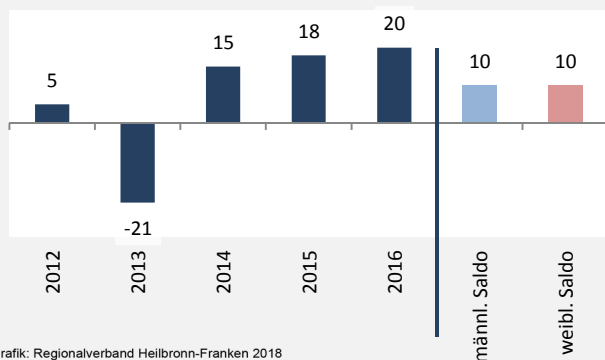

Wanderungssaldi Schrozberg