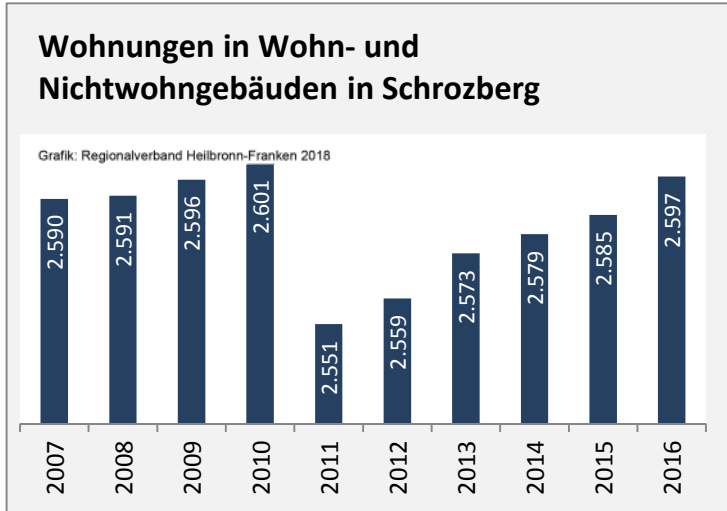

Schrozberg - Wohnungsbestand und -entwicklung

Datengrundlage: Statistisches Landesamt Baden-Württemberg (ab 2011: Zensus 2011)

Abbildungen und Berechnungen: Regionalverband Heilbronn-Franken