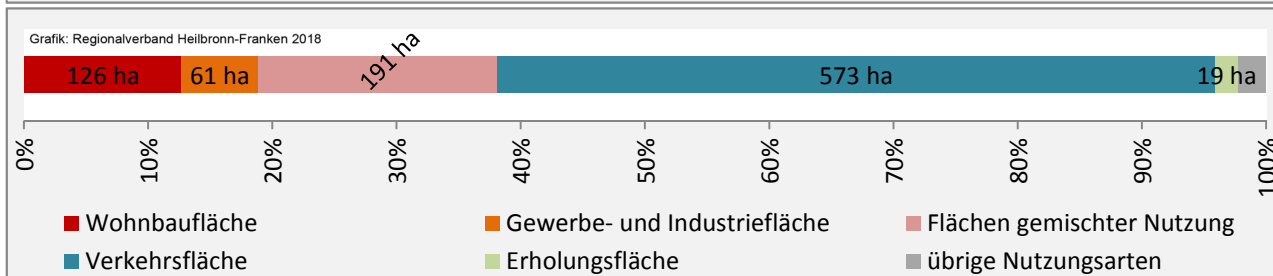

Schrozberg - Flächenentwicklung

Datengrundlage: Landesamt für Statistik Baden-Württemberg

Abbildungen und Berechnungen: Regionalverband Heilbronn-Franken