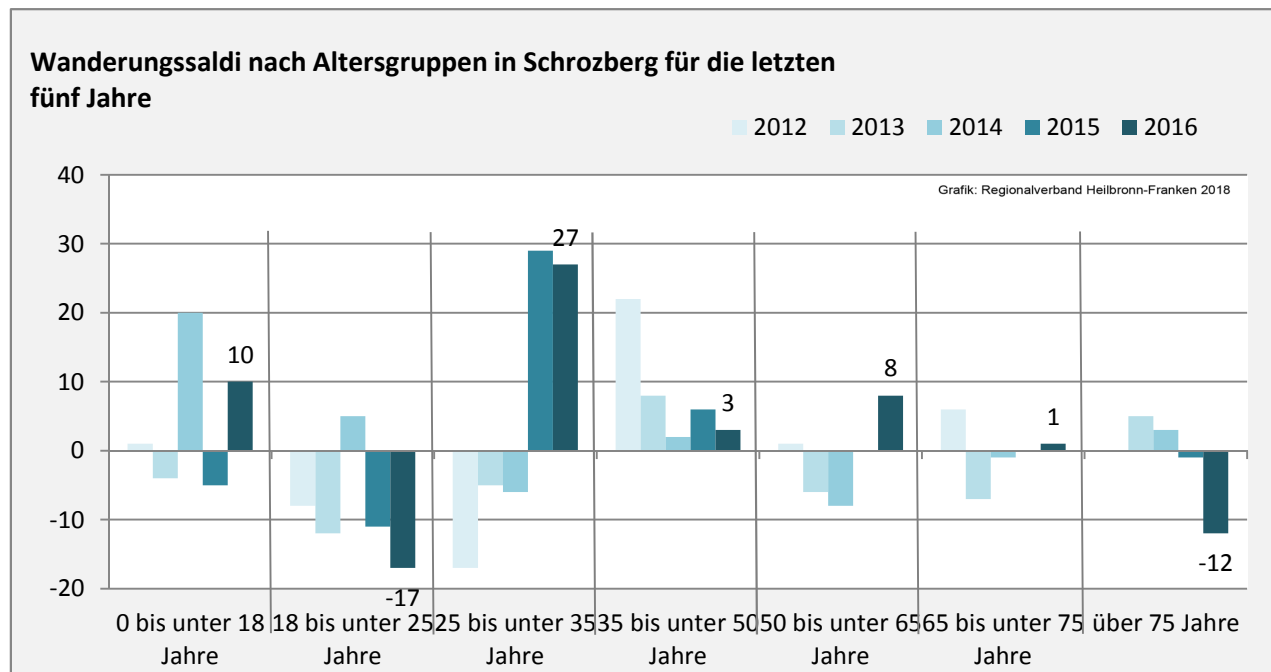

Schrozberg - Bevölkerung

Datengrundlage: Landesamt für Statistik Baden-Württemberg
Abbildungen und Berechnungen: Regionalverband Heilbronn-Franken