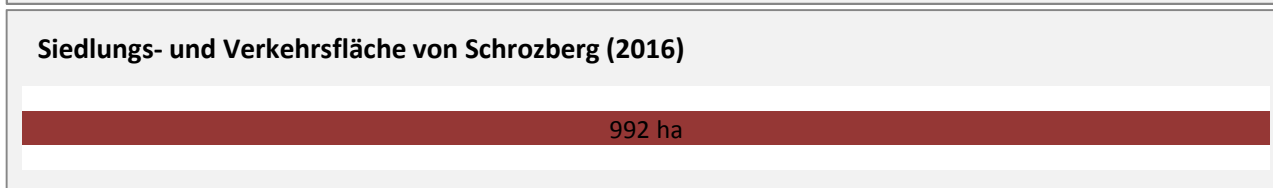

Schrozberg - Flächenentwicklung

Datengrundlage: Landesamt für Statistik Baden-Württemberg

Abbildungen und Berechnungen: Regionalverband Heilbronn-Franken