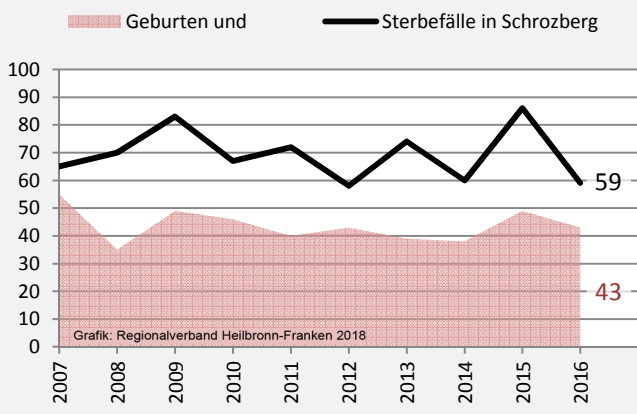

Schrozberg - Bevölkerung

Bevölkerungsstand in Schrozberg (2007 bis 2016)

Bevölkerungsentwicklung in Schrozberg (seit 2007)

5-Jahres-Wertung (2012 - 2016): natürliche Bevölkerungsentwicklung pro 1.000 Einwohner