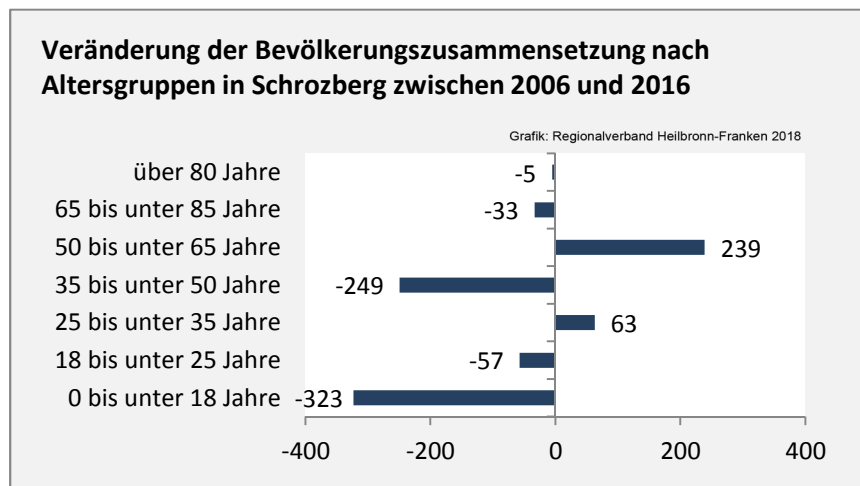

Schrozberg - Bevölkerung

Datengrundlage: Landesamt für Statistik Baden-Württemberg
Abbildungen und Berechnungen: Regionalverband Heilbronn-Franken