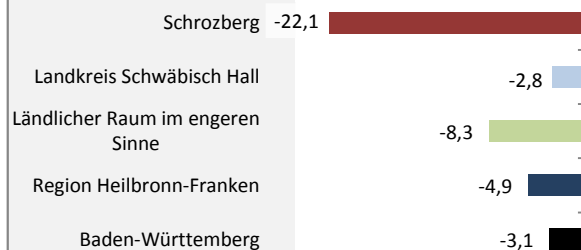

Schrozberg - Bevölkerung

Bevölkerungsstand in Schrozberg (2007 bis 2016)

Bevölkerungsentwicklung in Schrozberg (seit 2007)

5-Jahres-Wertung (2012 - 2016): natürliche Bevölkerungsentwicklung pro 1.000 Einwohner