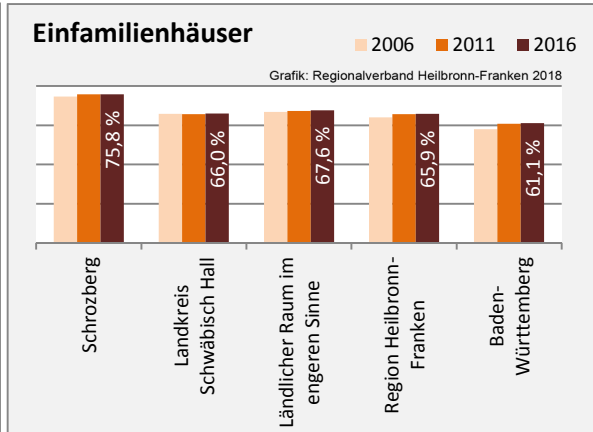

Schrozberg - Wohnungsbestand und -entwicklung

Datengrundlage: Statistisches Landesamt Baden-Württemberg (ab 2011: Zensus 2011)

Abbildungen und Berechnungen: Regionalverband Heilbronn-Franken