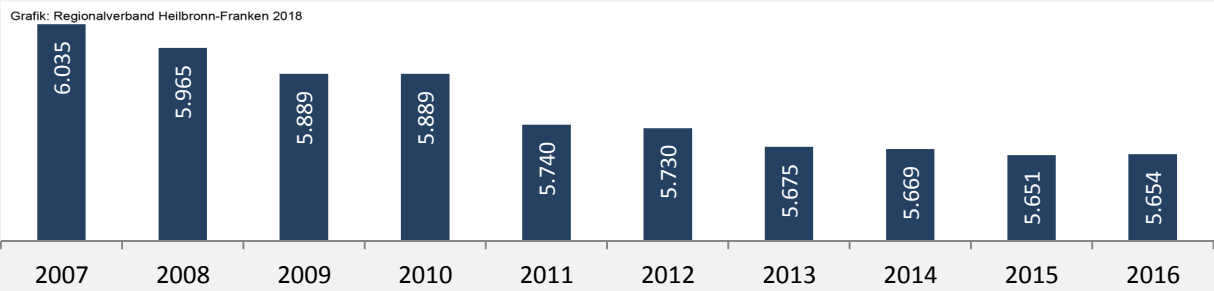

Schrozberg - Bevölkerung

Bevölkerungsstand in Schrozberg (2007 bis 2016)

Bevölkerungsentwicklung in Schrozberg (seit 2007)

5-Jahres-Wertung (2012 - 2016): natürliche Bevölkerungsentwicklung pro 1.000 Einwohner