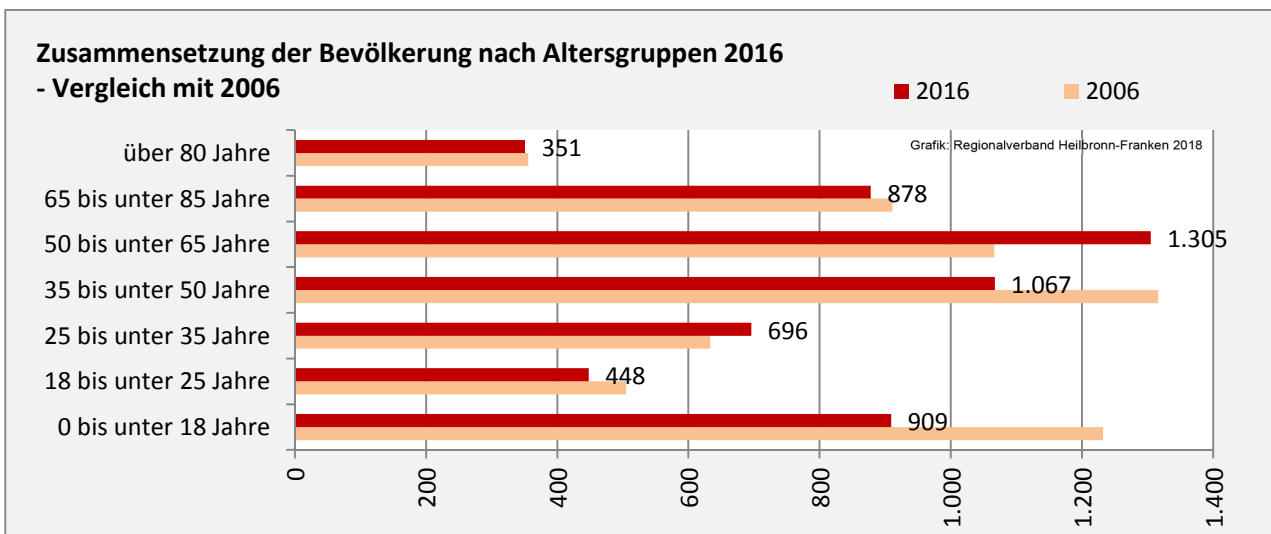

Schrozberg - Bevölkerung

Bevölkerungsstand in Schrozberg (2007 bis 2016)

Bevölkerungsentwicklung in Schrozberg (seit 2007)

5-Jahres-Wertung (2012 - 2016): natürliche Bevölkerungsentwicklung pro 1.000 Einwohner

Wanderungssaldi Schrozberg

5-Jahres-Wertung (2012 - 2016): Wanderungsgewinne bzw. -verluste pro 1.000 Einwohner

Datengrundlage: Landesamt für Statistik Baden-Württemberg

Abbildungen und Berechnungen: Regionalverband Heilbronn-Franken

Schrozberg - Bevölkerung

Datengrundlage: Landesamt für Statistik Baden-Württemberg
Abbildungen und Berechnungen: Regionalverband Heilbronn-Franken

Schrozberg - Beschäftigung

sozialvers. Beschäftigung (SvB) in Schrozberg (2008 bis 2017)

Grafik: Regionalverband Heilbronn-Franken 2018

prozentuale Entwicklung der SvB in Schrozberg (seit 2008)

Grafik: Regionalverband Heilbronn-Franken 2018

■ produzierendes Gewerbe ■ Dienstleistungen

Grafik: Regionalverband Heilbronn-Franken 2016