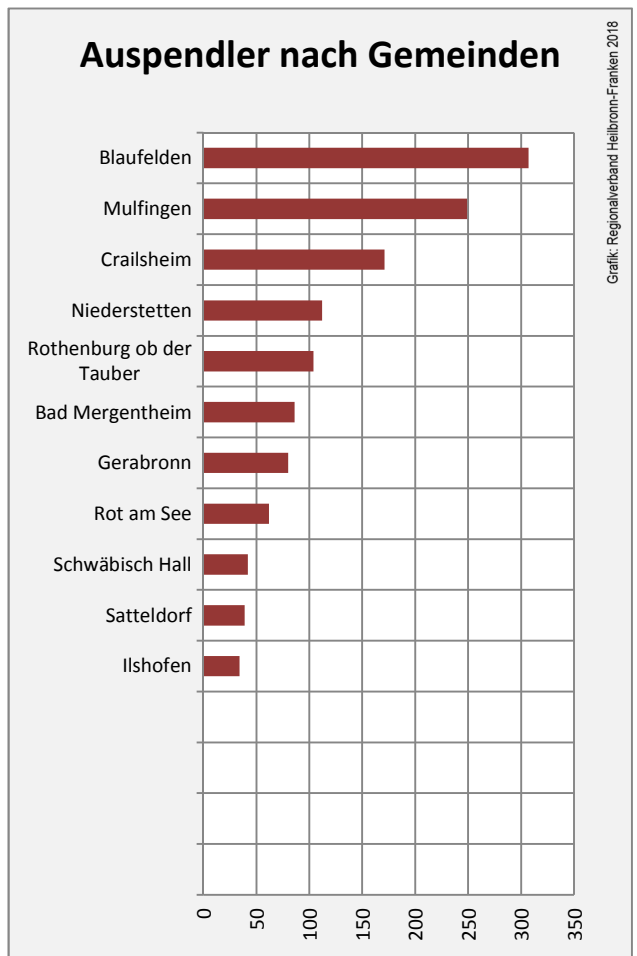

Grafik: Regionalverband Heilbronn-Franken 2018

prozentuale Entwicklung der SvB in Schrozberg (seit 2008)

Grafik: Regionalverband Heilbronn-Franken 2018

■ produzierendes Gewerbe ■ Dienstleistungen

Grafik: Regionalverband Heilbronn-Franken 2016

5-Jahres-Wertung (2012 bis 2017):

Beschäftigungsgewinne / -verluste pro 1.000 Beschäftigte

Grafik: Regionalverband Heilbronn-Franken 2018

Arbeitslosigkeit in Schrozberg

Grafik: Regionalverband Heilbronn-Franken 2018

Arbeitslosigkeit in Schrozberg

■ unter 25 Jahren ■ über 55 Jahre

Grafik: Regionalverband Heilbronn-Franken 2018

Datengrundlage: Statistik der Bundesagentur für Arbeit

Abbildungen und Berechnungen: Regionalverband Heilbronn-Franken

Schrozberg - Pendlerverflechtungen 2017

Pendlersaldo: -756

Datengrundlage: Statistik der Bundesagentur für Arbeit

Abbildungen: Regionalverband Heilbronn-Franken (keine Berücksichtigung von Werten unter 30)