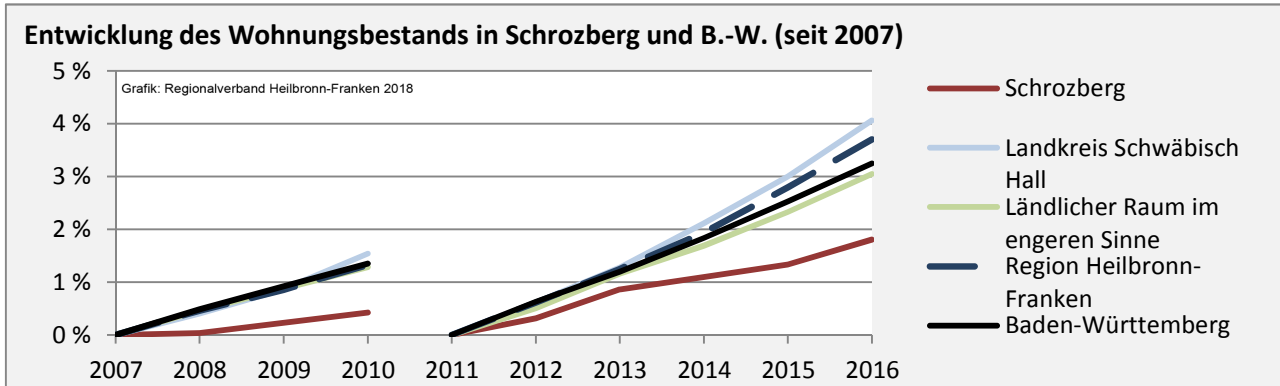

Schrozberg - Wohnungsbestand und -entwicklung

Datengrundlage: Statistisches Landesamt Baden-Württemberg (ab 2011: Zensus 2011)

Abbildungen und Berechnungen: Regionalverband Heilbronn-Franken