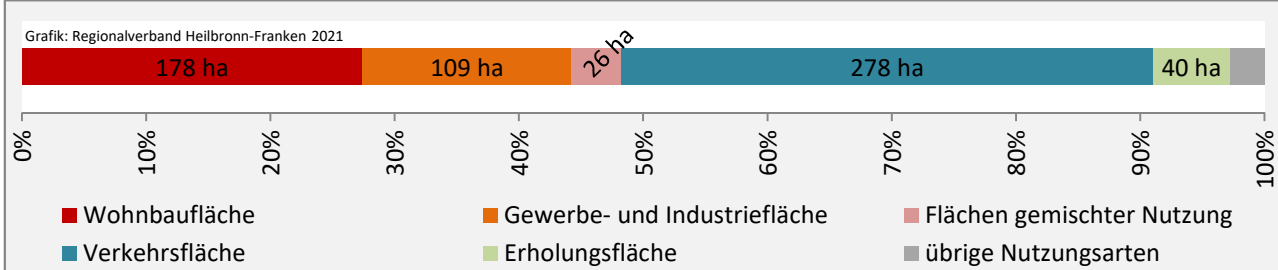

Neuenstadt am Kocher - Flächenentwicklung

Datengrundlage: Landesamt für Statistik Baden-Württemberg
Abbildungen und Berechnungen: Regionalverband Heilbronn-Franken