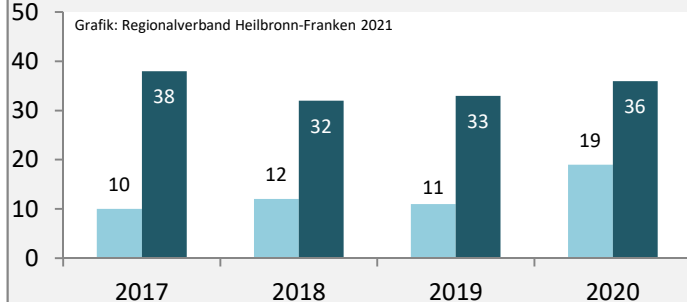

Neuenstadt am Kocher - Bevölkerung

Neuenstadt am Kocher - Beschäftigung

sozialvers. Beschäftigung (SvB) in Neuenstadt am Kocher (2011 bis 2020)

Grafik: Regionalverband Heilbronn-Franken 2021

prozentuale Entwicklung der SvB in Neuenstadt am Kocher (seit 2011)

Grafik: Regionalverband Heilbronn-Franken 2021

■ produzierendes Gewerbe ■ Dienstleistungen

Grafik: Regionalverband Heilbronn-Franken 2021

5-Jahres-Wertung (2015 bis 2020):

Beschäftigungsgewinne / -verluste pro 1.000 Beschäftigte

Arbeitslosigkeit in Neuenstadt am Kocher

Grafik: Regionalverband Heilbronn-Franken 2021

Arbeitslosigkeit in Neuenstadt am Kocher

■ unter 25 Jahren ■ über 55 Jahre

Grafik: Regionalverband Heilbronn-Franken 2021