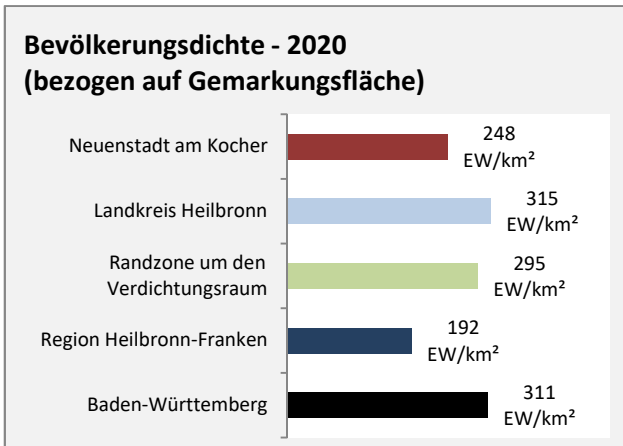

Datengrundlage: Statistik der Bundesagentur für Arbeit

Abbildungen und Berechnungen: Regionalverband Heilbronn-Franken

Neuenstadt am Kocher - Pendlerverflechtungen 2020

Pendlersaldo: 871

Datengrundlage: Statistik der Bundesagentur für Arbeit

Abbildungen: Regionalverband Heilbronn-Franken (keine Berücksichtigung von Werten unter 30)

Neuenstadt am Kocher - Wohnungsbestand und -entwicklung

Datengrundlage: Statistisches Landesamt Baden-Württemberg (ab 2011: Zensus 2011)

Abbildungen und Berechnungen: Regionalverband Heilbronn-Franken

Neuenstadt am Kocher - Flächenentwicklung

Datengrundlage: Landesamt für Statistik Baden-Württemberg
 Abbildungen und Berechnungen: Regionalverband Heilbronn-Franken