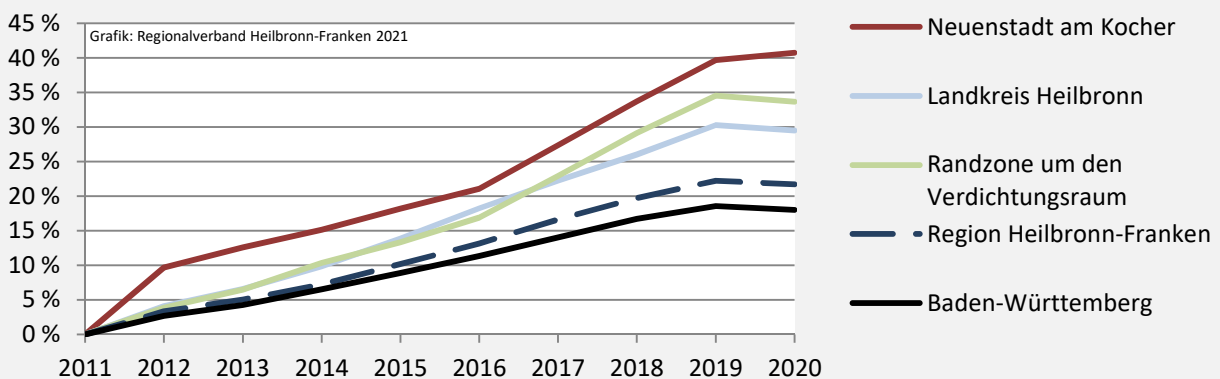

prozentuale Entwicklung der SvB in Neuenstadt am Kocher (seit 2011)

Grafik: Regionalverband Heilbronn-Franken 2021

■ produzierendes Gewerbe ■ Dienstleistungen