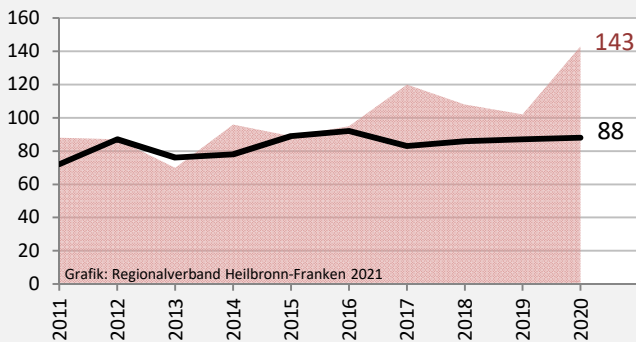

Neuenstadt am Kocher - Bevölkerung

Bevölkerungsstand in Neuenstadt am Kocher (2011 bis 2020)

Grafik: Regionalverband Heilbronn-Franken 2021

Bevölkerungsentwicklung in Neuenstadt am Kocher (seit 2011)

Grafik: Regionalverband Heilbronn-Franken 2021

Geburten und Sterbefälle in Neuenstadt am Kocher

5-Jahres-Wertung (2016 - 2020): natürliche Bevölkerungsentwicklung pro 1.000 Einwohner

Wanderungssaldi Neuenstadt am Kocher

Grafik: Regionalverband Heilbronn-Franken 2021