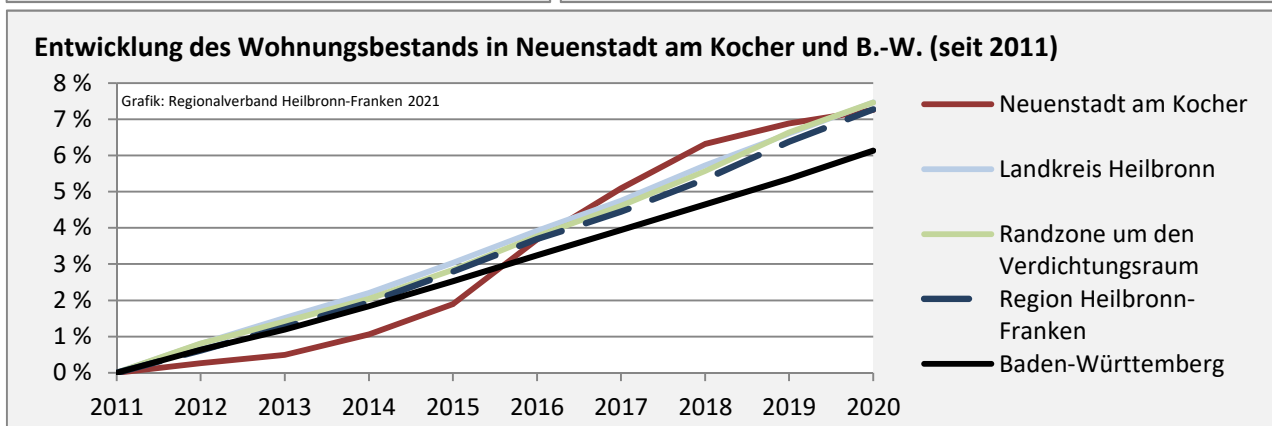

Neuenstadt am Kocher - Wohnungsbestand und -entwicklung

Datengrundlage: Statistisches Landesamt Baden-Württemberg (ab 2011: Zensus 2011)

Abbildungen und Berechnungen: Regionalverband Heilbronn-Franken