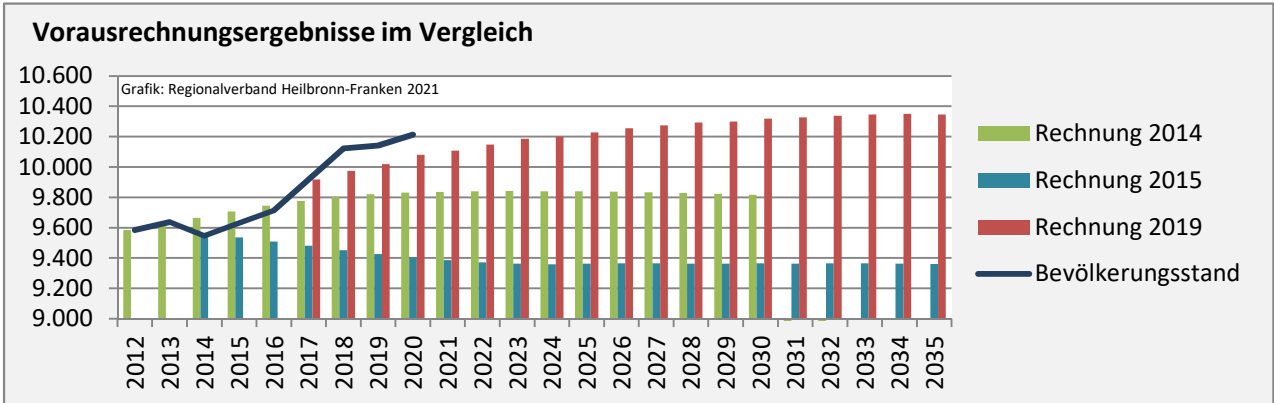

Neuenstadt am Kocher - Bevölkerung