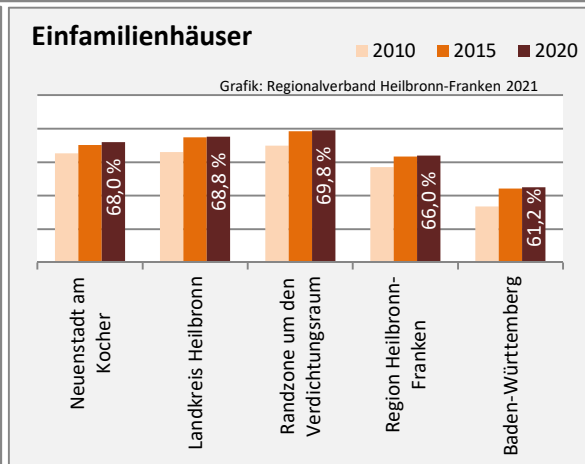

Neuenstadt am Kocher - Wohnungsbestand und -entwicklung

Datengrundlage: Statistisches Landesamt Baden-Württemberg (ab 2011: Zensus 2011)

Abbildungen und Berechnungen: Regionalverband Heilbronn-Franken