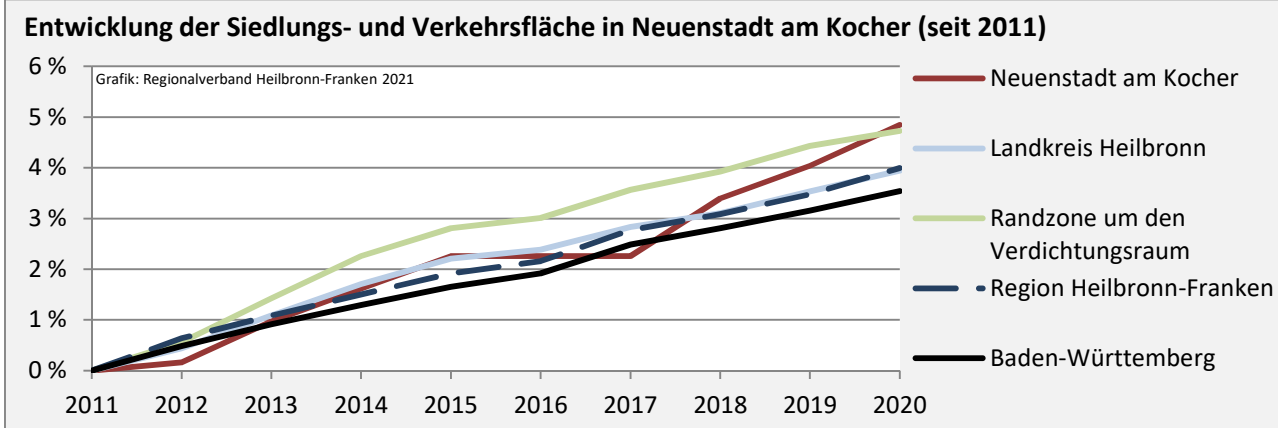

Neuenstadt am Kocher - Flächenentwicklung

Datengrundlage: Landesamt für Statistik Baden-Württemberg
Abbildungen und Berechnungen: Regionalverband Heilbronn-Franken