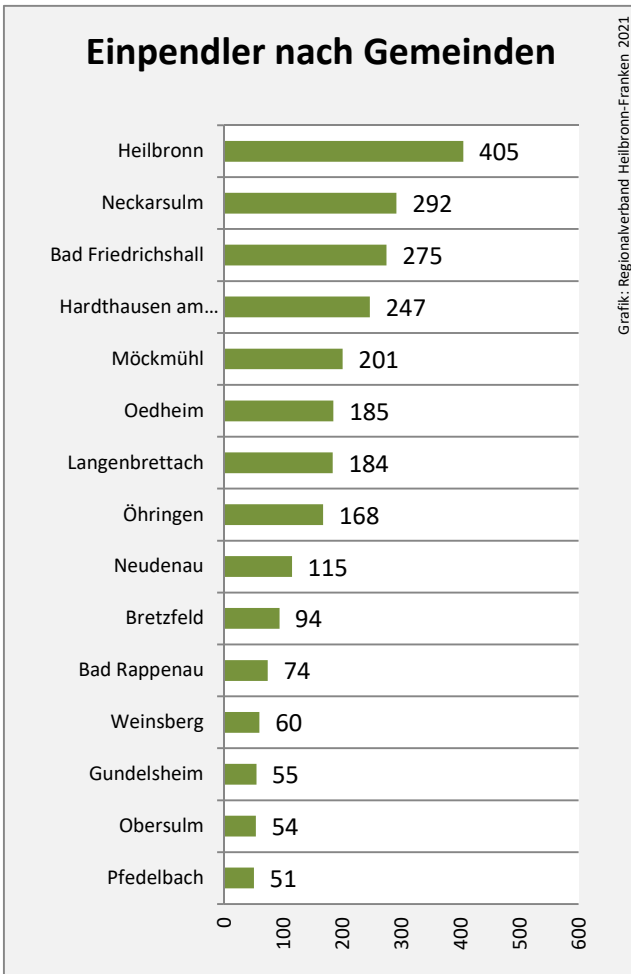

Neuenstadt am Kocher - Bevölkerung

Neuenstadt am Kocher - Beschäftigung

sozialvers. Beschäftigung (SvB) in Neuenstadt am Kocher (2011 bis 2020)

Grafik: Regionalverband Heilbronn-Franken 2021

prozentuale Entwicklung der SvB in Neuenstadt am Kocher (seit 2011)

Grafik: Regionalverband Heilbronn-Franken 2021

■ produzierendes Gewerbe ■ Dienstleistungen

Grafik: Regionalverband Heilbronn-Franken 2021

5-Jahres-Wertung (2015 bis 2020):

Beschäftigungsgewinne / -verluste pro 1.000 Beschäftigte

Arbeitslosigkeit in Neuenstadt am Kocher

Grafik: Regionalverband Heilbronn-Franken 2021

Arbeitslosigkeit in Neuenstadt am Kocher

■ unter 25 Jahren ■ über 55 Jahre

Grafik: Regionalverband Heilbronn-Franken 2021

Datengrundlage: Statistik der Bundesagentur für Arbeit

Abbildungen und Berechnungen: Regionalverband Heilbronn-Franken

Neuenstadt am Kocher - Pendlerverflechtungen 2020

Pendlersaldo: 871

Datengrundlage: Statistik der Bundesagentur für Arbeit