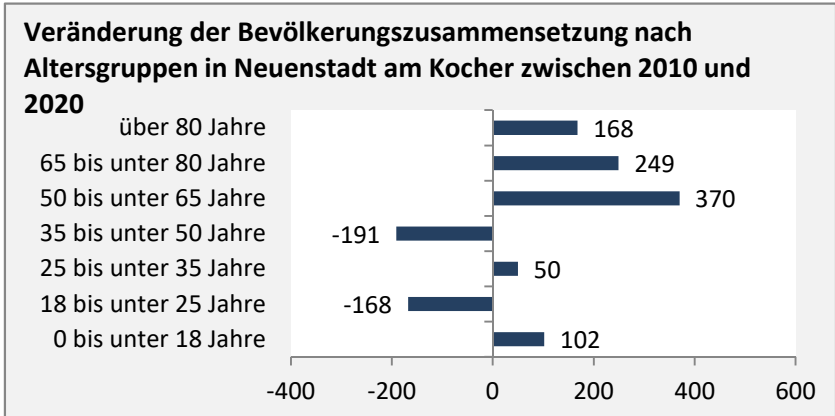

Neuenstadt am Kocher - Bevölkerung

Bevölkerungsstand in Neuenstadt am Kocher (2011 bis 2020)

Grafik: Regionalverband Heilbronn-Franken 2021

Bevölkerungsentwicklung in Neuenstadt am Kocher (seit 2011)

Grafik: Regionalverband Heilbronn-Franken 2021

Geburten und Sterbefälle in Neuenstadt am Kocher

5-Jahres-Wertung (2016 - 2020): natürliche Bevölkerungsentwicklung pro 1.000 Einwohner

Wanderungssaldi Neuenstadt am Kocher

Grafik: Regionalverband Heilbronn-Franken 2021

5-Jahres-Wertung (2016 - 2020): Wanderungsgewinne bzw. -verluste pro 1.000 Einwohner

Datengrundlage: Landesamt für Statistik Baden-Württemberg

Abbildungen und Berechnungen: Regionalverband Heilbronn-Franken

Neuenstadt am Kocher - Bevölkerung

Neuenstadt am Kocher - Beschäftigung

sozialvers. Beschäftigung (SvB) in Neuenstadt am Kocher (2011 bis 2020)

Grafik: Regionalverband Heilbronn-Franken 2021

prozentuale Entwicklung der SvB in Neuenstadt am Kocher (seit 2011)