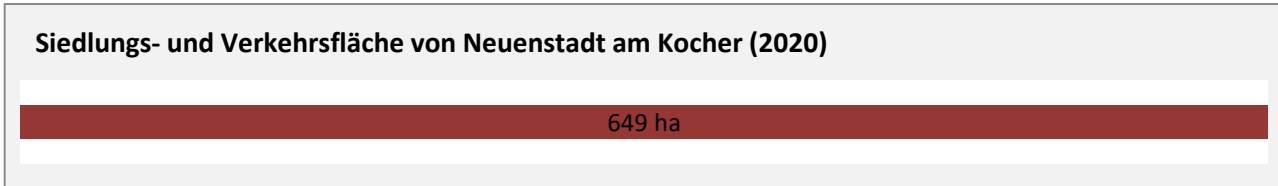

Neuenstadt am Kocher - Flächenentwicklung

Datengrundlage: Landesamt für Statistik Baden-Württemberg
Abbildungen und Berechnungen: Regionalverband Heilbronn-Franken