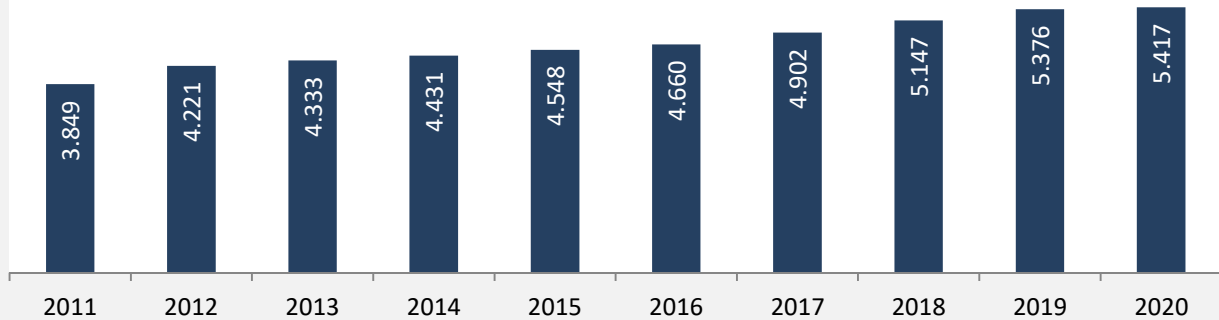

Geburten und Sterbefälle in Neuenstadt am Kocher

5-Jahres-Wertung (2016 - 2020): natürliche Bevölkerungsentwicklung pro 1.000 Einwohner

Wanderungssaldi Neuenstadt am Kocher

Grafik: Regionalverband Heilbronn-Franken 2021

5-Jahres-Wertung (2016 - 2020): Wanderungsgewinne bzw. -verluste pro 1.000 Einwohner

Datengrundlage: Landesamt für Statistik Baden-Württemberg

Abbildungen und Berechnungen: Regionalverband Heilbronn-Franken

Neuenstadt am Kocher - Bevölkerung

Neuenstadt am Kocher - Beschäftigung

sozialvers. Beschäftigung (SvB) in Neuenstadt am Kocher (2011 bis 2020)

Grafik: Regionalverband Heilbronn-Franken 2021

prozentuale Entwicklung der SvB in Neuenstadt am Kocher (seit 2011)