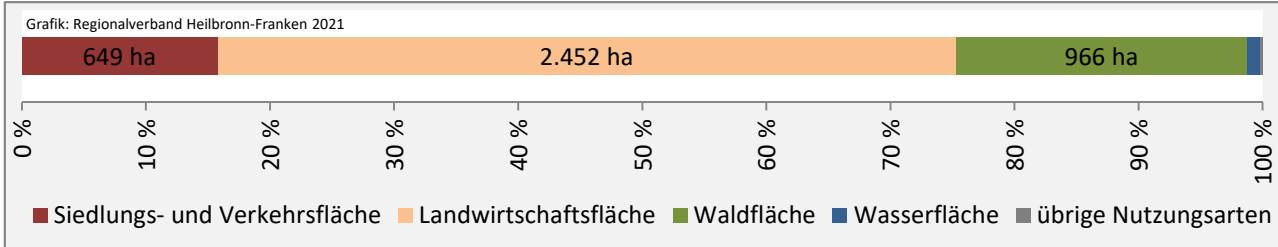

Neuenstadt am Kocher - Flächenentwicklung

Datengrundlage: Landesamt für Statistik Baden-Württemberg
Abbildungen und Berechnungen: Regionalverband Heilbronn-Franken