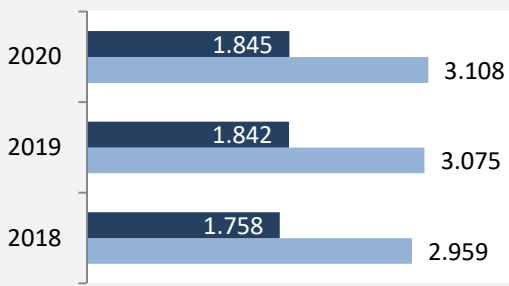

Neuenstadt am Kocher - Bevölkerung

Neuenstadt am Kocher - Beschäftigung

sozialvers. Beschäftigung (SvB) in Neuenstadt am Kocher (2011 bis 2020)

Grafik: Regionalverband Heilbronn-Franken 2021

prozentuale Entwicklung der SvB in Neuenstadt am Kocher (seit 2011)

Grafik: Regionalverband Heilbronn-Franken 2021

■ produzierendes Gewerbe ■ Dienstleistungen

Grafik: Regionalverband Heilbronn-Franken 2021

5-Jahres-Wertung (2015 bis 2020):

Beschäftigungsgewinne / -verluste pro 1.000 Beschäftigte