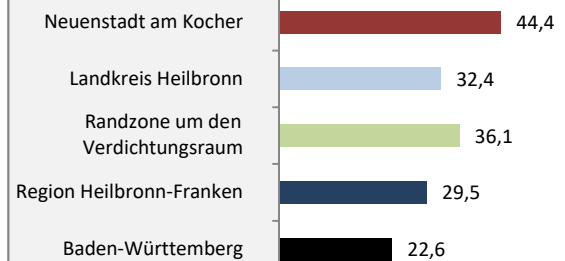

5-Jahres-Wertung (2016 - 2020): Wanderungsgewinne bzw. -verluste pro 1.000 Einwohner

Datengrundlage: Landesamt für Statistik Baden-Württemberg

Abbildungen und Berechnungen: Regionalverband Heilbronn-Franken