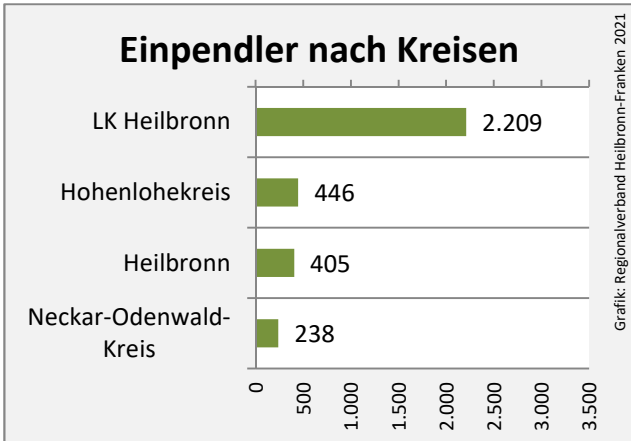

Grafik: Regionalverband Heilbronn-Franken 2021

■ produzierendes Gewerbe ■ Dienstleistungen

Grafik: Regionalverband Heilbronn-Franken 2021

5-Jahres-Wertung (2015 bis 2020):

Beschäftigungsgewinne / -verluste pro 1.000 Beschäftigte

Arbeitslosigkeit in Neuenstadt am Kocher

Grafik: Regionalverband Heilbronn-Franken 2021

Arbeitslosigkeit in Neuenstadt am Kocher

■ unter 25 Jahren ■ über 55 Jahre

Grafik: Regionalverband Heilbronn-Franken 2021

Datengrundlage: Statistik der Bundesagentur für Arbeit

Abbildungen und Berechnungen: Regionalverband Heilbronn-Franken

Neuenstadt am Kocher - Pendlerverflechtungen 2020

Pendlersaldo: 871

Datengrundlage: Statistik der Bundesagentur für Arbeit