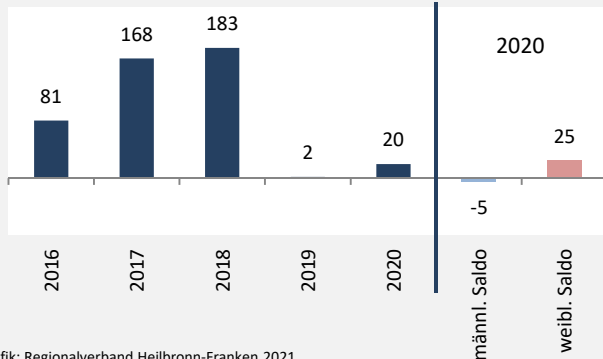

Neuenstadt am Kocher - Bevölkerung

Bevölkerungsstand in Neuenstadt am Kocher (2011 bis 2020)

Grafik: Regionalverband Heilbronn-Franken 2021

Bevölkerungsentwicklung in Neuenstadt am Kocher (seit 2011)

Grafik: Regionalverband Heilbronn-Franken 2021

Geburten und Sterbefälle in Neuenstadt am Kocher

5-Jahres-Wertung (2016 - 2020): natürliche Bevölkerungsentwicklung pro 1.000 Einwohner

Wanderungssaldi Neuenstadt am Kocher

Grafik: Regionalverband Heilbronn-Franken 2021