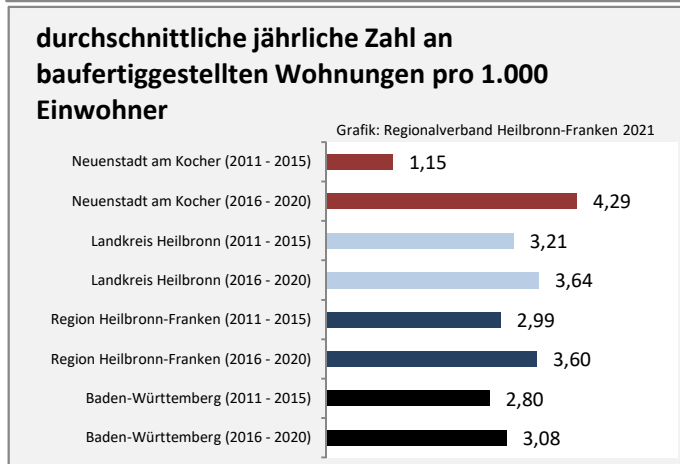

Neuenstadt am Kocher - Wohnungsbestand und -entwicklung

Datengrundlage: Statistisches Landesamt Baden-Württemberg (ab 2011: Zensus 2011)

Abbildungen und Berechnungen: Regionalverband Heilbronn-Franken