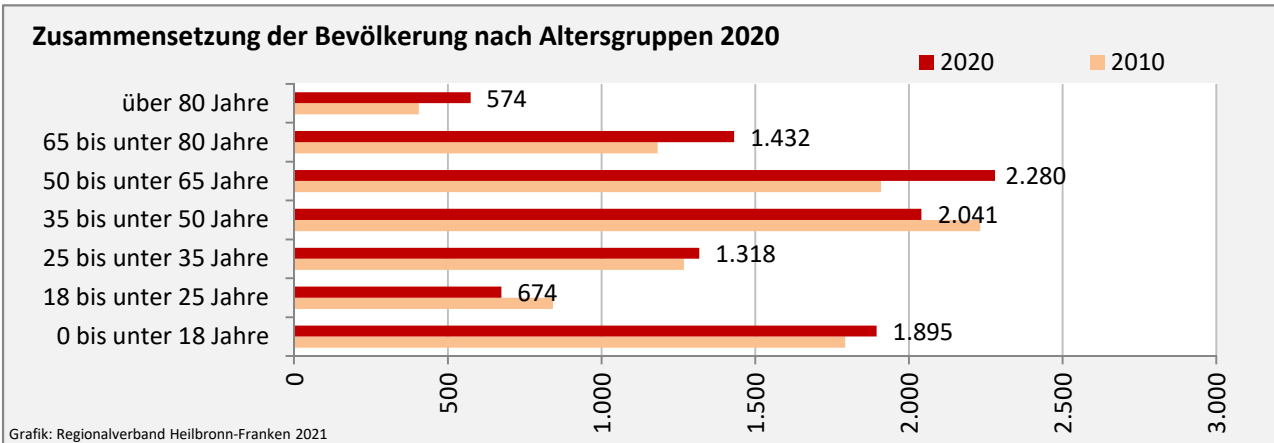

Neuenstadt am Kocher - Bevölkerung