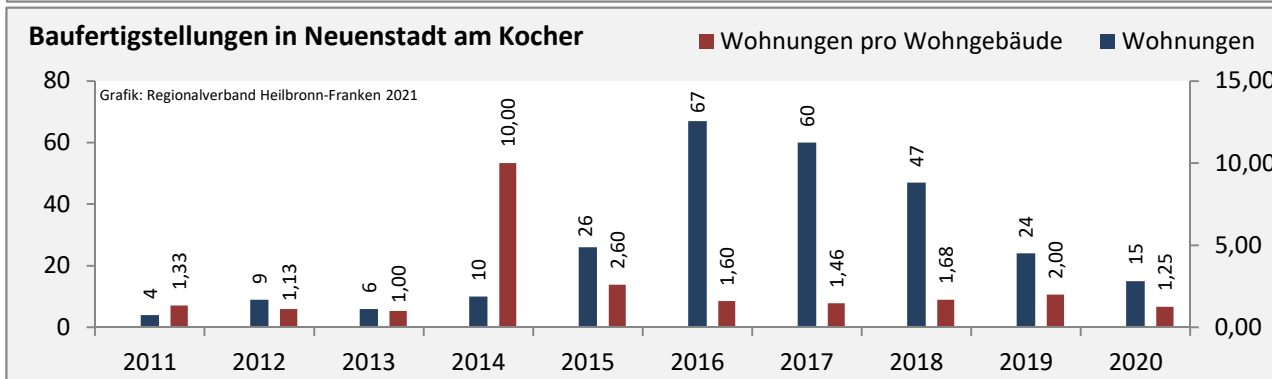

Neuenstadt am Kocher - Wohnungsbestand und -entwicklung

Datengrundlage: Statistisches Landesamt Baden-Württemberg (ab 2011: Zensus 2011)

Abbildungen und Berechnungen: Regionalverband Heilbronn-Franken