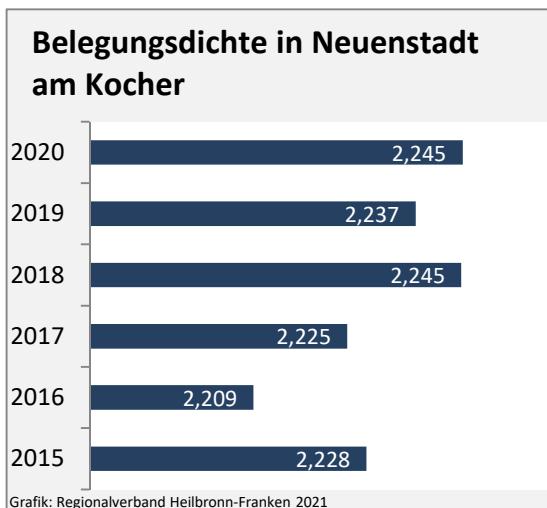

Neuenstadt am Kocher - Wohnungsbestand und -entwicklung

Datengrundlage: Statistisches Landesamt Baden-Württemberg (ab 2011: Zensus 2011)

Abbildungen und Berechnungen: Regionalverband Heilbronn-Franken