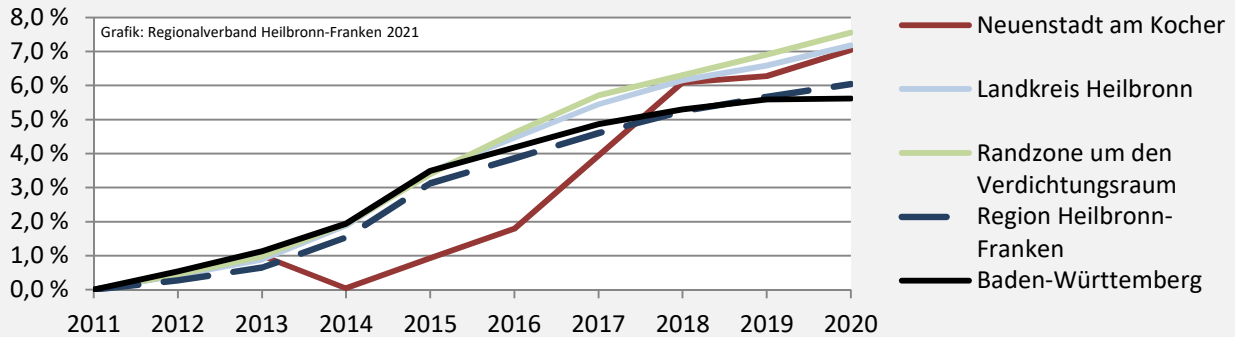

Neuenstadt am Kocher - Bevölkerung

Bevölkerungsstand in Neuenstadt am Kocher (2011 bis 2020)

Grafik: Regionalverband Heilbronn-Franken 2021

Bevölkerungsentwicklung in Neuenstadt am Kocher (seit 2011)

Grafik: Regionalverband Heilbronn-Franken 2021