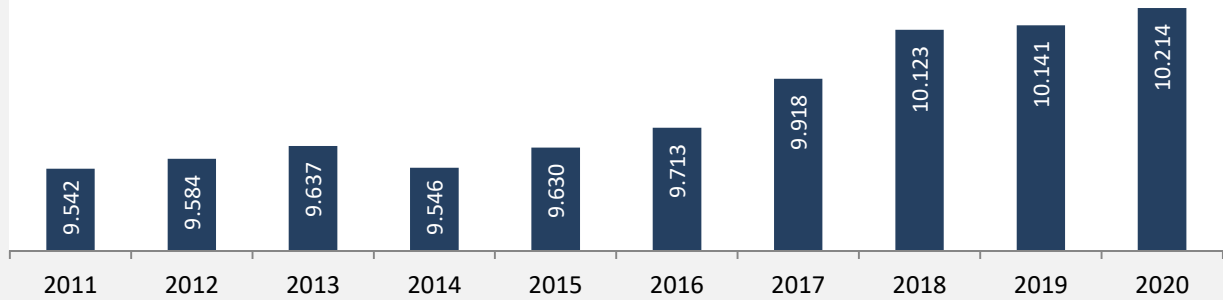

Neuenstadt am Kocher - Bevölkerung

Bevölkerungsstand in Neuenstadt am Kocher (2011 bis 2020)

Grafik: Regionalverband Heilbronn-Franken 2021

Bevölkerungsentwicklung in Neuenstadt am Kocher (seit 2011)

Grafik: Regionalverband Heilbronn-Franken 2021

Geburten und Sterbefälle in Neuenstadt am Kocher

5-Jahres-Wertung (2016 - 2020): natürliche Bevölkerungsentwicklung pro 1.000 Einwohner

Wanderungssaldi Neuenstadt am Kocher

Grafik: Regionalverband Heilbronn-Franken 2021