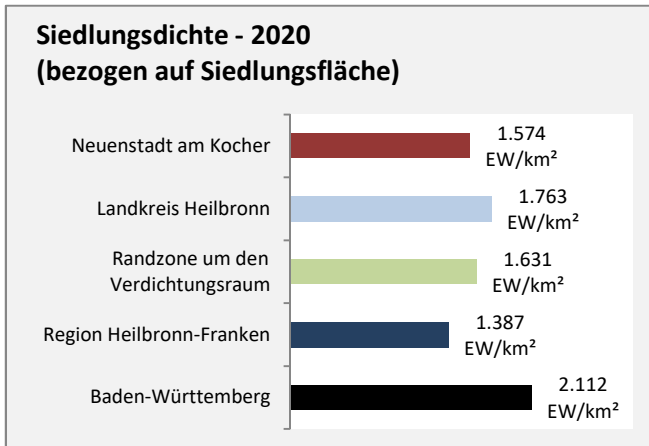

Neuenstadt am Kocher - Flächenentwicklung

Datengrundlage: Landesamt für Statistik Baden-Württemberg
Abbildungen und Berechnungen: Regionalverband Heilbronn-Franken