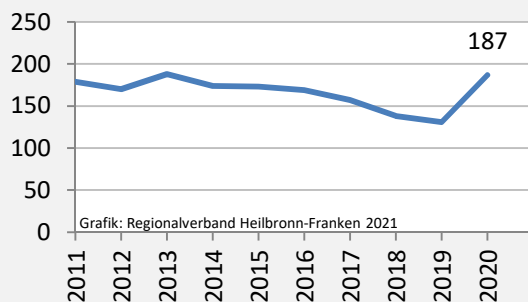

Arbeitslosigkeit in Neuenstadt am Kocher

Grafik: Regionalverband Heilbronn-Franken 2021