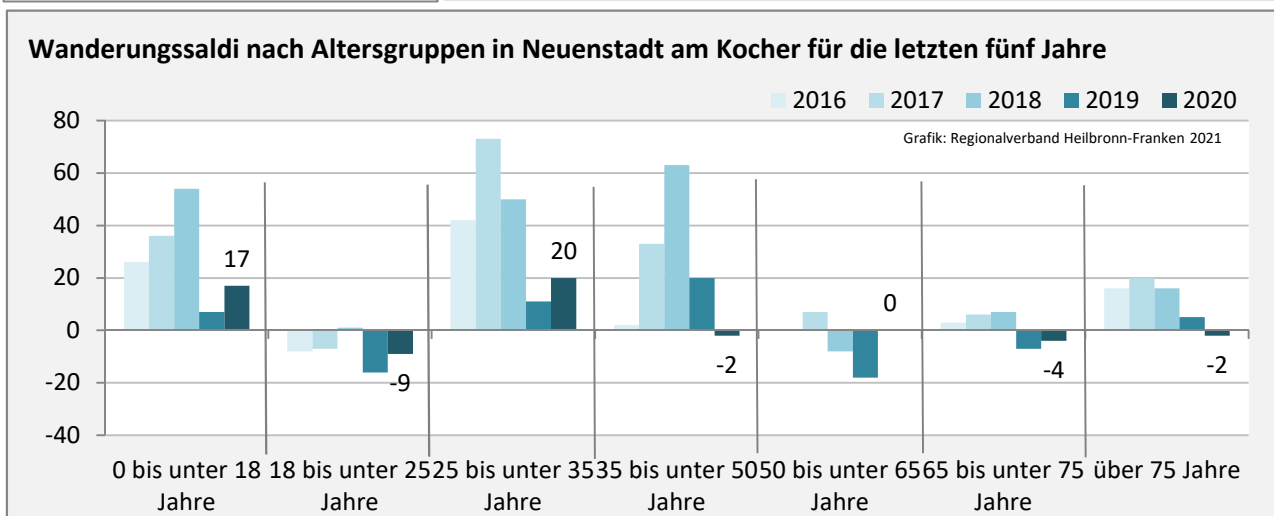

Neuenstadt am Kocher - Bevölkerung