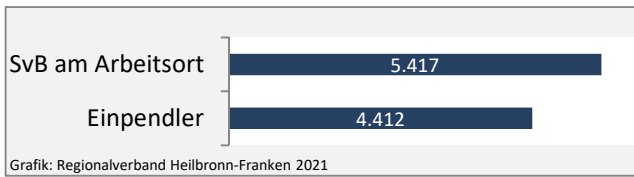

Neuenstadt am Kocher - Pendlerverflechtungen 2020

Pendlersaldo: 871