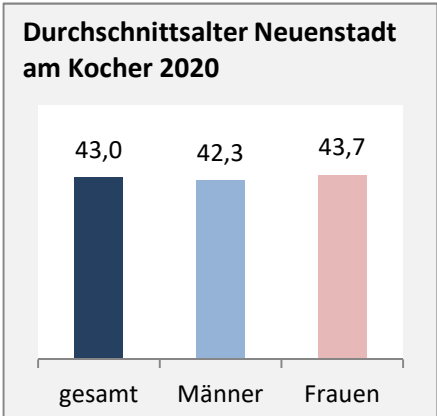

Neuenstadt am Kocher - Bevölkerung