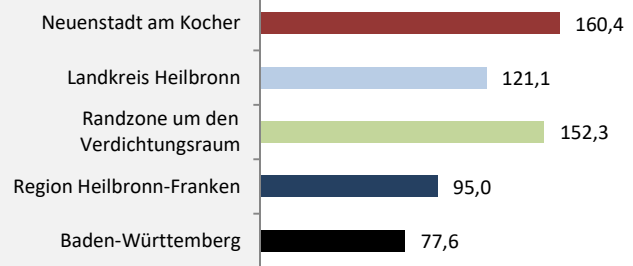

Neuenstadt am Kocher - Bevölkerung

Neuenstadt am Kocher - Beschäftigung

sozialvers. Beschäftigung (SvB) in Neuenstadt am Kocher (2011 bis 2020)

Grafik: Regionalverband Heilbronn-Franken 2021

prozentuale Entwicklung der SvB in Neuenstadt am Kocher (seit 2011)

Grafik: Regionalverband Heilbronn-Franken 2021

■ produzierendes Gewerbe ■ Dienstleistungen

Grafik: Regionalverband Heilbronn-Franken 2021

5-Jahres-Wertung (2015 bis 2020):

Beschäftigungsgewinne / -verluste pro 1.000 Beschäftigte

Arbeitslosigkeit in Neuenstadt am Kocher

Grafik: Regionalverband Heilbronn-Franken 2021

Arbeitslosigkeit in Neuenstadt am Kocher

■ unter 25 Jahren ■ über 55 Jahre

Grafik: Regionalverband Heilbronn-Franken 2021