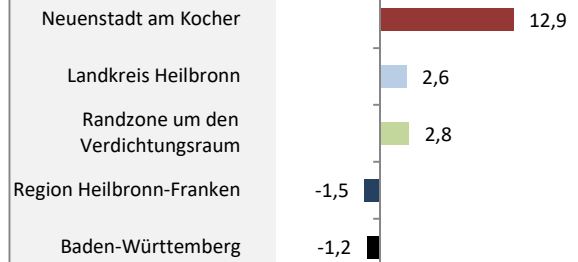

5-Jahres-Wertung (2016 - 2020): natürliche Bevölkerungsentwicklung pro 1.000 Einwohner