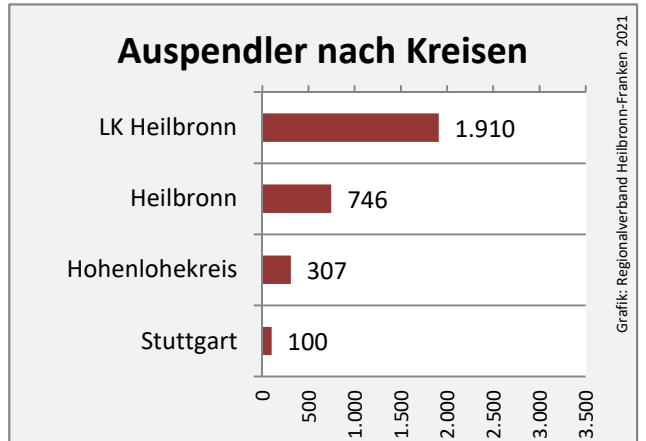

Neuenstadt am Kocher - Bevölkerung

Neuenstadt am Kocher - Beschäftigung

sozialvers. Beschäftigung (SvB) in Neuenstadt am Kocher (2011 bis 2020)

Grafik: Regionalverband Heilbronn-Franken 2021

prozentuale Entwicklung der SvB in Neuenstadt am Kocher (seit 2011)

Grafik: Regionalverband Heilbronn-Franken 2021

■ produzierendes Gewerbe ■ Dienstleistungen

Grafik: Regionalverband Heilbronn-Franken 2021

5-Jahres-Wertung (2015 bis 2020):

Beschäftigungsgewinne / -verluste pro 1.000 Beschäftigte

Arbeitslosigkeit in Neuenstadt am Kocher

Grafik: Regionalverband Heilbronn-Franken 2021

Arbeitslosigkeit in Neuenstadt am Kocher

■ unter 25 Jahren ■ über 55 Jahre

Grafik: Regionalverband Heilbronn-Franken 2021

Datengrundlage: Statistik der Bundesagentur für Arbeit

Abbildungen und Berechnungen: Regionalverband Heilbronn-Franken

Neuenstadt am Kocher - Pendlerverflechtungen 2020

Pendlersaldo: 871

Datengrundlage: Statistik der Bundesagentur für Arbeit