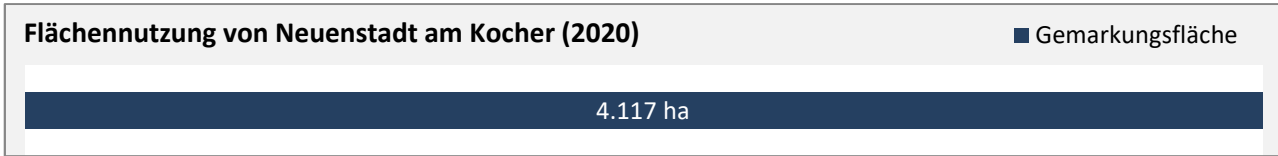

Neuenstadt am Kocher - Flächenentwicklung

Datengrundlage: Landesamt für Statistik Baden-Württemberg
Abbildungen und Berechnungen: Regionalverband Heilbronn-Franken