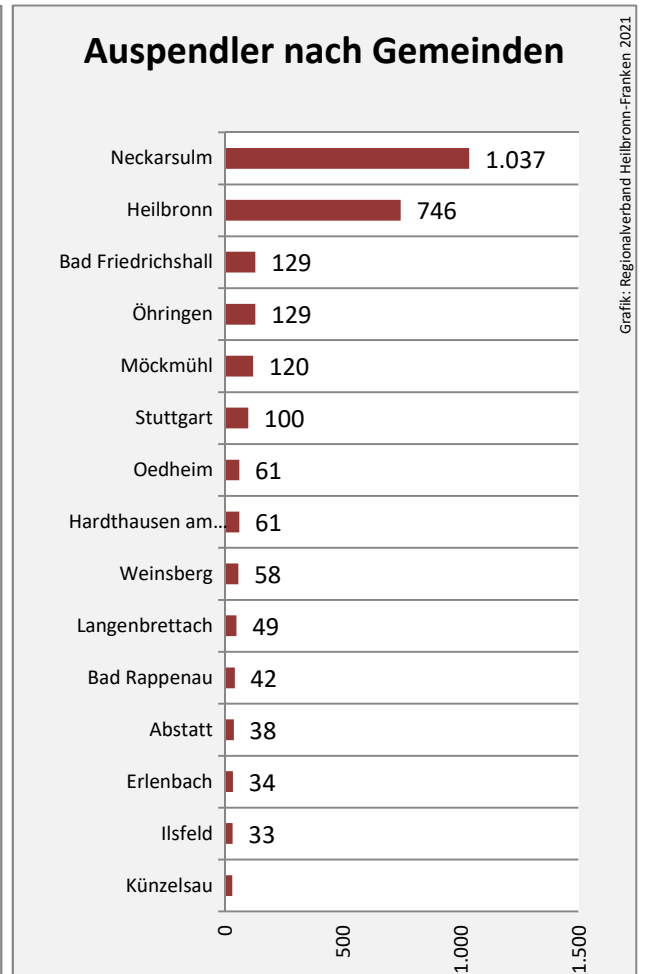

Neuenstadt am Kocher - Bevölkerung

Neuenstadt am Kocher - Beschäftigung

sozialvers. Beschäftigung (SvB) in Neuenstadt am Kocher (2011 bis 2020)

Grafik: Regionalverband Heilbronn-Franken 2021

prozentuale Entwicklung der SvB in Neuenstadt am Kocher (seit 2011)

Grafik: Regionalverband Heilbronn-Franken 2021

■ produzierendes Gewerbe ■ Dienstleistungen

Grafik: Regionalverband Heilbronn-Franken 2021

5-Jahres-Wertung (2015 bis 2020):

Beschäftigungsgewinne / -verluste pro 1.000 Beschäftigte

Arbeitslosigkeit in Neuenstadt am Kocher

Grafik: Regionalverband Heilbronn-Franken 2021

Arbeitslosigkeit in Neuenstadt am Kocher

■ unter 25 Jahren ■ über 55 Jahre

Grafik: Regionalverband Heilbronn-Franken 2021

Datengrundlage: Statistik der Bundesagentur für Arbeit

Abbildungen und Berechnungen: Regionalverband Heilbronn-Franken

Neuenstadt am Kocher - Pendlerverflechtungen 2020

Pendlersaldo: 871

Datengrundlage: Statistik der Bundesagentur für Arbeit