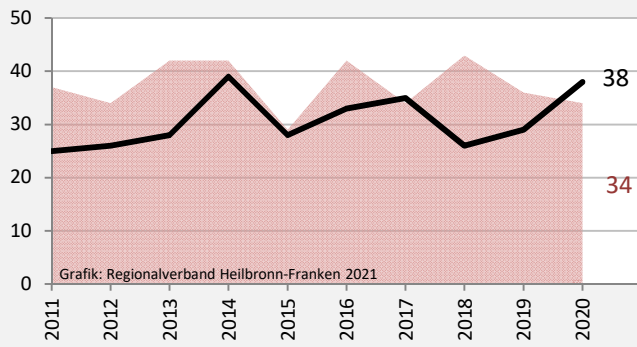

Michelfeld - Bevölkerung

Bevölkerungsstand in Michelfeld (2011 bis 2020)

Grafik: Regionalverband Heilbronn-Franken 2021

Bevölkerungsentwicklung in Michelfeld (seit 2011)

Grafik: Regionalverband Heilbronn-Franken 2021

Geburten und Sterbefälle in Michelfeld

5-Jahres-Wertung (2016 - 2020): natürliche Bevölkerungsentwicklung pro 1.000 Einwohner

Wanderungssaldi Michelfeld

Grafik: Regionalverband Heilbronn-Franken 2021

5-Jahres-Wertung (2016 - 2020): Wanderungsgewinne bzw. -verluste pro 1.000 Einwohner