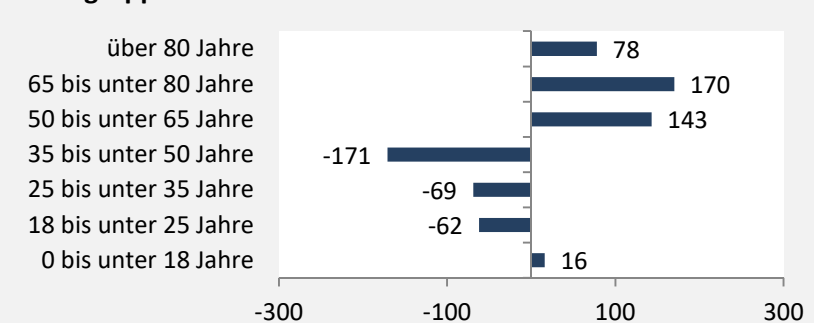

Geburten und Sterbefälle in Michelfeld

5-Jahres-Wertung (2016 - 2020): natürliche Bevölkerungsentwicklung pro 1.000 Einwohner

Wanderungssaldi Michelfeld

Grafik: Regionalverband Heilbronn-Franken 2021

5-Jahres-Wertung (2016 - 2020): Wanderungsgewinne bzw. -verluste pro 1.000 Einwohner

Datengrundlage: Landesamt für Statistik Baden-Württemberg

Abbildungen und Berechnungen: Regionalverband Heilbronn-Franken

Michelfeld - Bevölkerung

Vorausrechnungsergebnisse im Vergleich

Zusammensetzung der Bevölkerung nach Altersgruppen 2020

Grafik: Regionalverband Heilbronn-Franken 2021

Durchschnittsalter Michelfeld 2020

Veränderung der Bevölkerungszusammensetzung nach Altersgruppen in Michelfeld zwischen 2010 und 2020

Wanderungssaldi nach Altersgruppen in Michelfeld für die letzten fünf Jahre