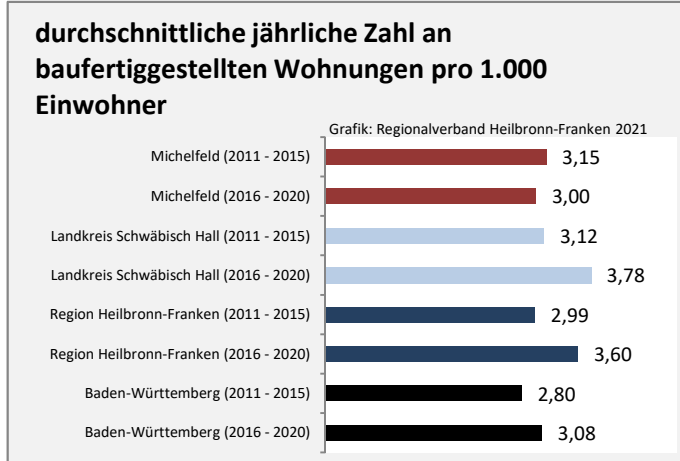

Grafik: Regionalverband Heilbronn-Franken 2021

prozentuale Entwicklung der SvB in Michelfeld (seit 2011)

Grafik: Regionalverband Heilbronn-Franken 2021

■ produzierendes Gewerbe ■ Dienstleistungen

Grafik: Regionalverband Heilbronn-Franken 2021

5-Jahres-Wertung (2015 bis 2020): Beschäftigungsgewinne / -verluste pro 1.000 Beschäftigte

Arbeitslosigkeit in Michelfeld

Grafik: Regionalverband Heilbronn-Franken 2021

Arbeitslosigkeit in Michelfeld

■ unter 25 Jahre ■ über 55 Jahre

Grafik: Regionalverband Heilbronn-Franken 2021

Datengrundlage: Statistik der Bundesagentur für Arbeit

Abbildungen und Berechnungen: Regionalverband Heilbronn-Franken

Michelfeld - Pendlerverflechtungen 2020

Pendlersaldo: -206

Datengrundlage: Statistik der Bundesagentur für Arbeit

Abbildungen: Regionalverband Heilbronn-Franken (keine Berücksichtigung von Werten unter 30)

Michelfeld - Wohnungsbestand und -entwicklung