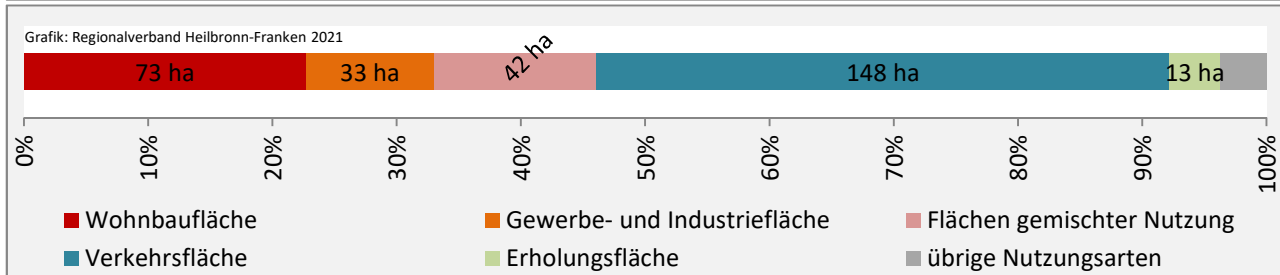

Michelfeld - Flächenentwicklung

Datengrundlage: Landesamt für Statistik Baden-Württemberg

Abbildungen und Berechnungen: Regionalverband Heilbronn-Franken