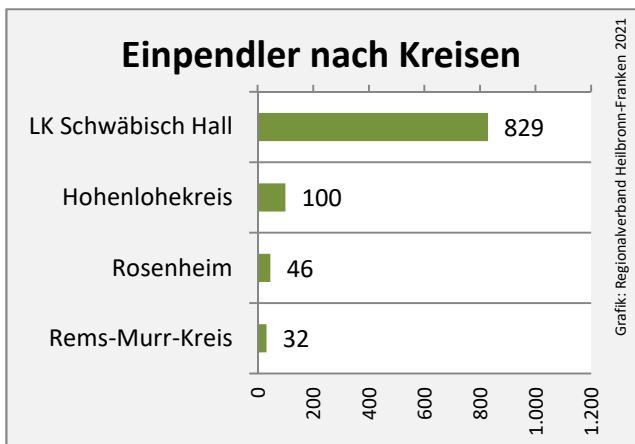

Grafik: Regionalverband Heilbronn-Franken 2021

prozentuale Entwicklung der SvB in Michelfeld (seit 2011)

Grafik: Regionalverband Heilbronn-Franken 2021

■ produzierendes Gewerbe ■ Dienstleistungen

Grafik: Regionalverband Heilbronn-Franken 2021

5-Jahres-Wertung (2015 bis 2020): Beschäftigungsgewinne / -verluste pro 1.000 Beschäftigte

Arbeitslosigkeit in Michelfeld

Grafik: Regionalverband Heilbronn-Franken 2021

Arbeitslosigkeit in Michelfeld

■ unter 25 Jahre ■ über 55 Jahre

Grafik: Regionalverband Heilbronn-Franken 2021

Datengrundlage: Statistik der Bundesagentur für Arbeit

Abbildungen und Berechnungen: Regionalverband Heilbronn-Franken

Michelfeld - Pendlerverflechtungen 2020

Pendlersaldo: -206

Datengrundlage: Statistik der Bundesagentur für Arbeit

Abbildungen: Regionalverband Heilbronn-Franken (keine Berücksichtigung von Werten unter 30)

Michelfeld - Wohnungsbestand und -entwicklung