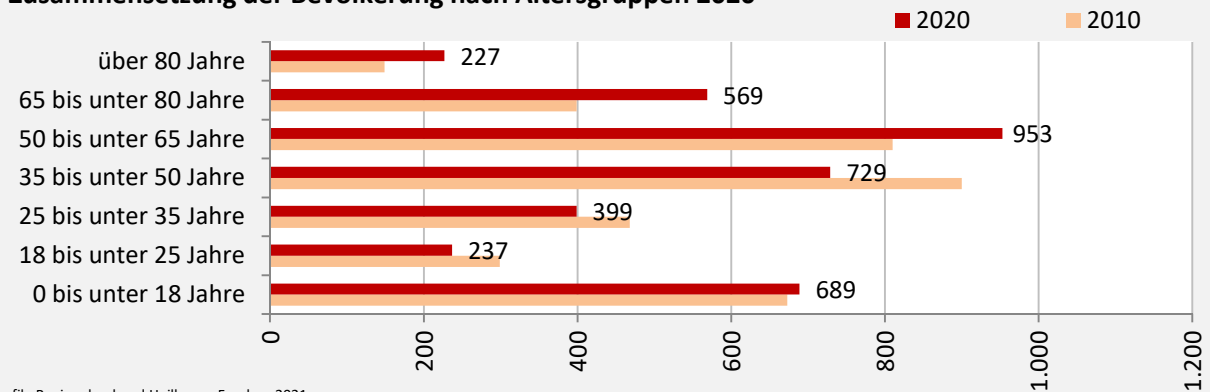

Geburten und Sterbefälle in Michelfeld

5-Jahres-Wertung (2016 - 2020): natürliche Bevölkerungsentwicklung pro 1.000 Einwohner

Wanderungssaldi Michelfeld

Grafik: Regionalverband Heilbronn-Franken 2021

5-Jahres-Wertung (2016 - 2020): Wanderungsgewinne bzw. -verluste pro 1.000 Einwohner

Datengrundlage: Landesamt für Statistik Baden-Württemberg

Abbildungen und Berechnungen: Regionalverband Heilbronn-Franken

Michelfeld - Bevölkerung

Vorausrechnungsergebnisse im Vergleich

Zusammensetzung der Bevölkerung nach Altersgruppen 2020

Grafik: Regionalverband Heilbronn-Franken 2021

Durchschnittsalter Michelfeld 2020

Veränderung der Bevölkerungszusammensetzung nach Altersgruppen in Michelfeld zwischen 2010 und 2020

Wanderungssaldi nach Altersgruppen in Michelfeld für die letzten fünf Jahre

Datengrundlage: Landesamt für Statistik Baden-Württemberg

Abbildungen und Berechnungen: Regionalverband Heilbronn-Franken

Michelfeld - Beschäftigung

sozialvers. Beschäftigung (SvB) in Michelfeld (2011 bis 2020)