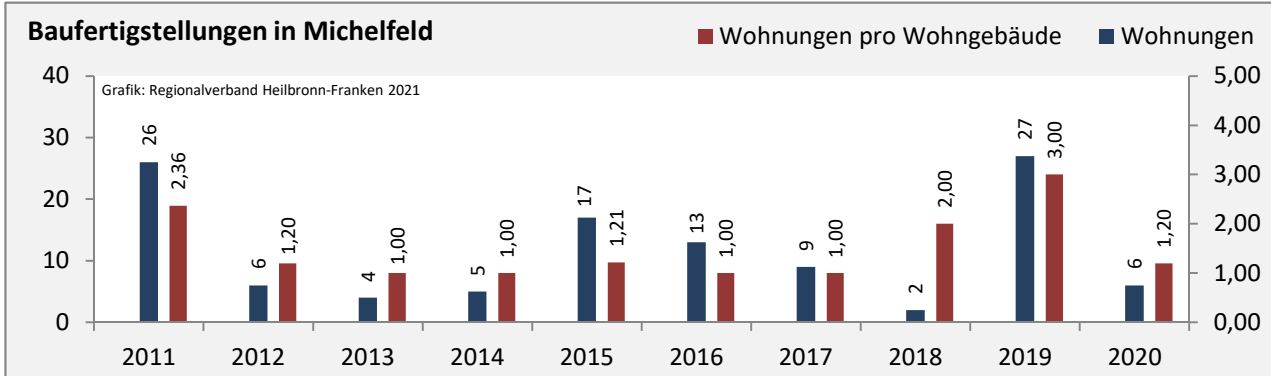

Grafik: Regionalverband Heilbronn-Franken 2021

prozentuale Entwicklung der SvB in Michelfeld (seit 2011)

Grafik: Regionalverband Heilbronn-Franken 2021

■ produzierendes Gewerbe ■ Dienstleistungen

Grafik: Regionalverband Heilbronn-Franken 2021

5-Jahres-Wertung (2015 bis 2020): Beschäftigungsgewinne / -verluste pro 1.000 Beschäftigte

Arbeitslosigkeit in Michelfeld

Grafik: Regionalverband Heilbronn-Franken 2021

Arbeitslosigkeit in Michelfeld

■ unter 25 Jahre ■ über 55 Jahre

Grafik: Regionalverband Heilbronn-Franken 2021

Datengrundlage: Statistik der Bundesagentur für Arbeit

Abbildungen und Berechnungen: Regionalverband Heilbronn-Franken

Michelfeld - Pendlerverflechtungen 2020

Pendlersaldo: -206

Datengrundlage: Statistik der Bundesagentur für Arbeit

Abbildungen: Regionalverband Heilbronn-Franken (keine Berücksichtigung von Werten unter 30)

Michelfeld - Wohnungsbestand und -entwicklung