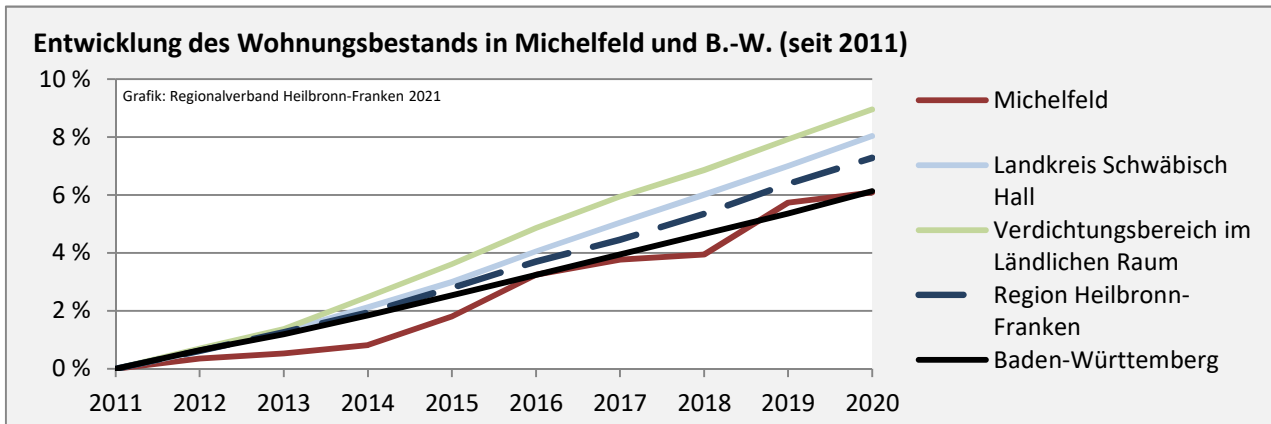

Grafik: Regionalverband Heilbronn-Franken 2021

prozentuale Entwicklung der SvB in Michelfeld (seit 2011)

Grafik: Regionalverband Heilbronn-Franken 2021

■ produzierendes Gewerbe ■ Dienstleistungen

Grafik: Regionalverband Heilbronn-Franken 2021

5-Jahres-Wertung (2015 bis 2020): Beschäftigungsgewinne / -verluste pro 1.000 Beschäftigte

Arbeitslosigkeit in Michelfeld

Grafik: Regionalverband Heilbronn-Franken 2021

Arbeitslosigkeit in Michelfeld

■ unter 25 Jahre ■ über 55 Jahre

Grafik: Regionalverband Heilbronn-Franken 2021

Datengrundlage: Statistik der Bundesagentur für Arbeit

Abbildungen und Berechnungen: Regionalverband Heilbronn-Franken

Michelfeld - Pendlerverflechtungen 2020

Pendlersaldo: -206

Datengrundlage: Statistik der Bundesagentur für Arbeit

Abbildungen: Regionalverband Heilbronn-Franken (keine Berücksichtigung von Werten unter 30)

Michelfeld - Wohnungsbestand und -entwicklung