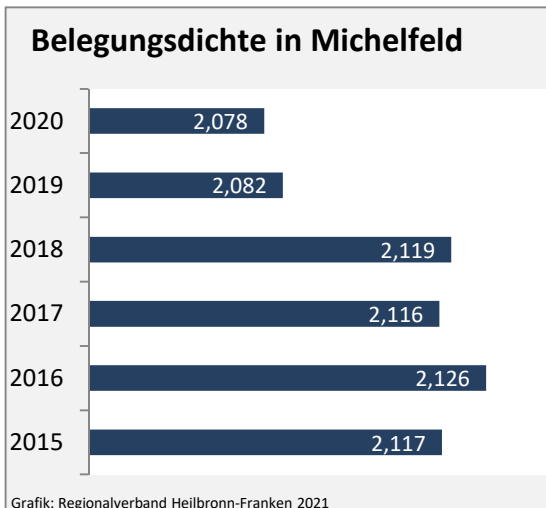

Grafik: Regionalverband Heilbronn-Franken 2021

prozentuale Entwicklung der SvB in Michelfeld (seit 2011)

Grafik: Regionalverband Heilbronn-Franken 2021

■ produzierendes Gewerbe ■ Dienstleistungen

Grafik: Regionalverband Heilbronn-Franken 2021

5-Jahres-Wertung (2015 bis 2020): Beschäftigungsgewinne / -verluste pro 1.000 Beschäftigte

Arbeitslosigkeit in Michelfeld

Grafik: Regionalverband Heilbronn-Franken 2021

Arbeitslosigkeit in Michelfeld

■ unter 25 Jahre ■ über 55 Jahre

Grafik: Regionalverband Heilbronn-Franken 2021

Datengrundlage: Statistik der Bundesagentur für Arbeit

Abbildungen und Berechnungen: Regionalverband Heilbronn-Franken

Michelfeld - Pendlerverflechtungen 2020

Pendlersaldo: -206

Datengrundlage: Statistik der Bundesagentur für Arbeit

Abbildungen: Regionalverband Heilbronn-Franken (keine Berücksichtigung von Werten unter 30)

Michelfeld - Wohnungsbestand und -entwicklung