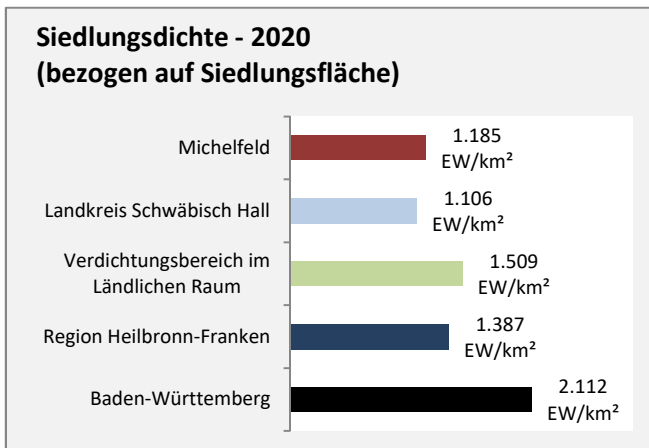

Grafik: Regionalverband Heilbronn-Franken 2021

Datengrundlage: Statistik der Bundesagentur für Arbeit

Abbildungen und Berechnungen: Regionalverband Heilbronn-Franken

Michelfeld - Pendlerverflechtungen 2020

Pendlersaldo: -206

Datengrundlage: Statistik der Bundesagentur für Arbeit

Abbildungen: Regionalverband Heilbronn-Franken (keine Berücksichtigung von Werten unter 30)

Michelfeld - Wohnungsbestand und -entwicklung

Datengrundlage: Statistisches Landesamt Baden-Württemberg (ab 2011: Zensus 2011)

Abbildungen und Berechnungen: Regionalverband Heilbronn-Franken

Michelfeld - Flächenentwicklung

Datengrundlage: Landesamt für Statistik Baden-Württemberg