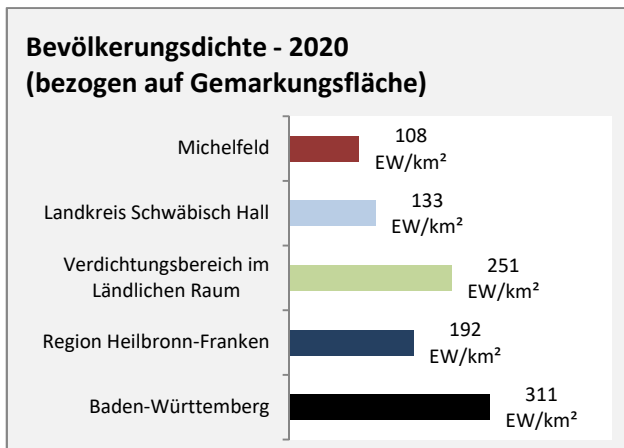

Grafik: Regionalverband Heilbronn-Franken 2021

Datengrundlage: Statistik der Bundesagentur für Arbeit

Abbildungen und Berechnungen: Regionalverband Heilbronn-Franken

Michelfeld - Pendlerverflechtungen 2020

Pendlersaldo: -206

Datengrundlage: Statistik der Bundesagentur für Arbeit

Abbildungen: Regionalverband Heilbronn-Franken (keine Berücksichtigung von Werten unter 30)

Michelfeld - Wohnungsbestand und -entwicklung

Datengrundlage: Statistisches Landesamt Baden-Württemberg (ab 2011: Zensus 2011)

Abbildungen und Berechnungen: Regionalverband Heilbronn-Franken

Michelfeld - Flächenentwicklung

Datengrundlage: Landesamt für Statistik Baden-Württemberg