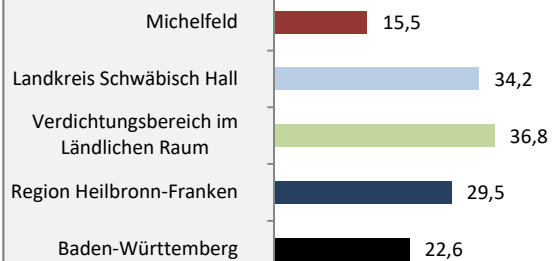

Michelfeld - Bevölkerung

Bevölkerungsstand in Michelfeld (2011 bis 2020)

Grafik: Regionalverband Heilbronn-Franken 2021

Bevölkerungsentwicklung in Michelfeld (seit 2011)

Grafik: Regionalverband Heilbronn-Franken 2021

Geburten und Sterbefälle in Michelfeld

5-Jahres-Wertung (2016 - 2020): natürliche Bevölkerungsentwicklung pro 1.000 Einwohner

Wanderungssaldi Michelfeld

Grafik: Regionalverband Heilbronn-Franken 2021

5-Jahres-Wertung (2016 - 2020): Wanderungsgewinne bzw. -verluste pro 1.000 Einwohner