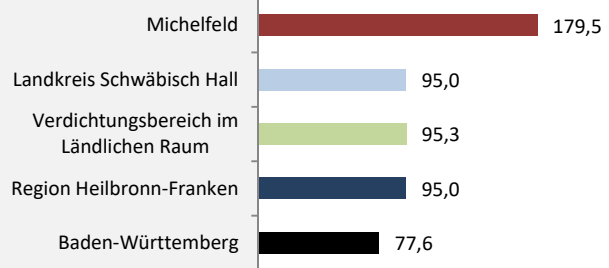

Grafik: Regionalverband Heilbronn-Franken 2021

Durchschnittsalter Michelfeld 2020

Veränderung der Bevölkerungszusammensetzung nach Altersgruppen in Michelfeld zwischen 2010 und 2020

Wanderungssaldi nach Altersgruppen in Michelfeld für die letzten fünf Jahre

Datengrundlage: Landesamt für Statistik Baden-Württemberg

Abbildungen und Berechnungen: Regionalverband Heilbronn-Franken

Michelfeld - Beschäftigung

sozialvers. Beschäftigung (SvB) in Michelfeld (2011 bis 2020)

Grafik: Regionalverband Heilbronn-Franken 2021

prozentuale Entwicklung der SvB in Michelfeld (seit 2011)

Grafik: Regionalverband Heilbronn-Franken 2021

■ produzierendes Gewerbe ■ Dienstleistungen

Grafik: Regionalverband Heilbronn-Franken 2021

5-Jahres-Wertung (2015 bis 2020): Beschäftigungsgewinne / -verluste pro 1.000 Beschäftigte

Arbeitslosigkeit in Michelfeld

Grafik: Regionalverband Heilbronn-Franken 2021

Arbeitslosigkeit in Michelfeld

■ unter 25 Jahre ■ über 55 Jahre