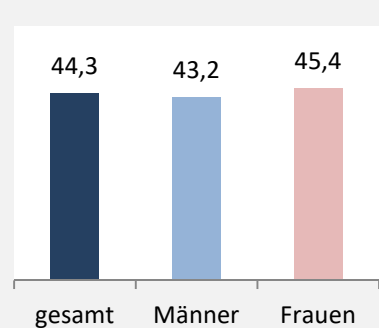

Geburten und Sterbefälle in Michelfeld

5-Jahres-Wertung (2016 - 2020): natürliche Bevölkerungsentwicklung pro 1.000 Einwohner

Wanderungssaldi Michelfeld

Grafik: Regionalverband Heilbronn-Franken 2021

5-Jahres-Wertung (2016 - 2020): Wanderungsgewinne bzw. -verluste pro 1.000 Einwohner

Datengrundlage: Landesamt für Statistik Baden-Württemberg

Abbildungen und Berechnungen: Regionalverband Heilbronn-Franken

Michelfeld - Bevölkerung

Vorausrechnungsergebnisse im Vergleich

Zusammensetzung der Bevölkerung nach Altersgruppen 2020

Grafik: Regionalverband Heilbronn-Franken 2021

Durchschnittsalter Michelfeld 2020

Veränderung der Bevölkerungszusammensetzung nach Altersgruppen in Michelfeld zwischen 2010 und 2020

Wanderungssaldi nach Altersgruppen in Michelfeld für die letzten fünf Jahre

Datengrundlage: Landesamt für Statistik Baden-Württemberg

Abbildungen und Berechnungen: Regionalverband Heilbronn-Franken

Michelfeld - Beschäftigung

sozialvers. Beschäftigung (SvB) in Michelfeld (2011 bis 2020)