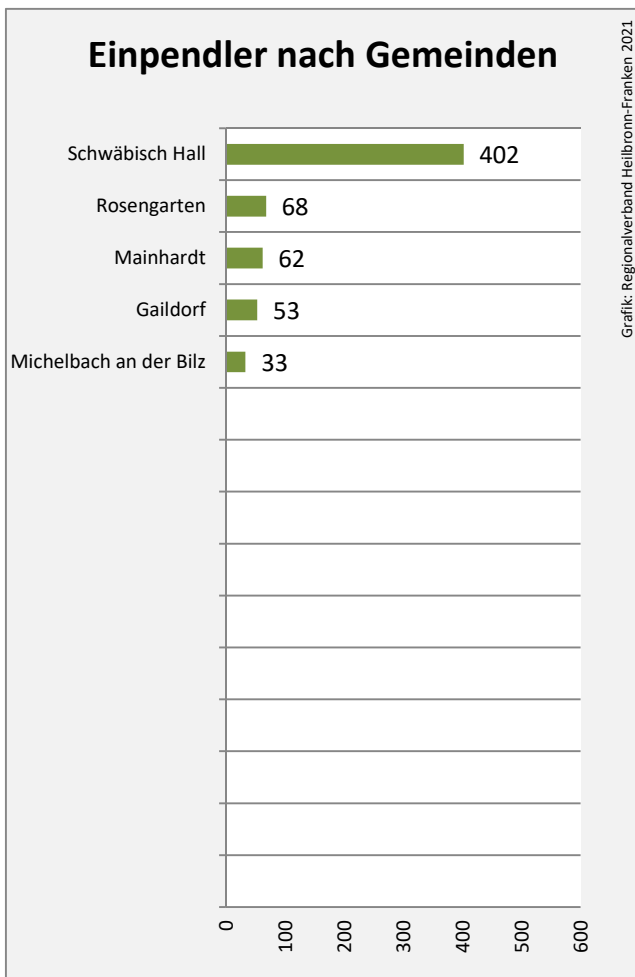

Grafik: Regionalverband Heilbronn-Franken 2021

prozentuale Entwicklung der SvB in Michelfeld (seit 2011)

Grafik: Regionalverband Heilbronn-Franken 2021

■ produzierendes Gewerbe ■ Dienstleistungen

Grafik: Regionalverband Heilbronn-Franken 2021

5-Jahres-Wertung (2015 bis 2020): Beschäftigungsgewinne / -verluste pro 1.000 Beschäftigte

Arbeitslosigkeit in Michelfeld

Grafik: Regionalverband Heilbronn-Franken 2021

Arbeitslosigkeit in Michelfeld

■ unter 25 Jahre ■ über 55 Jahre

Grafik: Regionalverband Heilbronn-Franken 2021

Datengrundlage: Statistik der Bundesagentur für Arbeit

Abbildungen und Berechnungen: Regionalverband Heilbronn-Franken

Michelfeld - Pendlerverflechtungen 2020

Pendlersaldo: -206

Datengrundlage: Statistik der Bundesagentur für Arbeit

Abbildungen: Regionalverband Heilbronn-Franken (keine Berücksichtigung von Werten unter 30)

Michelfeld - Wohnungsbestand und -entwicklung