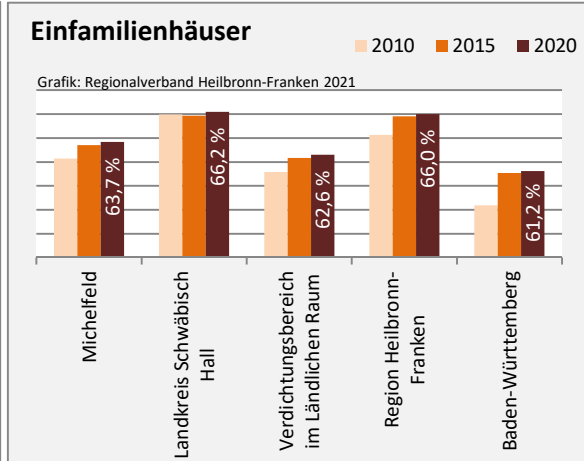

Grafik: Regionalverband Heilbronn-Franken 2021

prozentuale Entwicklung der SvB in Michelfeld (seit 2011)

Grafik: Regionalverband Heilbronn-Franken 2021

■ produzierendes Gewerbe ■ Dienstleistungen

Grafik: Regionalverband Heilbronn-Franken 2021

5-Jahres-Wertung (2015 bis 2020): Beschäftigungsgewinne / -verluste pro 1.000 Beschäftigte

Arbeitslosigkeit in Michelfeld

Grafik: Regionalverband Heilbronn-Franken 2021

Arbeitslosigkeit in Michelfeld

■ unter 25 Jahre ■ über 55 Jahre

Grafik: Regionalverband Heilbronn-Franken 2021

Datengrundlage: Statistik der Bundesagentur für Arbeit

Abbildungen und Berechnungen: Regionalverband Heilbronn-Franken

Michelfeld - Pendlerverflechtungen 2020

Pendlersaldo: -206

Datengrundlage: Statistik der Bundesagentur für Arbeit

Abbildungen: Regionalverband Heilbronn-Franken (keine Berücksichtigung von Werten unter 30)

Michelfeld - Wohnungsbestand und -entwicklung