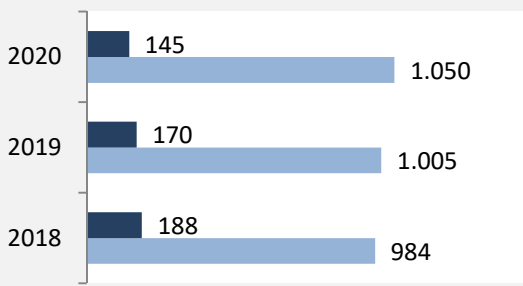

Grafik: Regionalverband Heilbronn-Franken 2021

Durchschnittsalter Michelfeld 2020

Veränderung der Bevölkerungszusammensetzung nach Altersgruppen in Michelfeld zwischen 2010 und 2020

Wanderungssaldi nach Altersgruppen in Michelfeld für die letzten fünf Jahre

Datengrundlage: Landesamt für Statistik Baden-Württemberg

Abbildungen und Berechnungen: Regionalverband Heilbronn-Franken

Michelfeld - Beschäftigung

sozialvers. Beschäftigung (SvB) in Michelfeld (2011 bis 2020)

Grafik: Regionalverband Heilbronn-Franken 2021

prozentuale Entwicklung der SvB in Michelfeld (seit 2011)

Grafik: Regionalverband Heilbronn-Franken 2021

■ produzierendes Gewerbe ■ Dienstleistungen

Grafik: Regionalverband Heilbronn-Franken 2021

5-Jahres-Wertung (2015 bis 2020): Beschäftigungsgewinne / -verluste pro 1.000 Beschäftigte

Arbeitslosigkeit in Michelfeld

Grafik: Regionalverband Heilbronn-Franken 2021

Arbeitslosigkeit in Michelfeld

■ unter 25 Jahre ■ über 55 Jahre