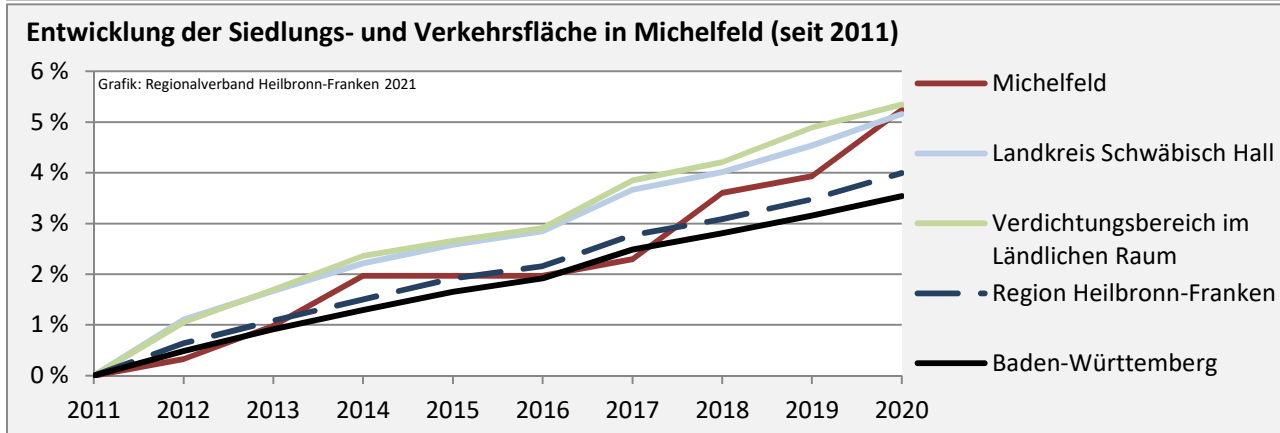

Michelfeld - Flächenentwicklung

Datengrundlage: Landesamt für Statistik Baden-Württemberg

Abbildungen und Berechnungen: Regionalverband Heilbronn-Franken