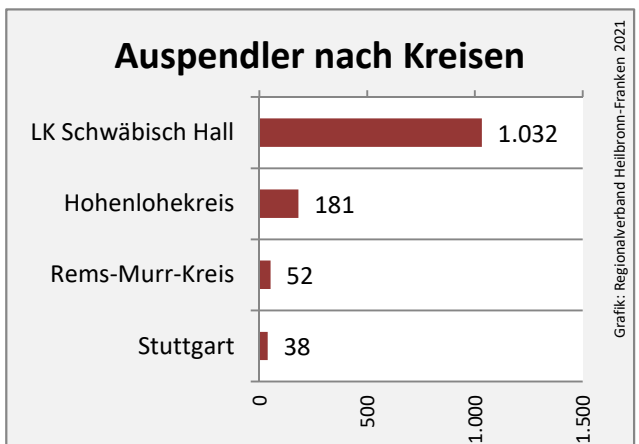

Grafik: Regionalverband Heilbronn-Franken 2021

prozentuale Entwicklung der SvB in Michelfeld (seit 2011)

Grafik: Regionalverband Heilbronn-Franken 2021

■ produzierendes Gewerbe ■ Dienstleistungen

Grafik: Regionalverband Heilbronn-Franken 2021

5-Jahres-Wertung (2015 bis 2020): Beschäftigungsgewinne / -verluste pro 1.000 Beschäftigte

Arbeitslosigkeit in Michelfeld

Grafik: Regionalverband Heilbronn-Franken 2021

Arbeitslosigkeit in Michelfeld

■ unter 25 Jahre ■ über 55 Jahre

Grafik: Regionalverband Heilbronn-Franken 2021

Datengrundlage: Statistik der Bundesagentur für Arbeit

Abbildungen und Berechnungen: Regionalverband Heilbronn-Franken

Michelfeld - Pendlerverflechtungen 2020

Pendlersaldo: -206

Datengrundlage: Statistik der Bundesagentur für Arbeit

Abbildungen: Regionalverband Heilbronn-Franken (keine Berücksichtigung von Werten unter 30)

Michelfeld - Wohnungsbestand und -entwicklung