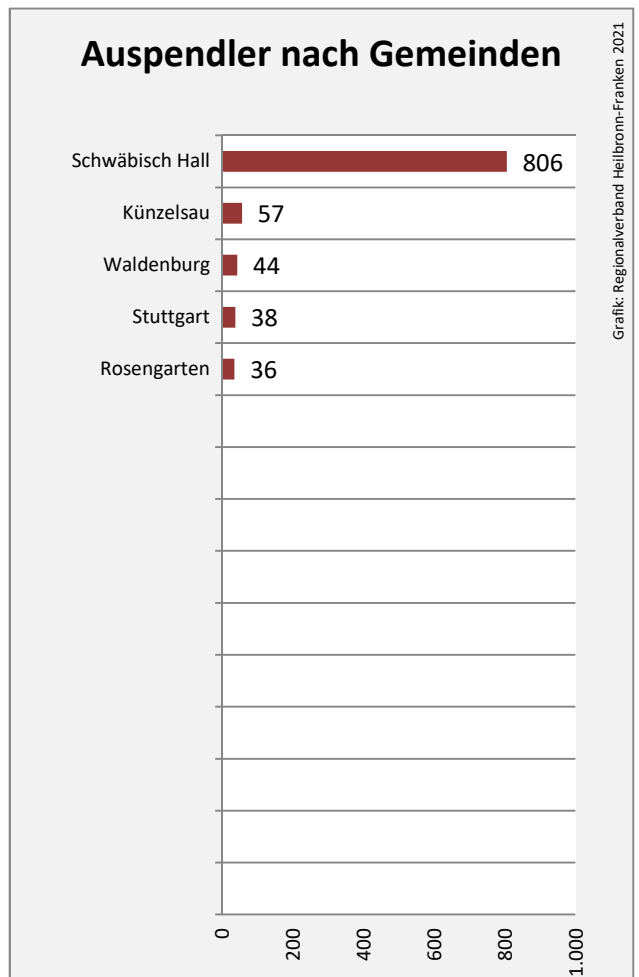

Grafik: Regionalverband Heilbronn-Franken 2021

prozentuale Entwicklung der SvB in Michelfeld (seit 2011)

Grafik: Regionalverband Heilbronn-Franken 2021

■ produzierendes Gewerbe ■ Dienstleistungen

Grafik: Regionalverband Heilbronn-Franken 2021

5-Jahres-Wertung (2015 bis 2020): Beschäftigungsgewinne / -verluste pro 1.000 Beschäftigte

Arbeitslosigkeit in Michelfeld

Grafik: Regionalverband Heilbronn-Franken 2021

Arbeitslosigkeit in Michelfeld

■ unter 25 Jahre ■ über 55 Jahre

Grafik: Regionalverband Heilbronn-Franken 2021

Datengrundlage: Statistik der Bundesagentur für Arbeit

Abbildungen und Berechnungen: Regionalverband Heilbronn-Franken

Michelfeld - Pendlerverflechtungen 2020

Pendlersaldo: -206

Datengrundlage: Statistik der Bundesagentur für Arbeit

Abbildungen: Regionalverband Heilbronn-Franken (keine Berücksichtigung von Werten unter 30)

Michelfeld - Wohnungsbestand und -entwicklung