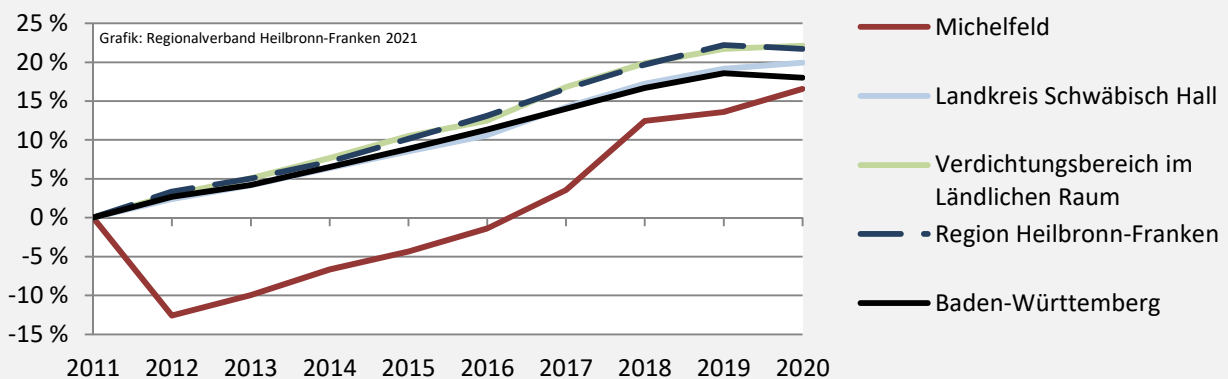

Grafik: Regionalverband Heilbronn-Franken 2021

Durchschnittsalter Michelfeld 2020

Veränderung der Bevölkerungszusammensetzung nach Altersgruppen in Michelfeld zwischen 2010 und 2020

Wanderungssaldi nach Altersgruppen in Michelfeld für die letzten fünf Jahre

Datengrundlage: Landesamt für Statistik Baden-Württemberg

Abbildungen und Berechnungen: Regionalverband Heilbronn-Franken

Michelfeld - Beschäftigung

sozialvers. Beschäftigung (SvB) in Michelfeld (2011 bis 2020)

Grafik: Regionalverband Heilbronn-Franken 2021

prozentuale Entwicklung der SvB in Michelfeld (seit 2011)

Grafik: Regionalverband Heilbronn-Franken 2021

■ produzierendes Gewerbe ■ Dienstleistungen

Grafik: Regionalverband Heilbronn-Franken 2021