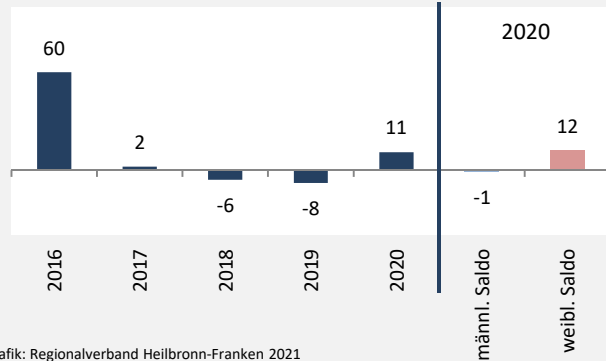

Michelfeld - Bevölkerung

Bevölkerungsstand in Michelfeld (2011 bis 2020)

Grafik: Regionalverband Heilbronn-Franken 2021

Bevölkerungsentwicklung in Michelfeld (seit 2011)

Grafik: Regionalverband Heilbronn-Franken 2021

Geburten und Sterbefälle in Michelfeld

5-Jahres-Wertung (2016 - 2020): natürliche Bevölkerungsentwicklung pro 1.000 Einwohner

Wanderungssaldi Michelfeld

Grafik: Regionalverband Heilbronn-Franken 2021

5-Jahres-Wertung (2016 - 2020): Wanderungsgewinne bzw. -verluste pro 1.000 Einwohner