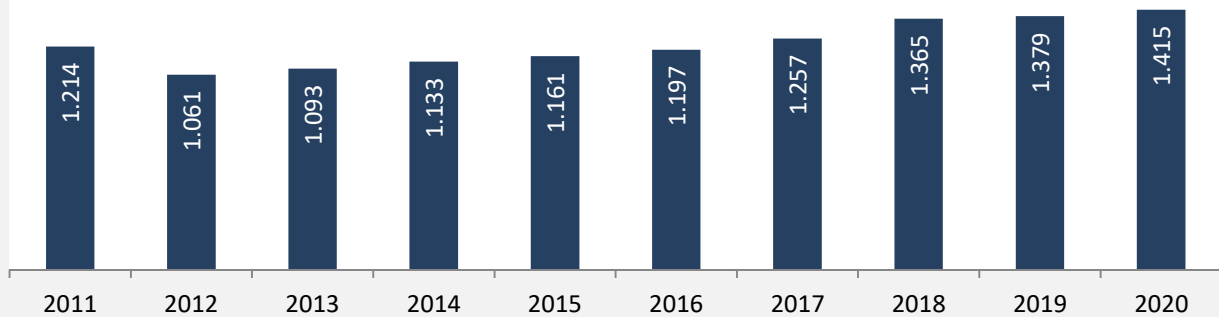

Datengrundlage: Landesamt für Statistik Baden-Württemberg

Abbildungen und Berechnungen: Regionalverband Heilbronn-Franken

Michelfeld - Bevölkerung

Vorausrechnungsergebnisse im Vergleich

Zusammensetzung der Bevölkerung nach Altersgruppen 2020

Grafik: Regionalverband Heilbronn-Franken 2021

Durchschnittsalter Michelfeld 2020

Veränderung der Bevölkerungszusammensetzung nach Altersgruppen in Michelfeld zwischen 2010 und 2020

Wanderungssaldi nach Altersgruppen in Michelfeld für die letzten fünf Jahre

Datengrundlage: Landesamt für Statistik Baden-Württemberg

Abbildungen und Berechnungen: Regionalverband Heilbronn-Franken

Michelfeld - Beschäftigung

sozialvers. Beschäftigung (SvB) in Michelfeld (2011 bis 2020)

Grafik: Regionalverband Heilbronn-Franken 2021

prozentuale Entwicklung der SvB in Michelfeld (seit 2011)

Grafik: Regionalverband Heilbronn-Franken 2021

■ produzierendes Gewerbe ■ Dienstleistungen

Grafik: Regionalverband Heilbronn-Franken 2021