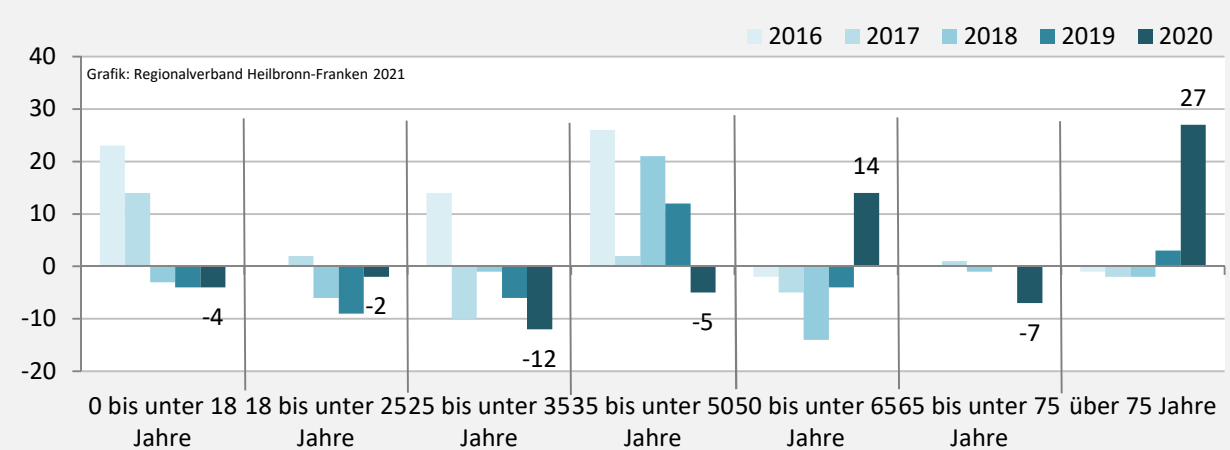

Datengrundlage: Landesamt für Statistik Baden-Württemberg

Abbildungen und Berechnungen: Regionalverband Heilbronn-Franken

Michelfeld - Bevölkerung

Vorausrechnungsergebnisse im Vergleich

Zusammensetzung der Bevölkerung nach Altersgruppen 2020

Grafik: Regionalverband Heilbronn-Franken 2021

Durchschnittsalter Michelfeld 2020

Veränderung der Bevölkerungszusammensetzung nach Altersgruppen in Michelfeld zwischen 2010 und 2020

Wanderungssaldi nach Altersgruppen in Michelfeld für die letzten fünf Jahre

Datengrundlage: Landesamt für Statistik Baden-Württemberg

Abbildungen und Berechnungen: Regionalverband Heilbronn-Franken

Michelfeld - Beschäftigung

sozialvers. Beschäftigung (SvB) in Michelfeld (2011 bis 2020)

Grafik: Regionalverband Heilbronn-Franken 2021

prozentuale Entwicklung der SvB in Michelfeld (seit 2011)

Grafik: Regionalverband Heilbronn-Franken 2021

■ produzierendes Gewerbe ■ Dienstleistungen

Grafik: Regionalverband Heilbronn-Franken 2021