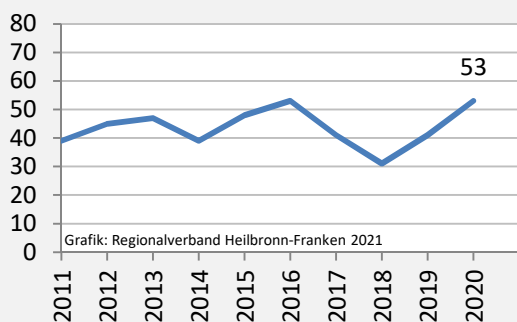

Datengrundlage: Landesamt für Statistik Baden-Württemberg

Abbildungen und Berechnungen: Regionalverband Heilbronn-Franken

Michelfeld - Beschäftigung

sozialvers. Beschäftigung (SvB) in Michelfeld (2011 bis 2020)

Grafik: Regionalverband Heilbronn-Franken 2021

prozentuale Entwicklung der SvB in Michelfeld (seit 2011)

Grafik: Regionalverband Heilbronn-Franken 2021

■ produzierendes Gewerbe ■ Dienstleistungen

Grafik: Regionalverband Heilbronn-Franken 2021

5-Jahres-Wertung (2015 bis 2020): Beschäftigungsgewinne / -verluste pro 1.000 Beschäftigte

Arbeitslosigkeit in Michelfeld

Grafik: Regionalverband Heilbronn-Franken 2021

Arbeitslosigkeit in Michelfeld

■ unter 25 Jahre ■ über 55 Jahre