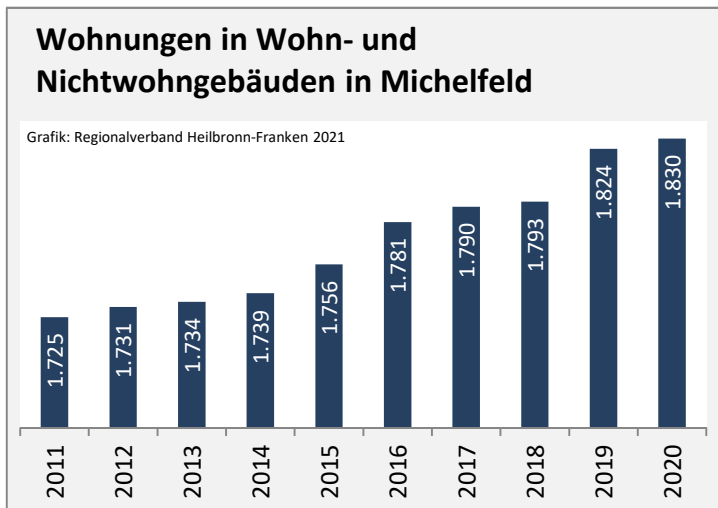

Grafik: Regionalverband Heilbronn-Franken 2021

prozentuale Entwicklung der SvB in Michelfeld (seit 2011)

Grafik: Regionalverband Heilbronn-Franken 2021

■ produzierendes Gewerbe ■ Dienstleistungen

Grafik: Regionalverband Heilbronn-Franken 2021

5-Jahres-Wertung (2015 bis 2020): Beschäftigungsgewinne / -verluste pro 1.000 Beschäftigte

Arbeitslosigkeit in Michelfeld

Grafik: Regionalverband Heilbronn-Franken 2021

Arbeitslosigkeit in Michelfeld

■ unter 25 Jahre ■ über 55 Jahre

Grafik: Regionalverband Heilbronn-Franken 2021

Datengrundlage: Statistik der Bundesagentur für Arbeit

Abbildungen und Berechnungen: Regionalverband Heilbronn-Franken

Michelfeld - Pendlerverflechtungen 2020

Pendlersaldo: -206

Datengrundlage: Statistik der Bundesagentur für Arbeit

Abbildungen: Regionalverband Heilbronn-Franken (keine Berücksichtigung von Werten unter 30)

Michelfeld - Wohnungsbestand und -entwicklung