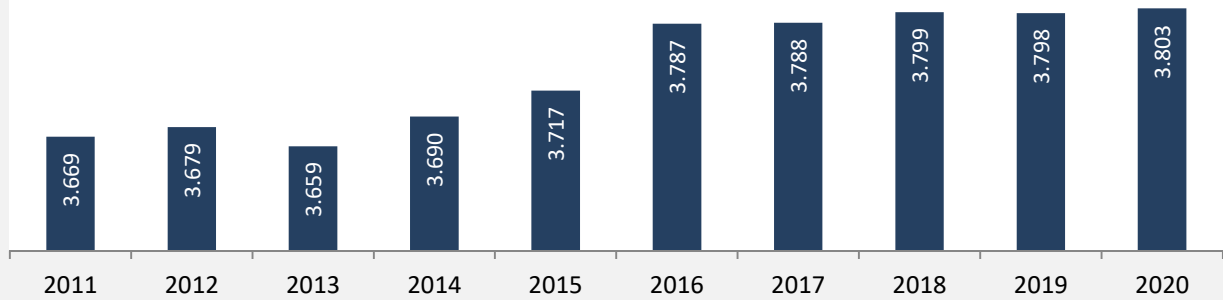

Michelfeld - Bevölkerung

Bevölkerungsstand in Michelfeld (2011 bis 2020)

Grafik: Regionalverband Heilbronn-Franken 2021

Bevölkerungsentwicklung in Michelfeld (seit 2011)

Grafik: Regionalverband Heilbronn-Franken 2021

Geburten und Sterbefälle in Michelfeld

5-Jahres-Wertung (2016 - 2020): natürliche Bevölkerungsentwicklung pro 1.000 Einwohner

Wanderungssaldi Michelfeld

Grafik: Regionalverband Heilbronn-Franken 2021

5-Jahres-Wertung (2016 - 2020): Wanderungsgewinne bzw. -verluste pro 1.000 Einwohner