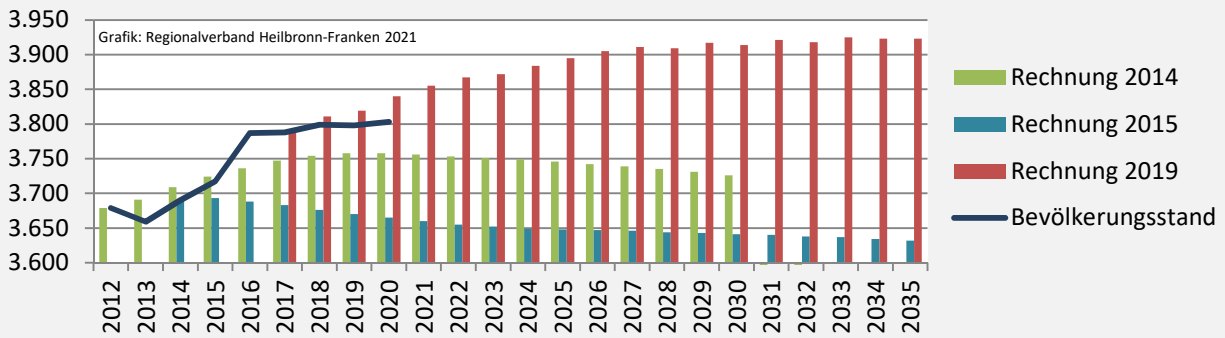

Michelfeld - Bevölkerung

Bevölkerungsstand in Michelfeld (2011 bis 2020)

Grafik: Regionalverband Heilbronn-Franken 2021

Bevölkerungsentwicklung in Michelfeld (seit 2011)

Grafik: Regionalverband Heilbronn-Franken 2021

Geburten und Sterbefälle in Michelfeld

5-Jahres-Wertung (2016 - 2020): natürliche Bevölkerungsentwicklung pro 1.000 Einwohner

Wanderungssaldi Michelfeld

Grafik: Regionalverband Heilbronn-Franken 2021

5-Jahres-Wertung (2016 - 2020): Wanderungsgewinne bzw. -verluste pro 1.000 Einwohner

Datengrundlage: Landesamt für Statistik Baden-Württemberg

Abbildungen und Berechnungen: Regionalverband Heilbronn-Franken

Michelfeld - Bevölkerung

Vorausrechnungsergebnisse im Vergleich

Zusammensetzung der Bevölkerung nach Altersgruppen 2020

Grafik: Regionalverband Heilbronn-Franken 2021

Durchschnittsalter Michelfeld 2020

Veränderung der Bevölkerungszusammensetzung nach Altersgruppen in Michelfeld zwischen 2010 und 2020

Wanderungssaldi nach Altersgruppen in Michelfeld für die letzten fünf Jahre