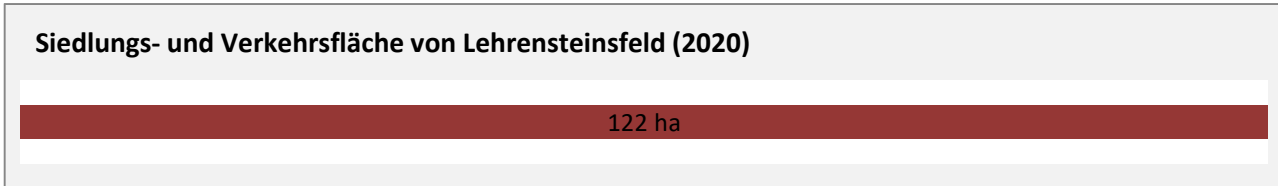

Lehensteinsfeld - Flächenentwicklung

Datengrundlage: Landesamt für Statistik Baden-Württemberg
Abbildungen und Berechnungen: Regionalverband Heilbronn-Franken