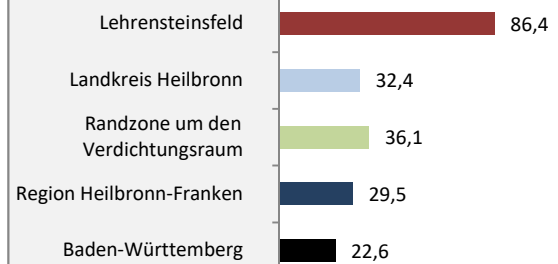

5-Jahres-Wertung (2016 - 2020): Wanderungsgewinne bzw. -verluste pro 1.000 Einwohner

Datengrundlage: Landesamt für Statistik Baden-Württemberg

Abbildungen und Berechnungen: Regionalverband Heilbronn-Franken