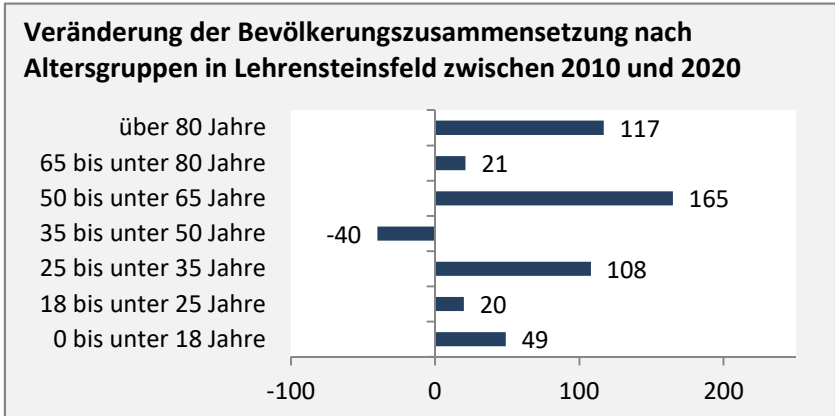

Lehrensteinsfeld - Bevölkerung