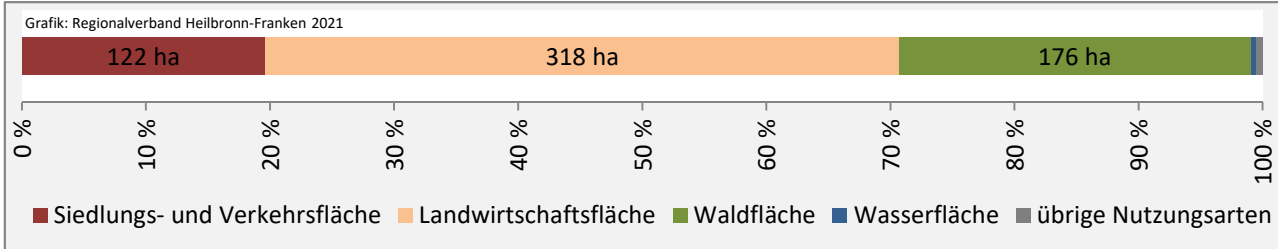

Lehensteinsfeld - Flächenentwicklung

Datengrundlage: Landesamt für Statistik Baden-Württemberg
Abbildungen und Berechnungen: Regionalverband Heilbronn-Franken