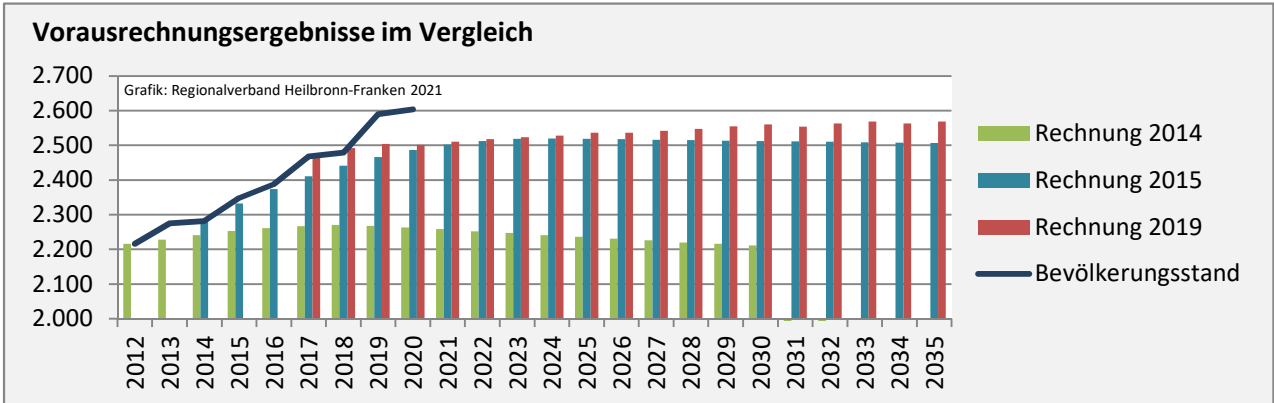

Lehrensteinsfeld - Bevölkerung