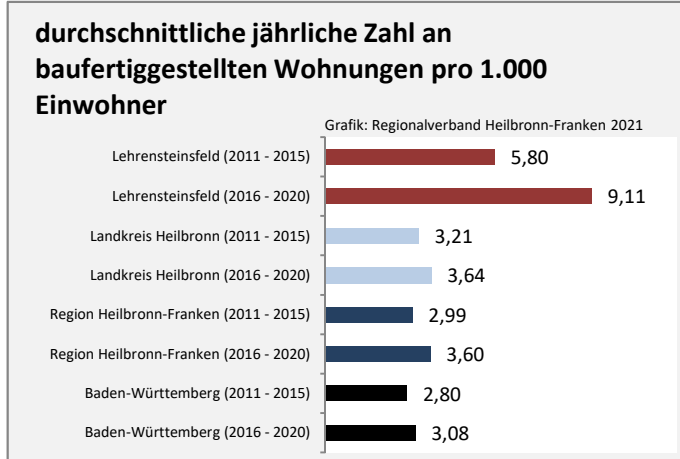

Lehensteinsfeld - Wohnungsbestand und -entwicklung

Datengrundlage: Statistisches Landesamt Baden-Württemberg (ab 2011: Zensus 2011)

Abbildungen und Berechnungen: Regionalverband Heilbronn-Franken