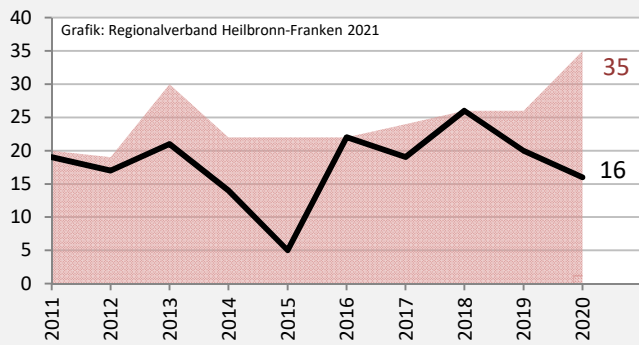

# Lehensteinsfeld - Bevölkerung

## Bevölkerungsstand in Lehensteinsfeld (2011 bis 2020)

Grafik: Regionalverband Heilbronn-Franken 2021

## Bevölkerungsentwicklung in Lehensteinsfeld (seit 2011)

Grafik: Regionalverband Heilbronn-Franken 2021

Geburten und Sterbefälle in Lehensteinsfeld

Grafik: Regionalverband Heilbronn-Franken 2021

## 5-Jahres-Wertung (2016 - 2020): natürliche Bevölkerungsentwicklung pro 1.000 Einwohner