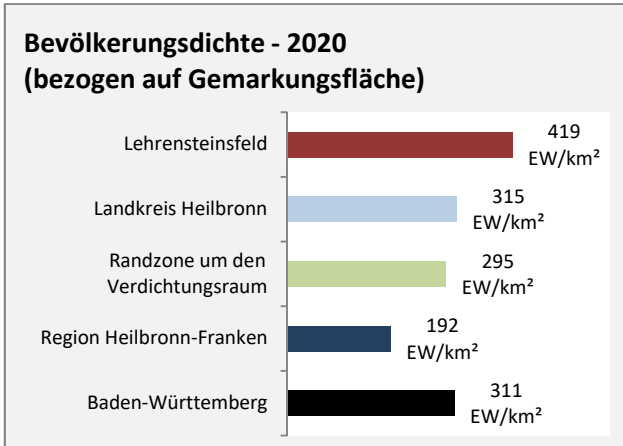

Lehensteinsfeld - Flächenentwicklung

Datengrundlage: Landesamt für Statistik Baden-Württemberg
Abbildungen und Berechnungen: Regionalverband Heilbronn-Franken