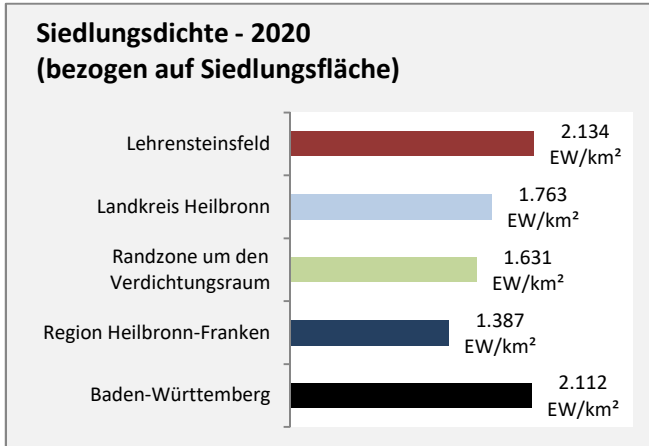

Lehensteinsfeld - Flächenentwicklung

Datengrundlage: Landesamt für Statistik Baden-Württemberg
Abbildungen und Berechnungen: Regionalverband Heilbronn-Franken