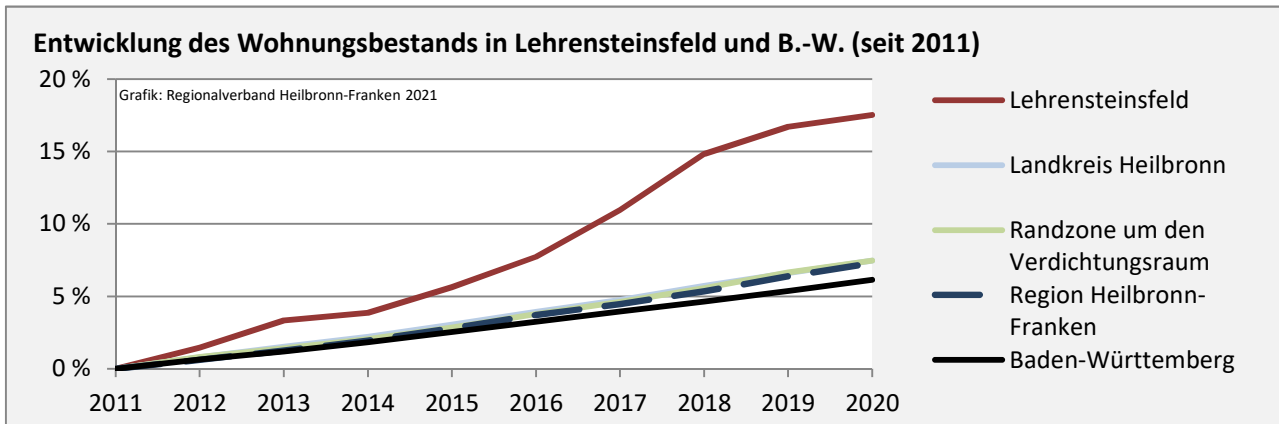

Lehensteinsfeld - Wohnungsbestand und -entwicklung

Datengrundlage: Statistisches Landesamt Baden-Württemberg (ab 2011: Zensus 2011)

Abbildungen und Berechnungen: Regionalverband Heilbronn-Franken