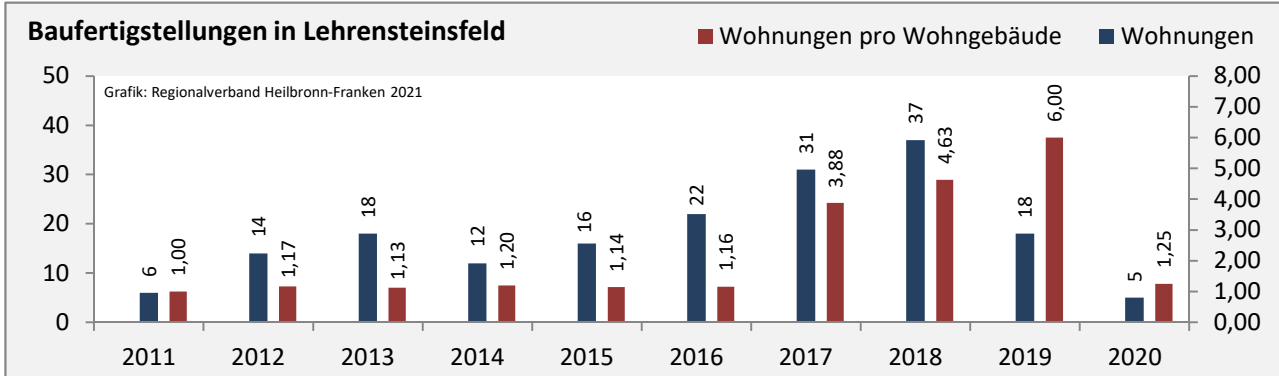

Lehensteinsfeld - Wohnungsbestand und -entwicklung

Datengrundlage: Statistisches Landesamt Baden-Württemberg (ab 2011: Zensus 2011)

Abbildungen und Berechnungen: Regionalverband Heilbronn-Franken