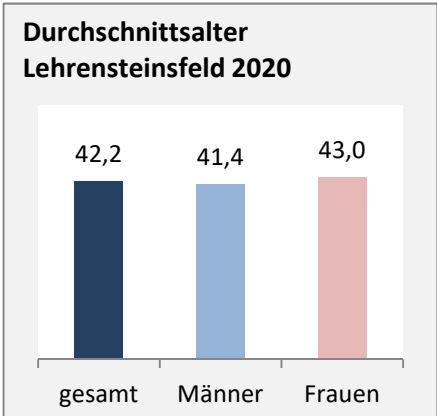

Lehrensteinsfeld - Bevölkerung