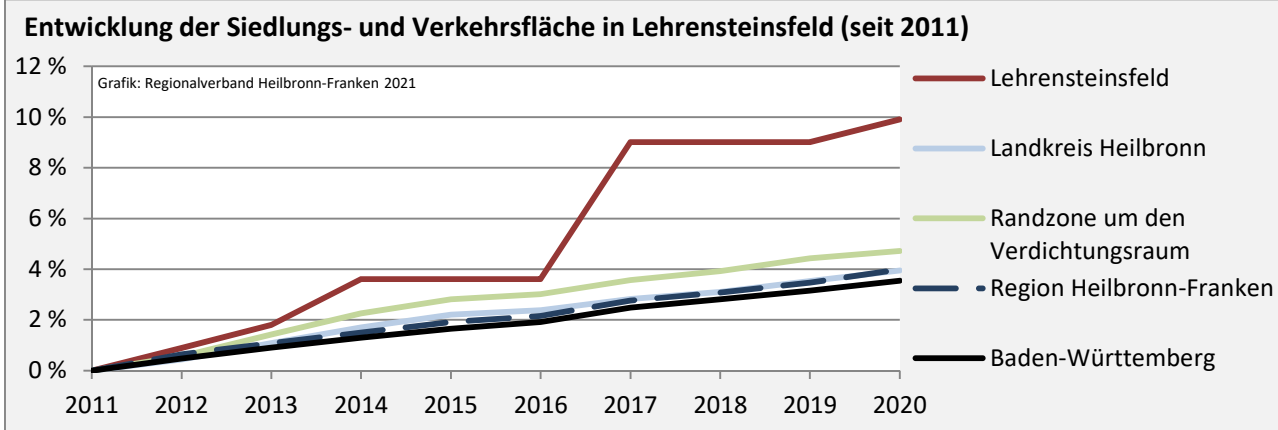

Lehensteinsfeld - Flächenentwicklung

Datengrundlage: Landesamt für Statistik Baden-Württemberg
Abbildungen und Berechnungen: Regionalverband Heilbronn-Franken