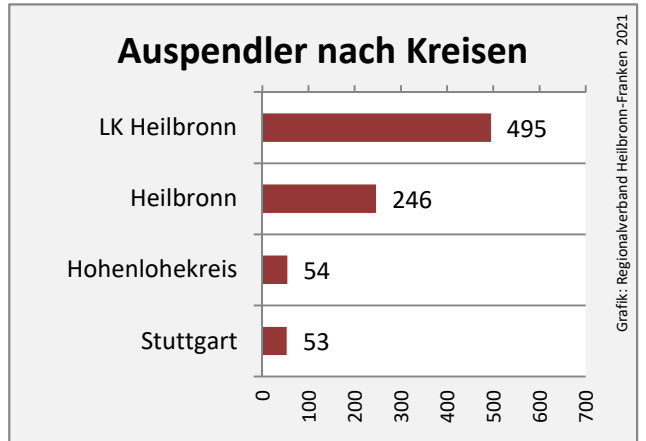

## Arbeitslosigkeit in Lehrensteinsfeld

Grafik: Regionalverband Heilbronn-Franken 2021

## Arbeitslosigkeit in Lehrensteinsfeld

■ unter 25 Jahre ■ über 55 Jahre

Grafik: Regionalverband Heilbronn-Franken 2021

Datengrundlage: Statistik der Bundesagentur für Arbeit

Abbildungen und Berechnungen: Regionalverband Heilbronn-Franken

# Lehrensteinsfeld - Pendlerverflechtungen 2020

**Pendlersaldo: -631**

Datengrundlage: Statistik der Bundesagentur für Arbeit

Abbildungen: Regionalverband Heilbronn-Franken (keine Berücksichtigung von Werten unter 30)