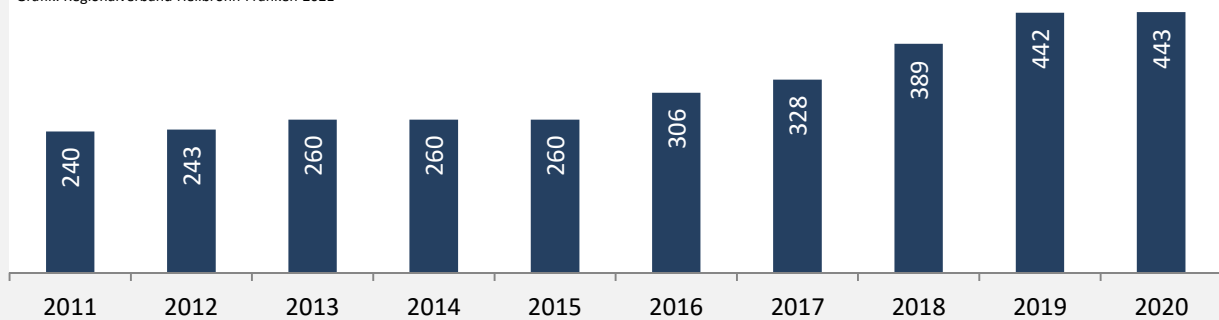

Lehrensteinsfeld - Beschäftigung

sozialvers. Beschäftigung (SvB) in Lehrensteinsfeld (2011 bis 2020)

Grafik: Regionalverband Heilbronn-Franken 2021