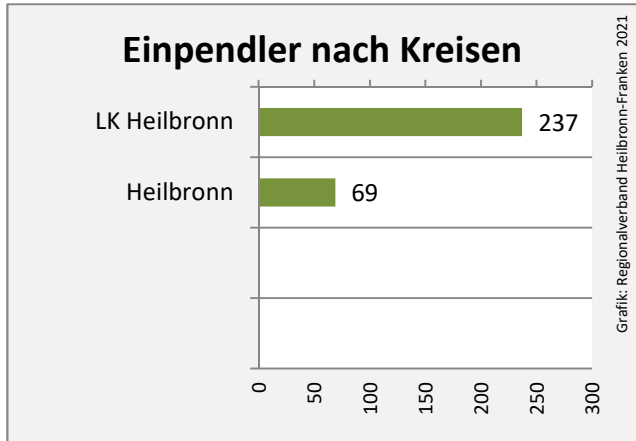

## Arbeitslosigkeit in Lehrensteinsfeld

Grafik: Regionalverband Heilbronn-Franken 2021

## Arbeitslosigkeit in Lehrensteinsfeld

■ unter 25 Jahre ■ über 55 Jahre

Grafik: Regionalverband Heilbronn-Franken 2021

Datengrundlage: Statistik der Bundesagentur für Arbeit

Abbildungen und Berechnungen: Regionalverband Heilbronn-Franken

# Lehrensteinsfeld - Pendlerverflechtungen 2020

**Pendlersaldo: -631**

Datengrundlage: Statistik der Bundesagentur für Arbeit

Abbildungen: Regionalverband Heilbronn-Franken (keine Berücksichtigung von Werten unter 30)