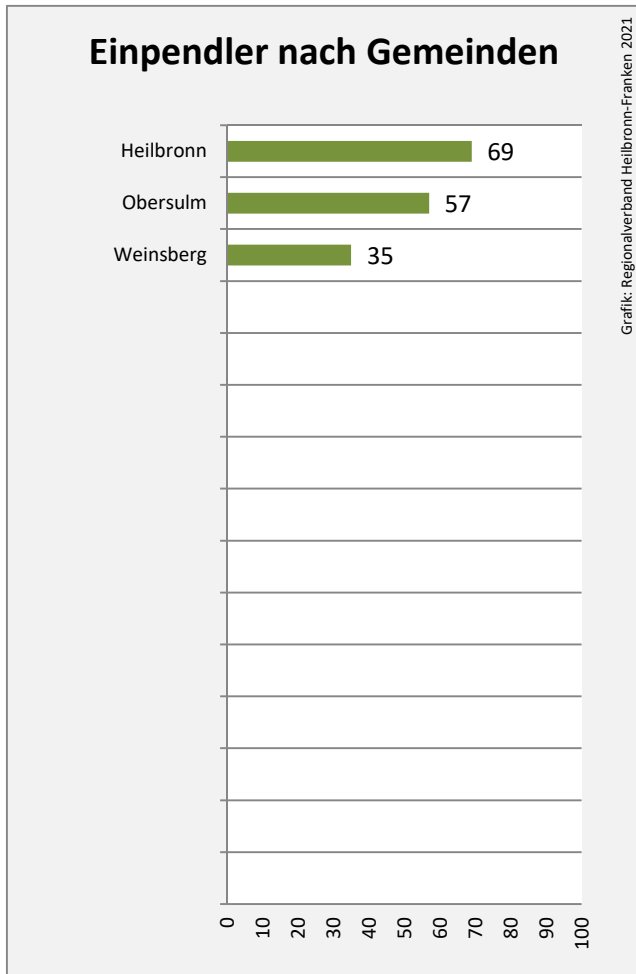

Datengrundlage: Statistik der Bundesagentur für Arbeit

Abbildungen: Regionalverband Heilbronn-Franken (keine Berücksichtigung von Werten unter 30)