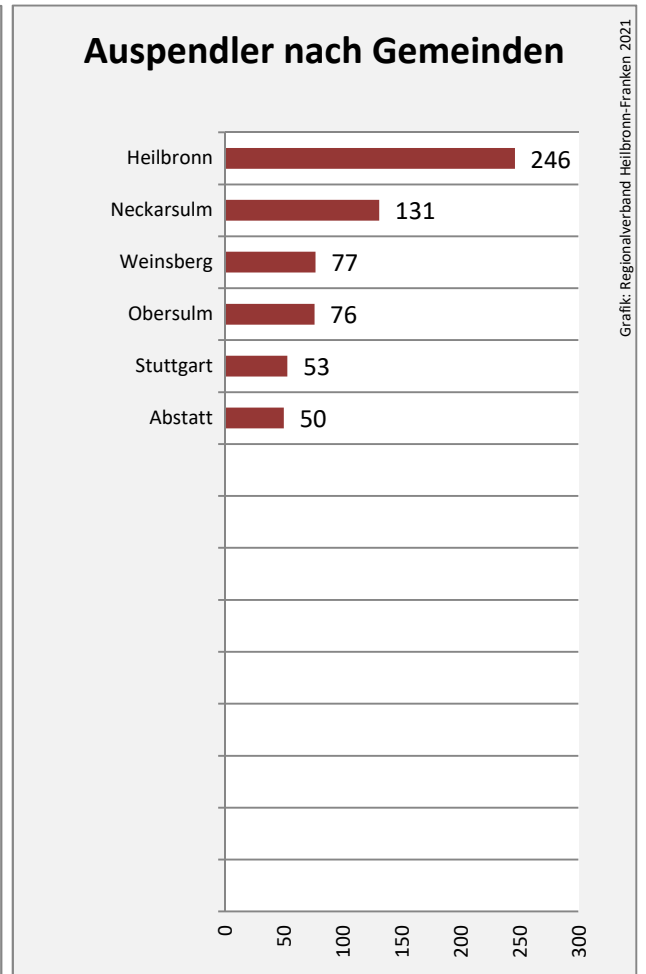

## Arbeitslosigkeit in Lehrensteinsfeld

Grafik: Regionalverband Heilbronn-Franken 2021

## Arbeitslosigkeit in Lehrensteinsfeld

■ unter 25 Jahre ■ über 55 Jahre

Grafik: Regionalverband Heilbronn-Franken 2021

Datengrundlage: Statistik der Bundesagentur für Arbeit

Abbildungen und Berechnungen: Regionalverband Heilbronn-Franken

# Lehrensteinsfeld - Pendlerverflechtungen 2020

**Pendlersaldo: -631**

Datengrundlage: Statistik der Bundesagentur für Arbeit

Abbildungen: Regionalverband Heilbronn-Franken (keine Berücksichtigung von Werten unter 30)