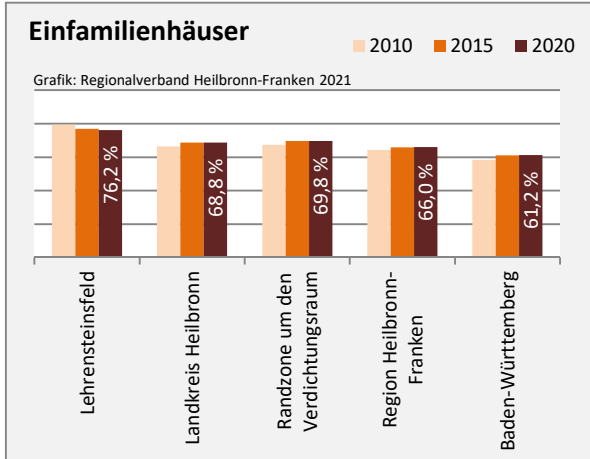

## Arbeitslosigkeit in Lehrensteinsfeld

■ unter 25 Jahre ■ über 55 Jahre

Grafik: Regionalverband Heilbronn-Franken 2021

Datengrundlage: Statistik der Bundesagentur für Arbeit

Abbildungen und Berechnungen: Regionalverband Heilbronn-Franken

# Lehrensteinsfeld - Pendlerverflechtungen 2020

**Pendlersaldo: -631**

Datengrundlage: Statistik der Bundesagentur für Arbeit

Abbildungen: Regionalverband Heilbronn-Franken (keine Berücksichtigung von Werten unter 30)

# Lehensteinsfeld - Wohnungsbestand und -entwicklung

Datengrundlage: Statistisches Landesamt Baden-Württemberg (ab 2011: Zensus 2011)

Abbildungen und Berechnungen: Regionalverband Heilbronn-Franken