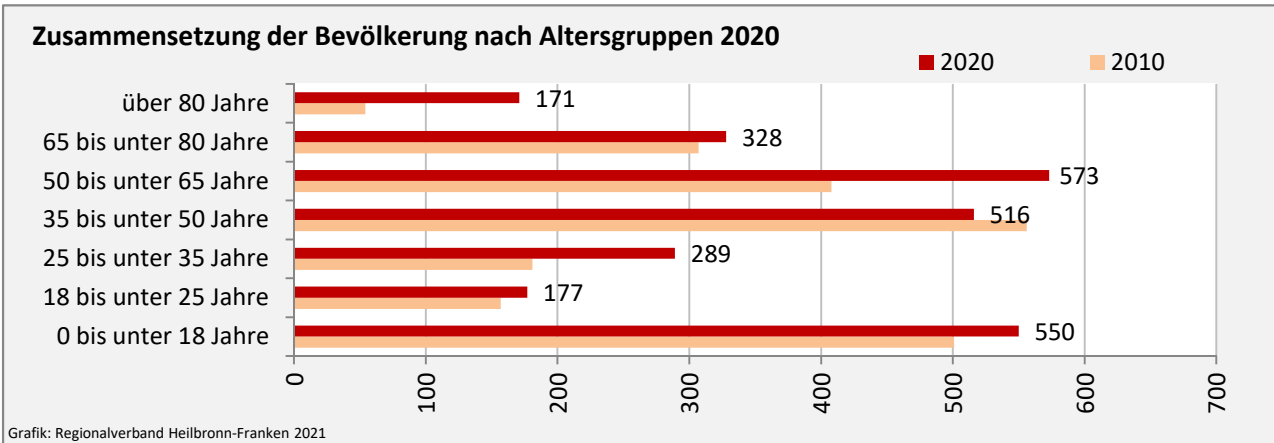

Lehrensteinsfeld - Bevölkerung