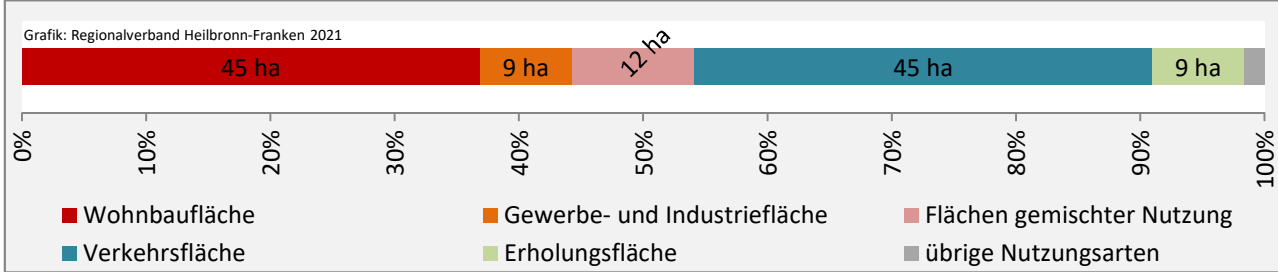

Lehensteinsfeld - Flächenentwicklung

Datengrundlage: Landesamt für Statistik Baden-Württemberg
Abbildungen und Berechnungen: Regionalverband Heilbronn-Franken