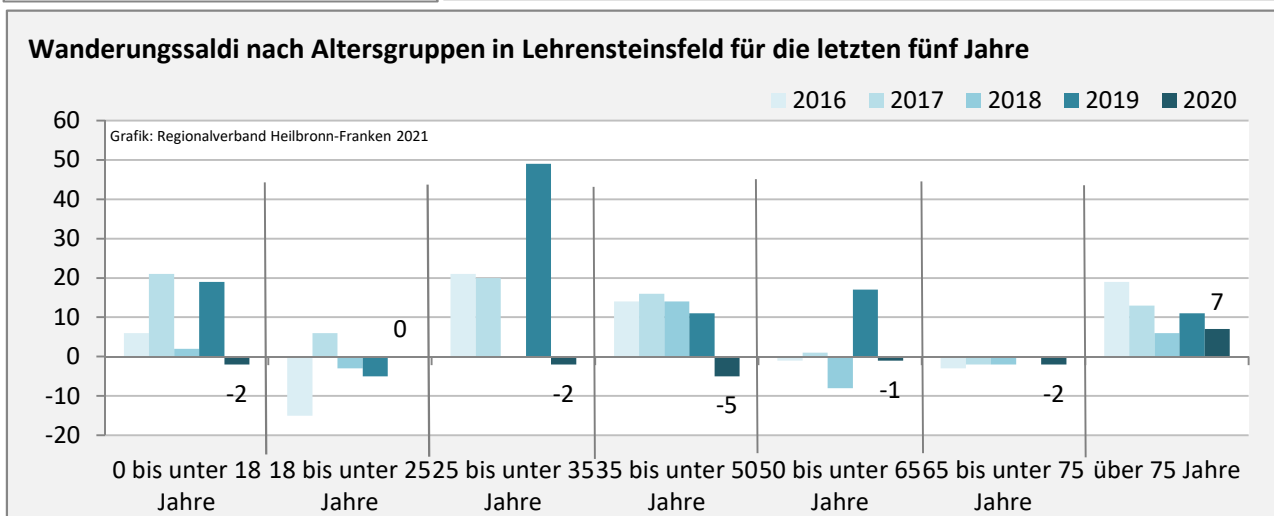

Lehrensteinsfeld - Bevölkerung