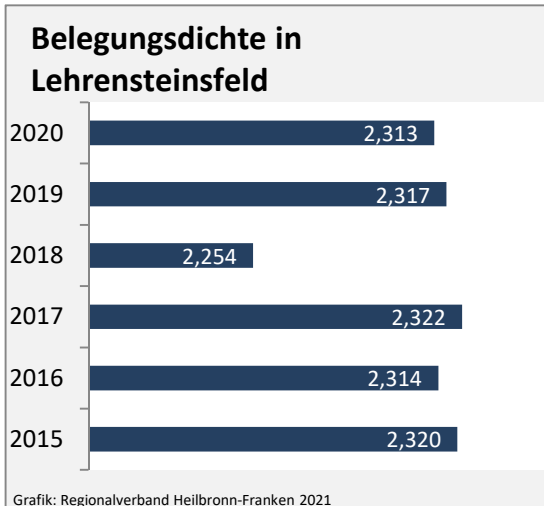

Lehensteinsfeld - Wohnungsbestand und -entwicklung

Datengrundlage: Statistisches Landesamt Baden-Württemberg (ab 2011: Zensus 2011)

Abbildungen und Berechnungen: Regionalverband Heilbronn-Franken