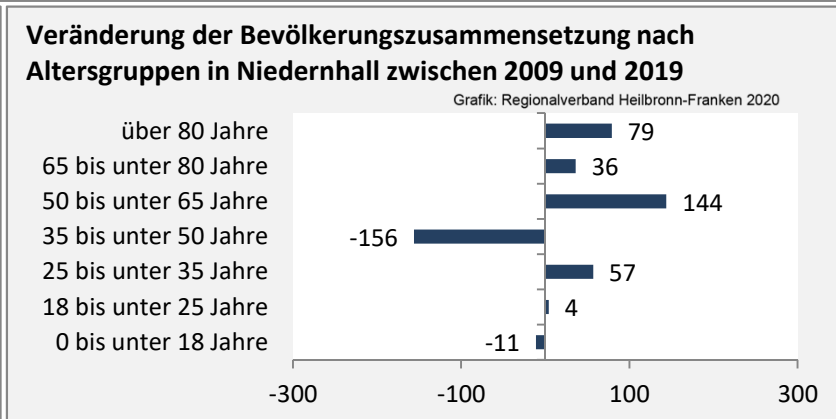

Niedernhall - Bevölkerung