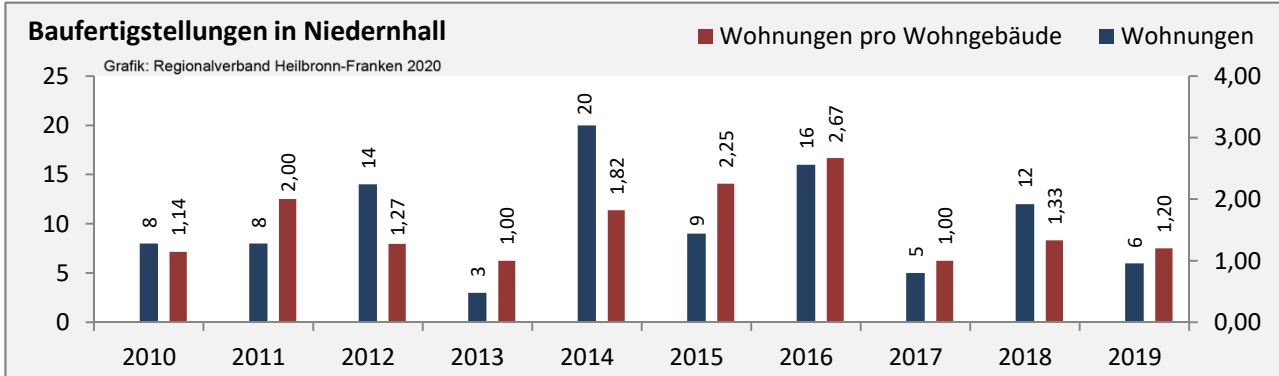

Niedernhall - Wohnungsbestand und -entwicklung

Datengrundlage: Statistisches Landesamt Baden-Württemberg (ab 2011: Zensus 2011)

Abbildungen und Berechnungen: Regionalverband Heilbronn-Franken