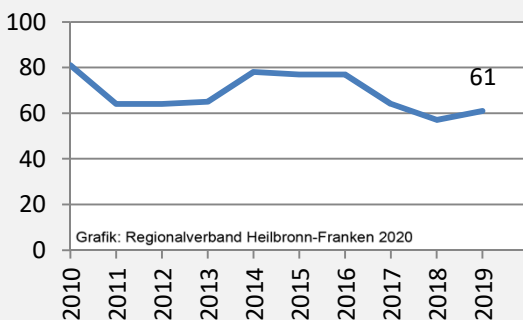

Niedernhall - Bevölkerung

Niedernhall - Beschäftigung

sozialvers. Beschäftigung (SvB) in Niedernhall (2010 bis 2019)

Grafik: Regionalverband Heilbronn-Franken 2020

prozentuale Entwicklung der SvB in Niedernhall (seit 2010)

Grafik: Regionalverband Heilbronn-Franken 2020

■ produzierendes Gewerbe ■ Dienstleistungen

Grafik: Regionalverband Heilbronn-Franken 2020

5-Jahres-Wertung (2014 bis 2019):

Beschäftigungsgewinne / -verluste pro 1.000 Beschäftigte

Grafik: Regionalverband Heilbronn-Franken 2020

Arbeitslosigkeit in Niedernhall

Grafik: Regionalverband Heilbronn-Franken 2020

Arbeitslosigkeit in Niedernhall

■ unter 25 Jahren ■ über 55 Jahre

Grafik: Regionalverband Heilbronn-Franken 2020