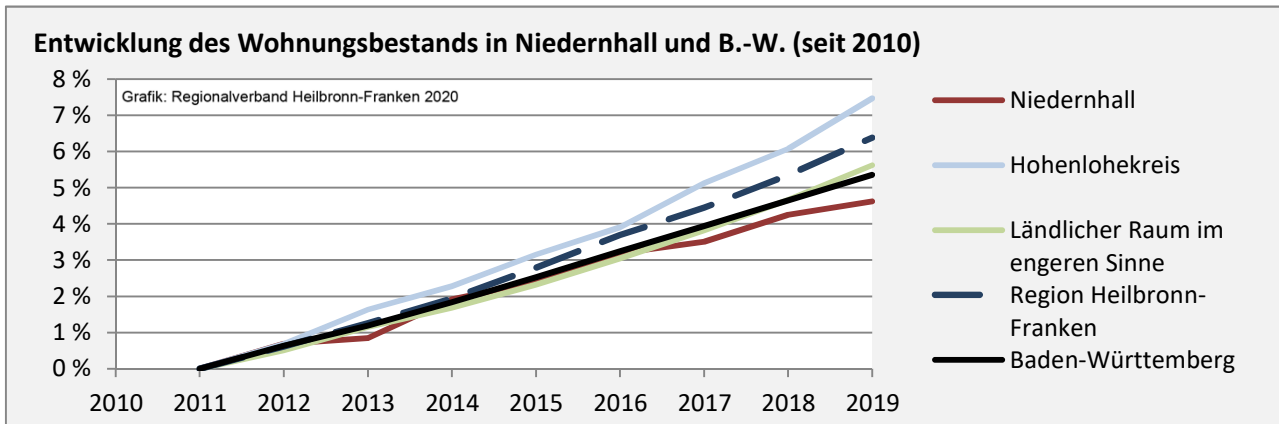

Niedernhall - Wohnungsbestand und -entwicklung

Datengrundlage: Statistisches Landesamt Baden-Württemberg (ab 2011: Zensus 2011)

Abbildungen und Berechnungen: Regionalverband Heilbronn-Franken