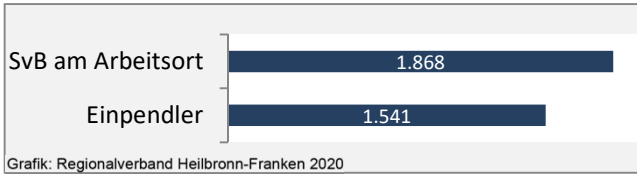

Niedernhall - Pendlerverflechtungen 2019

Pendlersaldo: -32