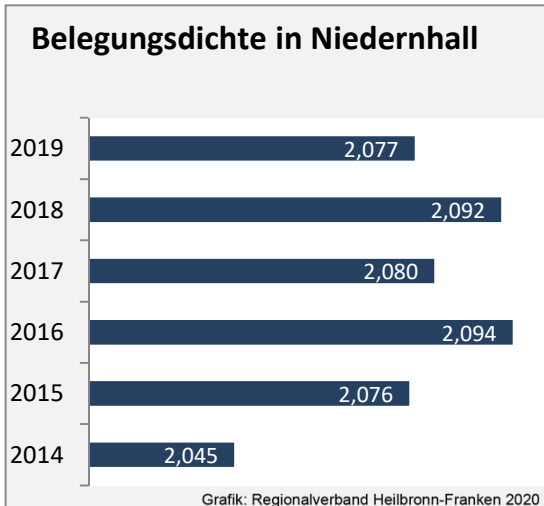

Niedernhall - Wohnungsbestand und -entwicklung

Datengrundlage: Statistisches Landesamt Baden-Württemberg (ab 2011: Zensus 2011)

Abbildungen und Berechnungen: Regionalverband Heilbronn-Franken