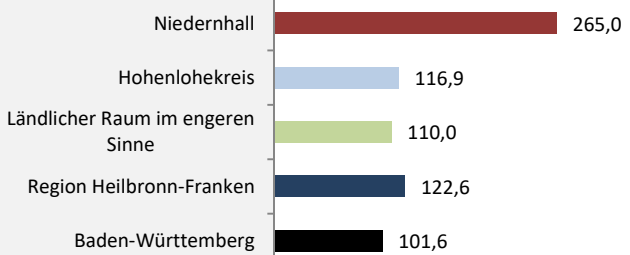

Niedernhall - Bevölkerung

Niedernhall - Beschäftigung

sozialvers. Beschäftigung (SvB) in Niedernhall (2010 bis 2019)

Grafik: Regionalverband Heilbronn-Franken 2020

prozentuale Entwicklung der SvB in Niedernhall (seit 2010)

Grafik: Regionalverband Heilbronn-Franken 2020

■ produzierendes Gewerbe ■ Dienstleistungen

Grafik: Regionalverband Heilbronn-Franken 2020

5-Jahres-Wertung (2014 bis 2019):

Beschäftigungsgewinne / -verluste pro 1.000 Beschäftigte