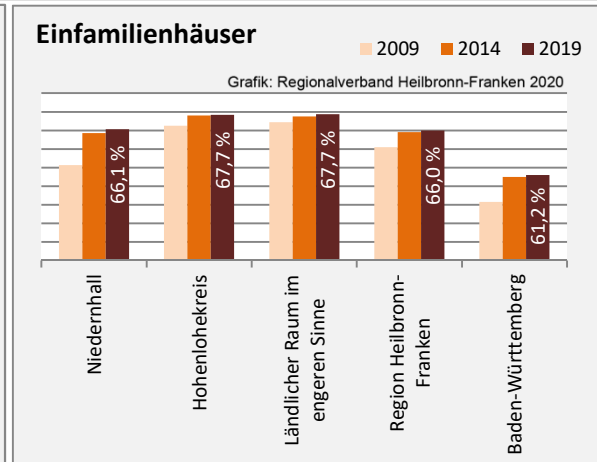

Niedernhall - Wohnungsbestand und -entwicklung

Datengrundlage: Statistisches Landesamt Baden-Württemberg (ab 2011: Zensus 2011)

Abbildungen und Berechnungen: Regionalverband Heilbronn-Franken