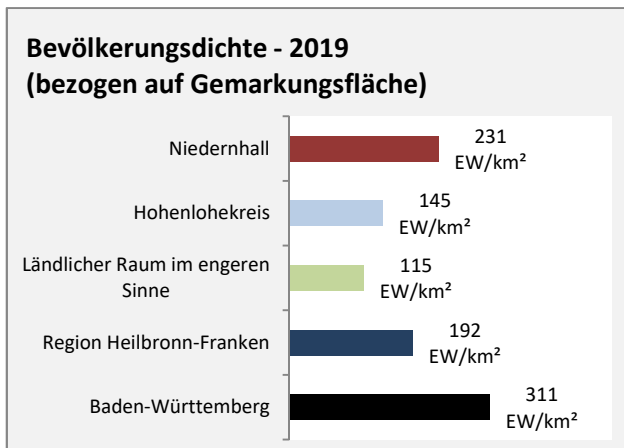

Niedernhall - Flächenentwicklung

Datengrundlage: Landesamt für Statistik Baden-Württemberg

Abbildungen und Berechnungen: Regionalverband Heilbronn-Franken