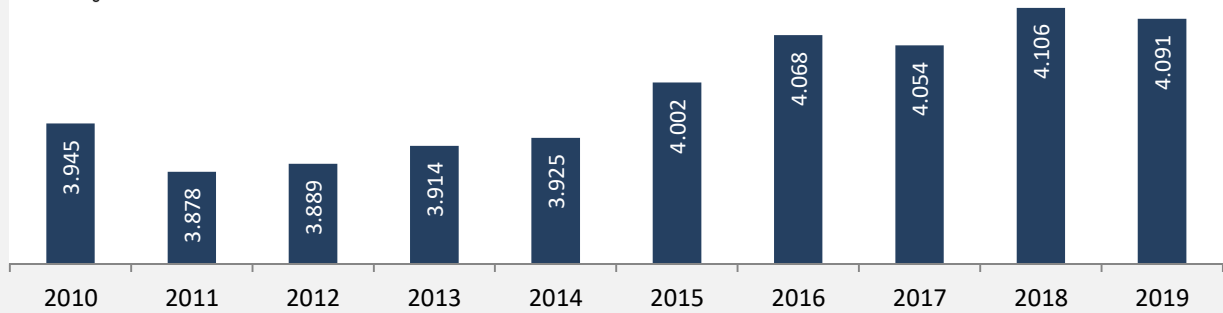

Niedernhall - Bevölkerung

Bevölkerungsstand in Niedernhall (2010 bis 2019)

Grafik: Regionalverband Heilbronn-Franken 2020

Bevölkerungsentwicklung in Niedernhall (seit 2010)

Grafik: Regionalverband Heilbronn-Franken 2020

5-Jahres-Wertung (2015 - 2019): natürliche Bevölkerungsentwicklung pro 1.000 Einwohner

Grafik: Regionalverband Heilbronn-Franken 2020

Wanderungssaldi Niedernhall

Grafik: Regionalverband Heilbronn-Franken 2020