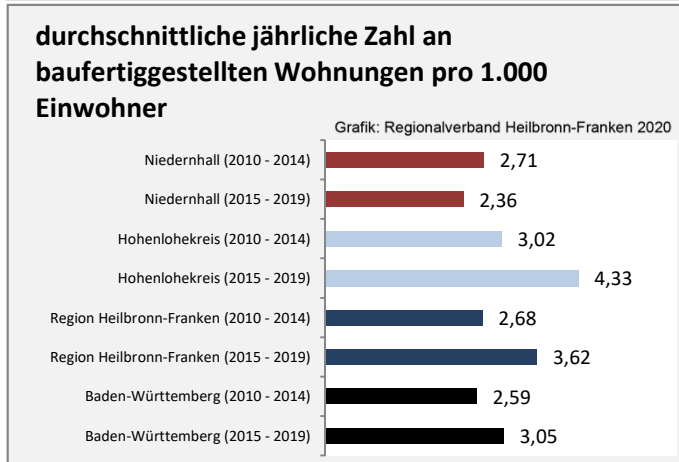

Niedernhall - Wohnungsbestand und -entwicklung

Datengrundlage: Statistisches Landesamt Baden-Württemberg (ab 2011: Zensus 2011)

Abbildungen und Berechnungen: Regionalverband Heilbronn-Franken