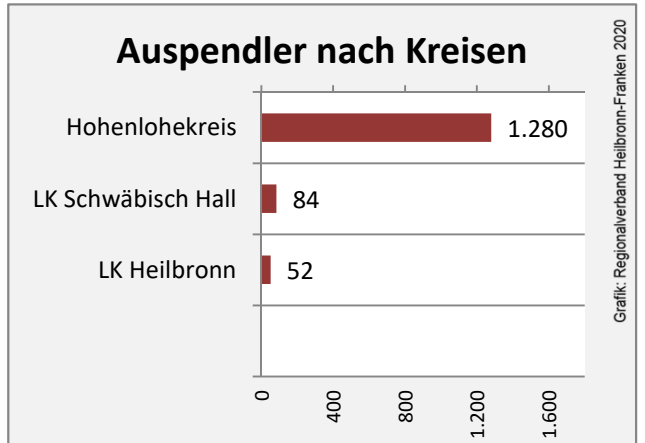

Datengrundlage: Statistik der Bundesagentur für Arbeit

Abbildungen: Regionalverband Heilbronn-Franken (keine Berücksichtigung von Werten unter 30)