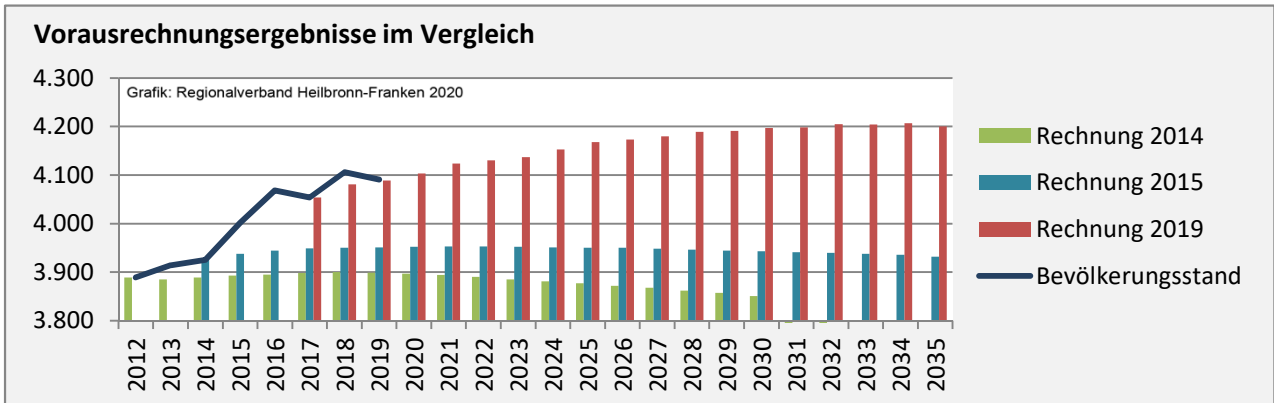

Niedernhall - Bevölkerung