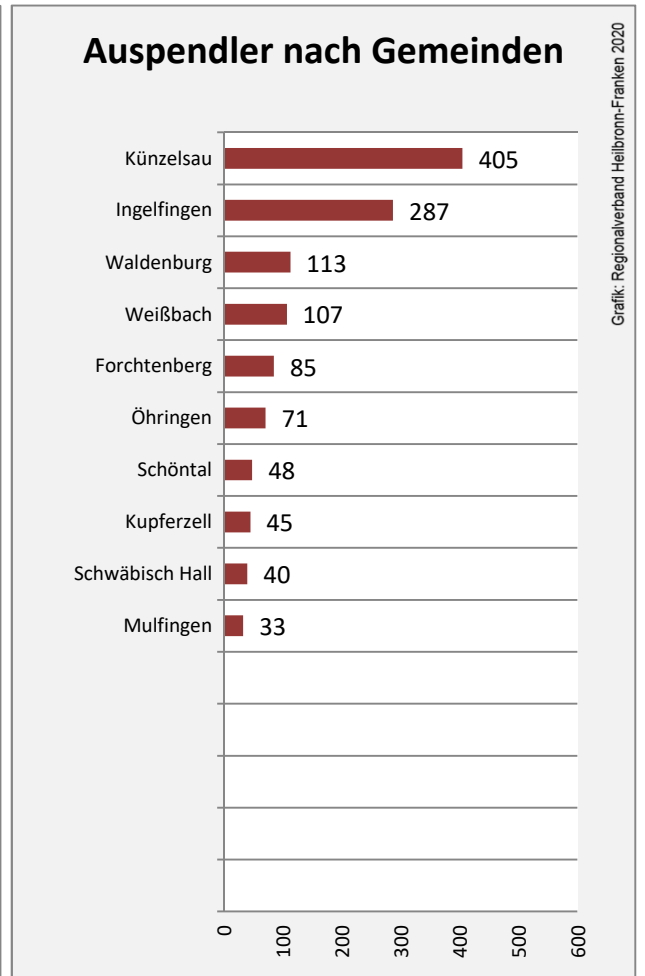

Niedernhall - Bevölkerung

Niedernhall - Beschäftigung

sozialvers. Beschäftigung (SvB) in Niedernhall (2010 bis 2019)

Grafik: Regionalverband Heilbronn-Franken 2020

prozentuale Entwicklung der SvB in Niedernhall (seit 2010)

Grafik: Regionalverband Heilbronn-Franken 2020

■ produzierendes Gewerbe ■ Dienstleistungen

Grafik: Regionalverband Heilbronn-Franken 2020

5-Jahres-Wertung (2014 bis 2019):

Beschäftigungsgewinne / -verluste pro 1.000 Beschäftigte

Grafik: Regionalverband Heilbronn-Franken 2020

Arbeitslosigkeit in Niedernhall

Grafik: Regionalverband Heilbronn-Franken 2020

Arbeitslosigkeit in Niedernhall

■ unter 25 Jahren ■ über 55 Jahre

Grafik: Regionalverband Heilbronn-Franken 2020

Datengrundlage: Statistik der Bundesagentur für Arbeit

Abbildungen und Berechnungen: Regionalverband Heilbronn-Franken

Niedernhall - Pendlerverflechtungen 2019

Pendlersaldo: -32

Datengrundlage: Statistik der Bundesagentur für Arbeit