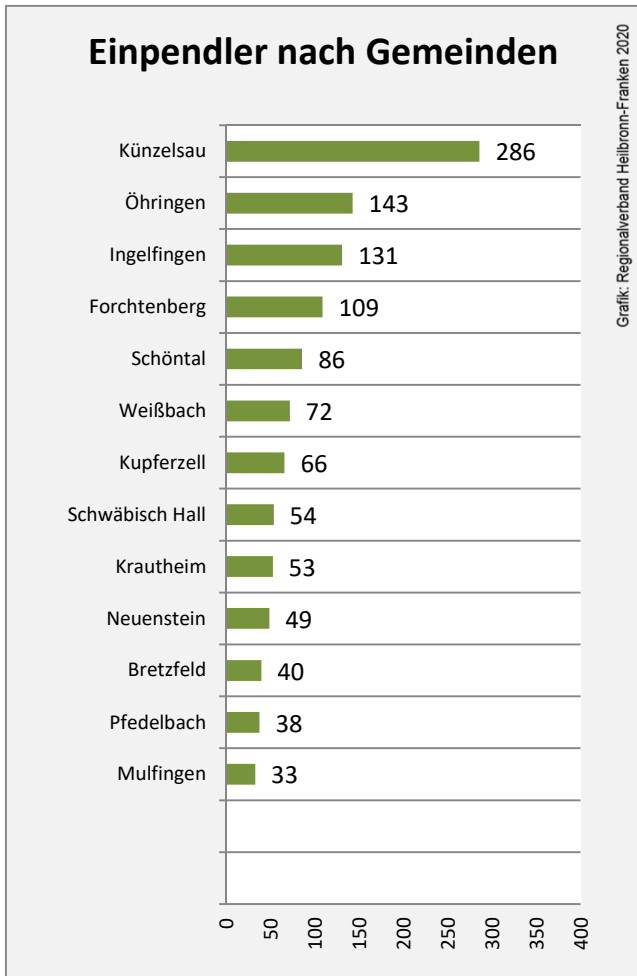

Niedernhall - Bevölkerung

Niedernhall - Beschäftigung

sozialvers. Beschäftigung (SvB) in Niedernhall (2010 bis 2019)

Grafik: Regionalverband Heilbronn-Franken 2020

prozentuale Entwicklung der SvB in Niedernhall (seit 2010)

Grafik: Regionalverband Heilbronn-Franken 2020

■ produzierendes Gewerbe ■ Dienstleistungen

Grafik: Regionalverband Heilbronn-Franken 2020

5-Jahres-Wertung (2014 bis 2019):

Beschäftigungsgewinne / -verluste pro 1.000 Beschäftigte

Grafik: Regionalverband Heilbronn-Franken 2020

Arbeitslosigkeit in Niedernhall

Grafik: Regionalverband Heilbronn-Franken 2020

Arbeitslosigkeit in Niedernhall

■ unter 25 Jahren ■ über 55 Jahre

Grafik: Regionalverband Heilbronn-Franken 2020

Datengrundlage: Statistik der Bundesagentur für Arbeit

Abbildungen und Berechnungen: Regionalverband Heilbronn-Franken

Niedernhall - Pendlerverflechtungen 2019

Pendlersaldo: -32

Datengrundlage: Statistik der Bundesagentur für Arbeit