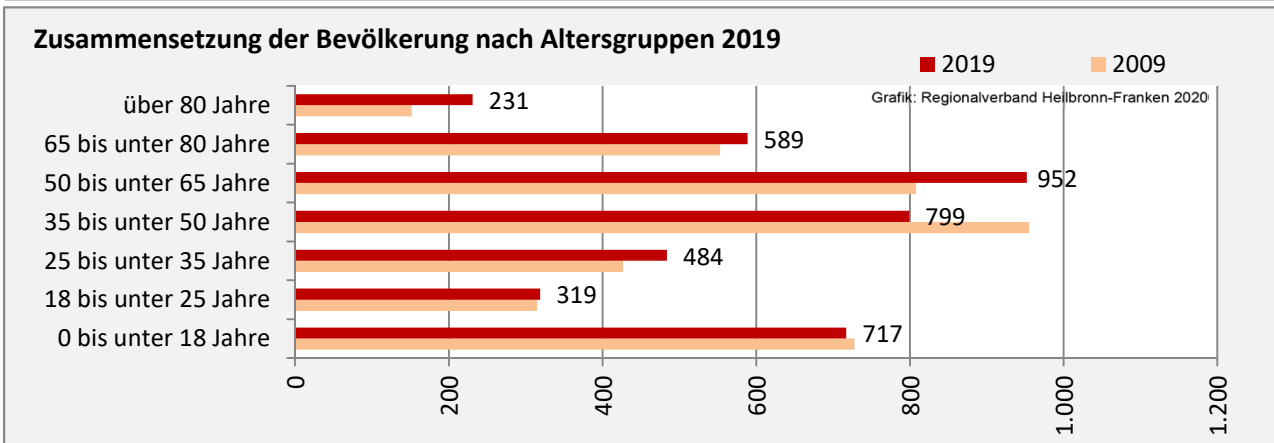

Niedernhall - Bevölkerung