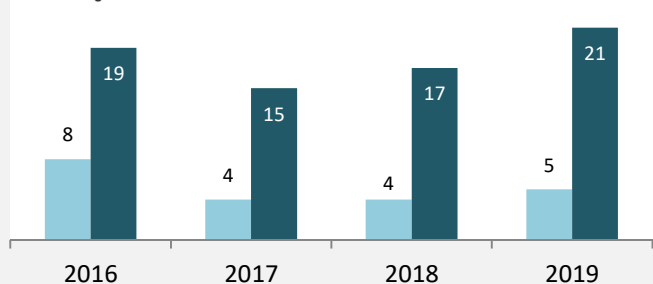

Niedernhall - Bevölkerung

Niedernhall - Beschäftigung

sozialvers. Beschäftigung (SvB) in Niedernhall (2010 bis 2019)

Grafik: Regionalverband Heilbronn-Franken 2020

prozentuale Entwicklung der SvB in Niedernhall (seit 2010)

Grafik: Regionalverband Heilbronn-Franken 2020

■ produzierendes Gewerbe ■ Dienstleistungen

Grafik: Regionalverband Heilbronn-Franken 2020

5-Jahres-Wertung (2014 bis 2019):

Beschäftigungsgewinne / -verluste pro 1.000 Beschäftigte

Grafik: Regionalverband Heilbronn-Franken 2020

Arbeitslosigkeit in Niedernhall

Grafik: Regionalverband Heilbronn-Franken 2020

Arbeitslosigkeit in Niedernhall

■ unter 25 Jahren ■ über 55 Jahre

Grafik: Regionalverband Heilbronn-Franken 2020