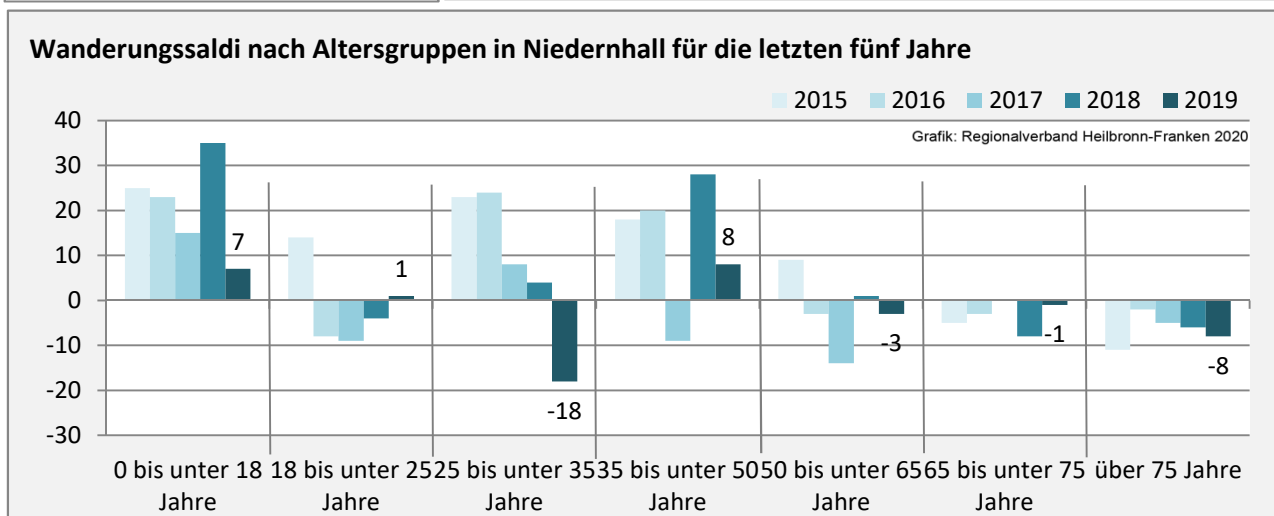

Niedernhall - Bevölkerung