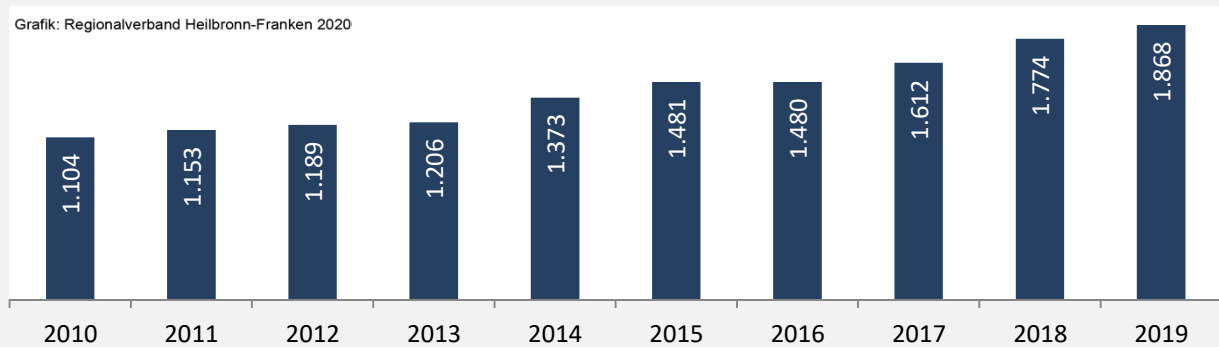

5-Jahres-Wertung (2015 - 2019): natürliche Bevölkerungsentwicklung pro 1.000 Einwohner

Grafik: Regionalverband Heilbronn-Franken 2020

Wanderungssaldi Niedernhall

Grafik: Regionalverband Heilbronn-Franken 2020

5-Jahres-Wertung (2015 - 2019): Wanderungsgewinne bzw. -verluste pro 1.000 Einwohner

Datengrundlage: Landesamt für Statistik Baden-Württemberg

Abbildungen und Berechnungen: Regionalverband Heilbronn-Franken

Niedernhall - Bevölkerung

Niedernhall - Beschäftigung

sozialvers. Beschäftigung (SvB) in Niedernhall (2010 bis 2019)

Grafik: Regionalverband Heilbronn-Franken 2020

prozentuale Entwicklung der SvB in Niedernhall (seit 2010)