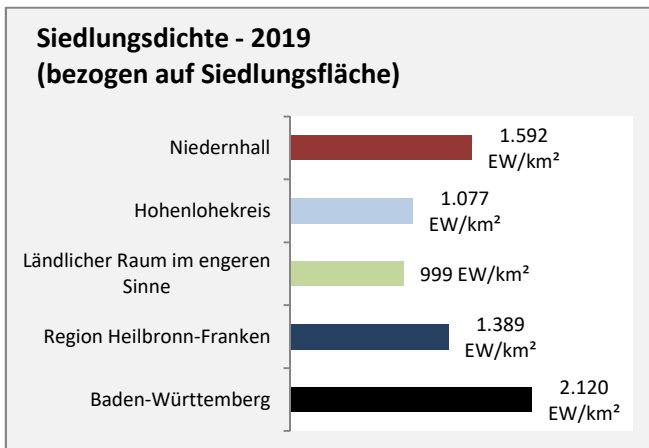

Niedernhall - Flächenentwicklung

Datengrundlage: Landesamt für Statistik Baden-Württemberg

Abbildungen und Berechnungen: Regionalverband Heilbronn-Franken