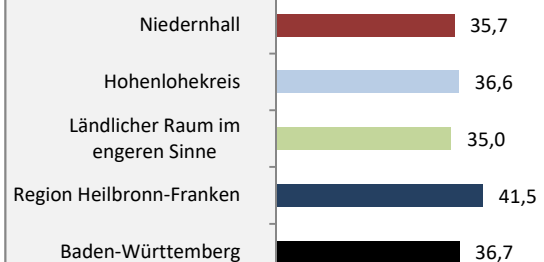

5-Jahres-Wertung (2015 - 2019): Wanderungsgewinne bzw. -verluste pro 1.000 Einwohner

Datengrundlage: Landesamt für Statistik Baden-Württemberg

Abbildungen und Berechnungen: Regionalverband Heilbronn-Franken