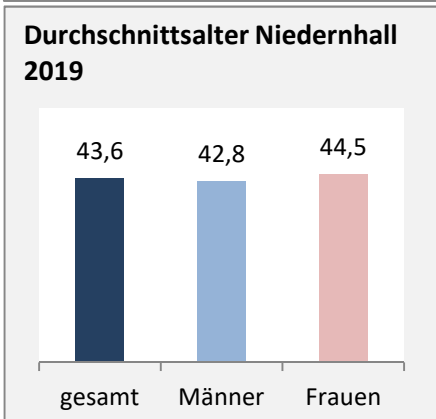

Niedernhall - Bevölkerung