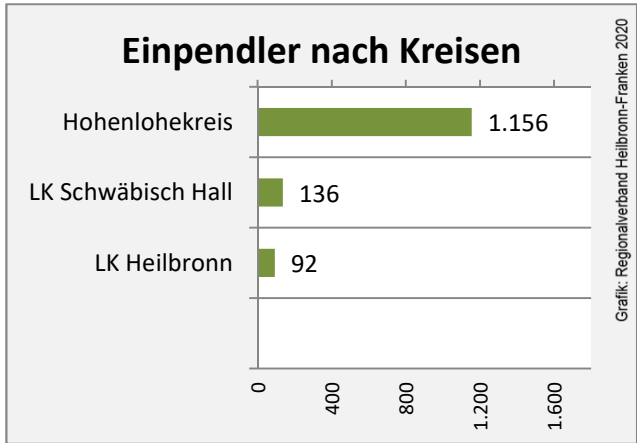

Datengrundlage: Statistik der Bundesagentur für Arbeit

Abbildungen: Regionalverband Heilbronn-Franken (keine Berücksichtigung von Werten unter 30)