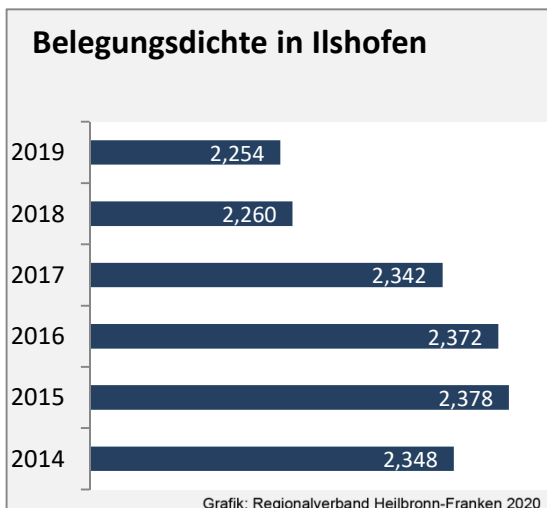

Ilshofen - Wohnungsbestand und -entwicklung

Datengrundlage: Statistisches Landesamt Baden-Württemberg (ab 2011: Zensus 2011)

Abbildungen und Berechnungen: Regionalverband Heilbronn-Franken