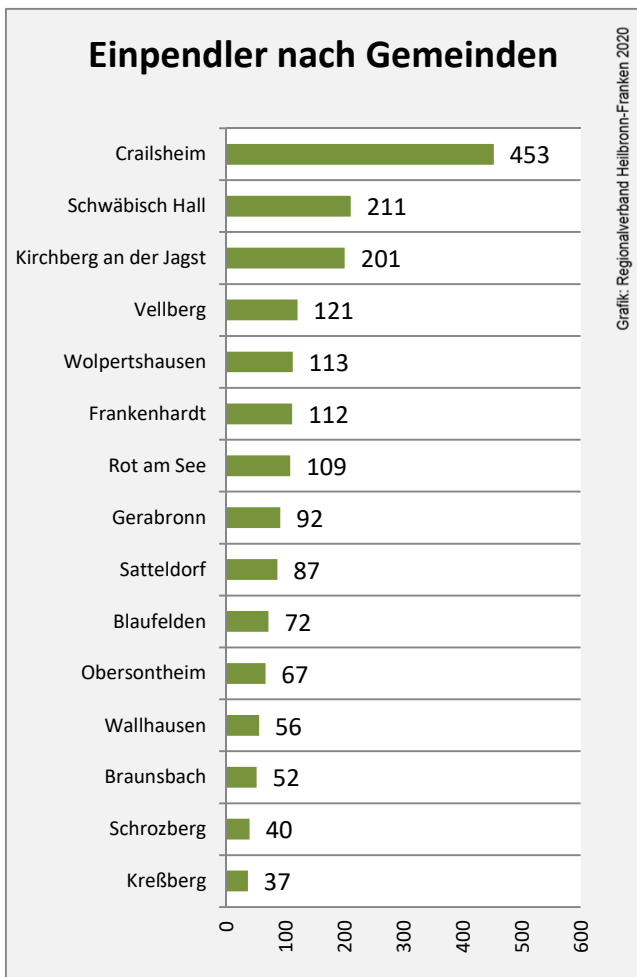

Abbildungen und Berechnungen: Regionalverband Heilbronn-Franken

Ilshofen - Bevölkerung

Ilshofen - Beschäftigung

sozialvers. Beschäftigung (SvB) in Ilshofen (2010 bis 2019)

prozentuale Entwicklung der SvB in Ilshofen (seit 2010)

■ produzierendes Gewerbe ■ Dienstleistungen

Grafik: Regionalverband Heilbronn-Franken 2020

5-Jahres-Wertung (2014 bis 2019):

Beschäftigungsgewinne / -verluste pro 1.000 Beschäftigte

Grafik: Regionalverband Heilbronn-Franken 2020

Arbeitslosigkeit in Ilshofen

Grafik: Regionalverband Heilbronn-Franken 2020

Arbeitslosigkeit in Ilshofen

■ unter 25 Jahren ■ über 55 Jahre

Grafik: Regionalverband Heilbronn-Franken 2020

Datengrundlage: Statistik der Bundesagentur für Arbeit

Abbildungen und Berechnungen: Regionalverband Heilbronn-Franken

Ilshofen - Pendlerverflechtungen 2019

Pendlersaldo: 161

Datengrundlage: Statistik der Bundesagentur für Arbeit

Abbildungen: Regionalverband Heilbronn-Franken (keine Berücksichtigung von Werten unter 30)