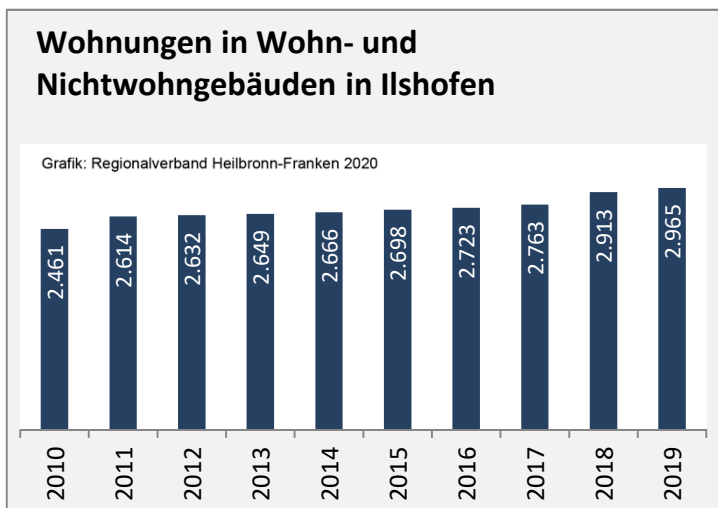

Ilshofen - Wohnungsbestand und -entwicklung

Datengrundlage: Statistisches Landesamt Baden-Württemberg (ab 2011: Zensus 2011)

Abbildungen und Berechnungen: Regionalverband Heilbronn-Franken