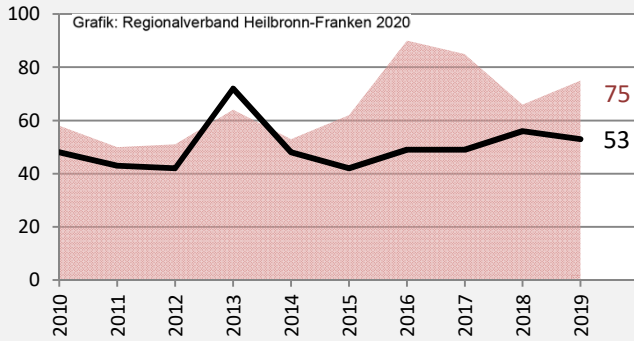

Ilshofen - Bevölkerung

Bevölkerungsstand in Ilshofen (2010 bis 2019)

Grafik: Regionalverband Heilbronn-Franken 2020

Bevölkerungsentwicklung in Ilshofen (seit 2010)

Grafik: Regionalverband Heilbronn-Franken 2020

Geburten und Sterbefälle in Ilshofen

Grafik: Regionalverband Heilbronn-Franken 2020

5-Jahres-Wertung (2015 - 2019): natürliche Bevölkerungsentwicklung pro 1.000 Einwohner

Grafik: Regionalverband Heilbronn-Franken 2020