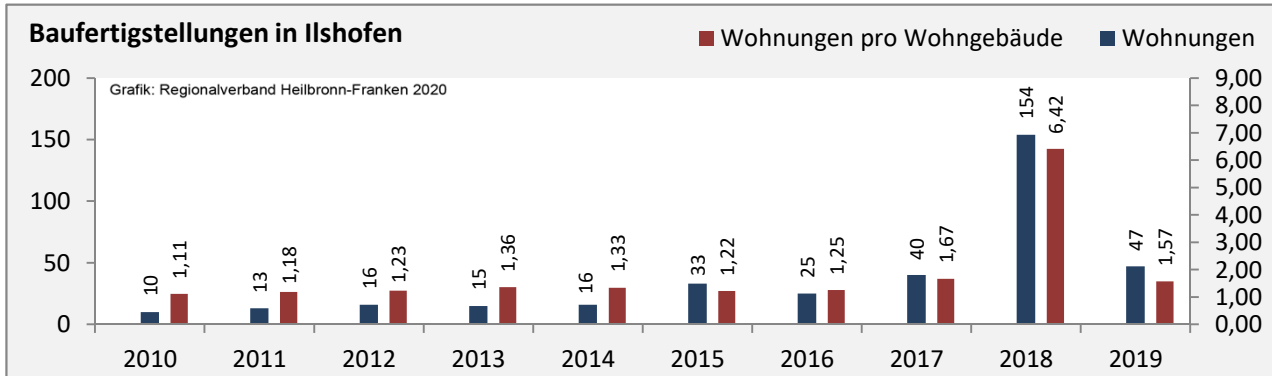

Ilshofen - Wohnungsbestand und -entwicklung

Datengrundlage: Statistisches Landesamt Baden-Württemberg (ab 2011: Zensus 2011)

Abbildungen und Berechnungen: Regionalverband Heilbronn-Franken