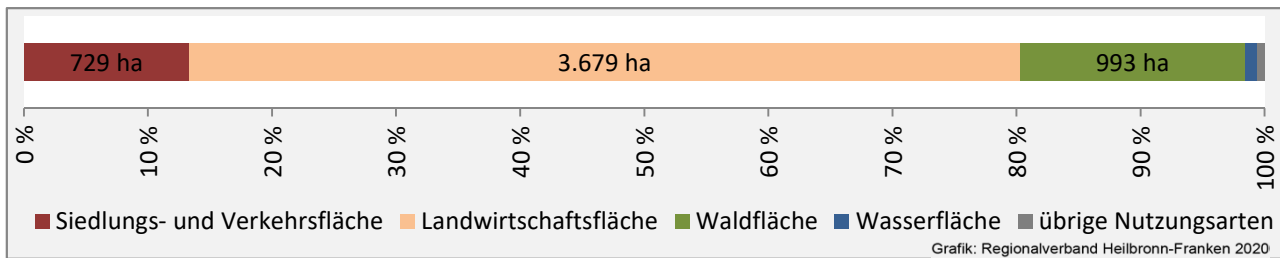

Ilshofen - Flächenentwicklung

Datengrundlage: Landesamt für Statistik Baden-Württemberg

Abbildungen und Berechnungen: Regionalverband Heilbronn-Franken