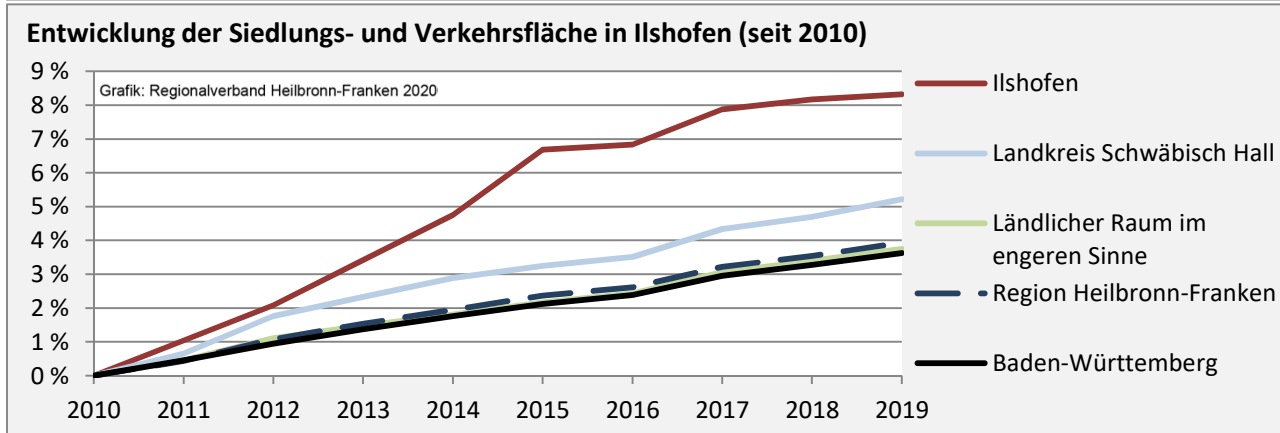

Ilshofen - Flächenentwicklung

Datengrundlage: Landesamt für Statistik Baden-Württemberg

Abbildungen und Berechnungen: Regionalverband Heilbronn-Franken