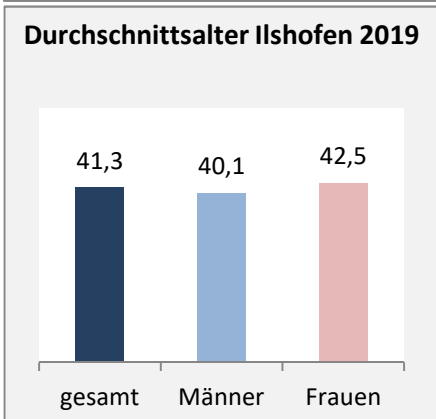

Geburten und Sterbefälle in Ilshofen

Grafik: Regionalverband Heilbronn-Franken 2020

5-Jahres-Wertung (2015 - 2019): natürliche Bevölkerungsentwicklung pro 1.000 Einwohner

Grafik: Regionalverband Heilbronn-Franken 2020

Wanderungssaldi Ilshofen

Grafik: Regionalverband Heilbronn-Franken 2020

5-Jahres-Wertung (2015 - 2019): Wanderungsgewinne bzw. -verluste pro 1.000 Einwohner

Datengrundlage: Landesamt für Statistik Baden-Württemberg

Abbildungen und Berechnungen: Regionalverband Heilbronn-Franken

Ilshofen - Bevölkerung

Ilshofen - Beschäftigung

sozialvers. Beschäftigung (SvB) in Ilshofen (2010 bis 2019)

prozentuale Entwicklung der SvB in Ilshofen (seit 2010)