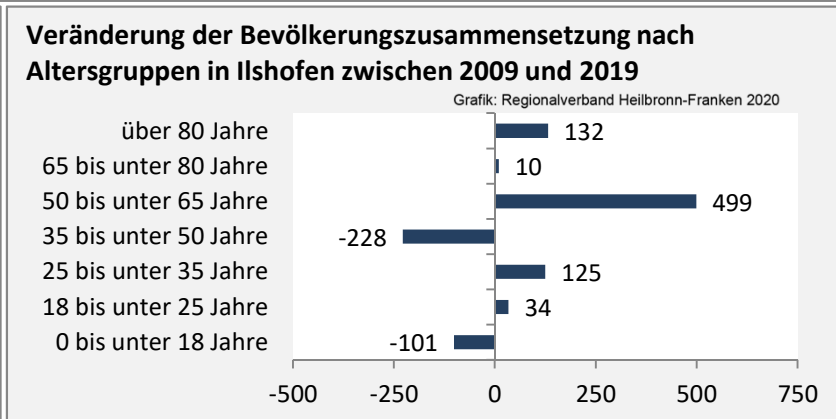

Geburten und Sterbefälle in Ilshofen

Grafik: Regionalverband Heilbronn-Franken 2020

5-Jahres-Wertung (2015 - 2019): natürliche Bevölkerungsentwicklung pro 1.000 Einwohner

Grafik: Regionalverband Heilbronn-Franken 2020

Wanderungssaldi Ilshofen

Grafik: Regionalverband Heilbronn-Franken 2020

5-Jahres-Wertung (2015 - 2019): Wanderungsgewinne bzw. -verluste pro 1.000 Einwohner

Datengrundlage: Landesamt für Statistik Baden-Württemberg

Abbildungen und Berechnungen: Regionalverband Heilbronn-Franken

Ilshofen - Bevölkerung

Ilshofen - Beschäftigung

sozialvers. Beschäftigung (SvB) in Ilshofen (2010 bis 2019)

prozentuale Entwicklung der SvB in Ilshofen (seit 2010)