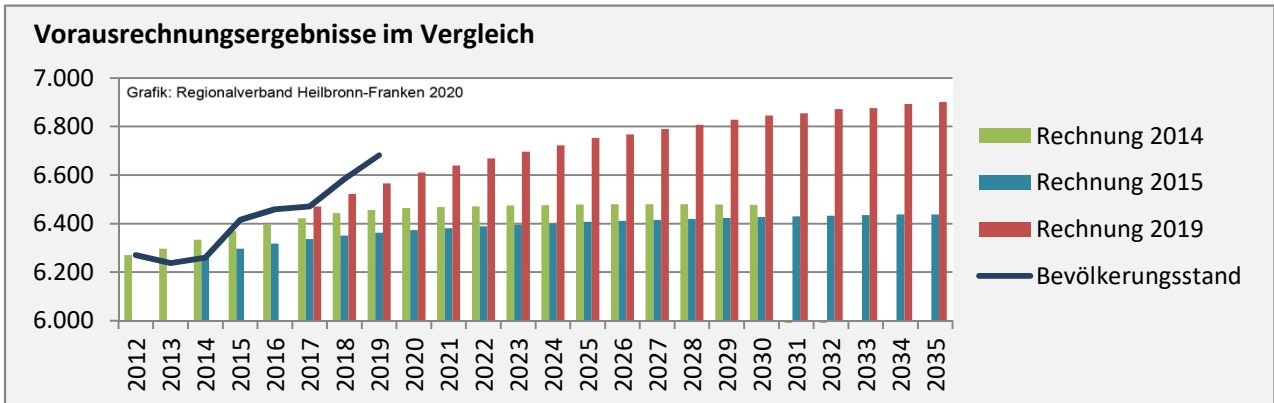

Geburten und Sterbefälle in Ilshofen

Grafik: Regionalverband Heilbronn-Franken 2020

5-Jahres-Wertung (2015 - 2019): natürliche Bevölkerungsentwicklung pro 1.000 Einwohner

Grafik: Regionalverband Heilbronn-Franken 2020

Wanderungssaldi Ilshofen

Grafik: Regionalverband Heilbronn-Franken 2020

5-Jahres-Wertung (2015 - 2019): Wanderungsgewinne bzw. -verluste pro 1.000 Einwohner

Datengrundlage: Landesamt für Statistik Baden-Württemberg

Abbildungen und Berechnungen: Regionalverband Heilbronn-Franken

Ilshofen - Bevölkerung

Ilshofen - Beschäftigung

sozialvers. Beschäftigung (SvB) in Ilshofen (2010 bis 2019)

prozentuale Entwicklung der SvB in Ilshofen (seit 2010)