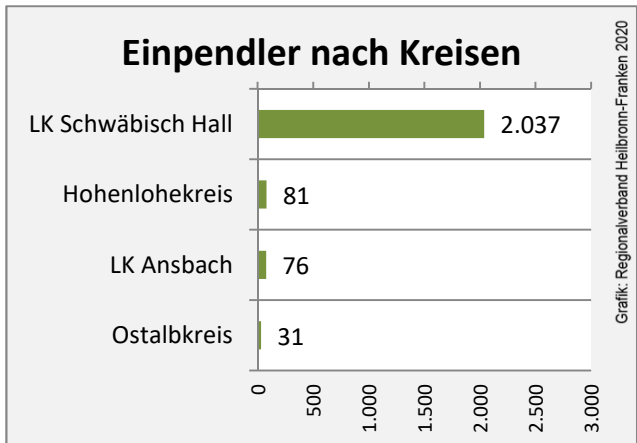

Abbildungen und Berechnungen: Regionalverband Heilbronn-Franken

Ilshofen - Bevölkerung

Ilshofen - Beschäftigung

sozialvers. Beschäftigung (SvB) in Ilshofen (2010 bis 2019)

prozentuale Entwicklung der SvB in Ilshofen (seit 2010)

■ produzierendes Gewerbe ■ Dienstleistungen

Grafik: Regionalverband Heilbronn-Franken 2020

5-Jahres-Wertung (2014 bis 2019):

Beschäftigungsgewinne / -verluste pro 1.000 Beschäftigte

Grafik: Regionalverband Heilbronn-Franken 2020

Arbeitslosigkeit in Ilshofen

Grafik: Regionalverband Heilbronn-Franken 2020

Arbeitslosigkeit in Ilshofen

■ unter 25 Jahren ■ über 55 Jahre

Grafik: Regionalverband Heilbronn-Franken 2020

Datengrundlage: Statistik der Bundesagentur für Arbeit

Abbildungen und Berechnungen: Regionalverband Heilbronn-Franken

Ilshofen - Pendlerverflechtungen 2019

Pendlersaldo: 161

Datengrundlage: Statistik der Bundesagentur für Arbeit

Abbildungen: Regionalverband Heilbronn-Franken (keine Berücksichtigung von Werten unter 30)