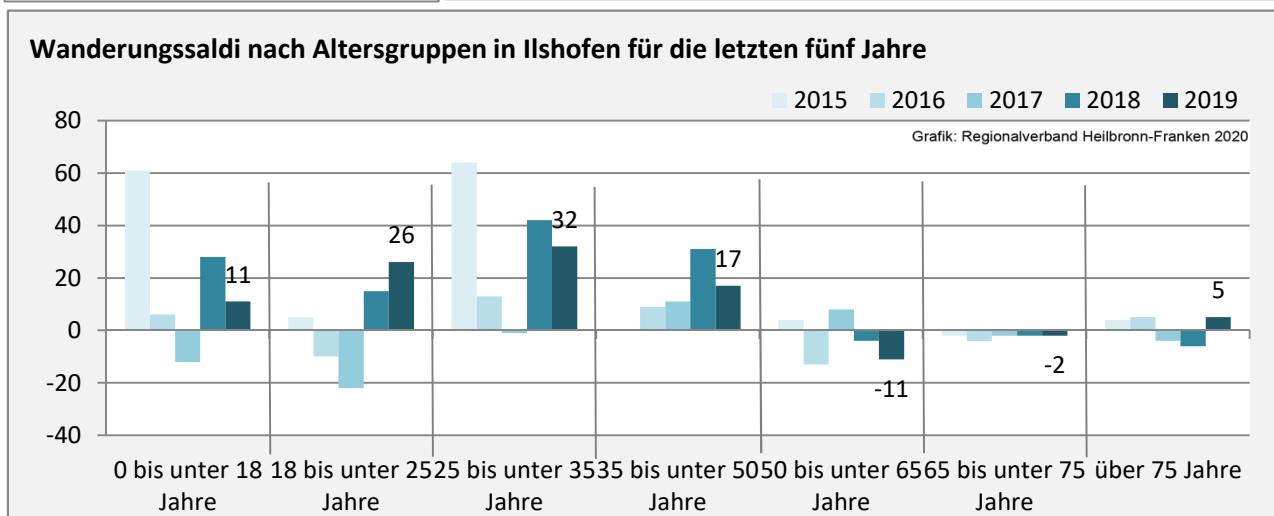

Geburten und Sterbefälle in Ilshofen

Grafik: Regionalverband Heilbronn-Franken 2020

5-Jahres-Wertung (2015 - 2019): natürliche Bevölkerungsentwicklung pro 1.000 Einwohner

Grafik: Regionalverband Heilbronn-Franken 2020

Wanderungssaldi Ilshofen

Grafik: Regionalverband Heilbronn-Franken 2020

5-Jahres-Wertung (2015 - 2019): Wanderungsgewinne bzw. -verluste pro 1.000 Einwohner

Datengrundlage: Landesamt für Statistik Baden-Württemberg

Abbildungen und Berechnungen: Regionalverband Heilbronn-Franken

Ilshofen - Bevölkerung

Ilshofen - Beschäftigung

sozialvers. Beschäftigung (SvB) in Ilshofen (2010 bis 2019)

prozentuale Entwicklung der SvB in Ilshofen (seit 2010)