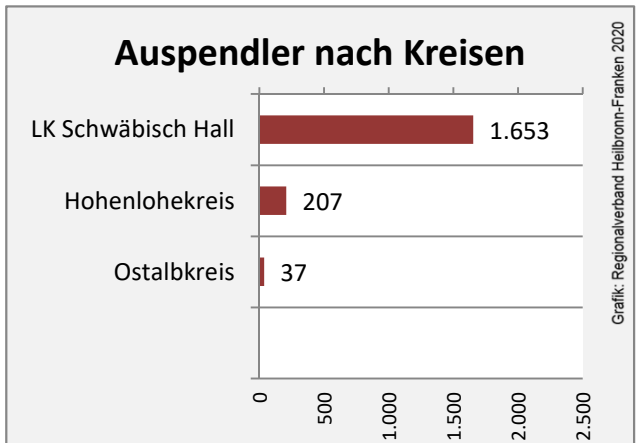

Abbildungen und Berechnungen: Regionalverband Heilbronn-Franken

Ilshofen - Bevölkerung

Ilshofen - Beschäftigung

sozialvers. Beschäftigung (SvB) in Ilshofen (2010 bis 2019)

prozentuale Entwicklung der SvB in Ilshofen (seit 2010)

■ produzierendes Gewerbe ■ Dienstleistungen

Grafik: Regionalverband Heilbronn-Franken 2020

5-Jahres-Wertung (2014 bis 2019):

Beschäftigungsgewinne / -verluste pro 1.000 Beschäftigte

Grafik: Regionalverband Heilbronn-Franken 2020

Arbeitslosigkeit in Ilshofen

Grafik: Regionalverband Heilbronn-Franken 2020

Arbeitslosigkeit in Ilshofen

■ unter 25 Jahren ■ über 55 Jahre

Grafik: Regionalverband Heilbronn-Franken 2020

Datengrundlage: Statistik der Bundesagentur für Arbeit

Abbildungen und Berechnungen: Regionalverband Heilbronn-Franken

Ilshofen - Pendlerverflechtungen 2019

Pendlersaldo: 161

Datengrundlage: Statistik der Bundesagentur für Arbeit

Abbildungen: Regionalverband Heilbronn-Franken (keine Berücksichtigung von Werten unter 30)