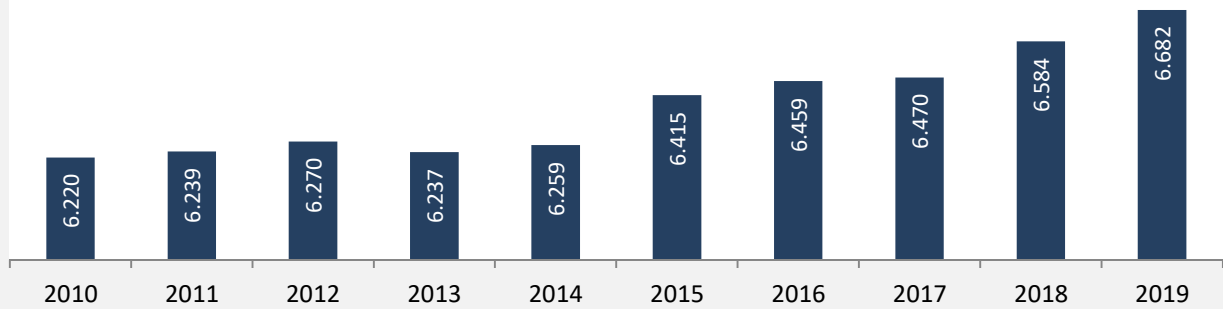

Ilshofen - Bevölkerung

Bevölkerungsstand in Ilshofen (2010 bis 2019)

Grafik: Regionalverband Heilbronn-Franken 2020

Bevölkerungsentwicklung in Ilshofen (seit 2010)

Grafik: Regionalverband Heilbronn-Franken 2020

Geburten und Sterbefälle in Ilshofen

Grafik: Regionalverband Heilbronn-Franken 2020

5-Jahres-Wertung (2015 - 2019): natürliche Bevölkerungsentwicklung pro 1.000 Einwohner

Grafik: Regionalverband Heilbronn-Franken 2020