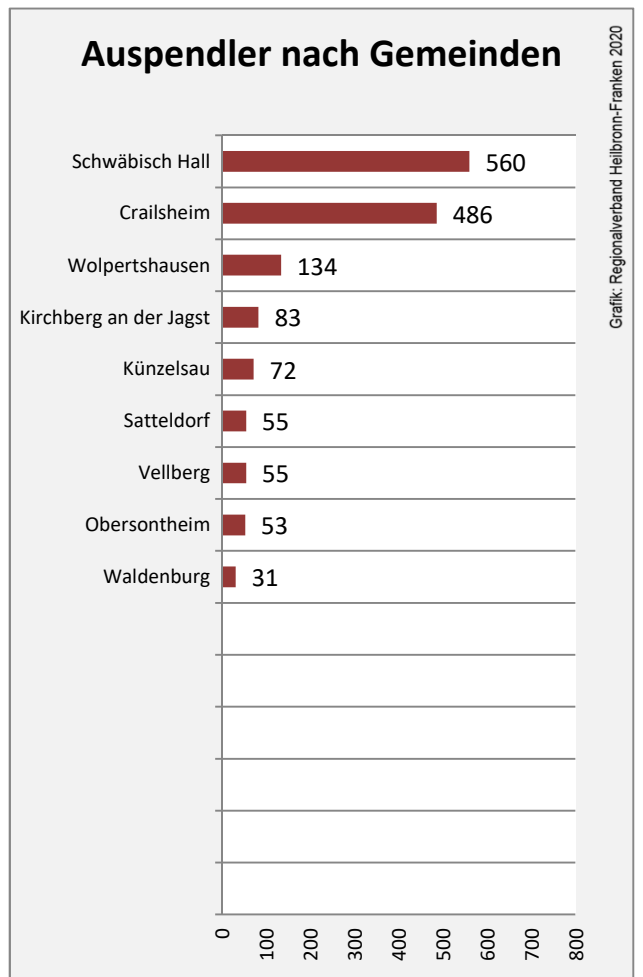

Abbildungen und Berechnungen: Regionalverband Heilbronn-Franken

Ilshofen - Bevölkerung

Ilshofen - Beschäftigung

sozialvers. Beschäftigung (SvB) in Ilshofen (2010 bis 2019)

prozentuale Entwicklung der SvB in Ilshofen (seit 2010)

■ produzierendes Gewerbe ■ Dienstleistungen

Grafik: Regionalverband Heilbronn-Franken 2020

5-Jahres-Wertung (2014 bis 2019):

Beschäftigungsgewinne / -verluste pro 1.000 Beschäftigte

Grafik: Regionalverband Heilbronn-Franken 2020

Arbeitslosigkeit in Ilshofen

Grafik: Regionalverband Heilbronn-Franken 2020

Arbeitslosigkeit in Ilshofen

■ unter 25 Jahren ■ über 55 Jahre

Grafik: Regionalverband Heilbronn-Franken 2020

Datengrundlage: Statistik der Bundesagentur für Arbeit

Abbildungen und Berechnungen: Regionalverband Heilbronn-Franken

Ilshofen - Pendlerverflechtungen 2019

Pendlersaldo: 161

Datengrundlage: Statistik der Bundesagentur für Arbeit

Abbildungen: Regionalverband Heilbronn-Franken (keine Berücksichtigung von Werten unter 30)