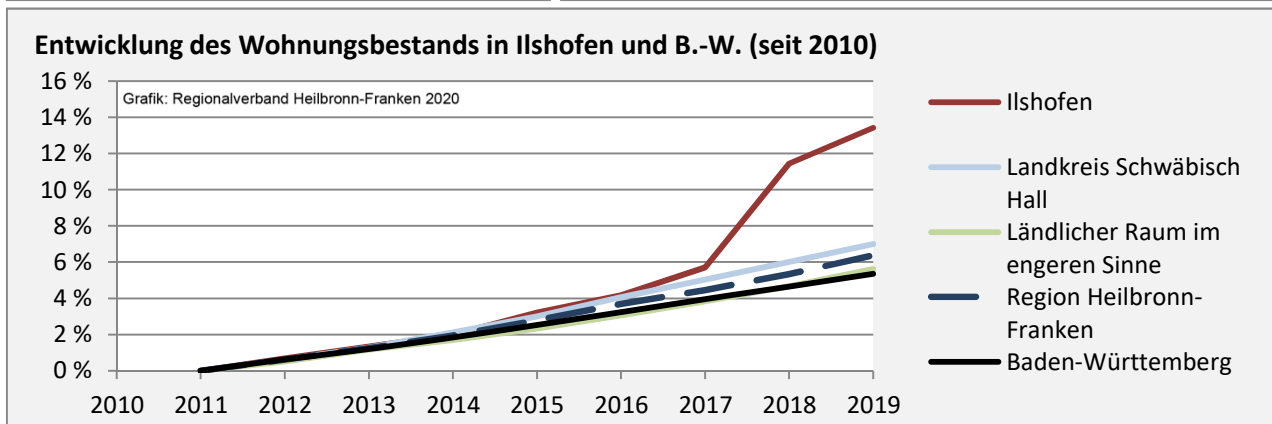

Ilshofen - Wohnungsbestand und -entwicklung

Datengrundlage: Statistisches Landesamt Baden-Württemberg (ab 2011: Zensus 2011)

Abbildungen und Berechnungen: Regionalverband Heilbronn-Franken