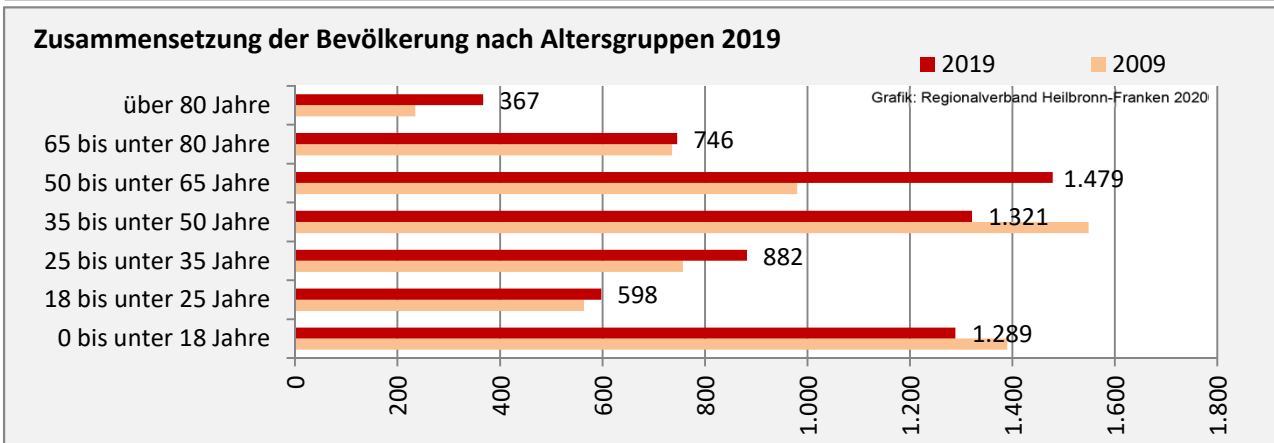

Geburten und Sterbefälle in Ilshofen

Grafik: Regionalverband Heilbronn-Franken 2020

5-Jahres-Wertung (2015 - 2019): natürliche Bevölkerungsentwicklung pro 1.000 Einwohner

Grafik: Regionalverband Heilbronn-Franken 2020

Wanderungssaldi Ilshofen

Grafik: Regionalverband Heilbronn-Franken 2020

5-Jahres-Wertung (2015 - 2019): Wanderungsgewinne bzw. -verluste pro 1.000 Einwohner

Datengrundlage: Landesamt für Statistik Baden-Württemberg

Abbildungen und Berechnungen: Regionalverband Heilbronn-Franken

Ilshofen - Bevölkerung

Ilshofen - Beschäftigung

sozialvers. Beschäftigung (SvB) in Ilshofen (2010 bis 2019)

prozentuale Entwicklung der SvB in Ilshofen (seit 2010)