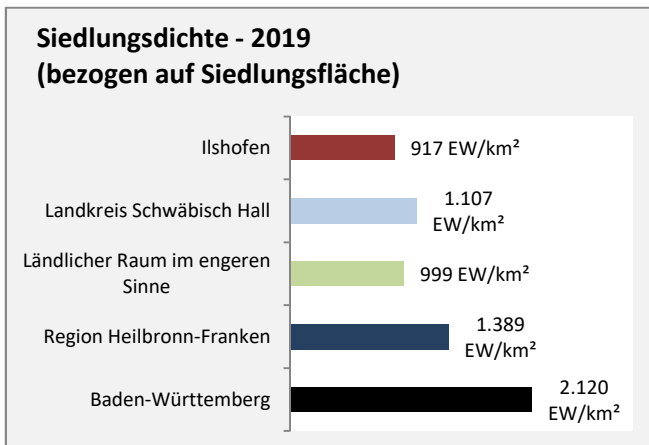

Ilshofen - Flächenentwicklung

Datengrundlage: Landesamt für Statistik Baden-Württemberg

Abbildungen und Berechnungen: Regionalverband Heilbronn-Franken