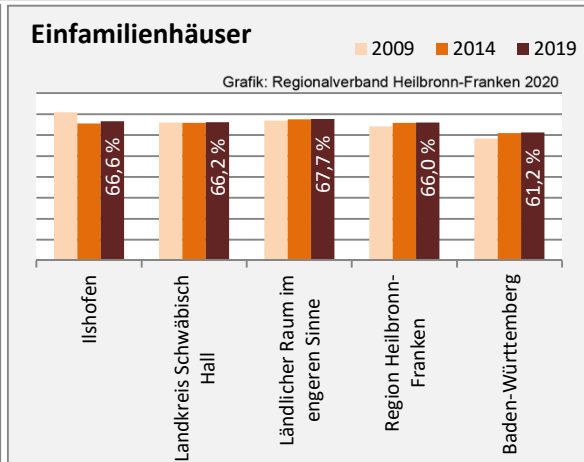

Ilshofen - Wohnungsbestand und -entwicklung

Datengrundlage: Statistisches Landesamt Baden-Württemberg (ab 2011: Zensus 2011)

Abbildungen und Berechnungen: Regionalverband Heilbronn-Franken