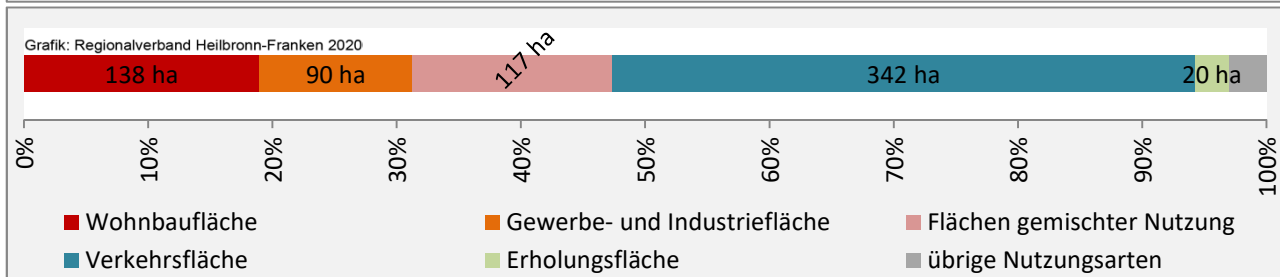

Ilshofen - Flächenentwicklung

Datengrundlage: Landesamt für Statistik Baden-Württemberg

Abbildungen und Berechnungen: Regionalverband Heilbronn-Franken