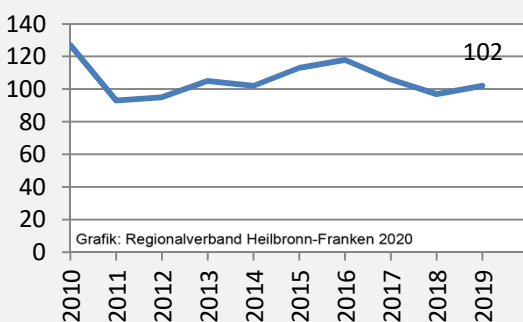

Abbildungen und Berechnungen: Regionalverband Heilbronn-Franken

Ilshofen - Bevölkerung

Ilshofen - Beschäftigung

sozialvers. Beschäftigung (SvB) in Ilshofen (2010 bis 2019)

prozentuale Entwicklung der SvB in Ilshofen (seit 2010)

■ produzierendes Gewerbe ■ Dienstleistungen

Grafik: Regionalverband Heilbronn-Franken 2020

5-Jahres-Wertung (2014 bis 2019):

Beschäftigungsgewinne / -verluste pro 1.000 Beschäftigte

Grafik: Regionalverband Heilbronn-Franken 2020

Arbeitslosigkeit in Ilshofen

Grafik: Regionalverband Heilbronn-Franken 2020

Arbeitslosigkeit in Ilshofen

■ unter 25 Jahren ■ über 55 Jahre

Grafik: Regionalverband Heilbronn-Franken 2020

Datengrundlage: Statistik der Bundesagentur für Arbeit