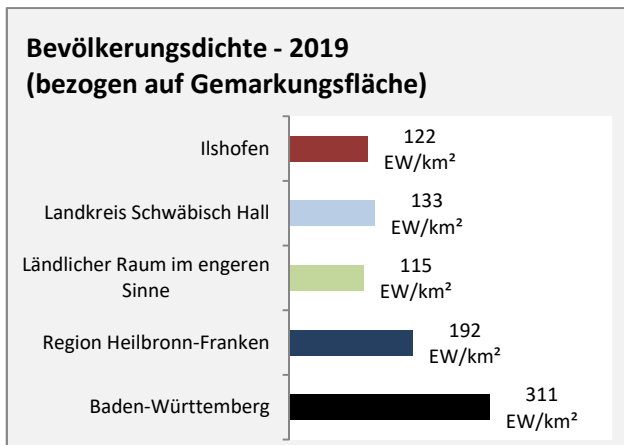

Ilshofen - Flächenentwicklung

Datengrundlage: Landesamt für Statistik Baden-Württemberg

Abbildungen und Berechnungen: Regionalverband Heilbronn-Franken