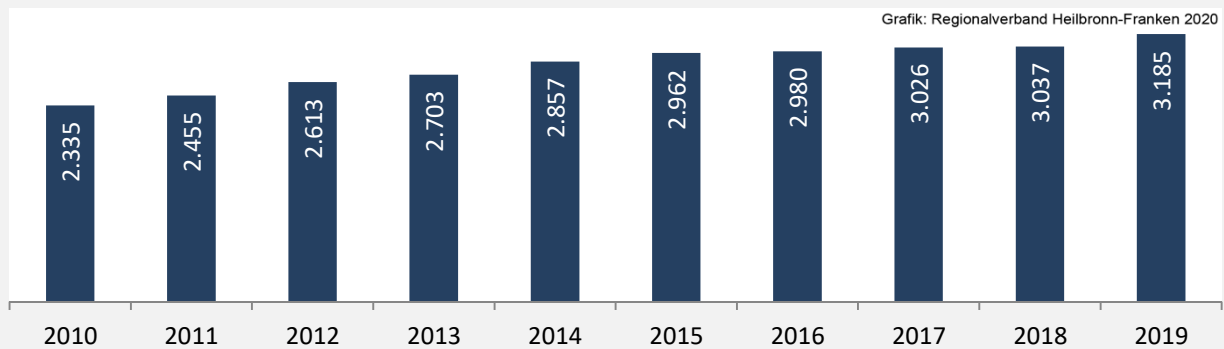

Geburten und Sterbefälle in Ilshofen

Grafik: Regionalverband Heilbronn-Franken 2020

5-Jahres-Wertung (2015 - 2019): natürliche Bevölkerungsentwicklung pro 1.000 Einwohner

Grafik: Regionalverband Heilbronn-Franken 2020

Wanderungssaldi Ilshofen

Grafik: Regionalverband Heilbronn-Franken 2020

5-Jahres-Wertung (2015 - 2019): Wanderungsgewinne bzw. -verluste pro 1.000 Einwohner

Datengrundlage: Landesamt für Statistik Baden-Württemberg

Abbildungen und Berechnungen: Regionalverband Heilbronn-Franken

Ilshofen - Bevölkerung

Ilshofen - Beschäftigung

sozialvers. Beschäftigung (SvB) in Ilshofen (2010 bis 2019)

prozentuale Entwicklung der SvB in Ilshofen (seit 2010)