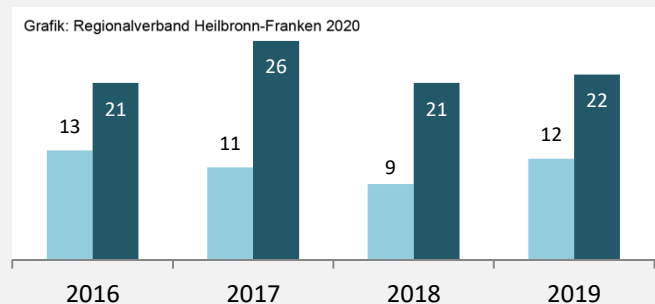

Abbildungen und Berechnungen: Regionalverband Heilbronn-Franken

Ilshofen - Bevölkerung

Ilshofen - Beschäftigung

sozialvers. Beschäftigung (SvB) in Ilshofen (2010 bis 2019)

prozentuale Entwicklung der SvB in Ilshofen (seit 2010)

■ produzierendes Gewerbe ■ Dienstleistungen

Grafik: Regionalverband Heilbronn-Franken 2020

5-Jahres-Wertung (2014 bis 2019):

Beschäftigungsgewinne / -verluste pro 1.000 Beschäftigte

Grafik: Regionalverband Heilbronn-Franken 2020

Arbeitslosigkeit in Ilshofen

Grafik: Regionalverband Heilbronn-Franken 2020

Arbeitslosigkeit in Ilshofen

■ unter 25 Jahren ■ über 55 Jahre

Grafik: Regionalverband Heilbronn-Franken 2020

Datengrundlage: Statistik der Bundesagentur für Arbeit