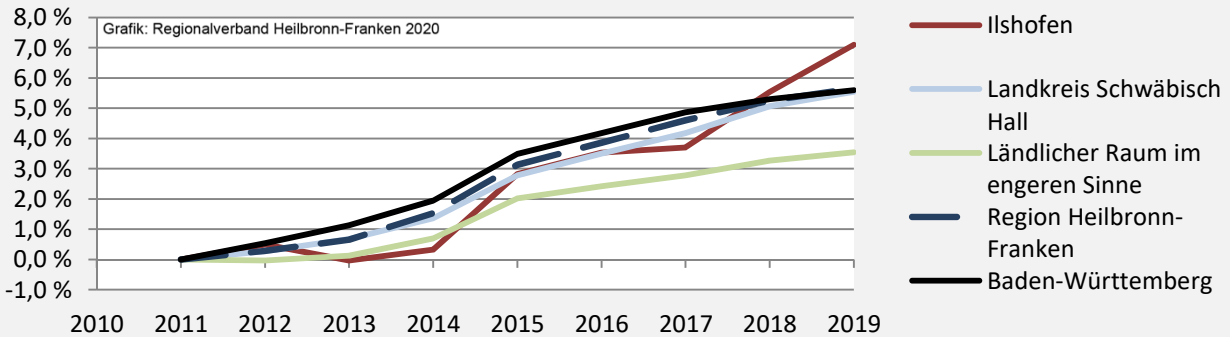

Ilshofen - Bevölkerung

Bevölkerungsstand in Ilshofen (2010 bis 2019)

Grafik: Regionalverband Heilbronn-Franken 2020

Bevölkerungsentwicklung in Ilshofen (seit 2010)

Grafik: Regionalverband Heilbronn-Franken 2020

Geburten und Sterbefälle in Ilshofen

Grafik: Regionalverband Heilbronn-Franken 2020

5-Jahres-Wertung (2015 - 2019): natürliche Bevölkerungsentwicklung pro 1.000 Einwohner

Grafik: Regionalverband Heilbronn-Franken 2020