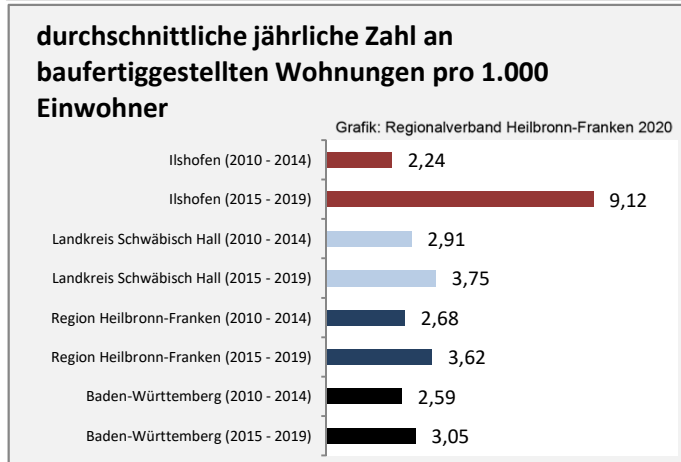

Ilshofen - Wohnungsbestand und -entwicklung

Datengrundlage: Statistisches Landesamt Baden-Württemberg (ab 2011: Zensus 2011)

Abbildungen und Berechnungen: Regionalverband Heilbronn-Franken