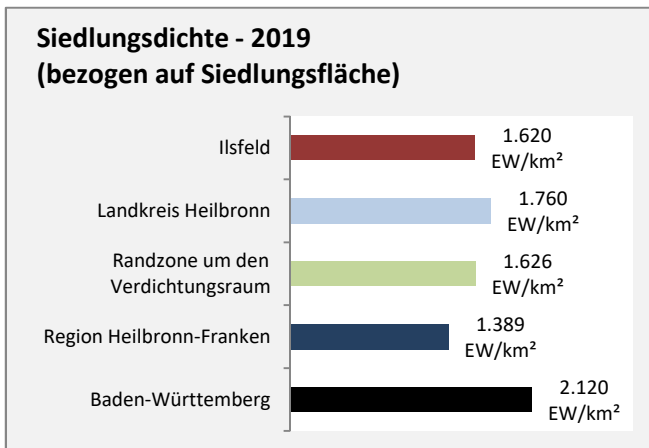

Ilsfeld - Flächenentwicklung

Datengrundlage: Landesamt für Statistik Baden-Württemberg

Abbildungen und Berechnungen: Regionalverband Heilbronn-Franken