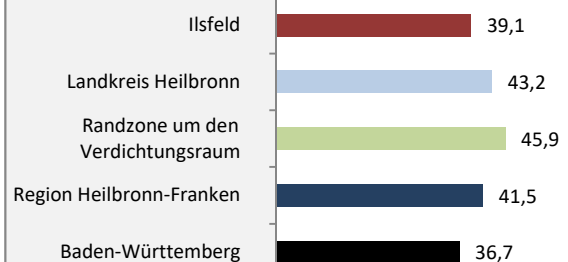

5-Jahres-Wertung (2015 - 2019): Wanderungsgewinne bzw. -verluste pro 1.000 Einwohner

Datengrundlage: Landesamt für Statistik Baden-Württemberg

Abbildungen und Berechnungen: Regionalverband Heilbronn-Franken