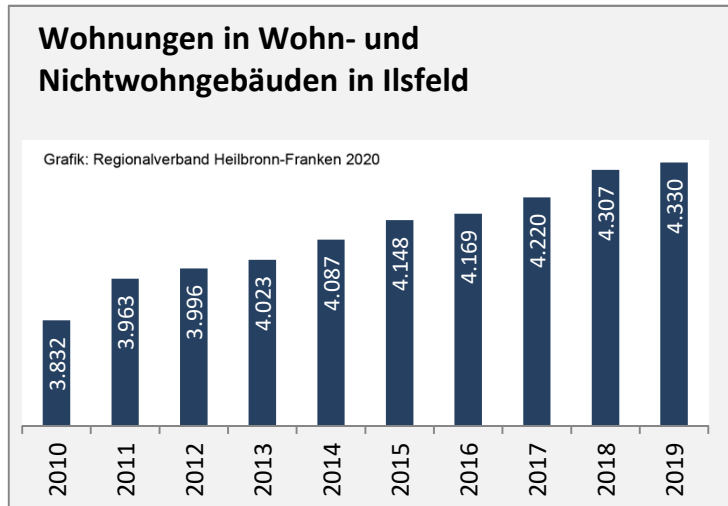

Ilsfeld - Wohnungsbestand und -entwicklung

Datengrundlage: Statistisches Landesamt Baden-Württemberg (ab 2011: Zensus 2011)

Abbildungen und Berechnungen: Regionalverband Heilbronn-Franken