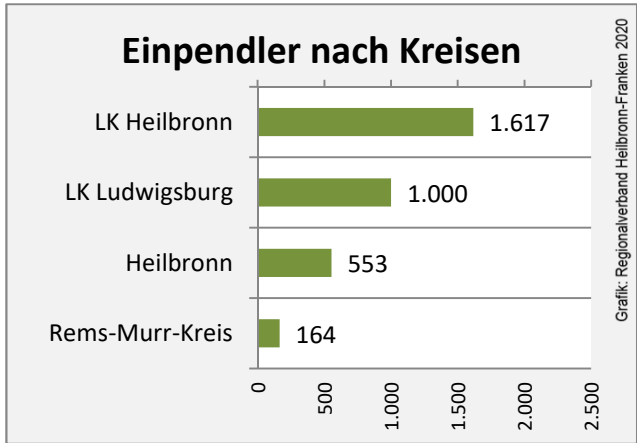

Beschäftigungsgewinne / -verluste pro 1.000 Beschäftigte

Grafik: Regionalverband Heilbronn-Franken 2020

Arbeitslosigkeit in Ilsfeld

Grafik: Regionalverband Heilbronn-Franken 2020

Arbeitslosigkeit in Ilsfeld

■ unter 25 Jahren ■ über 55 Jahre

Grafik: Regionalverband Heilbronn-Franken 2020

Datengrundlage: Statistik der Bundesagentur für Arbeit

Abbildungen und Berechnungen: Regionalverband Heilbronn-Franken

Ilsfeld - Pendlerverflechtungen 2019

Pendlersaldo: 571

Datengrundlage: Statistik der Bundesagentur für Arbeit

Abbildungen: Regionalverband Heilbronn-Franken (keine Berücksichtigung von Werten unter 30)

Ilsfeld - Wohnungsbestand und -entwicklung