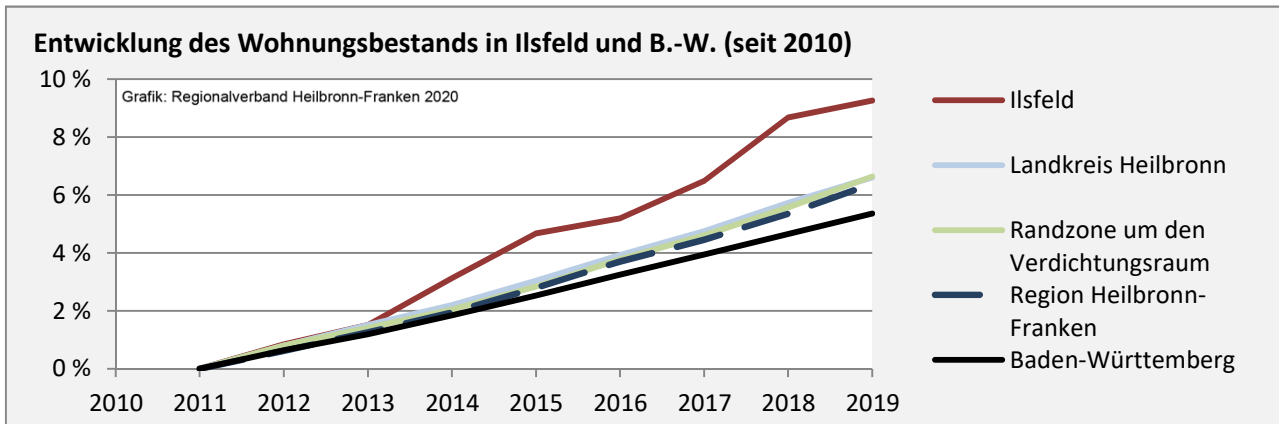

Ilsfeld - Wohnungsbestand und -entwicklung

Datengrundlage: Statistisches Landesamt Baden-Württemberg (ab 2011: Zensus 2011)

Abbildungen und Berechnungen: Regionalverband Heilbronn-Franken