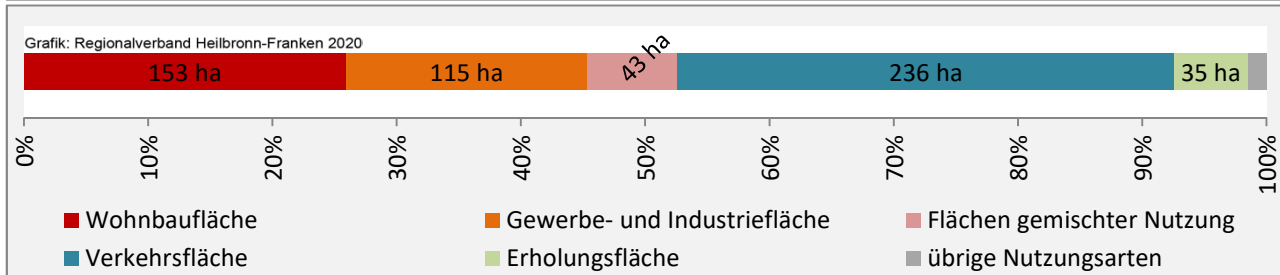

Ilsfeld - Flächenentwicklung

Datengrundlage: Landesamt für Statistik Baden-Württemberg

Abbildungen und Berechnungen: Regionalverband Heilbronn-Franken