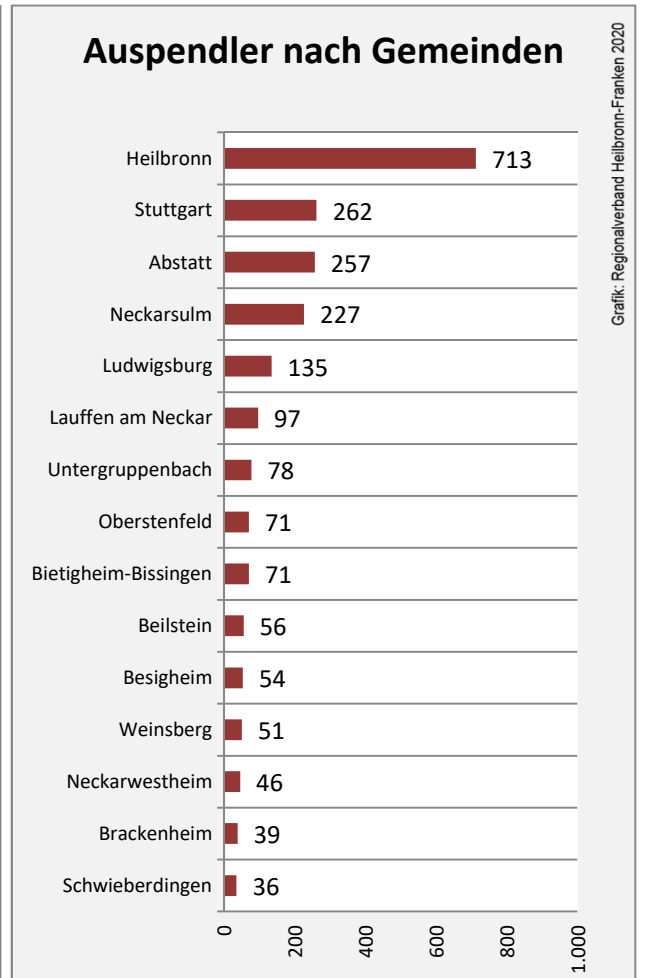

Beschäftigungsgewinne / -verluste pro 1.000 Beschäftigte

Grafik: Regionalverband Heilbronn-Franken 2020

Arbeitslosigkeit in Ilsfeld

Grafik: Regionalverband Heilbronn-Franken 2020

Arbeitslosigkeit in Ilsfeld

■ unter 25 Jahren ■ über 55 Jahre

Grafik: Regionalverband Heilbronn-Franken 2020

Datengrundlage: Statistik der Bundesagentur für Arbeit

Abbildungen und Berechnungen: Regionalverband Heilbronn-Franken

Ilsfeld - Pendlerverflechtungen 2019

Pendlersaldo: 571

Datengrundlage: Statistik der Bundesagentur für Arbeit

Abbildungen: Regionalverband Heilbronn-Franken (keine Berücksichtigung von Werten unter 30)

Ilsfeld - Wohnungsbestand und -entwicklung