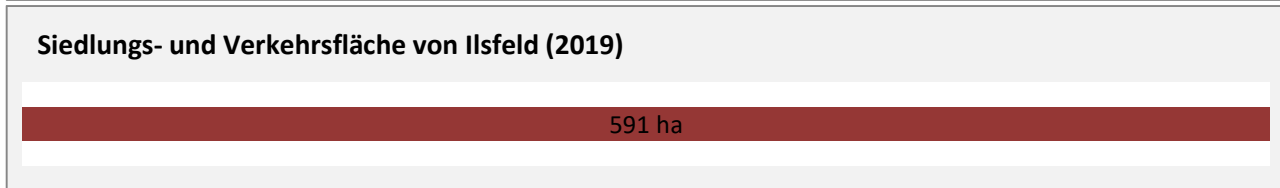

Ilsfeld - Flächenentwicklung

Datengrundlage: Landesamt für Statistik Baden-Württemberg

Abbildungen und Berechnungen: Regionalverband Heilbronn-Franken