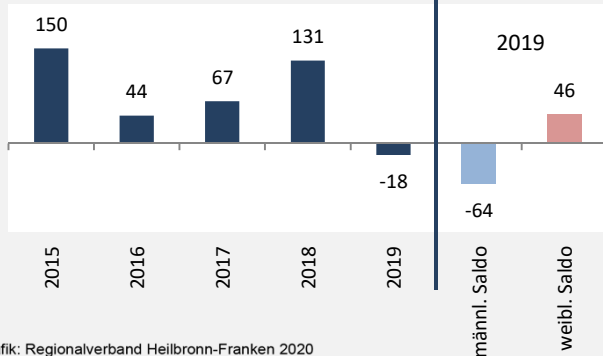

Wanderungssaldi Ilsfeld

Grafik: Regionalverband Heilbronn-Franken 2020