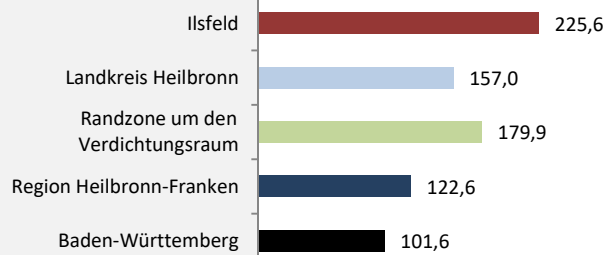

5-Jahres-Wertung (2014 bis 2019):

Beschäftigungsgewinne / -verluste pro 1.000 Beschäftigte

Grafik: Regionalverband Heilbronn-Franken 2020