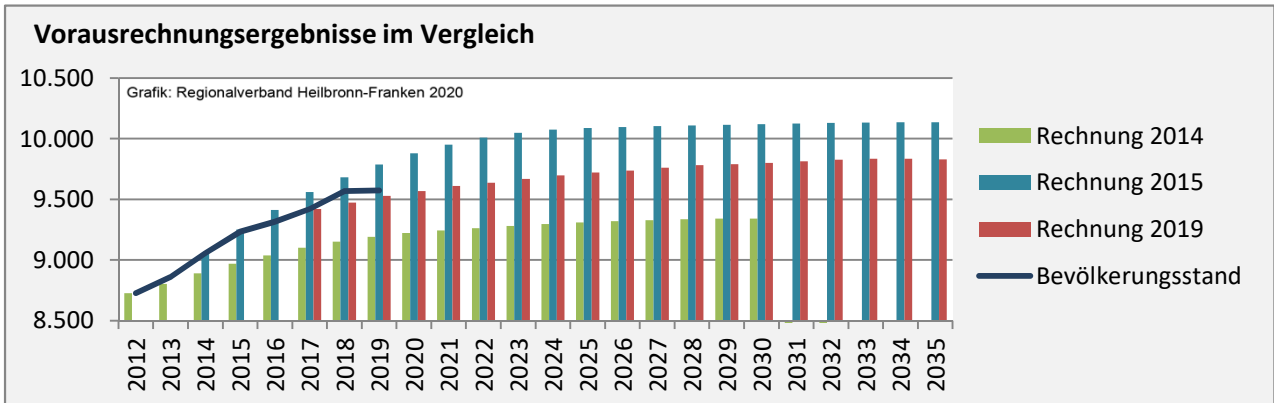

Geburten und Sterbefälle in Ilsfeld

Grafik: Regionalverband Heilbronn-Franken 2020

5-Jahres-Wertung (2015 - 2019): natürliche Bevölkerungsentwicklung pro 1.000 Einwohner

Grafik: Regionalverband Heilbronn-Franken 2020

Wanderungssaldi Ilsfeld

Grafik: Regionalverband Heilbronn-Franken 2020

5-Jahres-Wertung (2015 - 2019): Wanderungsgewinne bzw. -verluste pro 1.000 Einwohner

Datengrundlage: Landesamt für Statistik Baden-Württemberg

Abbildungen und Berechnungen: Regionalverband Heilbronn-Franken

Ilsfeld - Bevölkerung

Ilsfeld - Beschäftigung

sozialvers. Beschäftigung (SvB) in Ilsfeld (2010 bis 2019)

Grafik: Regionalverband Heilbronn-Franken 2020