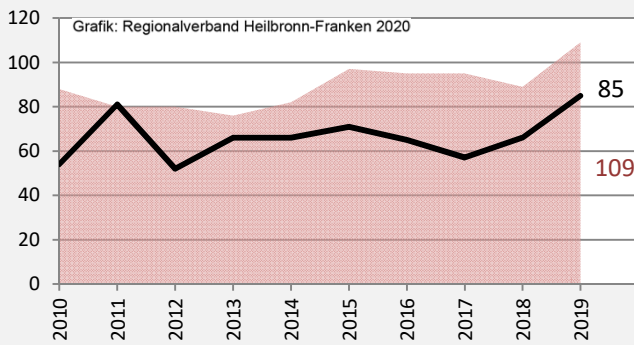

Ilsfeld - Bevölkerung

Bevölkerungsstand in Ilsfeld (2010 bis 2019)

Grafik: Regionalverband Heilbronn-Franken 2020

Bevölkerungsentwicklung in Ilsfeld (seit 2010)

Grafik: Regionalverband Heilbronn-Franken 2020

Geburten und Sterbefälle in Ilsfeld

Grafik: Regionalverband Heilbronn-Franken 2020

5-Jahres-Wertung (2015 - 2019): natürliche Bevölkerungsentwicklung pro 1.000 Einwohner

Grafik: Regionalverband Heilbronn-Franken 2020