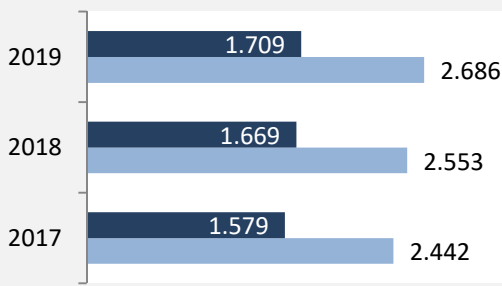

Abbildungen und Berechnungen: Regionalverband Heilbronn-Franken

Ilsfeld - Bevölkerung

Ilsfeld - Beschäftigung

sozialvers. Beschäftigung (SvB) in Ilsfeld (2010 bis 2019)

Grafik: Regionalverband Heilbronn-Franken 2020

prozentuale Entwicklung der SvB in Ilsfeld (seit 2010)

Grafik: Regionalverband Heilbronn-Franken 2020

■ produzierendes Gewerbe ■ Dienstleistungen

Grafik: Regionalverband Heilbronn-Franken 2020

5-Jahres-Wertung (2014 bis 2019):