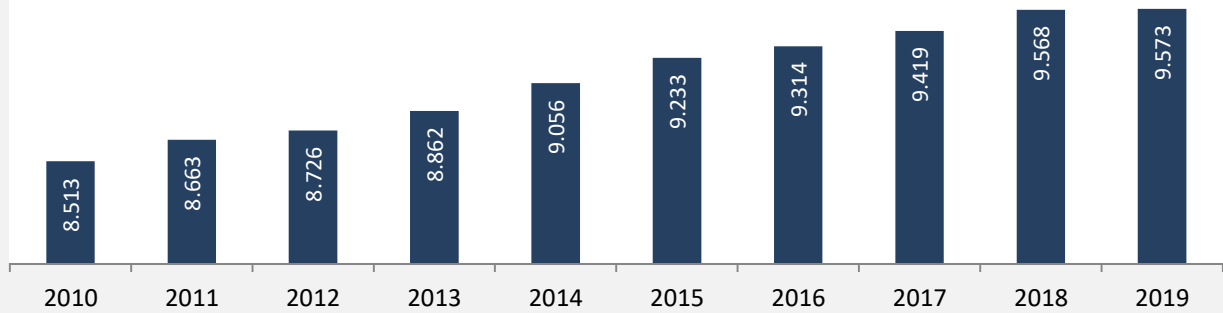

Ilsfeld - Bevölkerung

Bevölkerungsstand in Ilsfeld (2010 bis 2019)

Grafik: Regionalverband Heilbronn-Franken 2020

Bevölkerungsentwicklung in Ilsfeld (seit 2010)

Grafik: Regionalverband Heilbronn-Franken 2020

Geburten und Sterbefälle in Ilsfeld

Grafik: Regionalverband Heilbronn-Franken 2020

5-Jahres-Wertung (2015 - 2019): natürliche Bevölkerungsentwicklung pro 1.000 Einwohner

Grafik: Regionalverband Heilbronn-Franken 2020