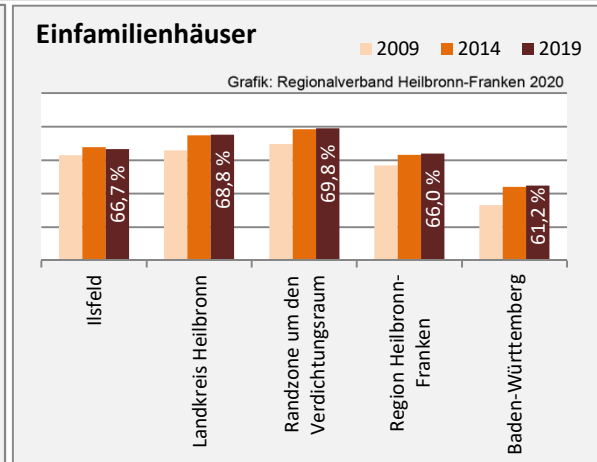

prozentuale Entwicklung der SvB in Ilsfeld (seit 2010)

Grafik: Regionalverband Heilbronn-Franken 2020

■ produzierendes Gewerbe ■ Dienstleistungen

Grafik: Regionalverband Heilbronn-Franken 2020

5-Jahres-Wertung (2014 bis 2019):

Beschäftigungsgewinne / -verluste pro 1.000 Beschäftigte

Grafik: Regionalverband Heilbronn-Franken 2020

Arbeitslosigkeit in Ilsfeld

Grafik: Regionalverband Heilbronn-Franken 2020

Arbeitslosigkeit in Ilsfeld

■ unter 25 Jahren ■ über 55 Jahre

Grafik: Regionalverband Heilbronn-Franken 2020

Datengrundlage: Statistik der Bundesagentur für Arbeit

Abbildungen und Berechnungen: Regionalverband Heilbronn-Franken

Ilsfeld - Pendlerverflechtungen 2019

Pendlersaldo: 571

Datengrundlage: Statistik der Bundesagentur für Arbeit

Abbildungen: Regionalverband Heilbronn-Franken (keine Berücksichtigung von Werten unter 30)

Ilsfeld - Wohnungsbestand und -entwicklung