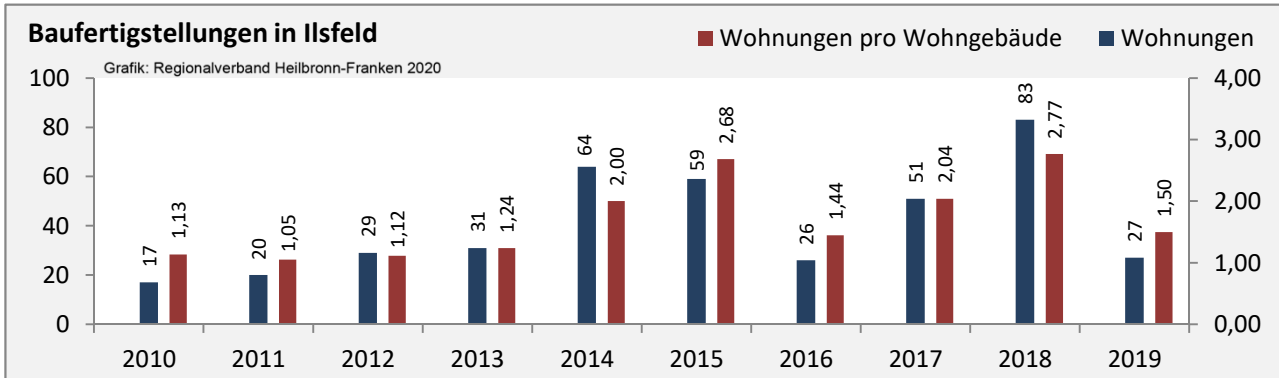

prozentuale Entwicklung der SvB in Ilsfeld (seit 2010)

Grafik: Regionalverband Heilbronn-Franken 2020

■ produzierendes Gewerbe ■ Dienstleistungen

Grafik: Regionalverband Heilbronn-Franken 2020

5-Jahres-Wertung (2014 bis 2019):

Beschäftigungsgewinne / -verluste pro 1.000 Beschäftigte

Grafik: Regionalverband Heilbronn-Franken 2020

Arbeitslosigkeit in Ilsfeld

Grafik: Regionalverband Heilbronn-Franken 2020

Arbeitslosigkeit in Ilsfeld

■ unter 25 Jahren ■ über 55 Jahre

Grafik: Regionalverband Heilbronn-Franken 2020

Datengrundlage: Statistik der Bundesagentur für Arbeit

Abbildungen und Berechnungen: Regionalverband Heilbronn-Franken

Ilsfeld - Pendlerverflechtungen 2019

Pendlersaldo: 571

Datengrundlage: Statistik der Bundesagentur für Arbeit

Abbildungen: Regionalverband Heilbronn-Franken (keine Berücksichtigung von Werten unter 30)

Ilsfeld - Wohnungsbestand und -entwicklung