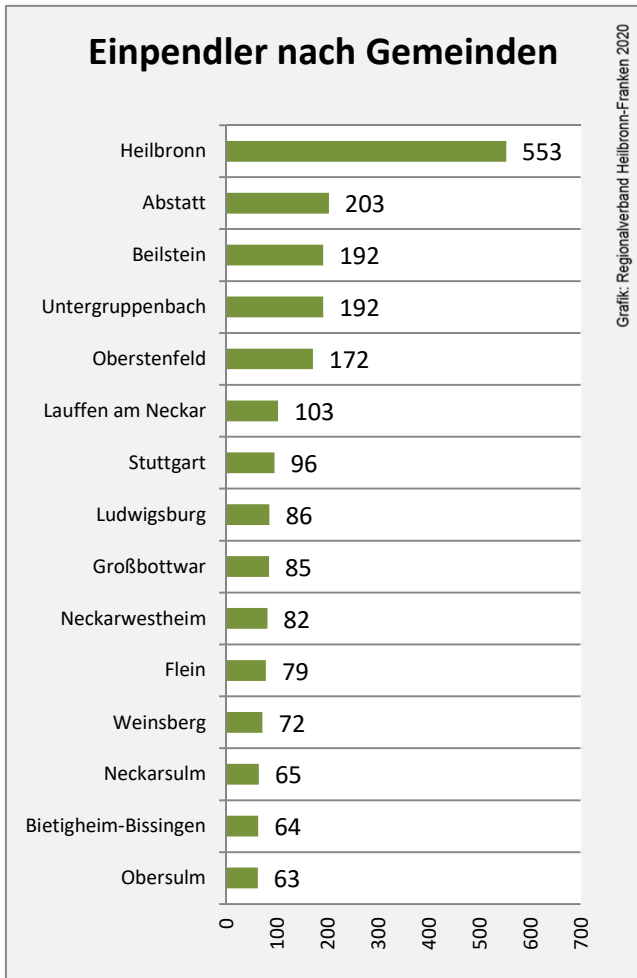

prozentuale Entwicklung der SvB in Ilsfeld (seit 2010)

Grafik: Regionalverband Heilbronn-Franken 2020

■ produzierendes Gewerbe ■ Dienstleistungen

Grafik: Regionalverband Heilbronn-Franken 2020

5-Jahres-Wertung (2014 bis 2019):

Beschäftigungsgewinne / -verluste pro 1.000 Beschäftigte

Grafik: Regionalverband Heilbronn-Franken 2020

Arbeitslosigkeit in Ilsfeld

Grafik: Regionalverband Heilbronn-Franken 2020

Arbeitslosigkeit in Ilsfeld

■ unter 25 Jahren ■ über 55 Jahre

Grafik: Regionalverband Heilbronn-Franken 2020

Datengrundlage: Statistik der Bundesagentur für Arbeit

Abbildungen und Berechnungen: Regionalverband Heilbronn-Franken

Ilsfeld - Pendlerverflechtungen 2019

Pendlersaldo: 571

Datengrundlage: Statistik der Bundesagentur für Arbeit

Abbildungen: Regionalverband Heilbronn-Franken (keine Berücksichtigung von Werten unter 30)

Ilsfeld - Wohnungsbestand und -entwicklung