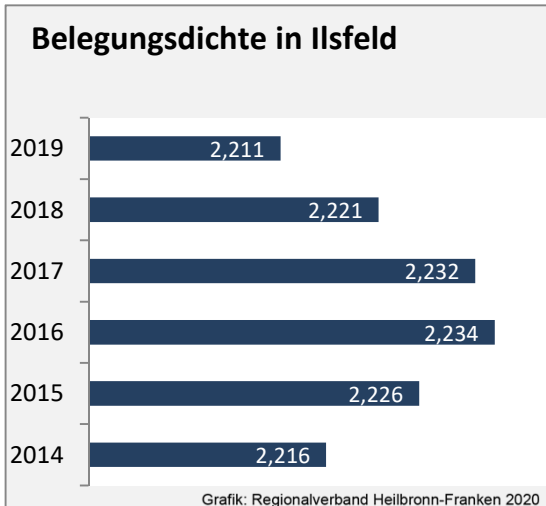

■ unter 25 Jahren ■ über 55 Jahre

Grafik: Regionalverband Heilbronn-Franken 2020

Datengrundlage: Statistik der Bundesagentur für Arbeit

Abbildungen und Berechnungen: Regionalverband Heilbronn-Franken

Ilsfeld - Pendlerverflechtungen 2019

Pendlersaldo: 571

Datengrundlage: Statistik der Bundesagentur für Arbeit

Abbildungen: Regionalverband Heilbronn-Franken (keine Berücksichtigung von Werten unter 30)

Ilsfeld - Wohnungsbestand und -entwicklung