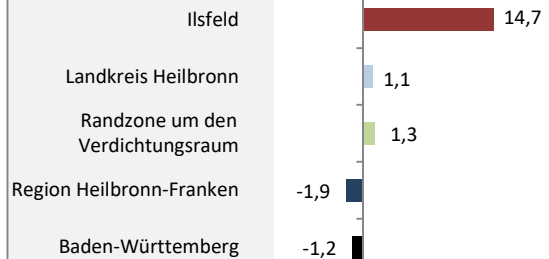

Ilsfeld - Bevölkerung

Bevölkerungsstand in Ilsfeld (2010 bis 2019)

Grafik: Regionalverband Heilbronn-Franken 2020

Bevölkerungsentwicklung in Ilsfeld (seit 2010)

Grafik: Regionalverband Heilbronn-Franken 2020

Geburten und Sterbefälle in Ilsfeld

Grafik: Regionalverband Heilbronn-Franken 2020

5-Jahres-Wertung (2015 - 2019): natürliche Bevölkerungsentwicklung pro 1.000 Einwohner

Grafik: Regionalverband Heilbronn-Franken 2020