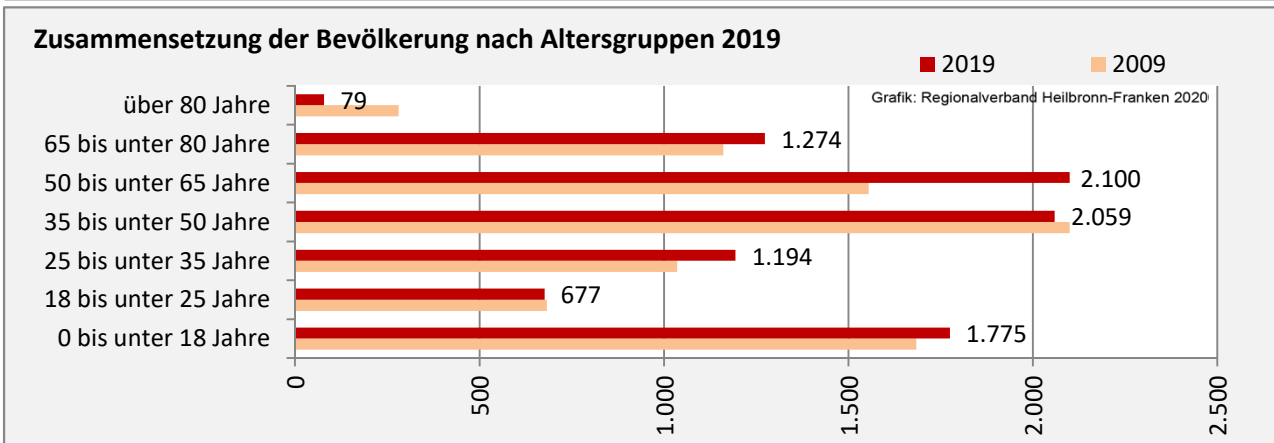

Geburten und Sterbefälle in Ilsfeld

Grafik: Regionalverband Heilbronn-Franken 2020

5-Jahres-Wertung (2015 - 2019): natürliche Bevölkerungsentwicklung pro 1.000 Einwohner

Grafik: Regionalverband Heilbronn-Franken 2020

Wanderungssaldi Ilsfeld

Grafik: Regionalverband Heilbronn-Franken 2020

5-Jahres-Wertung (2015 - 2019): Wanderungsgewinne bzw. -verluste pro 1.000 Einwohner

Datengrundlage: Landesamt für Statistik Baden-Württemberg

Abbildungen und Berechnungen: Regionalverband Heilbronn-Franken

Ilsfeld - Bevölkerung

Ilsfeld - Beschäftigung

sozialvers. Beschäftigung (SvB) in Ilsfeld (2010 bis 2019)

Grafik: Regionalverband Heilbronn-Franken 2020