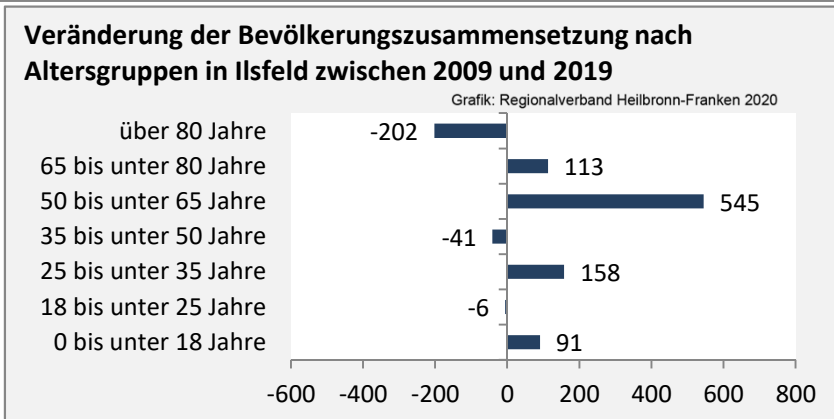

Geburten und Sterbefälle in Ilsfeld

Grafik: Regionalverband Heilbronn-Franken 2020

5-Jahres-Wertung (2015 - 2019): natürliche Bevölkerungsentwicklung pro 1.000 Einwohner

Grafik: Regionalverband Heilbronn-Franken 2020

Wanderungssaldi Ilsfeld

Grafik: Regionalverband Heilbronn-Franken 2020

5-Jahres-Wertung (2015 - 2019): Wanderungsgewinne bzw. -verluste pro 1.000 Einwohner

Datengrundlage: Landesamt für Statistik Baden-Württemberg

Abbildungen und Berechnungen: Regionalverband Heilbronn-Franken

Ilsfeld - Bevölkerung

Ilsfeld - Beschäftigung

sozialvers. Beschäftigung (SvB) in Ilsfeld (2010 bis 2019)

Grafik: Regionalverband Heilbronn-Franken 2020