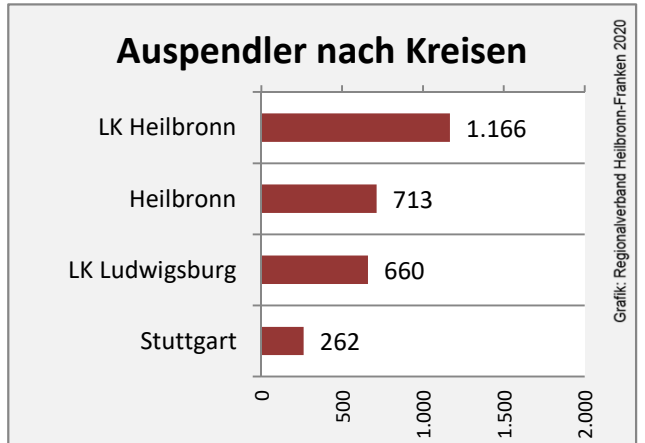

Beschäftigungsgewinne / -verluste pro 1.000 Beschäftigte

Grafik: Regionalverband Heilbronn-Franken 2020

Arbeitslosigkeit in Ilsfeld

Grafik: Regionalverband Heilbronn-Franken 2020

Arbeitslosigkeit in Ilsfeld

■ unter 25 Jahren ■ über 55 Jahre

Grafik: Regionalverband Heilbronn-Franken 2020

Datengrundlage: Statistik der Bundesagentur für Arbeit

Abbildungen und Berechnungen: Regionalverband Heilbronn-Franken

Ilsfeld - Pendlerverflechtungen 2019

Pendlersaldo: 571

Datengrundlage: Statistik der Bundesagentur für Arbeit

Abbildungen: Regionalverband Heilbronn-Franken (keine Berücksichtigung von Werten unter 30)

Ilsfeld - Wohnungsbestand und -entwicklung