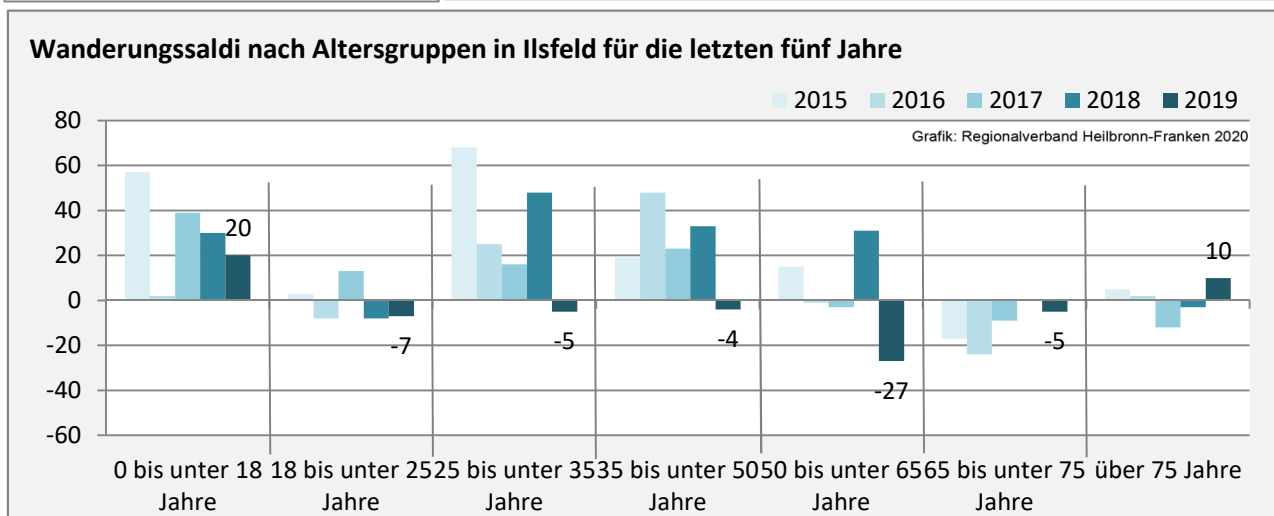

Geburten und Sterbefälle in Ilsfeld

Grafik: Regionalverband Heilbronn-Franken 2020

5-Jahres-Wertung (2015 - 2019): natürliche Bevölkerungsentwicklung pro 1.000 Einwohner

Grafik: Regionalverband Heilbronn-Franken 2020

Wanderungssaldi Ilsfeld

Grafik: Regionalverband Heilbronn-Franken 2020

5-Jahres-Wertung (2015 - 2019): Wanderungsgewinne bzw. -verluste pro 1.000 Einwohner

Datengrundlage: Landesamt für Statistik Baden-Württemberg

Abbildungen und Berechnungen: Regionalverband Heilbronn-Franken

Ilsfeld - Bevölkerung

Ilsfeld - Beschäftigung

sozialvers. Beschäftigung (SvB) in Ilsfeld (2010 bis 2019)

Grafik: Regionalverband Heilbronn-Franken 2020