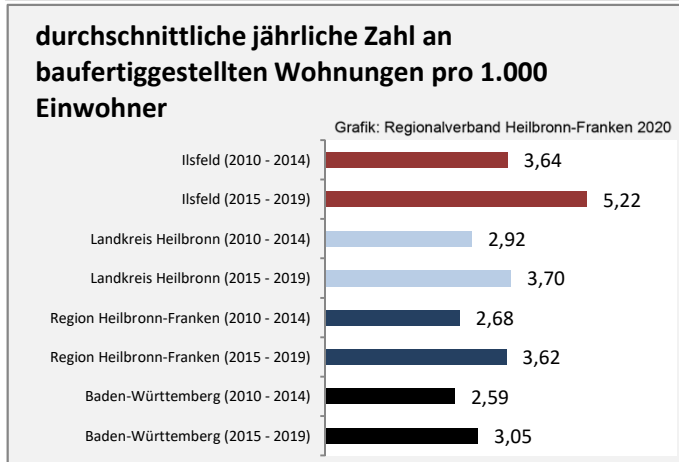

prozentuale Entwicklung der SvB in Ilsfeld (seit 2010)

Grafik: Regionalverband Heilbronn-Franken 2020

■ produzierendes Gewerbe ■ Dienstleistungen

Grafik: Regionalverband Heilbronn-Franken 2020

5-Jahres-Wertung (2014 bis 2019):

Beschäftigungsgewinne / -verluste pro 1.000 Beschäftigte

Grafik: Regionalverband Heilbronn-Franken 2020

Arbeitslosigkeit in Ilsfeld

Grafik: Regionalverband Heilbronn-Franken 2020

Arbeitslosigkeit in Ilsfeld

■ unter 25 Jahren ■ über 55 Jahre

Grafik: Regionalverband Heilbronn-Franken 2020

Datengrundlage: Statistik der Bundesagentur für Arbeit

Abbildungen und Berechnungen: Regionalverband Heilbronn-Franken

Ilsfeld - Pendlerverflechtungen 2019

Pendlersaldo: 571

Datengrundlage: Statistik der Bundesagentur für Arbeit

Abbildungen: Regionalverband Heilbronn-Franken (keine Berücksichtigung von Werten unter 30)

Ilsfeld - Wohnungsbestand und -entwicklung