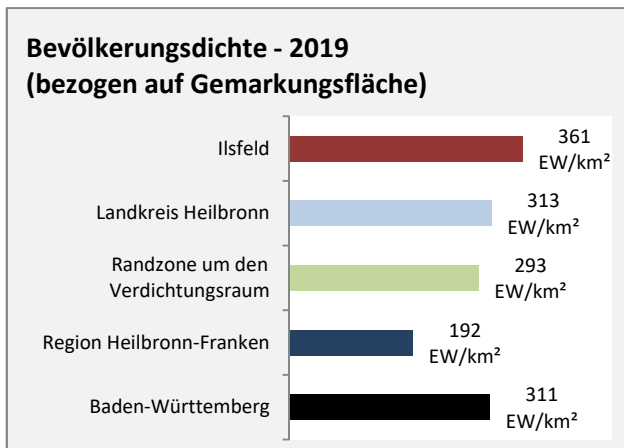

Ilsfeld - Flächenentwicklung

Datengrundlage: Landesamt für Statistik Baden-Württemberg

Abbildungen und Berechnungen: Regionalverband Heilbronn-Franken