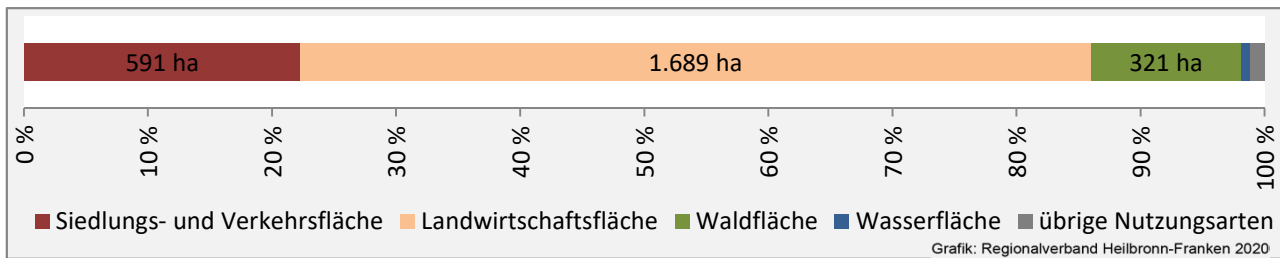

Ilsfeld - Flächenentwicklung

Datengrundlage: Landesamt für Statistik Baden-Württemberg

Abbildungen und Berechnungen: Regionalverband Heilbronn-Franken