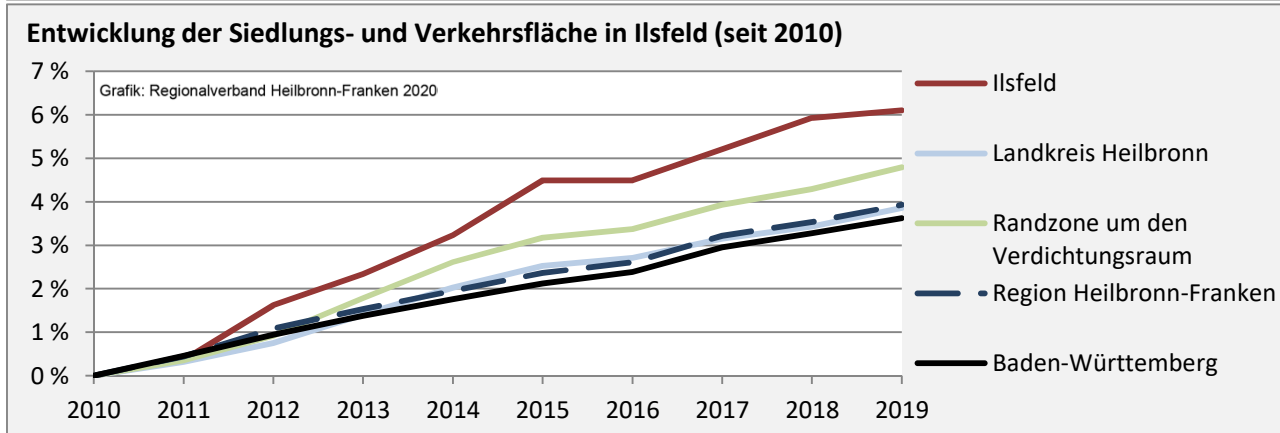

Ilsfeld - Flächenentwicklung

Datengrundlage: Landesamt für Statistik Baden-Württemberg

Abbildungen und Berechnungen: Regionalverband Heilbronn-Franken