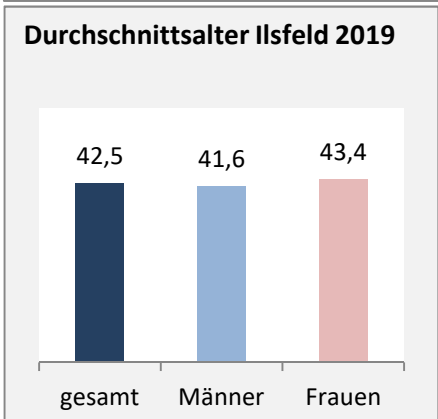

Geburten und Sterbefälle in Ilsfeld

Grafik: Regionalverband Heilbronn-Franken 2020

5-Jahres-Wertung (2015 - 2019): natürliche Bevölkerungsentwicklung pro 1.000 Einwohner

Grafik: Regionalverband Heilbronn-Franken 2020

Wanderungssaldi Ilsfeld

Grafik: Regionalverband Heilbronn-Franken 2020

5-Jahres-Wertung (2015 - 2019): Wanderungsgewinne bzw. -verluste pro 1.000 Einwohner

Datengrundlage: Landesamt für Statistik Baden-Württemberg

Abbildungen und Berechnungen: Regionalverband Heilbronn-Franken

Ilsfeld - Bevölkerung

Ilsfeld - Beschäftigung

sozialvers. Beschäftigung (SvB) in Ilsfeld (2010 bis 2019)

Grafik: Regionalverband Heilbronn-Franken 2020