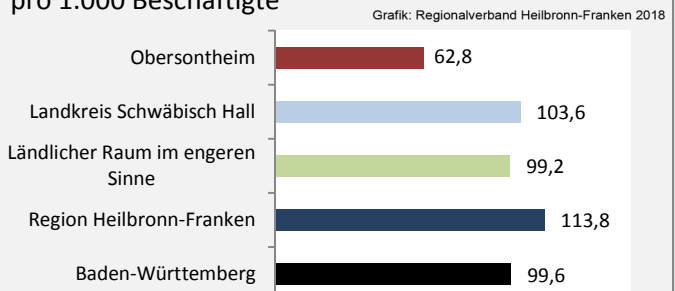

5-Jahres-Wertung (2012 bis 2017):

Beschäftigungsgewinne / -verluste pro 1.000 Beschäftigte