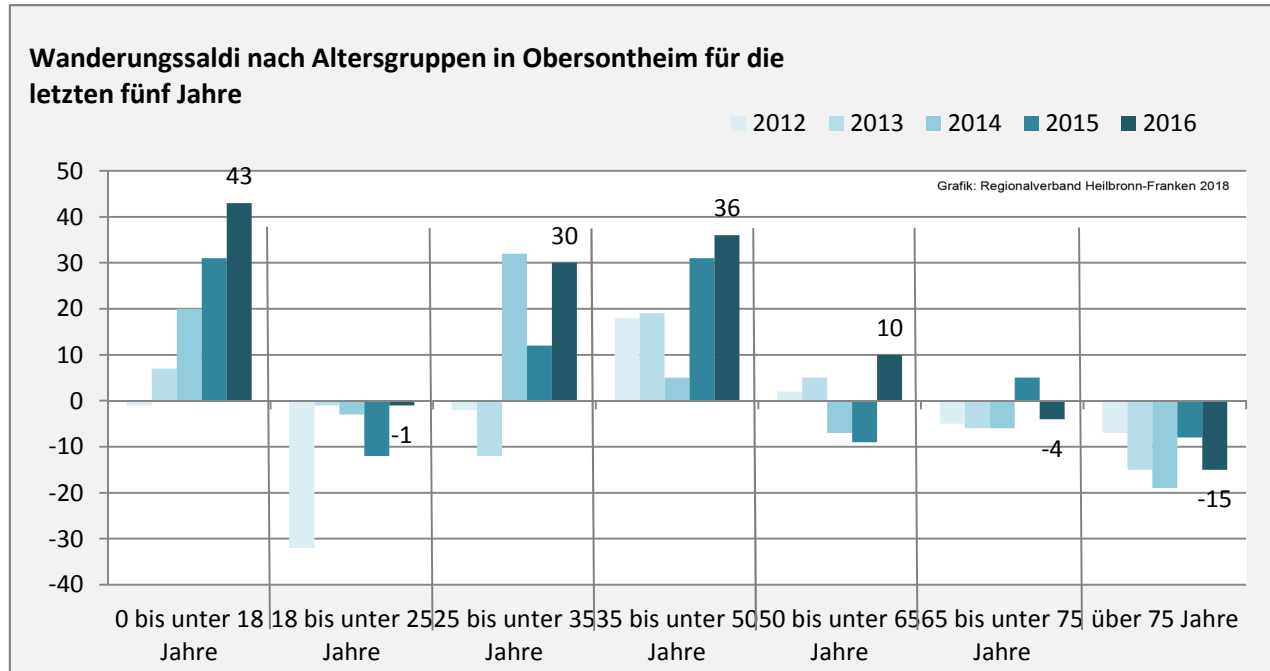

Obersontheim - Bevölkerung

Datengrundlage: Landesamt für Statistik Baden-Württemberg
Abbildungen und Berechnungen: Regionalverband Heilbronn-Franken