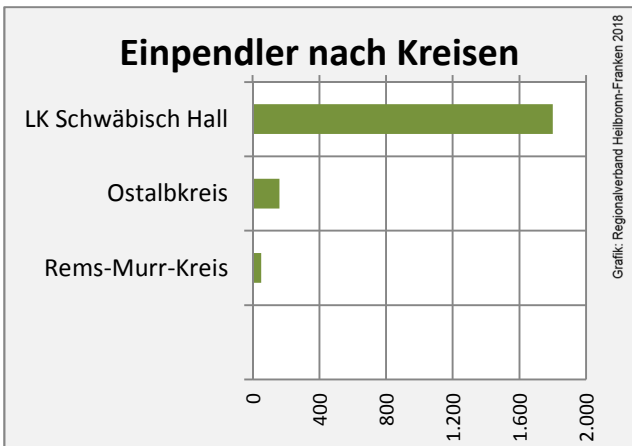

Datengrundlage: Statistik der Bundesagentur für Arbeit

Abbildungen: Regionalverband Heilbronn-Franken (keine Berücksichtigung von Werten unter 30)