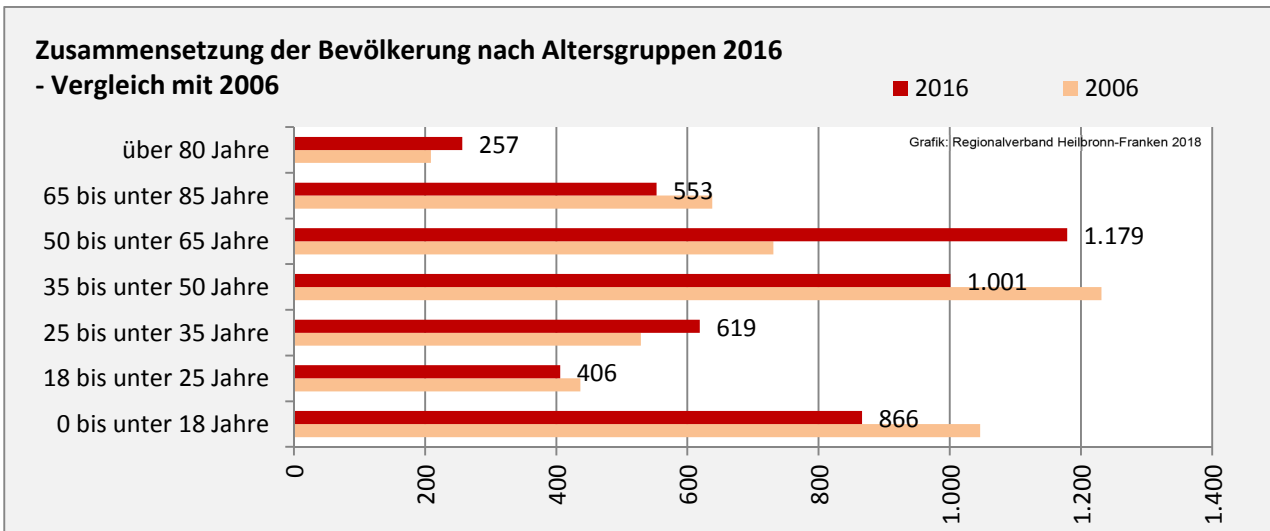

Obersontheim - Bevölkerung

Datengrundlage: Landesamt für Statistik Baden-Württemberg
Abbildungen und Berechnungen: Regionalverband Heilbronn-Franken