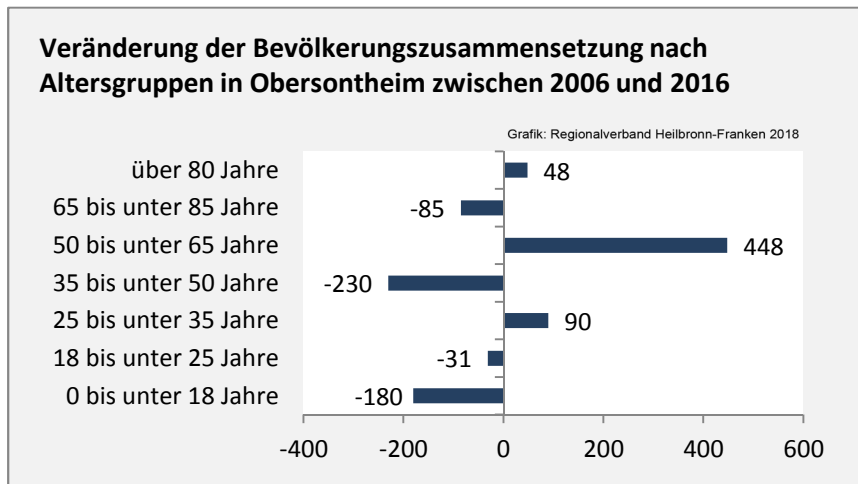

Obersontheim - Bevölkerung

Datengrundlage: Landesamt für Statistik Baden-Württemberg
Abbildungen und Berechnungen: Regionalverband Heilbronn-Franken