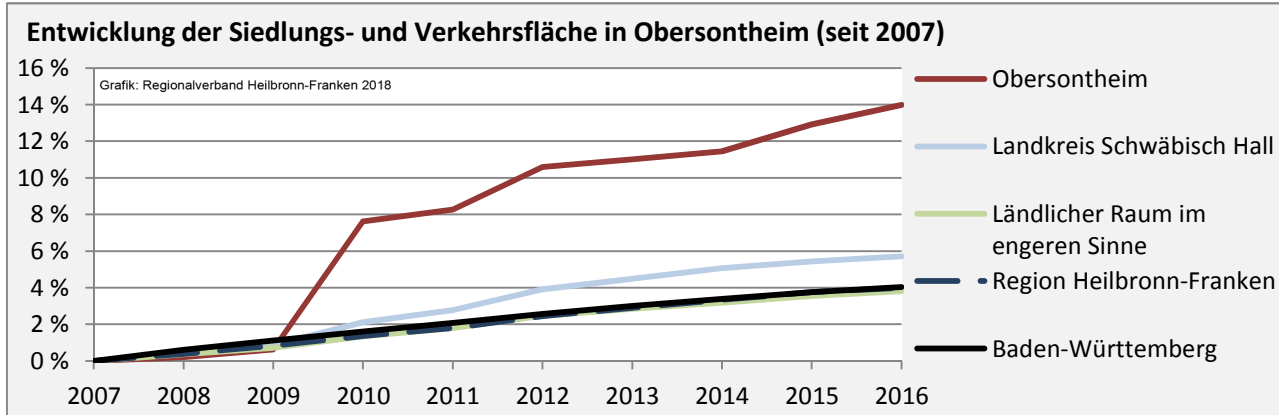

Obersontheim - Flächenentwicklung

Datengrundlage: Landesamt für Statistik Baden-Württemberg

Abbildungen und Berechnungen: Regionalverband Heilbronn-Franken