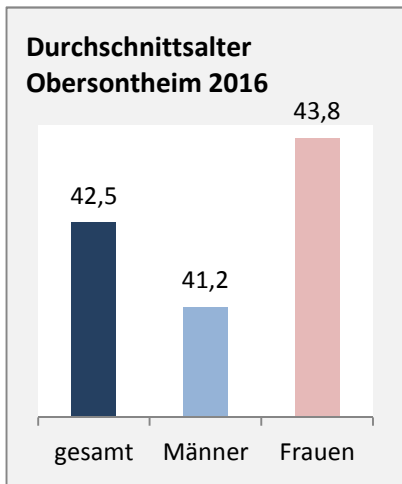

Obersontheim - Bevölkerung

Datengrundlage: Landesamt für Statistik Baden-Württemberg
Abbildungen und Berechnungen: Regionalverband Heilbronn-Franken