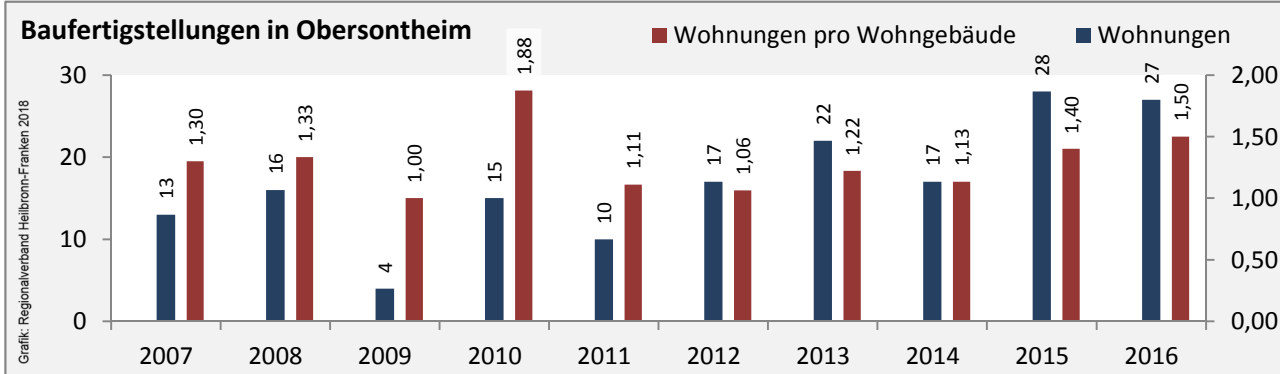

Obersontheim - Wohnungsbestand und -entwicklung

Datengrundlage: Statistisches Landesamt Baden-Württemberg (ab 2011: Zensus 2011)

Abbildungen und Berechnungen: Regionalverband Heilbronn-Franken