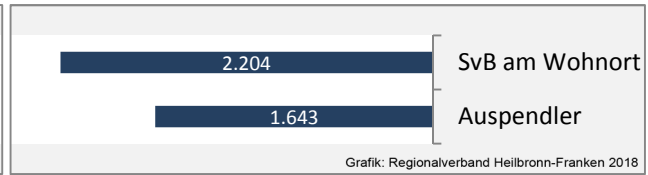

Obersontheim - Pendlerverflechtungen 2017

Pendlersaldo: 459