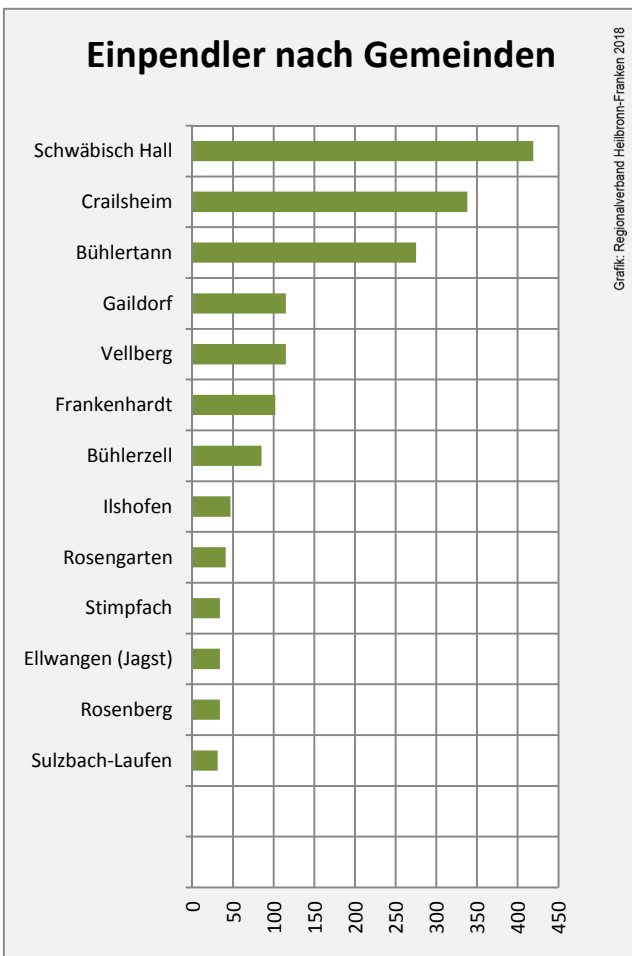

## Arbeitslosigkeit in Obersontheim

■ unter 25 Jahren ■ über 55 Jahre

Datengrundlage: Statistik der Bundesagentur für Arbeit

Abbildungen und Berechnungen: Regionalverband Heilbronn-Franken

# Obersontheim - Pendlerverflechtungen 2017

**Pendlersaldo: 459**

Datengrundlage: Statistik der Bundesagentur für Arbeit

Abbildungen: Regionalverband Heilbronn-Franken (keine Berücksichtigung von Werten unter 30)