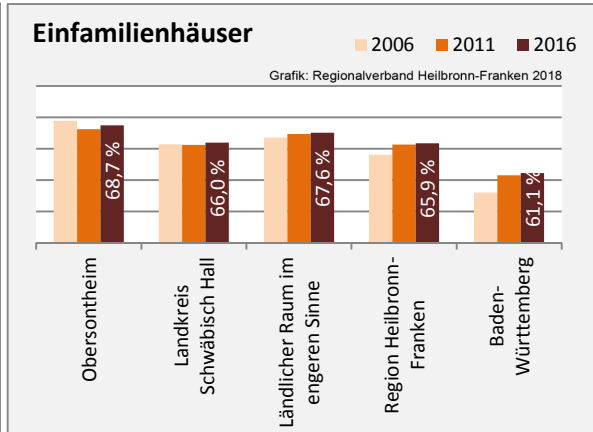

Obersontheim - Wohnungsbestand und -entwicklung

Datengrundlage: Statistisches Landesamt Baden-Württemberg (ab 2011: Zensus 2011)

Abbildungen und Berechnungen: Regionalverband Heilbronn-Franken