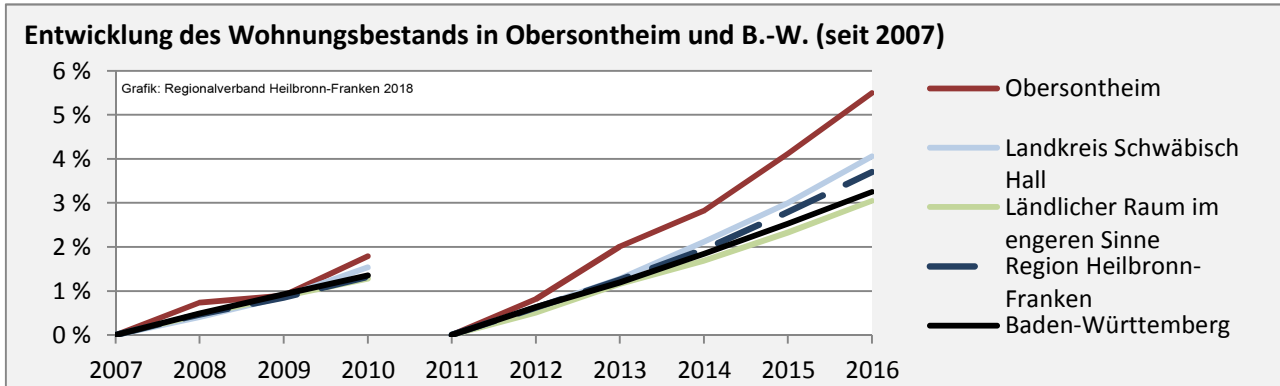

Obersontheim - Wohnungsbestand und -entwicklung

Datengrundlage: Statistisches Landesamt Baden-Württemberg (ab 2011: Zensus 2011)

Abbildungen und Berechnungen: Regionalverband Heilbronn-Franken