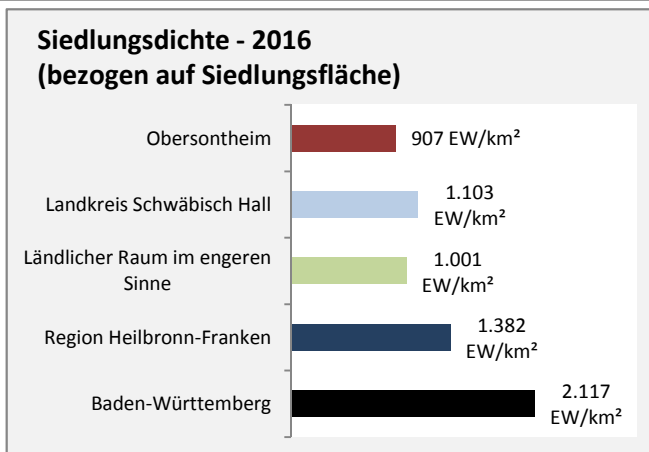

Obersontheim - Flächenentwicklung

Datengrundlage: Landesamt für Statistik Baden-Württemberg

Abbildungen und Berechnungen: Regionalverband Heilbronn-Franken