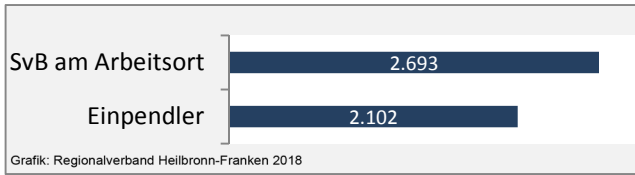

Obersontheim - Pendlerverflechtungen 2017

Pendlersaldo: 459