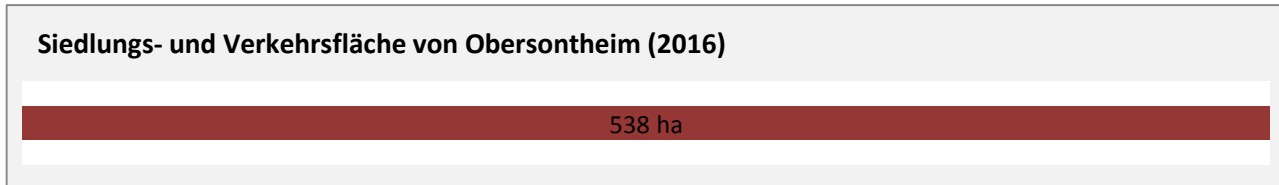

Obersontheim - Flächenentwicklung

Datengrundlage: Landesamt für Statistik Baden-Württemberg

Abbildungen und Berechnungen: Regionalverband Heilbronn-Franken