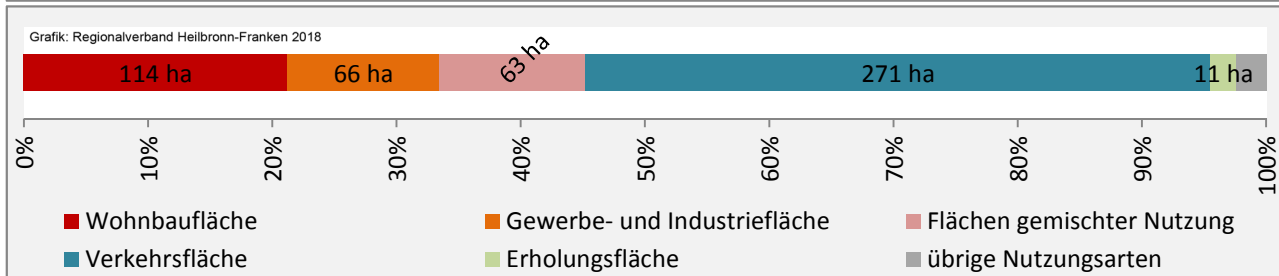

Obersontheim - Flächenentwicklung

Datengrundlage: Landesamt für Statistik Baden-Württemberg

Abbildungen und Berechnungen: Regionalverband Heilbronn-Franken