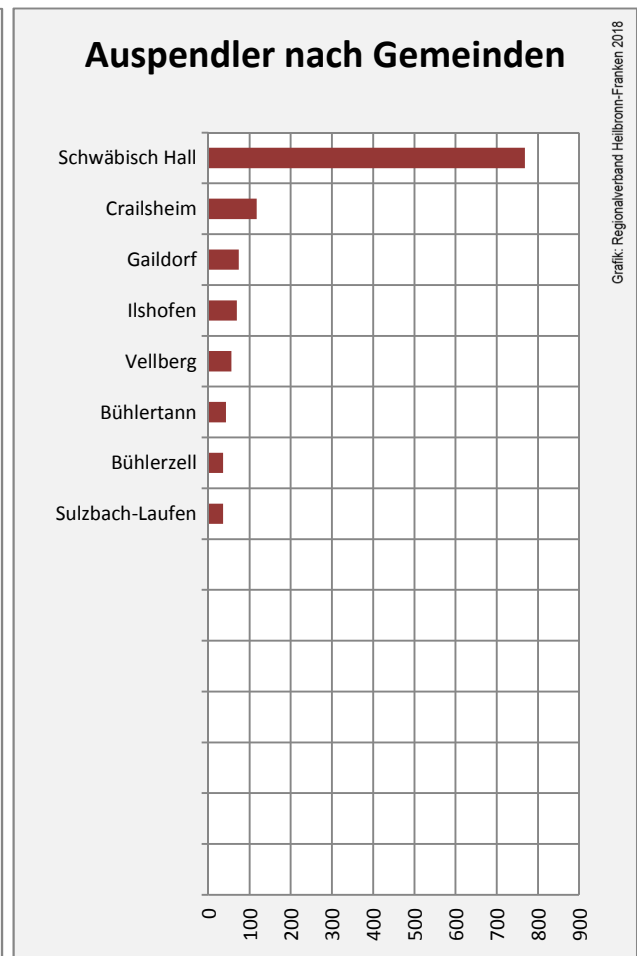

Datengrundlage: Statistik der Bundesagentur für Arbeit

Abbildungen: Regionalverband Heilbronn-Franken (keine Berücksichtigung von Werten unter 30)