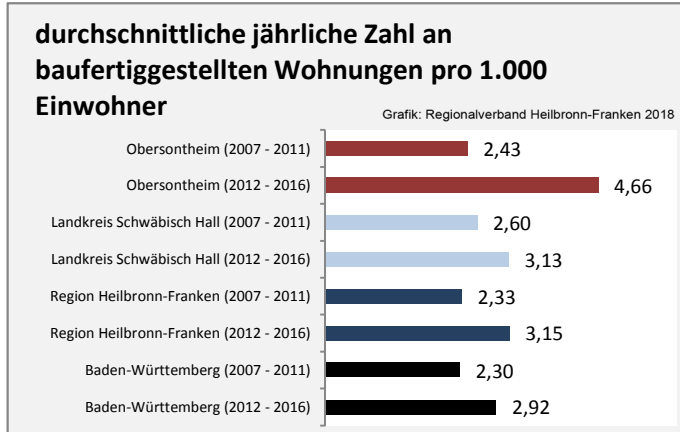

Obersontheim - Wohnungsbestand und -entwicklung

Datengrundlage: Statistisches Landesamt Baden-Württemberg (ab 2011: Zensus 2011)

Abbildungen und Berechnungen: Regionalverband Heilbronn-Franken