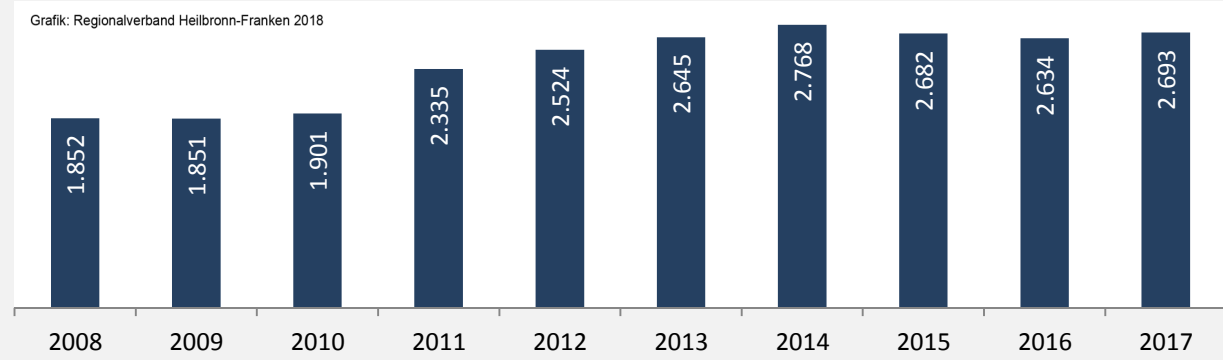

Obersontheim - Beschäftigung

sozialvers. Beschäftigung (SvB) in Obersontheim (2008 bis 2017)