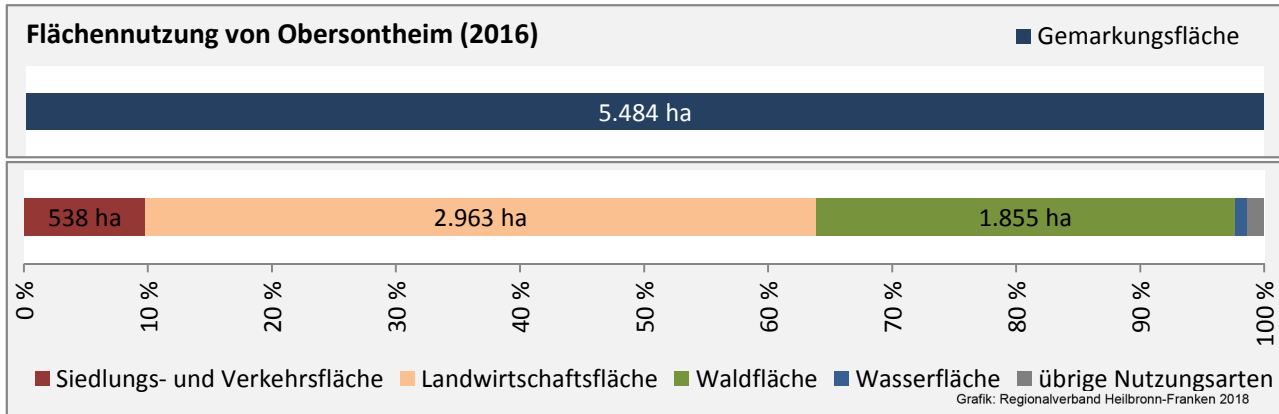

Obersontheim - Flächenentwicklung

Datengrundlage: Landesamt für Statistik Baden-Württemberg

Abbildungen und Berechnungen: Regionalverband Heilbronn-Franken