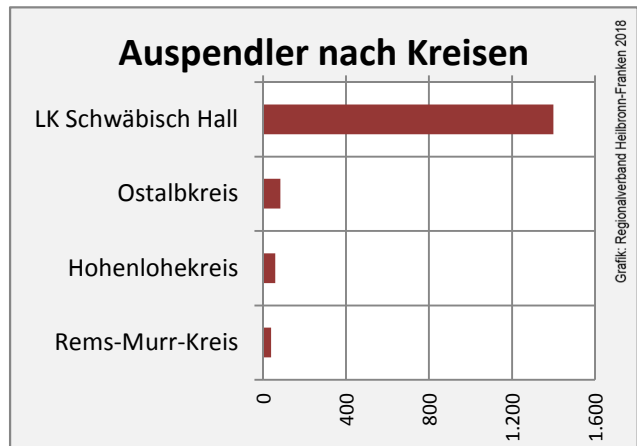

Datengrundlage: Statistik der Bundesagentur für Arbeit

Abbildungen: Regionalverband Heilbronn-Franken (keine Berücksichtigung von Werten unter 30)