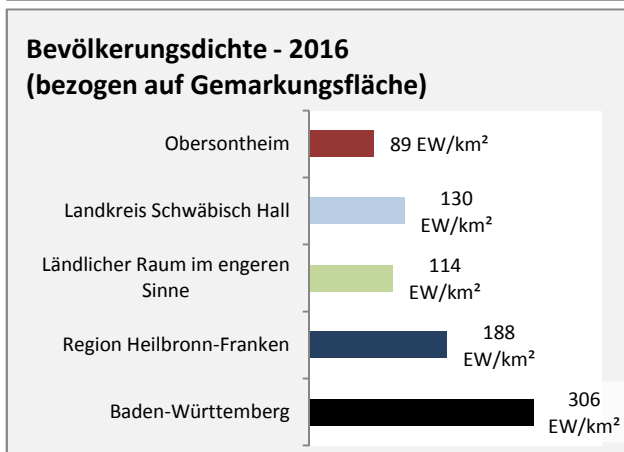

Obersontheim - Flächenentwicklung

Datengrundlage: Landesamt für Statistik Baden-Württemberg

Abbildungen und Berechnungen: Regionalverband Heilbronn-Franken