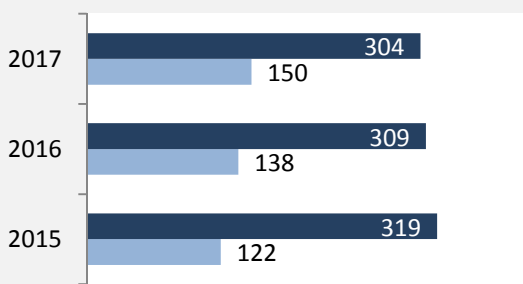

Abbildungen und Berechnungen: Regionalverband Heilbronn-Franken

Michelbach an der Bilz - Bevölkerung

Michelbach an der Bilz - Beschäftigung

sozialvers. Beschäftigung (SvB) in Michelbach an der Bilz (2008 bis 2017)

Grafik: Regionalverband Heilbronn-Franken 2018

prozentuale Entwicklung der SvB in Michelbach an der Bilz (seit 2008)

Grafik: Regionalverband Heilbronn-Franken 2018

■ produzierendes Gewerbe ■ Dienstleistungen

Grafik: Regionalverband Heilbronn-Franken 2016

5-Jahres-Wertung (2012 bis 2017):

Beschäftigungsgewinne / -verluste pro 1.000 Beschäftigte

Grafik: Regionalverband Heilbronn-Franken 2018

Arbeitslosigkeit in Michelbach an der Bilz