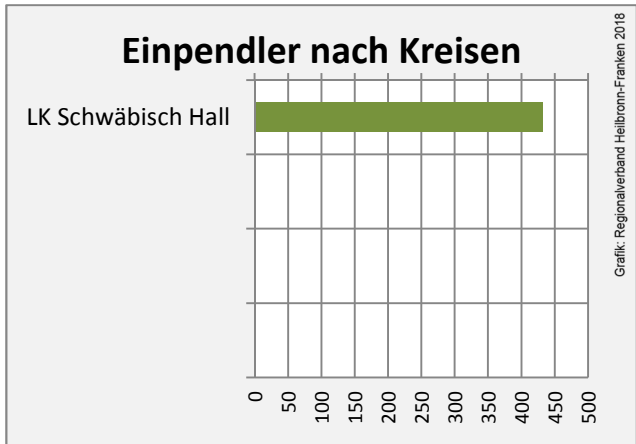

Grafik: Regionalverband Heilbronn-Franken 2018

prozentuale Entwicklung der SvB in Michelbach an der Bilz (seit 2008)

Grafik: Regionalverband Heilbronn-Franken 2018

■ produzierendes Gewerbe ■ Dienstleistungen

Grafik: Regionalverband Heilbronn-Franken 2016

5-Jahres-Wertung (2012 bis 2017):

Beschäftigungsgewinne / -verluste pro 1.000 Beschäftigte

Grafik: Regionalverband Heilbronn-Franken 2018

Arbeitslosigkeit in Michelbach an der Bilz

Grafik: Regionalverband Heilbronn-Franken 2018

Arbeitslosigkeit in Michelbach an der Bilz

■ unter 25 Jahren ■ über 55 Jahre

Grafik: Regionalverband Heilbronn-Franken 2018

Datengrundlage: Statistik der Bundesagentur für Arbeit

Abbildungen und Berechnungen: Regionalverband Heilbronn-Franken

Michelbach an der Bilz - Pendlerverflechtungen 2017

Pendlersaldo: -658

Datengrundlage: Statistik der Bundesagentur für Arbeit

Abbildungen: Regionalverband Heilbronn-Franken (keine Berücksichtigung von Werten unter 30)