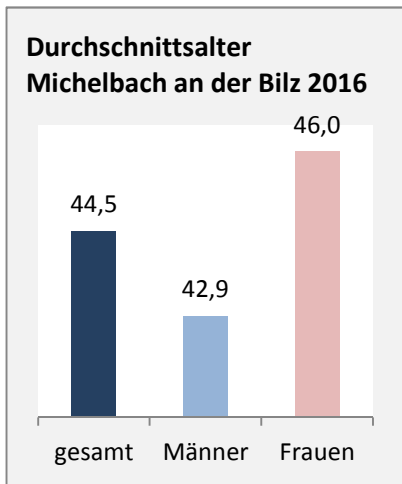

Grafik: Regionalverband Heilbronn-Franken 2018

Geburten und Sterbefälle in Michelbach an der Bilz

5-Jahres-Wertung (2012 - 2016): natürliche Bevölkerungsentwicklung pro 1.000 Einwohner

Grafik: Regionalverband Heilbronn-Franken 2018

Wanderungssaldi Michelbach an der Bilz

Grafik: Regionalverband Heilbronn-Franken 2018

5-Jahres-Wertung (2012 - 2016): Wanderungsgewinne bzw. -verluste pro 1.000 Einwohner

Datengrundlage: Landesamt für Statistik Baden-Württemberg

Abbildungen und Berechnungen: Regionalverband Heilbronn-Franken

Michelbach an der Bilz - Bevölkerung

Michelbach an der Bilz - Beschäftigung

sozialvers. Beschäftigung (SvB) in Michelbach an der Bilz (2008 bis 2017)

Grafik: Regionalverband Heilbronn-Franken 2018

prozentuale Entwicklung der SvB in Michelbach an der Bilz (seit 2008)

Grafik: Regionalverband Heilbronn-Franken 2018

■ produzierendes Gewerbe ■ Dienstleistungen