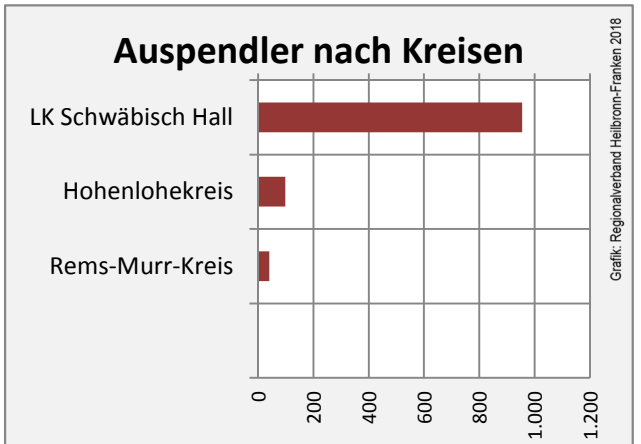

Grafik: Regionalverband Heilbronn-Franken 2018

prozentuale Entwicklung der SvB in Michelbach an der Bilz (seit 2008)

Grafik: Regionalverband Heilbronn-Franken 2018

■ produzierendes Gewerbe ■ Dienstleistungen

Grafik: Regionalverband Heilbronn-Franken 2016

5-Jahres-Wertung (2012 bis 2017):

Beschäftigungsgewinne / -verluste pro 1.000 Beschäftigte

Grafik: Regionalverband Heilbronn-Franken 2018

Arbeitslosigkeit in Michelbach an der Bilz

Grafik: Regionalverband Heilbronn-Franken 2018

Arbeitslosigkeit in Michelbach an der Bilz

■ unter 25 Jahren ■ über 55 Jahre

Grafik: Regionalverband Heilbronn-Franken 2018

Datengrundlage: Statistik der Bundesagentur für Arbeit

Abbildungen und Berechnungen: Regionalverband Heilbronn-Franken

Michelbach an der Bilz - Pendlerverflechtungen 2017

Pendlersaldo: -658

Datengrundlage: Statistik der Bundesagentur für Arbeit

Abbildungen: Regionalverband Heilbronn-Franken (keine Berücksichtigung von Werten unter 30)