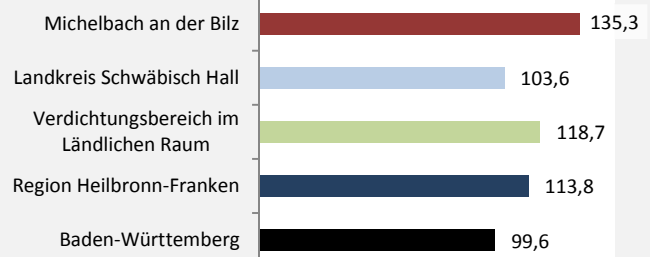

Abbildungen und Berechnungen: Regionalverband Heilbronn-Franken

Michelbach an der Bilz - Bevölkerung

Michelbach an der Bilz - Beschäftigung

sozialvers. Beschäftigung (SvB) in Michelbach an der Bilz (2008 bis 2017)

Grafik: Regionalverband Heilbronn-Franken 2018

prozentuale Entwicklung der SvB in Michelbach an der Bilz (seit 2008)

Grafik: Regionalverband Heilbronn-Franken 2018

■ produzierendes Gewerbe ■ Dienstleistungen

Grafik: Regionalverband Heilbronn-Franken 2016

5-Jahres-Wertung (2012 bis 2017):

Beschäftigungsgewinne / -verluste pro 1.000 Beschäftigte

Grafik: Regionalverband Heilbronn-Franken 2018

Arbeitslosigkeit in Michelbach an der Bilz