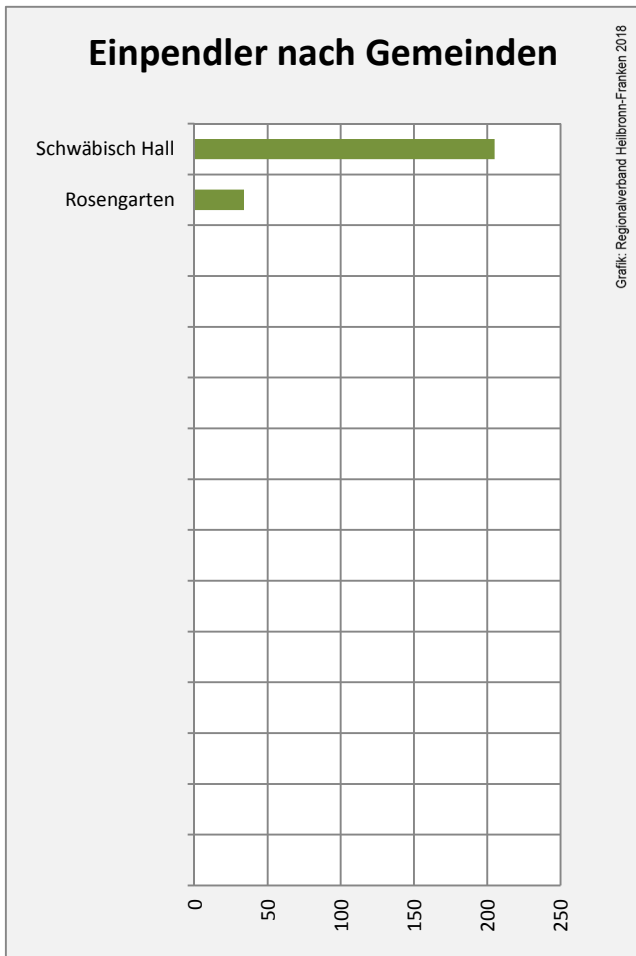

Grafik: Regionalverband Heilbronn-Franken 2016

5-Jahres-Wertung (2012 bis 2017):

Beschäftigungsgewinne / -verluste pro 1.000 Beschäftigte

Grafik: Regionalverband Heilbronn-Franken 2018

Arbeitslosigkeit in Michelbach an der Bilz

Grafik: Regionalverband Heilbronn-Franken 2018

Arbeitslosigkeit in Michelbach an der Bilz

■ unter 25 Jahren ■ über 55 Jahre

Grafik: Regionalverband Heilbronn-Franken 2018

Datengrundlage: Statistik der Bundesagentur für Arbeit

Abbildungen und Berechnungen: Regionalverband Heilbronn-Franken

Michelbach an der Bilz - Pendlerverflechtungen 2017

Pendlersaldo: -658

Datengrundlage: Statistik der Bundesagentur für Arbeit

Abbildungen: Regionalverband Heilbronn-Franken (keine Berücksichtigung von Werten unter 30)