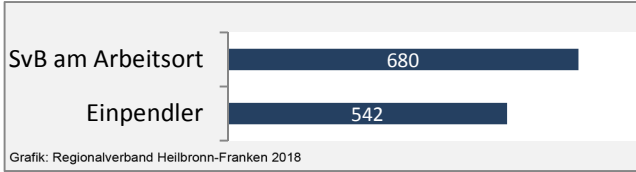

Michelbach an der Bilz - Pendlerverflechtungen 2017

Pendlersaldo: -658