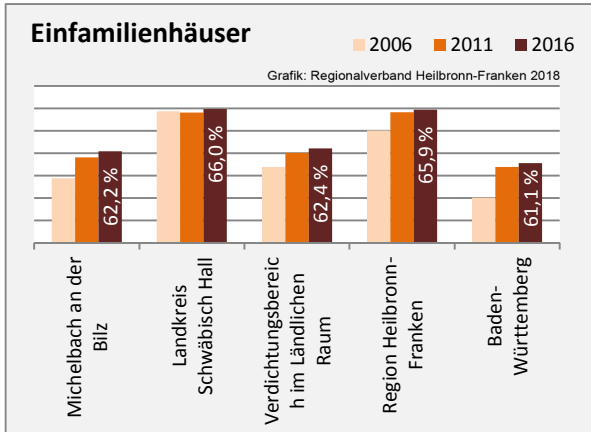

Grafik: Regionalverband Heilbronn-Franken 2016

5-Jahres-Wertung (2012 bis 2017):

Beschäftigungsgewinne / -verluste pro 1.000 Beschäftigte

Grafik: Regionalverband Heilbronn-Franken 2018

Arbeitslosigkeit in Michelbach an der Bilz

Grafik: Regionalverband Heilbronn-Franken 2018

Arbeitslosigkeit in Michelbach an der Bilz

■ unter 25 Jahren ■ über 55 Jahre

Grafik: Regionalverband Heilbronn-Franken 2018

Datengrundlage: Statistik der Bundesagentur für Arbeit

Abbildungen und Berechnungen: Regionalverband Heilbronn-Franken

Michelbach an der Bilz - Pendlerverflechtungen 2017

Pendlersaldo: -658

Datengrundlage: Statistik der Bundesagentur für Arbeit

Abbildungen: Regionalverband Heilbronn-Franken (keine Berücksichtigung von Werten unter 30)

Michelbach an der Bilz - Wohnungsbestand und -entwicklung

Datengrundlage: Statistisches Landesamt Baden-Württemberg (ab 2011: Zensus 2011)

Abbildungen und Berechnungen: Regionalverband Heilbronn-Franken