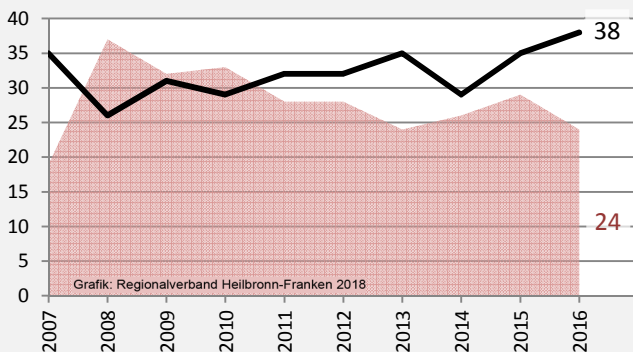

Michelbach an der Bilz - Bevölkerung

Bevölkerungsstand in Michelbach an der Bilz (2007 bis 2016)

Bevölkerungsentwicklung in Michelbach an der Bilz (seit 2007)

Grafik: Regionalverband Heilbronn-Franken 2018

Geburten und Sterbefälle in Michelbach an der Bilz

5-Jahres-Wertung (2012 - 2016): natürliche Bevölkerungsentwicklung pro 1.000 Einwohner

Grafik: Regionalverband Heilbronn-Franken 2018

Wanderungssaldi Michelbach an der Bilz

5-Jahres-Wertung (2012 - 2016): Wanderungsgewinne bzw. -verluste pro 1.000 Einwohner

Datengrundlage: Landesamt für Statistik Baden-Württemberg

Abbildungen und Berechnungen: Regionalverband Heilbronn-Franken