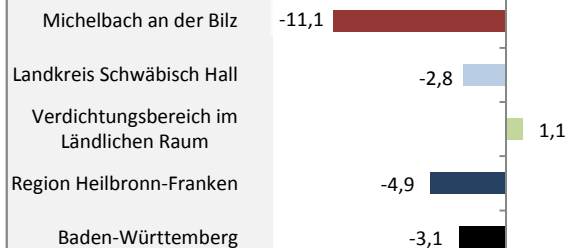

5-Jahres-Wertung (2012 - 2016): natürliche Bevölkerungsentwicklung pro 1.000 Einwohner

Grafik: Regionalverband Heilbronn-Franken 2018