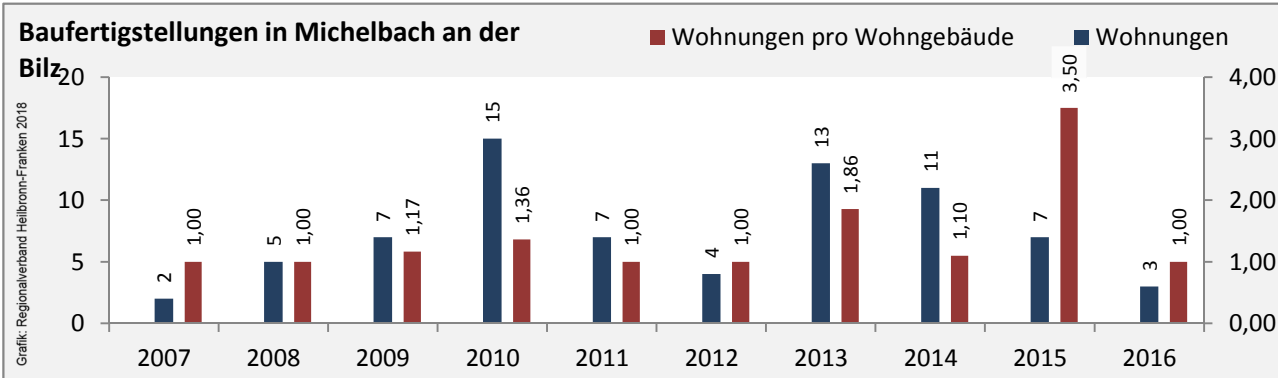

Michelbach an der Bilz - Wohnungsbestand und -entwicklung

Datengrundlage: Statistisches Landesamt Baden-Württemberg (ab 2011: Zensus 2011)

Abbildungen und Berechnungen: Regionalverband Heilbronn-Franken