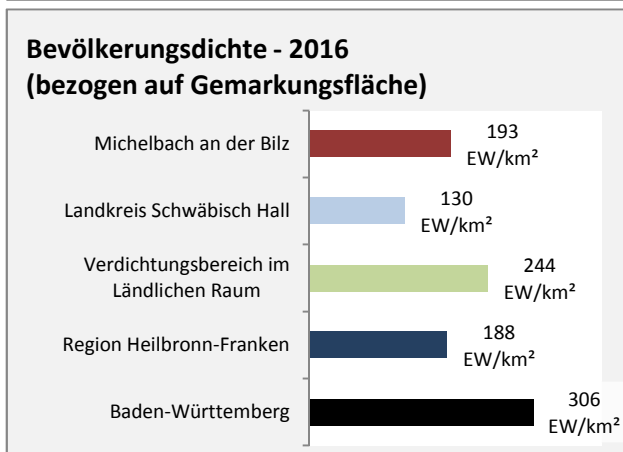

Michelbach an der Bilz - Flächenentwicklung

Datengrundlage: Landesamt für Statistik Baden-Württemberg

Abbildungen und Berechnungen: Regionalverband Heilbronn-Franken