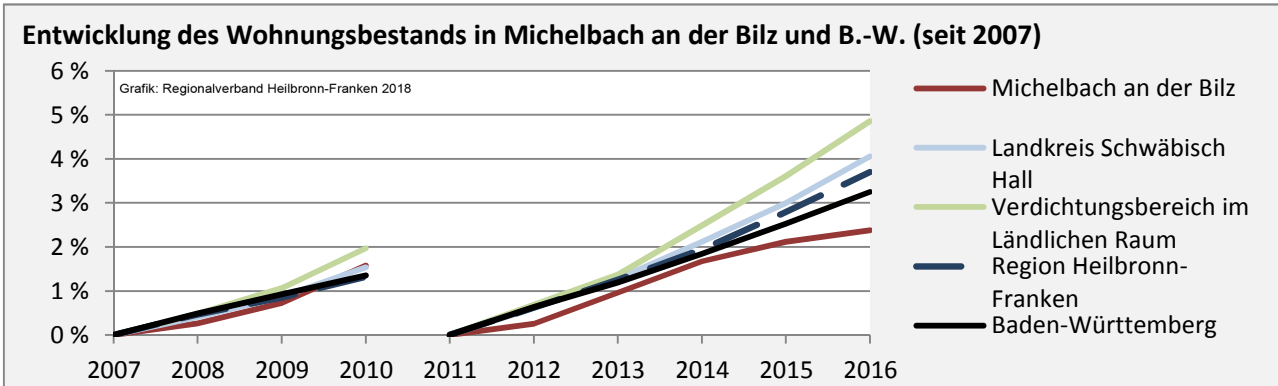

Michelbach an der Bilz - Wohnungsbestand und -entwicklung

Datengrundlage: Statistisches Landesamt Baden-Württemberg (ab 2011: Zensus 2011)

Abbildungen und Berechnungen: Regionalverband Heilbronn-Franken