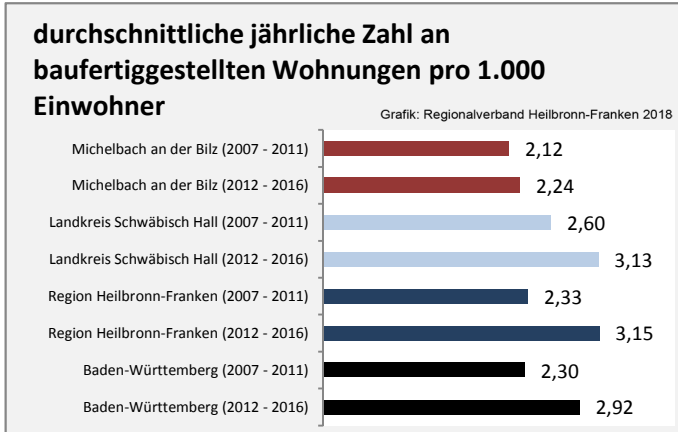

Michelbach an der Bilz - Wohnungsbestand und -entwicklung

Datengrundlage: Statistisches Landesamt Baden-Württemberg (ab 2011: Zensus 2011)

Abbildungen und Berechnungen: Regionalverband Heilbronn-Franken