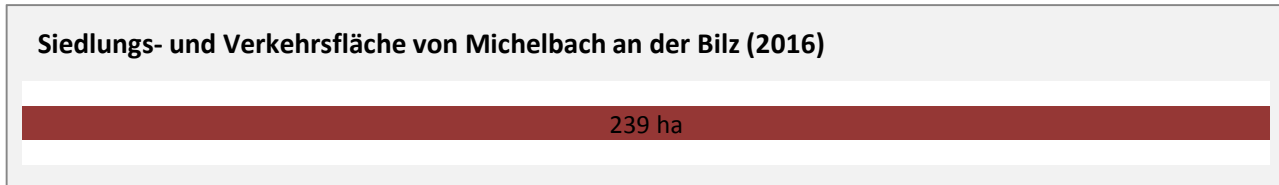

Michelbach an der Bilz - Flächenentwicklung

Datengrundlage: Landesamt für Statistik Baden-Württemberg

Abbildungen und Berechnungen: Regionalverband Heilbronn-Franken