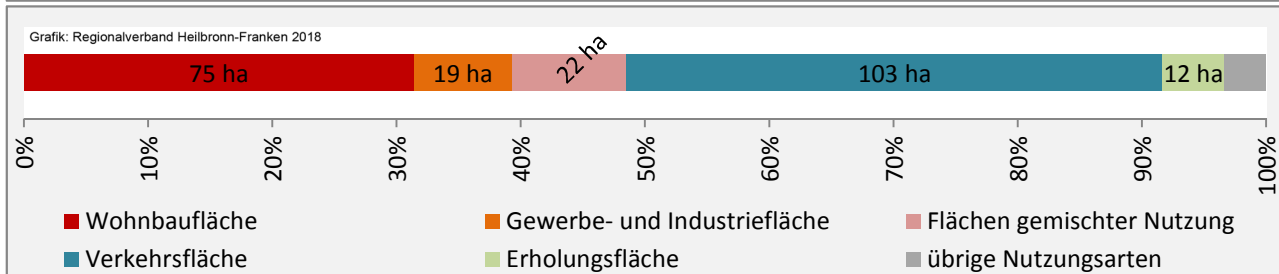

Michelbach an der Bilz - Flächenentwicklung

Datengrundlage: Landesamt für Statistik Baden-Württemberg

Abbildungen und Berechnungen: Regionalverband Heilbronn-Franken