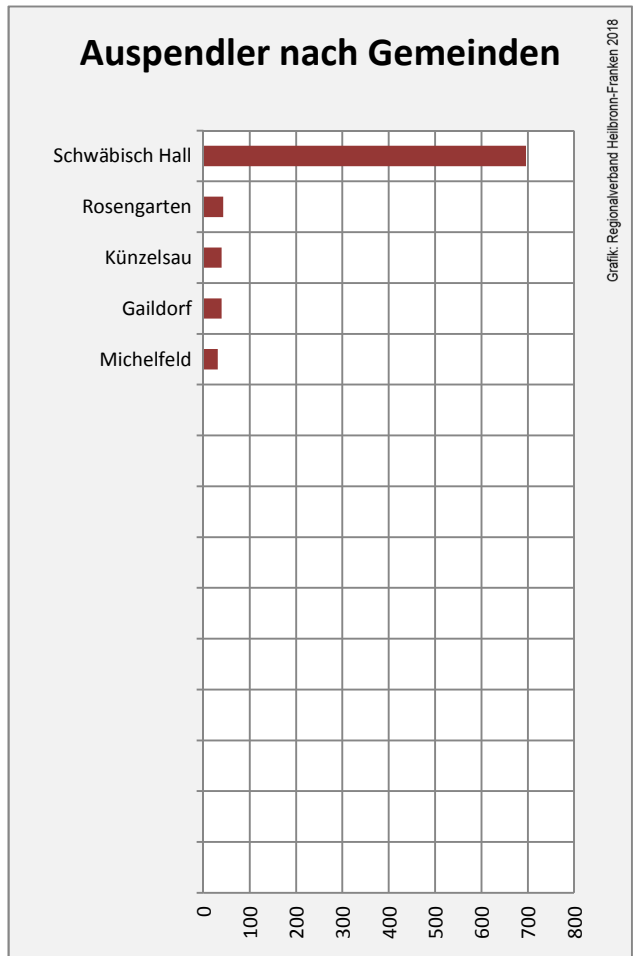

Grafik: Regionalverband Heilbronn-Franken 2016

5-Jahres-Wertung (2012 bis 2017):

Beschäftigungsgewinne / -verluste pro 1.000 Beschäftigte

Grafik: Regionalverband Heilbronn-Franken 2018

Arbeitslosigkeit in Michelbach an der Bilz

Grafik: Regionalverband Heilbronn-Franken 2018

Arbeitslosigkeit in Michelbach an der Bilz

■ unter 25 Jahren ■ über 55 Jahre

Grafik: Regionalverband Heilbronn-Franken 2018

Datengrundlage: Statistik der Bundesagentur für Arbeit

Abbildungen und Berechnungen: Regionalverband Heilbronn-Franken

Michelbach an der Bilz - Pendlerverflechtungen 2017

Pendlersaldo: -658

Datengrundlage: Statistik der Bundesagentur für Arbeit

Abbildungen: Regionalverband Heilbronn-Franken (keine Berücksichtigung von Werten unter 30)