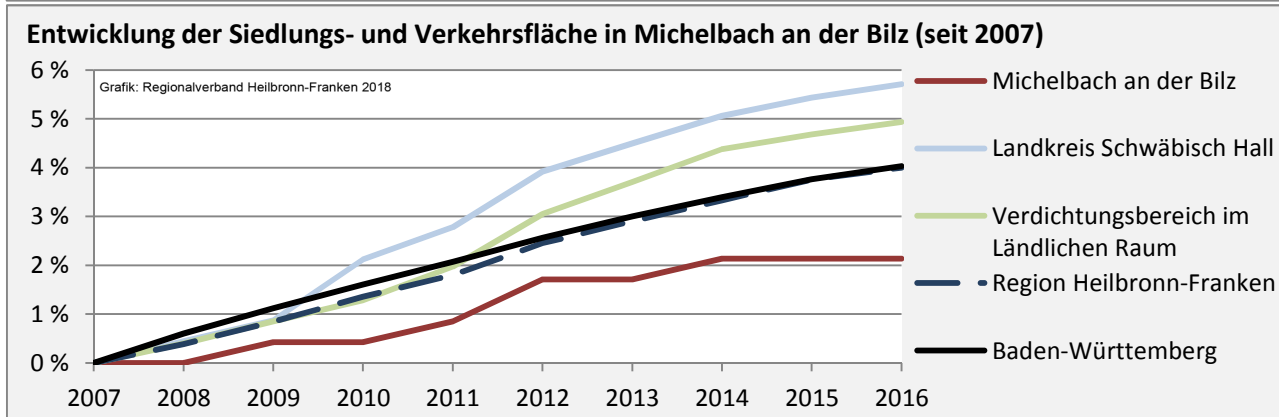

Michelbach an der Bilz - Flächenentwicklung

Datengrundlage: Landesamt für Statistik Baden-Württemberg

Abbildungen und Berechnungen: Regionalverband Heilbronn-Franken