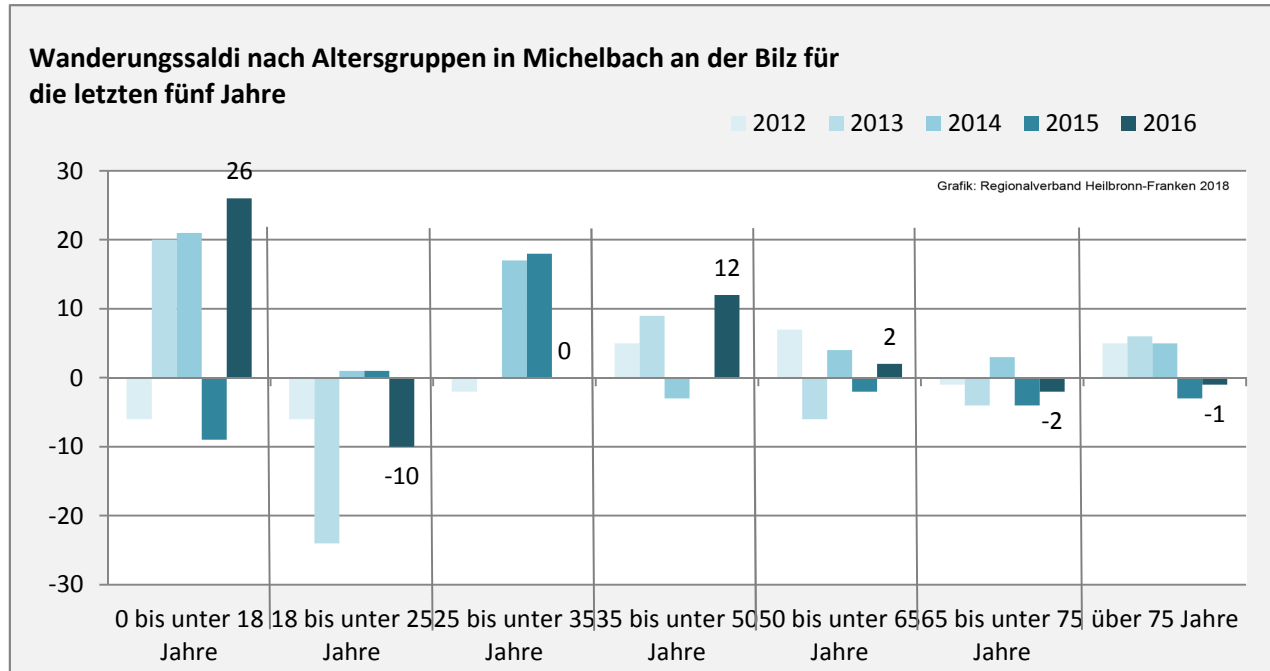

Grafik: Regionalverband Heilbronn-Franken 2018

Geburten und Sterbefälle in Michelbach an der Bilz

5-Jahres-Wertung (2012 - 2016): natürliche Bevölkerungsentwicklung pro 1.000 Einwohner

Grafik: Regionalverband Heilbronn-Franken 2018

Wanderungssaldi Michelbach an der Bilz

Grafik: Regionalverband Heilbronn-Franken 2018

5-Jahres-Wertung (2012 - 2016): Wanderungsgewinne bzw. -verluste pro 1.000 Einwohner

Datengrundlage: Landesamt für Statistik Baden-Württemberg

Abbildungen und Berechnungen: Regionalverband Heilbronn-Franken

Michelbach an der Bilz - Bevölkerung

Michelbach an der Bilz - Beschäftigung

sozialvers. Beschäftigung (SvB) in Michelbach an der Bilz (2008 bis 2017)

Grafik: Regionalverband Heilbronn-Franken 2018

prozentuale Entwicklung der SvB in Michelbach an der Bilz (seit 2008)

Grafik: Regionalverband Heilbronn-Franken 2018

■ produzierendes Gewerbe ■ Dienstleistungen