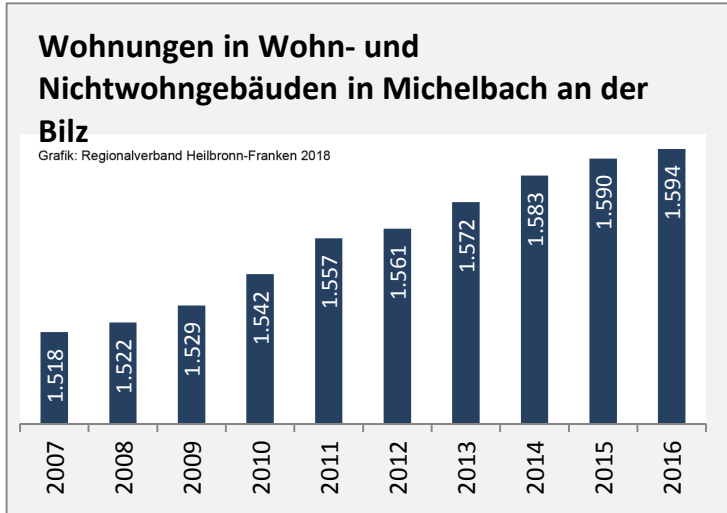

Grafik: Regionalverband Heilbronn-Franken 2016

5-Jahres-Wertung (2012 bis 2017):

Beschäftigungsgewinne / -verluste pro 1.000 Beschäftigte

Grafik: Regionalverband Heilbronn-Franken 2018

Arbeitslosigkeit in Michelbach an der Bilz

Grafik: Regionalverband Heilbronn-Franken 2018

Arbeitslosigkeit in Michelbach an der Bilz

■ unter 25 Jahren ■ über 55 Jahre

Grafik: Regionalverband Heilbronn-Franken 2018

Datengrundlage: Statistik der Bundesagentur für Arbeit

Abbildungen und Berechnungen: Regionalverband Heilbronn-Franken

Michelbach an der Bilz - Pendlerverflechtungen 2017

Pendlersaldo: -658

Datengrundlage: Statistik der Bundesagentur für Arbeit

Abbildungen: Regionalverband Heilbronn-Franken (keine Berücksichtigung von Werten unter 30)

Michelbach an der Bilz - Wohnungsbestand und -entwicklung

Datengrundlage: Statistisches Landesamt Baden-Württemberg (ab 2011: Zensus 2011)

Abbildungen und Berechnungen: Regionalverband Heilbronn-Franken