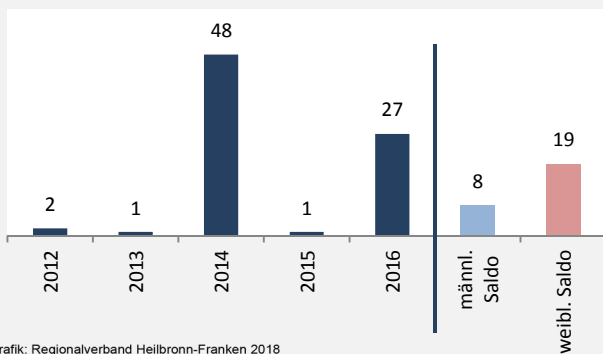

Wanderungssaldi Michelbach an der Bilz