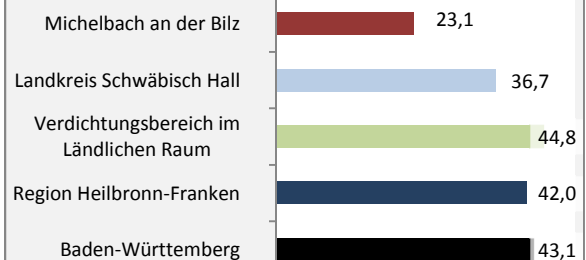

5-Jahres-Wertung (2012 - 2016): Wanderungsgewinne bzw. -verluste pro 1.000 Einwohner

Datengrundlage: Landesamt für Statistik Baden-Württemberg

Abbildungen und Berechnungen: Regionalverband Heilbronn-Franken