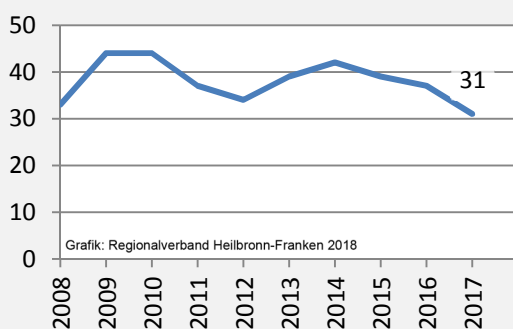

Grafik: Regionalverband Heilbronn-Franken 2018

prozentuale Entwicklung der SvB in Michelbach an der Bilz (seit 2008)

Grafik: Regionalverband Heilbronn-Franken 2018

■ produzierendes Gewerbe ■ Dienstleistungen

Grafik: Regionalverband Heilbronn-Franken 2016

5-Jahres-Wertung (2012 bis 2017):

Beschäftigungsgewinne / -verluste pro 1.000 Beschäftigte

Grafik: Regionalverband Heilbronn-Franken 2018

Arbeitslosigkeit in Michelbach an der Bilz

Grafik: Regionalverband Heilbronn-Franken 2018

Arbeitslosigkeit in Michelbach an der Bilz

■ unter 25 Jahren ■ über 55 Jahre

Grafik: Regionalverband Heilbronn-Franken 2018

Datengrundlage: Statistik der Bundesagentur für Arbeit