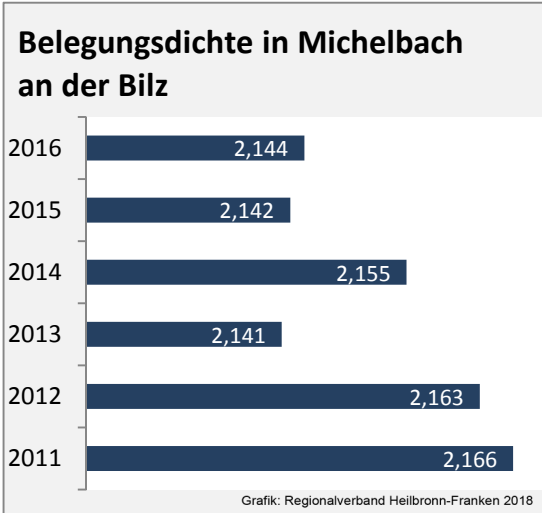

Grafik: Regionalverband Heilbronn-Franken 2018

Arbeitslosigkeit in Michelbach an der Bilz

■ unter 25 Jahren ■ über 55 Jahre

Grafik: Regionalverband Heilbronn-Franken 2018

Datengrundlage: Statistik der Bundesagentur für Arbeit

Abbildungen und Berechnungen: Regionalverband Heilbronn-Franken

Michelbach an der Bilz - Pendlerverflechtungen 2017

Pendlersaldo: -658

Datengrundlage: Statistik der Bundesagentur für Arbeit

Abbildungen: Regionalverband Heilbronn-Franken (keine Berücksichtigung von Werten unter 30)

Michelbach an der Bilz - Wohnungsbestand und -entwicklung

Datengrundlage: Statistisches Landesamt Baden-Württemberg (ab 2011: Zensus 2011)

Abbildungen und Berechnungen: Regionalverband Heilbronn-Franken