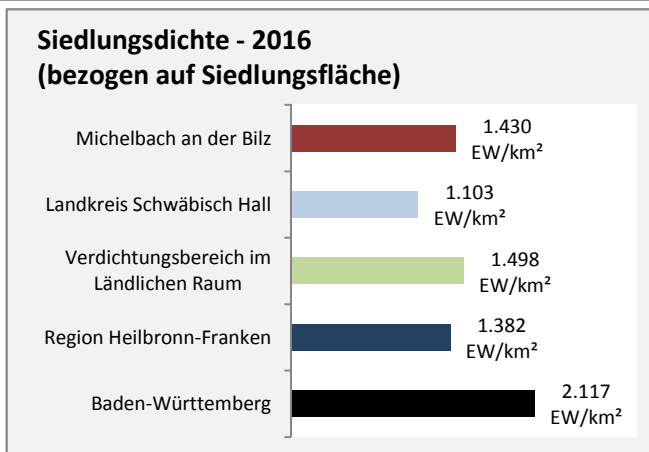

Michelbach an der Bilz - Flächenentwicklung

Datengrundlage: Landesamt für Statistik Baden-Württemberg

Abbildungen und Berechnungen: Regionalverband Heilbronn-Franken