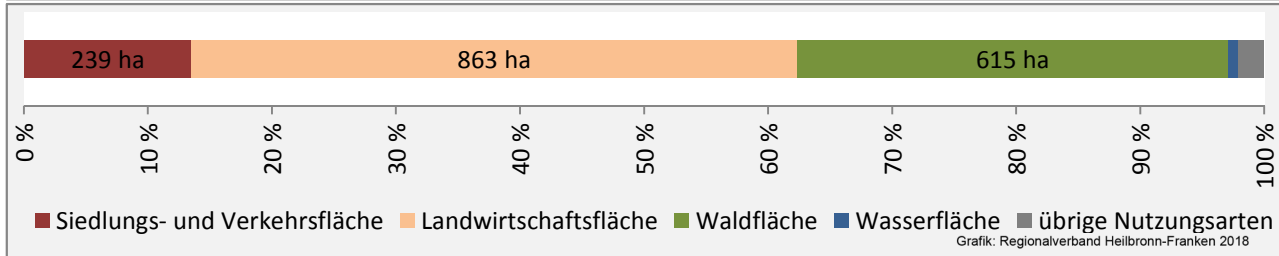

Michelbach an der Bilz - Flächenentwicklung

Datengrundlage: Landesamt für Statistik Baden-Württemberg

Abbildungen und Berechnungen: Regionalverband Heilbronn-Franken