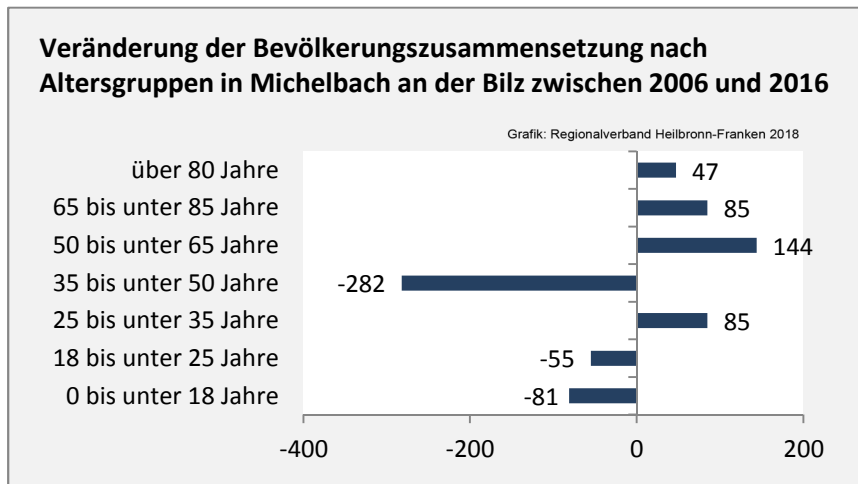

Grafik: Regionalverband Heilbronn-Franken 2018

Geburten und Sterbefälle in Michelbach an der Bilz

5-Jahres-Wertung (2012 - 2016): natürliche Bevölkerungsentwicklung pro 1.000 Einwohner

Grafik: Regionalverband Heilbronn-Franken 2018

Wanderungssaldi Michelbach an der Bilz

Grafik: Regionalverband Heilbronn-Franken 2018

5-Jahres-Wertung (2012 - 2016): Wanderungsgewinne bzw. -verluste pro 1.000 Einwohner

Datengrundlage: Landesamt für Statistik Baden-Württemberg

Abbildungen und Berechnungen: Regionalverband Heilbronn-Franken

Michelbach an der Bilz - Bevölkerung

Michelbach an der Bilz - Beschäftigung

sozialvers. Beschäftigung (SvB) in Michelbach an der Bilz (2008 bis 2017)

Grafik: Regionalverband Heilbronn-Franken 2018

prozentuale Entwicklung der SvB in Michelbach an der Bilz (seit 2008)

Grafik: Regionalverband Heilbronn-Franken 2018

■ produzierendes Gewerbe ■ Dienstleistungen