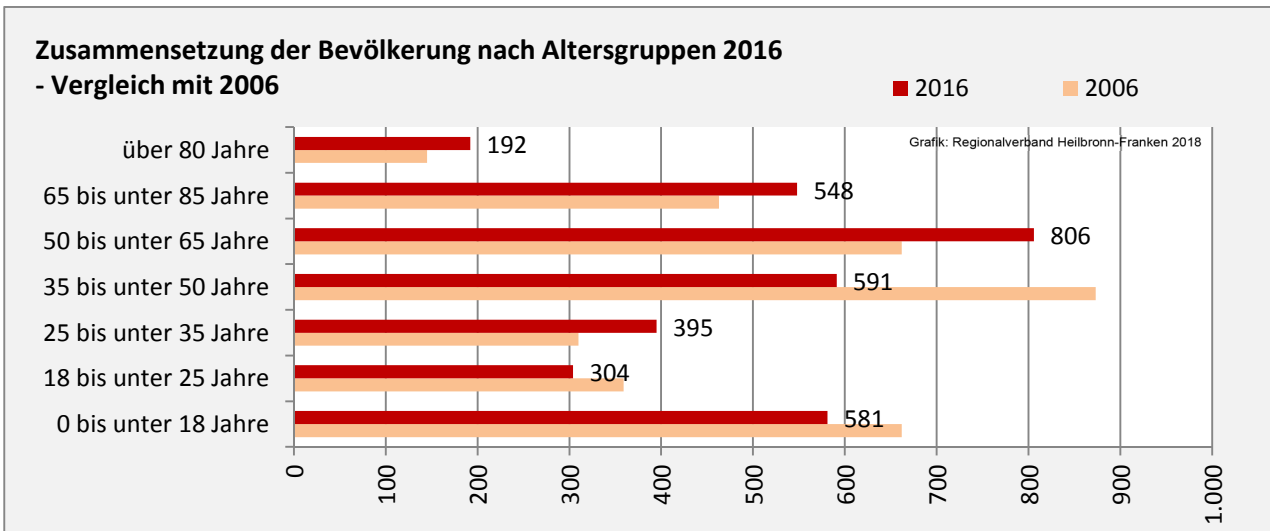

Grafik: Regionalverband Heilbronn-Franken 2018

Geburten und Sterbefälle in Michelbach an der Bilz

5-Jahres-Wertung (2012 - 2016): natürliche Bevölkerungsentwicklung pro 1.000 Einwohner

Grafik: Regionalverband Heilbronn-Franken 2018

Wanderungssaldi Michelbach an der Bilz

Grafik: Regionalverband Heilbronn-Franken 2018

5-Jahres-Wertung (2012 - 2016): Wanderungsgewinne bzw. -verluste pro 1.000 Einwohner

Datengrundlage: Landesamt für Statistik Baden-Württemberg

Abbildungen und Berechnungen: Regionalverband Heilbronn-Franken

Michelbach an der Bilz - Bevölkerung

Michelbach an der Bilz - Beschäftigung

sozialvers. Beschäftigung (SvB) in Michelbach an der Bilz (2008 bis 2017)

Grafik: Regionalverband Heilbronn-Franken 2018

prozentuale Entwicklung der SvB in Michelbach an der Bilz (seit 2008)

Grafik: Regionalverband Heilbronn-Franken 2018

■ produzierendes Gewerbe ■ Dienstleistungen