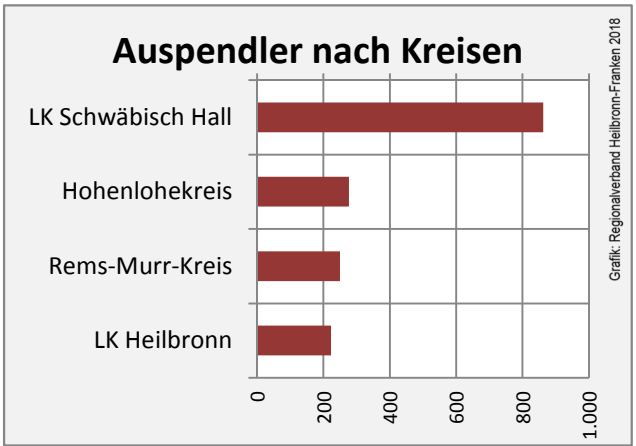

Mainhardt - Bevölkerung

Mainhardt - Beschäftigung

sozialvers. Beschäftigung (SvB) in Mainhardt (2008 bis 2017)

Grafik: Regionalverband Heilbronn-Franken 2018

prozentuale Entwicklung der SvB in Mainhardt (seit 2008)

Grafik: Regionalverband Heilbronn-Franken 2018

■ produzierendes Gewerbe ■ Dienstleistungen

Grafik: Regionalverband Heilbronn-Franken 2016

5-Jahres-Wertung (2012 bis 2017):

Beschäftigungsgewinne / -verluste pro 1.000 Beschäftigte

Grafik: Regionalverband Heilbronn-Franken 2018

Arbeitslosigkeit in Mainhardt

Grafik: Regionalverband Heilbronn-Franken 2018

Arbeitslosigkeit in Mainhardt

■ unter 25 Jahren ■ über 55 Jahre

Grafik: Regionalverband Heilbronn-Franken 2018

Datengrundlage: Statistik der Bundesagentur für Arbeit

Abbildungen und Berechnungen: Regionalverband Heilbronn-Franken

Mainhardt - Pendlerverflechtungen 2017

Pendlersaldo: -1224

Datengrundlage: Statistik der Bundesagentur für Arbeit