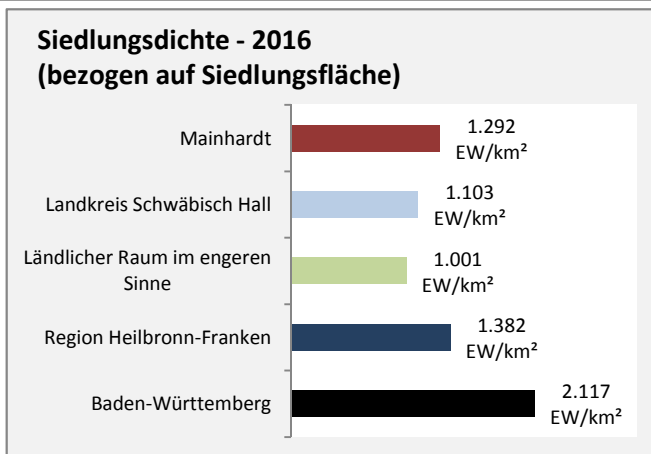

Mainhardt - Flächenentwicklung

Datengrundlage: Landesamt für Statistik Baden-Württemberg

Abbildungen und Berechnungen: Regionalverband Heilbronn-Franken