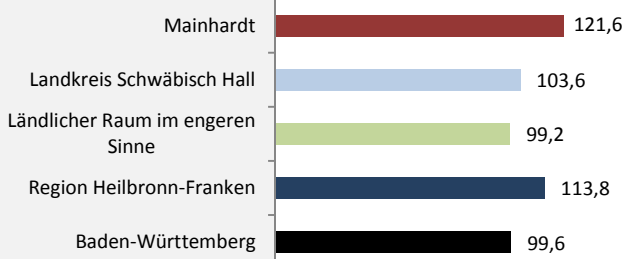

Mainhardt - Bevölkerung

Mainhardt - Beschäftigung

sozialvers. Beschäftigung (SvB) in Mainhardt (2008 bis 2017)

Grafik: Regionalverband Heilbronn-Franken 2018

prozentuale Entwicklung der SvB in Mainhardt (seit 2008)

Grafik: Regionalverband Heilbronn-Franken 2018

■ produzierendes Gewerbe ■ Dienstleistungen

Grafik: Regionalverband Heilbronn-Franken 2016

5-Jahres-Wertung (2012 bis 2017):

Beschäftigungsgewinne / -verluste pro 1.000 Beschäftigte

Grafik: Regionalverband Heilbronn-Franken 2018

Arbeitslosigkeit in Mainhardt

Grafik: Regionalverband Heilbronn-Franken 2018

Arbeitslosigkeit in Mainhardt

■ unter 25 Jahren ■ über 55 Jahre

Grafik: Regionalverband Heilbronn-Franken 2018