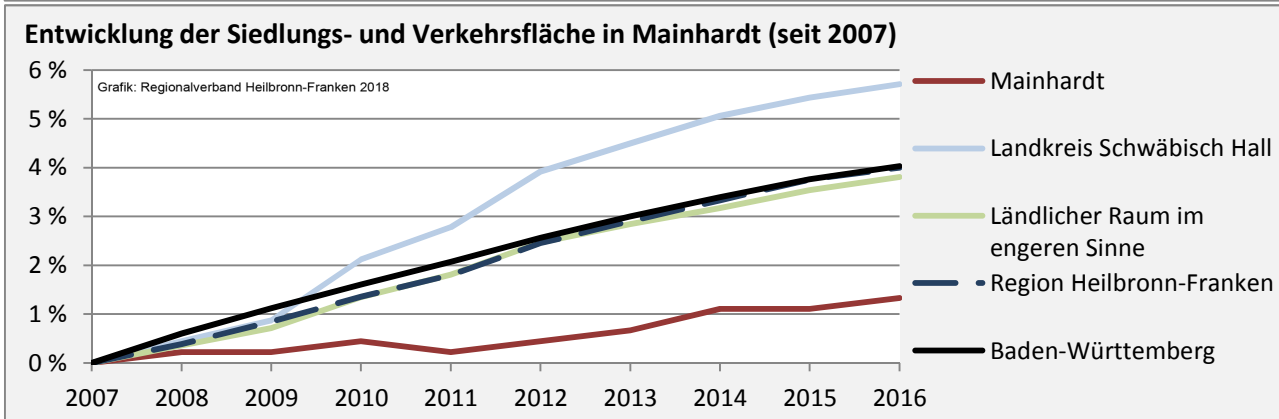

Mainhardt - Flächenentwicklung

Datengrundlage: Landesamt für Statistik Baden-Württemberg

Abbildungen und Berechnungen: Regionalverband Heilbronn-Franken