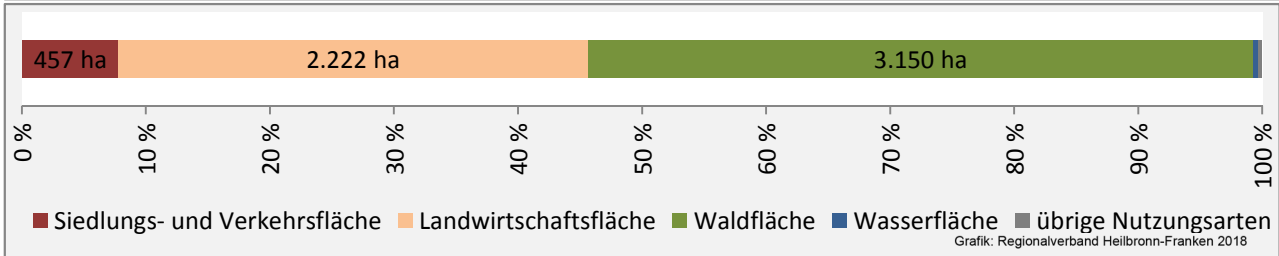

Mainhardt - Flächenentwicklung

Datengrundlage: Landesamt für Statistik Baden-Württemberg

Abbildungen und Berechnungen: Regionalverband Heilbronn-Franken