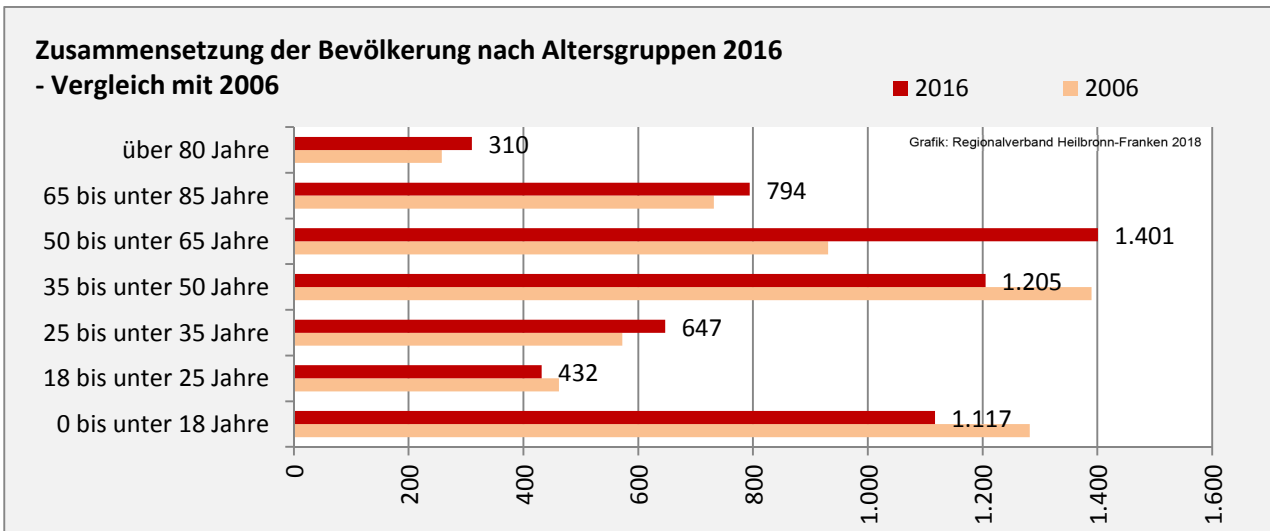

Mainhardt - Bevölkerung

Bevölkerungsstand in Mainhardt (2007 bis 2016)

Grafik: Regionalverband Heilbronn-Franken 2018

Bevölkerungsentwicklung in Mainhardt (seit 2007)

Grafik: Regionalverband Heilbronn-Franken 2018

Geburten und Sterbefälle in Mainhardt

5-Jahres-Wertung (2012 - 2016): natürliche Bevölkerungsentwicklung pro 1.000 Einwohner

Grafik: Regionalverband Heilbronn-Franken 2018

Wanderungssaldi Mainhardt

Grafik: Regionalverband Heilbronn-Franken 2018

Mainhardt - Bevölkerung

Mainhardt - Beschäftigung

sozialvers. Beschäftigung (SvB) in Mainhardt (2008 bis 2017)

Grafik: Regionalverband Heilbronn-Franken 2018

prozentuale Entwicklung der SvB in Mainhardt (seit 2008)