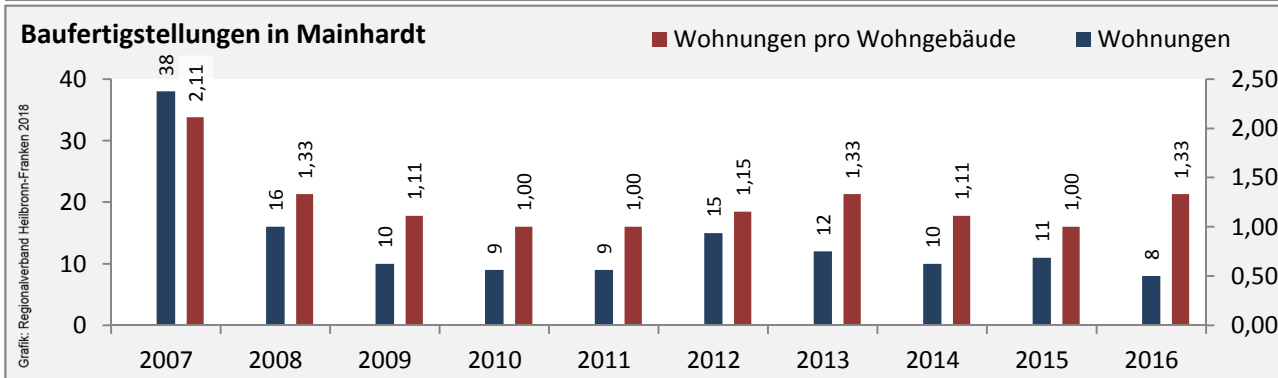

Grafik: Regionalverband Heilbronn-Franken 2018

Arbeitslosigkeit in Mainhardt

Grafik: Regionalverband Heilbronn-Franken 2018

Arbeitslosigkeit in Mainhardt

■ unter 25 Jahren ■ über 55 Jahre

Grafik: Regionalverband Heilbronn-Franken 2018

Datengrundlage: Statistik der Bundesagentur für Arbeit

Abbildungen und Berechnungen: Regionalverband Heilbronn-Franken

Mainhardt - Pendlerverflechtungen 2017

Pendlersaldo: -1224

Datengrundlage: Statistik der Bundesagentur für Arbeit

Abbildungen: Regionalverband Heilbronn-Franken (keine Berücksichtigung von Werten unter 30)

Mainhardt - Wohnungsbestand und -entwicklung

Datengrundlage: Statistisches Landesamt Baden-Württemberg (ab 2011: Zensus 2011)