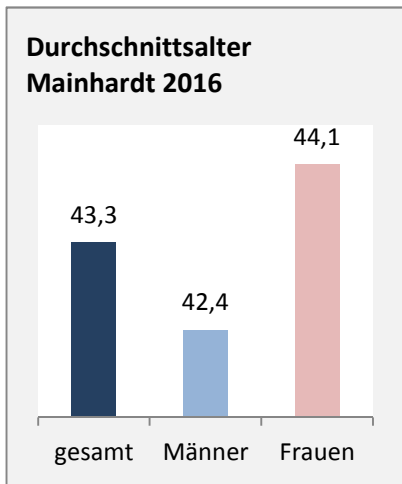

Mainhardt - Bevölkerung

Bevölkerungsstand in Mainhardt (2007 bis 2016)

Grafik: Regionalverband Heilbronn-Franken 2018

Bevölkerungsentwicklung in Mainhardt (seit 2007)

Grafik: Regionalverband Heilbronn-Franken 2018

Geburten und Sterbefälle in Mainhardt

5-Jahres-Wertung (2012 - 2016): natürliche Bevölkerungsentwicklung pro 1.000 Einwohner

Grafik: Regionalverband Heilbronn-Franken 2018

Wanderungssaldi Mainhardt

Grafik: Regionalverband Heilbronn-Franken 2018

Mainhardt - Bevölkerung

Mainhardt - Beschäftigung

sozialvers. Beschäftigung (SvB) in Mainhardt (2008 bis 2017)

Grafik: Regionalverband Heilbronn-Franken 2018

prozentuale Entwicklung der SvB in Mainhardt (seit 2008)