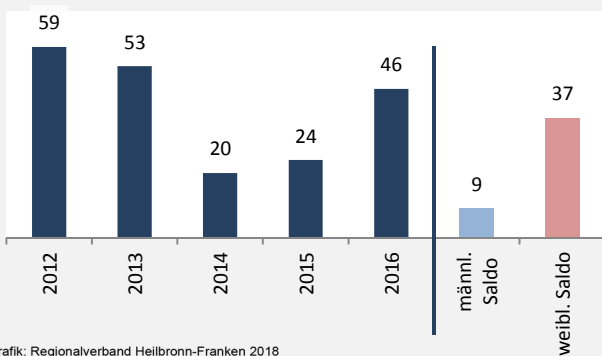

Wanderungssaldi Mainhardt

Grafik: Regionalverband Heilbronn-Franken 2018