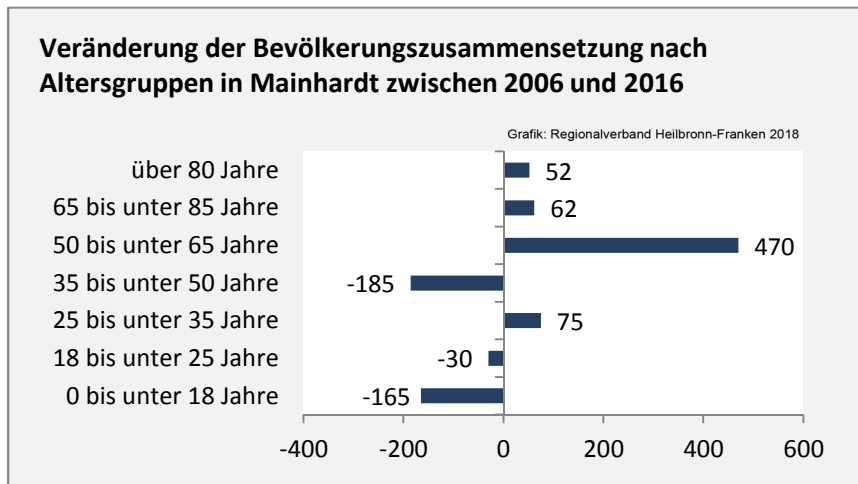

Mainhardt - Bevölkerung

Bevölkerungsstand in Mainhardt (2007 bis 2016)

Grafik: Regionalverband Heilbronn-Franken 2018

Bevölkerungsentwicklung in Mainhardt (seit 2007)

Grafik: Regionalverband Heilbronn-Franken 2018

Geburten und Sterbefälle in Mainhardt

5-Jahres-Wertung (2012 - 2016): natürliche Bevölkerungsentwicklung pro 1.000 Einwohner

Grafik: Regionalverband Heilbronn-Franken 2018

Wanderungssaldi Mainhardt

Grafik: Regionalverband Heilbronn-Franken 2018

Mainhardt - Bevölkerung

Mainhardt - Beschäftigung

sozialvers. Beschäftigung (SvB) in Mainhardt (2008 bis 2017)

Grafik: Regionalverband Heilbronn-Franken 2018

prozentuale Entwicklung der SvB in Mainhardt (seit 2008)