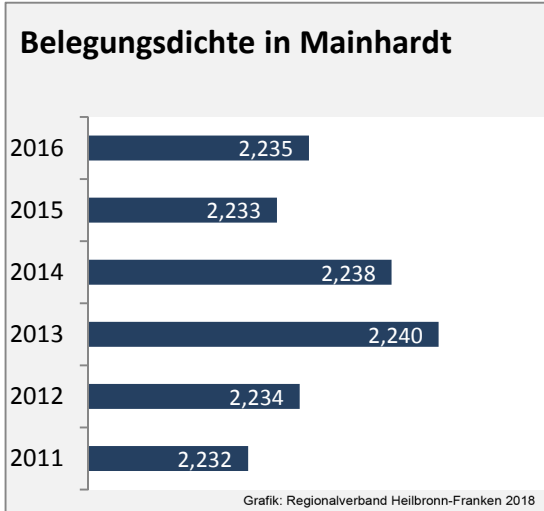

Mainhardt - Wohnungsbestand und -entwicklung

Datengrundlage: Statistisches Landesamt Baden-Württemberg (ab 2011: Zensus 2011)

Abbildungen und Berechnungen: Regionalverband Heilbronn-Franken