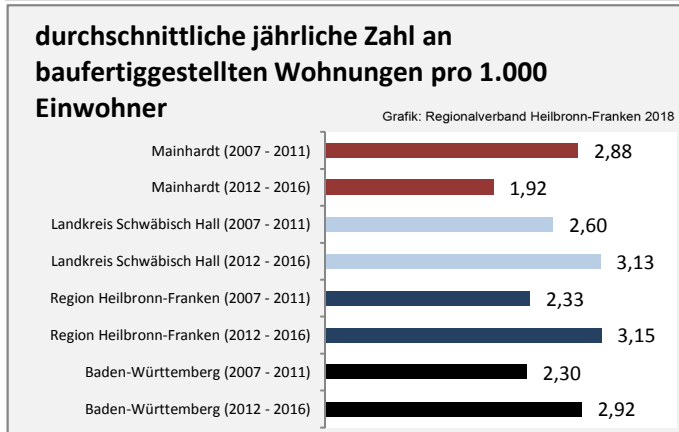

Grafik: Regionalverband Heilbronn-Franken 2018

Arbeitslosigkeit in Mainhardt

Grafik: Regionalverband Heilbronn-Franken 2018

Arbeitslosigkeit in Mainhardt

■ unter 25 Jahren ■ über 55 Jahre

Grafik: Regionalverband Heilbronn-Franken 2018

Datengrundlage: Statistik der Bundesagentur für Arbeit

Abbildungen und Berechnungen: Regionalverband Heilbronn-Franken

Mainhardt - Pendlerverflechtungen 2017

Pendlersaldo: -1224

Datengrundlage: Statistik der Bundesagentur für Arbeit

Abbildungen: Regionalverband Heilbronn-Franken (keine Berücksichtigung von Werten unter 30)

Mainhardt - Wohnungsbestand und -entwicklung

Datengrundlage: Statistisches Landesamt Baden-Württemberg (ab 2011: Zensus 2011)