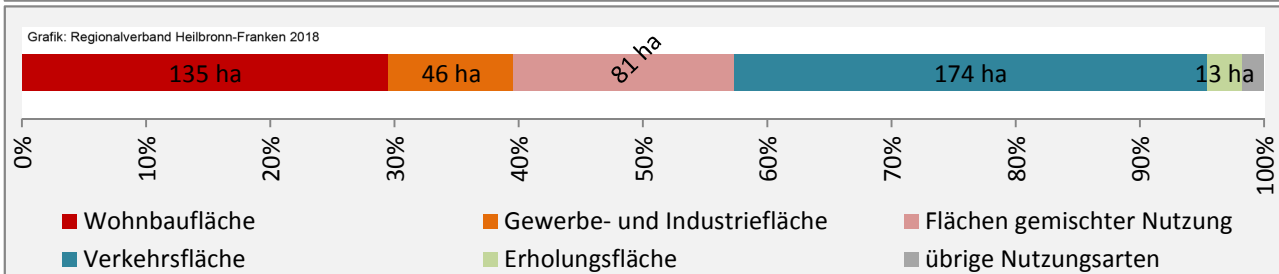

Grafik: Regionalverband Heilbronn-Franken 2018

Arbeitslosigkeit in Mainhardt

Grafik: Regionalverband Heilbronn-Franken 2018

Arbeitslosigkeit in Mainhardt

■ unter 25 Jahren ■ über 55 Jahre

Grafik: Regionalverband Heilbronn-Franken 2018

Datengrundlage: Statistik der Bundesagentur für Arbeit

Abbildungen und Berechnungen: Regionalverband Heilbronn-Franken

Mainhardt - Pendlerverflechtungen 2017

Pendlersaldo: -1224

Datengrundlage: Statistik der Bundesagentur für Arbeit

Abbildungen: Regionalverband Heilbronn-Franken (keine Berücksichtigung von Werten unter 30)

Mainhardt - Wohnungsbestand und -entwicklung

Datengrundlage: Statistisches Landesamt Baden-Württemberg (ab 2011: Zensus 2011)

Abbildungen und Berechnungen: Regionalverband Heilbronn-Franken

Mainhardt - Flächenentwicklung

Datengrundlage: Landesamt für Statistik Baden-Württemberg

Abbildungen und Berechnungen: Regionalverband Heilbronn-Franken