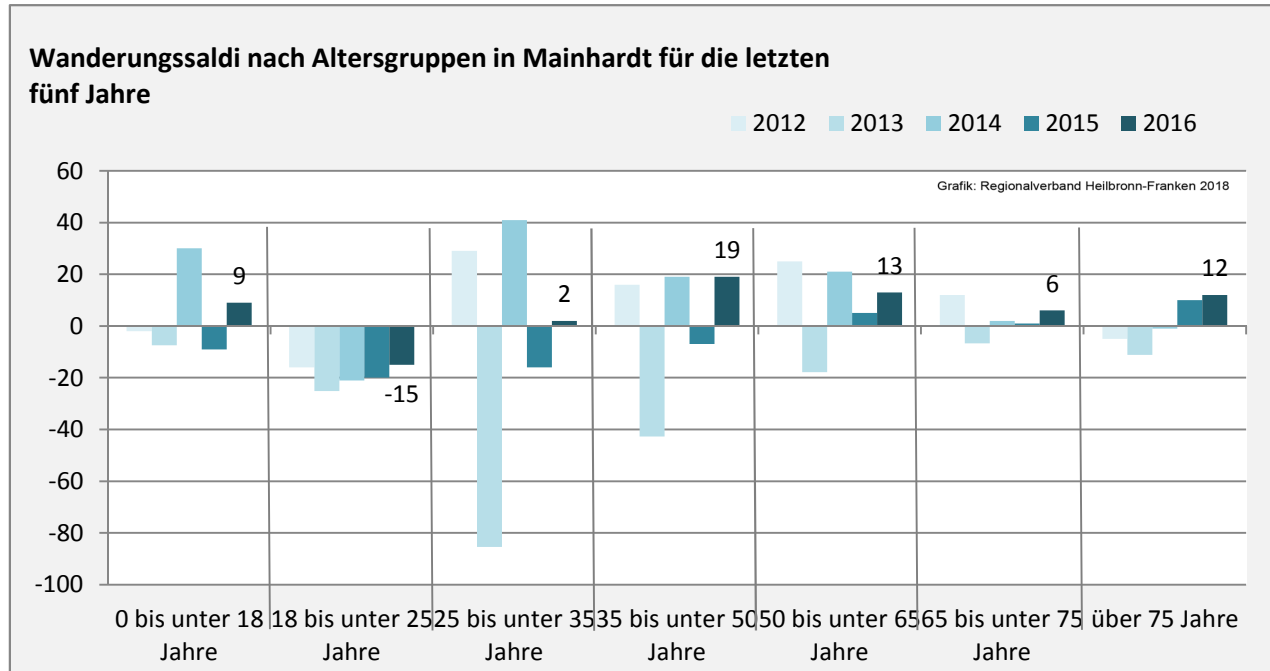

Mainhardt - Bevölkerung

Bevölkerungsstand in Mainhardt (2007 bis 2016)

Grafik: Regionalverband Heilbronn-Franken 2018

Bevölkerungsentwicklung in Mainhardt (seit 2007)

Grafik: Regionalverband Heilbronn-Franken 2018

Geburten und Sterbefälle in Mainhardt

5-Jahres-Wertung (2012 - 2016): natürliche Bevölkerungsentwicklung pro 1.000 Einwohner

Grafik: Regionalverband Heilbronn-Franken 2018

Wanderungssaldi Mainhardt

Grafik: Regionalverband Heilbronn-Franken 2018

5-Jahres-Wertung (2012 - 2016): Wanderungsgewinne bzw. -verluste pro 1.000 Einwohner

Datengrundlage: Landesamt für Statistik Baden-Württemberg

Abbildungen und Berechnungen: Regionalverband Heilbronn-Franken

Mainhardt - Bevölkerung

Mainhardt - Beschäftigung

sozialvers. Beschäftigung (SvB) in Mainhardt (2008 bis 2017)

Grafik: Regionalverband Heilbronn-Franken 2018

prozentuale Entwicklung der SvB in Mainhardt (seit 2008)