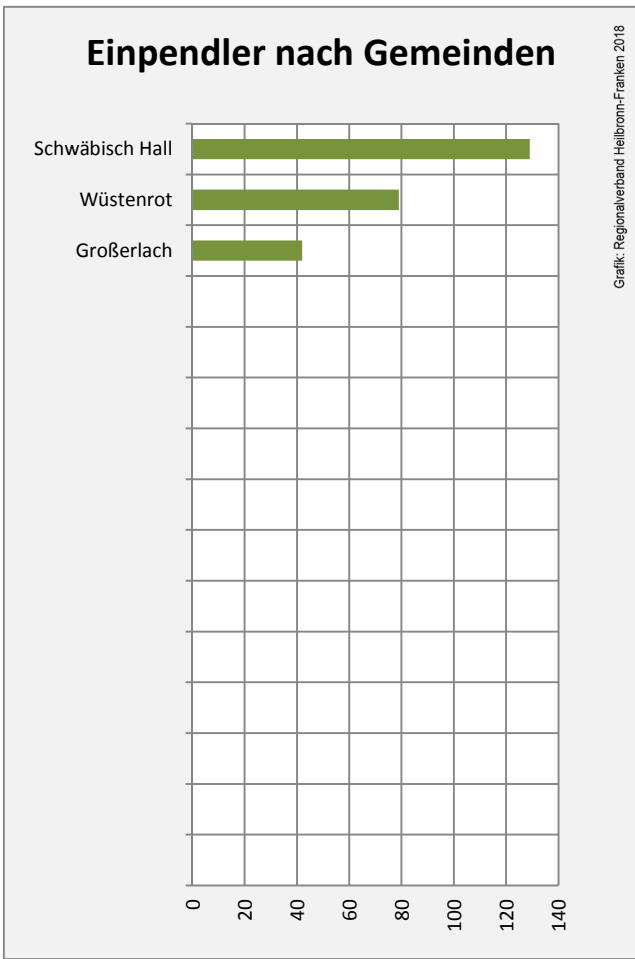

Datengrundlage: Statistik der Bundesagentur für Arbeit

Abbildungen: Regionalverband Heilbronn-Franken (keine Berücksichtigung von Werten unter 30)