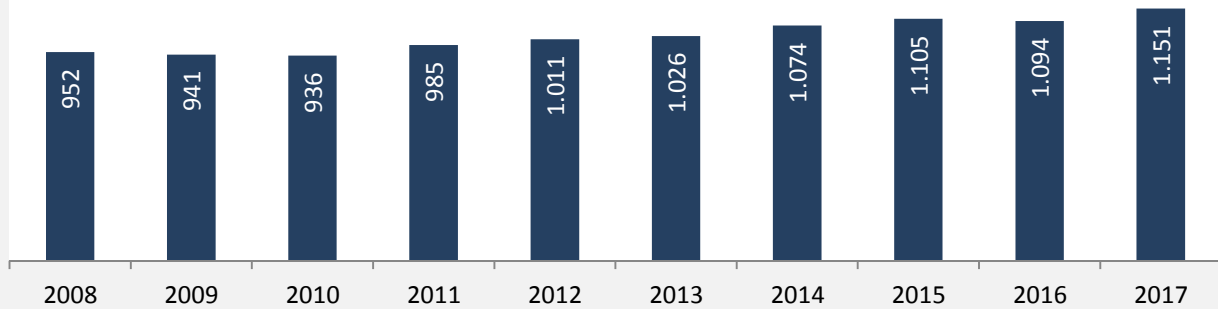

Geburten und Sterbefälle in Mainhardt

5-Jahres-Wertung (2012 - 2016): natürliche Bevölkerungsentwicklung pro 1.000 Einwohner

Grafik: Regionalverband Heilbronn-Franken 2018

Wanderungssaldi Mainhardt

Grafik: Regionalverband Heilbronn-Franken 2018

5-Jahres-Wertung (2012 - 2016): Wanderungsgewinne bzw. -verluste pro 1.000 Einwohner

Datengrundlage: Landesamt für Statistik Baden-Württemberg

Abbildungen und Berechnungen: Regionalverband Heilbronn-Franken

Mainhardt - Bevölkerung

Mainhardt - Beschäftigung

sozialvers. Beschäftigung (SvB) in Mainhardt (2008 bis 2017)

Grafik: Regionalverband Heilbronn-Franken 2018

prozentuale Entwicklung der SvB in Mainhardt (seit 2008)