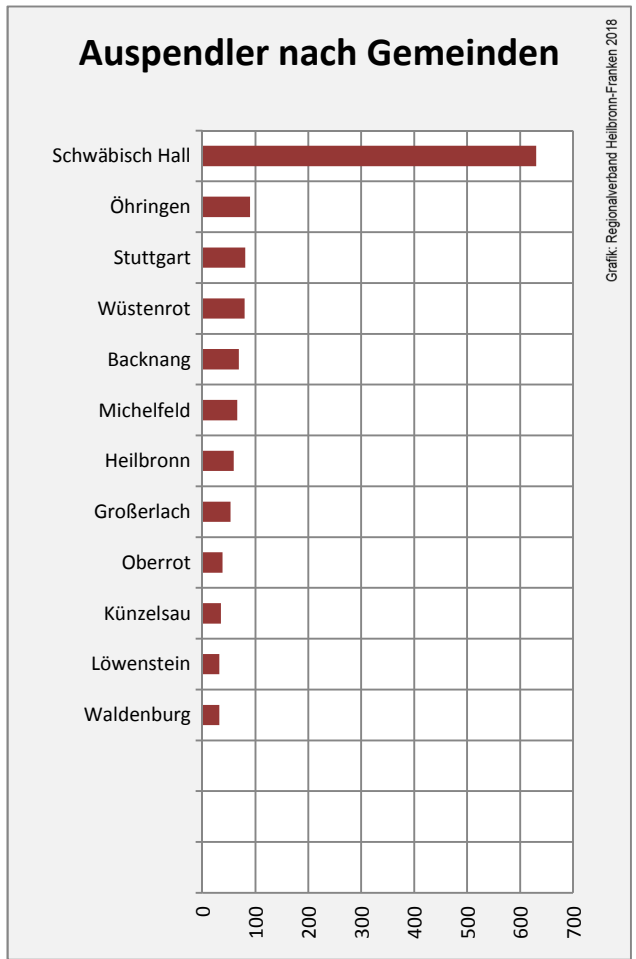

Mainhardt - Bevölkerung

Mainhardt - Beschäftigung

sozialvers. Beschäftigung (SvB) in Mainhardt (2008 bis 2017)

Grafik: Regionalverband Heilbronn-Franken 2018

prozentuale Entwicklung der SvB in Mainhardt (seit 2008)

Grafik: Regionalverband Heilbronn-Franken 2018

■ produzierendes Gewerbe ■ Dienstleistungen

Grafik: Regionalverband Heilbronn-Franken 2016

5-Jahres-Wertung (2012 bis 2017):

Beschäftigungsgewinne / -verluste pro 1.000 Beschäftigte

Grafik: Regionalverband Heilbronn-Franken 2018

Arbeitslosigkeit in Mainhardt

Grafik: Regionalverband Heilbronn-Franken 2018

Arbeitslosigkeit in Mainhardt

■ unter 25 Jahren ■ über 55 Jahre

Grafik: Regionalverband Heilbronn-Franken 2018

Datengrundlage: Statistik der Bundesagentur für Arbeit

Abbildungen und Berechnungen: Regionalverband Heilbronn-Franken

Mainhardt - Pendlerverflechtungen 2017

Pendlersaldo: -1224

Datengrundlage: Statistik der Bundesagentur für Arbeit