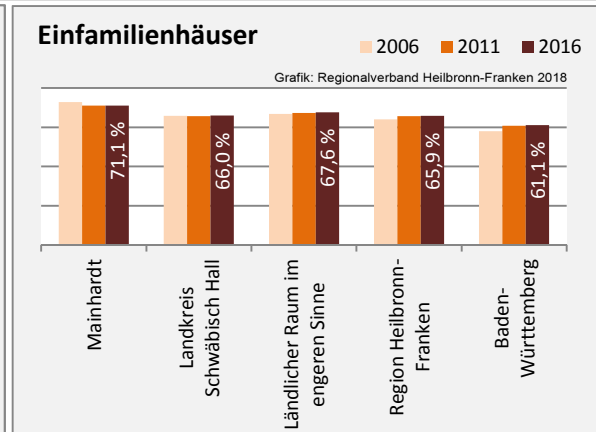

Mainhardt - Bevölkerung

Mainhardt - Beschäftigung

sozialvers. Beschäftigung (SvB) in Mainhardt (2008 bis 2017)

Grafik: Regionalverband Heilbronn-Franken 2018

prozentuale Entwicklung der SvB in Mainhardt (seit 2008)

Grafik: Regionalverband Heilbronn-Franken 2018

Arbeitslosigkeit in Mainhardt

Grafik: Regionalverband Heilbronn-Franken 2018

Arbeitslosigkeit in Mainhardt

■ unter 25 Jahren ■ über 55 Jahre

Grafik: Regionalverband Heilbronn-Franken 2018

Datengrundlage: Statistik der Bundesagentur für Arbeit

Abbildungen und Berechnungen: Regionalverband Heilbronn-Franken

Mainhardt - Pendlerverflechtungen 2017

Pendlersaldo: -1224

Datengrundlage: Statistik der Bundesagentur für Arbeit

Abbildungen: Regionalverband Heilbronn-Franken (keine Berücksichtigung von Werten unter 30)

Mainhardt - Wohnungsbestand und -entwicklung

Datengrundlage: Statistisches Landesamt Baden-Württemberg (ab 2011: Zensus 2011)