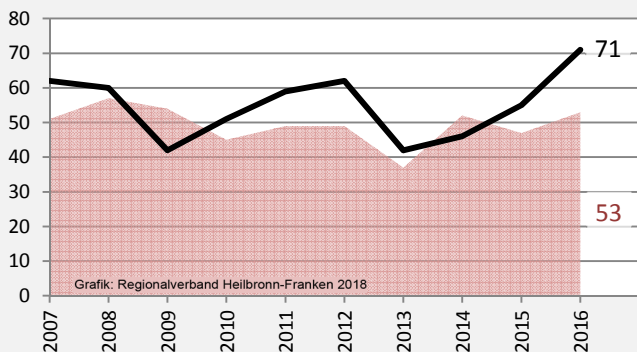

Mainhardt - Bevölkerung

Bevölkerungsstand in Mainhardt (2007 bis 2016)

Bevölkerungsentwicklung in Mainhardt (seit 2007)

Grafik: Regionalverband Heilbronn-Franken 2018

Geburten und Sterbefälle in Mainhardt

5-Jahres-Wertung (2012 - 2016): natürliche Bevölkerungsentwicklung pro 1.000 Einwohner

Grafik: Regionalverband Heilbronn-Franken 2018

Wanderungssaldi Mainhardt

Grafik: Regionalverband Heilbronn-Franken 2018

5-Jahres-Wertung (2012 - 2016): Wanderungsgewinne bzw. -verluste pro 1.000 Einwohner

Datengrundlage: Landesamt für Statistik Baden-Württemberg

Abbildungen und Berechnungen: Regionalverband Heilbronn-Franken