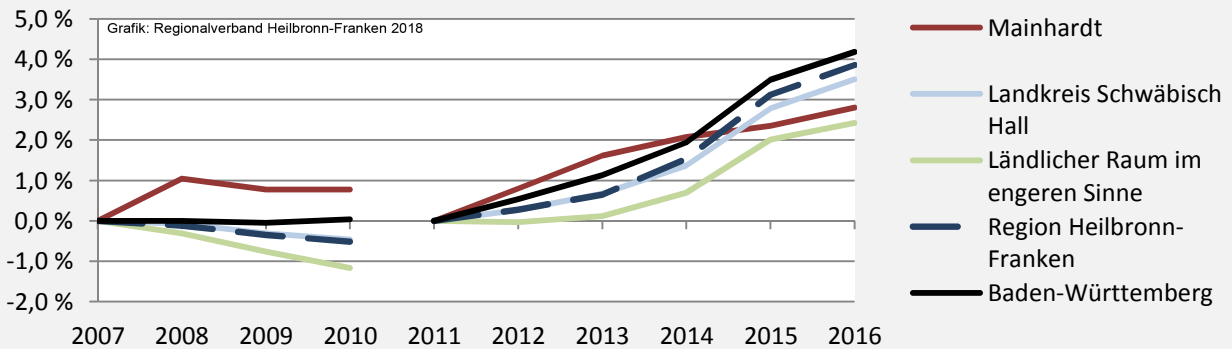

Bevölkerungsentwicklung in Mainhardt (seit 2007)

Grafik: Regionalverband Heilbronn-Franken 2018

Geburten und Sterbefälle in Mainhardt