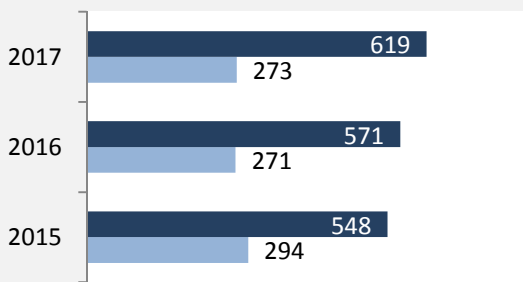

Mainhardt - Bevölkerung

Mainhardt - Beschäftigung

sozialvers. Beschäftigung (SvB) in Mainhardt (2008 bis 2017)

Grafik: Regionalverband Heilbronn-Franken 2018

prozentuale Entwicklung der SvB in Mainhardt (seit 2008)

Grafik: Regionalverband Heilbronn-Franken 2018

■ produzierendes Gewerbe ■ Dienstleistungen

Grafik: Regionalverband Heilbronn-Franken 2016

5-Jahres-Wertung (2012 bis 2017):

Beschäftigungsgewinne / -verluste pro 1.000 Beschäftigte

Grafik: Regionalverband Heilbronn-Franken 2018

Arbeitslosigkeit in Mainhardt

Grafik: Regionalverband Heilbronn-Franken 2018

Arbeitslosigkeit in Mainhardt

■ unter 25 Jahren ■ über 55 Jahre

Grafik: Regionalverband Heilbronn-Franken 2018