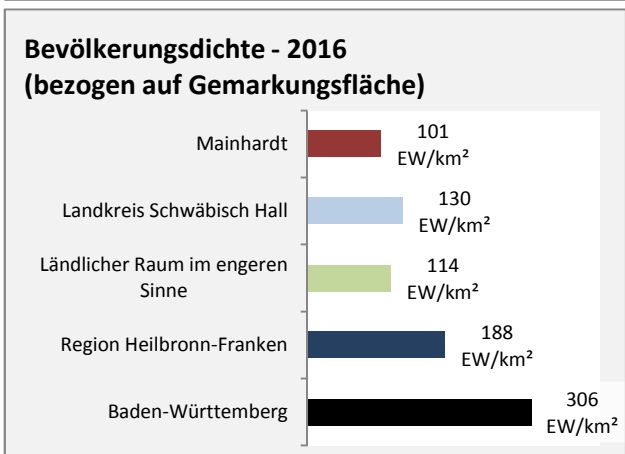

Grafik: Regionalverband Heilbronn-Franken 2018

Arbeitslosigkeit in Mainhardt

Grafik: Regionalverband Heilbronn-Franken 2018

Arbeitslosigkeit in Mainhardt

■ unter 25 Jahren ■ über 55 Jahre

Grafik: Regionalverband Heilbronn-Franken 2018

Datengrundlage: Statistik der Bundesagentur für Arbeit

Abbildungen und Berechnungen: Regionalverband Heilbronn-Franken

Mainhardt - Pendlerverflechtungen 2017

Pendlersaldo: -1224

Datengrundlage: Statistik der Bundesagentur für Arbeit

Abbildungen: Regionalverband Heilbronn-Franken (keine Berücksichtigung von Werten unter 30)

Mainhardt - Wohnungsbestand und -entwicklung

Datengrundlage: Statistisches Landesamt Baden-Württemberg (ab 2011: Zensus 2011)

Abbildungen und Berechnungen: Regionalverband Heilbronn-Franken

Mainhardt - Flächenentwicklung

Datengrundlage: Landesamt für Statistik Baden-Württemberg

Abbildungen und Berechnungen: Regionalverband Heilbronn-Franken