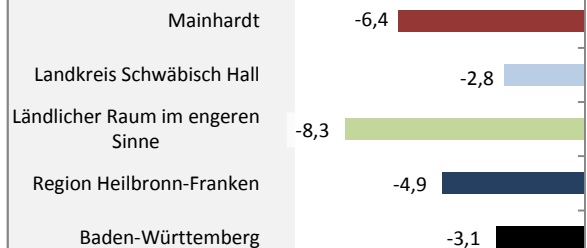

5-Jahres-Wertung (2012 - 2016): natürliche Bevölkerungsentwicklung pro 1.000 Einwohner

Grafik: Regionalverband Heilbronn-Franken 2018