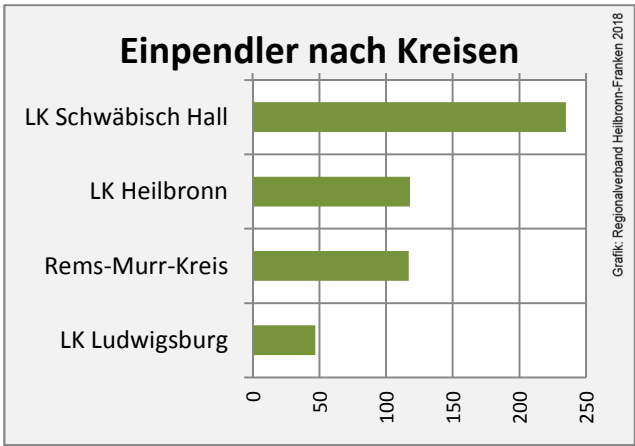

Mainhardt - Bevölkerung

Mainhardt - Beschäftigung

sozialvers. Beschäftigung (SvB) in Mainhardt (2008 bis 2017)

Grafik: Regionalverband Heilbronn-Franken 2018

prozentuale Entwicklung der SvB in Mainhardt (seit 2008)

Grafik: Regionalverband Heilbronn-Franken 2018

■ produzierendes Gewerbe ■ Dienstleistungen

Grafik: Regionalverband Heilbronn-Franken 2016

5-Jahres-Wertung (2012 bis 2017):

Beschäftigungsgewinne / -verluste pro 1.000 Beschäftigte

Grafik: Regionalverband Heilbronn-Franken 2018

Arbeitslosigkeit in Mainhardt

Grafik: Regionalverband Heilbronn-Franken 2018

Arbeitslosigkeit in Mainhardt

■ unter 25 Jahren ■ über 55 Jahre

Grafik: Regionalverband Heilbronn-Franken 2018

Datengrundlage: Statistik der Bundesagentur für Arbeit

Abbildungen und Berechnungen: Regionalverband Heilbronn-Franken

Mainhardt - Pendlerverflechtungen 2017

Pendlersaldo: -1224

Datengrundlage: Statistik der Bundesagentur für Arbeit