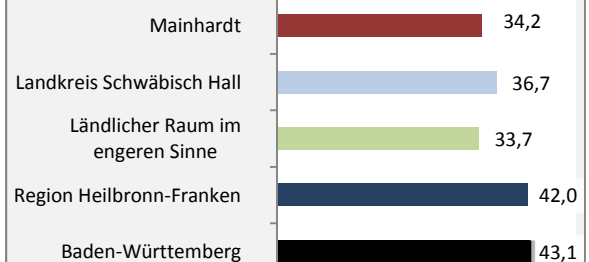

5-Jahres-Wertung (2012 - 2016): Wanderungsgewinne bzw. -verluste pro 1.000 Einwohner

Datengrundlage: Landesamt für Statistik Baden-Württemberg

Abbildungen und Berechnungen: Regionalverband Heilbronn-Franken