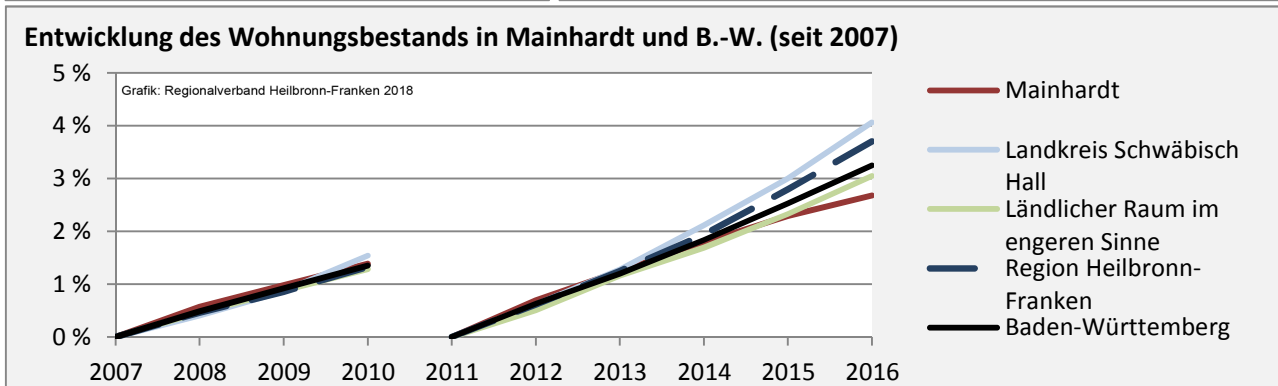

Grafik: Regionalverband Heilbronn-Franken 2018

Arbeitslosigkeit in Mainhardt

Grafik: Regionalverband Heilbronn-Franken 2018

Arbeitslosigkeit in Mainhardt

■ unter 25 Jahren ■ über 55 Jahre

Grafik: Regionalverband Heilbronn-Franken 2018

Datengrundlage: Statistik der Bundesagentur für Arbeit

Abbildungen und Berechnungen: Regionalverband Heilbronn-Franken

Mainhardt - Pendlerverflechtungen 2017

Pendlersaldo: -1224

Datengrundlage: Statistik der Bundesagentur für Arbeit

Abbildungen: Regionalverband Heilbronn-Franken (keine Berücksichtigung von Werten unter 30)

Mainhardt - Wohnungsbestand und -entwicklung

Datengrundlage: Statistisches Landesamt Baden-Württemberg (ab 2011: Zensus 2011)