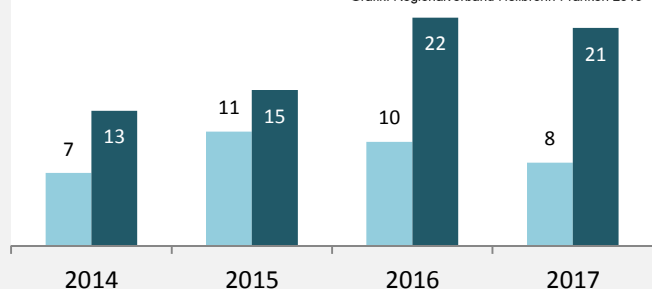

Mainhardt - Bevölkerung

Mainhardt - Beschäftigung

sozialvers. Beschäftigung (SvB) in Mainhardt (2008 bis 2017)

Grafik: Regionalverband Heilbronn-Franken 2018

prozentuale Entwicklung der SvB in Mainhardt (seit 2008)

Grafik: Regionalverband Heilbronn-Franken 2018

■ produzierendes Gewerbe ■ Dienstleistungen

Grafik: Regionalverband Heilbronn-Franken 2016

5-Jahres-Wertung (2012 bis 2017):

Beschäftigungsgewinne / -verluste pro 1.000 Beschäftigte

Grafik: Regionalverband Heilbronn-Franken 2018

Arbeitslosigkeit in Mainhardt

Grafik: Regionalverband Heilbronn-Franken 2018

Arbeitslosigkeit in Mainhardt

■ unter 25 Jahren ■ über 55 Jahre

Grafik: Regionalverband Heilbronn-Franken 2018

Datengrundlage: Statistik der Bundesagentur für Arbeit

Abbildungen und Berechnungen: Regionalverband Heilbronn-Franken

Mainhardt - Pendlerverflechtungen 2017

Pendlersaldo: -1224

Datengrundlage: Statistik der Bundesagentur für Arbeit