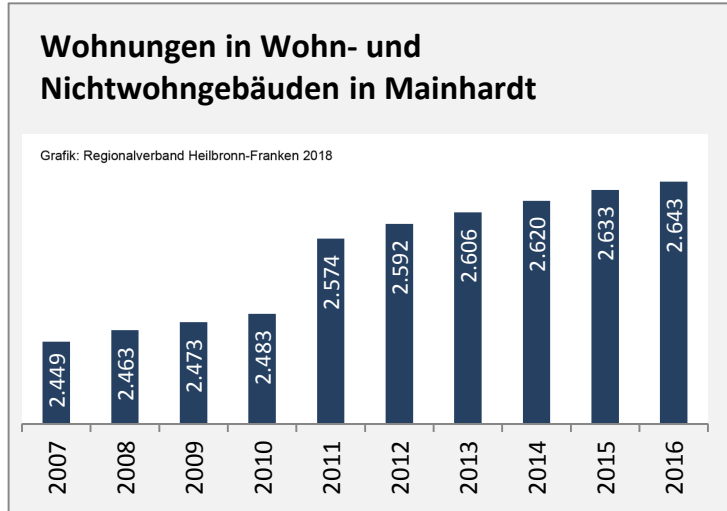

Grafik: Regionalverband Heilbronn-Franken 2018

Arbeitslosigkeit in Mainhardt

Grafik: Regionalverband Heilbronn-Franken 2018

Arbeitslosigkeit in Mainhardt

■ unter 25 Jahren ■ über 55 Jahre

Grafik: Regionalverband Heilbronn-Franken 2018

Datengrundlage: Statistik der Bundesagentur für Arbeit

Abbildungen und Berechnungen: Regionalverband Heilbronn-Franken

Mainhardt - Pendlerverflechtungen 2017

Pendlersaldo: -1224

Datengrundlage: Statistik der Bundesagentur für Arbeit

Abbildungen: Regionalverband Heilbronn-Franken (keine Berücksichtigung von Werten unter 30)

Mainhardt - Wohnungsbestand und -entwicklung

Datengrundlage: Statistisches Landesamt Baden-Württemberg (ab 2011: Zensus 2011)