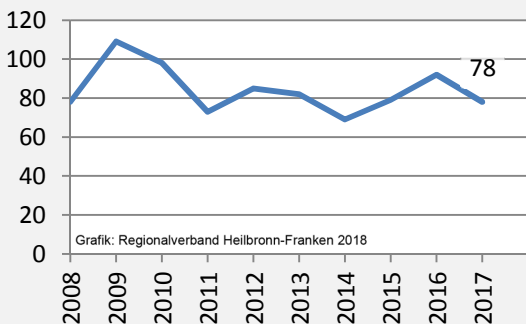

Mainhardt - Bevölkerung

Mainhardt - Beschäftigung

sozialvers. Beschäftigung (SvB) in Mainhardt (2008 bis 2017)

Grafik: Regionalverband Heilbronn-Franken 2018

prozentuale Entwicklung der SvB in Mainhardt (seit 2008)

Grafik: Regionalverband Heilbronn-Franken 2018

■ produzierendes Gewerbe ■ Dienstleistungen

Grafik: Regionalverband Heilbronn-Franken 2016

5-Jahres-Wertung (2012 bis 2017):

Beschäftigungsgewinne / -verluste pro 1.000 Beschäftigte

Grafik: Regionalverband Heilbronn-Franken 2018

Arbeitslosigkeit in Mainhardt

Grafik: Regionalverband Heilbronn-Franken 2018

Arbeitslosigkeit in Mainhardt

■ unter 25 Jahren ■ über 55 Jahre

Grafik: Regionalverband Heilbronn-Franken 2018