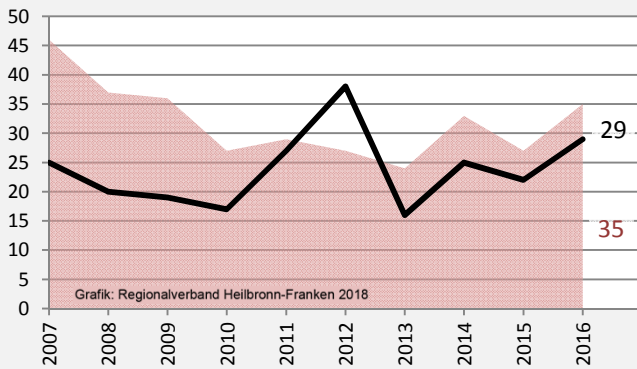

Langenbrettach - Bevölkerung

Bevölkerungsstand in Langenbrettach (2007 bis 2016)

Bevölkerungsentwicklung in Langenbrettach (seit 2007)

Grafik: Regionalverband Heilbronn-Franken 2018

Geburten und Sterbefälle in Langenbrettach

5-Jahres-Wertung (2012 - 2016): natürliche Bevölkerungsentwicklung pro 1.000 Einwohner

Grafik: Regionalverband Heilbronn-Franken 2018

Wanderungssaldi Langenbrettach

Grafik: Regionalverband Heilbronn-Franken 2018

5-Jahres-Wertung (2012 - 2016): Wanderungsgewinne bzw. -verluste pro 1.000 Einwohner

Datengrundlage: Landesamt für Statistik Baden-Württemberg

Abbildungen und Berechnungen: Regionalverband Heilbronn-Franken