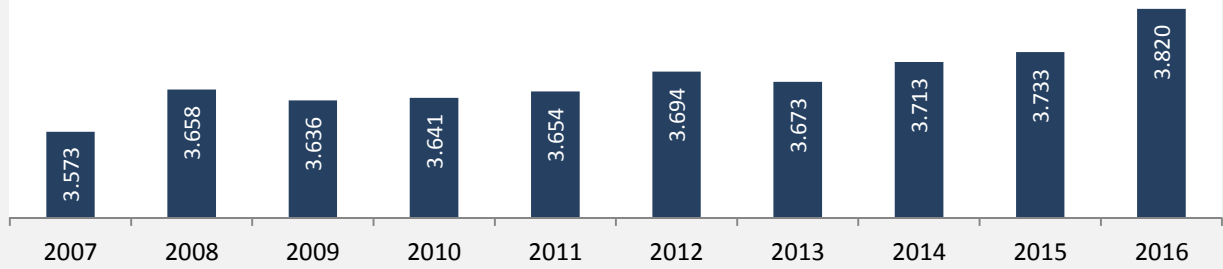

Langenbrettach - Bevölkerung

Bevölkerungsstand in Langenbrettach (2007 bis 2016)