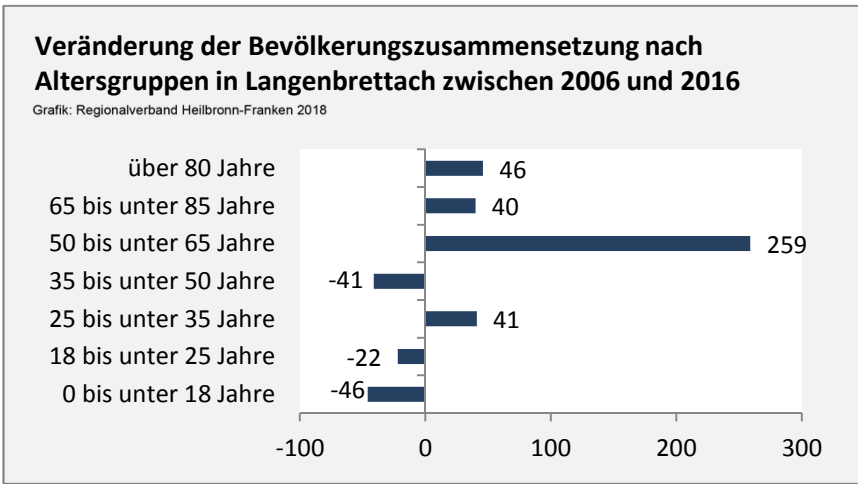

Langenbrettach - Bevölkerung

Datengrundlage: Landesamt für Statistik Baden-Württemberg
Abbildungen und Berechnungen: Regionalverband Heilbronn-Franken