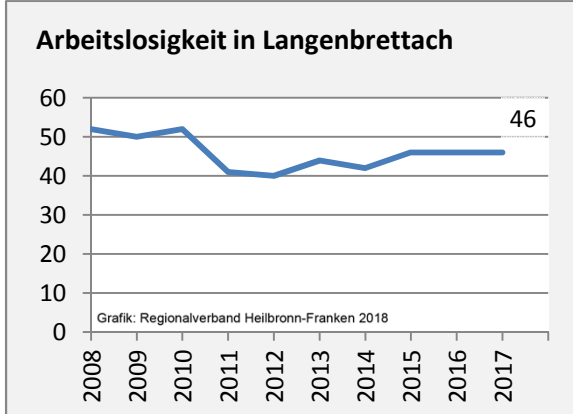

Langenbrettach - Beschäftigung

Datengrundlage: Statistik der Bundesagentur für Arbeit
Abbildungen und Berechnungen: Regionalverband Heilbronn-Franken