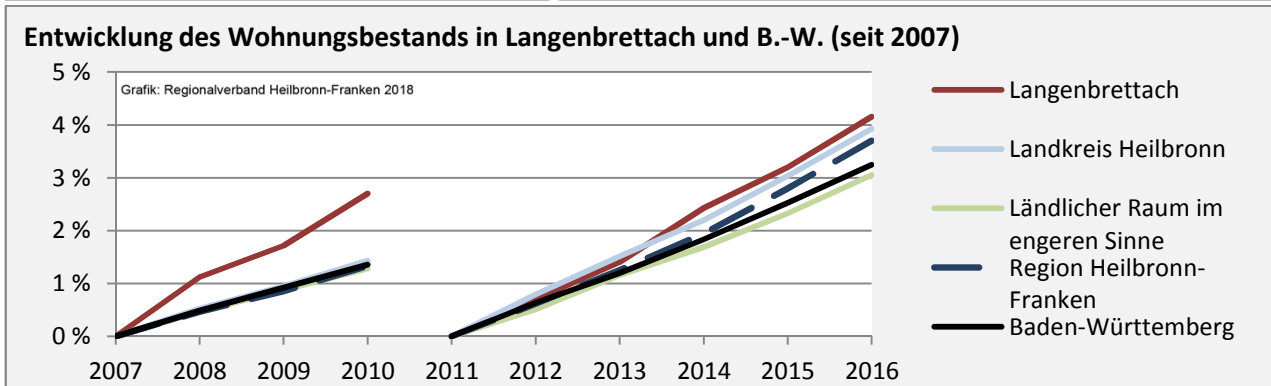

Langenbrettach - Wohnungsbestand und -entwicklung

Datengrundlage: Statistisches Landesamt Baden-Württemberg (ab 2011: Zensus 2011)

Abbildungen und Berechnungen: Regionalverband Heilbronn-Franken