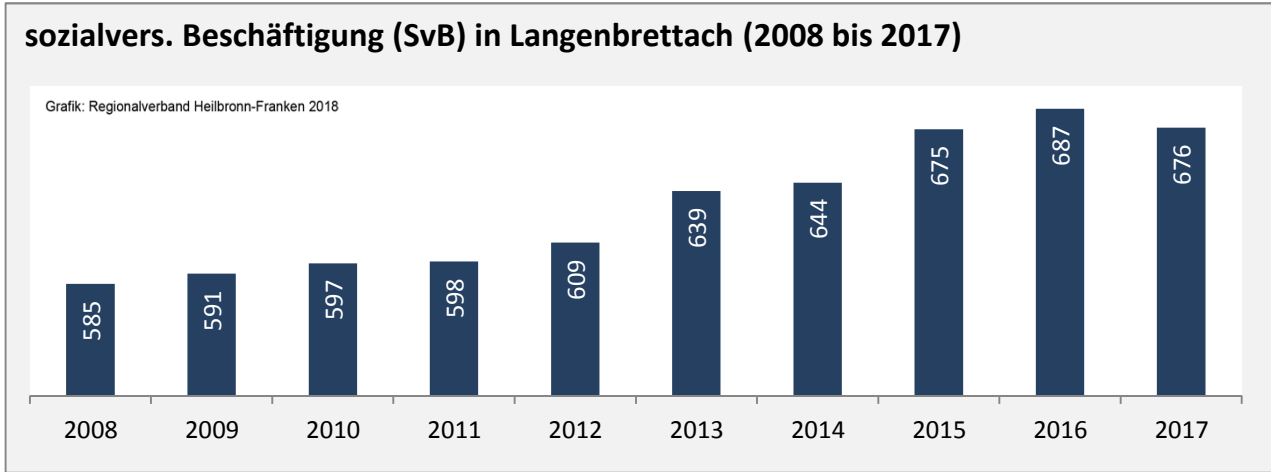

Langenbrettach - Beschäftigung

Datengrundlage: Statistik der Bundesagentur für Arbeit
Abbildungen und Berechnungen: Regionalverband Heilbronn-Franken