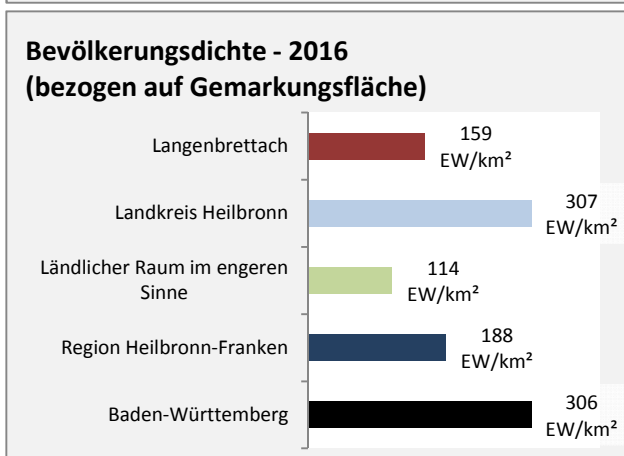

Langenbrettach - Flächenentwicklung

Datengrundlage: Landesamt für Statistik Baden-Württemberg

Abbildungen und Berechnungen: Regionalverband Heilbronn-Franken