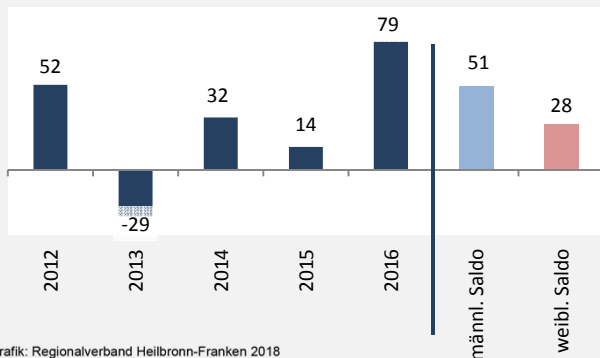

Wanderungssaldi Langenbrettach

Grafik: Regionalverband Heilbronn-Franken 2018