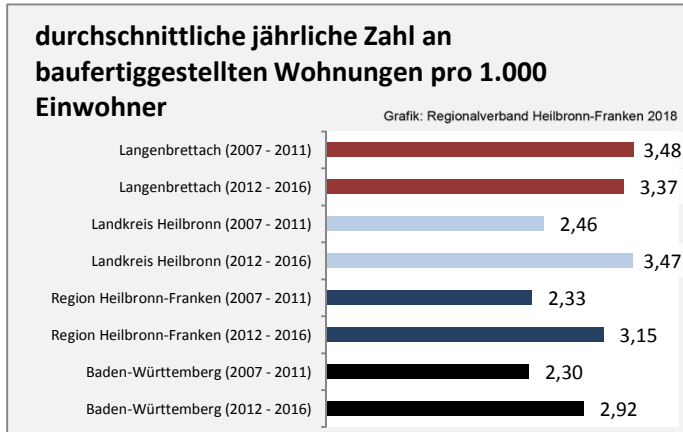

Langenbrettach - Wohnungsbestand und -entwicklung

Datengrundlage: Statistisches Landesamt Baden-Württemberg (ab 2011: Zensus 2011)

Abbildungen und Berechnungen: Regionalverband Heilbronn-Franken