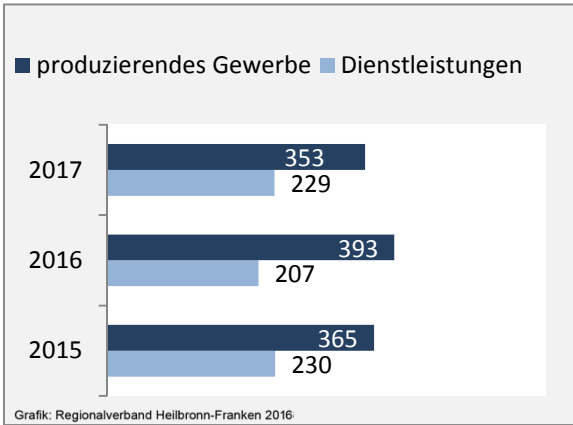

Langenbrettach - Beschäftigung

Datengrundlage: Statistik der Bundesagentur für Arbeit
Abbildungen und Berechnungen: Regionalverband Heilbronn-Franken