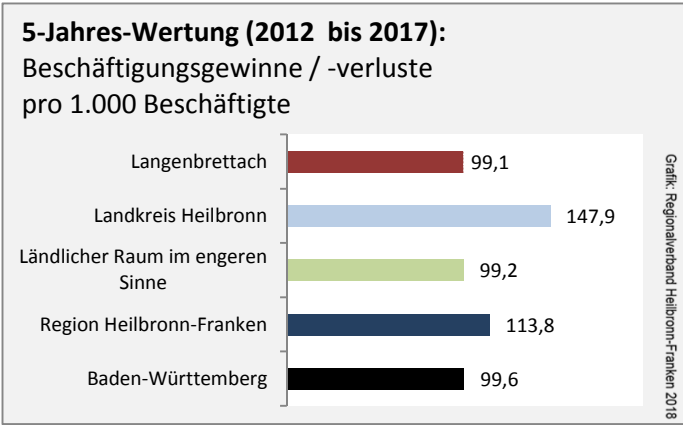

Langenbrettach - Beschäftigung

Datengrundlage: Statistik der Bundesagentur für Arbeit
Abbildungen und Berechnungen: Regionalverband Heilbronn-Franken