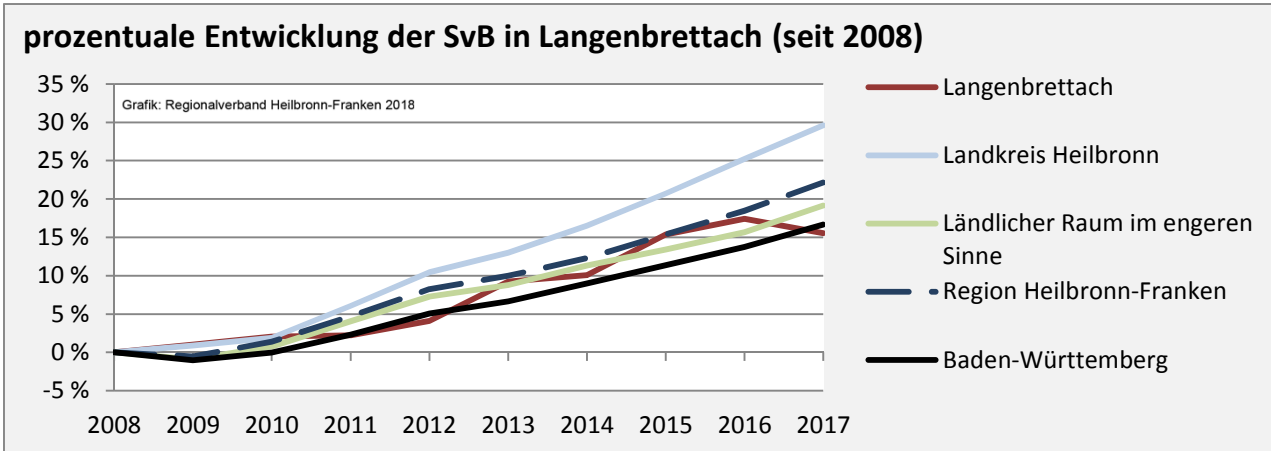

Langenbrettach - Beschäftigung

Datengrundlage: Statistik der Bundesagentur für Arbeit
Abbildungen und Berechnungen: Regionalverband Heilbronn-Franken