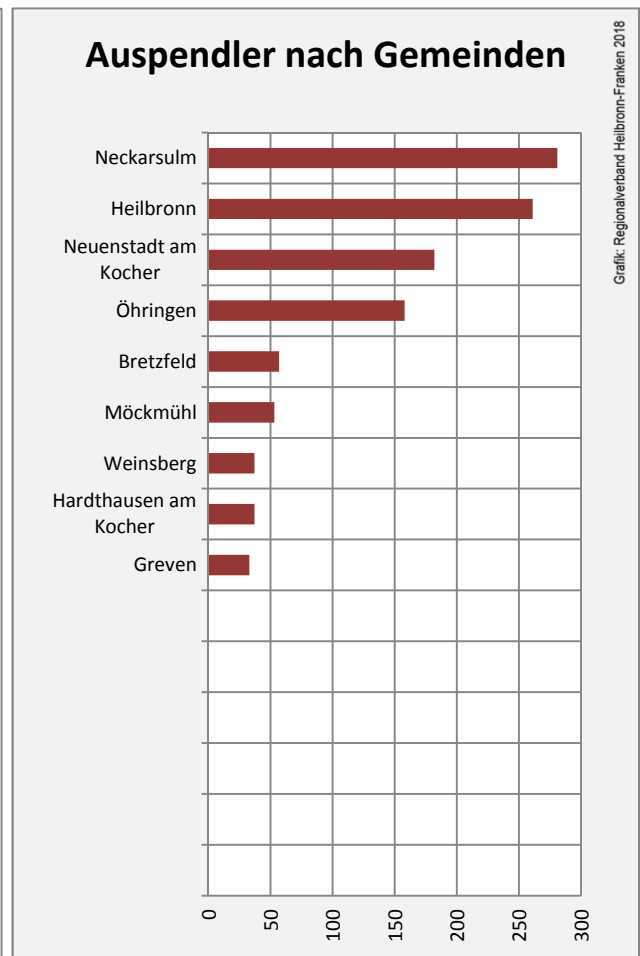

Grafik: Regionalverband Heilbronn-Franken 2018

5-Jahres-Wertung (2012 - 2016): Wanderungsgewinne bzw. -verluste pro 1.000 Einwohner

Datengrundlage: Landesamt für Statistik Baden-Württemberg

Abbildungen und Berechnungen: Regionalverband Heilbronn-Franken

Langenbrettach - Bevölkerung

Datengrundlage: Landesamt für Statistik Baden-Württemberg
Abbildungen und Berechnungen: Regionalverband Heilbronn-Franken

Langenbrettach - Beschäftigung

Datengrundlage: Statistik der Bundesagentur für Arbeit
 Abbildungen und Berechnungen: Regionalverband Heilbronn-Franken

Langenbrettach - Pendlerverflechtungen 2017

Pendlersaldo: -1067

Datengrundlage: Statistik der Bundesagentur für Arbeit

Abbildungen: Regionalverband Heilbronn-Franken (keine Berücksichtigung von Werten unter 30)