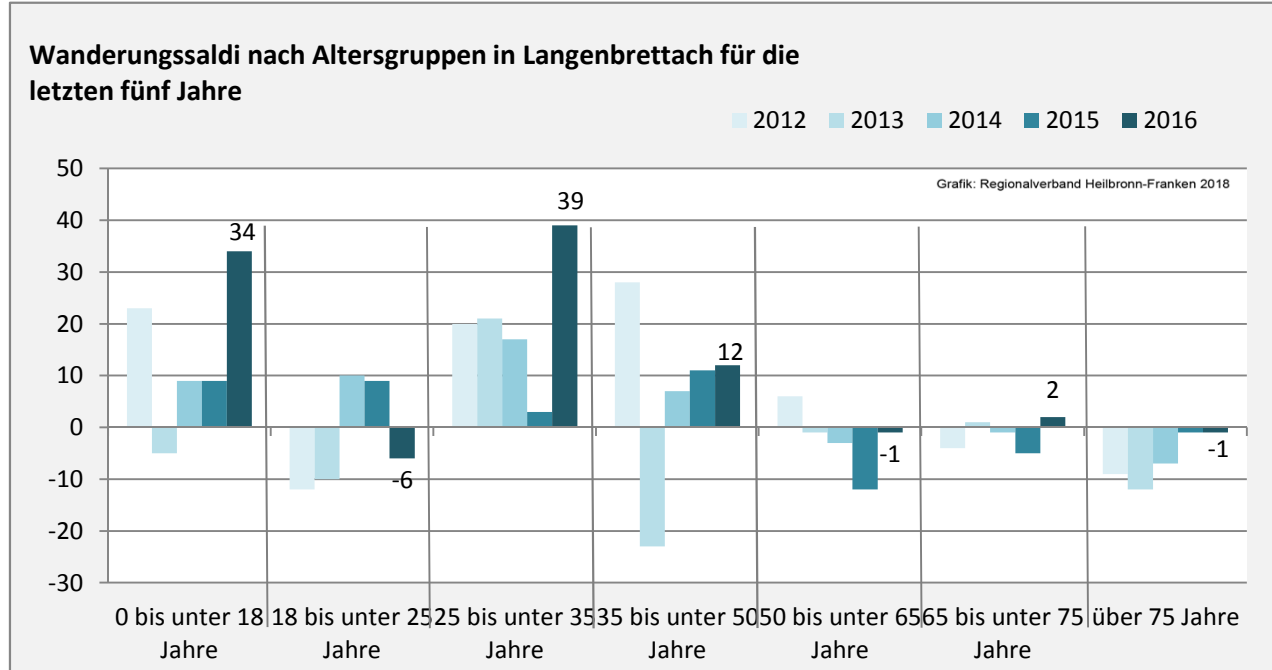

Geburten und Sterbefälle in Langenbrettach

5-Jahres-Wertung (2012 - 2016): natürliche Bevölkerungsentwicklung pro 1.000 Einwohner

Grafik: Regionalverband Heilbronn-Franken 2018

Wanderungssaldi Langenbrettach

Grafik: Regionalverband Heilbronn-Franken 2018

5-Jahres-Wertung (2012 - 2016): Wanderungsgewinne bzw. -verluste pro 1.000 Einwohner

Datengrundlage: Landesamt für Statistik Baden-Württemberg

Abbildungen und Berechnungen: Regionalverband Heilbronn-Franken

Langenbrettach - Bevölkerung

Datengrundlage: Landesamt für Statistik Baden-Württemberg
Abbildungen und Berechnungen: Regionalverband Heilbronn-Franken

Langenbrettach - Beschäftigung

Datengrundlage: Statistik der Bundesagentur für Arbeit
 Abbildungen und Berechnungen: Regionalverband Heilbronn-Franken