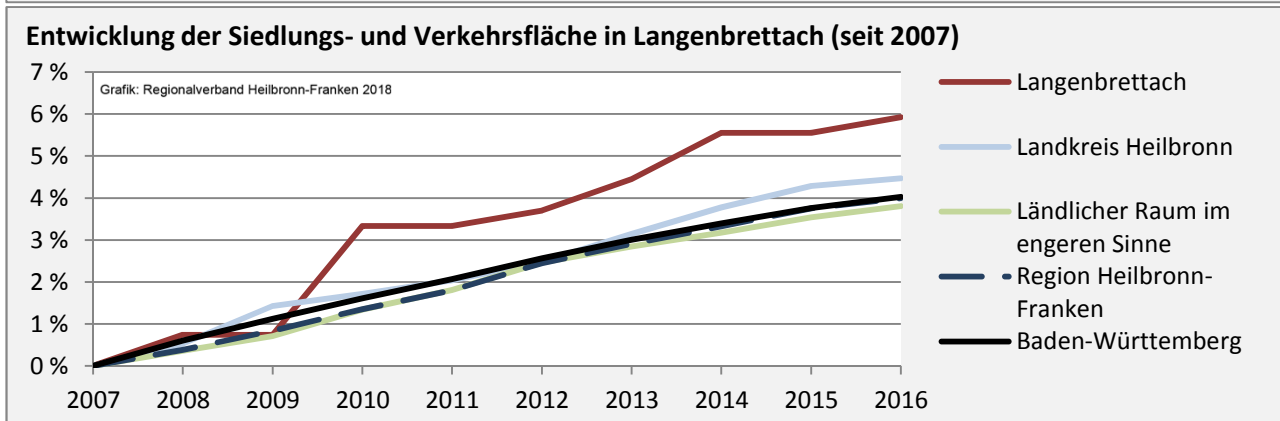

Langenbrettach - Flächenentwicklung

Datengrundlage: Landesamt für Statistik Baden-Württemberg

Abbildungen und Berechnungen: Regionalverband Heilbronn-Franken