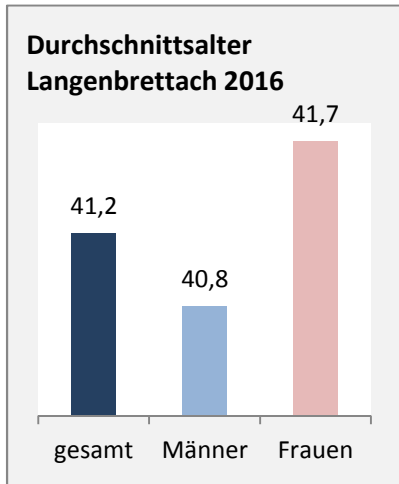

Geburten und Sterbefälle in Langenbrettach

5-Jahres-Wertung (2012 - 2016): natürliche Bevölkerungsentwicklung pro 1.000 Einwohner

Grafik: Regionalverband Heilbronn-Franken 2018

Wanderungssaldi Langenbrettach

Grafik: Regionalverband Heilbronn-Franken 2018

5-Jahres-Wertung (2012 - 2016): Wanderungsgewinne bzw. -verluste pro 1.000 Einwohner

Datengrundlage: Landesamt für Statistik Baden-Württemberg

Abbildungen und Berechnungen: Regionalverband Heilbronn-Franken

Langenbrettach - Bevölkerung

Datengrundlage: Landesamt für Statistik Baden-Württemberg
Abbildungen und Berechnungen: Regionalverband Heilbronn-Franken

Langenbrettach - Beschäftigung

Datengrundlage: Statistik der Bundesagentur für Arbeit
 Abbildungen und Berechnungen: Regionalverband Heilbronn-Franken