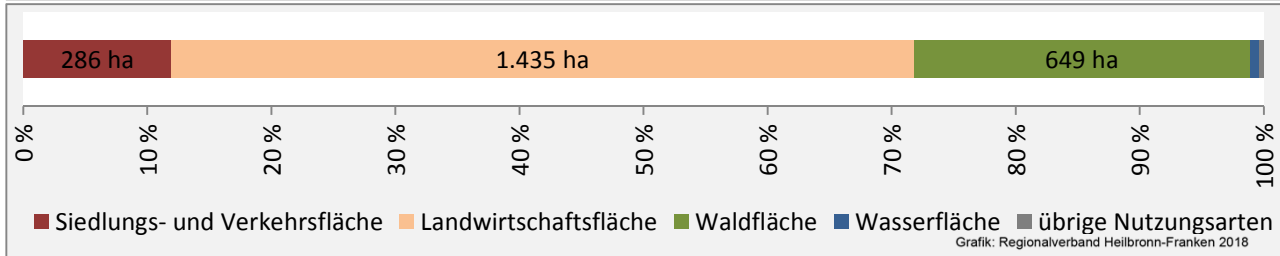

Langenbrettach - Flächenentwicklung

Datengrundlage: Landesamt für Statistik Baden-Württemberg

Abbildungen und Berechnungen: Regionalverband Heilbronn-Franken