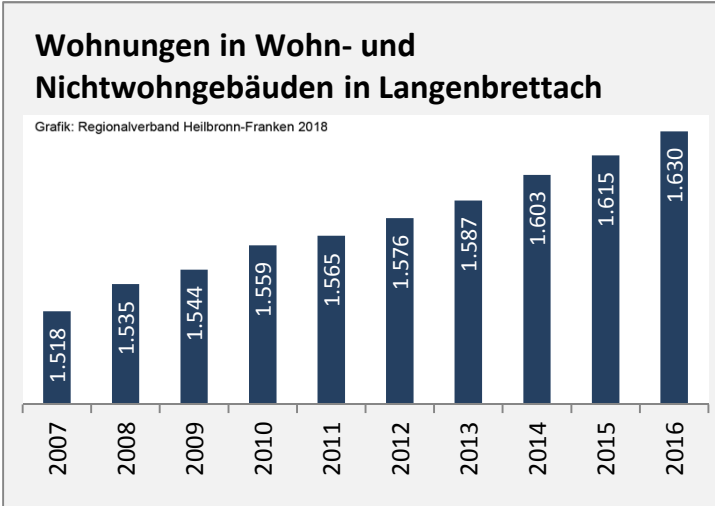

Langenbrettach - Wohnungsbestand und -entwicklung

Datengrundlage: Statistisches Landesamt Baden-Württemberg (ab 2011: Zensus 2011)

Abbildungen und Berechnungen: Regionalverband Heilbronn-Franken