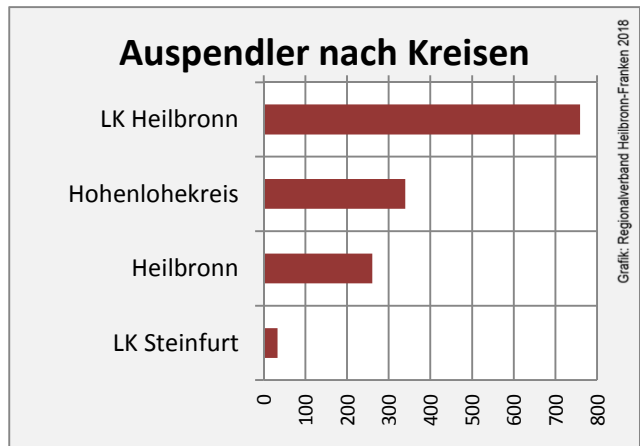

Grafik: Regionalverband Heilbronn-Franken 2018

5-Jahres-Wertung (2012 - 2016): Wanderungsgewinne bzw. -verluste pro 1.000 Einwohner

Datengrundlage: Landesamt für Statistik Baden-Württemberg

Abbildungen und Berechnungen: Regionalverband Heilbronn-Franken

Langenbrettach - Bevölkerung

Datengrundlage: Landesamt für Statistik Baden-Württemberg
Abbildungen und Berechnungen: Regionalverband Heilbronn-Franken

Langenbrettach - Beschäftigung

Datengrundlage: Statistik der Bundesagentur für Arbeit
 Abbildungen und Berechnungen: Regionalverband Heilbronn-Franken

Langenbrettach - Pendlerverflechtungen 2017

Pendlersaldo: -1067

Datengrundlage: Statistik der Bundesagentur für Arbeit

Abbildungen: Regionalverband Heilbronn-Franken (keine Berücksichtigung von Werten unter 30)