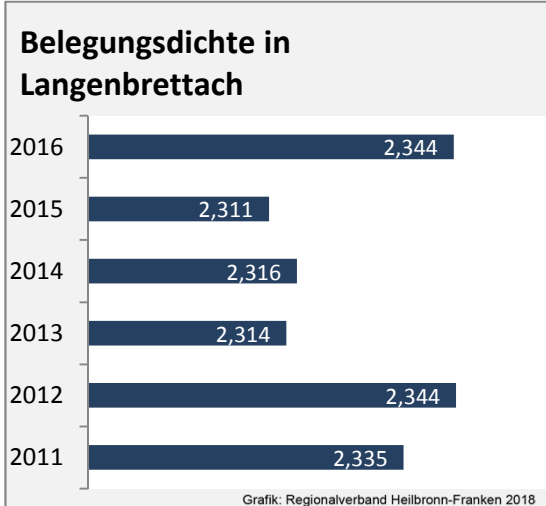

Langenbrettach - Wohnungsbestand und -entwicklung

Datengrundlage: Statistisches Landesamt Baden-Württemberg (ab 2011: Zensus 2011)

Abbildungen und Berechnungen: Regionalverband Heilbronn-Franken