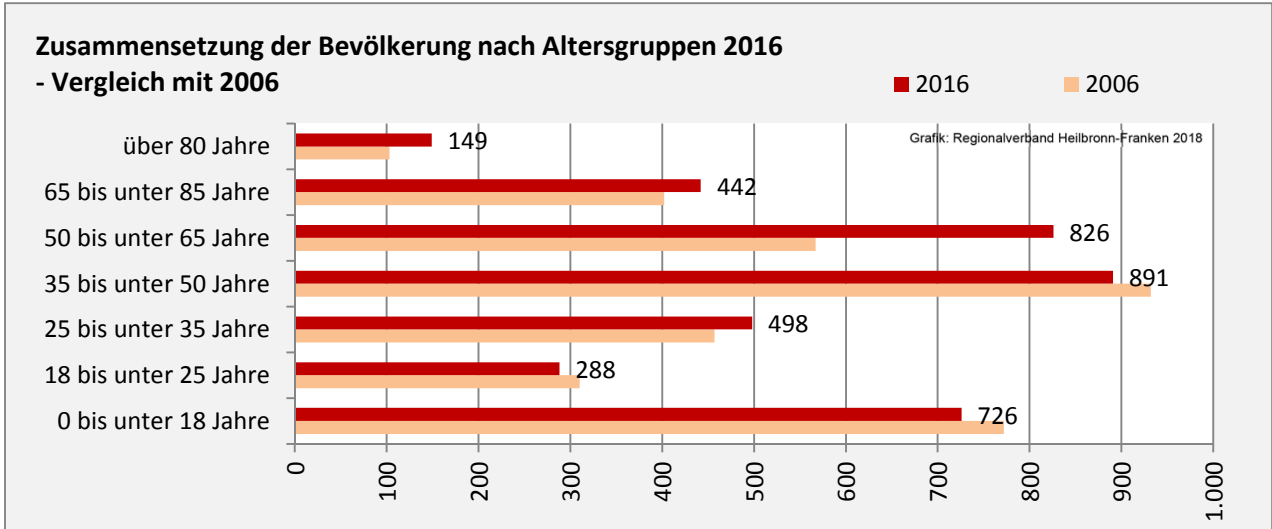

Langenbrettach - Bevölkerung

Datengrundlage: Landesamt für Statistik Baden-Württemberg
Abbildungen und Berechnungen: Regionalverband Heilbronn-Franken