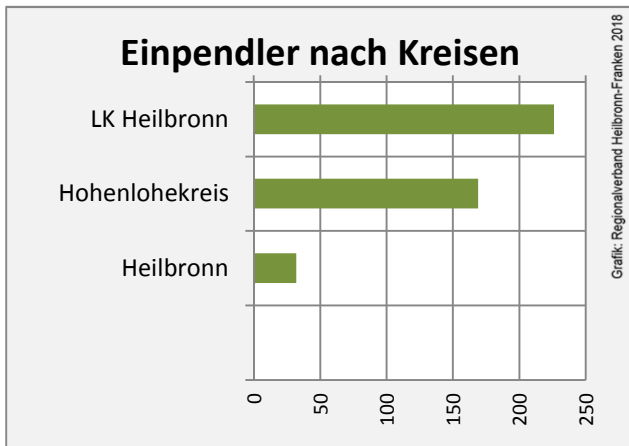

Grafik: Regionalverband Heilbronn-Franken 2018

5-Jahres-Wertung (2012 - 2016): Wanderungsgewinne bzw. -verluste pro 1.000 Einwohner

Datengrundlage: Landesamt für Statistik Baden-Württemberg

Abbildungen und Berechnungen: Regionalverband Heilbronn-Franken

Langenbrettach - Bevölkerung

Datengrundlage: Landesamt für Statistik Baden-Württemberg
Abbildungen und Berechnungen: Regionalverband Heilbronn-Franken

Langenbrettach - Beschäftigung

Datengrundlage: Statistik der Bundesagentur für Arbeit
 Abbildungen und Berechnungen: Regionalverband Heilbronn-Franken

Langenbrettach - Pendlerverflechtungen 2017

Pendlersaldo: -1067

Datengrundlage: Statistik der Bundesagentur für Arbeit

Abbildungen: Regionalverband Heilbronn-Franken (keine Berücksichtigung von Werten unter 30)