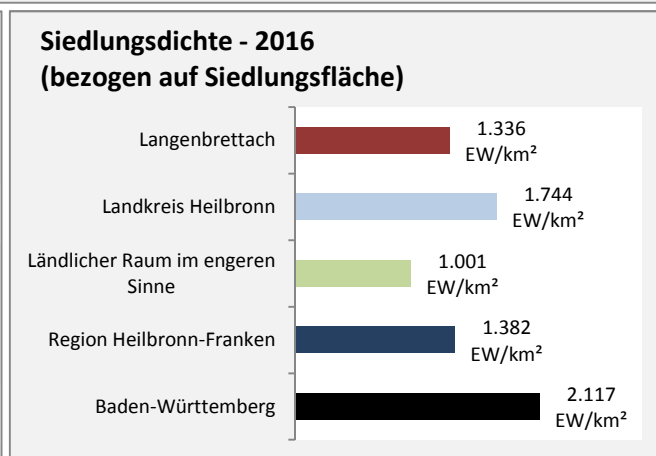

Langenbrettach - Flächenentwicklung

Datengrundlage: Landesamt für Statistik Baden-Württemberg

Abbildungen und Berechnungen: Regionalverband Heilbronn-Franken