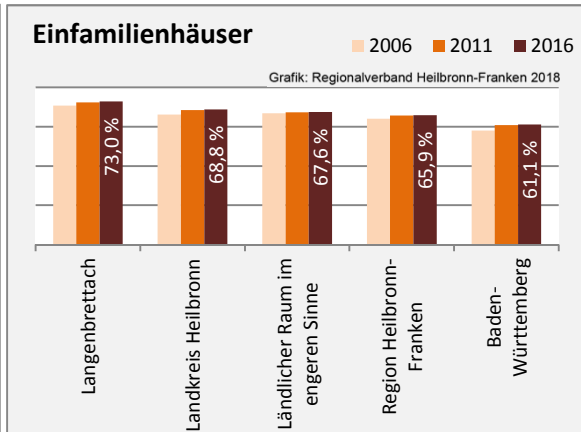

Langenbrettach - Wohnungsbestand und -entwicklung

Datengrundlage: Statistisches Landesamt Baden-Württemberg (ab 2011: Zensus 2011)

Abbildungen und Berechnungen: Regionalverband Heilbronn-Franken