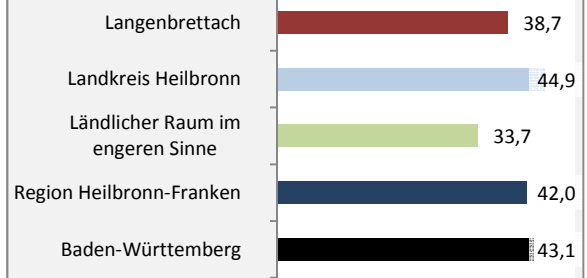

5-Jahres-Wertung (2012 - 2016): Wanderungsgewinne bzw. -verluste pro 1.000 Einwohner

Datengrundlage: Landesamt für Statistik Baden-Württemberg

Abbildungen und Berechnungen: Regionalverband Heilbronn-Franken