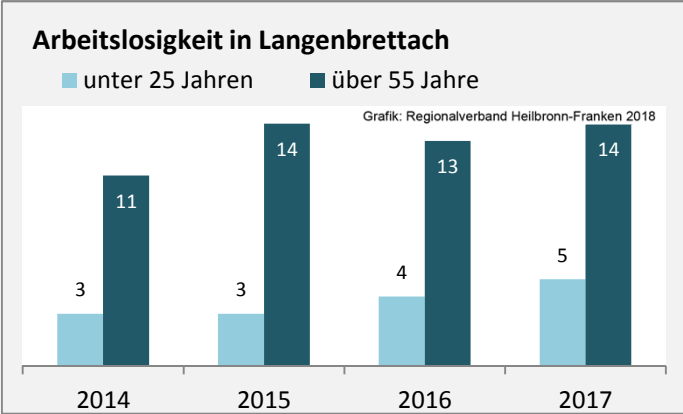

Langenbrettach - Beschäftigung

Datengrundlage: Statistik der Bundesagentur für Arbeit
Abbildungen und Berechnungen: Regionalverband Heilbronn-Franken