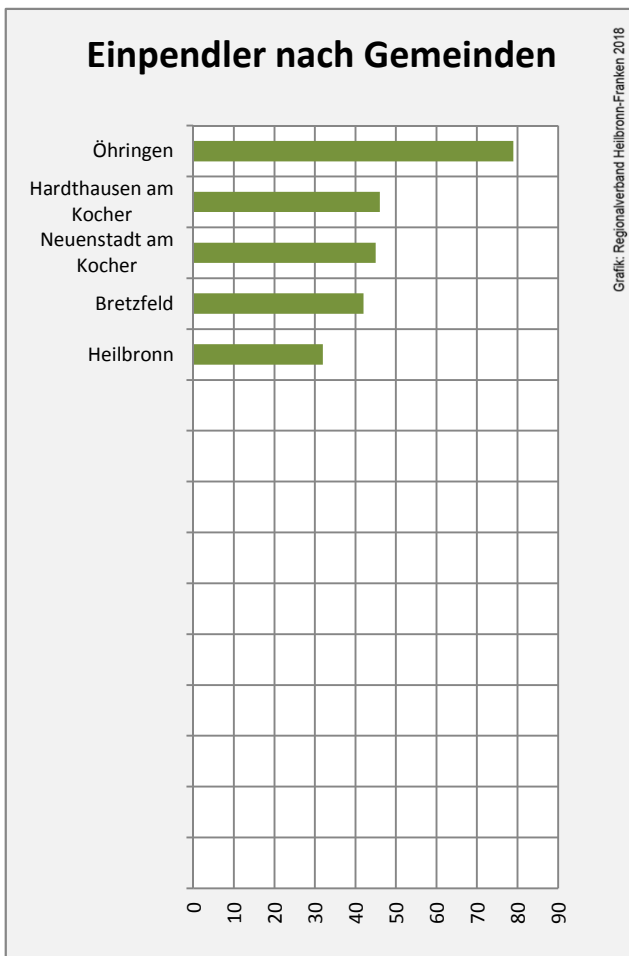

Grafik: Regionalverband Heilbronn-Franken 2018

5-Jahres-Wertung (2012 - 2016): Wanderungsgewinne bzw. -verluste pro 1.000 Einwohner

Datengrundlage: Landesamt für Statistik Baden-Württemberg

Abbildungen und Berechnungen: Regionalverband Heilbronn-Franken

Langenbrettach - Bevölkerung

Datengrundlage: Landesamt für Statistik Baden-Württemberg
Abbildungen und Berechnungen: Regionalverband Heilbronn-Franken

Langenbrettach - Beschäftigung

Datengrundlage: Statistik der Bundesagentur für Arbeit
 Abbildungen und Berechnungen: Regionalverband Heilbronn-Franken

Langenbrettach - Pendlerverflechtungen 2017

Pendlersaldo: -1067

Datengrundlage: Statistik der Bundesagentur für Arbeit

Abbildungen: Regionalverband Heilbronn-Franken (keine Berücksichtigung von Werten unter 30)