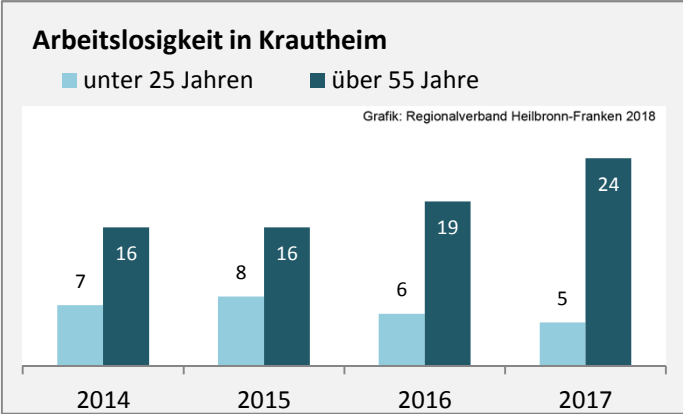

Krautheim - Beschäftigung

Datengrundlage: Statistik der Bundesagentur für Arbeit

Abbildungen und Berechnungen: Regionalverband Heilbronn-Franken