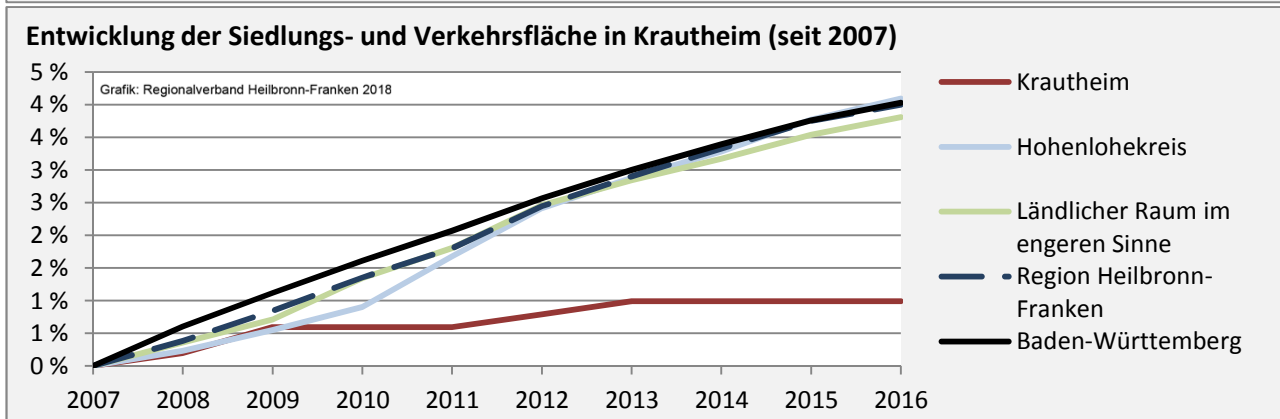

Krautheim - Flächenentwicklung

Datengrundlage: Landesamt für Statistik Baden-Württemberg

Abbildungen und Berechnungen: Regionalverband Heilbronn-Franken