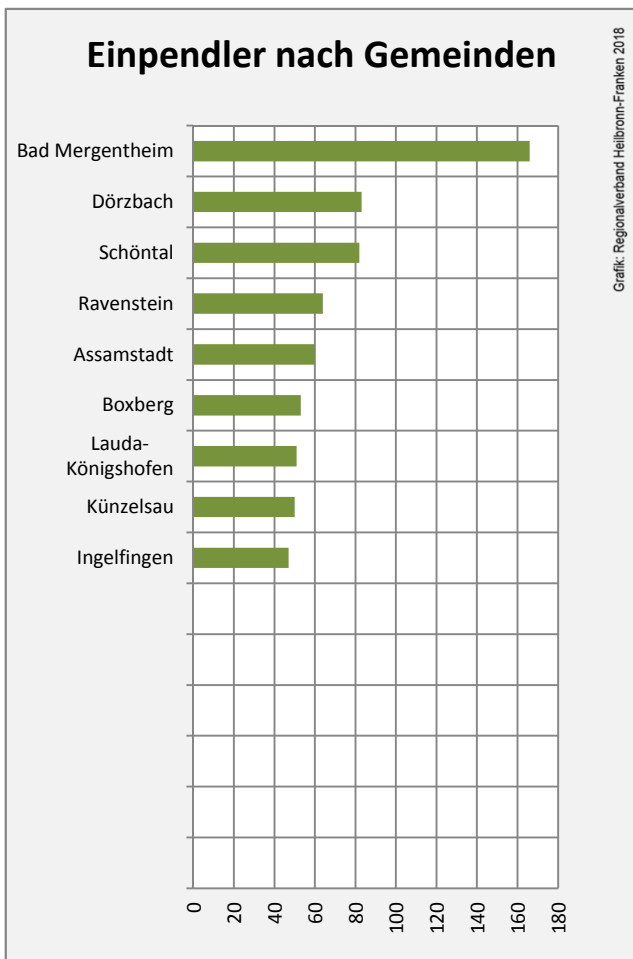

Krautheim - Beschäftigung

Datengrundlage: Statistik der Bundesagentur für Arbeit

Abbildungen und Berechnungen: Regionalverband Heilbronn-Franken

Krautheim - Pendlerverflechtungen 2017

Pendlersaldo: -430

Datengrundlage: Statistik der Bundesagentur für Arbeit