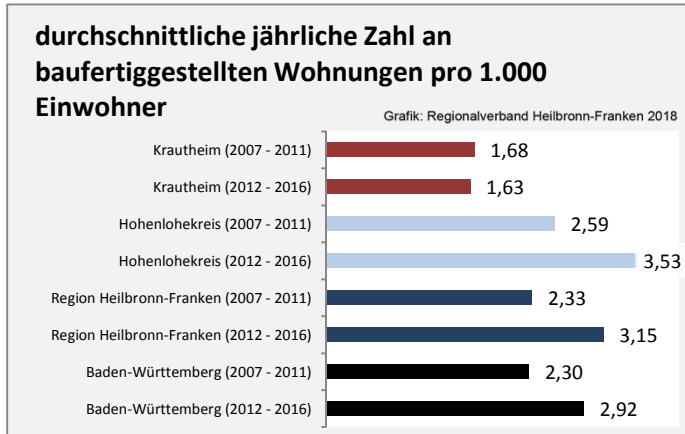

Krautheim - Wohnungsbestand und -entwicklung

Datengrundlage: Statistisches Landesamt Baden-Württemberg (ab 2011: Zensus 2011)

Abbildungen und Berechnungen: Regionalverband Heilbronn-Franken