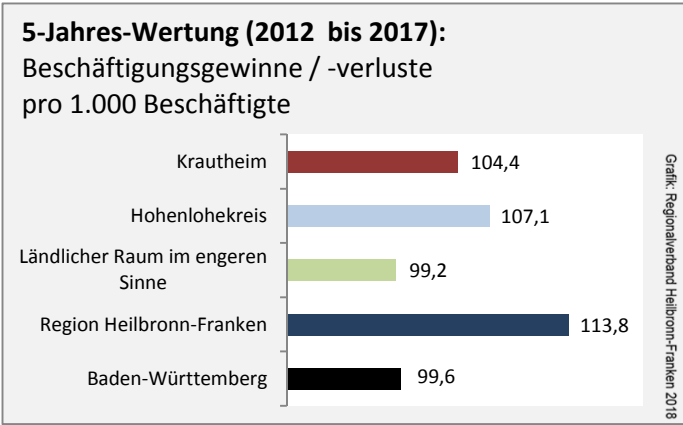

Krautheim - Beschäftigung

Datengrundlage: Statistik der Bundesagentur für Arbeit

Abbildungen und Berechnungen: Regionalverband Heilbronn-Franken