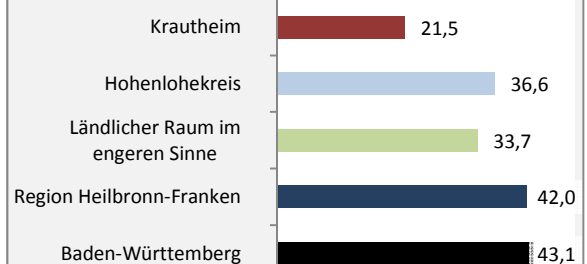

5-Jahres-Wertung (2012 - 2016): Wanderungsgewinne bzw. -verluste pro 1.000 Einwohner

Datengrundlage: Landesamt für Statistik Baden-Württemberg

Abbildungen und Berechnungen: Regionalverband Heilbronn-Franken