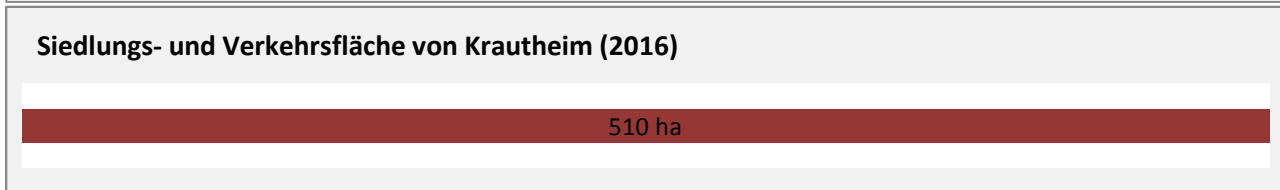

Krautheim - Flächenentwicklung

Datengrundlage: Landesamt für Statistik Baden-Württemberg

Abbildungen und Berechnungen: Regionalverband Heilbronn-Franken