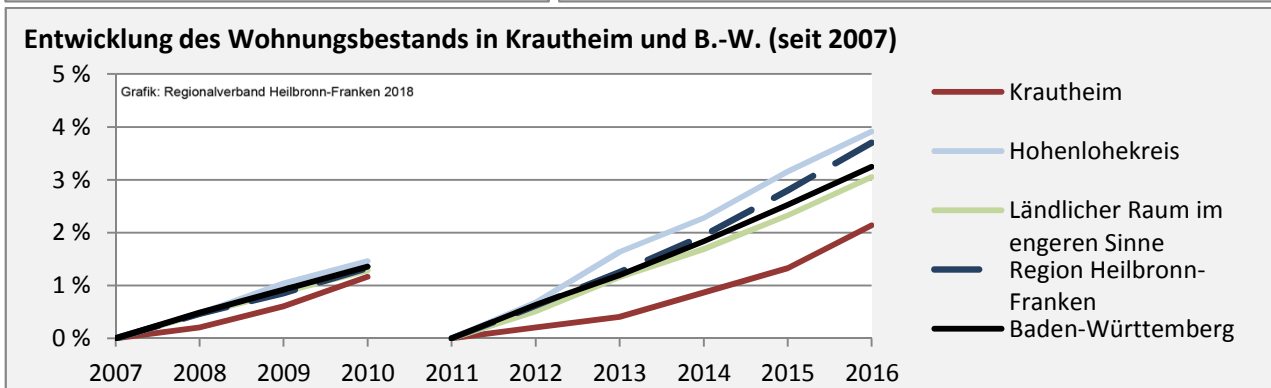

Krautheim - Wohnungsbestand und -entwicklung

Datengrundlage: Statistisches Landesamt Baden-Württemberg (ab 2011: Zensus 2011)

Abbildungen und Berechnungen: Regionalverband Heilbronn-Franken