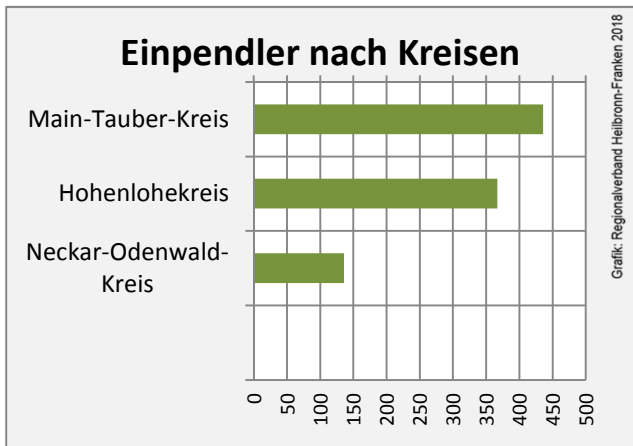

Krautheim - Beschäftigung

Datengrundlage: Statistik der Bundesagentur für Arbeit

Abbildungen und Berechnungen: Regionalverband Heilbronn-Franken

Krautheim - Pendlerverflechtungen 2017

Pendlersaldo: -430

Datengrundlage: Statistik der Bundesagentur für Arbeit