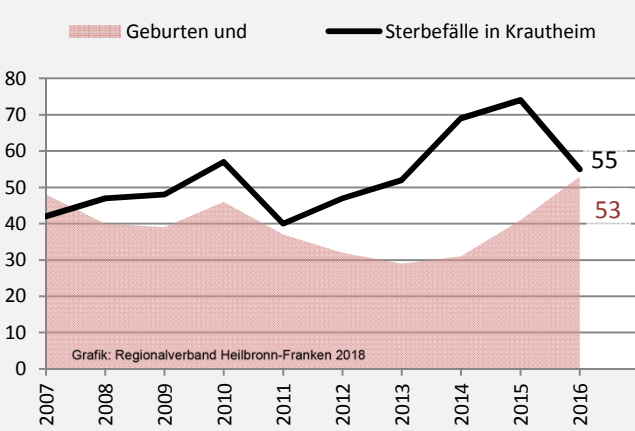

Krautheim - Bevölkerung

Bevölkerungsstand in Krautheim (2007 bis 2016)

Bevölkerungsentwicklung in Krautheim (seit 2007)

5-Jahres-Wertung (2012 - 2016): natürliche Bevölkerungsentwicklung pro 1.000 Einwohner