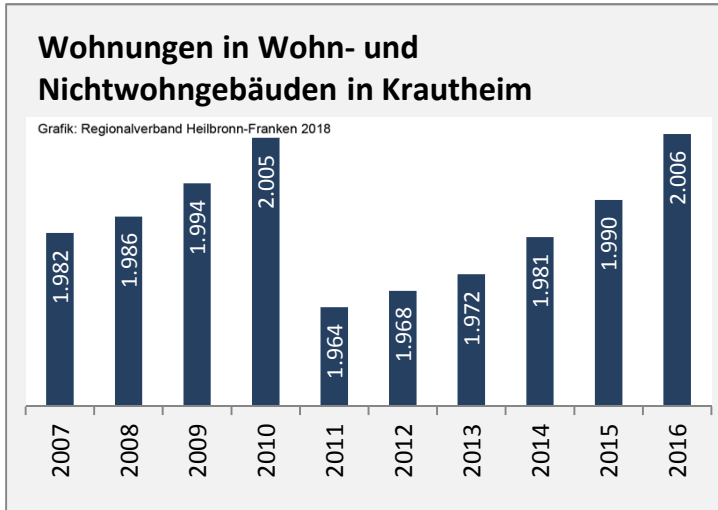

Krautheim - Wohnungsbestand und -entwicklung

Datengrundlage: Statistisches Landesamt Baden-Württemberg (ab 2011: Zensus 2011)

Abbildungen und Berechnungen: Regionalverband Heilbronn-Franken