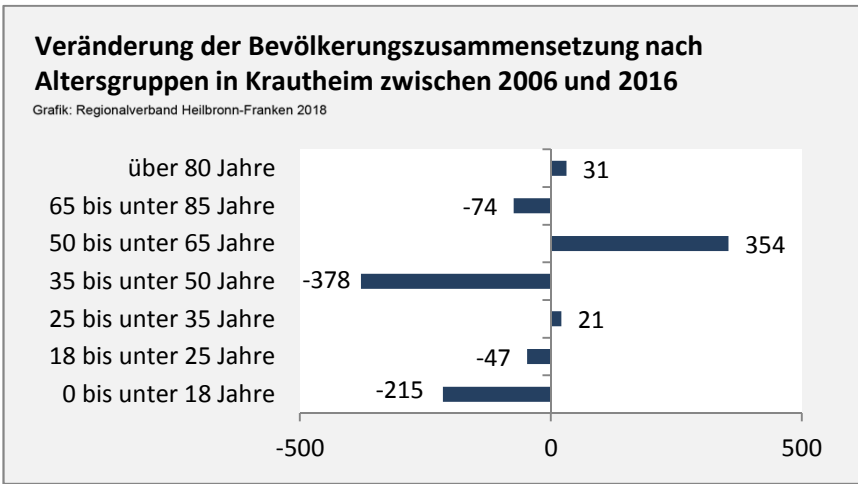

Krautheim - Bevölkerung

Datengrundlage: Landesamt für Statistik Baden-Württemberg
Abbildungen und Berechnungen: Regionalverband Heilbronn-Franken