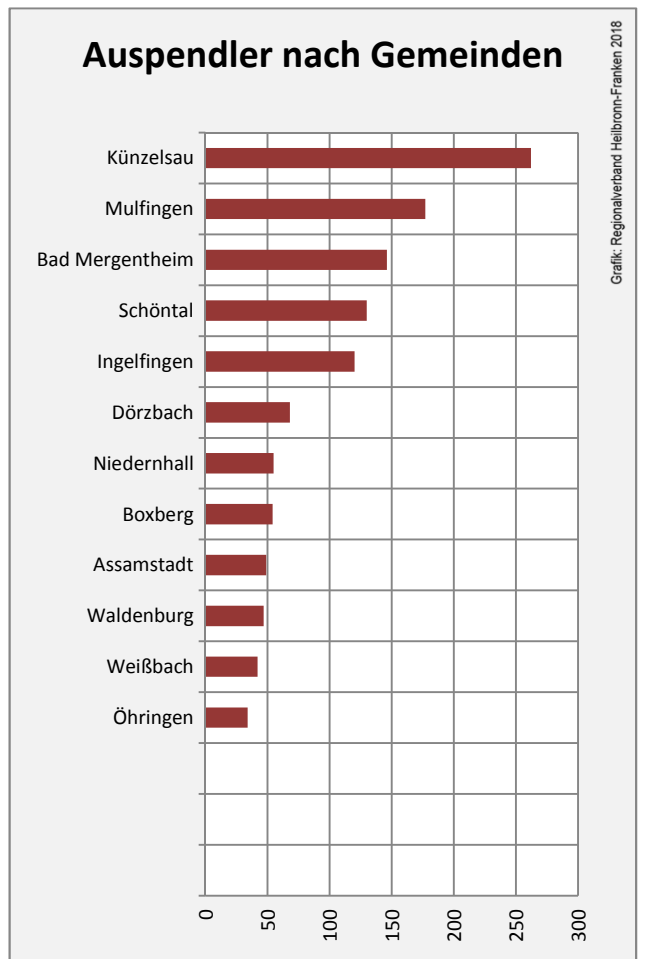

Krautheim - Beschäftigung

Datengrundlage: Statistik der Bundesagentur für Arbeit

Abbildungen und Berechnungen: Regionalverband Heilbronn-Franken

Krautheim - Pendlerverflechtungen 2017

Pendlersaldo: -430

Datengrundlage: Statistik der Bundesagentur für Arbeit