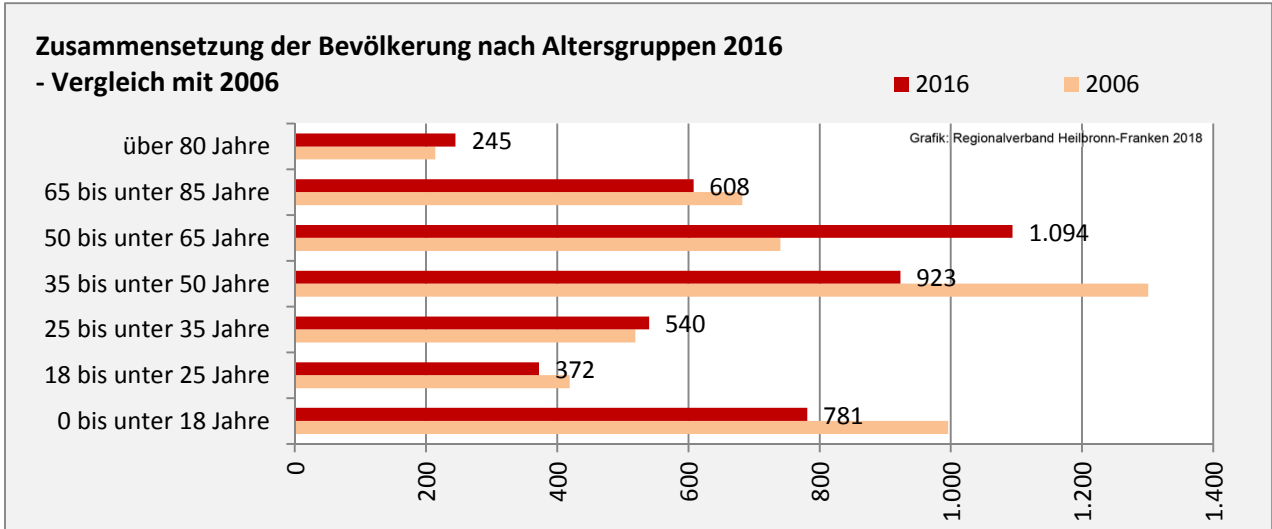

Krautheim - Bevölkerung

Datengrundlage: Landesamt für Statistik Baden-Württemberg
Abbildungen und Berechnungen: Regionalverband Heilbronn-Franken