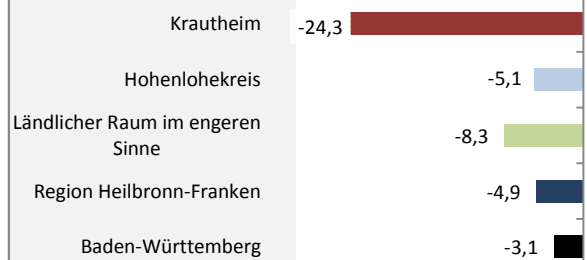

Krautheim - Bevölkerung

Bevölkerungsstand in Krautheim (2007 bis 2016)

Bevölkerungsentwicklung in Krautheim (seit 2007)

5-Jahres-Wertung (2012 - 2016): natürliche Bevölkerungsentwicklung pro 1.000 Einwohner