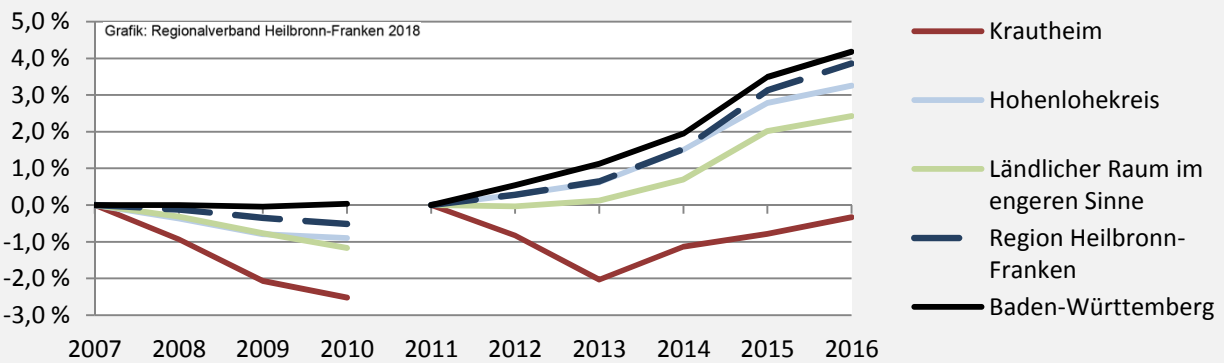

Krautheim - Bevölkerung

Bevölkerungsstand in Krautheim (2007 bis 2016)

Bevölkerungsentwicklung in Krautheim (seit 2007)

5-Jahres-Wertung (2012 - 2016): natürliche Bevölkerungsentwicklung pro 1.000 Einwohner