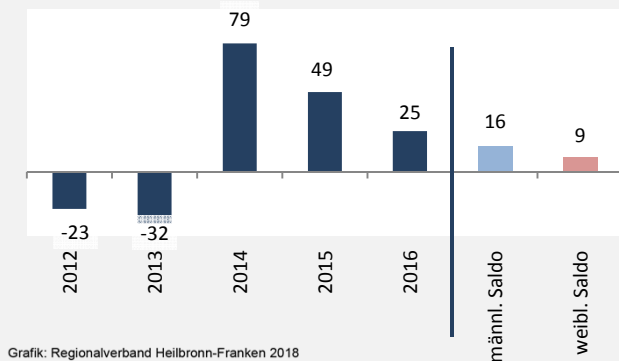

Wanderungssaldi Krautheim