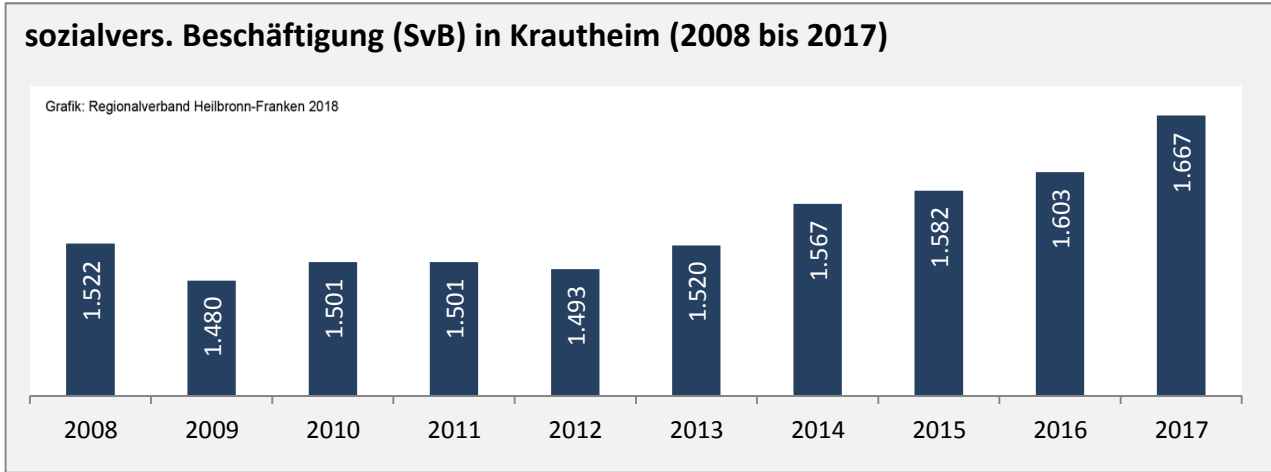

Krautheim - Beschäftigung

Datengrundlage: Statistik der Bundesagentur für Arbeit

Abbildungen und Berechnungen: Regionalverband Heilbronn-Franken