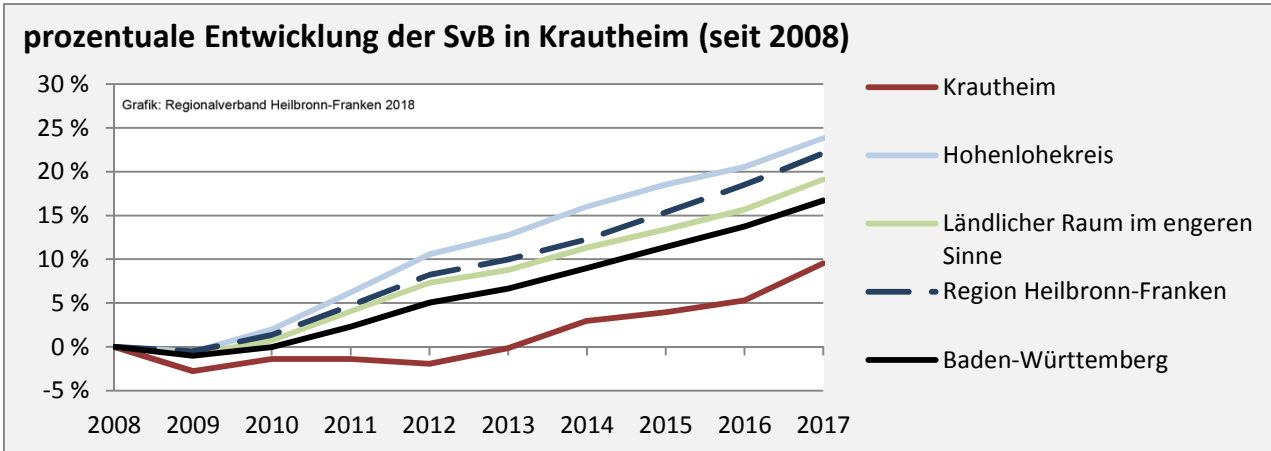

Krautheim - Beschäftigung

Datengrundlage: Statistik der Bundesagentur für Arbeit

Abbildungen und Berechnungen: Regionalverband Heilbronn-Franken