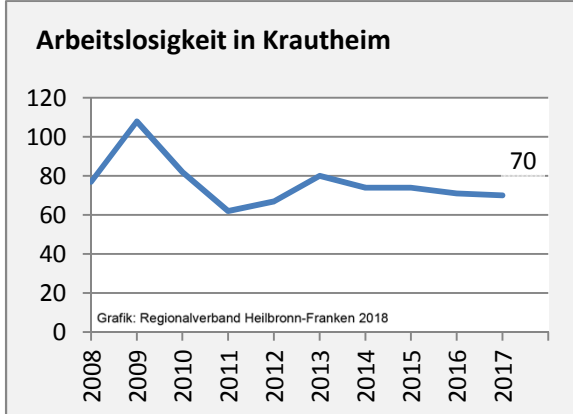

Krautheim - Beschäftigung

Datengrundlage: Statistik der Bundesagentur für Arbeit

Abbildungen und Berechnungen: Regionalverband Heilbronn-Franken