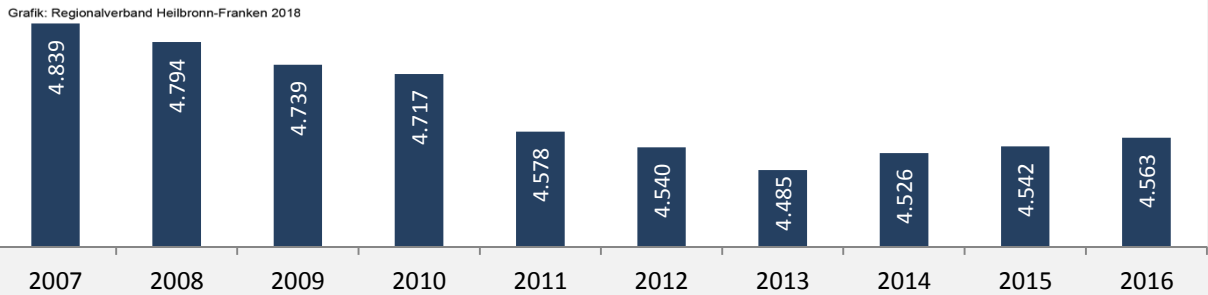

Krautheim - Bevölkerung

Bevölkerungsstand in Krautheim (2007 bis 2016)

Bevölkerungsentwicklung in Krautheim (seit 2007)

5-Jahres-Wertung (2012 - 2016): natürliche Bevölkerungsentwicklung pro 1.000 Einwohner