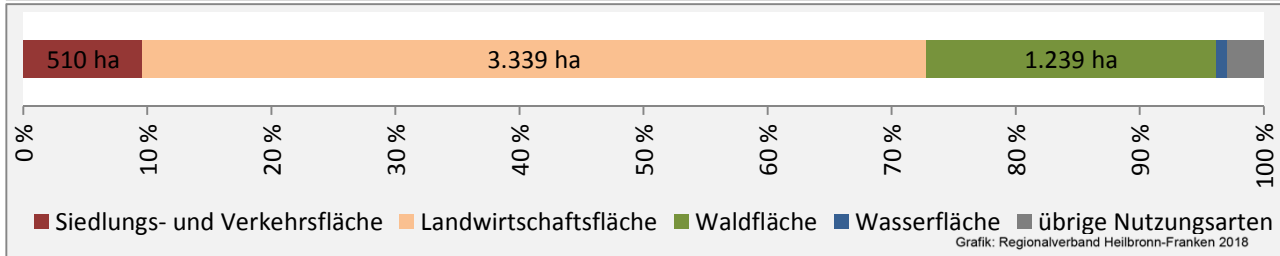

Krautheim - Flächenentwicklung

Datengrundlage: Landesamt für Statistik Baden-Württemberg

Abbildungen und Berechnungen: Regionalverband Heilbronn-Franken