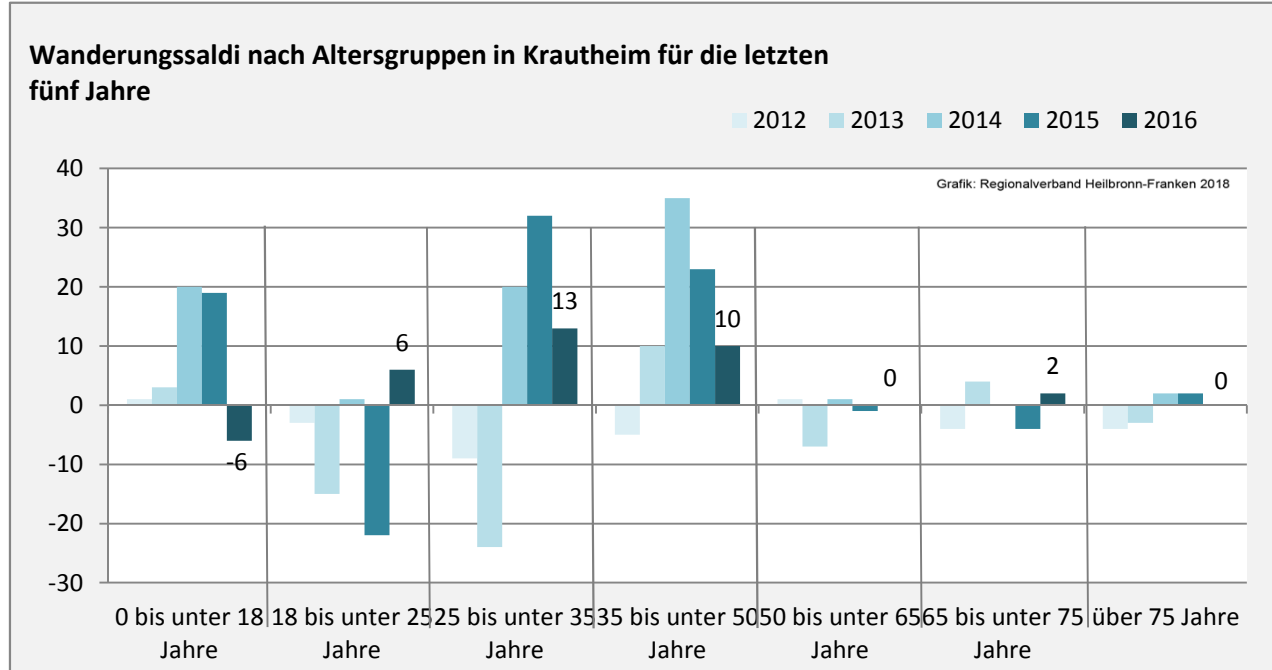

Krautheim - Bevölkerung

Datengrundlage: Landesamt für Statistik Baden-Württemberg
Abbildungen und Berechnungen: Regionalverband Heilbronn-Franken