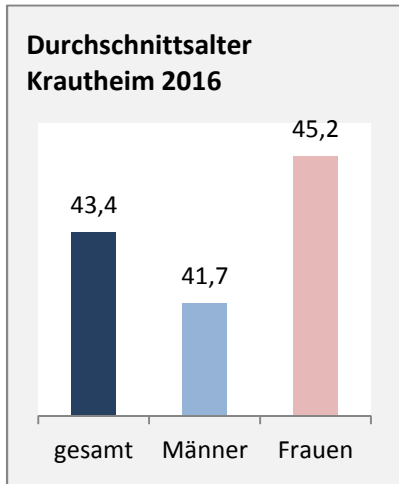

Krautheim - Bevölkerung

Datengrundlage: Landesamt für Statistik Baden-Württemberg
Abbildungen und Berechnungen: Regionalverband Heilbronn-Franken