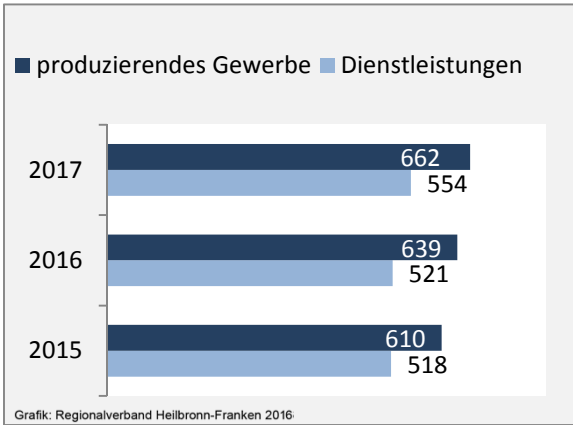

Krautheim - Beschäftigung

Datengrundlage: Statistik der Bundesagentur für Arbeit

Abbildungen und Berechnungen: Regionalverband Heilbronn-Franken