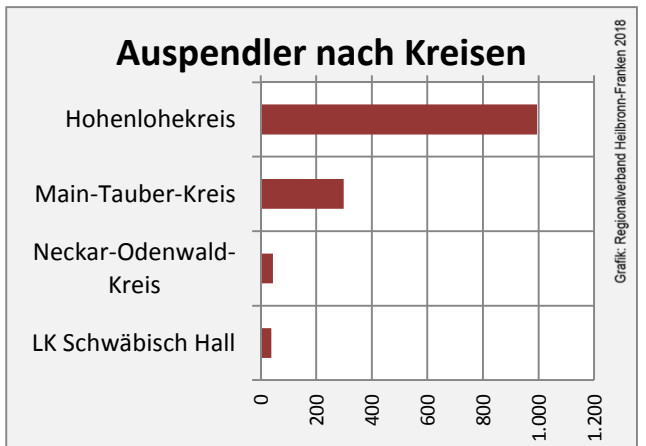

Krautheim - Beschäftigung

Datengrundlage: Statistik der Bundesagentur für Arbeit

Abbildungen und Berechnungen: Regionalverband Heilbronn-Franken

Krautheim - Pendlerverflechtungen 2017

Pendlersaldo: -430

Datengrundlage: Statistik der Bundesagentur für Arbeit