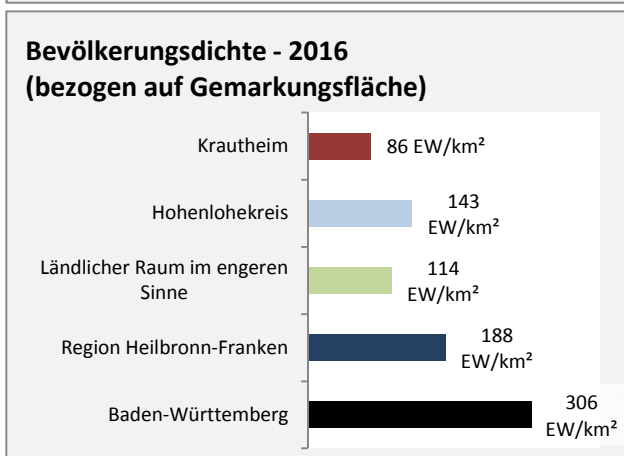

Krautheim - Flächenentwicklung

Datengrundlage: Landesamt für Statistik Baden-Württemberg

Abbildungen und Berechnungen: Regionalverband Heilbronn-Franken