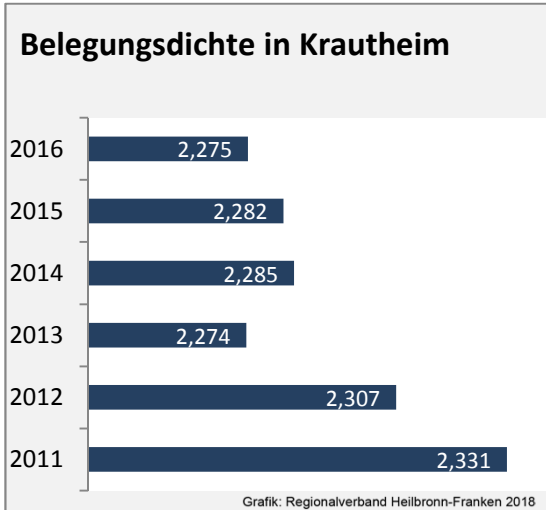

Krautheim - Wohnungsbestand und -entwicklung

Datengrundlage: Statistisches Landesamt Baden-Württemberg (ab 2011: Zensus 2011)

Abbildungen und Berechnungen: Regionalverband Heilbronn-Franken