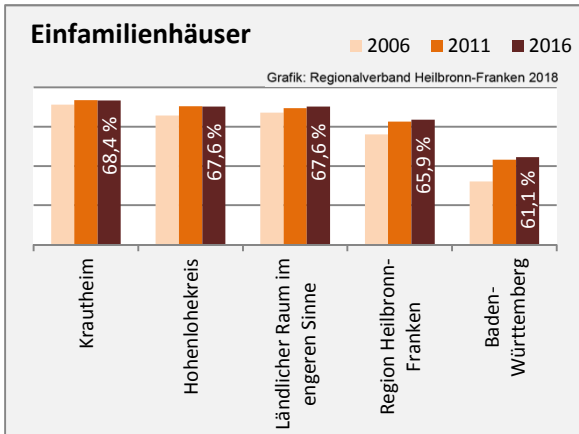

Krautheim - Wohnungsbestand und -entwicklung

Datengrundlage: Statistisches Landesamt Baden-Württemberg (ab 2011: Zensus 2011)

Abbildungen und Berechnungen: Regionalverband Heilbronn-Franken