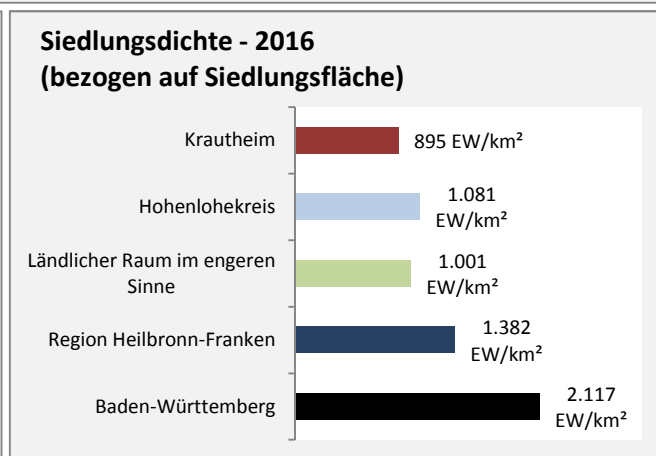

Krautheim - Flächenentwicklung

Datengrundlage: Landesamt für Statistik Baden-Württemberg

Abbildungen und Berechnungen: Regionalverband Heilbronn-Franken