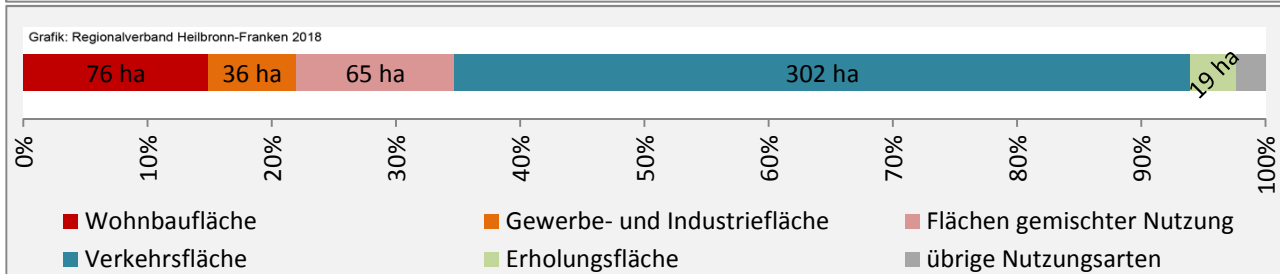

Krautheim - Flächenentwicklung

Datengrundlage: Landesamt für Statistik Baden-Württemberg

Abbildungen und Berechnungen: Regionalverband Heilbronn-Franken