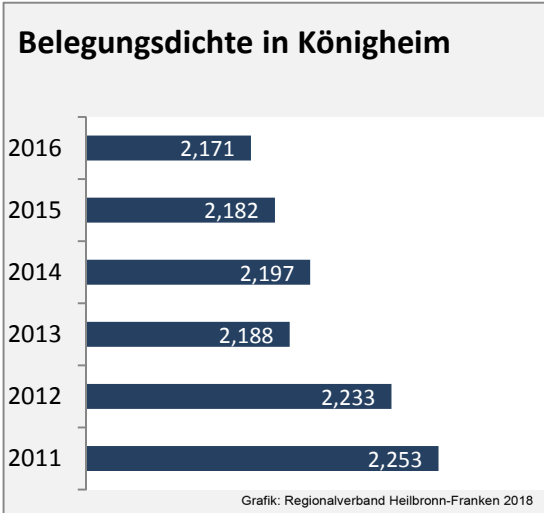

Königheim - Wohnungsbestand und -entwicklung

Datengrundlage: Statistisches Landesamt Baden-Württemberg (ab 2011: Zensus 2011)

Abbildungen und Berechnungen: Regionalverband Heilbronn-Franken