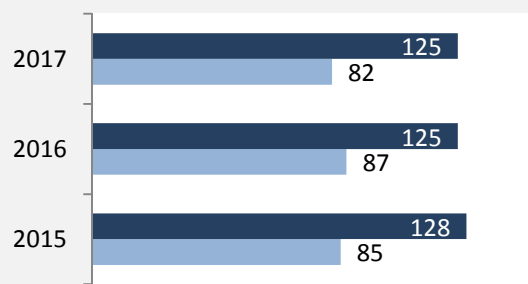

Königheim - Bevölkerung

Datengrundlage: Landesamt für Statistik Baden-Württemberg
Abbildungen und Berechnungen: Regionalverband Heilbronn-Franken

Königheim - Beschäftigung

sozialvers. Beschäftigung (SvB) in Königheim (2008 bis 2017)

prozentuale Entwicklung der SvB in Königheim (seit 2008)

■ produzierendes Gewerbe ■ Dienstleistungen

5-Jahres-Wertung (2012 bis 2017):

Beschäftigungsgewinne / -verluste pro 1.000 Beschäftigte

Arbeitslosigkeit in Königheim