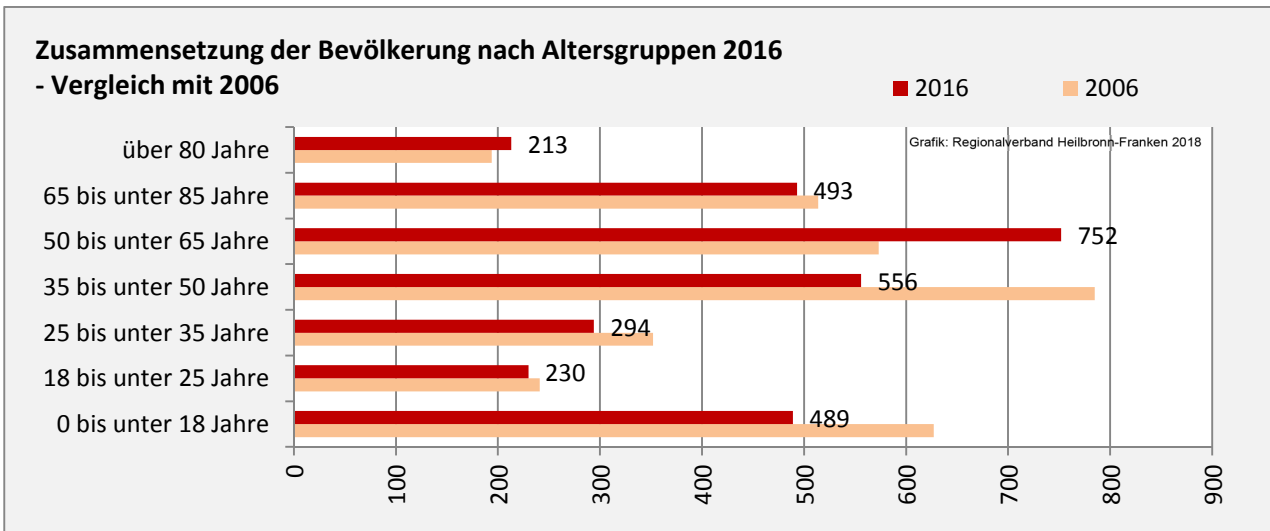

Königheim - Bevölkerung

Datengrundlage: Landesamt für Statistik Baden-Württemberg
Abbildungen und Berechnungen: Regionalverband Heilbronn-Franken