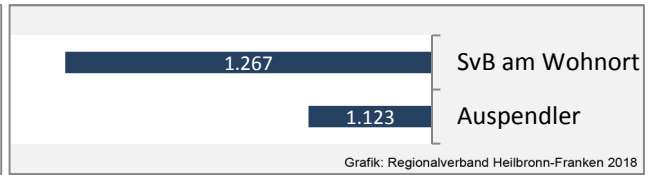

Arbeitslosigkeit in Königheim

■ unter 25 Jahren ■ über 55 Jahre

Datengrundlage: Statistik der Bundesagentur für Arbeit

Abbildungen und Berechnungen: Regionalverband Heilbronn-Franken

Königheim - Pendlerverflechtungen 2017