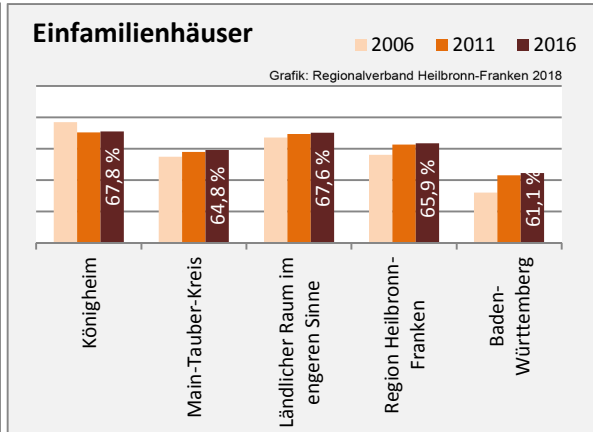

Königheim - Wohnungsbestand und -entwicklung

Datengrundlage: Statistisches Landesamt Baden-Württemberg (ab 2011: Zensus 2011)

Abbildungen und Berechnungen: Regionalverband Heilbronn-Franken