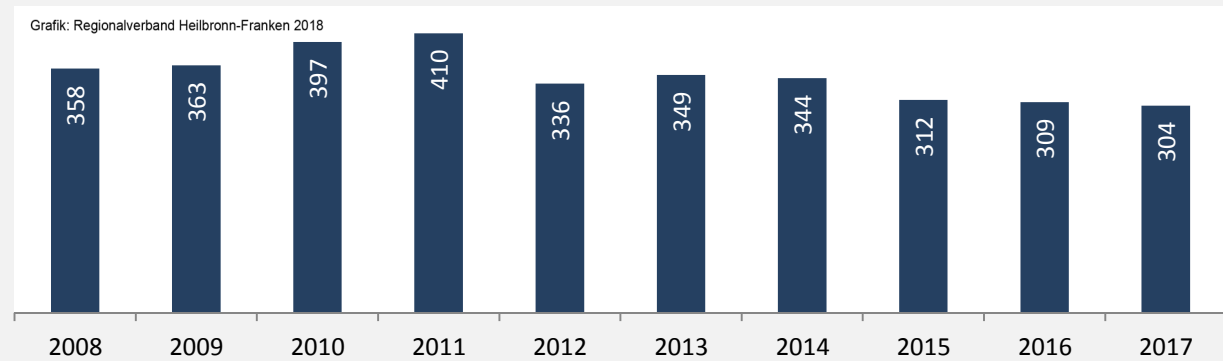

Königheim - Beschäftigung

sozialvers. Beschäftigung (SvB) in Königheim (2008 bis 2017)