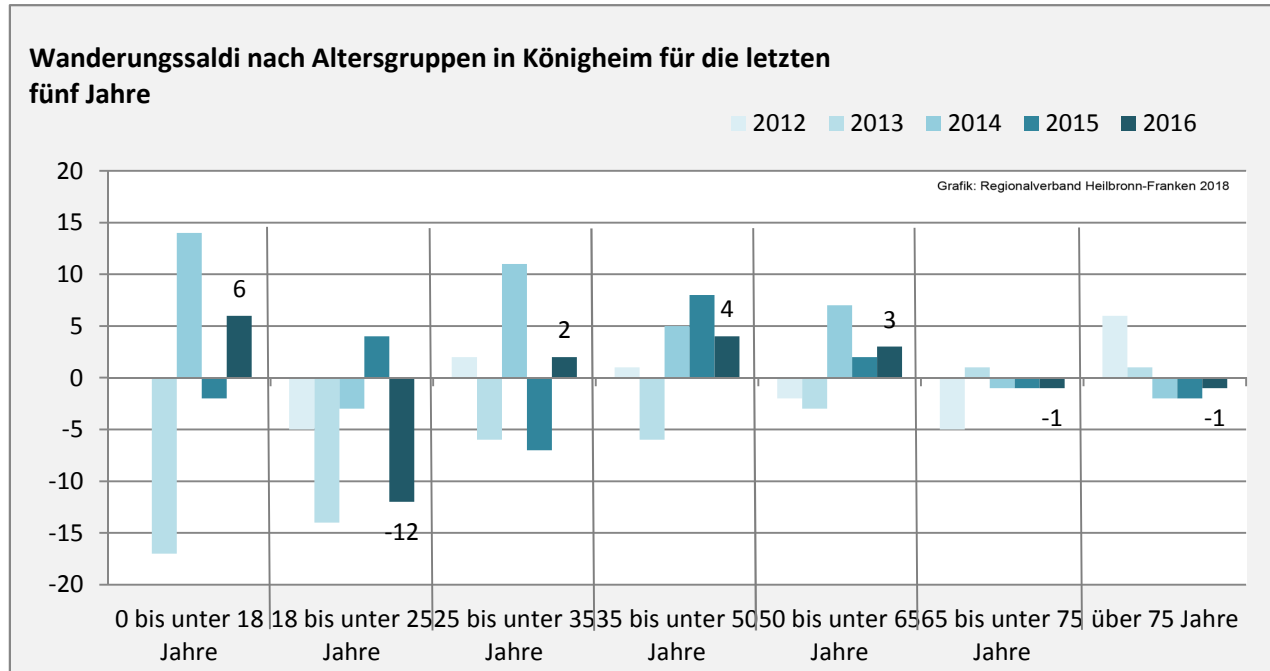

Königheim - Bevölkerung

Datengrundlage: Landesamt für Statistik Baden-Württemberg
Abbildungen und Berechnungen: Regionalverband Heilbronn-Franken