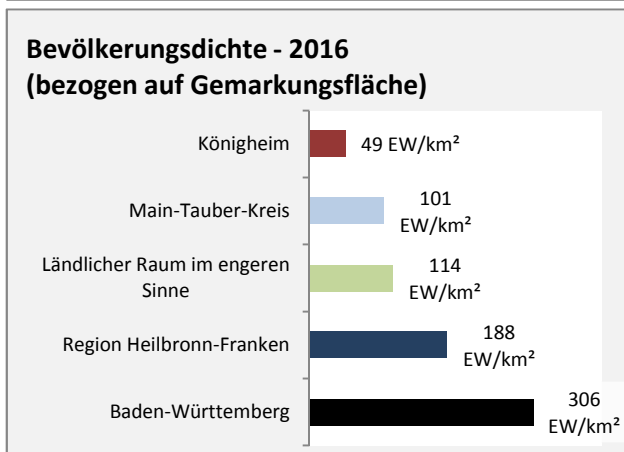

Königheim - Flächenentwicklung

Datengrundlage: Landesamt für Statistik Baden-Württemberg

Abbildungen und Berechnungen: Regionalverband Heilbronn-Franken