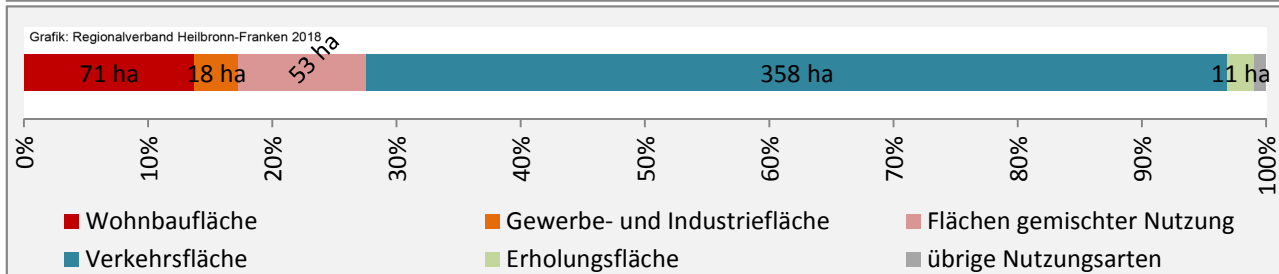

Königheim - Flächenentwicklung

Datengrundlage: Landesamt für Statistik Baden-Württemberg

Abbildungen und Berechnungen: Regionalverband Heilbronn-Franken