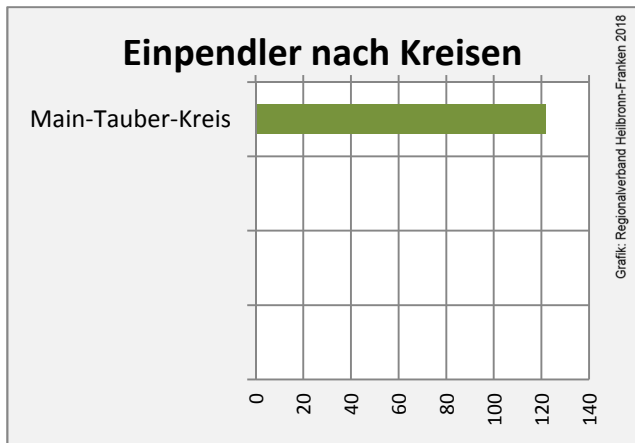

Arbeitslosigkeit in Königheim

■ unter 25 Jahren ■ über 55 Jahre

Datengrundlage: Statistik der Bundesagentur für Arbeit

Abbildungen und Berechnungen: Regionalverband Heilbronn-Franken

Königheim - Pendlerverflechtungen 2017

Pendlersaldo: -961

Datengrundlage: Statistik der Bundesagentur für Arbeit

Abbildungen: Regionalverband Heilbronn-Franken (keine Berücksichtigung von Werten unter 30)

Königheim - Wohnungsbestand und -entwicklung