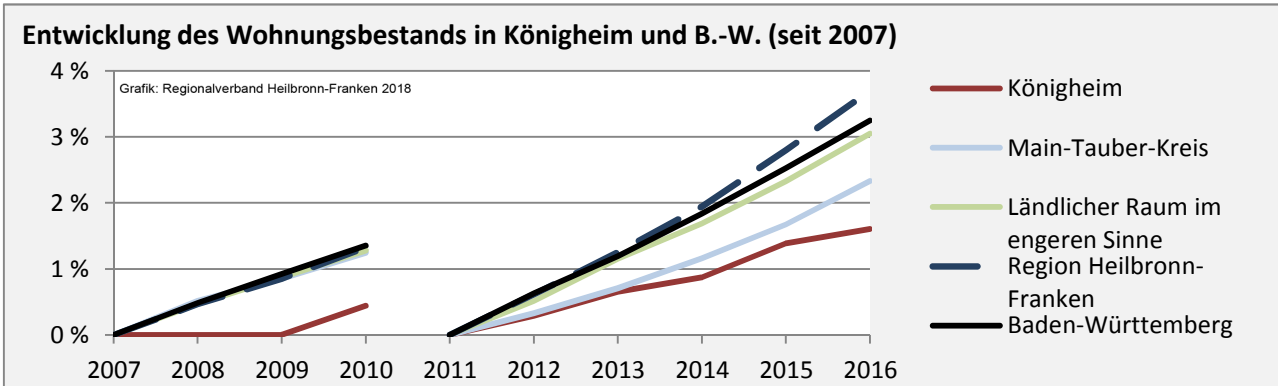

Königheim - Wohnungsbestand und -entwicklung

Datengrundlage: Statistisches Landesamt Baden-Württemberg (ab 2011: Zensus 2011)

Abbildungen und Berechnungen: Regionalverband Heilbronn-Franken