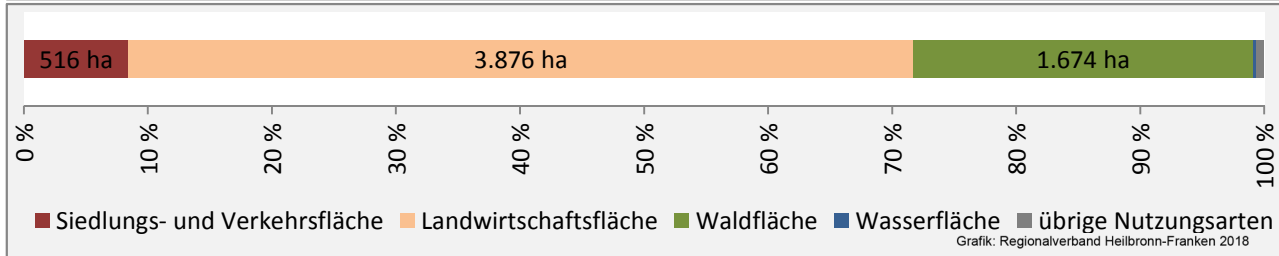

Königheim - Flächenentwicklung

Datengrundlage: Landesamt für Statistik Baden-Württemberg

Abbildungen und Berechnungen: Regionalverband Heilbronn-Franken