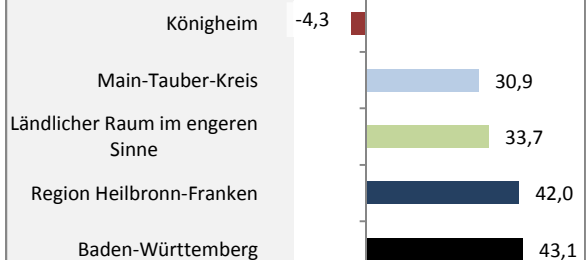

5-Jahres-Wertung (2012 - 2016): Wanderungsgewinne bzw. -verluste pro 1.000 Einwohner

Datengrundlage: Landesamt für Statistik Baden-Württemberg

Abbildungen und Berechnungen: Regionalverband Heilbronn-Franken