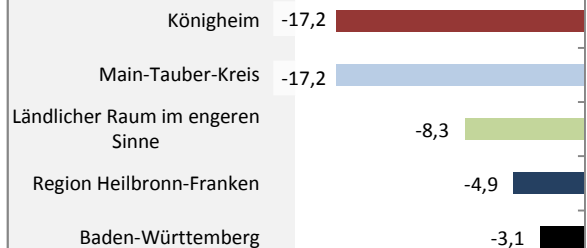

5-Jahres-Wertung (2012 - 2016): natürliche Bevölkerungsentwicklung pro 1.000 Einwohner

Grafik: Regionalverband Heilbronn-Franken 2018