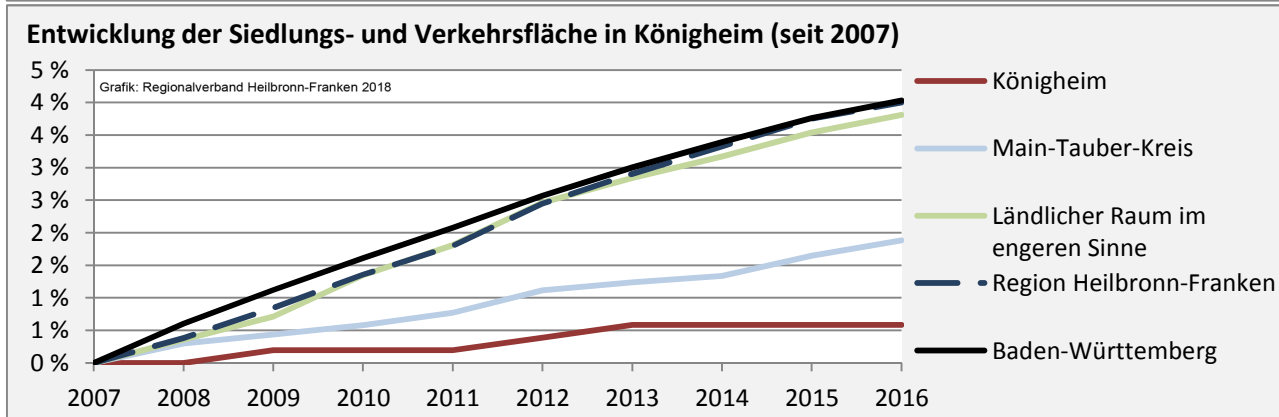

Königheim - Flächenentwicklung

Datengrundlage: Landesamt für Statistik Baden-Württemberg

Abbildungen und Berechnungen: Regionalverband Heilbronn-Franken