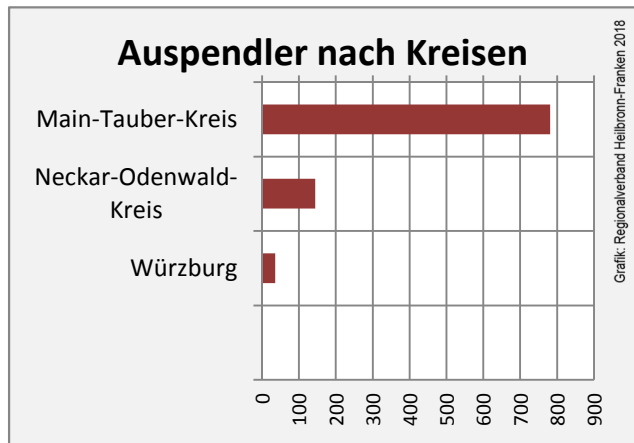

prozentuale Entwicklung der SvB in Königheim (seit 2008)

■ produzierendes Gewerbe ■ Dienstleistungen

5-Jahres-Wertung (2012 bis 2017):

Beschäftigungsgewinne / -verluste pro 1.000 Beschäftigte

Arbeitslosigkeit in Königheim

Arbeitslosigkeit in Königheim

■ unter 25 Jahren ■ über 55 Jahre

Datengrundlage: Statistik der Bundesagentur für Arbeit

Abbildungen und Berechnungen: Regionalverband Heilbronn-Franken

Königheim - Pendlerverflechtungen 2017

Pendlersaldo: -961

Datengrundlage: Statistik der Bundesagentur für Arbeit

Abbildungen: Regionalverband Heilbronn-Franken (keine Berücksichtigung von Werten unter 30)

Königheim - Wohnungsbestand und -entwicklung