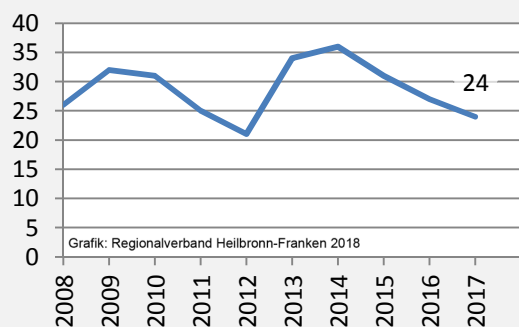

prozentuale Entwicklung der SvB in Königheim (seit 2008)

■ produzierendes Gewerbe ■ Dienstleistungen

5-Jahres-Wertung (2012 bis 2017):

Beschäftigungsgewinne / -verluste pro 1.000 Beschäftigte

Arbeitslosigkeit in Königheim