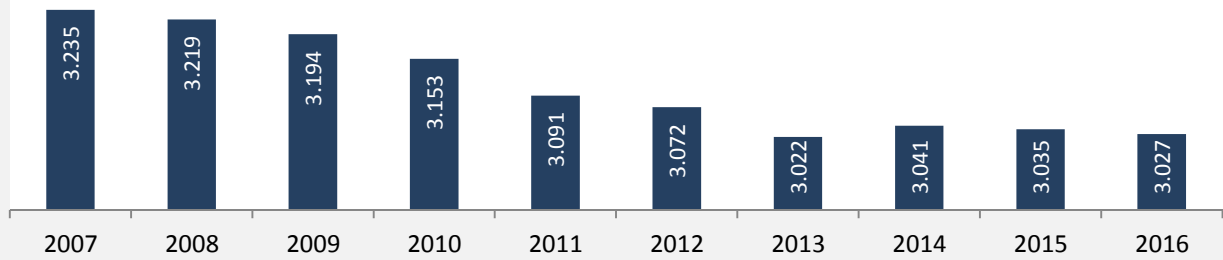

Königheim - Bevölkerung

Bevölkerungsstand in Königheim (2007 bis 2016)