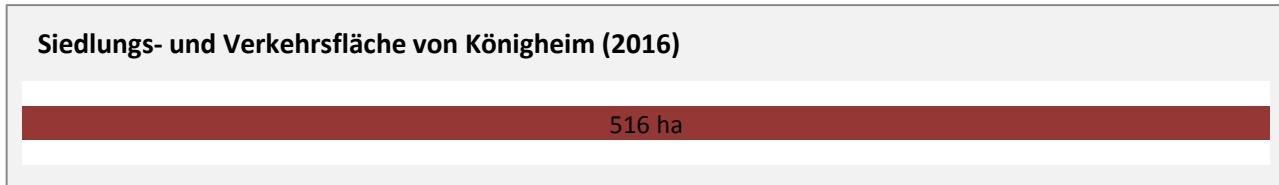

Königheim - Flächenentwicklung

Datengrundlage: Landesamt für Statistik Baden-Württemberg

Abbildungen und Berechnungen: Regionalverband Heilbronn-Franken