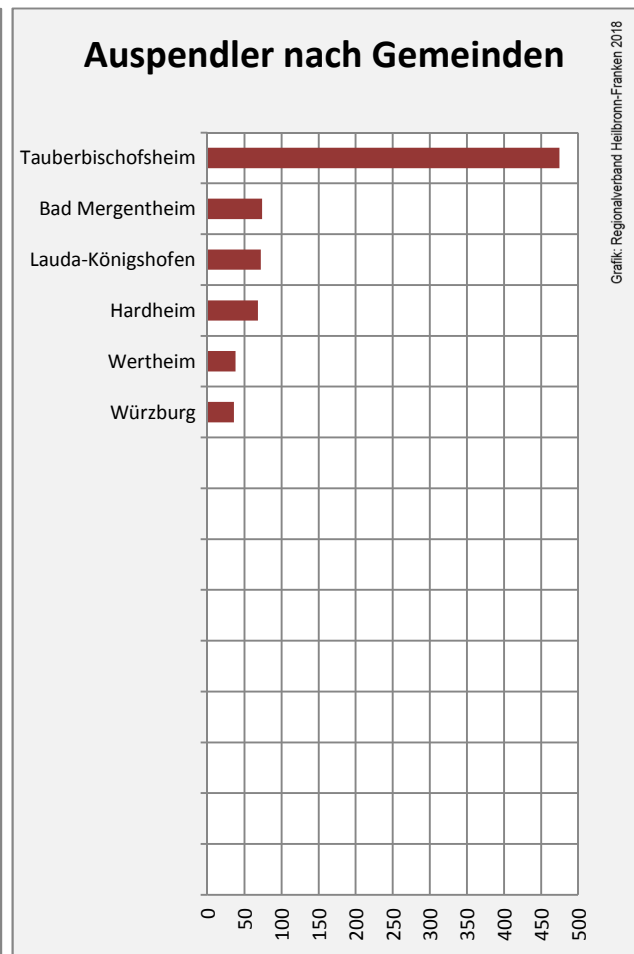

Arbeitslosigkeit in Königheim

■ unter 25 Jahren ■ über 55 Jahre

Datengrundlage: Statistik der Bundesagentur für Arbeit

Abbildungen und Berechnungen: Regionalverband Heilbronn-Franken

Königheim - Pendlerverflechtungen 2017

Pendlersaldo: -961

Datengrundlage: Statistik der Bundesagentur für Arbeit

Abbildungen: Regionalverband Heilbronn-Franken (keine Berücksichtigung von Werten unter 30)

Königheim - Wohnungsbestand und -entwicklung