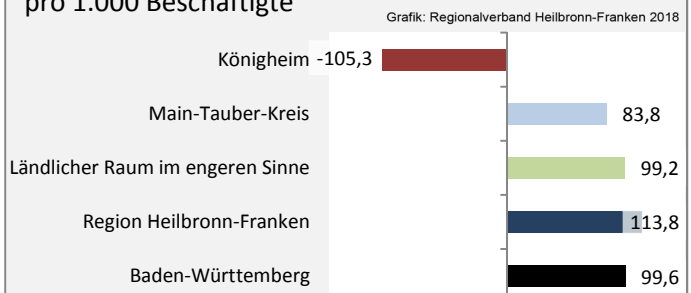

prozentuale Entwicklung der SvB in Königheim (seit 2008)

■ produzierendes Gewerbe ■ Dienstleistungen

5-Jahres-Wertung (2012 bis 2017):

Beschäftigungsgewinne / -verluste pro 1.000 Beschäftigte

Arbeitslosigkeit in Königheim