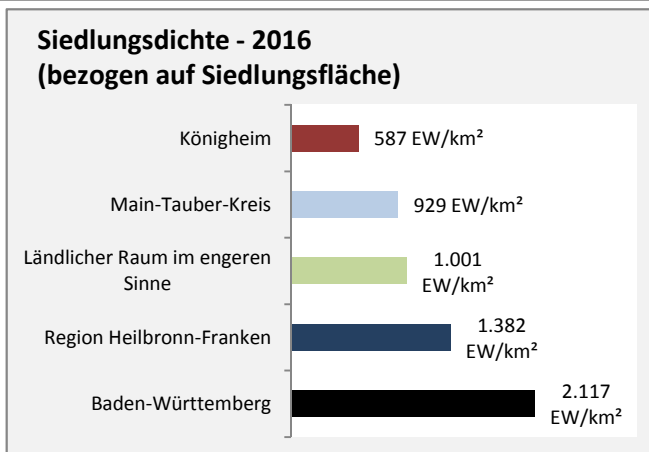

Königheim - Flächenentwicklung

Datengrundlage: Landesamt für Statistik Baden-Württemberg

Abbildungen und Berechnungen: Regionalverband Heilbronn-Franken