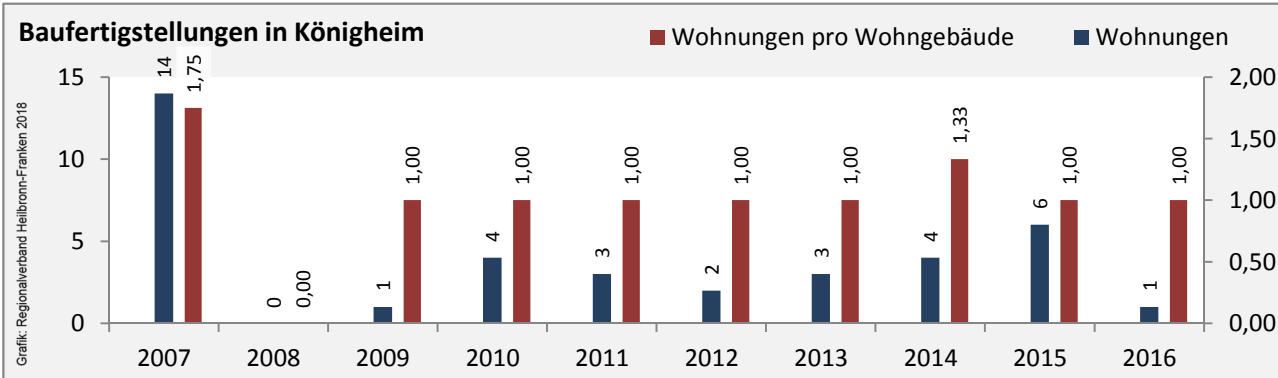

Königheim - Wohnungsbestand und -entwicklung

Datengrundlage: Statistisches Landesamt Baden-Württemberg (ab 2011: Zensus 2011)

Abbildungen und Berechnungen: Regionalverband Heilbronn-Franken