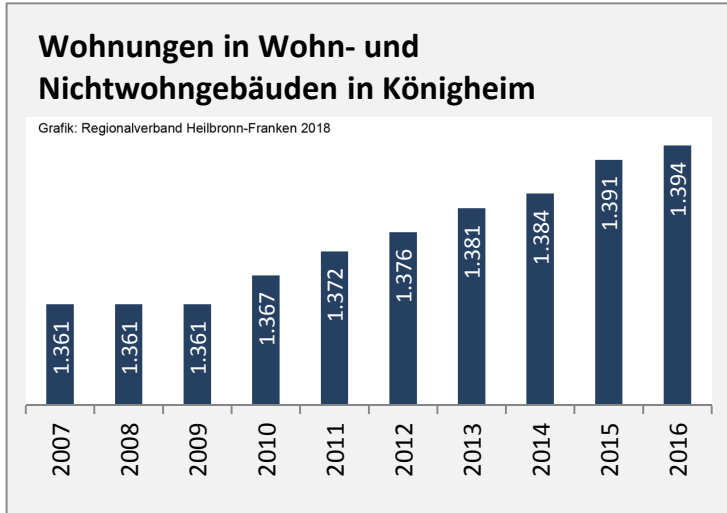

Königheim - Wohnungsbestand und -entwicklung

Datengrundlage: Statistisches Landesamt Baden-Württemberg (ab 2011: Zensus 2011)

Abbildungen und Berechnungen: Regionalverband Heilbronn-Franken