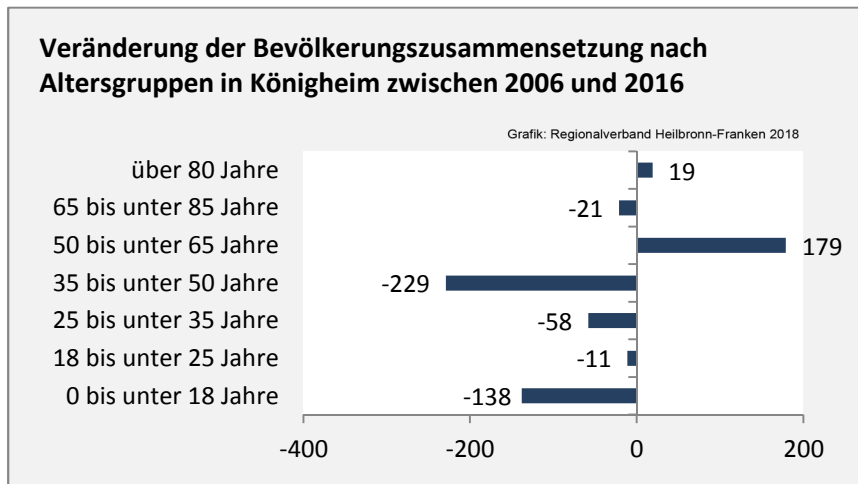

Königheim - Bevölkerung

Datengrundlage: Landesamt für Statistik Baden-Württemberg
Abbildungen und Berechnungen: Regionalverband Heilbronn-Franken