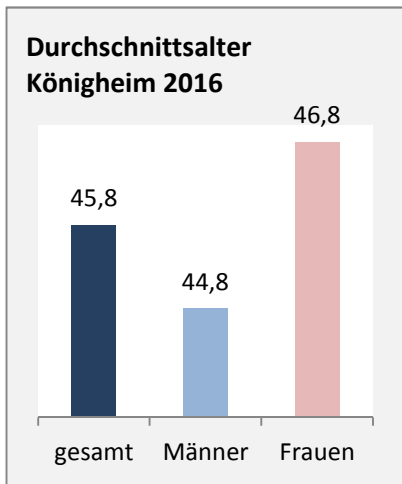

Königheim - Bevölkerung

Datengrundlage: Landesamt für Statistik Baden-Württemberg
Abbildungen und Berechnungen: Regionalverband Heilbronn-Franken