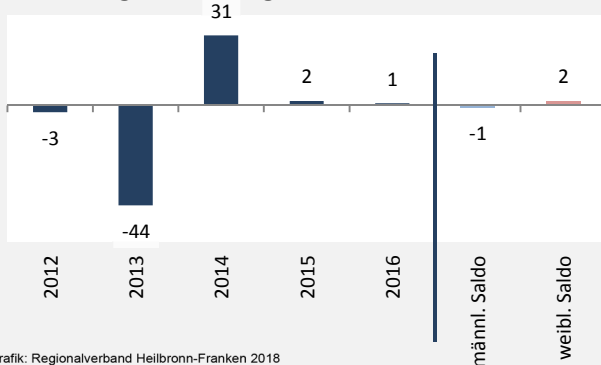

Wanderungssaldi Königheim