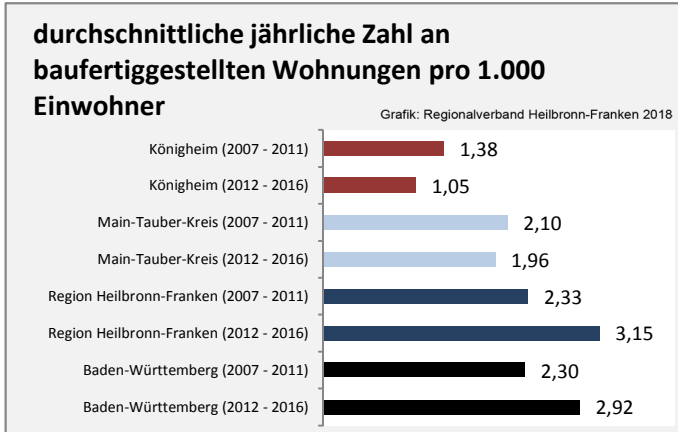

Königheim - Wohnungsbestand und -entwicklung

Datengrundlage: Statistisches Landesamt Baden-Württemberg (ab 2011: Zensus 2011)

Abbildungen und Berechnungen: Regionalverband Heilbronn-Franken