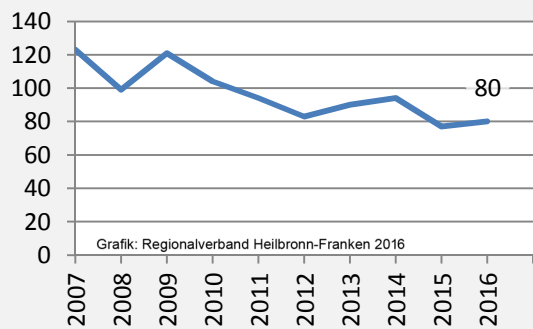

prozentuale Entwicklung der SvB in Külsheim (seit 2007)

produzierendes Gewerbe Dienstleistungen

5-Jahres-Wertung (2011 bis 2016):

Beschäftigungsgewinne / -verluste pro 1.000 Beschäftigte

Arbeitslosigkeit in Külsheim