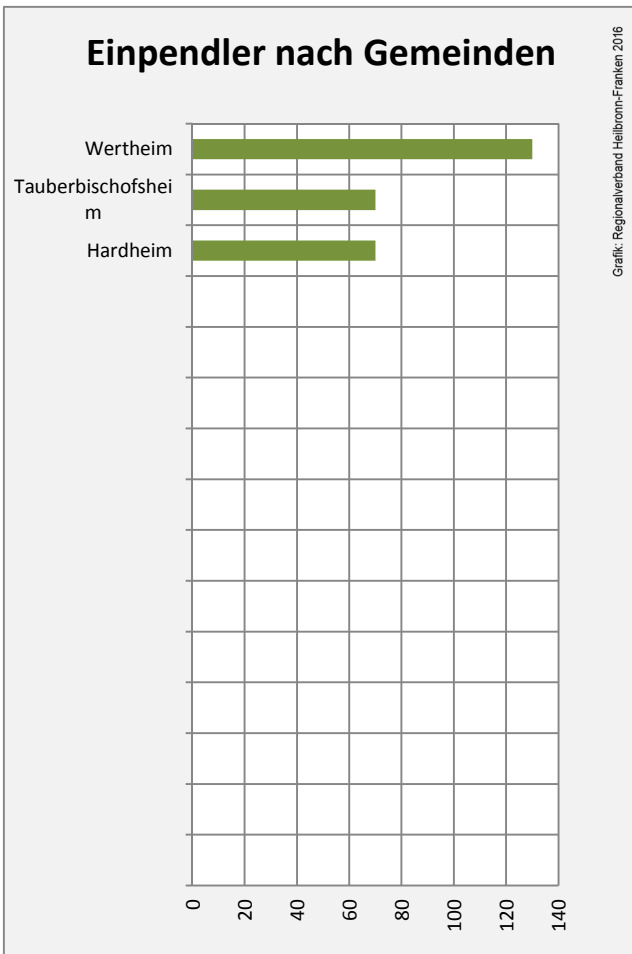

Datengrundlage: Statistik der Bundesagentur für Arbeit

Abbildungen: Regionalverband Heilbronn-Franken (keine Berücksichtigung von Werten unter 30)