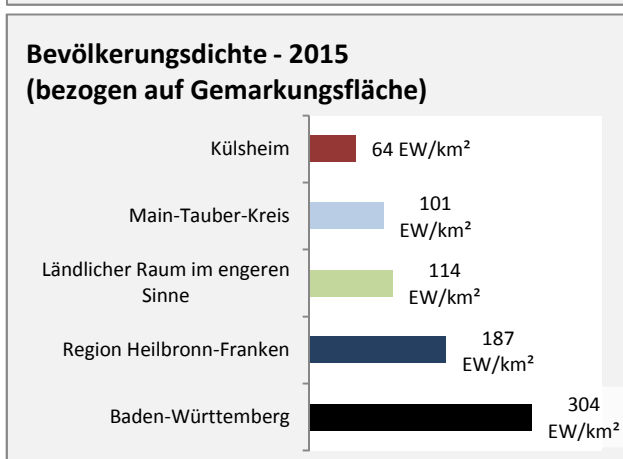

Külsheim - Flächenentwicklung

Datengrundlage: Landesamt für Statistik Baden-Württemberg
Abbildungen und Berechnungen: Regionalverband Heilbronn-Franken