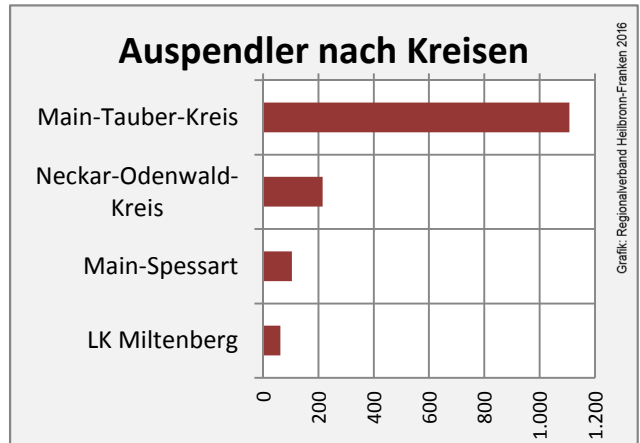

prozentuale Entwicklung der SvB in Külsheim (seit 2007)

produzierendes Gewerbe Dienstleistungen

5-Jahres-Wertung (2011 bis 2016):

Beschäftigungsgewinne / -verluste pro 1.000 Beschäftigte

Arbeitslosigkeit in Külsheim

Arbeitslosigkeit in Külsheim

unter 25 Jahre über 55 Jahre

Datengrundlage: Statistik der Bundesagentur für Arbeit

Abbildungen und Berechnungen: Regionalverband Heilbronn-Franken

Külsheim - Pendlerverflechtungen 2016

Pendlersaldo: -1104

Datengrundlage: Statistik der Bundesagentur für Arbeit

Abbildungen: Regionalverband Heilbronn-Franken (keine Berücksichtigung von Werten unter 30)

Külsheim - Wohnungsbestand und -entwicklung