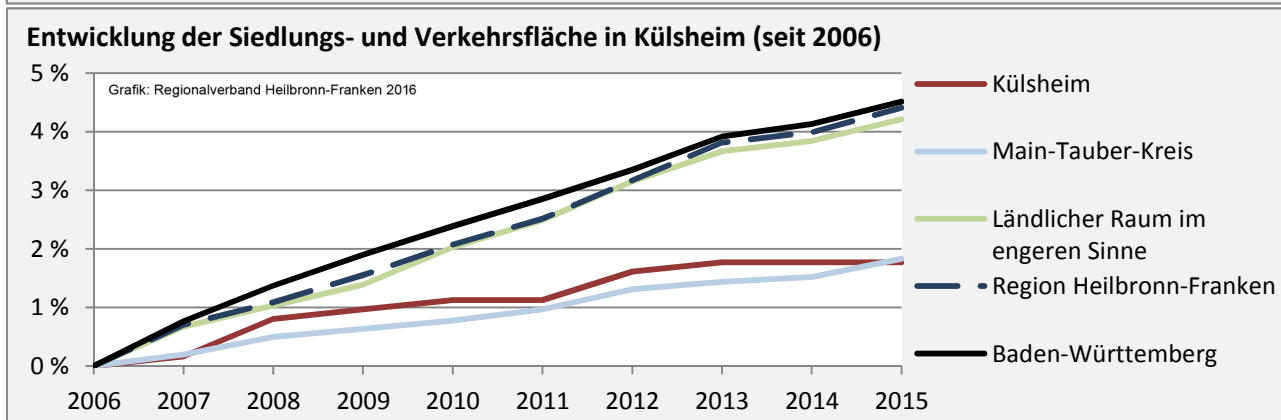

Külsheim - Flächenentwicklung

Datengrundlage: Landesamt für Statistik Baden-Württemberg
Abbildungen und Berechnungen: Regionalverband Heilbronn-Franken