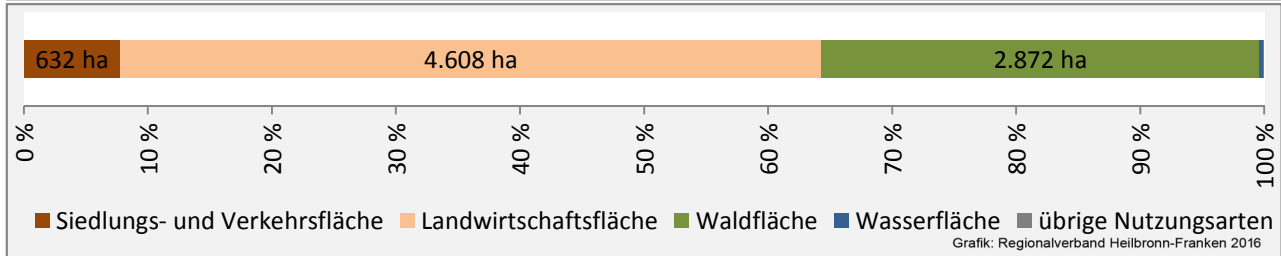

Külsheim - Flächenentwicklung

Datengrundlage: Landesamt für Statistik Baden-Württemberg
Abbildungen und Berechnungen: Regionalverband Heilbronn-Franken