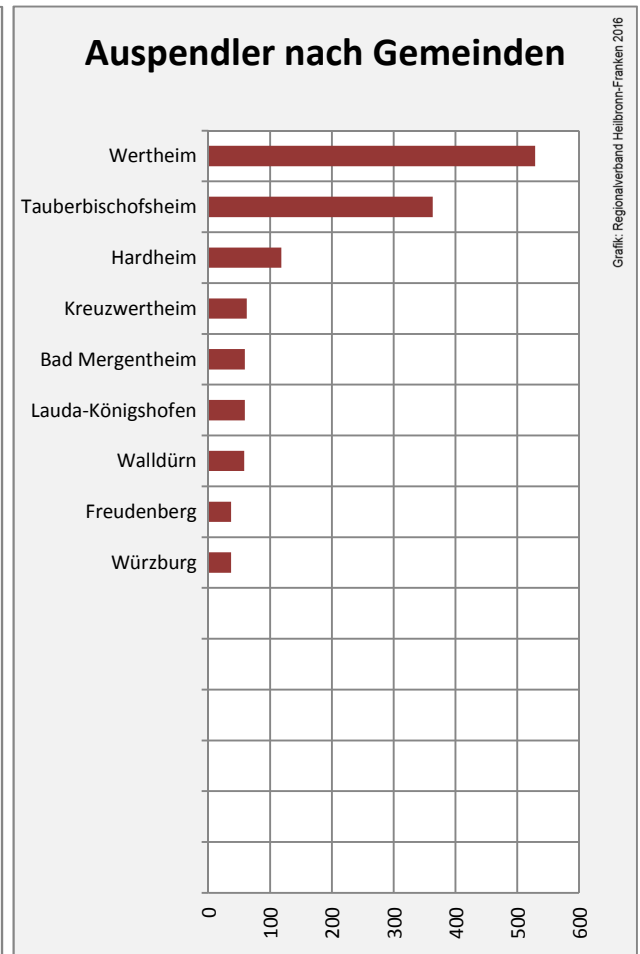

Datengrundlage: Statistik der Bundesagentur für Arbeit

Abbildungen: Regionalverband Heilbronn-Franken (keine Berücksichtigung von Werten unter 30)