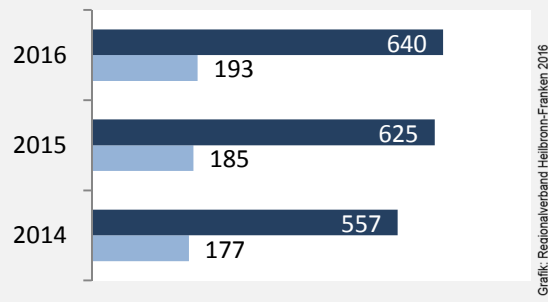

Datengrundlage: Landesamt für Statistik Baden-Württemberg

Abbildungen und Berechnungen: Regionalverband Heilbronn-Franken

Külsheim - Bevölkerung

Külsheim - Beschäftigung

sozialvers. Beschäftigung (SvB) in Külsheim (2007 bis 2016)

prozentuale Entwicklung der SvB in Külsheim (seit 2007)

produzierendes Gewerbe Dienstleistungen

5-Jahres-Wertung (2011 bis 2016):

Beschäftigungsgewinne / -verluste pro 1.000 Beschäftigte

Arbeitslosigkeit in Külsheim