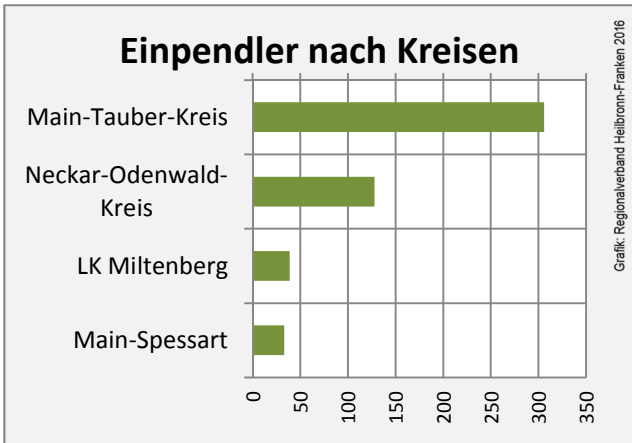

Arbeitslosigkeit in Külsheim

unter 25 Jahre über 55 Jahre

Datengrundlage: Statistik der Bundesagentur für Arbeit

Abbildungen und Berechnungen: Regionalverband Heilbronn-Franken

Külsheim - Pendlerverflechtungen 2016

Pendlersaldo: -1104

Datengrundlage: Statistik der Bundesagentur für Arbeit

Abbildungen: Regionalverband Heilbronn-Franken (keine Berücksichtigung von Werten unter 30)

Külsheim - Wohnungsbestand und -entwicklung