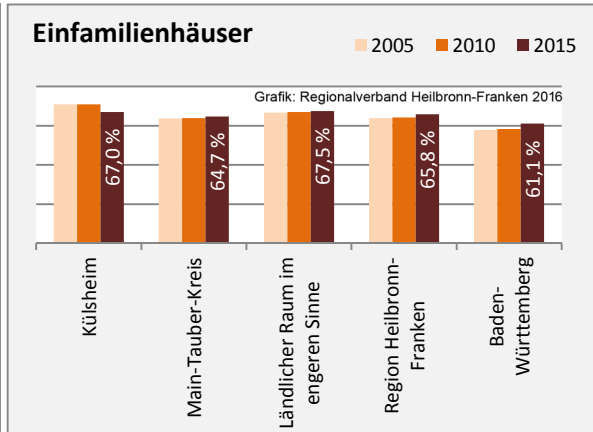

Arbeitslosigkeit in Külsheim

unter 25 Jahre über 55 Jahre

Datengrundlage: Statistik der Bundesagentur für Arbeit

Abbildungen und Berechnungen: Regionalverband Heilbronn-Franken

Külsheim - Pendlerverflechtungen 2016

Pendlersaldo: -1104

Datengrundlage: Statistik der Bundesagentur für Arbeit

Abbildungen: Regionalverband Heilbronn-Franken (keine Berücksichtigung von Werten unter 30)

Külsheim - Wohnungsbestand und -entwicklung