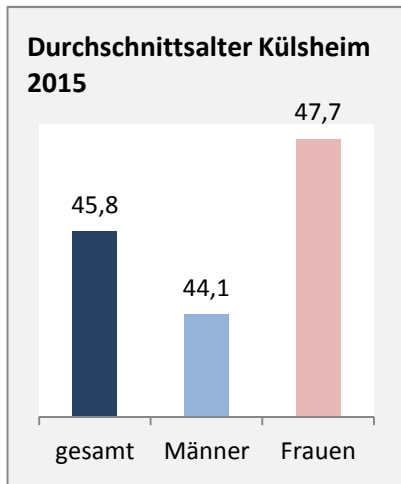

Külsheim - Bevölkerung

Bevölkerungsstand in Külsheim (2006 bis 2015)

Grafik: Regionalverband Heilbronn-Franken 2016

Bevölkerungsentwicklung in Külsheim (seit 2006)

Grafik: Regionalverband Heilbronn-Franken 2016

Geburten und Sterbefälle in Külsheim

5-Jahres-Wertung (2011 - 2015): natürliche Bevölkerungsentwicklung pro 1.000 Einwohner

Wanderungssaldi Külsheim

Grafik: Regionalverband Heilbronn-Franken 2016

5-Jahres-Wertung (2011 - 2015): Wanderungsgewinne bzw. -verluste pro 1.000 Einwohner

Datengrundlage: Landesamt für Statistik Baden-Württemberg

Abbildungen und Berechnungen: Regionalverband Heilbronn-Franken

Külsheim - Bevölkerung

Külsheim - Beschäftigung

sozialvers. Beschäftigung (SvB) in Külsheim (2007 bis 2016)