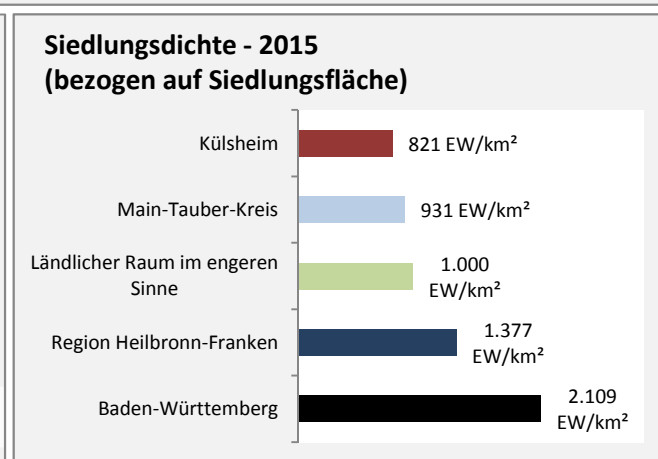

Külsheim - Flächenentwicklung

Datengrundlage: Landesamt für Statistik Baden-Württemberg
Abbildungen und Berechnungen: Regionalverband Heilbronn-Franken