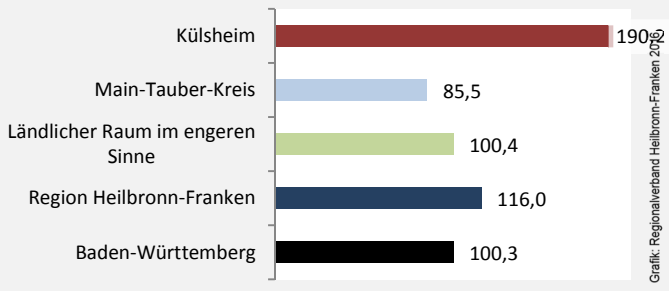

prozentuale Entwicklung der SvB in Külsheim (seit 2007)

produzierendes Gewerbe Dienstleistungen

5-Jahres-Wertung (2011 bis 2016):

Beschäftigungsgewinne / -verluste pro 1.000 Beschäftigte

Arbeitslosigkeit in Külsheim