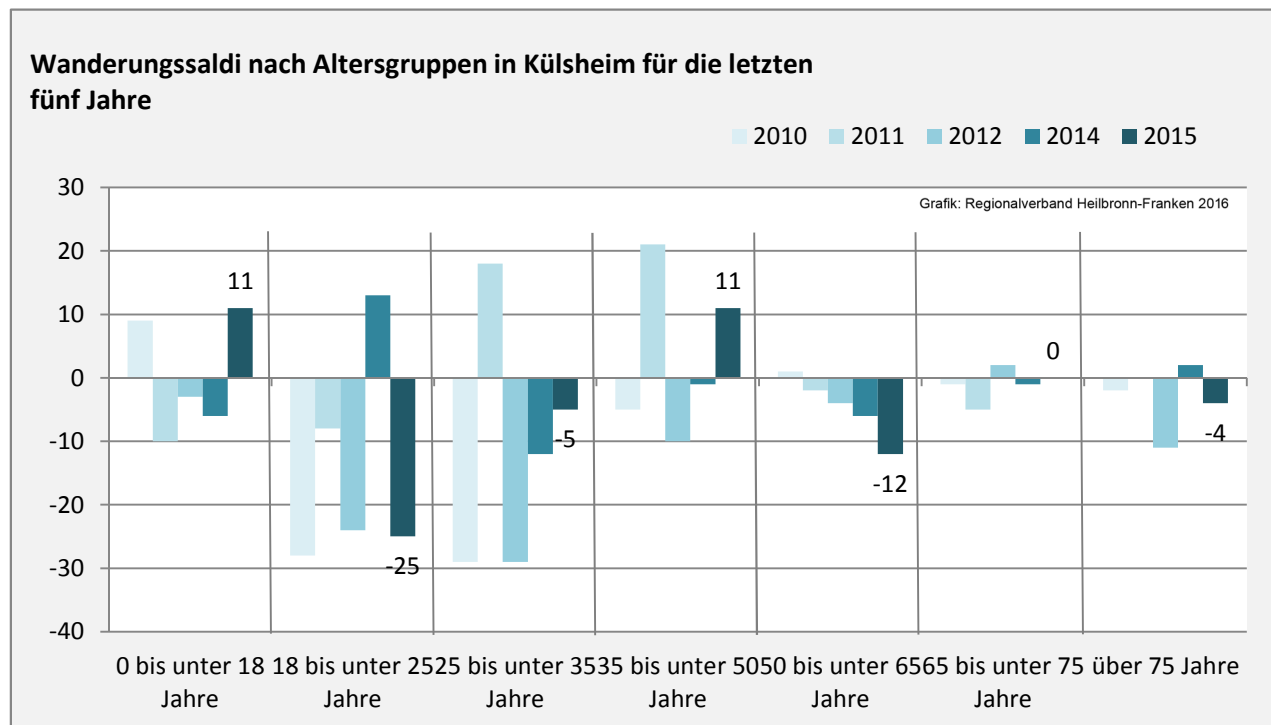

Geburten und Sterbefälle in Külsheim

5-Jahres-Wertung (2011 - 2015): natürliche Bevölkerungsentwicklung pro 1.000 Einwohner

Wanderungssaldi Külsheim

Grafik: Regionalverband Heilbronn-Franken 2016

5-Jahres-Wertung (2011 - 2015): Wanderungsgewinne bzw. -verluste pro 1.000 Einwohner

Datengrundlage: Landesamt für Statistik Baden-Württemberg

Abbildungen und Berechnungen: Regionalverband Heilbronn-Franken

Külsheim - Bevölkerung

Külsheim - Beschäftigung

sozialvers. Beschäftigung (SvB) in Külsheim (2007 bis 2016)