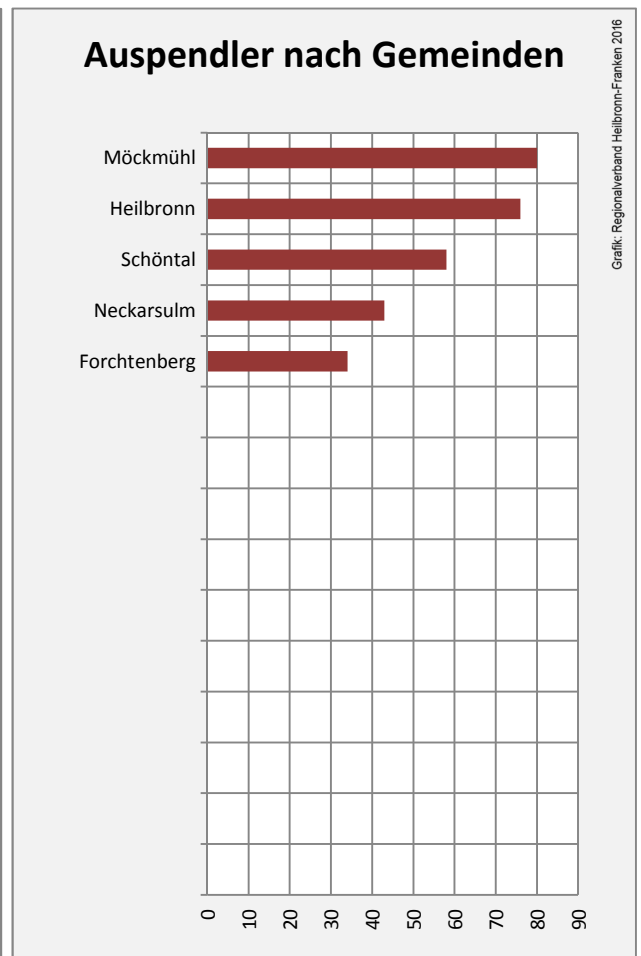

Arbeitslosigkeit in Jagsthausen

■ unter 25 Jahren ■ über 55 Jahre

Datengrundlage: Statistik der Bundesagentur für Arbeit

Abbildungen und Berechnungen: Regionalverband Heilbronn-Franken

Jagsthausen - Pendlerverflechtungen 2016

Pendlersaldo: -174

Datengrundlage: Statistik der Bundesagentur für Arbeit

Abbildungen: Regionalverband Heilbronn-Franken (keine Berücksichtigung von Werten unter 30)

Jagsthausen - Wohnungsbestand und -entwicklung