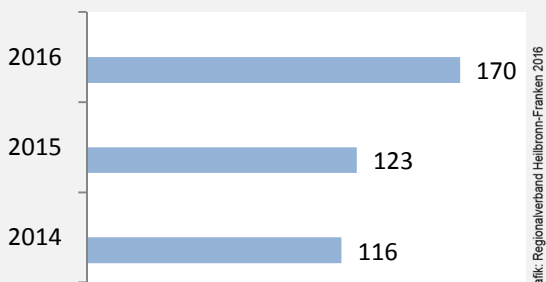

Geburten und Sterbefälle in Jagsthausen

5-Jahres-Wertung (2011 - 2015): natürliche Bevölkerungsentwicklung pro 1.000 Einwohner

Wanderungssaldi Jagsthausen

Grafik: Regionalverband Heilbronn-Franken 2016

5-Jahres-Wertung (2011 - 2015): Wanderungsgewinne bzw. -verluste pro 1.000 Einwohner

Datengrundlage: Landesamt für Statistik Baden-Württemberg

Abbildungen und Berechnungen: Regionalverband Heilbronn-Franken

Jagsthausen - Bevölkerung

Jagsthausen - Beschäftigung

sozialvers. Beschäftigung (SvB) in Jagsthausen (2007 bis 2016)

prozentuale Entwicklung der SvB in Jagsthausen (seit 2007)

■ produzierendes Gewerbe ■ Dienstleistungen

5-Jahres-Wertung (2011 bis 2016):

Beschäftigungsgewinne / -verluste pro 1.000 Beschäftigte

Arbeitslosigkeit in Jagsthausen