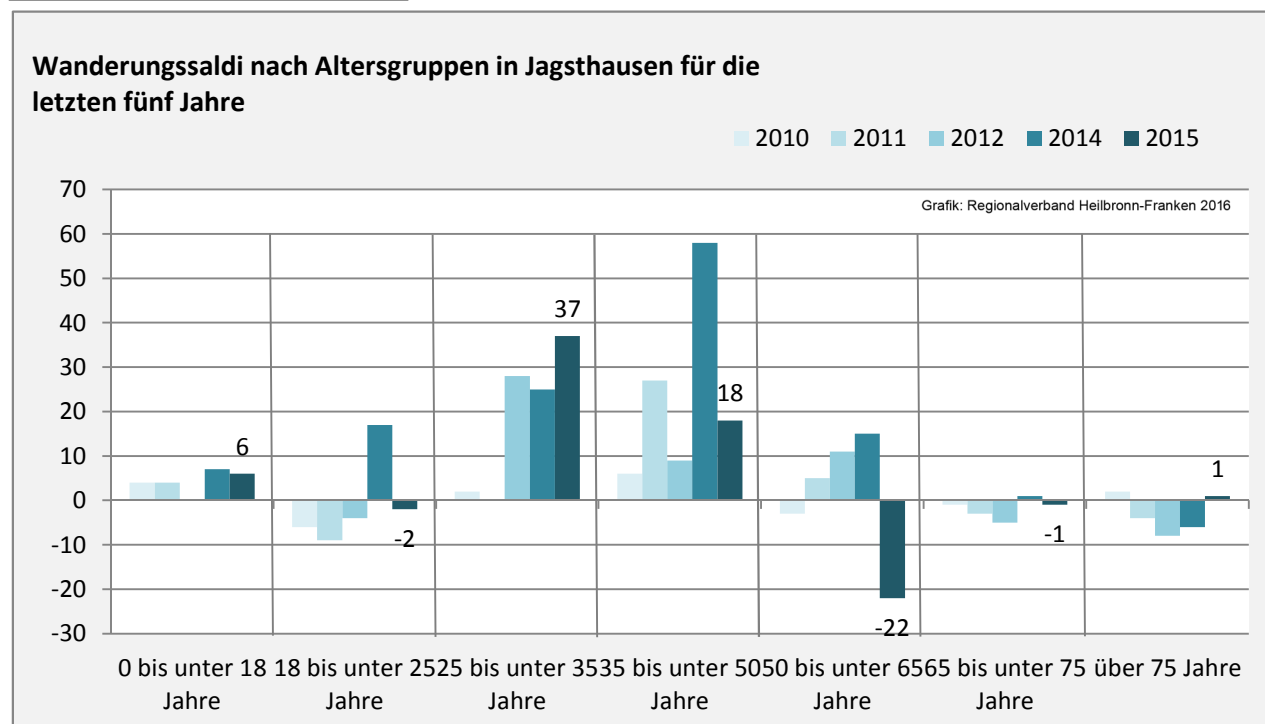

Jagsthausen - Bevölkerung

Bevölkerungsstand in Jagsthausen (2006 bis 2015)

Grafik: Regionalverband Heilbronn-Franken 2016

Bevölkerungsentwicklung in Jagsthausen (seit 2006)

Grafik: Regionalverband Heilbronn-Franken 2016

Geburten und Sterbefälle in Jagsthausen

5-Jahres-Wertung (2011 - 2015): natürliche Bevölkerungsentwicklung pro 1.000 Einwohner

Wanderungssaldi Jagsthausen

Grafik: Regionalverband Heilbronn-Franken 2016

5-Jahres-Wertung (2011 - 2015): Wanderungsgewinne bzw. -verluste pro 1.000 Einwohner

Datengrundlage: Landesamt für Statistik Baden-Württemberg

Abbildungen und Berechnungen: Regionalverband Heilbronn-Franken

Jagsthausen - Bevölkerung

Jagsthausen - Beschäftigung

sozialvers. Beschäftigung (SvB) in Jagsthausen (2007 bis 2016)