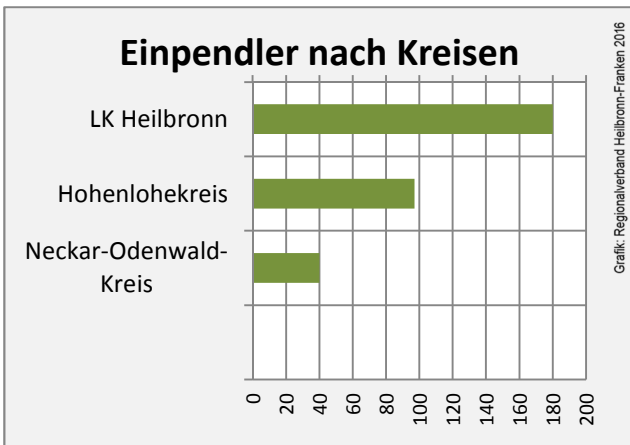

Arbeitslosigkeit in Jagsthausen

■ unter 25 Jahren ■ über 55 Jahre

Datengrundlage: Statistik der Bundesagentur für Arbeit

Abbildungen und Berechnungen: Regionalverband Heilbronn-Franken

Jagsthausen - Pendlerverflechtungen 2016

Pendlersaldo: -174

Datengrundlage: Statistik der Bundesagentur für Arbeit

Abbildungen: Regionalverband Heilbronn-Franken (keine Berücksichtigung von Werten unter 30)

Jagsthausen - Wohnungsbestand und -entwicklung