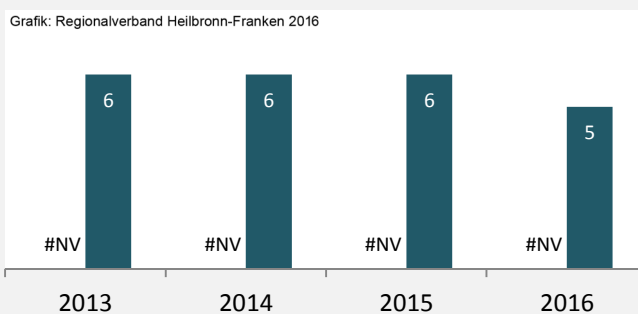

Datengrundlage: Landesamt für Statistik Baden-Württemberg

Abbildungen und Berechnungen: Regionalverband Heilbronn-Franken

Jagsthausen - Bevölkerung

Jagsthausen - Beschäftigung

sozialvers. Beschäftigung (SvB) in Jagsthausen (2007 bis 2016)

prozentuale Entwicklung der SvB in Jagsthausen (seit 2007)

■ produzierendes Gewerbe ■ Dienstleistungen

5-Jahres-Wertung (2011 bis 2016):

Beschäftigungsgewinne / -verluste pro 1.000 Beschäftigte

Arbeitslosigkeit in Jagsthausen

Arbeitslosigkeit in Jagsthausen

■ unter 25 Jahren ■ über 55 Jahre

Datengrundlage: Statistik der Bundesagentur für Arbeit

Abbildungen und Berechnungen: Regionalverband Heilbronn-Franken

Jagsthausen - Pendlerverflechtungen 2016