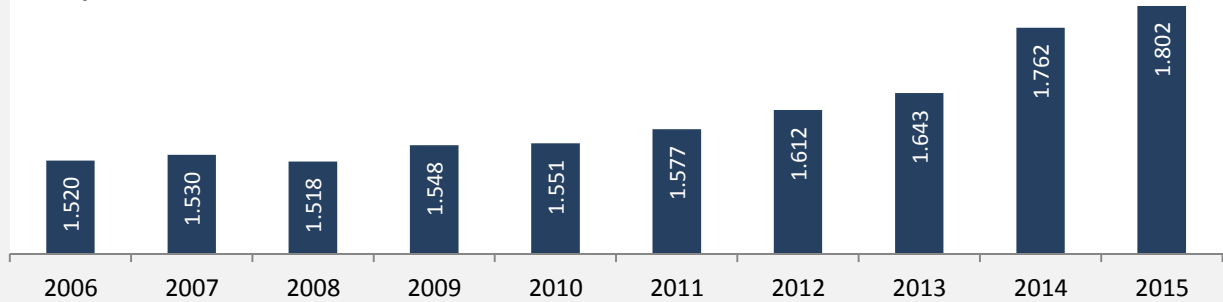

Jagsthausen - Bevölkerung

Bevölkerungsstand in Jagsthausen (2006 bis 2015)

Grafik: Regionalverband Heilbronn-Franken 2016

Bevölkerungsentwicklung in Jagsthausen (seit 2006)

Grafik: Regionalverband Heilbronn-Franken 2016

Geburten und Sterbefälle in Jagsthausen

5-Jahres-Wertung (2011 - 2015): natürliche Bevölkerungsentwicklung pro 1.000 Einwohner

Wanderungssaldi Jagsthausen

Grafik: Regionalverband Heilbronn-Franken 2016

5-Jahres-Wertung (2011 - 2015): Wanderungsgewinne bzw. -verluste pro 1.000 Einwohner