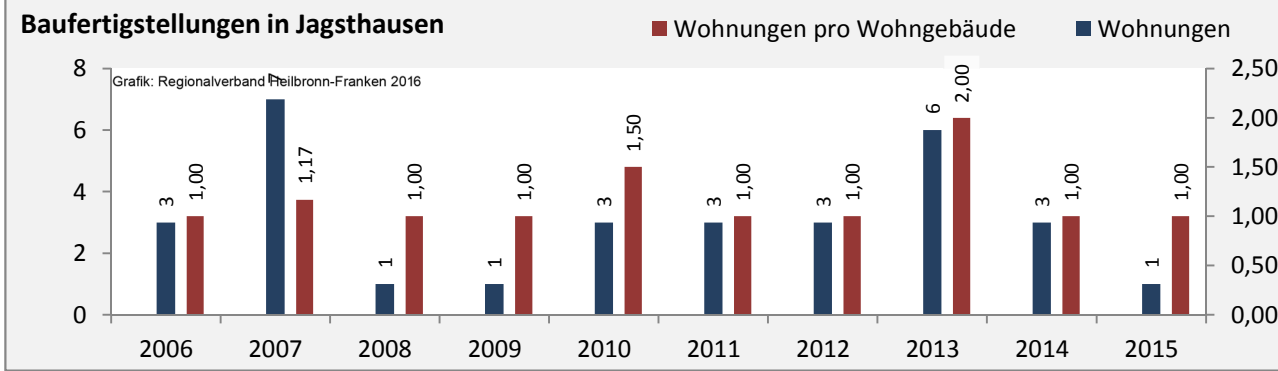

Arbeitslosigkeit in Jagsthausen

■ unter 25 Jahren ■ über 55 Jahre

Datengrundlage: Statistik der Bundesagentur für Arbeit

Abbildungen und Berechnungen: Regionalverband Heilbronn-Franken

Jagsthausen - Pendlerverflechtungen 2016

Pendlersaldo: -174

Datengrundlage: Statistik der Bundesagentur für Arbeit

Abbildungen: Regionalverband Heilbronn-Franken (keine Berücksichtigung von Werten unter 30)

Jagsthausen - Wohnungsbestand und -entwicklung