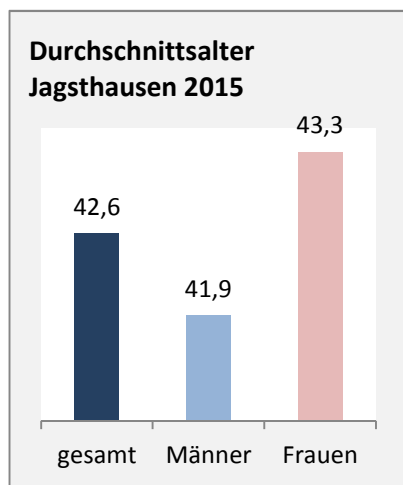

Jagsthausen - Bevölkerung

Bevölkerungsstand in Jagsthausen (2006 bis 2015)

Grafik: Regionalverband Heilbronn-Franken 2016

Bevölkerungsentwicklung in Jagsthausen (seit 2006)

Grafik: Regionalverband Heilbronn-Franken 2016

Geburten und Sterbefälle in Jagsthausen

5-Jahres-Wertung (2011 - 2015): natürliche Bevölkerungsentwicklung pro 1.000 Einwohner

Wanderungssaldi Jagsthausen

Grafik: Regionalverband Heilbronn-Franken 2016

5-Jahres-Wertung (2011 - 2015): Wanderungsgewinne bzw. -verluste pro 1.000 Einwohner

Datengrundlage: Landesamt für Statistik Baden-Württemberg

Abbildungen und Berechnungen: Regionalverband Heilbronn-Franken

Jagsthausen - Bevölkerung

Jagsthausen - Beschäftigung

sozialvers. Beschäftigung (SvB) in Jagsthausen (2007 bis 2016)