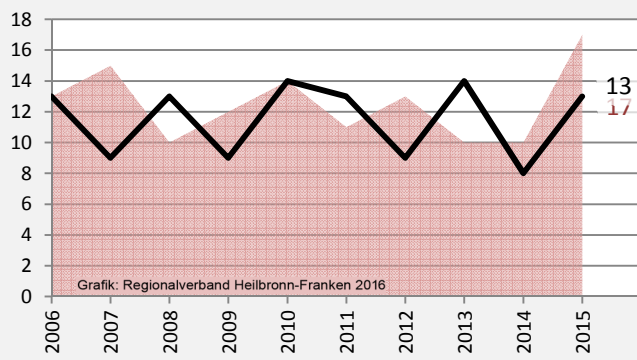

Jagsthausen - Bevölkerung

Bevölkerungsstand in Jagsthausen (2006 bis 2015)

Grafik: Regionalverband Heilbronn-Franken 2016

Bevölkerungsentwicklung in Jagsthausen (seit 2006)

Grafik: Regionalverband Heilbronn-Franken 2016

Geburten und Sterbefälle in Jagsthausen

5-Jahres-Wertung (2011 - 2015): natürliche Bevölkerungsentwicklung pro 1.000 Einwohner

Wanderungssaldi Jagsthausen

Grafik: Regionalverband Heilbronn-Franken 2016

5-Jahres-Wertung (2011 - 2015): Wanderungsgewinne bzw. -verluste pro 1.000 Einwohner