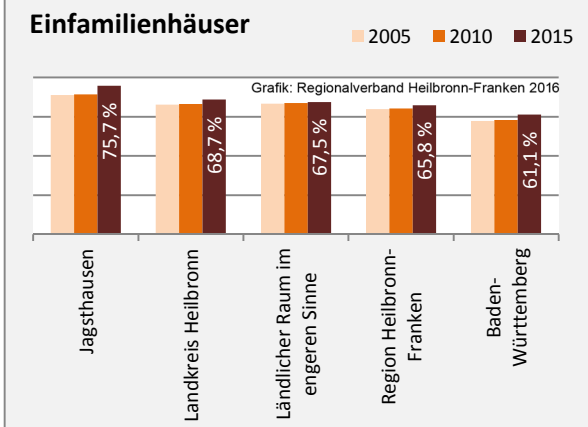

Arbeitslosigkeit in Jagsthausen

■ unter 25 Jahren ■ über 55 Jahre

Datengrundlage: Statistik der Bundesagentur für Arbeit

Abbildungen und Berechnungen: Regionalverband Heilbronn-Franken

Jagsthausen - Pendlerverflechtungen 2016

Pendlersaldo: -174

Datengrundlage: Statistik der Bundesagentur für Arbeit

Abbildungen: Regionalverband Heilbronn-Franken (keine Berücksichtigung von Werten unter 30)

Jagsthausen - Wohnungsbestand und -entwicklung