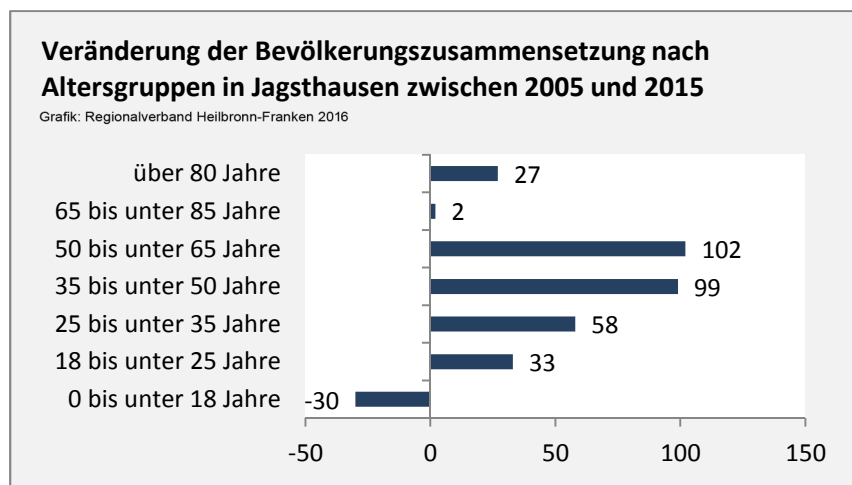

Jagsthausen - Bevölkerung

Bevölkerungsstand in Jagsthausen (2006 bis 2015)

Grafik: Regionalverband Heilbronn-Franken 2016

Bevölkerungsentwicklung in Jagsthausen (seit 2006)

Grafik: Regionalverband Heilbronn-Franken 2016

Geburten und Sterbefälle in Jagsthausen

5-Jahres-Wertung (2011 - 2015): natürliche Bevölkerungsentwicklung pro 1.000 Einwohner

Wanderungssaldi Jagsthausen

Grafik: Regionalverband Heilbronn-Franken 2016

5-Jahres-Wertung (2011 - 2015): Wanderungsgewinne bzw. -verluste pro 1.000 Einwohner

Datengrundlage: Landesamt für Statistik Baden-Württemberg

Abbildungen und Berechnungen: Regionalverband Heilbronn-Franken

Jagsthausen - Bevölkerung

Jagsthausen - Beschäftigung

sozialvers. Beschäftigung (SvB) in Jagsthausen (2007 bis 2016)