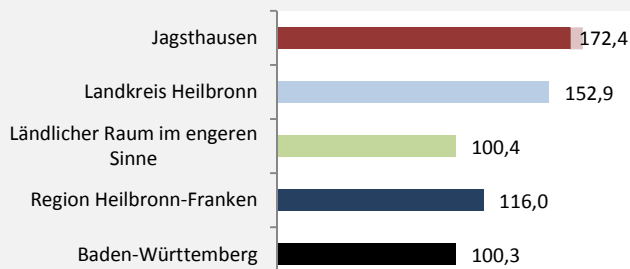

5-Jahres-Wertung (2011 bis 2016):

Beschäftigungsgewinne / -verluste pro 1.000 Beschäftigte