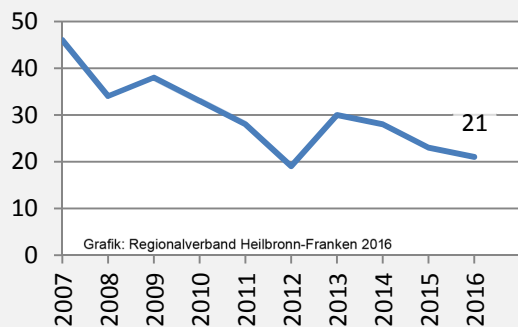

prozentuale Entwicklung der SvB in Jagsthausen (seit 2007)

■ produzierendes Gewerbe ■ Dienstleistungen

5-Jahres-Wertung (2011 bis 2016):

Beschäftigungsgewinne / -verluste pro 1.000 Beschäftigte

Arbeitslosigkeit in Jagsthausen