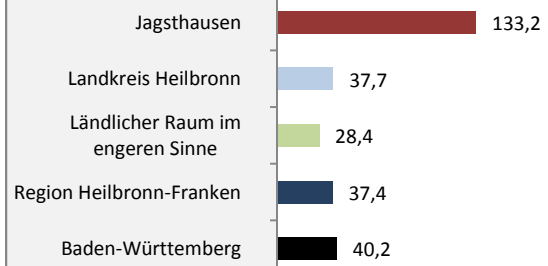

Jagsthausen - Bevölkerung

Bevölkerungsstand in Jagsthausen (2006 bis 2015)

Grafik: Regionalverband Heilbronn-Franken 2016

Bevölkerungsentwicklung in Jagsthausen (seit 2006)

Grafik: Regionalverband Heilbronn-Franken 2016

Geburten und Sterbefälle in Jagsthausen

5-Jahres-Wertung (2011 - 2015): natürliche Bevölkerungsentwicklung pro 1.000 Einwohner

Wanderungssaldi Jagsthausen

Grafik: Regionalverband Heilbronn-Franken 2016

5-Jahres-Wertung (2011 - 2015): Wanderungsgewinne bzw. -verluste pro 1.000 Einwohner