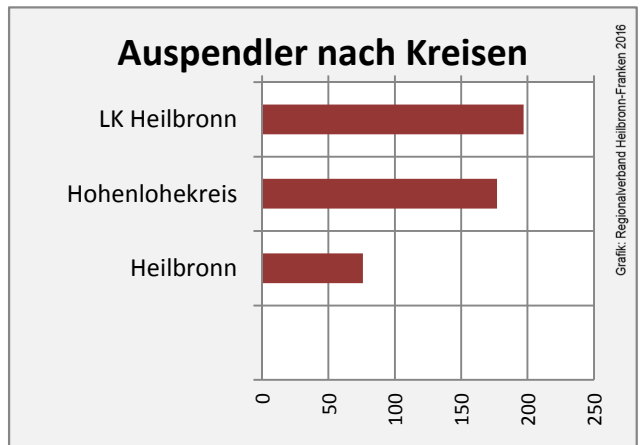

Arbeitslosigkeit in Jagsthausen

■ unter 25 Jahren ■ über 55 Jahre

Datengrundlage: Statistik der Bundesagentur für Arbeit

Abbildungen und Berechnungen: Regionalverband Heilbronn-Franken

Jagsthausen - Pendlerverflechtungen 2016

Pendlersaldo: -174

Datengrundlage: Statistik der Bundesagentur für Arbeit

Abbildungen: Regionalverband Heilbronn-Franken (keine Berücksichtigung von Werten unter 30)

Jagsthausen - Wohnungsbestand und -entwicklung