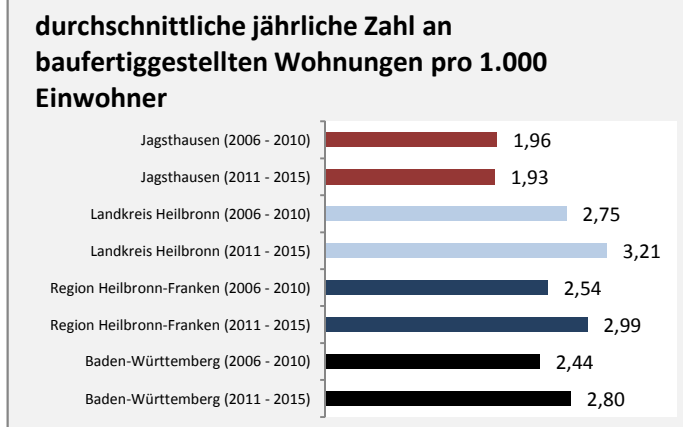

prozentuale Entwicklung der SvB in Jagsthausen (seit 2007)

■ produzierendes Gewerbe ■ Dienstleistungen

5-Jahres-Wertung (2011 bis 2016):

Beschäftigungsgewinne / -verluste pro 1.000 Beschäftigte

Arbeitslosigkeit in Jagsthausen

Arbeitslosigkeit in Jagsthausen

■ unter 25 Jahren ■ über 55 Jahre

Datengrundlage: Statistik der Bundesagentur für Arbeit

Abbildungen und Berechnungen: Regionalverband Heilbronn-Franken

Jagsthausen - Pendlerverflechtungen 2016

Pendlersaldo: -174

Datengrundlage: Statistik der Bundesagentur für Arbeit

Abbildungen: Regionalverband Heilbronn-Franken (keine Berücksichtigung von Werten unter 30)

Jagsthausen - Wohnungsbestand und -entwicklung