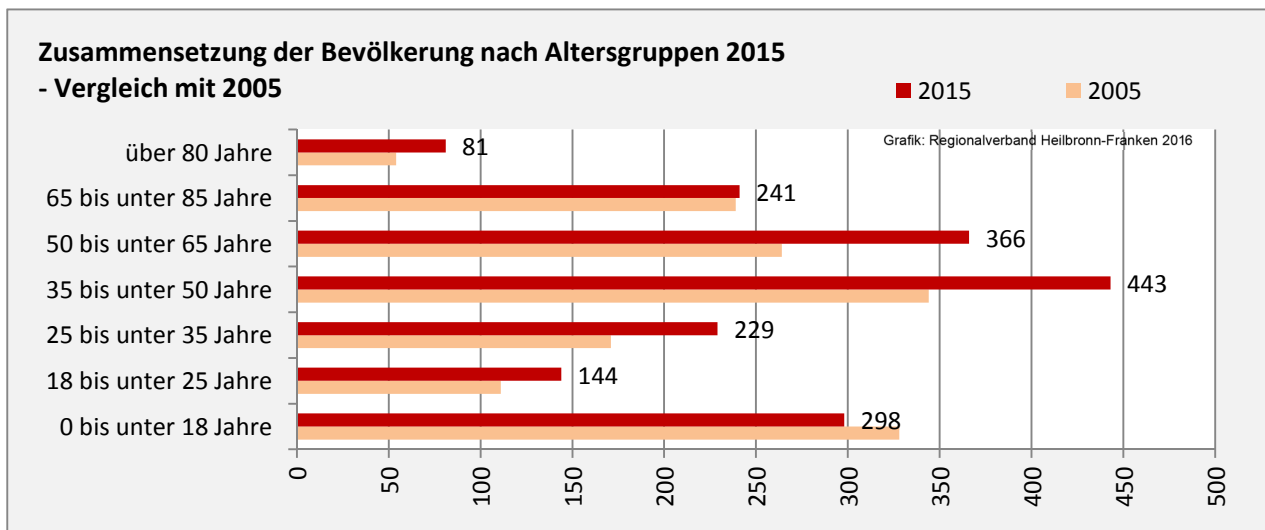

Jagsthausen - Bevölkerung

Bevölkerungsstand in Jagsthausen (2006 bis 2015)

Grafik: Regionalverband Heilbronn-Franken 2016

Bevölkerungsentwicklung in Jagsthausen (seit 2006)

Grafik: Regionalverband Heilbronn-Franken 2016

Geburten und Sterbefälle in Jagsthausen

5-Jahres-Wertung (2011 - 2015): natürliche Bevölkerungsentwicklung pro 1.000 Einwohner

Wanderungssaldi Jagsthausen

Grafik: Regionalverband Heilbronn-Franken 2016

5-Jahres-Wertung (2011 - 2015): Wanderungsgewinne bzw. -verluste pro 1.000 Einwohner

Datengrundlage: Landesamt für Statistik Baden-Württemberg

Abbildungen und Berechnungen: Regionalverband Heilbronn-Franken

Jagsthausen - Bevölkerung

Jagsthausen - Beschäftigung

sozialvers. Beschäftigung (SvB) in Jagsthausen (2007 bis 2016)