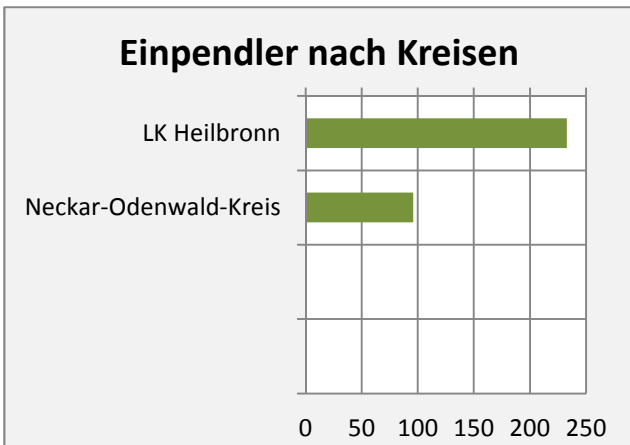

Wanderungssaldi Neudenu

5-Jahres-Wertung (2010 - 2014): Wanderungsgewinne bzw. -verluste pro 1.000 Einwohner

Datengrundlage: Statistisches Landesamt Baden-Württemberg (ab 2011: Zensus 2011)

Abbildungen und Berechnungen: Regionalverband Heilbronn-Franken

Neudenau - Bevölkerungsvorausrechnung 2015

Neudenaу - Beschäftigung

Datengrundlage: Statistik der Bundesagentur für Arbeit

Abbildungen und Berechnungen: Regionalverband Heilbronn-Franken

Neudenau - Pendler 2014

#WERT!

Datengrundlage: Statistik der Bundesagentur für Arbeit

Abbildungen: Regionalverband Heilbronn-Franken (keine Berücksichtigung von Werten unter 30)

Neudenaу - Wohnungsbestand und -entwicklung

Datengrundlage: Statistisches Landesamt Baden-Württemberg (ab 2011: Zensus 2011)