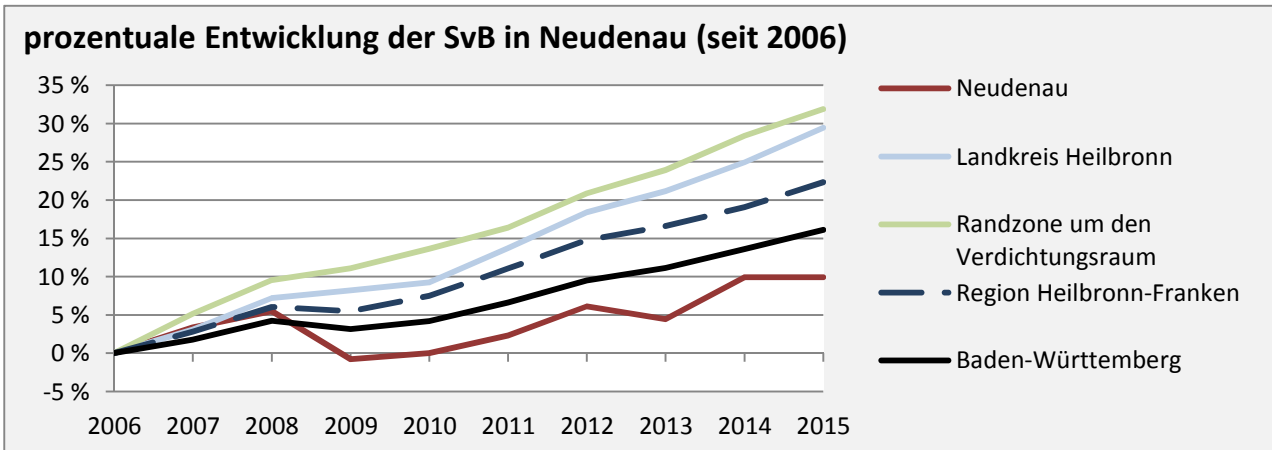

Neudenaу - Beschäftigung

Datengrundlage: Statistik der Bundesagentur für Arbeit

Abbildungen und Berechnungen: Regionalverband Heilbronn-Franken