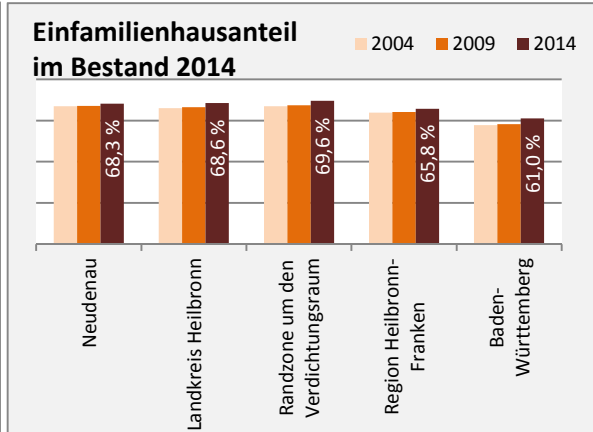

Neudenaу - Wohnungsbestand und -entwicklung

Datengrundlage: Statistisches Landesamt Baden-Württemberg (ab 2011: Zensus 2011)

Abbildungen und Berechnungen: Regionalverband Heilbronn-Franken