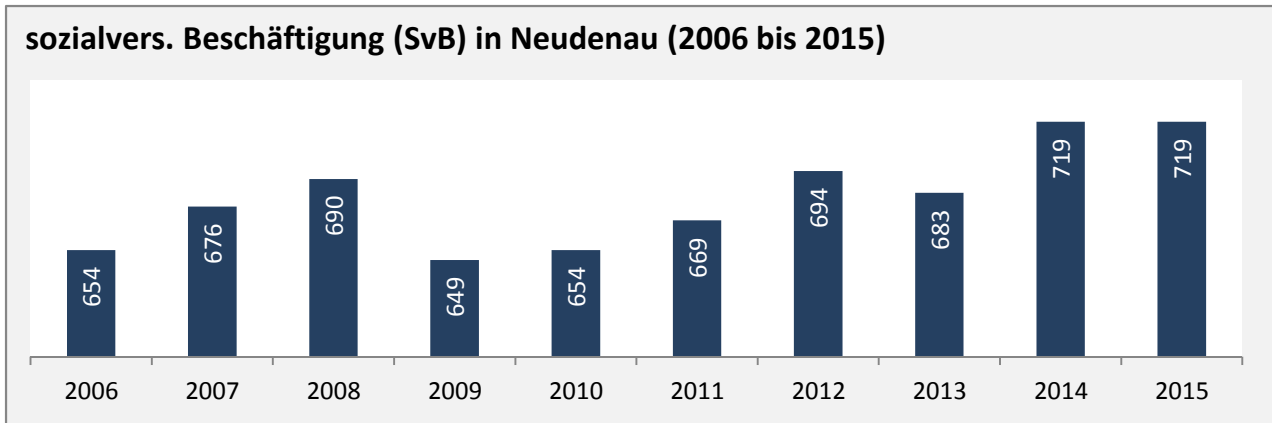

Neudenaу - Beschäftigung

Datengrundlage: Statistik der Bundesagentur für Arbeit

Abbildungen und Berechnungen: Regionalverband Heilbronn-Franken