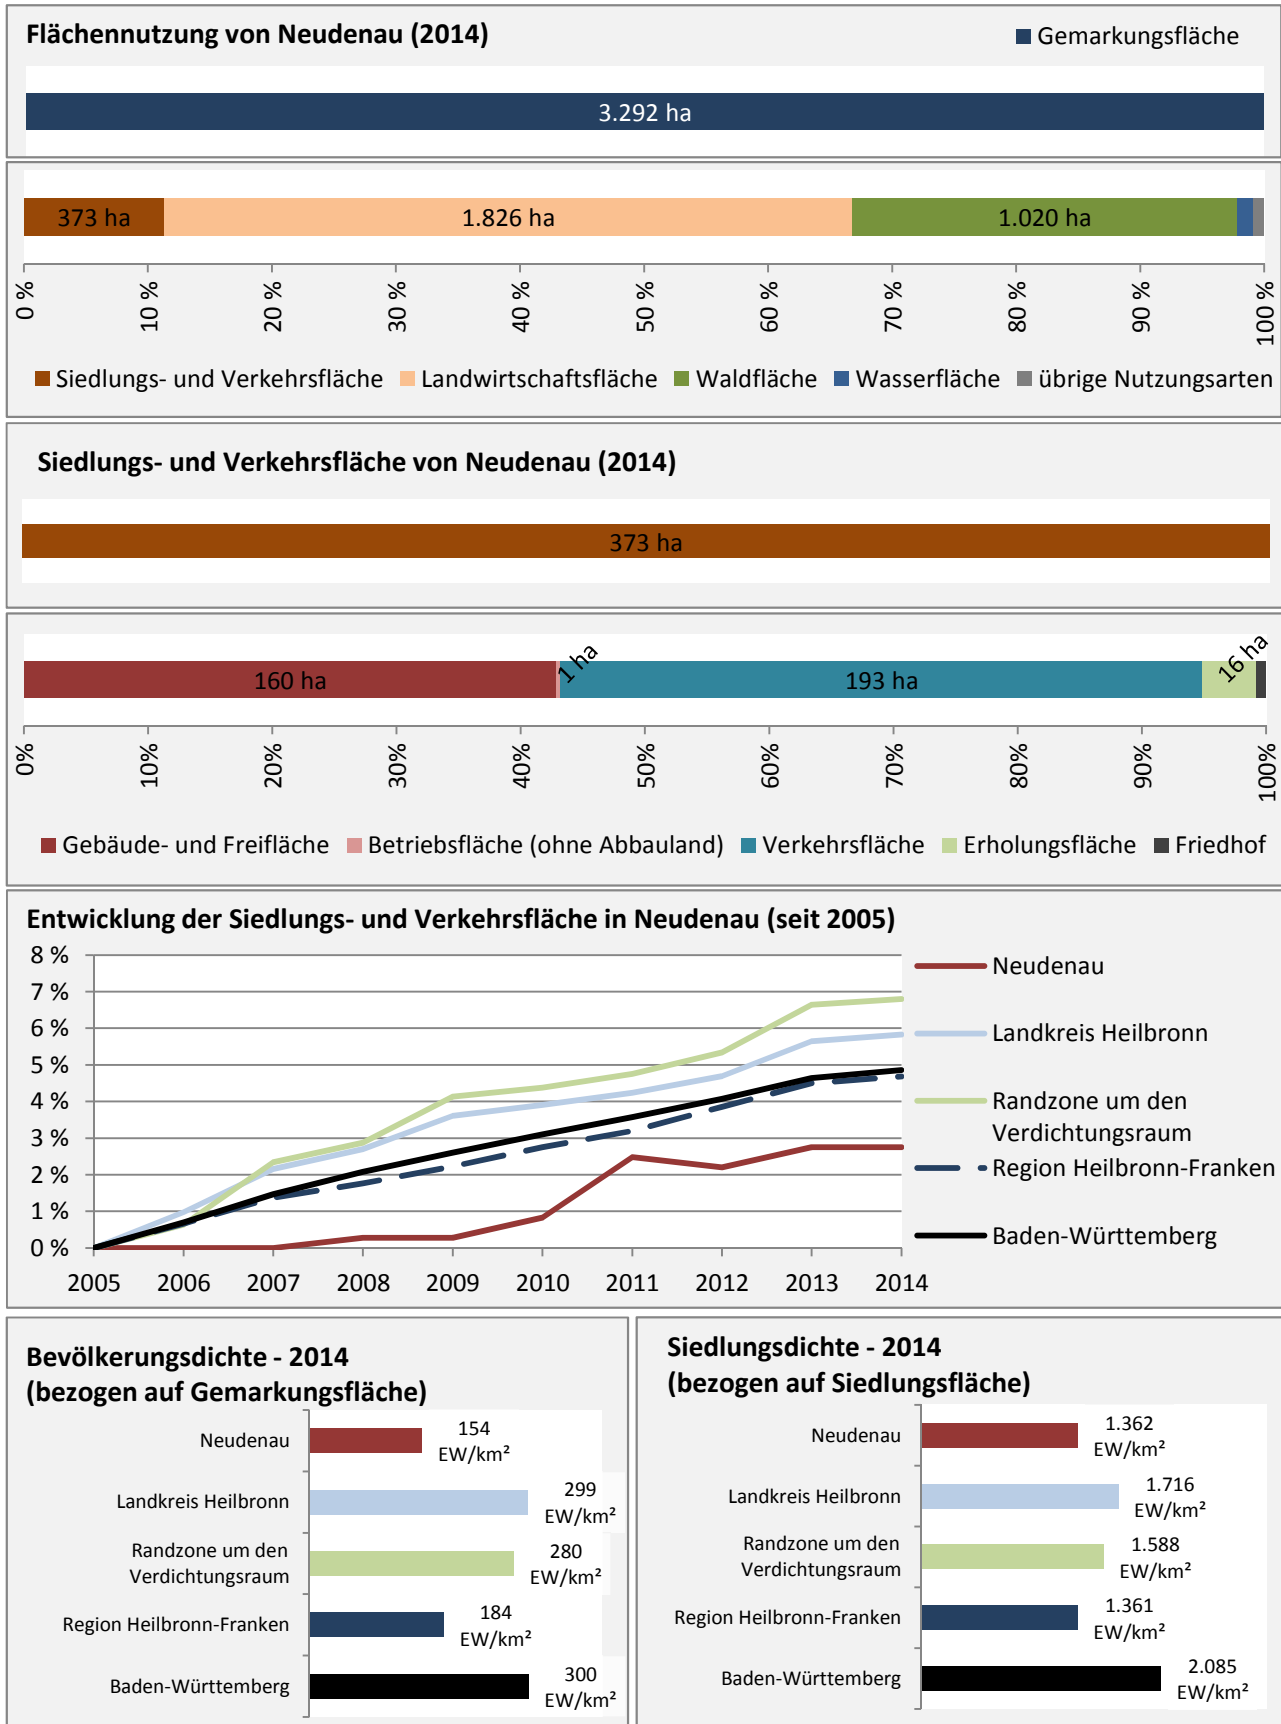

Neudenu - Bevölkerung

Bevölkerungsstand in Neudenu (2005 bis 2014)

Bevölkerungsentwicklung in Neudenu (seit 2005)

Geburten und Sterbefälle in Neudenu

5-Jahres-Wertung (2010 - 2014): natürliche Bevölkerungsentwicklung pro 1.000 Einwohner

Wanderungssaldi Neudenu

5-Jahres-Wertung (2010 - 2014): Wanderungsgewinne bzw. -verluste pro 1.000 Einwohner

Datengrundlage: Statistisches Landesamt Baden-Württemberg (ab 2011: Zensus 2011)

Abbildungen und Berechnungen: Regionalverband Heilbronn-Franken

#WERT!

Datengrundlage: Statistik der Bundesagentur für Arbeit

Abbildungen: Regionalverband Heilbronn-Franken (keine Berücksichtigung von Werten unter 30)

Neudenaу - Wohnungsbestand und -entwicklung

Datengrundlage: Statistisches Landesamt Baden-Württemberg (ab 2011: Zensus 2011)

Abbildungen und Berechnungen: Regionalverband Heilbronn-Franken

Neudenu - Flächenentwicklung

Datengrundlage: Landesamt für Statistik Baden-Württemberg

Abbildungen und Berechnungen: Regionalverband Heilbronn-Franken