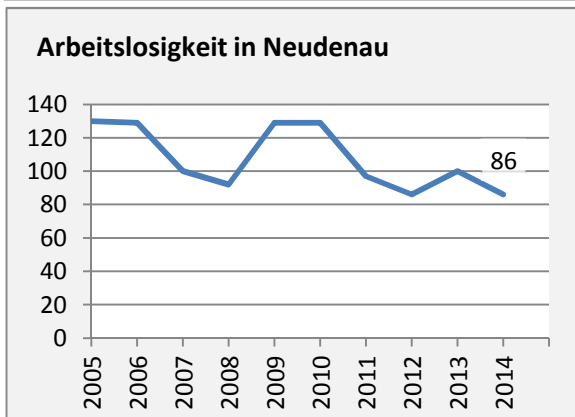

Neudenaу - Beschäftigung

Datengrundlage: Statistik der Bundesagentur für Arbeit

Abbildungen und Berechnungen: Regionalverband Heilbronn-Franken