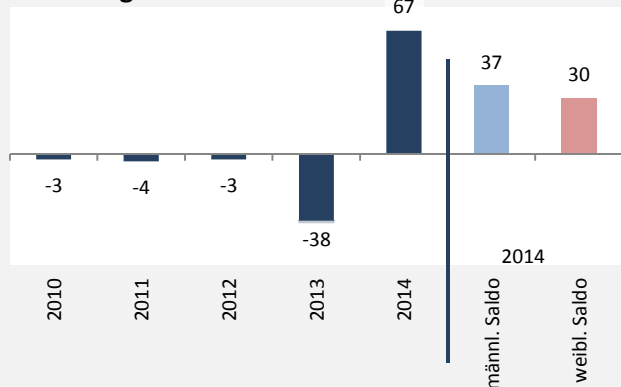

Wanderungssaldi Neudenu