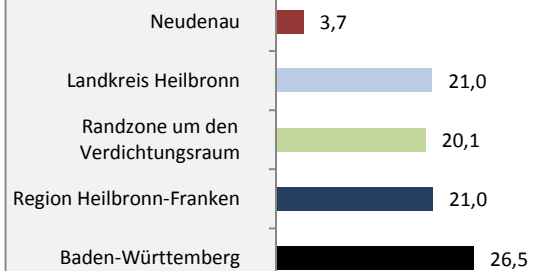

5-Jahres-Wertung (2010 - 2014): Wanderungsgewinne bzw. -verluste pro 1.000 Einwohner

Datengrundlage: Statistisches Landesamt Baden-Württemberg (ab 2011: Zensus 2011)

Abbildungen und Berechnungen: Regionalverband Heilbronn-Franken