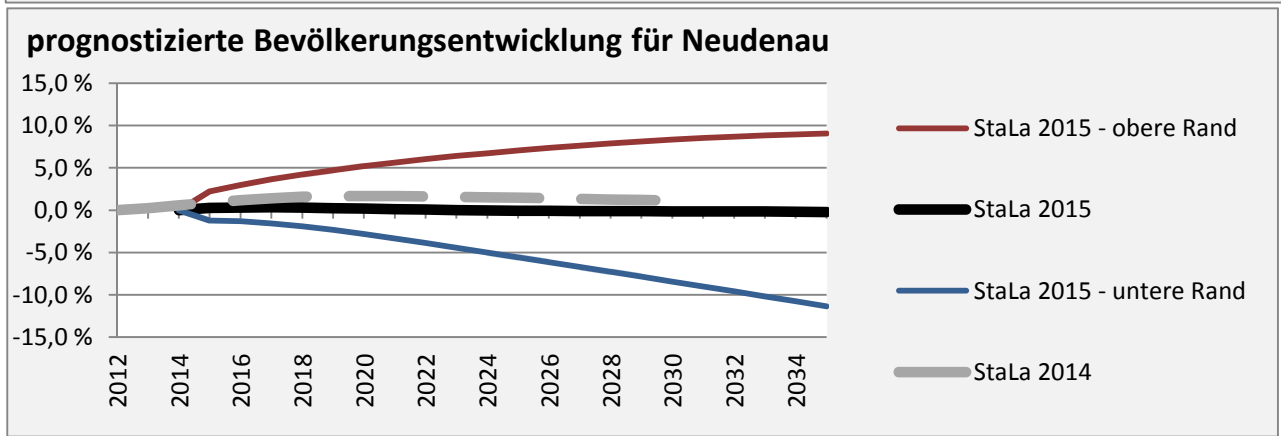

Neudenau - Bevölkerungsvorausrechnung 2015