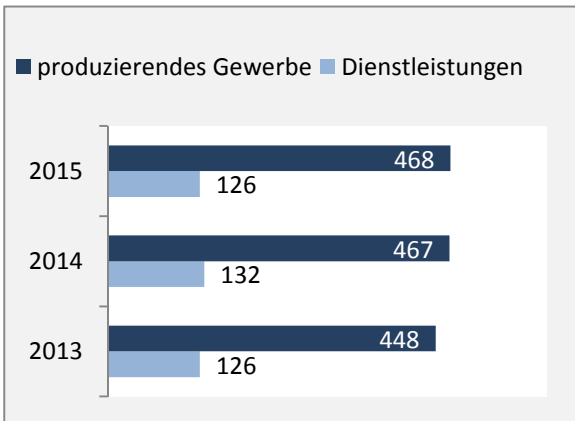

Neudenu - Bevölkerung

Bevölkerungsstand in Neudenu (2005 bis 2014)

Bevölkerungsentwicklung in Neudenu (seit 2005)

Geburten und Sterbefälle in Neudenu

5-Jahres-Wertung (2010 - 2014): natürliche Bevölkerungsentwicklung pro 1.000 Einwohner

Wanderungssaldi Neudenu

5-Jahres-Wertung (2010 - 2014): Wanderungsgewinne bzw. -verluste pro 1.000 Einwohner

Datengrundlage: Statistisches Landesamt Baden-Württemberg (ab 2011: Zensus 2011)

Abbildungen und Berechnungen: Regionalverband Heilbronn-Franken

Neudenau - Bevölkerungsvorausrechnung 2015

Neudenaу - Beschäftigung

Datengrundlage: Statistik der Bundesagentur für Arbeit

Abbildungen und Berechnungen: Regionalverband Heilbronn-Franken

Neudenau - Pendler 2014