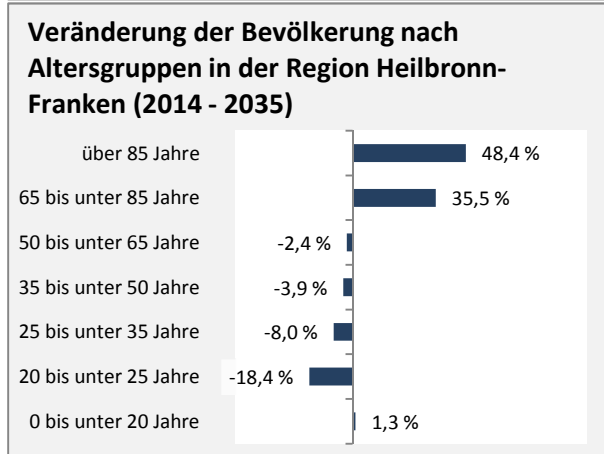

Neudenau - Bevölkerungsvorausrechnung 2015