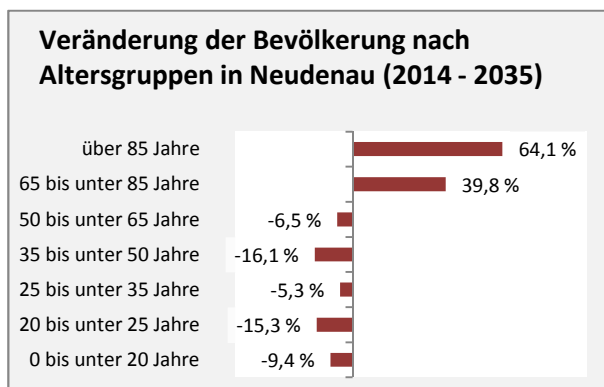

Neudenu - Bevölkerung

Bevölkerungsstand in Neudenu (2005 bis 2014)

Bevölkerungsentwicklung in Neudenu (seit 2005)

Geburten und Sterbefälle in Neudenu

5-Jahres-Wertung (2010 - 2014): natürliche Bevölkerungsentwicklung pro 1.000 Einwohner

Wanderungssaldi Neudenu

5-Jahres-Wertung (2010 - 2014): Wanderungsgewinne bzw. -verluste pro 1.000 Einwohner

Datengrundlage: Statistisches Landesamt Baden-Württemberg (ab 2011: Zensus 2011)

Abbildungen und Berechnungen: Regionalverband Heilbronn-Franken

Neudenau - Bevölkerungsvorausrechnung 2015

Neudenaу - Beschäftigung

Datengrundlage: Statistik der Bundesagentur für Arbeit

Abbildungen und Berechnungen: Regionalverband Heilbronn-Franken

Neudenau - Pendler 2014