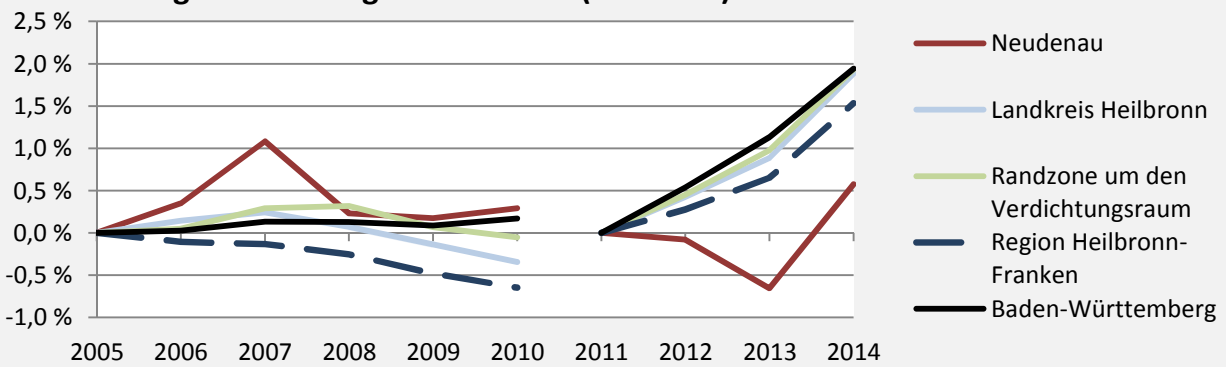

Neudenu - Bevölkerung

Bevölkerungsstand in Neudenu (2005 bis 2014)

Bevölkerungsentwicklung in Neudenu (seit 2005)

Geburten und Sterbefälle in Neudenu

5-Jahres-Wertung (2010 - 2014): natürliche Bevölkerungsentwicklung pro 1.000 Einwohner