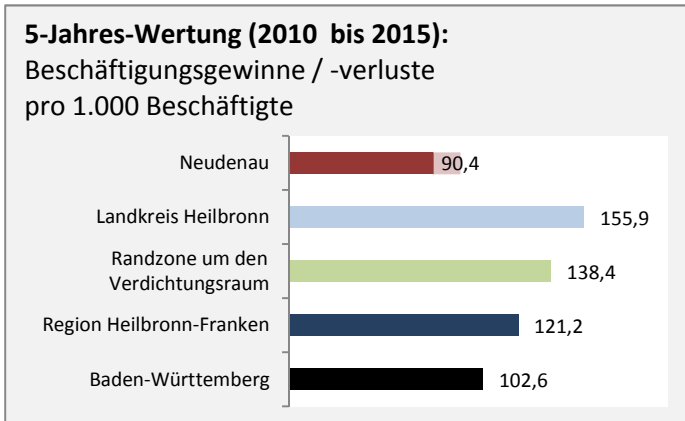

Neudenaу - Beschäftigung

Datengrundlage: Statistik der Bundesagentur für Arbeit

Abbildungen und Berechnungen: Regionalverband Heilbronn-Franken