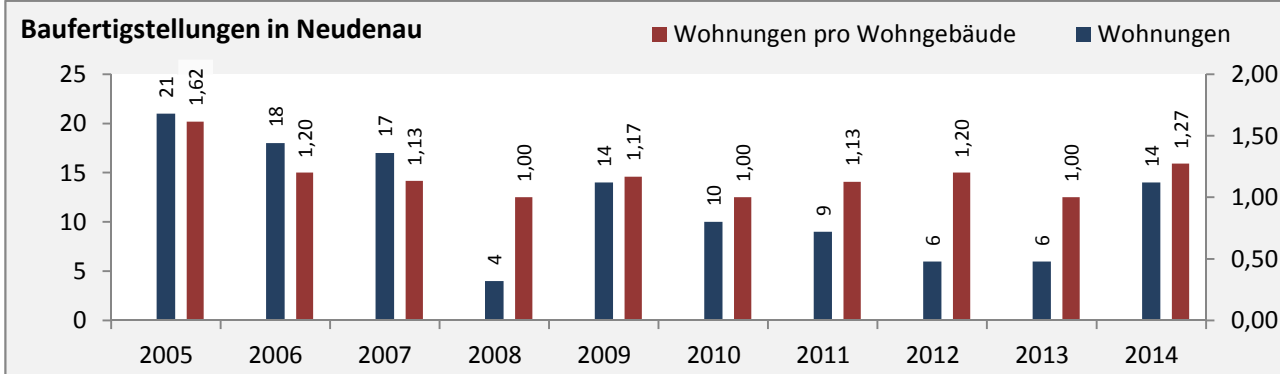

Neudenaу - Wohnungsbestand und -entwicklung

Datengrundlage: Statistisches Landesamt Baden-Württemberg (ab 2011: Zensus 2011)

Abbildungen und Berechnungen: Regionalverband Heilbronn-Franken