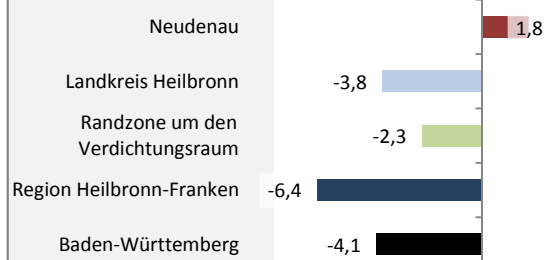

Neudenu - Bevölkerung

Bevölkerungsstand in Neudenu (2005 bis 2014)

Bevölkerungsentwicklung in Neudenu (seit 2005)

Geburten und Sterbefälle in Neudenu

5-Jahres-Wertung (2010 - 2014): natürliche Bevölkerungsentwicklung pro 1.000 Einwohner