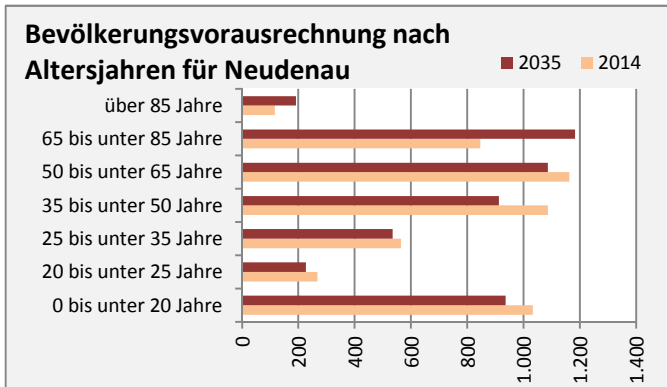

Neudenu - Bevölkerung

Bevölkerungsstand in Neudenu (2005 bis 2014)

Bevölkerungsentwicklung in Neudenu (seit 2005)

Geburten und Sterbefälle in Neudenu

5-Jahres-Wertung (2010 - 2014): natürliche Bevölkerungsentwicklung pro 1.000 Einwohner

Wanderungssaldi Neudenu

5-Jahres-Wertung (2010 - 2014): Wanderungsgewinne bzw. -verluste pro 1.000 Einwohner

Datengrundlage: Statistisches Landesamt Baden-Württemberg (ab 2011: Zensus 2011)

Abbildungen und Berechnungen: Regionalverband Heilbronn-Franken

Neudenau - Bevölkerungsvorausrechnung 2015

Neudenaу - Beschäftigung

Datengrundlage: Statistik der Bundesagentur für Arbeit

Abbildungen und Berechnungen: Regionalverband Heilbronn-Franken

Neudenau - Pendler 2014