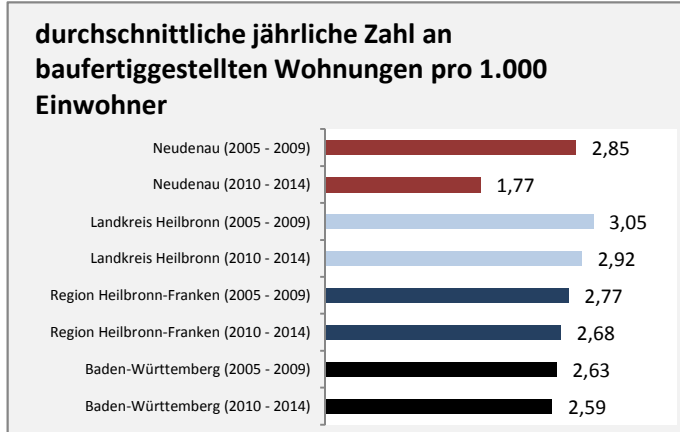

Neudenaу - Wohnungsbestand und -entwicklung

Datengrundlage: Statistisches Landesamt Baden-Württemberg (ab 2011: Zensus 2011)

Abbildungen und Berechnungen: Regionalverband Heilbronn-Franken