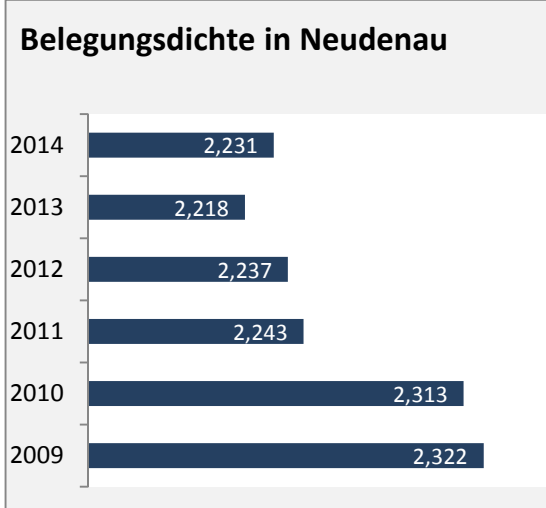

Neudenaу - Wohnungsbestand und -entwicklung

Datengrundlage: Statistisches Landesamt Baden-Württemberg (ab 2011: Zensus 2011)

Abbildungen und Berechnungen: Regionalverband Heilbronn-Franken