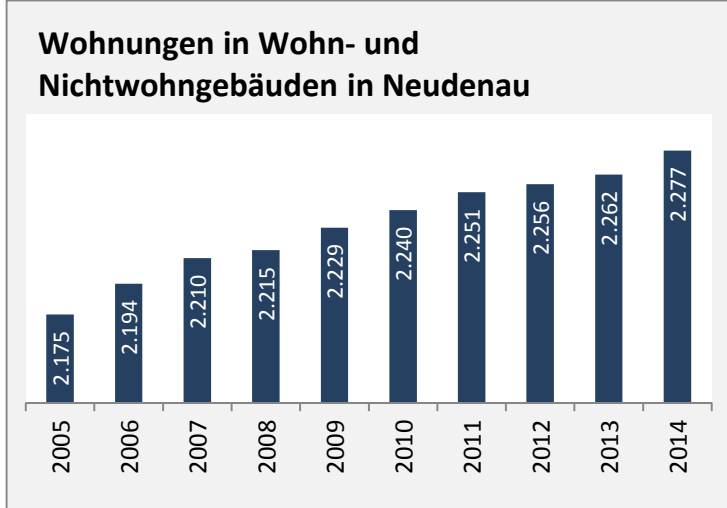

Neudenaу - Wohnungsbestand und -entwicklung

Datengrundlage: Statistisches Landesamt Baden-Württemberg (ab 2011: Zensus 2011)

Abbildungen und Berechnungen: Regionalverband Heilbronn-Franken