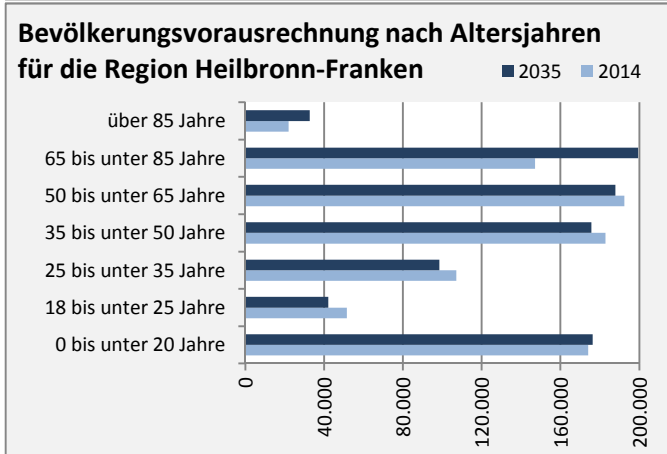

Neudenu - Bevölkerung

Bevölkerungsstand in Neudenu (2005 bis 2014)

Bevölkerungsentwicklung in Neudenu (seit 2005)

Geburten und Sterbefälle in Neudenu

5-Jahres-Wertung (2010 - 2014): natürliche Bevölkerungsentwicklung pro 1.000 Einwohner

Wanderungssaldi Neudenu

5-Jahres-Wertung (2010 - 2014): Wanderungsgewinne bzw. -verluste pro 1.000 Einwohner

Datengrundlage: Statistisches Landesamt Baden-Württemberg (ab 2011: Zensus 2011)

Abbildungen und Berechnungen: Regionalverband Heilbronn-Franken

Neudenau - Bevölkerungsvorausrechnung 2015

Neudenaу - Beschäftigung

Datengrundlage: Statistik der Bundesagentur für Arbeit

Abbildungen und Berechnungen: Regionalverband Heilbronn-Franken

Neudenau - Pendler 2014