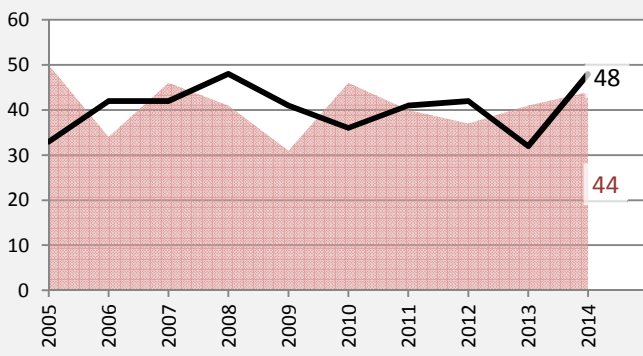

Neudenu - Bevölkerung

Bevölkerungsstand in Neudenu (2005 bis 2014)

Bevölkerungsentwicklung in Neudenu (seit 2005)

Geburten und Sterbefälle in Neudenu

5-Jahres-Wertung (2010 - 2014): natürliche Bevölkerungsentwicklung pro 1.000 Einwohner

Wanderungssaldi Neudenu

5-Jahres-Wertung (2010 - 2014): Wanderungsgewinne bzw. -verluste pro 1.000 Einwohner

Datengrundlage: Statistisches Landesamt Baden-Württemberg (ab 2011: Zensus 2011)

Abbildungen und Berechnungen: Regionalverband Heilbronn-Franken