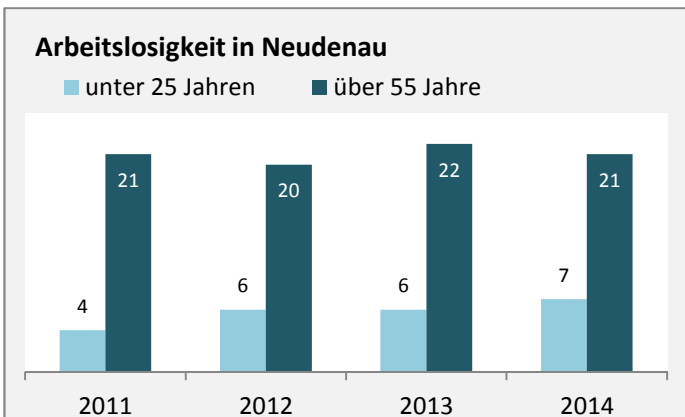

Neudenu - Bevölkerung

Bevölkerungsstand in Neudenu (2005 bis 2014)

Bevölkerungsentwicklung in Neudenu (seit 2005)

Geburten und Sterbefälle in Neudenu

5-Jahres-Wertung (2010 - 2014): natürliche Bevölkerungsentwicklung pro 1.000 Einwohner

Wanderungssaldi Neudenu

5-Jahres-Wertung (2010 - 2014): Wanderungsgewinne bzw. -verluste pro 1.000 Einwohner

Datengrundlage: Statistisches Landesamt Baden-Württemberg (ab 2011: Zensus 2011)

Abbildungen und Berechnungen: Regionalverband Heilbronn-Franken

Neudenau - Bevölkerungsvorausrechnung 2015

Neudenaу - Beschäftigung

Datengrundlage: Statistik der Bundesagentur für Arbeit

Abbildungen und Berechnungen: Regionalverband Heilbronn-Franken

Neudenau - Pendler 2014