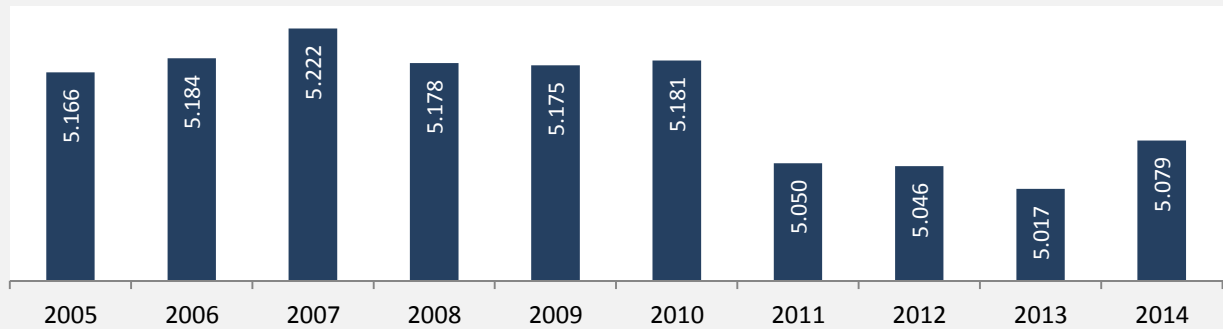

Neudenu - Bevölkerung

Bevölkerungsstand in Neudenu (2005 bis 2014)

Bevölkerungsentwicklung in Neudenu (seit 2005)

Geburten und Sterbefälle in Neudenu

5-Jahres-Wertung (2010 - 2014): natürliche Bevölkerungsentwicklung pro 1.000 Einwohner