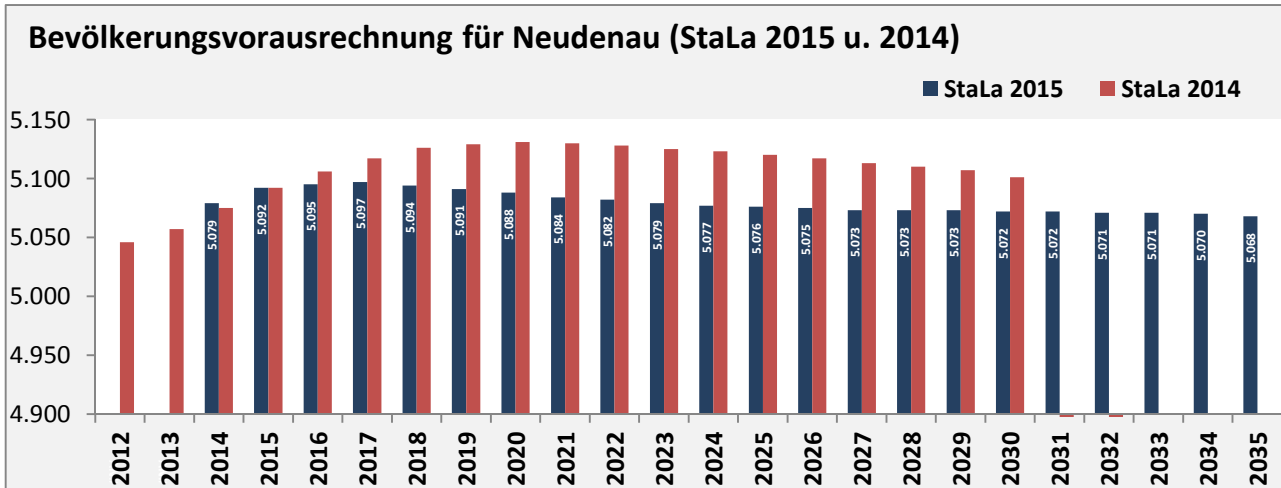

Neudenau - Bevölkerungsvorausrechnung 2015