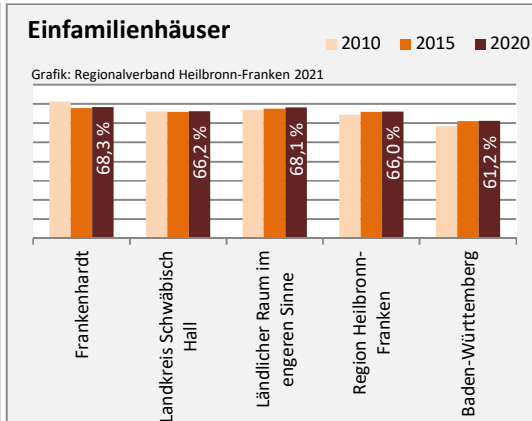

Abbildungen und Berechnungen: Regionalverband Heilbronn-Franken

Frankenhardt - Pendlerverflechtungen 2020

Grafik: Regionalverband Heilbronn-Franken 2021

Pendlersaldo: -1727

Grafik: Regionalverband Heilbronn-Franken 2021

Grafik: Regionalverband Heilbronn-Franken 2021

Grafik: Regionalverband Heilbronn-Franken 2021

Grafik: Regionalverband Heilbronn-Franken 2021

Datengrundlage: Statistik der Bundesagentur für Arbeit

Abbildungen: Regionalverband Heilbronn-Franken (keine Berücksichtigung von Werten unter 30)

Frankenhardt - Wohnungsbestand und -entwicklung

Datengrundlage: Statistisches Landesamt Baden-Württemberg (ab 2011: Zensus 2011)

Abbildungen und Berechnungen: Regionalverband Heilbronn-Franken

Frankenhardt - Flächenentwicklung