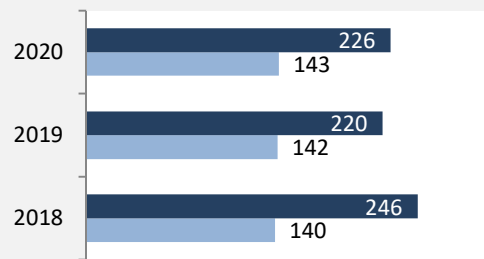

Frankenhardt - Beschäftigung

sozialvers. Beschäftigung (SvB) in Frankenhardt (2011 bis 2020)

prozentuale Entwicklung der SvB in Frankenhardt (seit 2011)

produzierendes Gewerbe Dienstleistungen

Grafik: Regionalverband Heilbronn-Franken 2021

5-Jahres-Wertung (2015 bis 2020):

Beschäftigungsgewinne / -verluste pro 1.000 Beschäftigte

Arbeitslosigkeit in Frankenhardt

Arbeitslosigkeit in Frankenhardt

unter 25 Jahren über 55 Jahre

Datengrundlage: Statistik der Bundesagentur für Arbeit