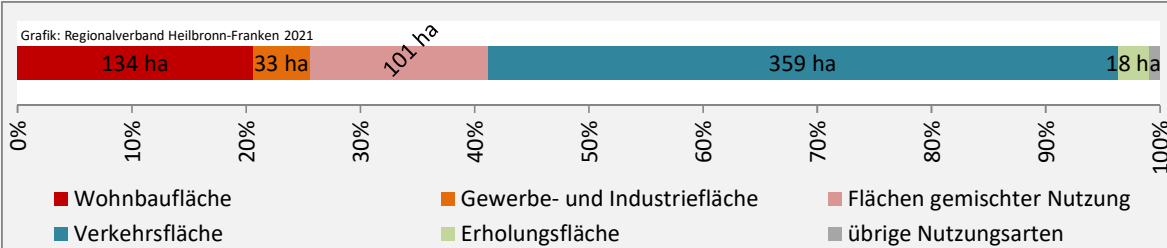

Frankenhardt - Flächenentwicklung

Datengrundlage: Landesamt für Statistik Baden-Württemberg
Abbildungen und Berechnungen: Regionalverband Heilbronn-Franken