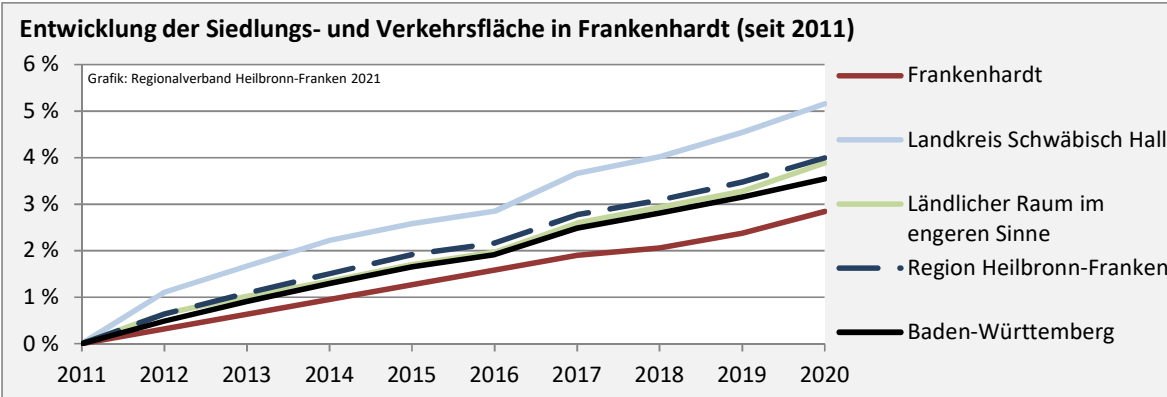

Frankenhardt - Flächenentwicklung

Datengrundlage: Landesamt für Statistik Baden-Württemberg
Abbildungen und Berechnungen: Regionalverband Heilbronn-Franken