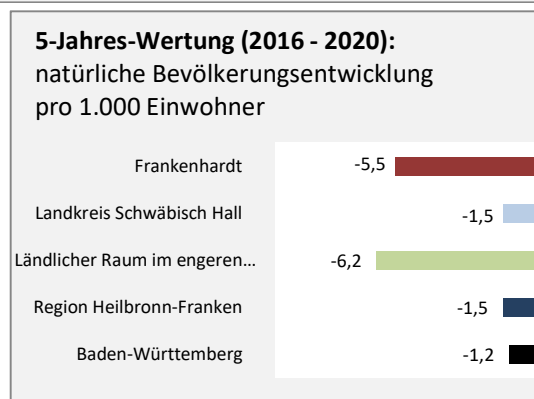

Frankenhardt - Bevölkerung

Datengrundlage: Landesamt für Statistik Baden-Württemberg

Abbildungen und Berechnungen: Regionalverband Heilbronn-Franken

Frankenhardt - Bevölkerung

Datengrundlage: Landesamt für Statistik Baden-Württemberg
 Abbildungen und Berechnungen: Regionalverband Heilbronn-Franken

Frankenhardt - Beschäftigung

sozialvers. Beschäftigung (SvB) in Frankenhardt (2011 bis 2020)

prozentuale Entwicklung der SvB in Frankenhardt (seit 2011)

produzierendes Gewerbe Dienstleistungen

Grafik: Regionalverband Heilbronn-Franken 2021