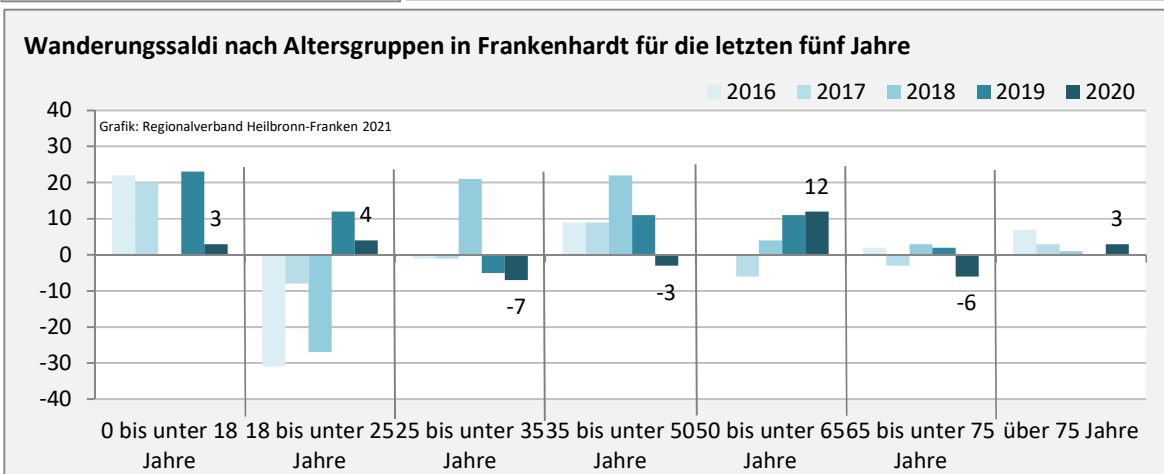

Frankenhardt - Bevölkerung

Datengrundlage: Landesamt für Statistik Baden-Württemberg

Abbildungen und Berechnungen: Regionalverband Heilbronn-Franken

Frankenhardt - Bevölkerung

Datengrundlage: Landesamt für Statistik Baden-Württemberg
 Abbildungen und Berechnungen: Regionalverband Heilbronn-Franken

Frankenhardt - Beschäftigung

sozialvers. Beschäftigung (SvB) in Frankenhardt (2011 bis 2020)

prozentuale Entwicklung der SvB in Frankenhardt (seit 2011)

produzierendes Gewerbe Dienstleistungen

Grafik: Regionalverband Heilbronn-Franken 2021