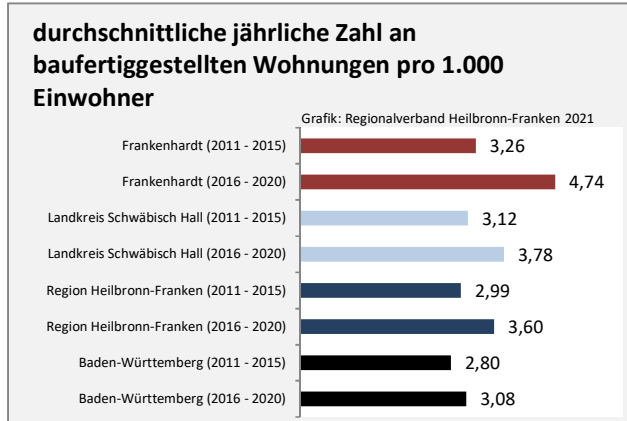

Frankenhardt - Wohnungsbestand und -entwicklung

Datengrundlage: Statistisches Landesamt Baden-Württemberg (ab 2011: Zensus 2011)

Abbildungen und Berechnungen: Regionalverband Heilbronn-Franken