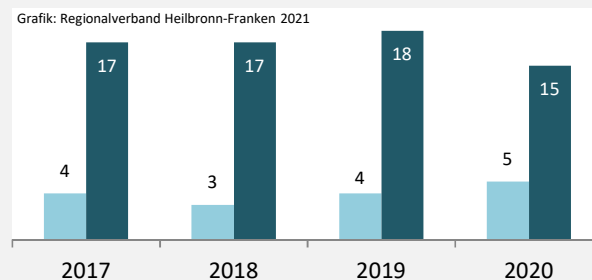

Frankenhardt - Beschäftigung

sozialvers. Beschäftigung (SvB) in Frankenhardt (2011 bis 2020)

prozentuale Entwicklung der SvB in Frankenhardt (seit 2011)

produzierendes Gewerbe Dienstleistungen

Grafik: Regionalverband Heilbronn-Franken 2021

5-Jahres-Wertung (2015 bis 2020):

Beschäftigungsgewinne / -verluste pro 1.000 Beschäftigte

Arbeitslosigkeit in Frankenhardt

Arbeitslosigkeit in Frankenhardt

unter 25 Jahren über 55 Jahre

Datengrundlage: Statistik der Bundesagentur für Arbeit

Abbildungen und Berechnungen: Regionalverband Heilbronn-Franken

Frankenhardt - Pendlerverflechtungen 2020

Grafik: Regionalverband Heilbronn-Franken 2021

Pendlersaldo: -1727

Grafik: Regionalverband Heilbronn-Franken 2021