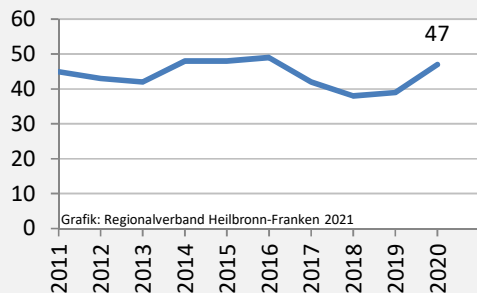

Arbeitslosigkeit in Frankenhardt