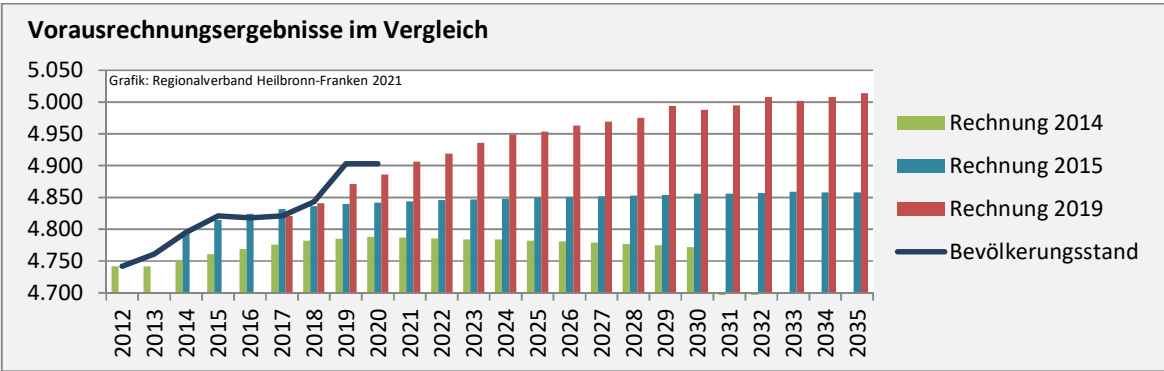

Frankenhardt - Bevölkerung

Datengrundlage: Landesamt für Statistik Baden-Württemberg

Abbildungen und Berechnungen: Regionalverband Heilbronn-Franken

Frankenhardt - Bevölkerung

Datengrundlage: Landesamt für Statistik Baden-Württemberg
 Abbildungen und Berechnungen: Regionalverband Heilbronn-Franken

Frankenhardt - Beschäftigung

sozialvers. Beschäftigung (SvB) in Frankenhardt (2011 bis 2020)

prozentuale Entwicklung der SvB in Frankenhardt (seit 2011)

produzierendes Gewerbe Dienstleistungen

Grafik: Regionalverband Heilbronn-Franken 2021