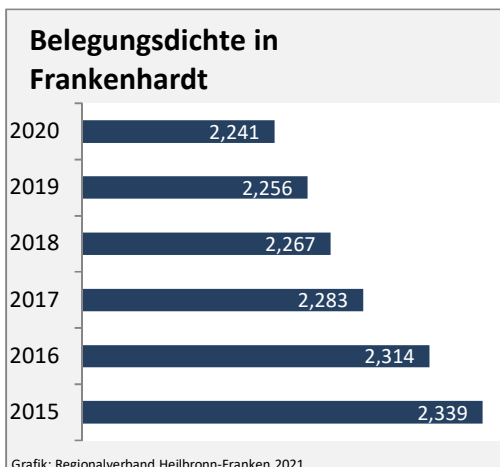

Frankenhardt - Wohnungsbestand und -entwicklung

Datengrundlage: Statistisches Landesamt Baden-Württemberg (ab 2011: Zensus 2011)

Abbildungen und Berechnungen: Regionalverband Heilbronn-Franken