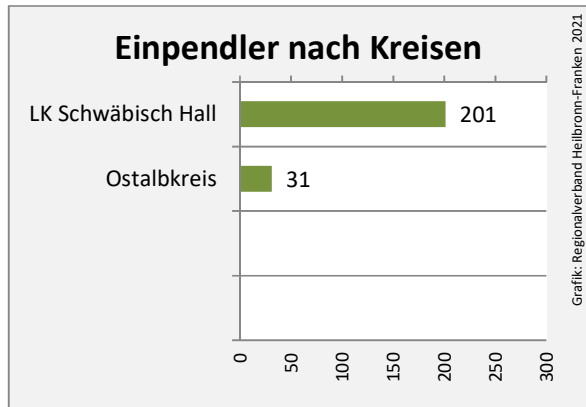

Abbildungen und Berechnungen: Regionalverband Heilbronn-Franken

Frankenhardt - Pendlerverflechtungen 2020

Grafik: Regionalverband Heilbronn-Franken 2021

Pendlersaldo: -1727

Grafik: Regionalverband Heilbronn-Franken 2021

Grafik: Regionalverband Heilbronn-Franken 2021

Grafik: Regionalverband Heilbronn-Franken 2021

Grafik: Regionalverband Heilbronn-Franken 2021

Datengrundlage: Statistik der Bundesagentur für Arbeit

Abbildungen: Regionalverband Heilbronn-Franken (keine Berücksichtigung von Werten unter 30)