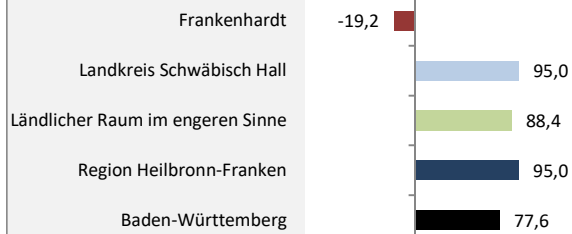

5-Jahres-Wertung (2015 bis 2020):

Beschäftigungsgewinne / -verluste pro 1.000 Beschäftigte