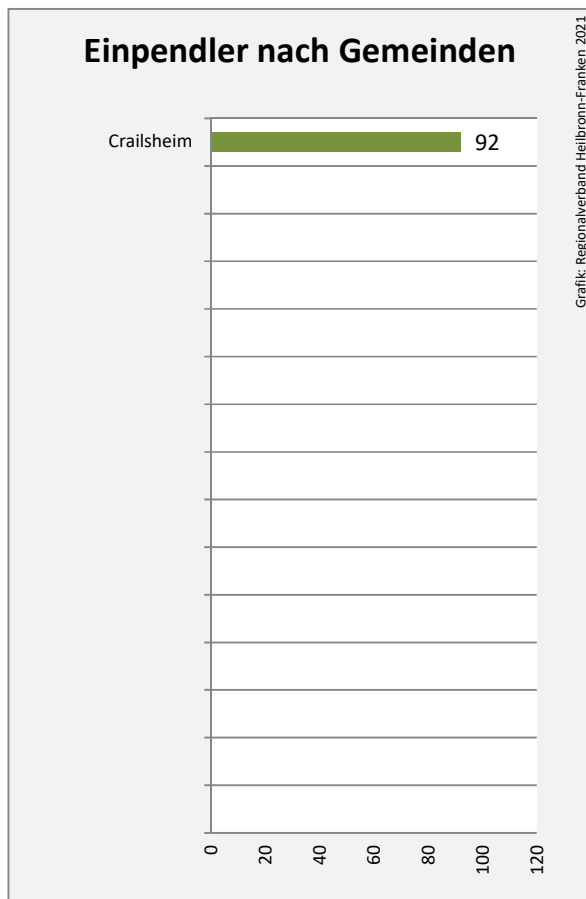

Abbildungen und Berechnungen: Regionalverband Heilbronn-Franken

Frankenhardt - Pendlerverflechtungen 2020

Grafik: Regionalverband Heilbronn-Franken 2021

Pendlersaldo: -1727

Grafik: Regionalverband Heilbronn-Franken 2021

Grafik: Regionalverband Heilbronn-Franken 2021

Grafik: Regionalverband Heilbronn-Franken 2021

Grafik: Regionalverband Heilbronn-Franken 2021

Datengrundlage: Statistik der Bundesagentur für Arbeit

Abbildungen: Regionalverband Heilbronn-Franken (keine Berücksichtigung von Werten unter 30)