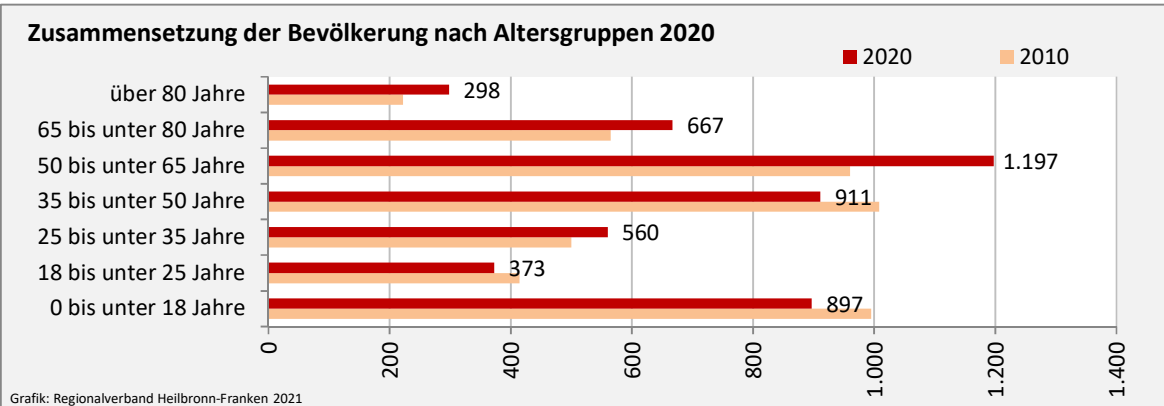

Frankenhardt - Bevölkerung

Datengrundlage: Landesamt für Statistik Baden-Württemberg

Abbildungen und Berechnungen: Regionalverband Heilbronn-Franken

Frankenhardt - Bevölkerung

Datengrundlage: Landesamt für Statistik Baden-Württemberg
 Abbildungen und Berechnungen: Regionalverband Heilbronn-Franken

Frankenhardt - Beschäftigung

sozialvers. Beschäftigung (SvB) in Frankenhardt (2011 bis 2020)

prozentuale Entwicklung der SvB in Frankenhardt (seit 2011)

produzierendes Gewerbe Dienstleistungen

Grafik: Regionalverband Heilbronn-Franken 2021