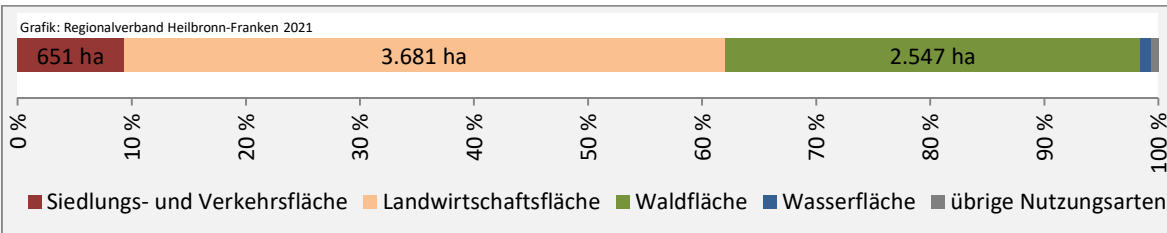

Frankenhardt - Flächenentwicklung

Datengrundlage: Landesamt für Statistik Baden-Württemberg
Abbildungen und Berechnungen: Regionalverband Heilbronn-Franken