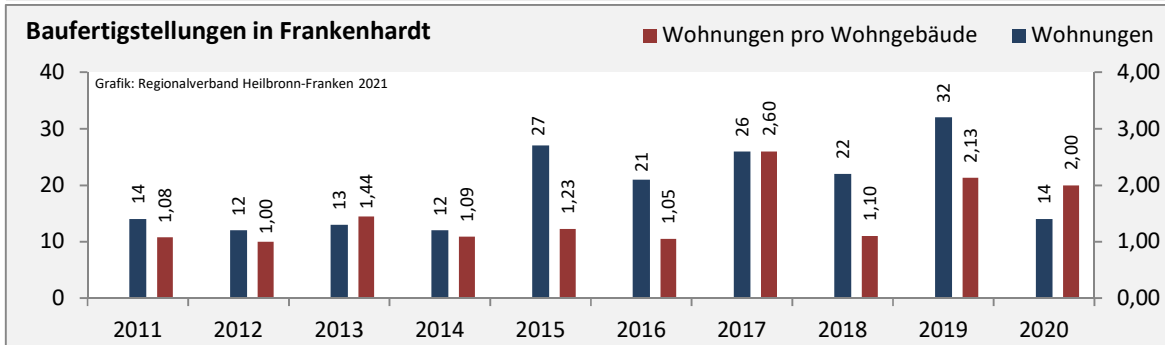

Frankenhardt - Wohnungsbestand und -entwicklung

Datengrundlage: Statistisches Landesamt Baden-Württemberg (ab 2011: Zensus 2011)

Abbildungen und Berechnungen: Regionalverband Heilbronn-Franken