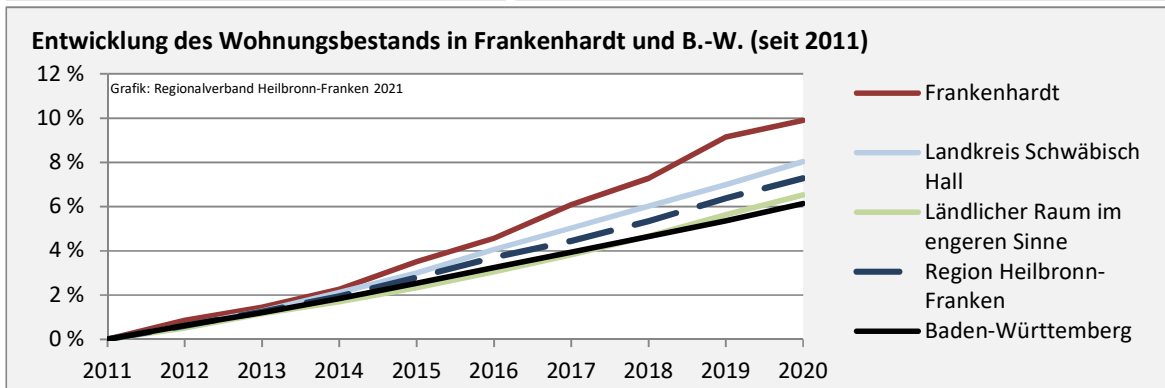

Frankenhardt - Wohnungsbestand und -entwicklung

Datengrundlage: Statistisches Landesamt Baden-Württemberg (ab 2011: Zensus 2011)

Abbildungen und Berechnungen: Regionalverband Heilbronn-Franken