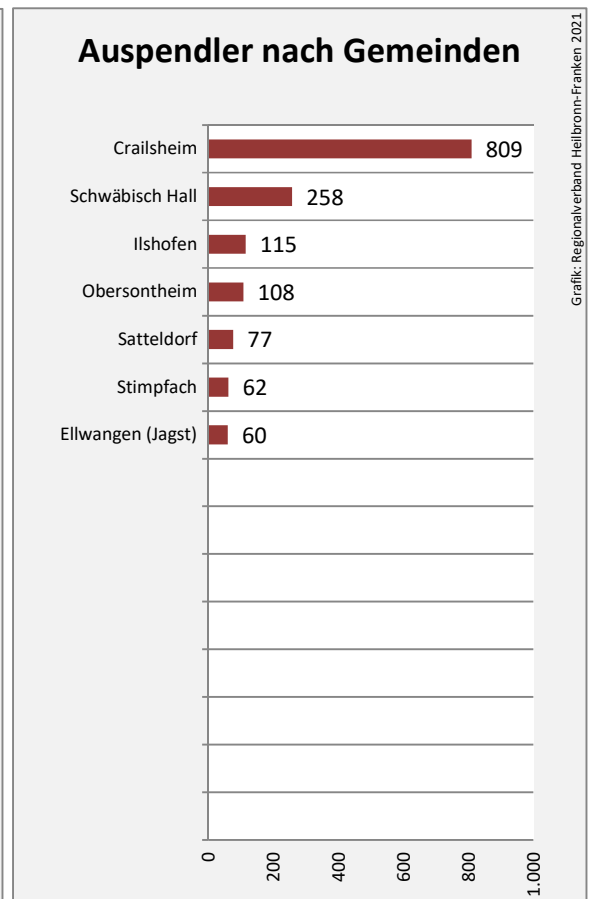

5-Jahres-Wertung (2015 bis 2020):

Beschäftigungsgewinne / -verluste pro 1.000 Beschäftigte

Arbeitslosigkeit in Frankenhardt

Arbeitslosigkeit in Frankenhardt

unter 25 Jahren über 55 Jahre

Datengrundlage: Statistik der Bundesagentur für Arbeit

Abbildungen und Berechnungen: Regionalverband Heilbronn-Franken

Frankenhardt - Pendlerverflechtungen 2020

Grafik: Regionalverband Heilbronn-Franken 2021

Pendlersaldo: -1727

Grafik: Regionalverband Heilbronn-Franken 2021

Grafik: Regionalverband Heilbronn-Franken 2021

Grafik: Regionalverband Heilbronn-Franken 2021

Grafik: Regionalverband Heilbronn-Franken 2021

Datengrundlage: Statistik der Bundesagentur für Arbeit

Abbildungen: Regionalverband Heilbronn-Franken (keine Berücksichtigung von Werten unter 30)