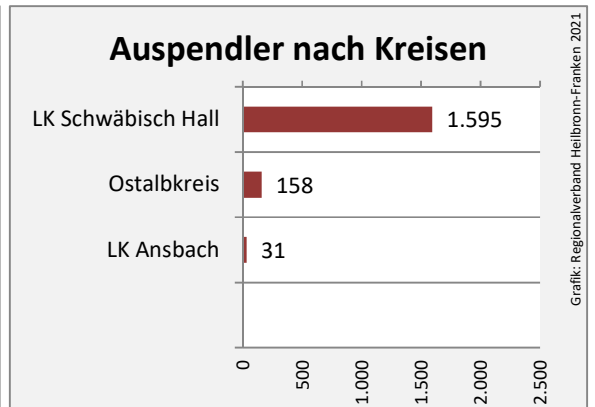

Abbildungen und Berechnungen: Regionalverband Heilbronn-Franken

Frankenhardt - Pendlerverflechtungen 2020

Grafik: Regionalverband Heilbronn-Franken 2021

Pendlersaldo: -1727

Grafik: Regionalverband Heilbronn-Franken 2021

Grafik: Regionalverband Heilbronn-Franken 2021

Grafik: Regionalverband Heilbronn-Franken 2021

Grafik: Regionalverband Heilbronn-Franken 2021

Datengrundlage: Statistik der Bundesagentur für Arbeit

Abbildungen: Regionalverband Heilbronn-Franken (keine Berücksichtigung von Werten unter 30)