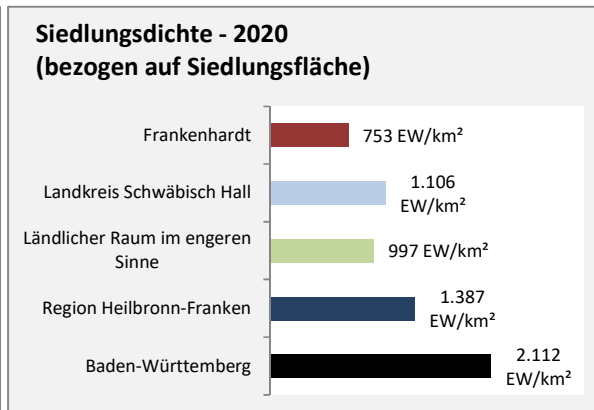

Frankenhardt - Flächenentwicklung

Datengrundlage: Landesamt für Statistik Baden-Württemberg
Abbildungen und Berechnungen: Regionalverband Heilbronn-Franken