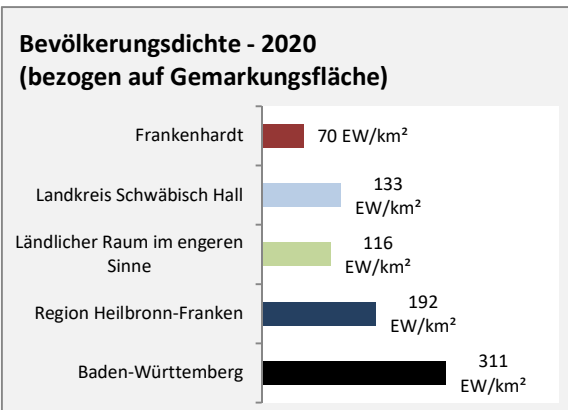

Frankenhardt - Flächenentwicklung

Datengrundlage: Landesamt für Statistik Baden-Württemberg
Abbildungen und Berechnungen: Regionalverband Heilbronn-Franken