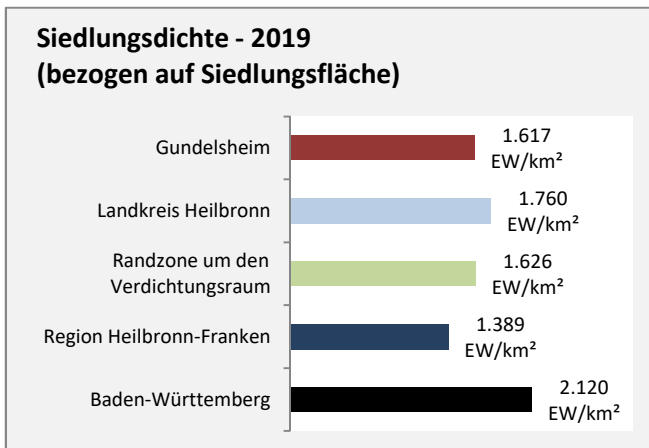

Gundelsheim - Flächenentwicklung

Datengrundlage: Landesamt für Statistik Baden-Württemberg

Abbildungen und Berechnungen: Regionalverband Heilbronn-Franken