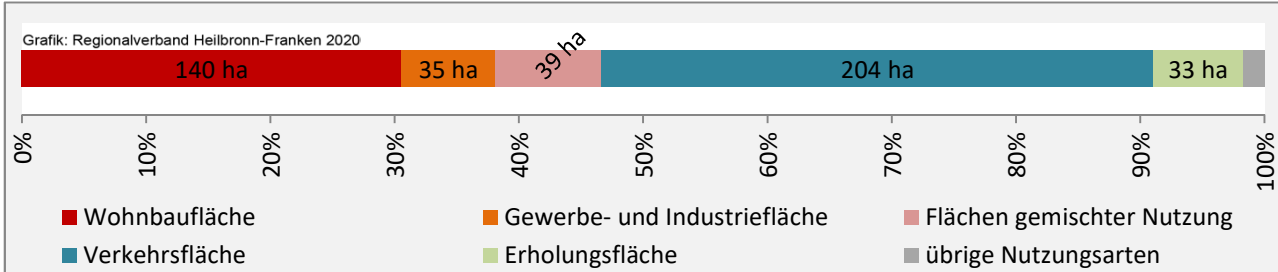

Gundelsheim - Flächenentwicklung

Datengrundlage: Landesamt für Statistik Baden-Württemberg

Abbildungen und Berechnungen: Regionalverband Heilbronn-Franken