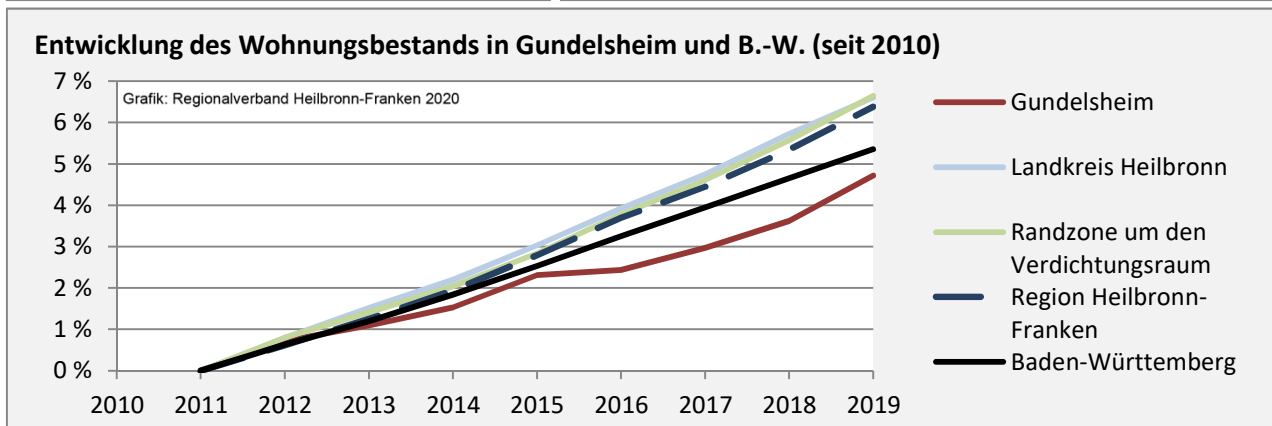

Gundelsheim - Wohnungsbestand und -entwicklung

Datengrundlage: Statistisches Landesamt Baden-Württemberg (ab 2011: Zensus 2011)

Abbildungen und Berechnungen: Regionalverband Heilbronn-Franken