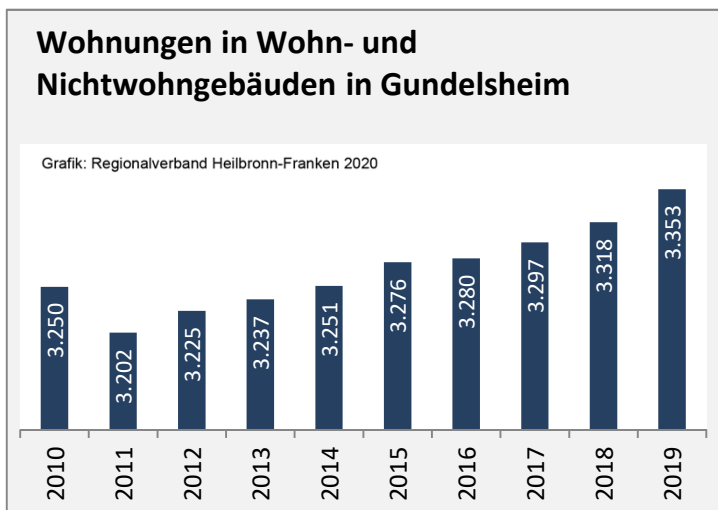

Gundelsheim - Wohnungsbestand und -entwicklung

Datengrundlage: Statistisches Landesamt Baden-Württemberg (ab 2011: Zensus 2011)

Abbildungen und Berechnungen: Regionalverband Heilbronn-Franken