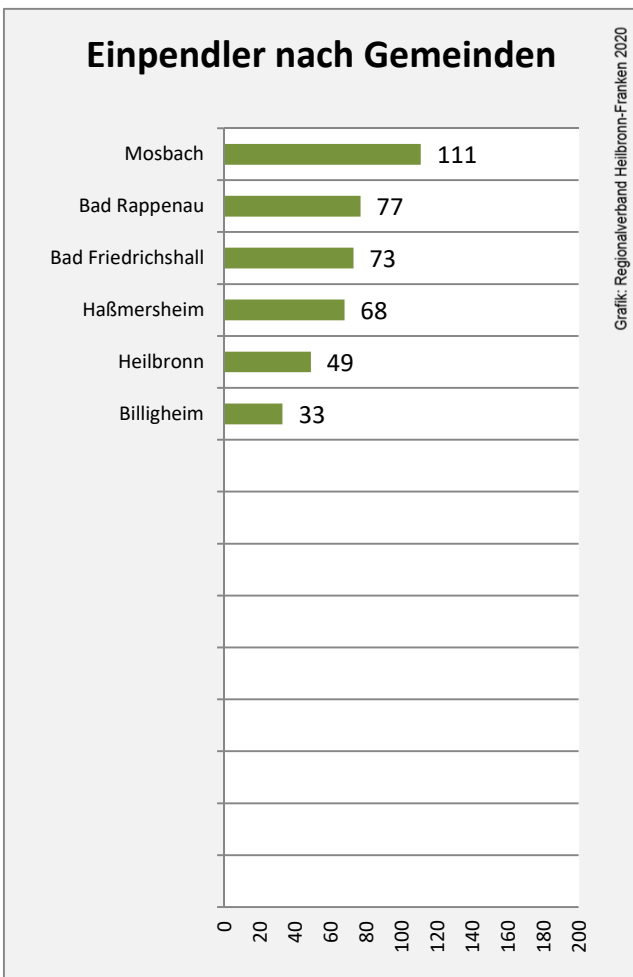

## Arbeitslosigkeit in Gundelsheim

Grafik: Regionalverband Heilbronn-Franken 2020

## Arbeitslosigkeit in Gundelsheim

■ unter 25 Jahren ■ über 55 Jahre

Grafik: Regionalverband Heilbronn-Franken 2020

Datengrundlage: Statistik der Bundesagentur für Arbeit

Abbildungen und Berechnungen: Regionalverband Heilbronn-Franken

# Gundelsheim - Pendlerverflechtungen 2019

**Pendlersaldo: -1945**

Datengrundlage: Statistik der Bundesagentur für Arbeit

Abbildungen: Regionalverband Heilbronn-Franken (keine Berücksichtigung von Werten unter 30)