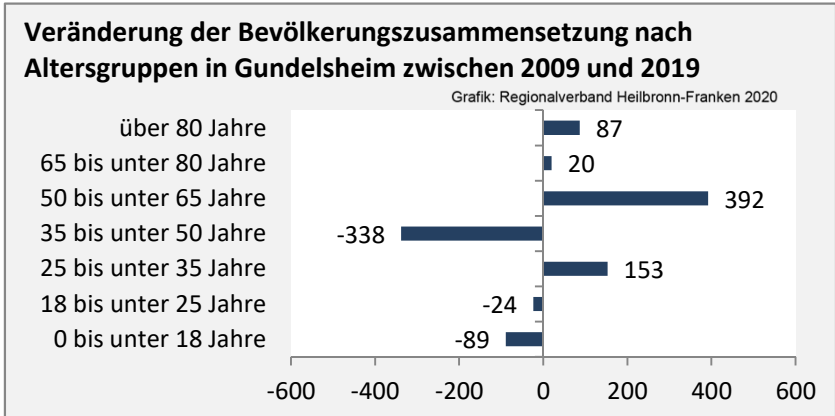

Gundelsheim - Bevölkerung