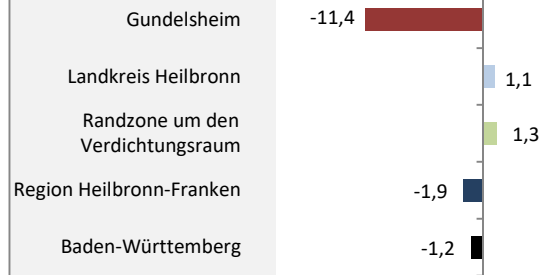

## Bevölkerungsentwicklung in Gundelsheim (seit 2010)

Grafik: Regionalverband Heilbronn-Franken 2020

Geburten und Sterbefälle in Gundelsheim

## 5-Jahres-Wertung (2015 - 2019): natürliche Bevölkerungsentwicklung pro 1.000 Einwohner

Grafik: Regionalverband Heilbronn-Franken 2020