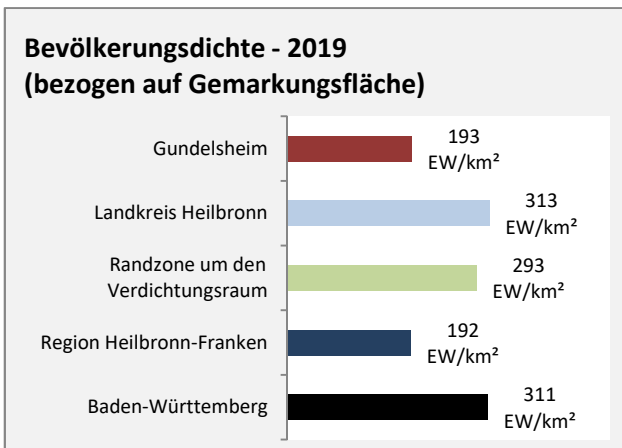

Gundelsheim - Flächenentwicklung

Datengrundlage: Landesamt für Statistik Baden-Württemberg

Abbildungen und Berechnungen: Regionalverband Heilbronn-Franken