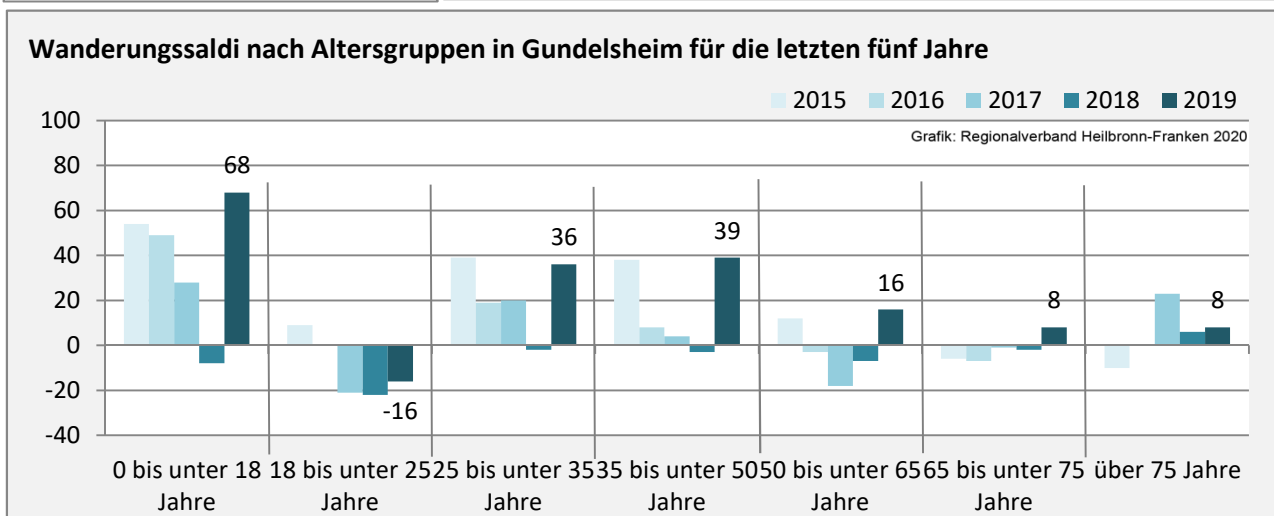

Gundelsheim - Bevölkerung