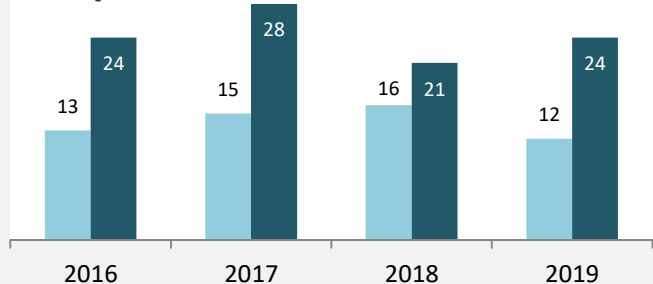

## 5-Jahres-Wertung (2014 bis 2019):

Beschäftigungsgewinne / -verluste pro 1.000 Beschäftigte

Grafik: Regionalverband Heilbronn-Franken 2020

## Arbeitslosigkeit in Gundelsheim

Grafik: Regionalverband Heilbronn-Franken 2020

## Arbeitslosigkeit in Gundelsheim

■ unter 25 Jahren ■ über 55 Jahre

Grafik: Regionalverband Heilbronn-Franken 2020

Datengrundlage: Statistik der Bundesagentur für Arbeit

Abbildungen und Berechnungen: Regionalverband Heilbronn-Franken