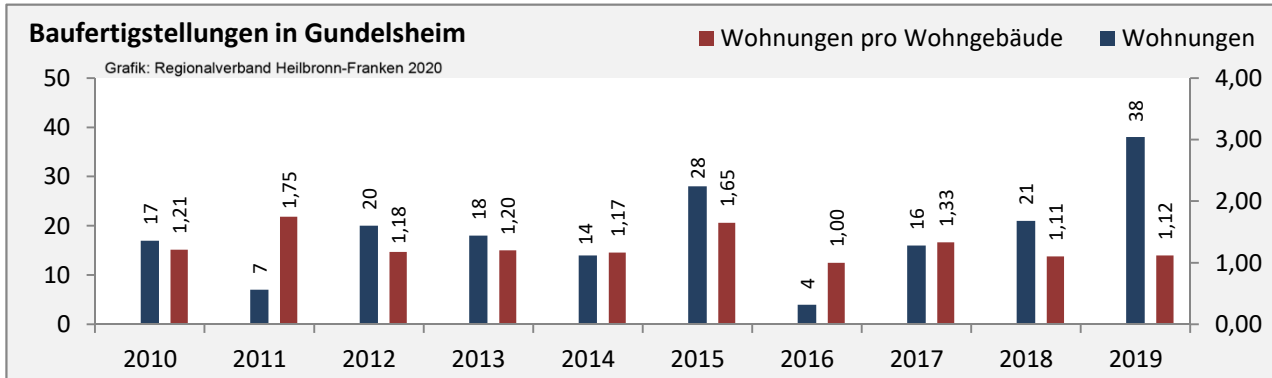

Gundelsheim - Wohnungsbestand und -entwicklung

Datengrundlage: Statistisches Landesamt Baden-Württemberg (ab 2011: Zensus 2011)

Abbildungen und Berechnungen: Regionalverband Heilbronn-Franken