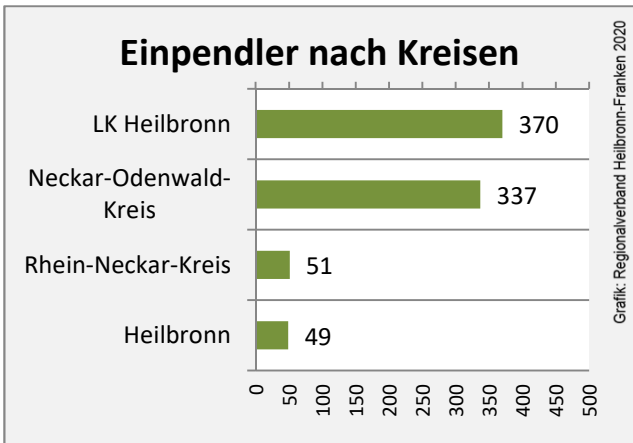

Datengrundlage: Statistik der Bundesagentur für Arbeit

Abbildungen: Regionalverband Heilbronn-Franken (keine Berücksichtigung von Werten unter 30)