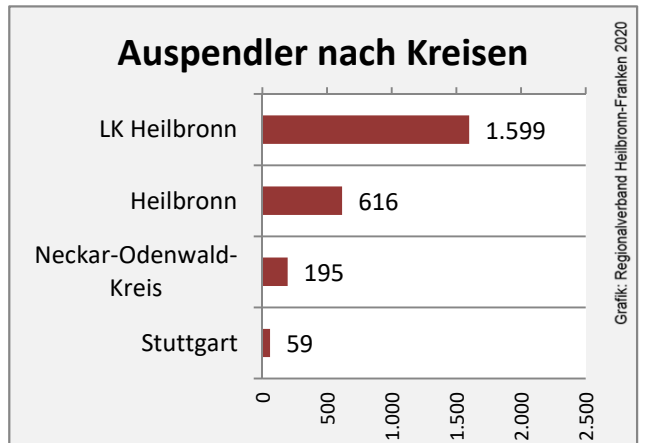

## Arbeitslosigkeit in Gundelsheim

Grafik: Regionalverband Heilbronn-Franken 2020

## Arbeitslosigkeit in Gundelsheim

■ unter 25 Jahren ■ über 55 Jahre

Grafik: Regionalverband Heilbronn-Franken 2020

Datengrundlage: Statistik der Bundesagentur für Arbeit

Abbildungen und Berechnungen: Regionalverband Heilbronn-Franken

# Gundelsheim - Pendlerverflechtungen 2019

**Pendlersaldo: -1945**

Datengrundlage: Statistik der Bundesagentur für Arbeit

Abbildungen: Regionalverband Heilbronn-Franken (keine Berücksichtigung von Werten unter 30)