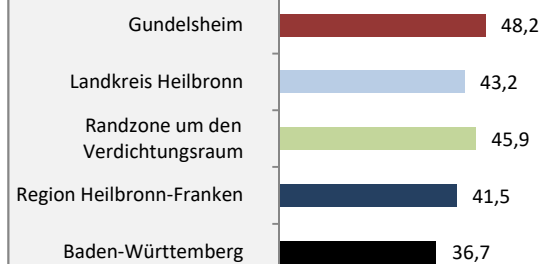

5-Jahres-Wertung (2015 - 2019): Wanderungsgewinne bzw. -verluste pro 1.000 Einwohner

Datengrundlage: Landesamt für Statistik Baden-Württemberg

Abbildungen und Berechnungen: Regionalverband Heilbronn-Franken