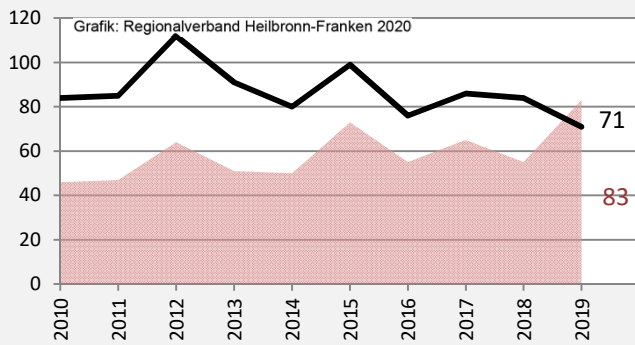

## Bevölkerungsstand in Gundelsheim (2010 bis 2019)

Grafik: Regionalverband Heilbronn-Franken 2020

## 5-Jahres-Wertung (2015 - 2019): natürliche Bevölkerungsentwicklung pro 1.000 Einwohner

Grafik: Regionalverband Heilbronn-Franken 2020