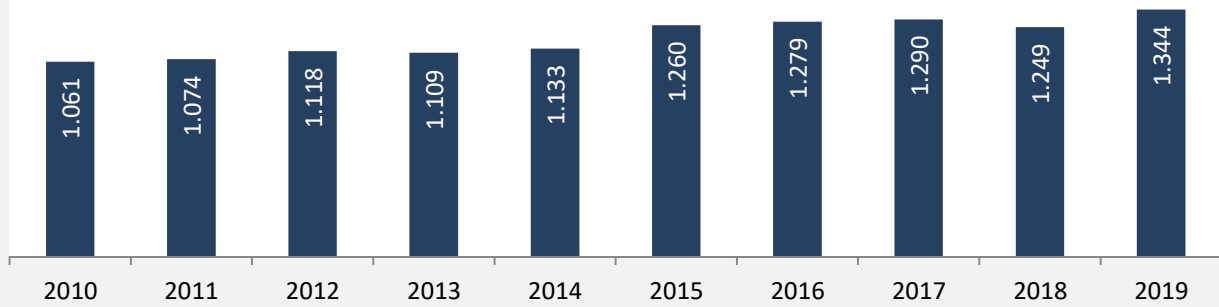

Gundelsheim - Beschäftigung

sozialvers. Beschäftigung (SvB) in Gundelsheim (2010 bis 2019)

Grafik: Regionalverband Heilbronn-Franken 2020