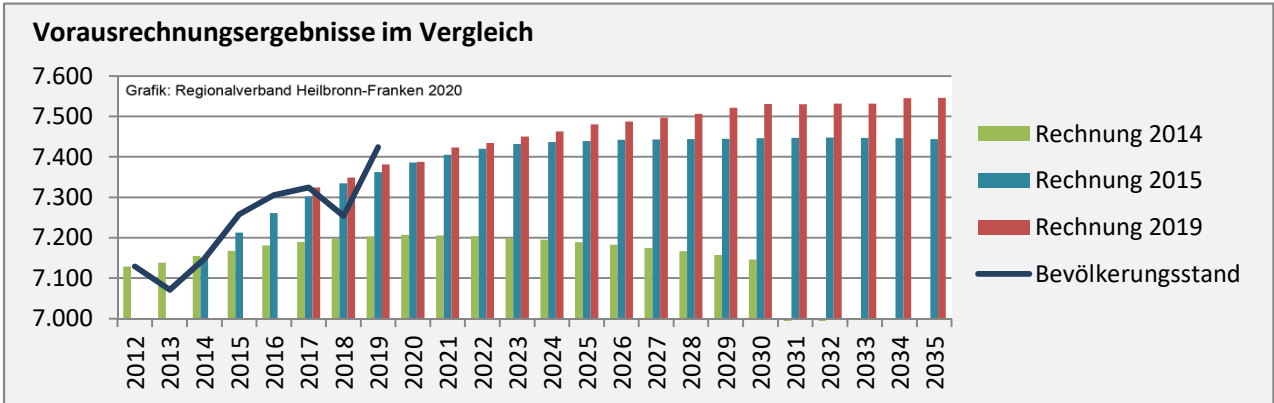

Gundelsheim - Bevölkerung