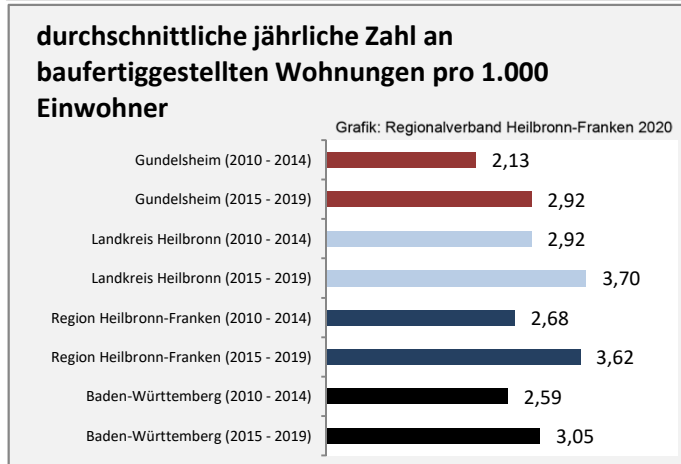

Gundelsheim - Wohnungsbestand und -entwicklung

Datengrundlage: Statistisches Landesamt Baden-Württemberg (ab 2011: Zensus 2011)

Abbildungen und Berechnungen: Regionalverband Heilbronn-Franken