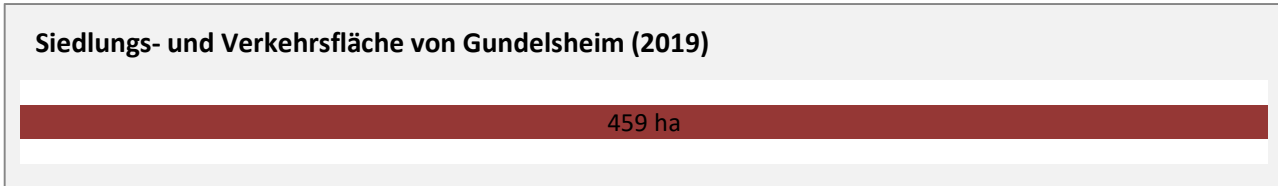

Gundelsheim - Flächenentwicklung

Datengrundlage: Landesamt für Statistik Baden-Württemberg

Abbildungen und Berechnungen: Regionalverband Heilbronn-Franken