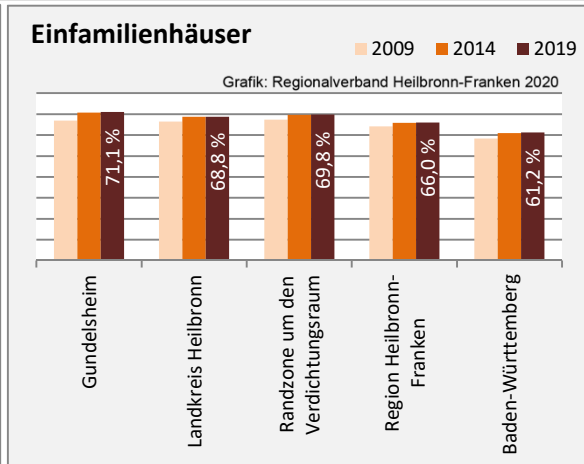

Gundelsheim - Wohnungsbestand und -entwicklung

Datengrundlage: Statistisches Landesamt Baden-Württemberg (ab 2011: Zensus 2011)

Abbildungen und Berechnungen: Regionalverband Heilbronn-Franken