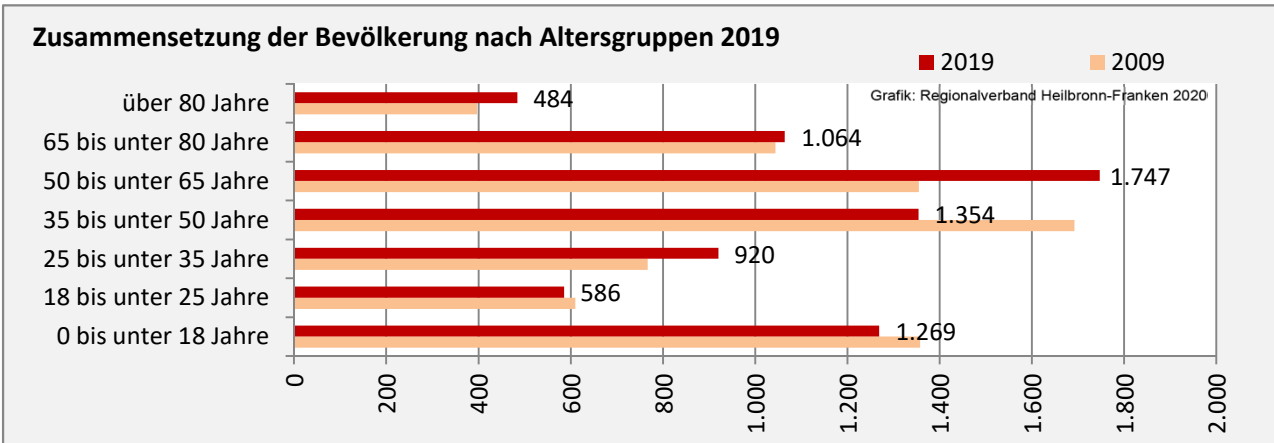

Gundelsheim - Bevölkerung