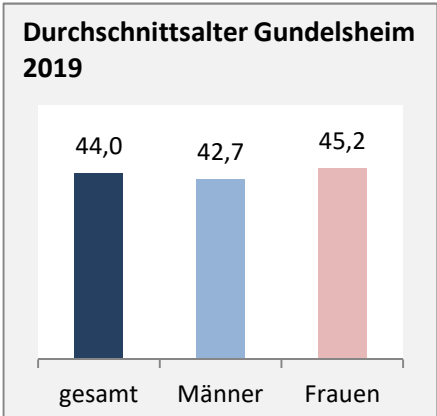

Gundelsheim - Bevölkerung