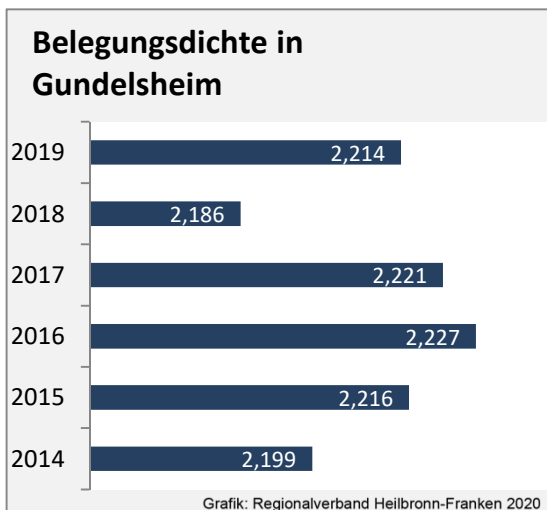

Gundelsheim - Wohnungsbestand und -entwicklung

Datengrundlage: Statistisches Landesamt Baden-Württemberg (ab 2011: Zensus 2011)

Abbildungen und Berechnungen: Regionalverband Heilbronn-Franken