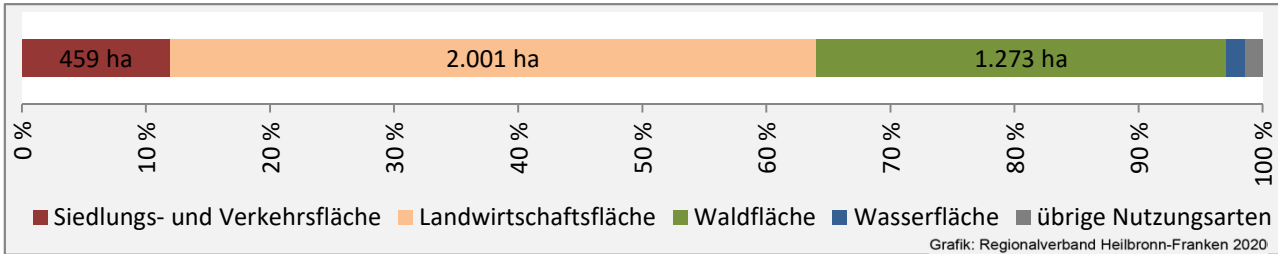

Gundelsheim - Flächenentwicklung

Datengrundlage: Landesamt für Statistik Baden-Württemberg

Abbildungen und Berechnungen: Regionalverband Heilbronn-Franken