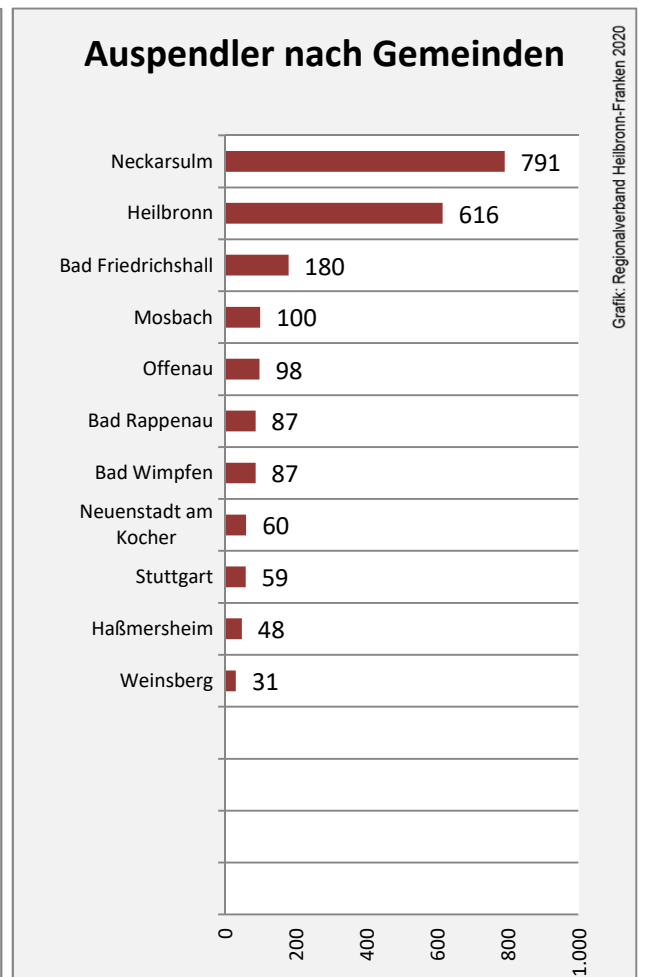

## Arbeitslosigkeit in Gundelsheim

Grafik: Regionalverband Heilbronn-Franken 2020

## Arbeitslosigkeit in Gundelsheim

■ unter 25 Jahren ■ über 55 Jahre

Grafik: Regionalverband Heilbronn-Franken 2020

Datengrundlage: Statistik der Bundesagentur für Arbeit

Abbildungen und Berechnungen: Regionalverband Heilbronn-Franken

# Gundelsheim - Pendlerverflechtungen 2019

**Pendlersaldo: -1945**

Datengrundlage: Statistik der Bundesagentur für Arbeit

Abbildungen: Regionalverband Heilbronn-Franken (keine Berücksichtigung von Werten unter 30)