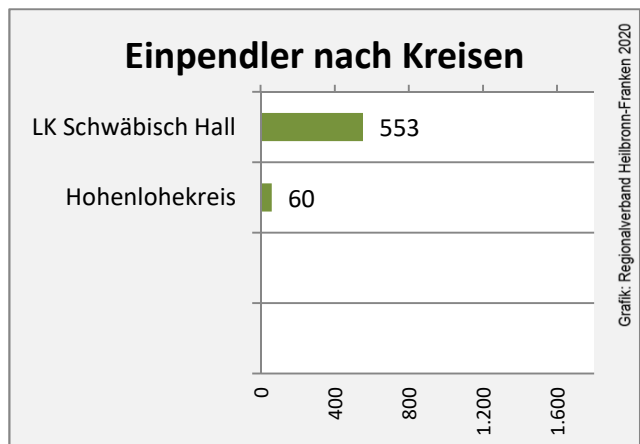

■ produzierendes Gewerbe ■ Dienstleistungen

Grafik: Regionalverband Heilbronn-Franken 2020

5-Jahres-Wertung (2014 bis 2019):

Beschäftigungsgewinne / -verluste pro 1.000 Beschäftigte

Grafik: Regionalverband Heilbronn-Franken 2020

Arbeitslosigkeit in Gerabronn

Grafik: Regionalverband Heilbronn-Franken 2020

Arbeitslosigkeit in Gerabronn

■ unter 25 Jahren ■ über 55 Jahre

Grafik: Regionalverband Heilbronn-Franken 2020

Datengrundlage: Statistik der Bundesagentur für Arbeit

Abbildungen und Berechnungen: Regionalverband Heilbronn-Franken

Gerabronn - Pendlerverflechtungen 2019

Pendlersaldo: -769

Datengrundlage: Statistik der Bundesagentur für Arbeit

Abbildungen: Regionalverband Heilbronn-Franken (keine Berücksichtigung von Werten unter 30)