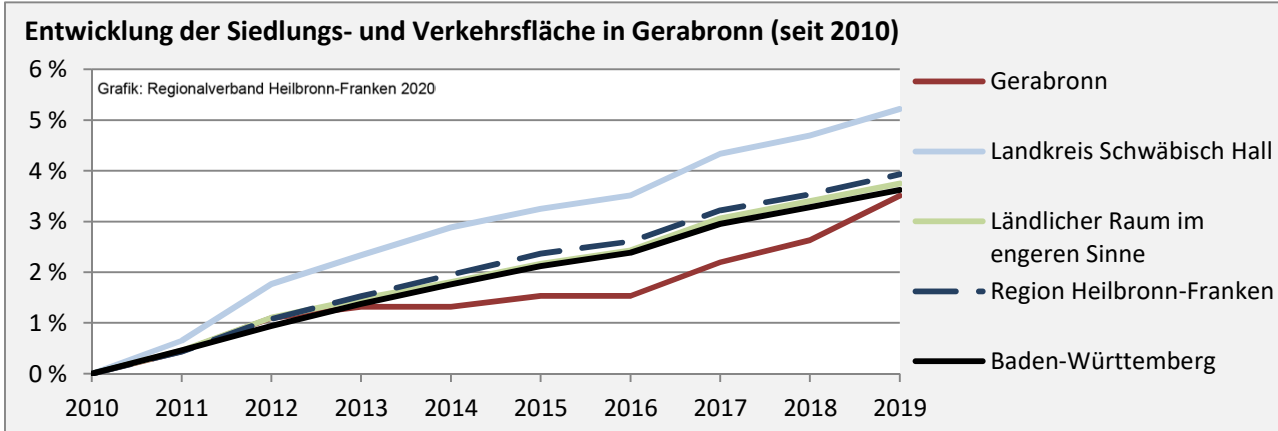

Gerabronn - Flächenentwicklung

Datengrundlage: Landesamt für Statistik Baden-Württemberg

Abbildungen und Berechnungen: Regionalverband Heilbronn-Franken