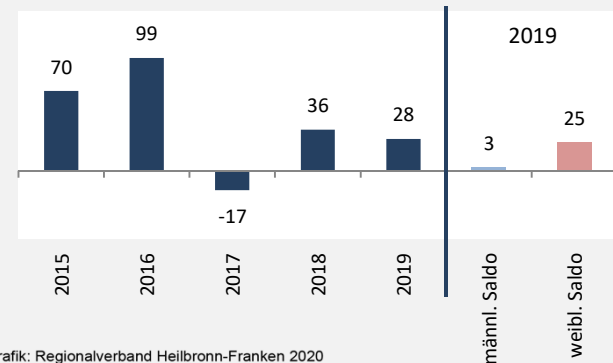

Wanderungssaldi Gerabronn