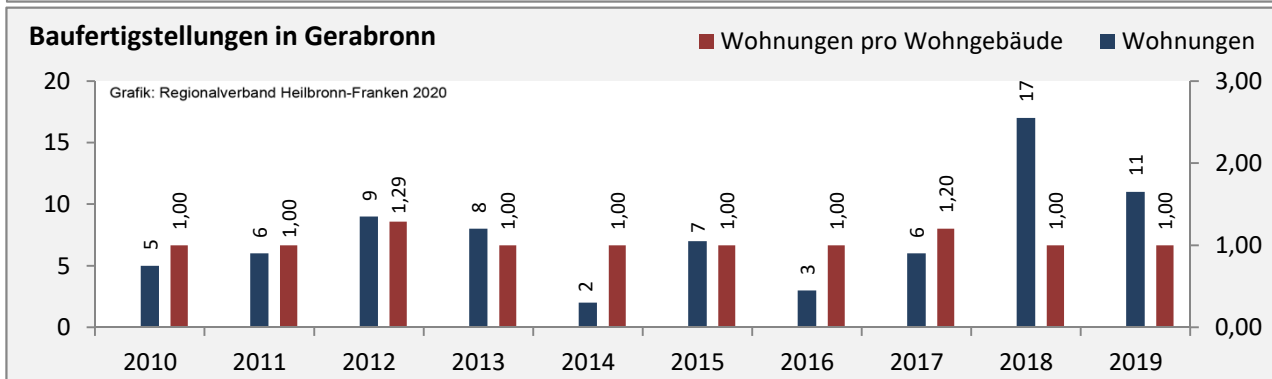

Gerabronn - Wohnungsbestand und -entwicklung

Datengrundlage: Statistisches Landesamt Baden-Württemberg (ab 2011: Zensus 2011)

Abbildungen und Berechnungen: Regionalverband Heilbronn-Franken