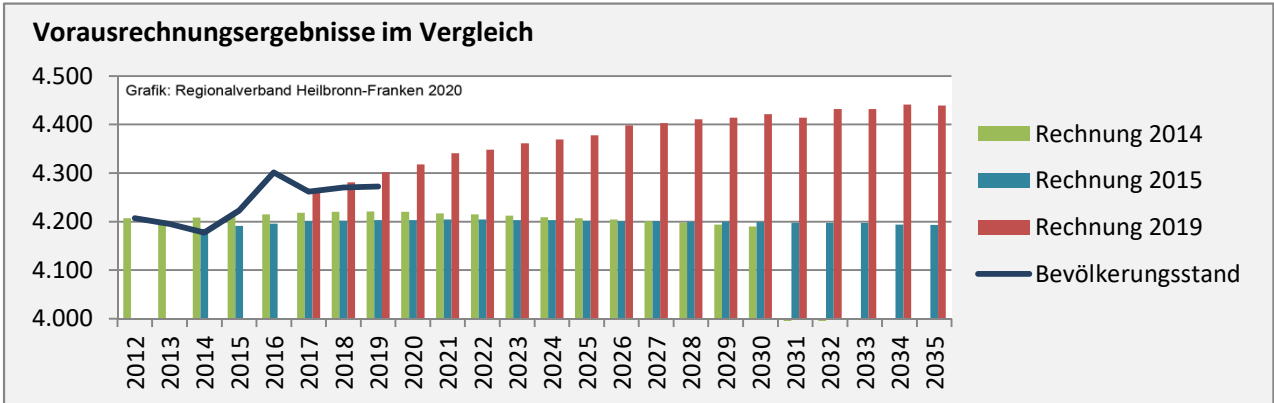

Gerabronn - Bevölkerung

Bevölkerungsstand in Gerabronn (2010 bis 2019)

Bevölkerungsentwicklung in Gerabronn (seit 2010)

5-Jahres-Wertung (2015 - 2019): natürliche Bevölkerungsentwicklung pro 1.000 Einwohner

Grafik: Regionalverband Heilbronn-Franken 2020

Wanderungssaldi Gerabronn

5-Jahres-Wertung (2015 - 2019): Wanderungsgewinne bzw. -verluste pro 1.000 Einwohner

Datengrundlage: Landesamt für Statistik Baden-Württemberg

Abbildungen und Berechnungen: Regionalverband Heilbronn-Franken

Gerabronn - Bevölkerung

Gerabronn - Beschäftigung

sozialvers. Beschäftigung (SvB) in Gerabronn (2010 bis 2019)

prozentuale Entwicklung der SvB in Gerabronn (seit 2010)