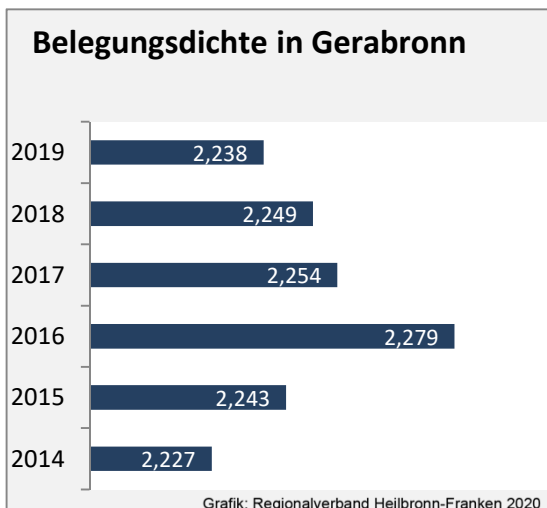

Gerabronn - Wohnungsbestand und -entwicklung

Datengrundlage: Statistisches Landesamt Baden-Württemberg (ab 2011: Zensus 2011)

Abbildungen und Berechnungen: Regionalverband Heilbronn-Franken