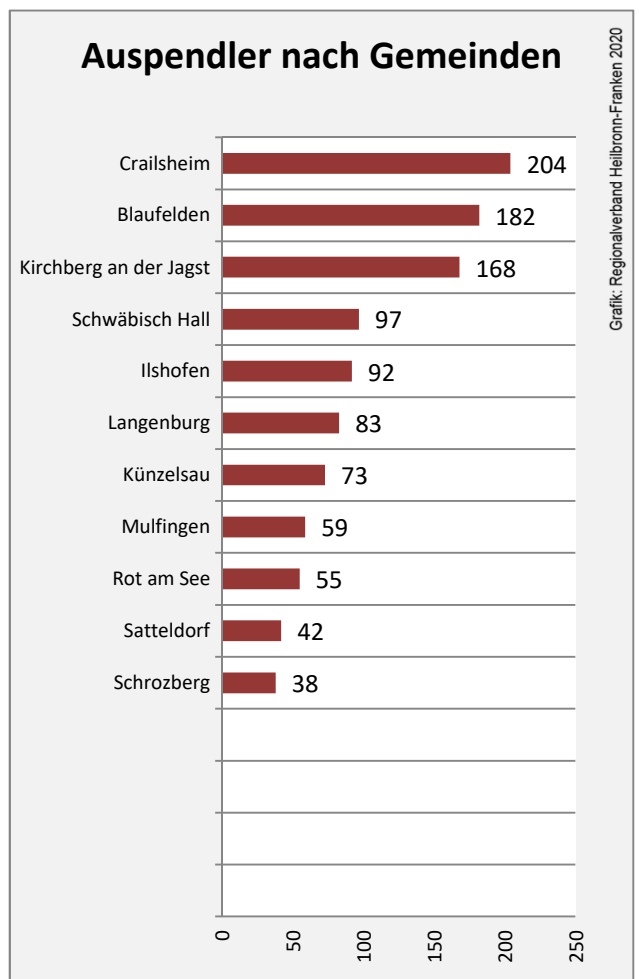

Abbildungen und Berechnungen: Regionalverband Heilbronn-Franken

Gerabronn - Bevölkerung

Gerabronn - Beschäftigung

sozialvers. Beschäftigung (SvB) in Gerabronn (2010 bis 2019)

prozentuale Entwicklung der SvB in Gerabronn (seit 2010)

■ produzierendes Gewerbe ■ Dienstleistungen

Grafik: Regionalverband Heilbronn-Franken 2020

5-Jahres-Wertung (2014 bis 2019):

Beschäftigungsgewinne / -verluste pro 1.000 Beschäftigte

Grafik: Regionalverband Heilbronn-Franken 2020

Arbeitslosigkeit in Gerabronn

Grafik: Regionalverband Heilbronn-Franken 2020

Arbeitslosigkeit in Gerabronn

■ unter 25 Jahren ■ über 55 Jahre

Grafik: Regionalverband Heilbronn-Franken 2020

Datengrundlage: Statistik der Bundesagentur für Arbeit

Abbildungen und Berechnungen: Regionalverband Heilbronn-Franken

Gerabronn - Pendlerverflechtungen 2019

Pendlersaldo: -769

Datengrundlage: Statistik der Bundesagentur für Arbeit

Abbildungen: Regionalverband Heilbronn-Franken (keine Berücksichtigung von Werten unter 30)