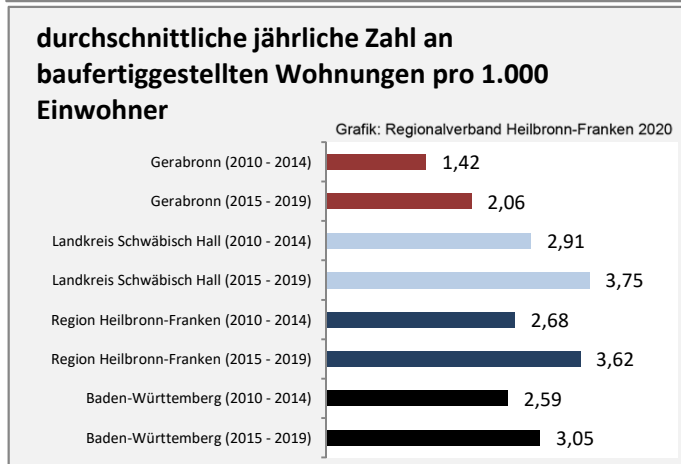

Gerabronn - Wohnungsbestand und -entwicklung

Datengrundlage: Statistisches Landesamt Baden-Württemberg (ab 2011: Zensus 2011)

Abbildungen und Berechnungen: Regionalverband Heilbronn-Franken