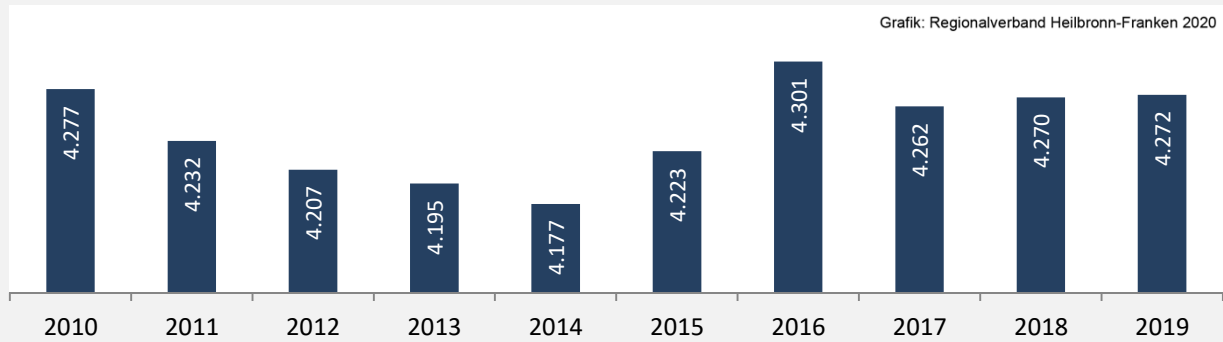

Gerabronn - Bevölkerung

Bevölkerungsstand in Gerabronn (2010 bis 2019)

Bevölkerungsentwicklung in Gerabronn (seit 2010)

5-Jahres-Wertung (2015 - 2019): natürliche Bevölkerungsentwicklung pro 1.000 Einwohner