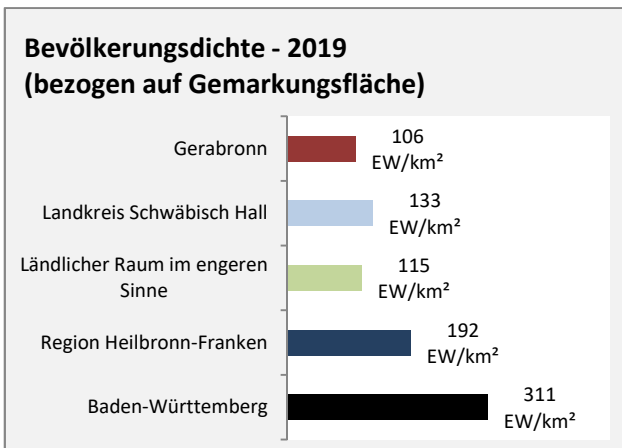

Gerabronn - Flächenentwicklung

Datengrundlage: Landesamt für Statistik Baden-Württemberg

Abbildungen und Berechnungen: Regionalverband Heilbronn-Franken