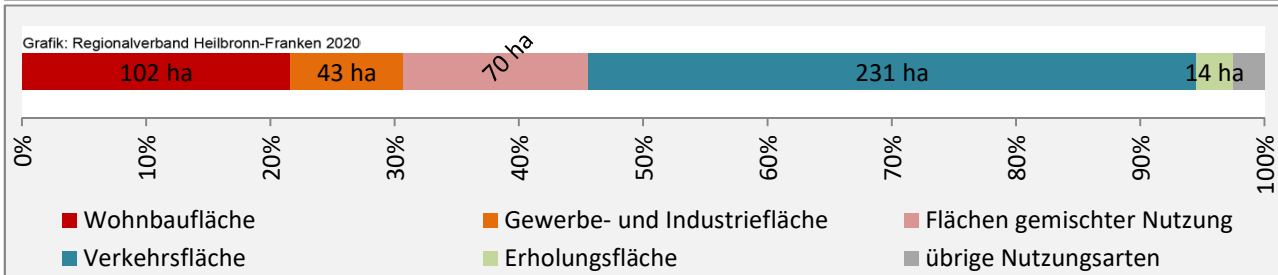

Gerabronn - Flächenentwicklung

Datengrundlage: Landesamt für Statistik Baden-Württemberg

Abbildungen und Berechnungen: Regionalverband Heilbronn-Franken