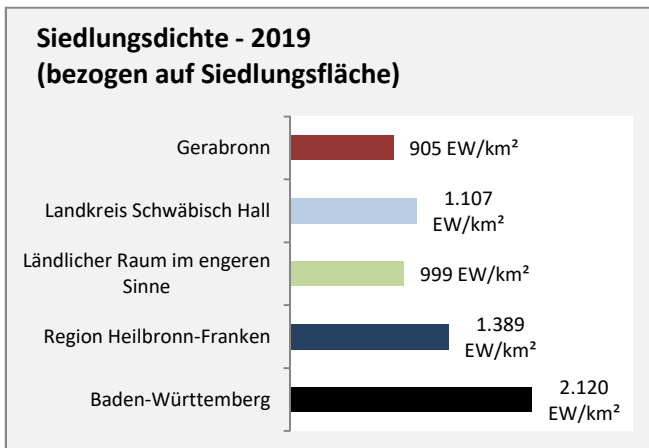

Gerabronn - Flächenentwicklung

Datengrundlage: Landesamt für Statistik Baden-Württemberg

Abbildungen und Berechnungen: Regionalverband Heilbronn-Franken