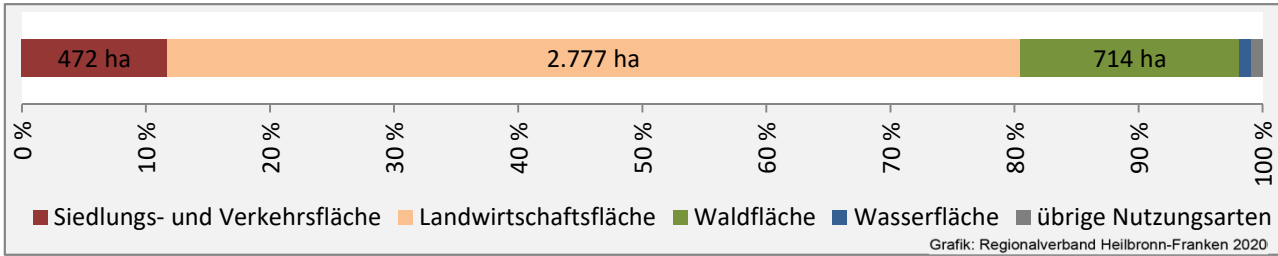

Gerabronn - Flächenentwicklung

Datengrundlage: Landesamt für Statistik Baden-Württemberg

Abbildungen und Berechnungen: Regionalverband Heilbronn-Franken