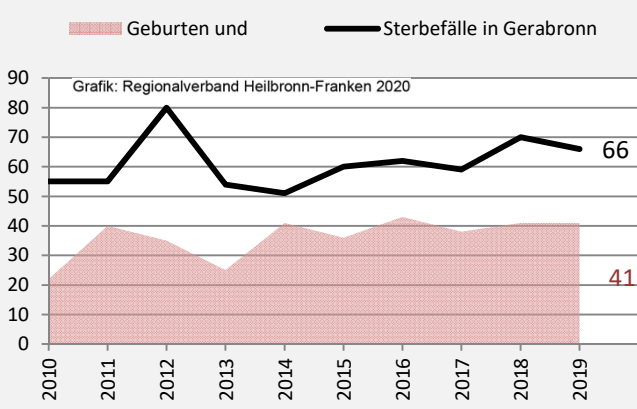

Gerabronn - Bevölkerung

Bevölkerungsstand in Gerabronn (2010 bis 2019)

Bevölkerungsentwicklung in Gerabronn (seit 2010)

5-Jahres-Wertung (2015 - 2019): natürliche Bevölkerungsentwicklung pro 1.000 Einwohner

Grafik: Regionalverband Heilbronn-Franken 2020

Wanderungssaldi Gerabronn

5-Jahres-Wertung (2015 - 2019): Wanderungsgewinne bzw. -verluste pro 1.000 Einwohner

Datengrundlage: Landesamt für Statistik Baden-Württemberg