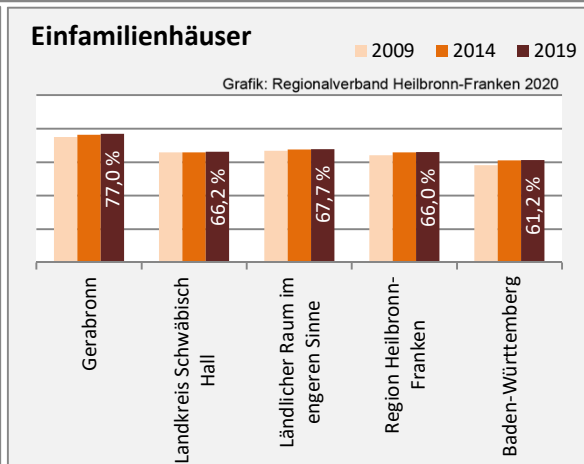

Gerabronn - Wohnungsbestand und -entwicklung

Datengrundlage: Statistisches Landesamt Baden-Württemberg (ab 2011: Zensus 2011)

Abbildungen und Berechnungen: Regionalverband Heilbronn-Franken