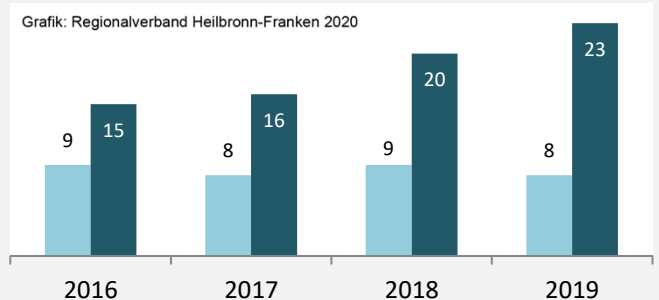

Abbildungen und Berechnungen: Regionalverband Heilbronn-Franken

Gerabronn - Bevölkerung

Gerabronn - Beschäftigung

sozialvers. Beschäftigung (SvB) in Gerabronn (2010 bis 2019)

prozentuale Entwicklung der SvB in Gerabronn (seit 2010)

■ produzierendes Gewerbe ■ Dienstleistungen

Grafik: Regionalverband Heilbronn-Franken 2020

5-Jahres-Wertung (2014 bis 2019):

Beschäftigungsgewinne / -verluste pro 1.000 Beschäftigte

Grafik: Regionalverband Heilbronn-Franken 2020

Arbeitslosigkeit in Gerabronn

Grafik: Regionalverband Heilbronn-Franken 2020

Arbeitslosigkeit in Gerabronn

■ unter 25 Jahren ■ über 55 Jahre

Grafik: Regionalverband Heilbronn-Franken 2020

Datengrundlage: Statistik der Bundesagentur für Arbeit