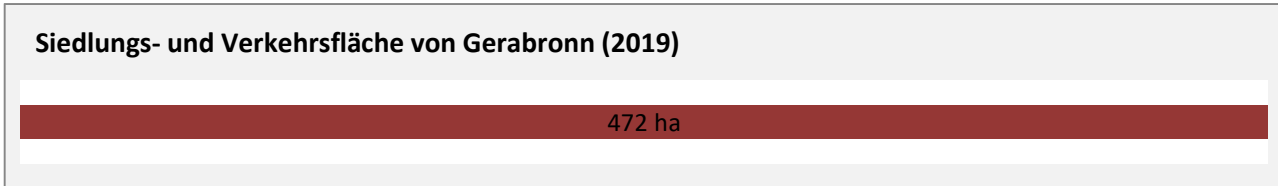

Gerabronn - Flächenentwicklung

Datengrundlage: Landesamt für Statistik Baden-Württemberg

Abbildungen und Berechnungen: Regionalverband Heilbronn-Franken