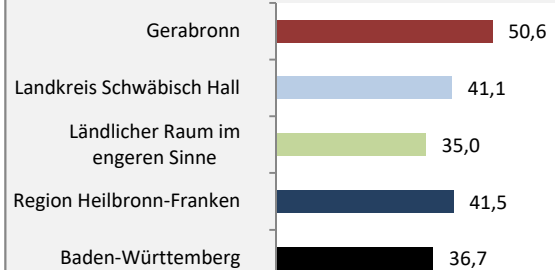

5-Jahres-Wertung (2015 - 2019): Wanderungsgewinne bzw. -verluste pro 1.000 Einwohner

Datengrundlage: Landesamt für Statistik Baden-Württemberg

Abbildungen und Berechnungen: Regionalverband Heilbronn-Franken