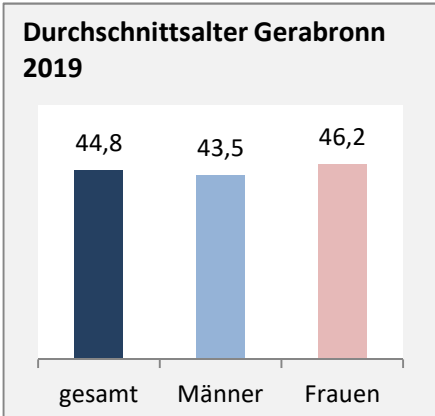

Gerabronn - Bevölkerung

Bevölkerungsstand in Gerabronn (2010 bis 2019)

Bevölkerungsentwicklung in Gerabronn (seit 2010)

5-Jahres-Wertung (2015 - 2019): natürliche Bevölkerungsentwicklung pro 1.000 Einwohner

Grafik: Regionalverband Heilbronn-Franken 2020

Wanderungssaldi Gerabronn

5-Jahres-Wertung (2015 - 2019): Wanderungsgewinne bzw. -verluste pro 1.000 Einwohner

Datengrundlage: Landesamt für Statistik Baden-Württemberg

Abbildungen und Berechnungen: Regionalverband Heilbronn-Franken

Gerabronn - Bevölkerung

Gerabronn - Beschäftigung

sozialvers. Beschäftigung (SvB) in Gerabronn (2010 bis 2019)

prozentuale Entwicklung der SvB in Gerabronn (seit 2010)

Arbeitslosigkeit in Gerabronn

Grafik: Regionalverband Heilbronn-Franken 2020

Arbeitslosigkeit in Gerabronn

■ unter 25 Jahren ■ über 55 Jahre

Grafik: Regionalverband Heilbronn-Franken 2020

Datengrundlage: Statistik der Bundesagentur für Arbeit