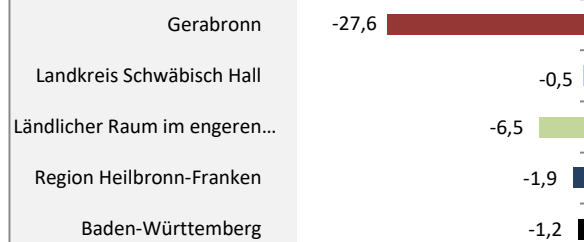

Gerabronn - Bevölkerung

Bevölkerungsstand in Gerabronn (2010 bis 2019)

Bevölkerungsentwicklung in Gerabronn (seit 2010)

5-Jahres-Wertung (2015 - 2019): natürliche Bevölkerungsentwicklung pro 1.000 Einwohner