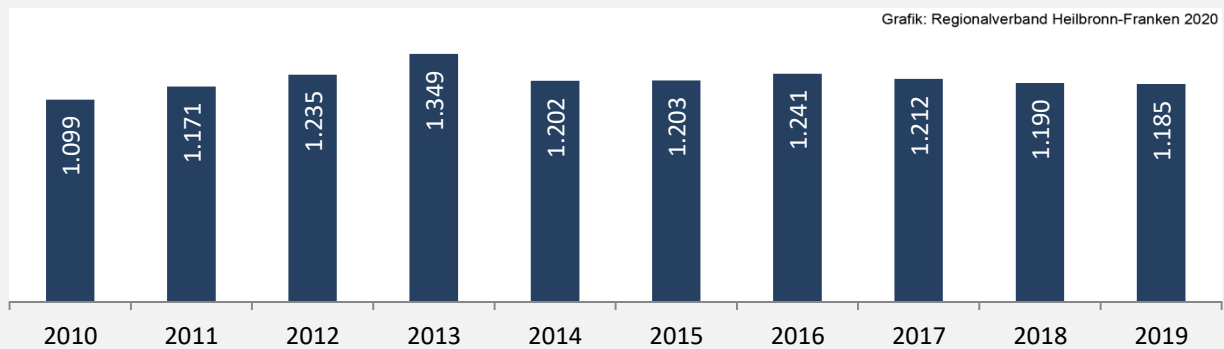

Gerabronn - Bevölkerung

Bevölkerungsstand in Gerabronn (2010 bis 2019)

Bevölkerungsentwicklung in Gerabronn (seit 2010)

5-Jahres-Wertung (2015 - 2019): natürliche Bevölkerungsentwicklung pro 1.000 Einwohner

Grafik: Regionalverband Heilbronn-Franken 2020

Wanderungssaldi Gerabronn

5-Jahres-Wertung (2015 - 2019): Wanderungsgewinne bzw. -verluste pro 1.000 Einwohner

Datengrundlage: Landesamt für Statistik Baden-Württemberg

Abbildungen und Berechnungen: Regionalverband Heilbronn-Franken

Gerabronn - Bevölkerung

Gerabronn - Beschäftigung

sozialvers. Beschäftigung (SvB) in Gerabronn (2010 bis 2019)

prozentuale Entwicklung der SvB in Gerabronn (seit 2010)