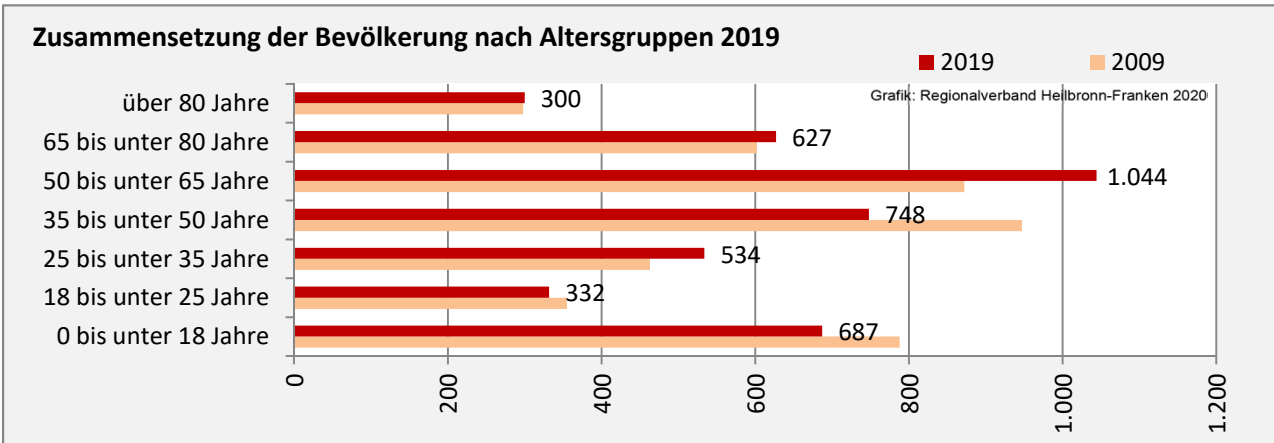

Gerabronn - Bevölkerung

Bevölkerungsstand in Gerabronn (2010 bis 2019)

Bevölkerungsentwicklung in Gerabronn (seit 2010)

5-Jahres-Wertung (2015 - 2019): natürliche Bevölkerungsentwicklung pro 1.000 Einwohner

Grafik: Regionalverband Heilbronn-Franken 2020

Wanderungssaldi Gerabronn

5-Jahres-Wertung (2015 - 2019): Wanderungsgewinne bzw. -verluste pro 1.000 Einwohner

Datengrundlage: Landesamt für Statistik Baden-Württemberg

Abbildungen und Berechnungen: Regionalverband Heilbronn-Franken

Gerabronn - Bevölkerung

Gerabronn - Beschäftigung

sozialvers. Beschäftigung (SvB) in Gerabronn (2010 bis 2019)

prozentuale Entwicklung der SvB in Gerabronn (seit 2010)