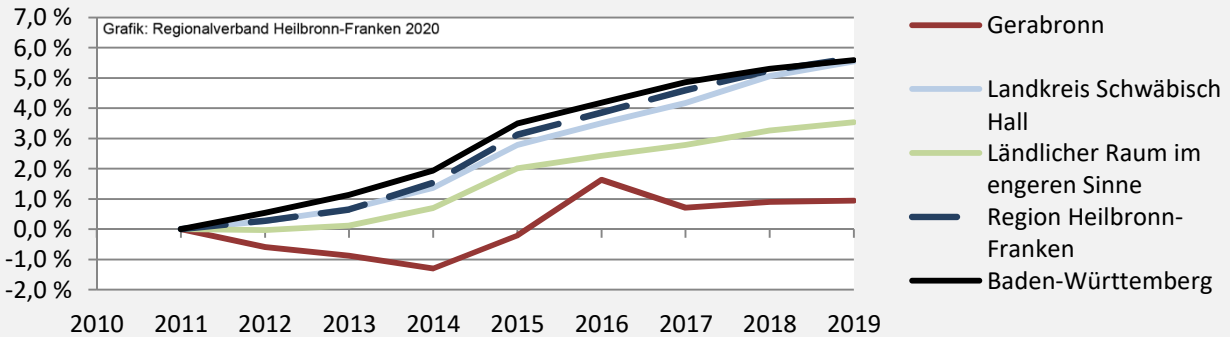

Gerabronn - Bevölkerung

Bevölkerungsstand in Gerabronn (2010 bis 2019)

Bevölkerungsentwicklung in Gerabronn (seit 2010)

5-Jahres-Wertung (2015 - 2019): natürliche Bevölkerungsentwicklung pro 1.000 Einwohner