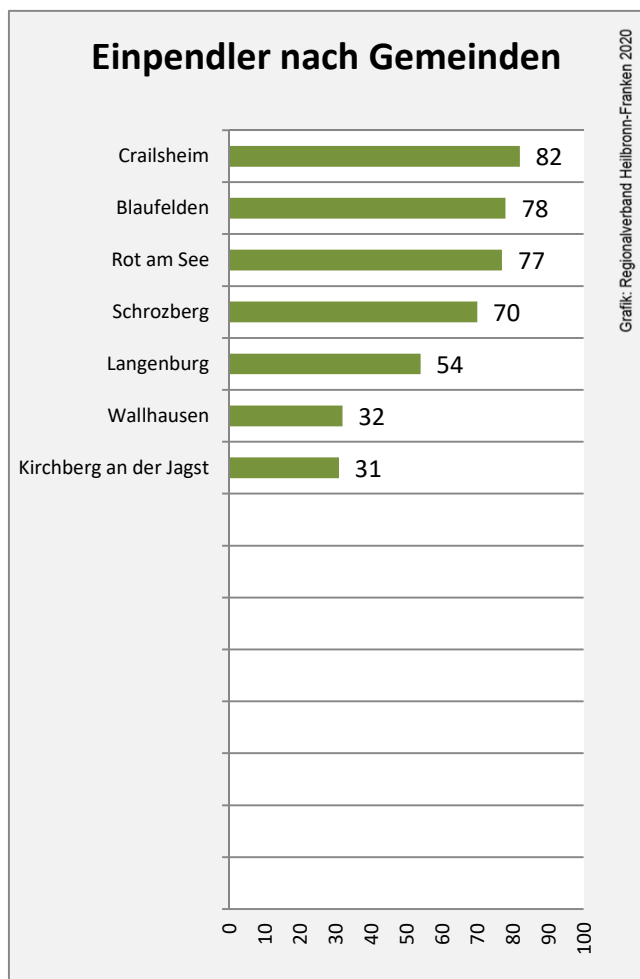

Abbildungen und Berechnungen: Regionalverband Heilbronn-Franken

Gerabronn - Bevölkerung

Gerabronn - Beschäftigung

sozialvers. Beschäftigung (SvB) in Gerabronn (2010 bis 2019)

prozentuale Entwicklung der SvB in Gerabronn (seit 2010)

■ produzierendes Gewerbe ■ Dienstleistungen

Grafik: Regionalverband Heilbronn-Franken 2020

5-Jahres-Wertung (2014 bis 2019):

Beschäftigungsgewinne / -verluste pro 1.000 Beschäftigte

Grafik: Regionalverband Heilbronn-Franken 2020

Arbeitslosigkeit in Gerabronn

Grafik: Regionalverband Heilbronn-Franken 2020

Arbeitslosigkeit in Gerabronn

■ unter 25 Jahren ■ über 55 Jahre

Grafik: Regionalverband Heilbronn-Franken 2020

Datengrundlage: Statistik der Bundesagentur für Arbeit

Abbildungen und Berechnungen: Regionalverband Heilbronn-Franken

Gerabronn - Pendlerverflechtungen 2019

Pendlersaldo: -769

Datengrundlage: Statistik der Bundesagentur für Arbeit

Abbildungen: Regionalverband Heilbronn-Franken (keine Berücksichtigung von Werten unter 30)