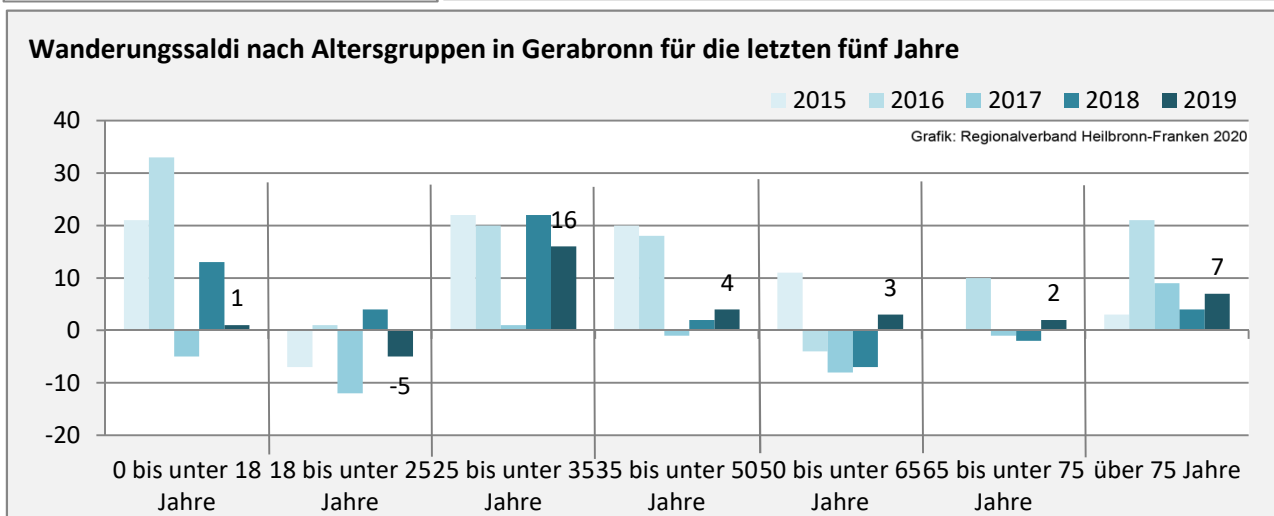

Gerabronn - Bevölkerung

Bevölkerungsstand in Gerabronn (2010 bis 2019)

Bevölkerungsentwicklung in Gerabronn (seit 2010)

5-Jahres-Wertung (2015 - 2019): natürliche Bevölkerungsentwicklung pro 1.000 Einwohner

Grafik: Regionalverband Heilbronn-Franken 2020

Wanderungssaldi Gerabronn

5-Jahres-Wertung (2015 - 2019): Wanderungsgewinne bzw. -verluste pro 1.000 Einwohner

Datengrundlage: Landesamt für Statistik Baden-Württemberg

Abbildungen und Berechnungen: Regionalverband Heilbronn-Franken

Gerabronn - Bevölkerung

Gerabronn - Beschäftigung

sozialvers. Beschäftigung (SvB) in Gerabronn (2010 bis 2019)

prozentuale Entwicklung der SvB in Gerabronn (seit 2010)