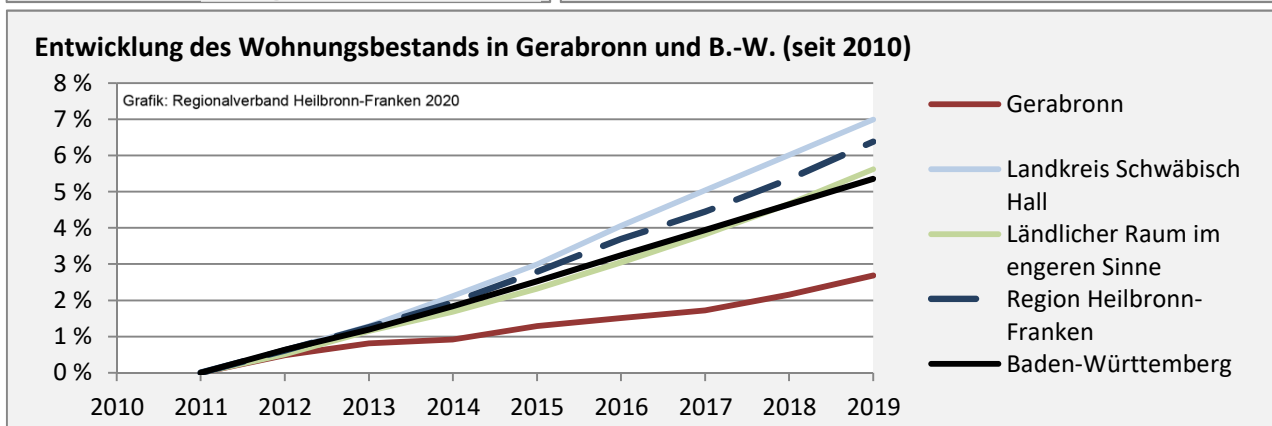

Gerabronn - Wohnungsbestand und -entwicklung

Datengrundlage: Statistisches Landesamt Baden-Württemberg (ab 2011: Zensus 2011)

Abbildungen und Berechnungen: Regionalverband Heilbronn-Franken