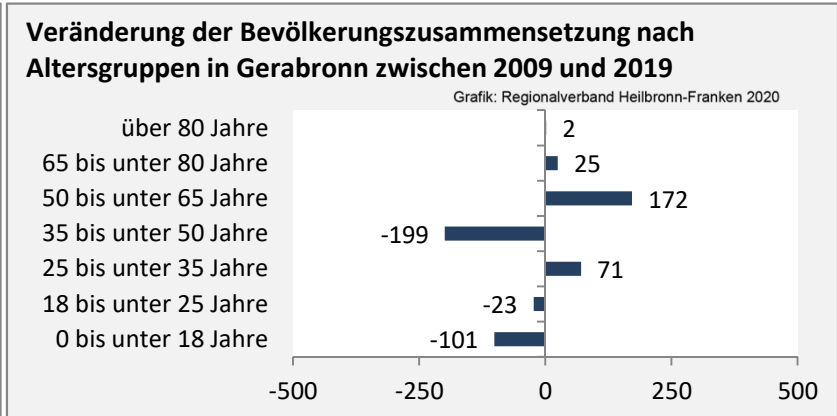

Gerabronn - Bevölkerung

Bevölkerungsstand in Gerabronn (2010 bis 2019)

Bevölkerungsentwicklung in Gerabronn (seit 2010)

5-Jahres-Wertung (2015 - 2019): natürliche Bevölkerungsentwicklung pro 1.000 Einwohner

Grafik: Regionalverband Heilbronn-Franken 2020

Wanderungssaldi Gerabronn

5-Jahres-Wertung (2015 - 2019): Wanderungsgewinne bzw. -verluste pro 1.000 Einwohner

Datengrundlage: Landesamt für Statistik Baden-Württemberg

Abbildungen und Berechnungen: Regionalverband Heilbronn-Franken

Gerabronn - Bevölkerung

Gerabronn - Beschäftigung

sozialvers. Beschäftigung (SvB) in Gerabronn (2010 bis 2019)

prozentuale Entwicklung der SvB in Gerabronn (seit 2010)