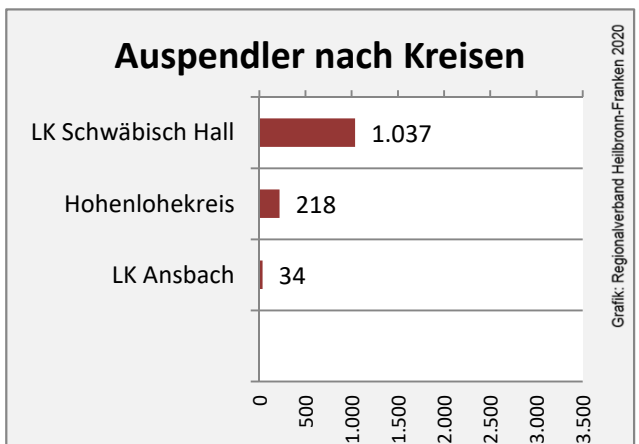

■ produzierendes Gewerbe ■ Dienstleistungen

Grafik: Regionalverband Heilbronn-Franken 2020

5-Jahres-Wertung (2014 bis 2019):

Beschäftigungsgewinne / -verluste pro 1.000 Beschäftigte

Grafik: Regionalverband Heilbronn-Franken 2020

Arbeitslosigkeit in Gerabronn

Grafik: Regionalverband Heilbronn-Franken 2020

Arbeitslosigkeit in Gerabronn

■ unter 25 Jahren ■ über 55 Jahre

Grafik: Regionalverband Heilbronn-Franken 2020

Datengrundlage: Statistik der Bundesagentur für Arbeit

Abbildungen und Berechnungen: Regionalverband Heilbronn-Franken

Gerabronn - Pendlerverflechtungen 2019

Pendlersaldo: -769

Datengrundlage: Statistik der Bundesagentur für Arbeit

Abbildungen: Regionalverband Heilbronn-Franken (keine Berücksichtigung von Werten unter 30)