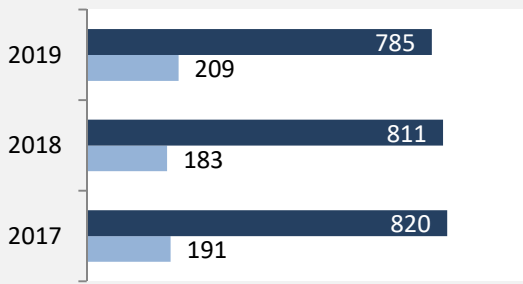

Abbildungen und Berechnungen: Regionalverband Heilbronn-Franken

Gerabronn - Bevölkerung

Gerabronn - Beschäftigung

sozialvers. Beschäftigung (SvB) in Gerabronn (2010 bis 2019)

prozentuale Entwicklung der SvB in Gerabronn (seit 2010)

■ produzierendes Gewerbe ■ Dienstleistungen

Grafik: Regionalverband Heilbronn-Franken 2020

5-Jahres-Wertung (2014 bis 2019):

Beschäftigungsgewinne / -verluste pro 1.000 Beschäftigte

Grafik: Regionalverband Heilbronn-Franken 2020