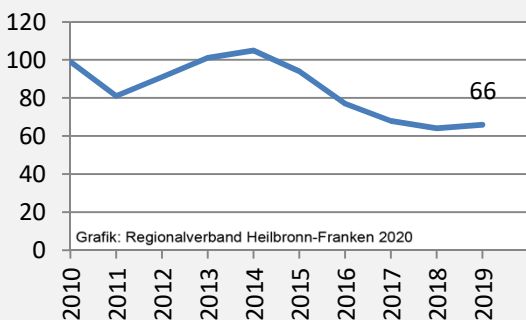

Abbildungen und Berechnungen: Regionalverband Heilbronn-Franken

Gerabronn - Bevölkerung

Gerabronn - Beschäftigung

sozialvers. Beschäftigung (SvB) in Gerabronn (2010 bis 2019)

prozentuale Entwicklung der SvB in Gerabronn (seit 2010)

■ produzierendes Gewerbe ■ Dienstleistungen

Grafik: Regionalverband Heilbronn-Franken 2020

5-Jahres-Wertung (2014 bis 2019):

Beschäftigungsgewinne / -verluste pro 1.000 Beschäftigte

Grafik: Regionalverband Heilbronn-Franken 2020

Arbeitslosigkeit in Gerabronn

Grafik: Regionalverband Heilbronn-Franken 2020

Arbeitslosigkeit in Gerabronn

■ unter 25 Jahren ■ über 55 Jahre

Grafik: Regionalverband Heilbronn-Franken 2020

Datengrundlage: Statistik der Bundesagentur für Arbeit