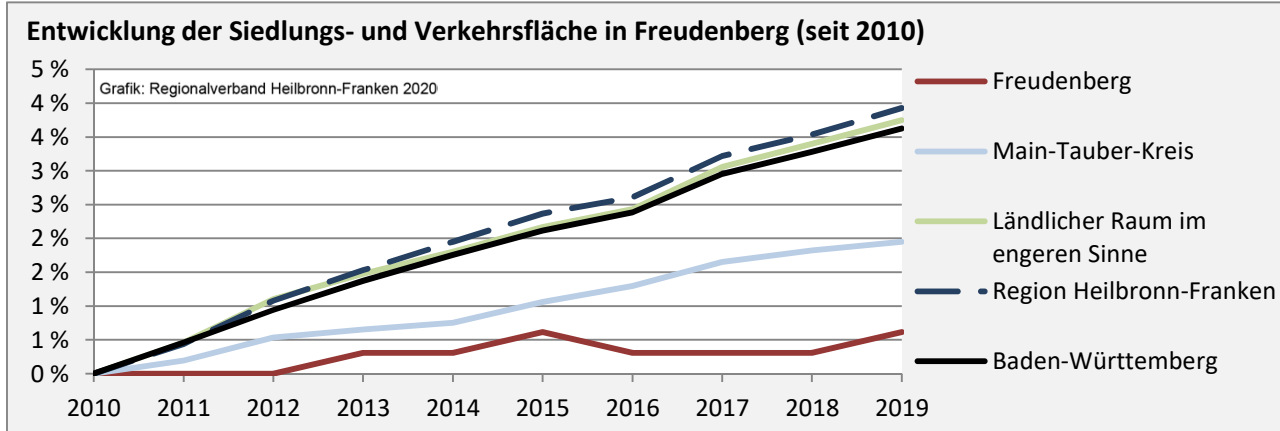

Freudenberg - Flächenentwicklung

Datengrundlage: Landesamt für Statistik Baden-Württemberg

Abbildungen und Berechnungen: Regionalverband Heilbronn-Franken