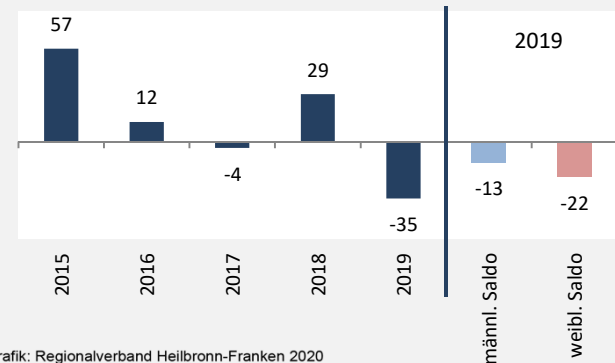

Wanderungssaldi Freudenberg

Grafik: Regionalverband Heilbronn-Franken 2020