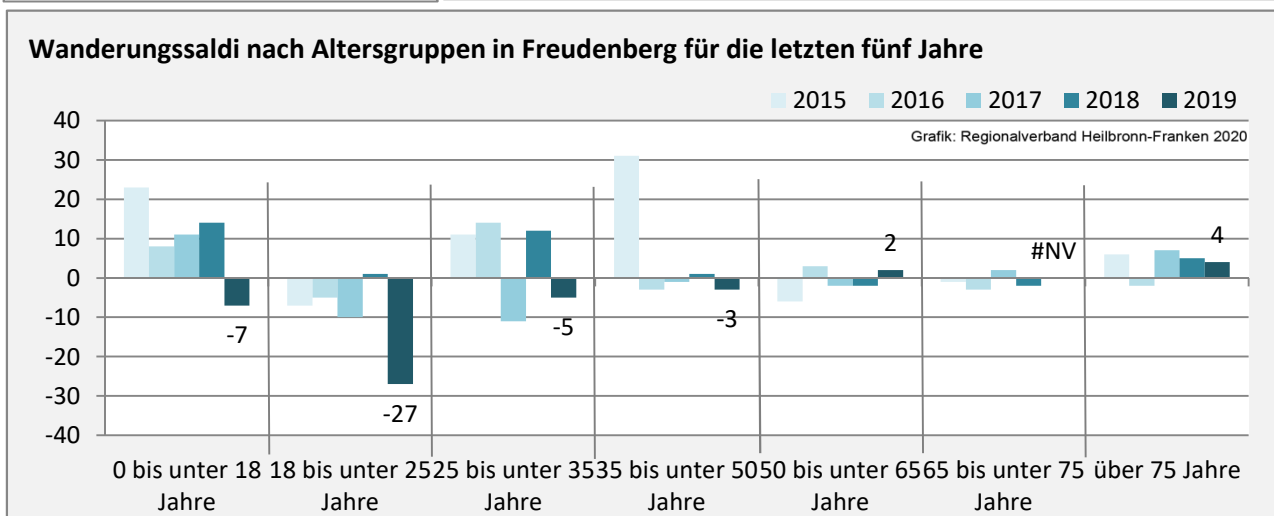

Freudenberg - Bevölkerung

Datengrundlage: Landesamt für Statistik Baden-Württemberg
Abbildungen und Berechnungen: Regionalverband Heilbronn-Franken