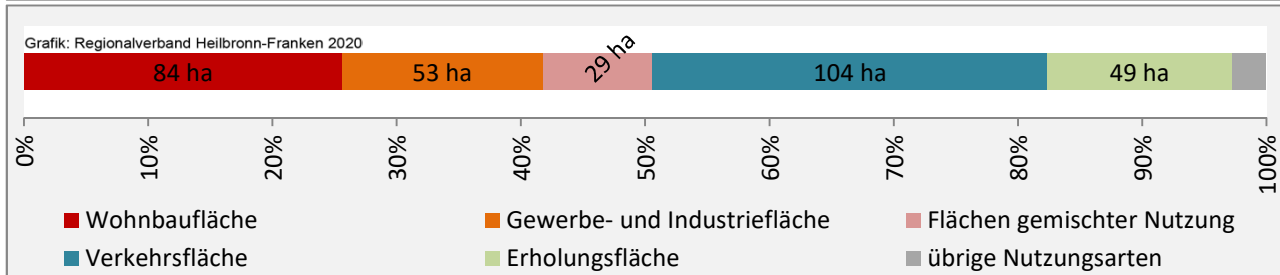

Freudenberg - Flächenentwicklung

Datengrundlage: Landesamt für Statistik Baden-Württemberg

Abbildungen und Berechnungen: Regionalverband Heilbronn-Franken