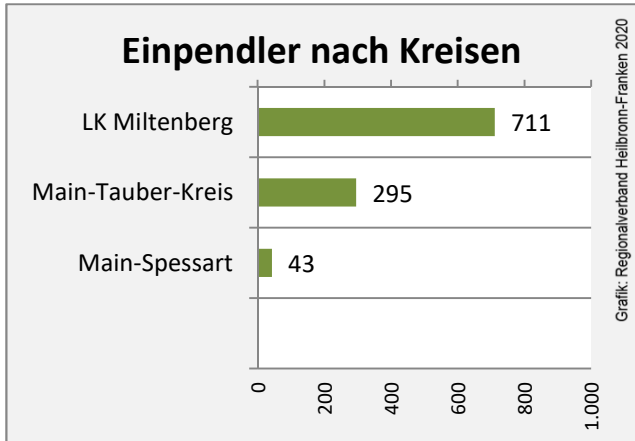

Datengrundlage: Statistik der Bundesagentur für Arbeit

Abbildungen: Regionalverband Heilbronn-Franken (keine Berücksichtigung von Werten unter 30)