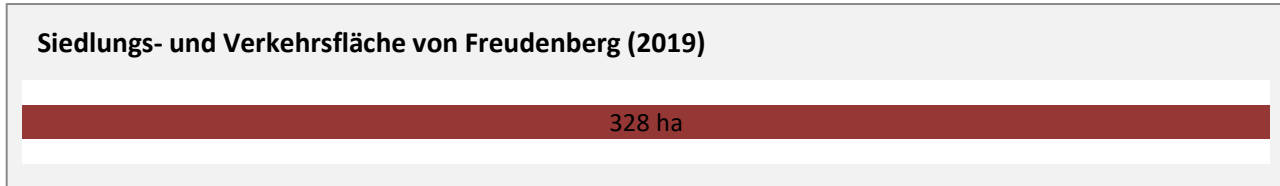

Freudenberg - Flächenentwicklung

Datengrundlage: Landesamt für Statistik Baden-Württemberg

Abbildungen und Berechnungen: Regionalverband Heilbronn-Franken