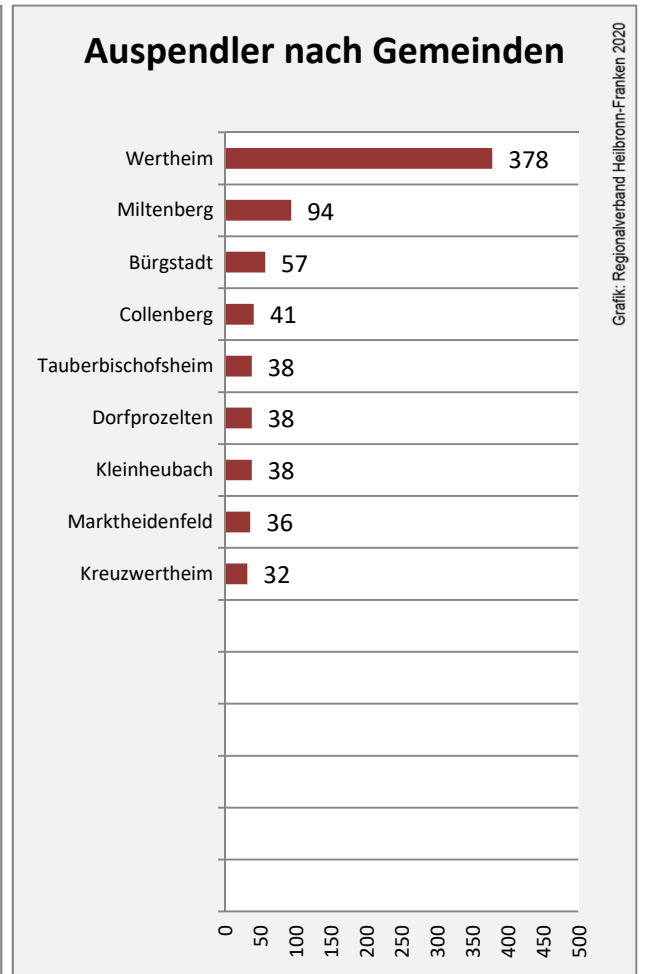

## Arbeitslosigkeit in Freudenberg

Grafik: Regionalverband Heilbronn-Franken 2020

## Arbeitslosigkeit in Freudenberg

■ unter 25 Jahren ■ über 55 Jahre

Grafik: Regionalverband Heilbronn-Franken 2020

Datengrundlage: Statistik der Bundesagentur für Arbeit

Abbildungen und Berechnungen: Regionalverband Heilbronn-Franken

# Freudenberg - Pendlerverflechtungen 2019

**Pendlersaldo: -39**

Datengrundlage: Statistik der Bundesagentur für Arbeit

Abbildungen: Regionalverband Heilbronn-Franken (keine Berücksichtigung von Werten unter 30)