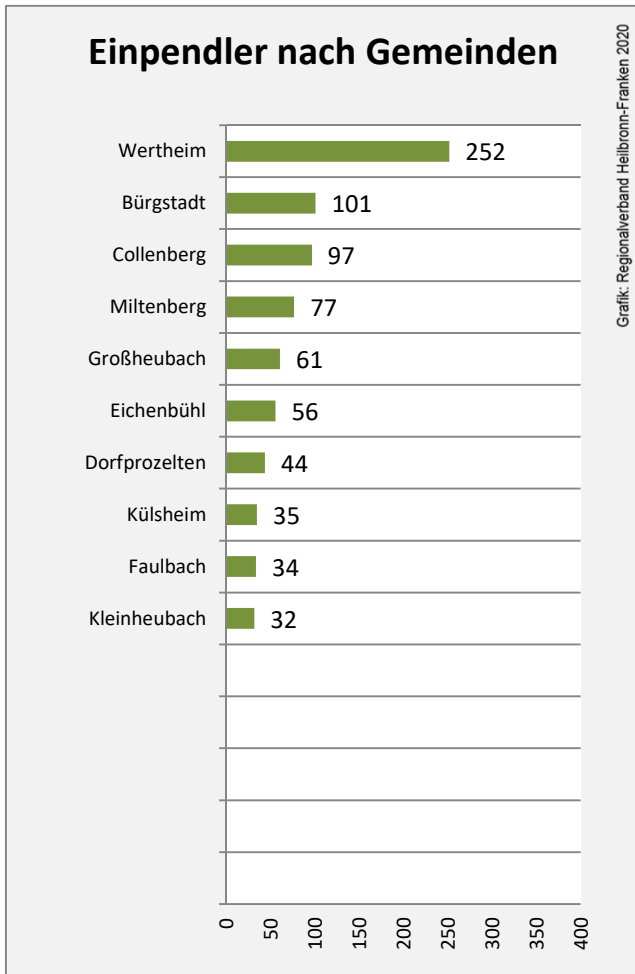

## 5-Jahres-Wertung (2014 bis 2019):

Beschäftigungsgewinne / -verluste pro 1.000 Beschäftigte

Grafik: Regionalverband Heilbronn-Franken 2020

## Arbeitslosigkeit in Freudenberg

Grafik: Regionalverband Heilbronn-Franken 2020

## Arbeitslosigkeit in Freudenberg

■ unter 25 Jahren ■ über 55 Jahre

Grafik: Regionalverband Heilbronn-Franken 2020

Datengrundlage: Statistik der Bundesagentur für Arbeit

Abbildungen und Berechnungen: Regionalverband Heilbronn-Franken

# Freudenberg - Pendlerverflechtungen 2019

**Pendlersaldo: -39**

Datengrundlage: Statistik der Bundesagentur für Arbeit

Abbildungen: Regionalverband Heilbronn-Franken (keine Berücksichtigung von Werten unter 30)