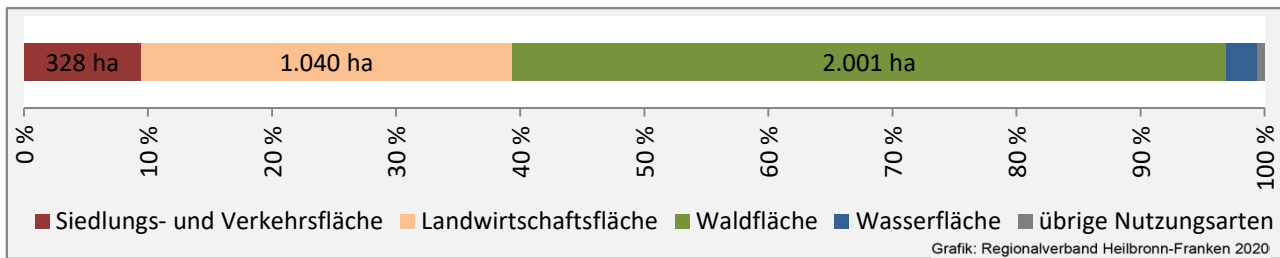

Freudenberg - Flächenentwicklung

Datengrundlage: Landesamt für Statistik Baden-Württemberg

Abbildungen und Berechnungen: Regionalverband Heilbronn-Franken