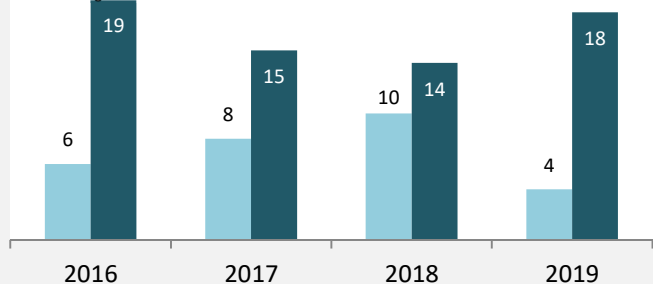

## 5-Jahres-Wertung (2014 bis 2019):

Beschäftigungsgewinne / -verluste pro 1.000 Beschäftigte

Grafik: Regionalverband Heilbronn-Franken 2020

## Arbeitslosigkeit in Freudenberg

Grafik: Regionalverband Heilbronn-Franken 2020

## Arbeitslosigkeit in Freudenberg

■ unter 25 Jahren ■ über 55 Jahre

Grafik: Regionalverband Heilbronn-Franken 2020

Datengrundlage: Statistik der Bundesagentur für Arbeit

Abbildungen und Berechnungen: Regionalverband Heilbronn-Franken