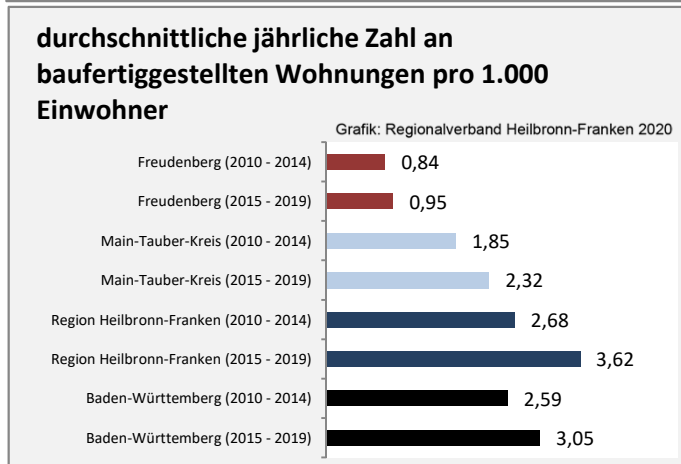

Freudenberg - Wohnungsbestand und -entwicklung

Datengrundlage: Statistisches Landesamt Baden-Württemberg (ab 2011: Zensus 2011)

Abbildungen und Berechnungen: Regionalverband Heilbronn-Franken