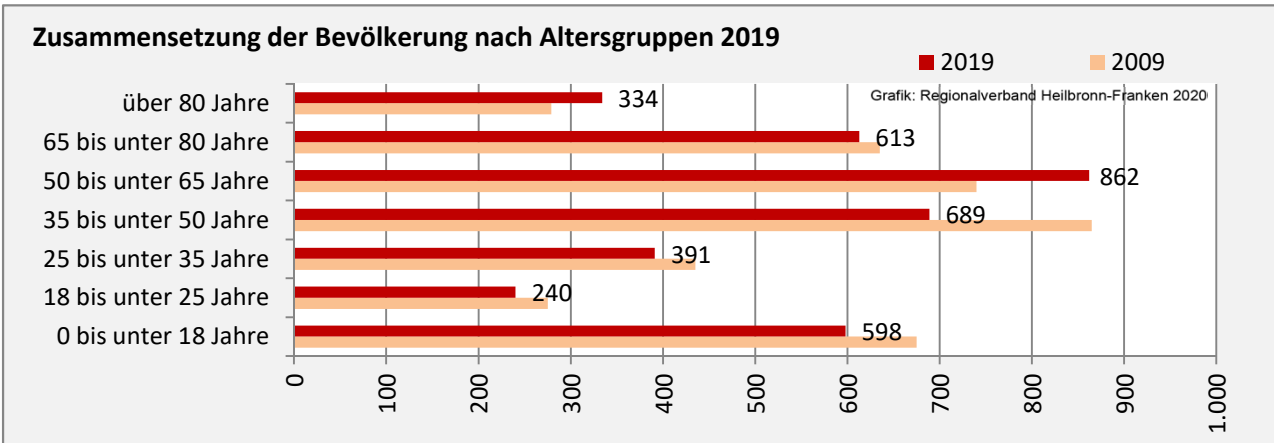

Freudenberg - Bevölkerung

Datengrundlage: Landesamt für Statistik Baden-Württemberg
Abbildungen und Berechnungen: Regionalverband Heilbronn-Franken