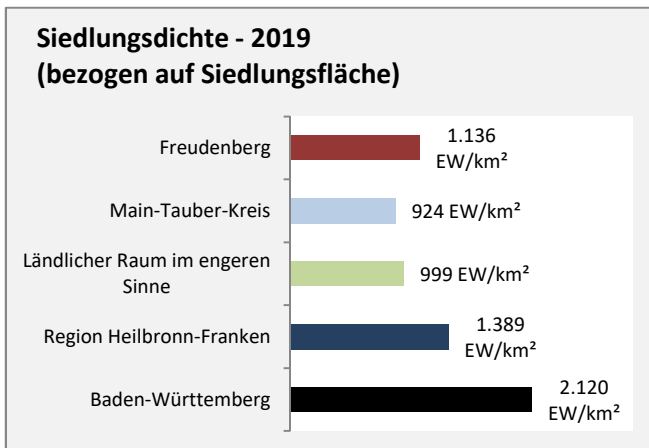

Freudenberg - Flächenentwicklung

Datengrundlage: Landesamt für Statistik Baden-Württemberg

Abbildungen und Berechnungen: Regionalverband Heilbronn-Franken