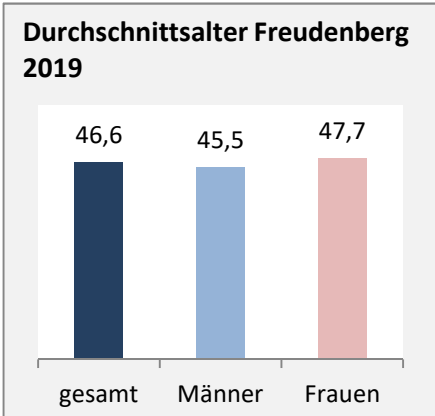

Freudenberg - Bevölkerung

Datengrundlage: Landesamt für Statistik Baden-Württemberg
Abbildungen und Berechnungen: Regionalverband Heilbronn-Franken