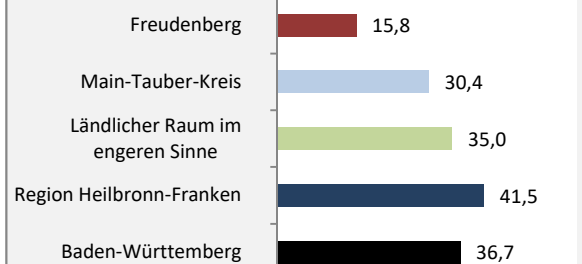

5-Jahres-Wertung (2015 - 2019): Wanderungsgewinne bzw. -verluste pro 1.000 Einwohner

Datengrundlage: Landesamt für Statistik Baden-Württemberg

Abbildungen und Berechnungen: Regionalverband Heilbronn-Franken