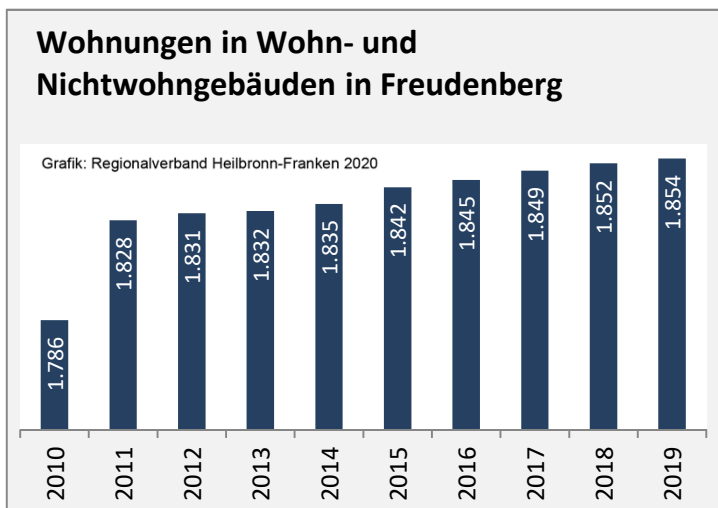

Freudenberg - Wohnungsbestand und -entwicklung

Datengrundlage: Statistisches Landesamt Baden-Württemberg (ab 2011: Zensus 2011)

Abbildungen und Berechnungen: Regionalverband Heilbronn-Franken