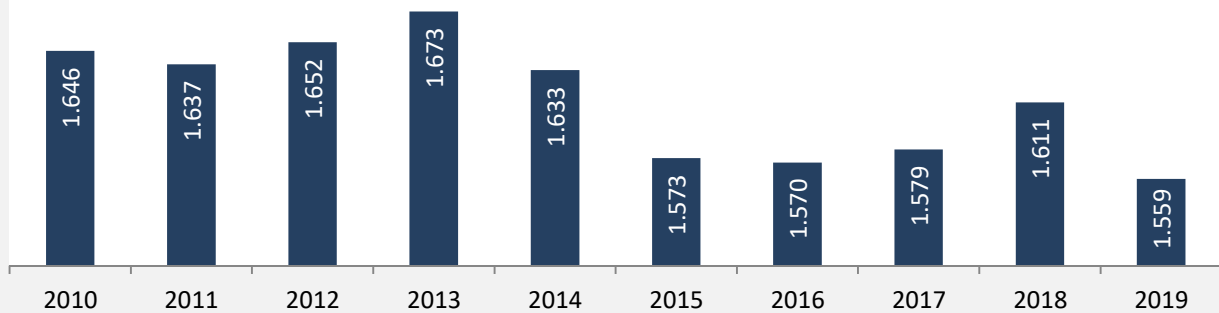

Freudenberg - Beschäftigung

sozialvers. Beschäftigung (SvB) in Freudenberg (2010 bis 2019)

Grafik: Regionalverband Heilbronn-Franken 2020