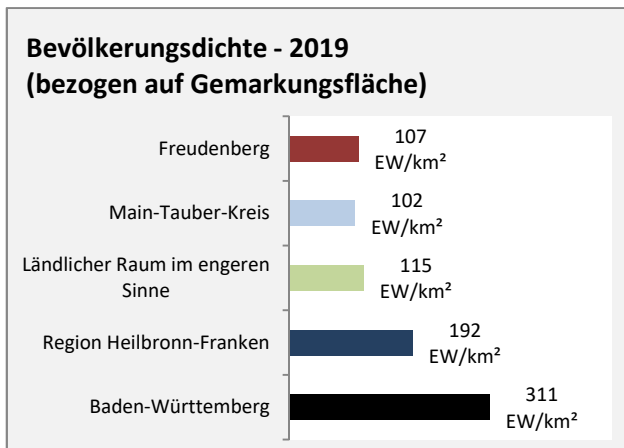

Freudenberg - Flächenentwicklung

Datengrundlage: Landesamt für Statistik Baden-Württemberg

Abbildungen und Berechnungen: Regionalverband Heilbronn-Franken