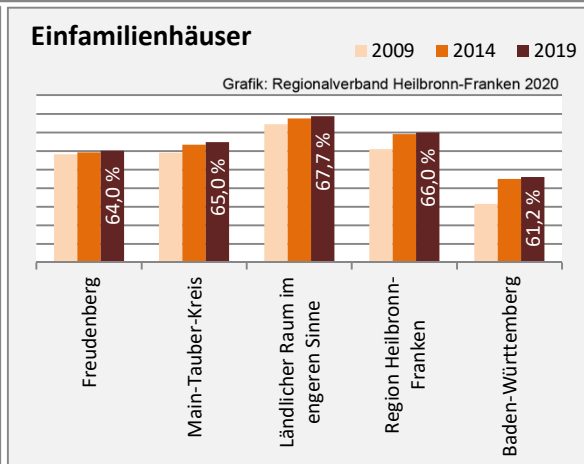

Freudenberg - Wohnungsbestand und -entwicklung

Datengrundlage: Statistisches Landesamt Baden-Württemberg (ab 2011: Zensus 2011)

Abbildungen und Berechnungen: Regionalverband Heilbronn-Franken