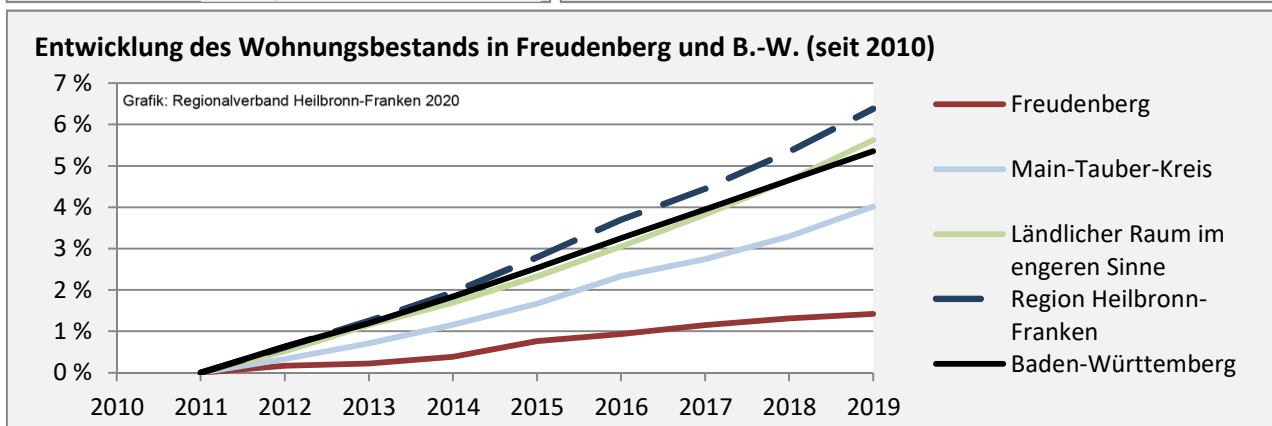

Freudenberg - Wohnungsbestand und -entwicklung

Datengrundlage: Statistisches Landesamt Baden-Württemberg (ab 2011: Zensus 2011)

Abbildungen und Berechnungen: Regionalverband Heilbronn-Franken