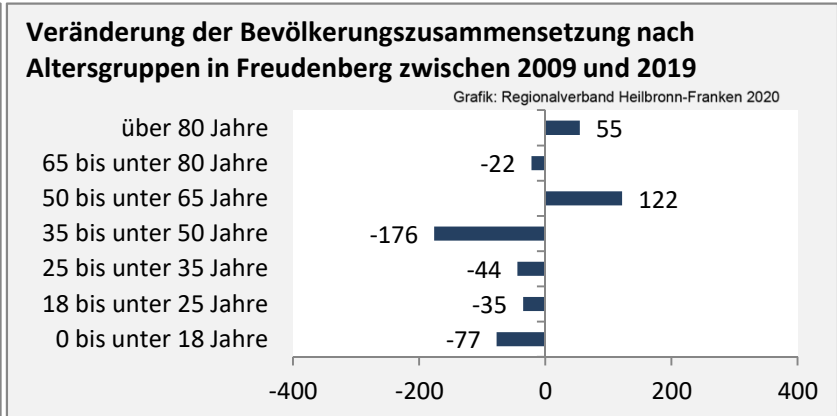

Freudenberg - Bevölkerung

Datengrundlage: Landesamt für Statistik Baden-Württemberg
Abbildungen und Berechnungen: Regionalverband Heilbronn-Franken