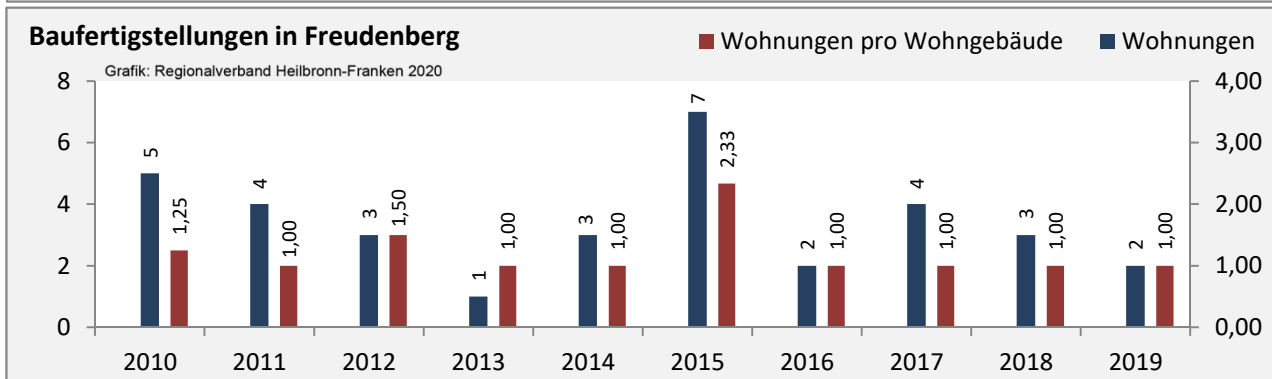

Freudenberg - Wohnungsbestand und -entwicklung

Datengrundlage: Statistisches Landesamt Baden-Württemberg (ab 2011: Zensus 2011)

Abbildungen und Berechnungen: Regionalverband Heilbronn-Franken