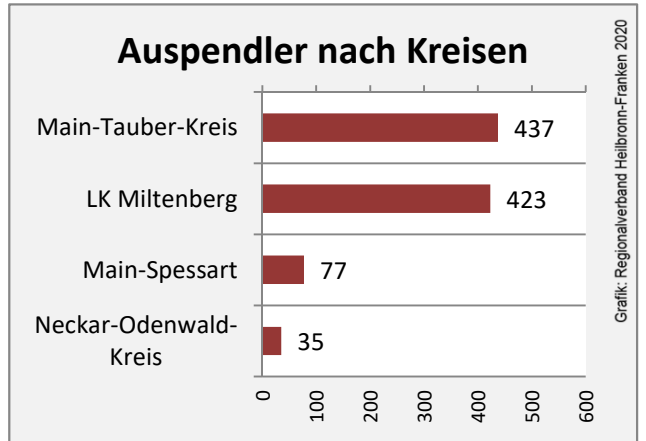

Datengrundlage: Statistik der Bundesagentur für Arbeit

Abbildungen: Regionalverband Heilbronn-Franken (keine Berücksichtigung von Werten unter 30)