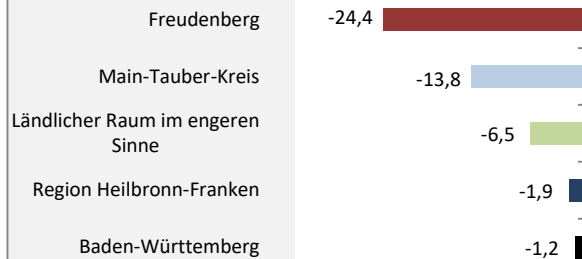

## 5-Jahres-Wertung (2015 - 2019): natürliche Bevölkerungsentwicklung pro 1.000 Einwohner

Grafik: Regionalverband Heilbronn-Franken 2020