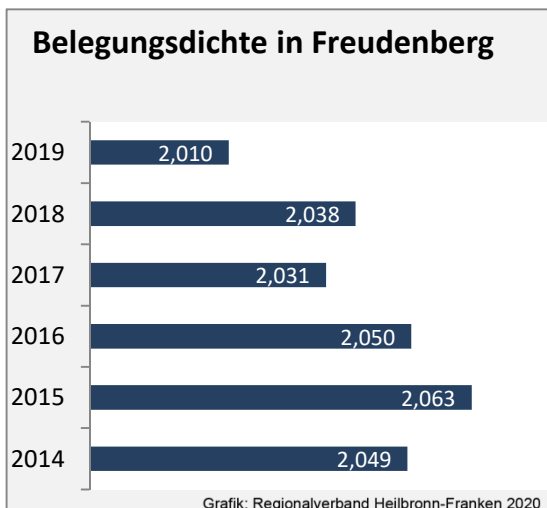

Freudenberg - Wohnungsbestand und -entwicklung

Datengrundlage: Statistisches Landesamt Baden-Württemberg (ab 2011: Zensus 2011)

Abbildungen und Berechnungen: Regionalverband Heilbronn-Franken