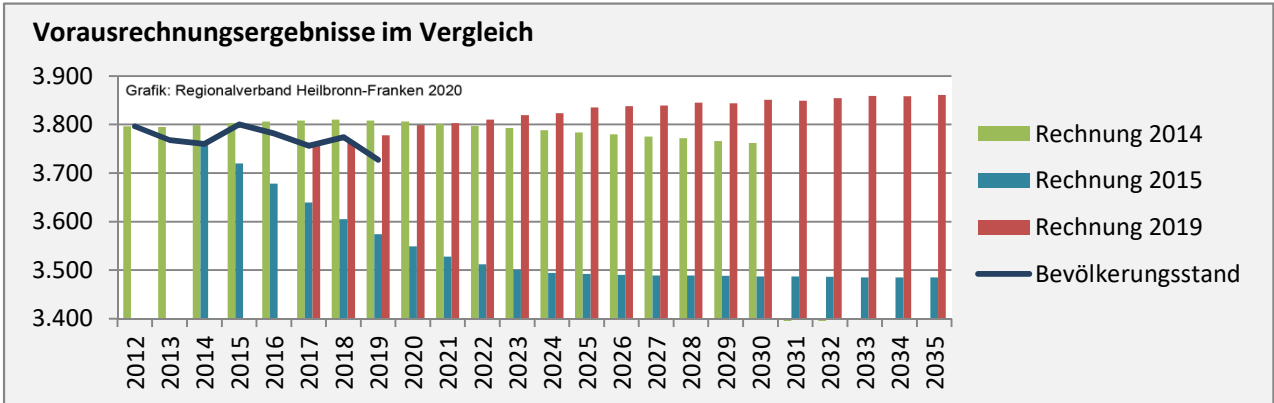

Freudenberg - Bevölkerung

Datengrundlage: Landesamt für Statistik Baden-Württemberg
Abbildungen und Berechnungen: Regionalverband Heilbronn-Franken