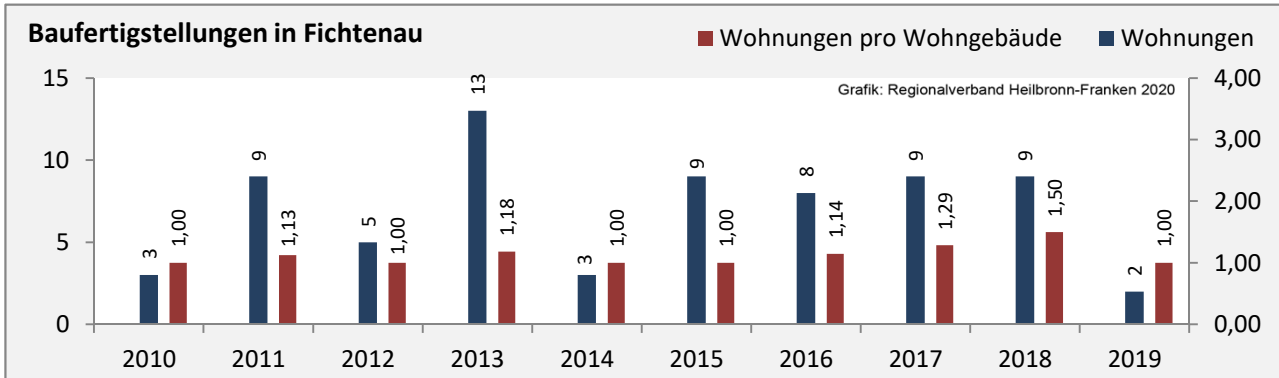

Fichtenau - Wohnungsbestand und -entwicklung

Datengrundlage: Statistisches Landesamt Baden-Württemberg (ab 2011: Zensus 2011)

Abbildungen und Berechnungen: Regionalverband Heilbronn-Franken