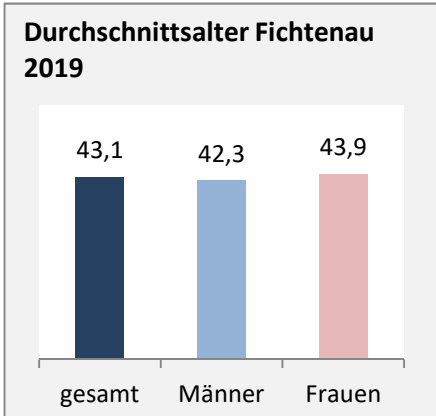

2010 2011 2012 2013 2014 2015 2016 2017 2018 2019

Geburten und Sterbefälle in Fichtenau

Grafik: Regionalverband Heilbronn-Franken 2020

5-Jahres-Wertung (2015 - 2019): natürliche Bevölkerungsentwicklung pro 1.000 Einwohner

Grafik: Regionalverband Heilbronn-Franken 2020

Wanderungssaldi Fichtenau

Grafik: Regionalverband Heilbronn-Franken 2020

5-Jahres-Wertung (2015 - 2019): Wanderungsgewinne bzw. -verluste pro 1.000 Einwohner

Datengrundlage: Landesamt für Statistik Baden-Württemberg

Abbildungen und Berechnungen: Regionalverband Heilbronn-Franken

Fichtenau - Bevölkerung

Fichtenau - Beschäftigung

sozialvers. Beschäftigung (SvB) in Fichtenau (2010 bis 2019)

Grafik: Regionalverband Heilbronn-Franken 2020

prozentuale Entwicklung der SvB in Fichtenau (seit 2010)

Grafik: Regionalverband Heilbronn-Franken 2020

■ produzierendes Gewerbe ■ Dienstleistungen

Grafik: Regionalverband Heilbronn-Franken 2020