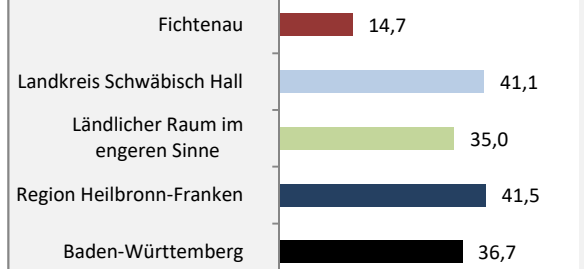

5-Jahres-Wertung (2015 - 2019): Wanderungsgewinne bzw. -verluste pro 1.000 Einwohner

Datengrundlage: Landesamt für Statistik Baden-Württemberg

Abbildungen und Berechnungen: Regionalverband Heilbronn-Franken