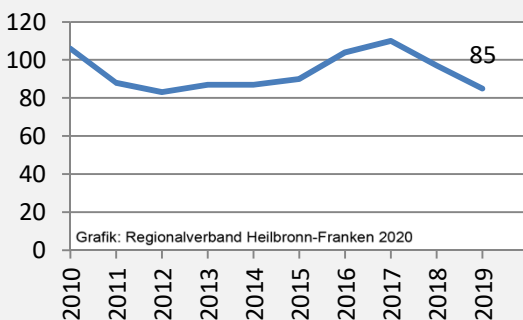

Datengrundlage: Landesamt für Statistik Baden-Württemberg

Abbildungen und Berechnungen: Regionalverband Heilbronn-Franken

Fichtenau - Bevölkerung

Fichtenau - Beschäftigung

sozialvers. Beschäftigung (SvB) in Fichtenau (2010 bis 2019)

Grafik: Regionalverband Heilbronn-Franken 2020

prozentuale Entwicklung der SvB in Fichtenau (seit 2010)

Grafik: Regionalverband Heilbronn-Franken 2020

■ produzierendes Gewerbe ■ Dienstleistungen

Grafik: Regionalverband Heilbronn-Franken 2020

5-Jahres-Wertung (2014 bis 2019):

Beschäftigungsgewinne / -verluste pro 1.000 Beschäftigte

Grafik: Regionalverband Heilbronn-Franken 2020

Arbeitslosigkeit in Fichtenau

Grafik: Regionalverband Heilbronn-Franken 2020