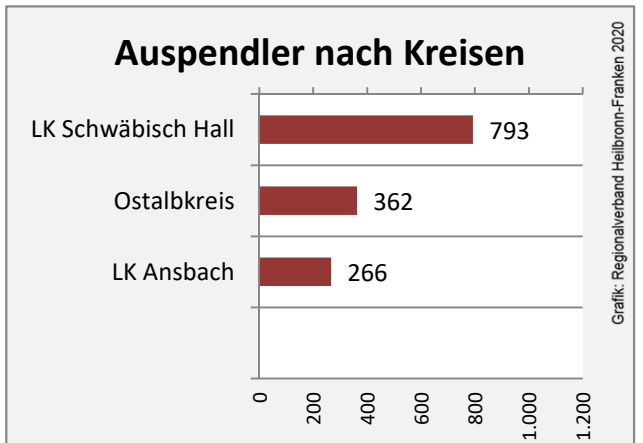

Grafik: Regionalverband Heilbronn-Franken 2020

prozentuale Entwicklung der SvB in Fichtenau (seit 2010)

Grafik: Regionalverband Heilbronn-Franken 2020

■ produzierendes Gewerbe ■ Dienstleistungen

Grafik: Regionalverband Heilbronn-Franken 2020

5-Jahres-Wertung (2014 bis 2019):

Beschäftigungsgewinne / -verluste pro 1.000 Beschäftigte

Grafik: Regionalverband Heilbronn-Franken 2020

Arbeitslosigkeit in Fichtenau

Grafik: Regionalverband Heilbronn-Franken 2020

Arbeitslosigkeit in Fichtenau

■ unter 25 Jahren ■ über 55 Jahre

Grafik: Regionalverband Heilbronn-Franken 2020

Datengrundlage: Statistik der Bundesagentur für Arbeit

Abbildungen und Berechnungen: Regionalverband Heilbronn-Franken

Fichtenau - Pendlerverflechtungen 2019

Pendlersaldo: -1107

Datengrundlage: Statistik der Bundesagentur für Arbeit

Abbildungen: Regionalverband Heilbronn-Franken (keine Berücksichtigung von Werten unter 30)