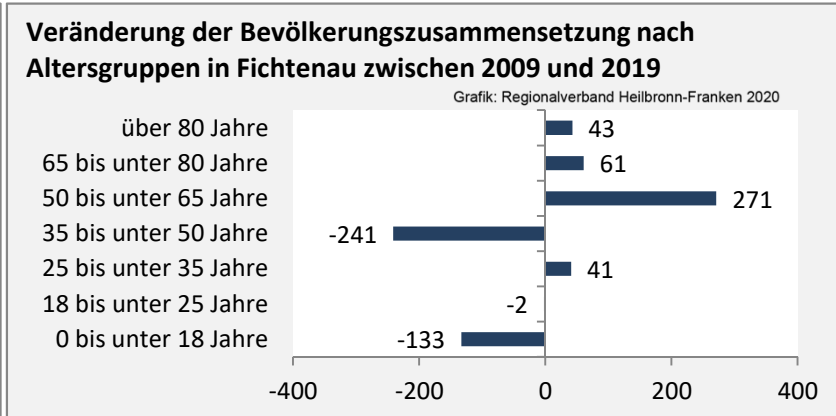

2010 2011 2012 2013 2014 2015 2016 2017 2018 2019

Geburten und Sterbefälle in Fichtenau

Grafik: Regionalverband Heilbronn-Franken 2020

5-Jahres-Wertung (2015 - 2019): natürliche Bevölkerungsentwicklung pro 1.000 Einwohner

Grafik: Regionalverband Heilbronn-Franken 2020

Wanderungssaldi Fichtenau

Grafik: Regionalverband Heilbronn-Franken 2020

5-Jahres-Wertung (2015 - 2019): Wanderungsgewinne bzw. -verluste pro 1.000 Einwohner

Datengrundlage: Landesamt für Statistik Baden-Württemberg

Abbildungen und Berechnungen: Regionalverband Heilbronn-Franken

Fichtenau - Bevölkerung

Fichtenau - Beschäftigung

sozialvers. Beschäftigung (SvB) in Fichtenau (2010 bis 2019)

Grafik: Regionalverband Heilbronn-Franken 2020

prozentuale Entwicklung der SvB in Fichtenau (seit 2010)

Grafik: Regionalverband Heilbronn-Franken 2020

■ produzierendes Gewerbe ■ Dienstleistungen

Grafik: Regionalverband Heilbronn-Franken 2020