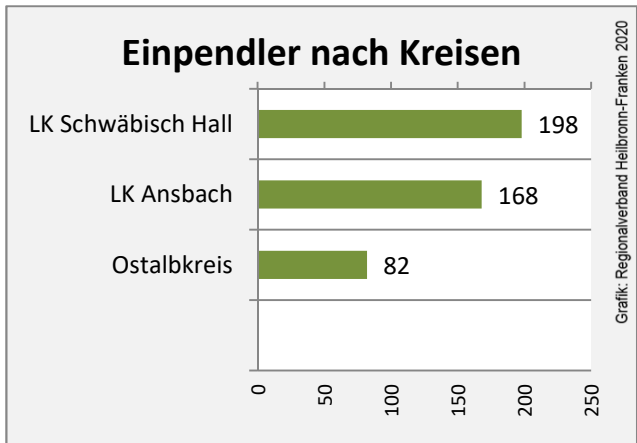

Grafik: Regionalverband Heilbronn-Franken 2020

prozentuale Entwicklung der SvB in Fichtenau (seit 2010)

Grafik: Regionalverband Heilbronn-Franken 2020

■ produzierendes Gewerbe ■ Dienstleistungen

Grafik: Regionalverband Heilbronn-Franken 2020

5-Jahres-Wertung (2014 bis 2019):

Beschäftigungsgewinne / -verluste pro 1.000 Beschäftigte

Grafik: Regionalverband Heilbronn-Franken 2020

Arbeitslosigkeit in Fichtenau

Grafik: Regionalverband Heilbronn-Franken 2020

Arbeitslosigkeit in Fichtenau

■ unter 25 Jahren ■ über 55 Jahre

Grafik: Regionalverband Heilbronn-Franken 2020

Datengrundlage: Statistik der Bundesagentur für Arbeit

Abbildungen und Berechnungen: Regionalverband Heilbronn-Franken

Fichtenau - Pendlerverflechtungen 2019

Pendlersaldo: -1107

Datengrundlage: Statistik der Bundesagentur für Arbeit

Abbildungen: Regionalverband Heilbronn-Franken (keine Berücksichtigung von Werten unter 30)