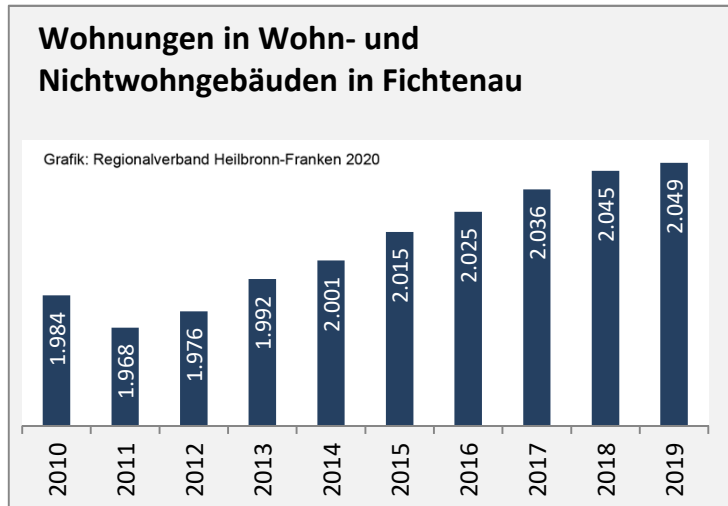

Fichtenau - Wohnungsbestand und -entwicklung

Datengrundlage: Statistisches Landesamt Baden-Württemberg (ab 2011: Zensus 2011)

Abbildungen und Berechnungen: Regionalverband Heilbronn-Franken