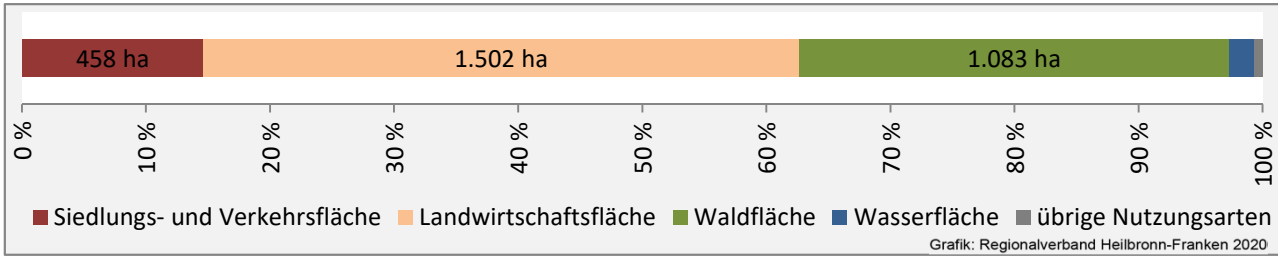

Fichtenau - Flächenentwicklung

Datengrundlage: Landesamt für Statistik Baden-Württemberg

Abbildungen und Berechnungen: Regionalverband Heilbronn-Franken