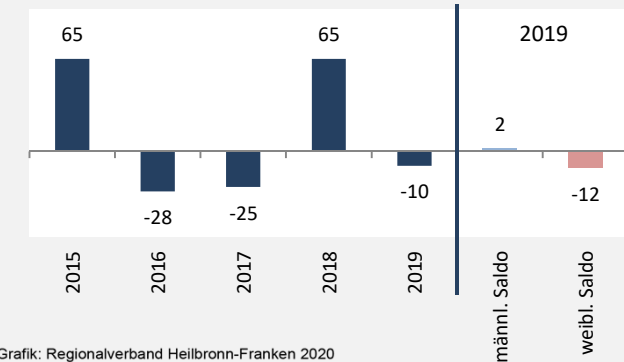

Wanderungssaldi Fichtenau

Grafik: Regionalverband Heilbronn-Franken 2020