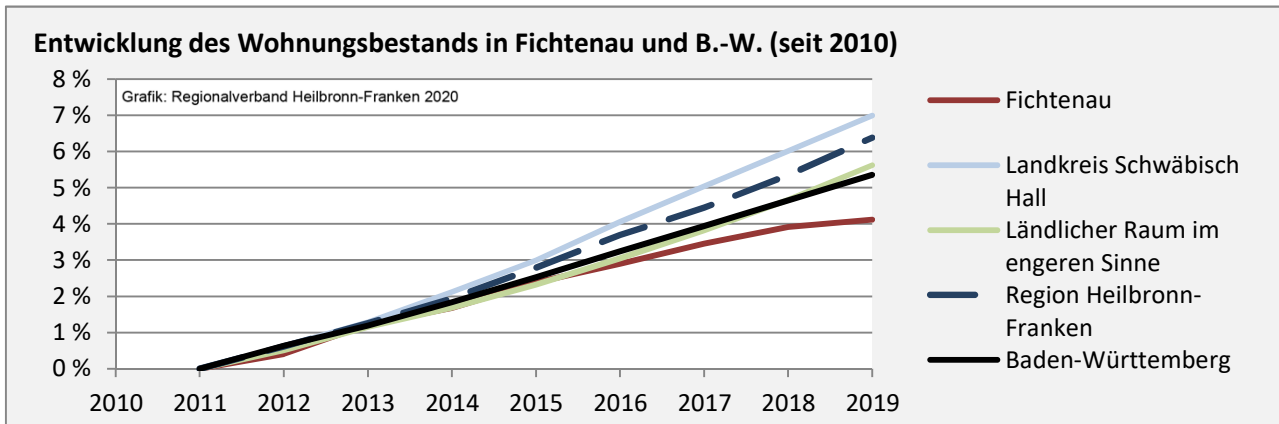

Fichtenau - Wohnungsbestand und -entwicklung

Datengrundlage: Statistisches Landesamt Baden-Württemberg (ab 2011: Zensus 2011)

Abbildungen und Berechnungen: Regionalverband Heilbronn-Franken