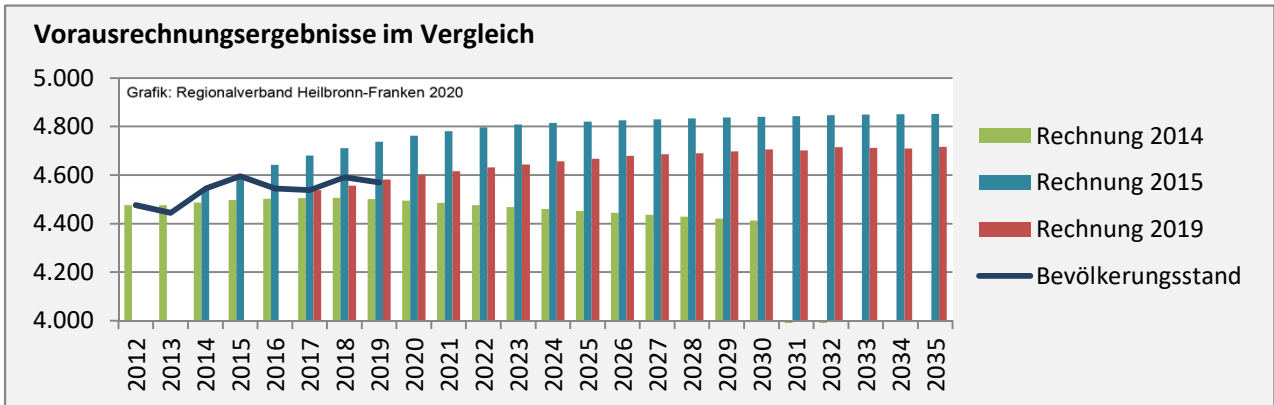

2010 2011 2012 2013 2014 2015 2016 2017 2018 2019

Geburten und Sterbefälle in Fichtenau

Grafik: Regionalverband Heilbronn-Franken 2020

5-Jahres-Wertung (2015 - 2019): natürliche Bevölkerungsentwicklung pro 1.000 Einwohner

Grafik: Regionalverband Heilbronn-Franken 2020

Wanderungssaldi Fichtenau

Grafik: Regionalverband Heilbronn-Franken 2020

5-Jahres-Wertung (2015 - 2019): Wanderungsgewinne bzw. -verluste pro 1.000 Einwohner

Datengrundlage: Landesamt für Statistik Baden-Württemberg

Abbildungen und Berechnungen: Regionalverband Heilbronn-Franken

Fichtenau - Bevölkerung

Fichtenau - Beschäftigung

sozialvers. Beschäftigung (SvB) in Fichtenau (2010 bis 2019)

Grafik: Regionalverband Heilbronn-Franken 2020

prozentuale Entwicklung der SvB in Fichtenau (seit 2010)

Grafik: Regionalverband Heilbronn-Franken 2020

■ produzierendes Gewerbe ■ Dienstleistungen

Grafik: Regionalverband Heilbronn-Franken 2020