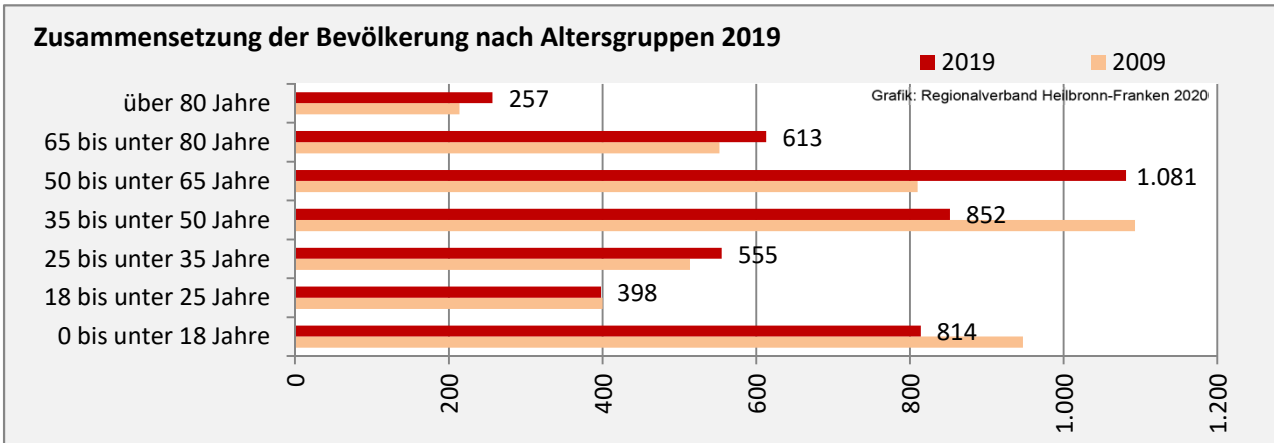

2010 2011 2012 2013 2014 2015 2016 2017 2018 2019

Geburten und Sterbefälle in Fichtenau

Grafik: Regionalverband Heilbronn-Franken 2020

5-Jahres-Wertung (2015 - 2019): natürliche Bevölkerungsentwicklung pro 1.000 Einwohner

Grafik: Regionalverband Heilbronn-Franken 2020

Wanderungssaldi Fichtenau

Grafik: Regionalverband Heilbronn-Franken 2020

5-Jahres-Wertung (2015 - 2019): Wanderungsgewinne bzw. -verluste pro 1.000 Einwohner

Datengrundlage: Landesamt für Statistik Baden-Württemberg

Abbildungen und Berechnungen: Regionalverband Heilbronn-Franken

Fichtenau - Bevölkerung

Fichtenau - Beschäftigung

sozialvers. Beschäftigung (SvB) in Fichtenau (2010 bis 2019)

Grafik: Regionalverband Heilbronn-Franken 2020

prozentuale Entwicklung der SvB in Fichtenau (seit 2010)

Grafik: Regionalverband Heilbronn-Franken 2020

■ produzierendes Gewerbe ■ Dienstleistungen

Grafik: Regionalverband Heilbronn-Franken 2020