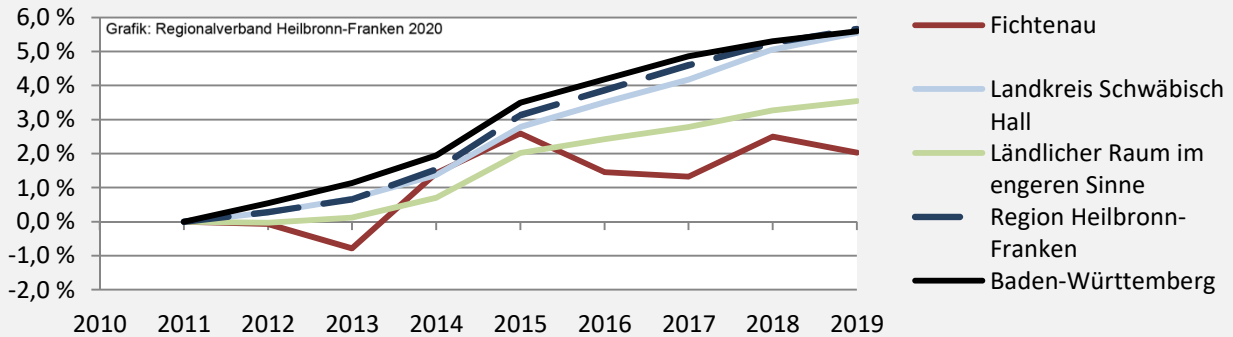

Fichtenau - Bevölkerung

Bevölkerungsstand in Fichtenau (2010 bis 2019)

Grafik: Regionalverband Heilbronn-Franken 2020

Bevölkerungsentwicklung in Fichtenau (seit 2010)

Grafik: Regionalverband Heilbronn-Franken 2020

2010 2011 2012 2013 2014 2015 2016 2017 2018 2019

Geburten und Sterbefälle in Fichtenau

Grafik: Regionalverband Heilbronn-Franken 2020

5-Jahres-Wertung (2015 - 2019): natürliche Bevölkerungsentwicklung pro 1.000 Einwohner