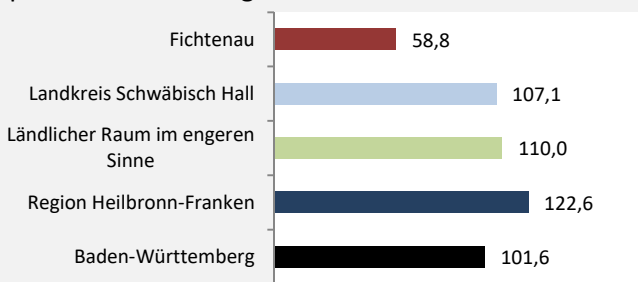

Datengrundlage: Landesamt für Statistik Baden-Württemberg

Abbildungen und Berechnungen: Regionalverband Heilbronn-Franken

Fichtenau - Bevölkerung

Fichtenau - Beschäftigung

sozialvers. Beschäftigung (SvB) in Fichtenau (2010 bis 2019)

Grafik: Regionalverband Heilbronn-Franken 2020

prozentuale Entwicklung der SvB in Fichtenau (seit 2010)

Grafik: Regionalverband Heilbronn-Franken 2020

■ produzierendes Gewerbe ■ Dienstleistungen

Grafik: Regionalverband Heilbronn-Franken 2020

5-Jahres-Wertung (2014 bis 2019):

Beschäftigungsgewinne / -verluste pro 1.000 Beschäftigte

Grafik: Regionalverband Heilbronn-Franken 2020

Arbeitslosigkeit in Fichtenau

Grafik: Regionalverband Heilbronn-Franken 2020