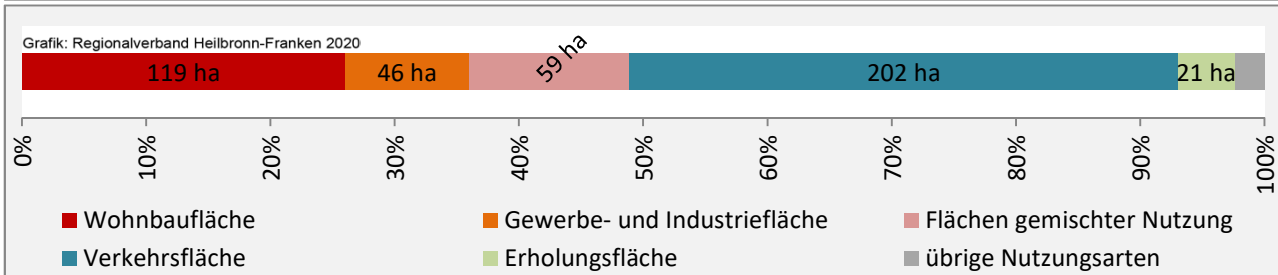

Fichtenau - Flächenentwicklung

Datengrundlage: Landesamt für Statistik Baden-Württemberg

Abbildungen und Berechnungen: Regionalverband Heilbronn-Franken