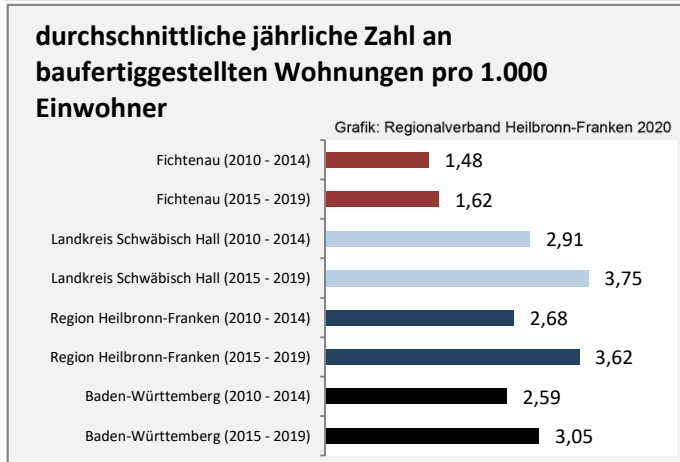

Fichtenau - Wohnungsbestand und -entwicklung

Datengrundlage: Statistisches Landesamt Baden-Württemberg (ab 2011: Zensus 2011)

Abbildungen und Berechnungen: Regionalverband Heilbronn-Franken