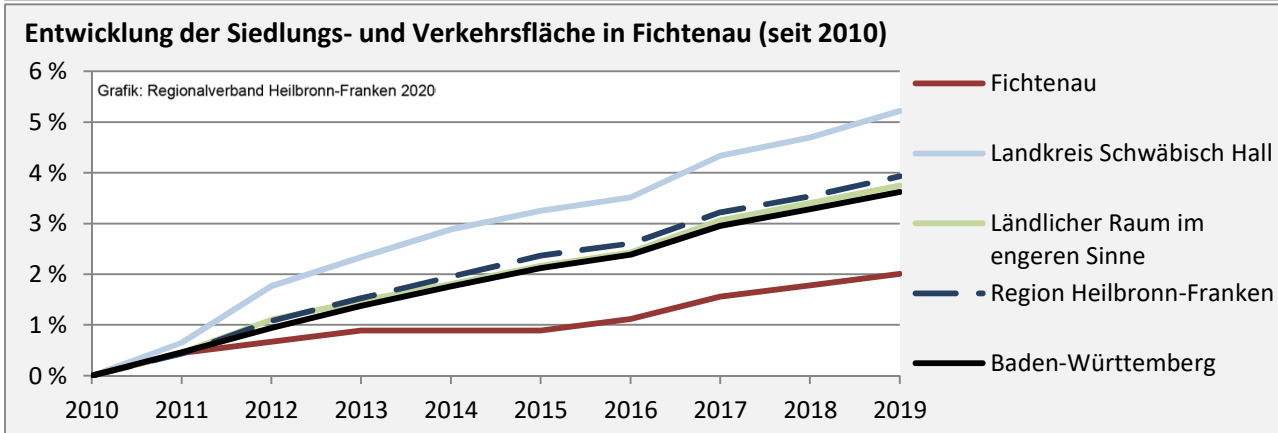

Fichtenau - Flächenentwicklung

Datengrundlage: Landesamt für Statistik Baden-Württemberg

Abbildungen und Berechnungen: Regionalverband Heilbronn-Franken