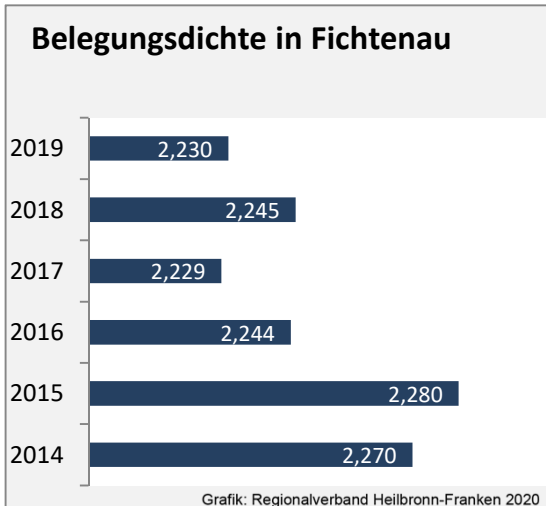

Fichtenau - Wohnungsbestand und -entwicklung

Datengrundlage: Statistisches Landesamt Baden-Württemberg (ab 2011: Zensus 2011)

Abbildungen und Berechnungen: Regionalverband Heilbronn-Franken