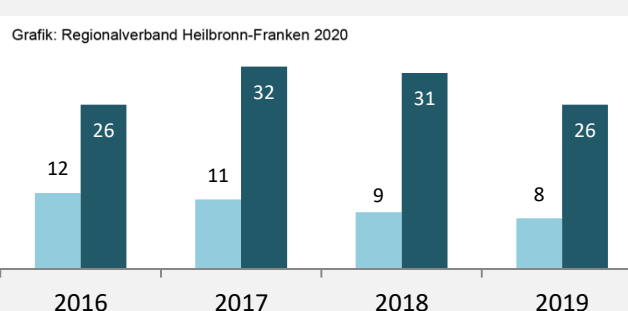

Datengrundlage: Landesamt für Statistik Baden-Württemberg

Abbildungen und Berechnungen: Regionalverband Heilbronn-Franken

Fichtenau - Bevölkerung

Fichtenau - Beschäftigung

sozialvers. Beschäftigung (SvB) in Fichtenau (2010 bis 2019)

Grafik: Regionalverband Heilbronn-Franken 2020

prozentuale Entwicklung der SvB in Fichtenau (seit 2010)

Grafik: Regionalverband Heilbronn-Franken 2020

■ produzierendes Gewerbe ■ Dienstleistungen

Grafik: Regionalverband Heilbronn-Franken 2020

5-Jahres-Wertung (2014 bis 2019):

Beschäftigungsgewinne / -verluste pro 1.000 Beschäftigte

Grafik: Regionalverband Heilbronn-Franken 2020

Arbeitslosigkeit in Fichtenau

Grafik: Regionalverband Heilbronn-Franken 2020

Arbeitslosigkeit in Fichtenau

■ unter 25 Jahren ■ über 55 Jahre

Grafik: Regionalverband Heilbronn-Franken 2020

Datengrundlage: Statistik der Bundesagentur für Arbeit

Abbildungen und Berechnungen: Regionalverband Heilbronn-Franken