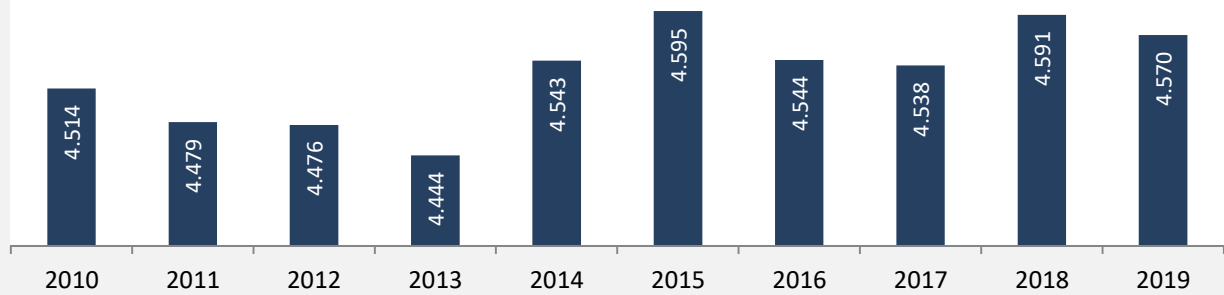

Fichtenau - Bevölkerung

Bevölkerungsstand in Fichtenau (2010 bis 2019)

Grafik: Regionalverband Heilbronn-Franken 2020

Bevölkerungsentwicklung in Fichtenau (seit 2010)

Grafik: Regionalverband Heilbronn-Franken 2020

2010 2011 2012 2013 2014 2015 2016 2017 2018 2019

Geburten und Sterbefälle in Fichtenau

Grafik: Regionalverband Heilbronn-Franken 2020

5-Jahres-Wertung (2015 - 2019): natürliche Bevölkerungsentwicklung pro 1.000 Einwohner