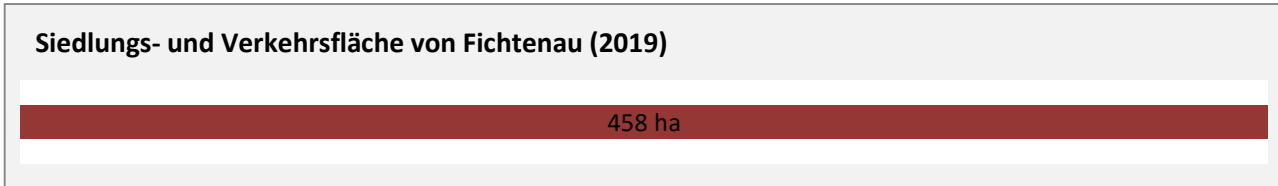

Fichtenau - Flächenentwicklung

Datengrundlage: Landesamt für Statistik Baden-Württemberg

Abbildungen und Berechnungen: Regionalverband Heilbronn-Franken