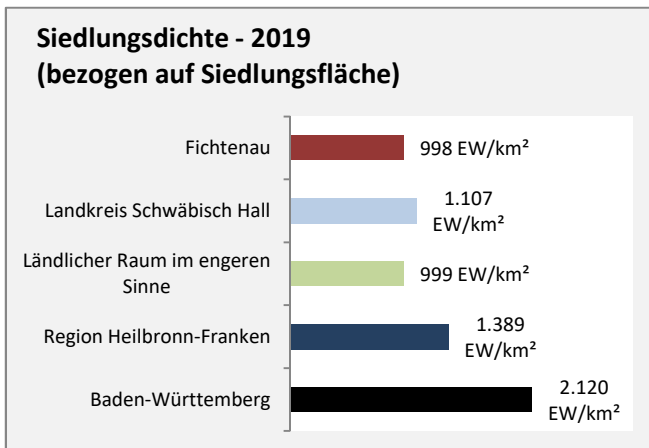

Fichtenau - Flächenentwicklung

Datengrundlage: Landesamt für Statistik Baden-Württemberg

Abbildungen und Berechnungen: Regionalverband Heilbronn-Franken