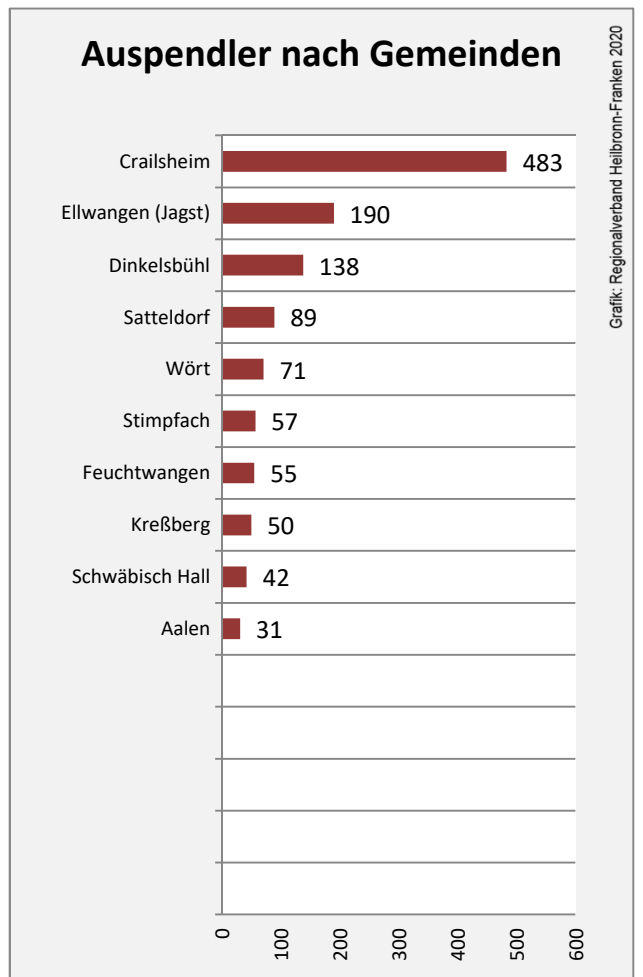

Grafik: Regionalverband Heilbronn-Franken 2020

prozentuale Entwicklung der SvB in Fichtenau (seit 2010)

Grafik: Regionalverband Heilbronn-Franken 2020

■ produzierendes Gewerbe ■ Dienstleistungen

Grafik: Regionalverband Heilbronn-Franken 2020

5-Jahres-Wertung (2014 bis 2019):

Beschäftigungsgewinne / -verluste pro 1.000 Beschäftigte

Grafik: Regionalverband Heilbronn-Franken 2020

Arbeitslosigkeit in Fichtenau

Grafik: Regionalverband Heilbronn-Franken 2020

Arbeitslosigkeit in Fichtenau

■ unter 25 Jahren ■ über 55 Jahre

Grafik: Regionalverband Heilbronn-Franken 2020

Datengrundlage: Statistik der Bundesagentur für Arbeit

Abbildungen und Berechnungen: Regionalverband Heilbronn-Franken

Fichtenau - Pendlerverflechtungen 2019

Pendlersaldo: -1107

Datengrundlage: Statistik der Bundesagentur für Arbeit

Abbildungen: Regionalverband Heilbronn-Franken (keine Berücksichtigung von Werten unter 30)