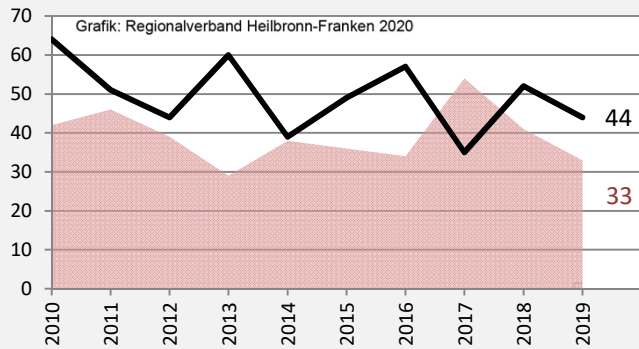

Fichtenau - Bevölkerung

Bevölkerungsstand in Fichtenau (2010 bis 2019)

Grafik: Regionalverband Heilbronn-Franken 2020

Bevölkerungsentwicklung in Fichtenau (seit 2010)

Grafik: Regionalverband Heilbronn-Franken 2020

2010 2011 2012 2013 2014 2015 2016 2017 2018 2019

Geburten und Sterbefälle in Fichtenau

Grafik: Regionalverband Heilbronn-Franken 2020

5-Jahres-Wertung (2015 - 2019): natürliche Bevölkerungsentwicklung pro 1.000 Einwohner