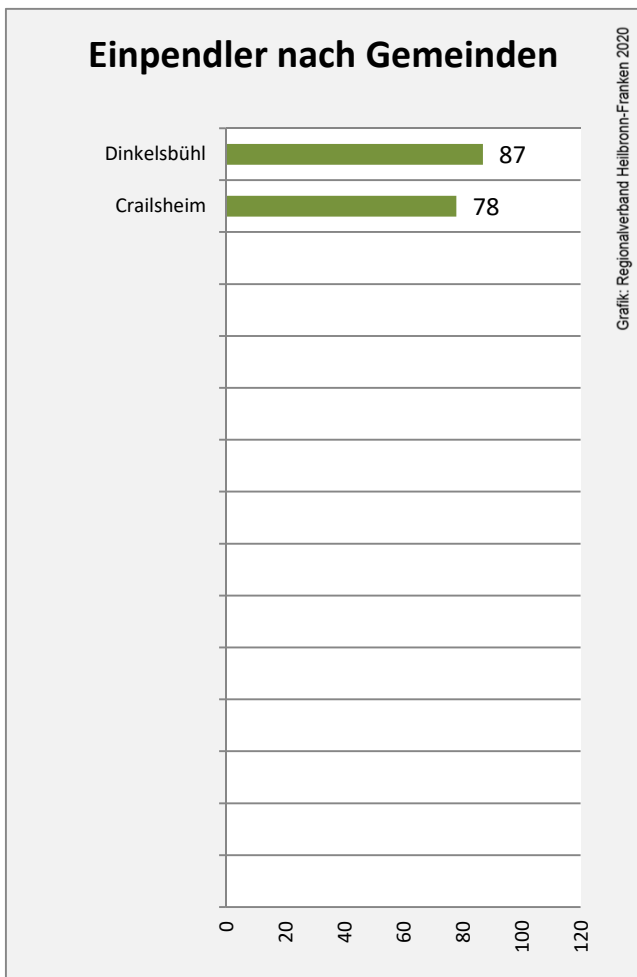

5-Jahres-Wertung (2014 bis 2019):

Beschäftigungsgewinne / -verluste pro 1.000 Beschäftigte

Grafik: Regionalverband Heilbronn-Franken 2020

Arbeitslosigkeit in Fichtenau

Grafik: Regionalverband Heilbronn-Franken 2020

Arbeitslosigkeit in Fichtenau

■ unter 25 Jahren ■ über 55 Jahre

Grafik: Regionalverband Heilbronn-Franken 2020

Datengrundlage: Statistik der Bundesagentur für Arbeit

Abbildungen und Berechnungen: Regionalverband Heilbronn-Franken

Fichtenau - Pendlerverflechtungen 2019

Pendlersaldo: -1107

Datengrundlage: Statistik der Bundesagentur für Arbeit

Abbildungen: Regionalverband Heilbronn-Franken (keine Berücksichtigung von Werten unter 30)