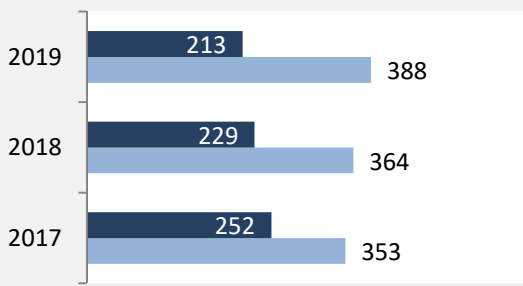

Datengrundlage: Landesamt für Statistik Baden-Württemberg

Abbildungen und Berechnungen: Regionalverband Heilbronn-Franken

Fichtenau - Bevölkerung

Fichtenau - Beschäftigung

sozialvers. Beschäftigung (SvB) in Fichtenau (2010 bis 2019)

Grafik: Regionalverband Heilbronn-Franken 2020

prozentuale Entwicklung der SvB in Fichtenau (seit 2010)

Grafik: Regionalverband Heilbronn-Franken 2020

■ produzierendes Gewerbe ■ Dienstleistungen

Grafik: Regionalverband Heilbronn-Franken 2020

5-Jahres-Wertung (2014 bis 2019):

Beschäftigungsgewinne / -verluste pro 1.000 Beschäftigte

Grafik: Regionalverband Heilbronn-Franken 2020

Arbeitslosigkeit in Fichtenau

Grafik: Regionalverband Heilbronn-Franken 2020