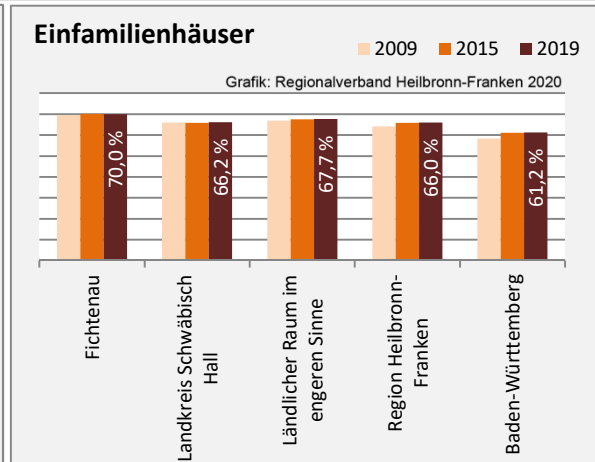

Arbeitslosigkeit in Fichtenau

■ unter 25 Jahren ■ über 55 Jahre

Grafik: Regionalverband Heilbronn-Franken 2020

Datengrundlage: Statistik der Bundesagentur für Arbeit

Abbildungen und Berechnungen: Regionalverband Heilbronn-Franken

Fichtenau - Pendlerverflechtungen 2019

Pendlersaldo: -1107

Datengrundlage: Statistik der Bundesagentur für Arbeit

Abbildungen: Regionalverband Heilbronn-Franken (keine Berücksichtigung von Werten unter 30)

Fichtenau - Wohnungsbestand und -entwicklung

Datengrundlage: Statistisches Landesamt Baden-Württemberg (ab 2011: Zensus 2011)

Abbildungen und Berechnungen: Regionalverband Heilbronn-Franken

Fichtenau - Flächenentwicklung