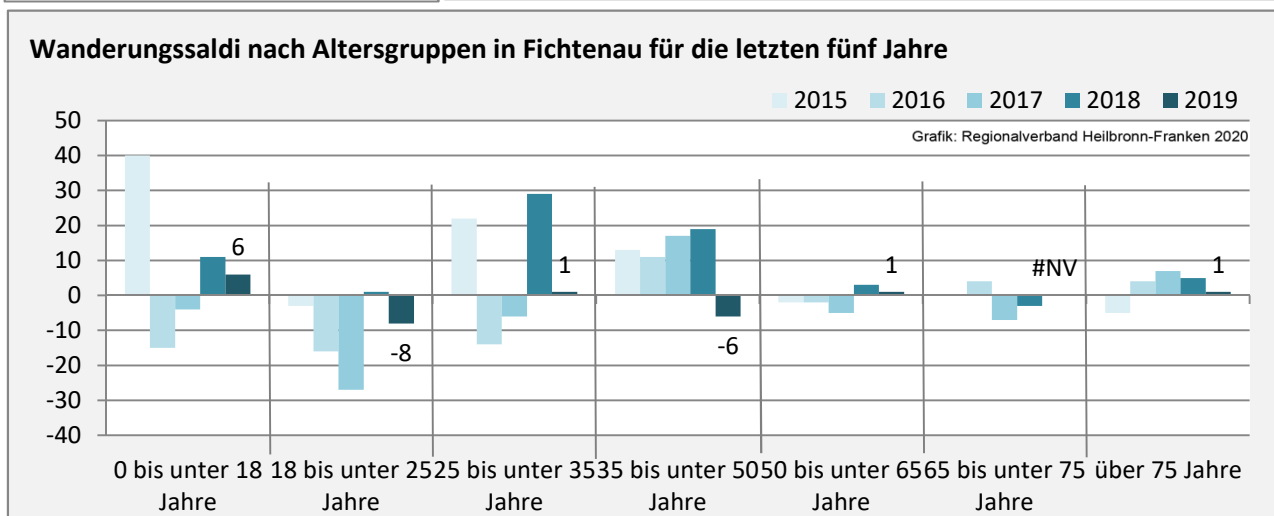

2010 2011 2012 2013 2014 2015 2016 2017 2018 2019

Geburten und Sterbefälle in Fichtenau

Grafik: Regionalverband Heilbronn-Franken 2020

5-Jahres-Wertung (2015 - 2019): natürliche Bevölkerungsentwicklung pro 1.000 Einwohner

Grafik: Regionalverband Heilbronn-Franken 2020

Wanderungssaldi Fichtenau

Grafik: Regionalverband Heilbronn-Franken 2020

5-Jahres-Wertung (2015 - 2019): Wanderungsgewinne bzw. -verluste pro 1.000 Einwohner

Datengrundlage: Landesamt für Statistik Baden-Württemberg

Abbildungen und Berechnungen: Regionalverband Heilbronn-Franken

Fichtenau - Bevölkerung

Fichtenau - Beschäftigung

sozialvers. Beschäftigung (SvB) in Fichtenau (2010 bis 2019)

Grafik: Regionalverband Heilbronn-Franken 2020

prozentuale Entwicklung der SvB in Fichtenau (seit 2010)

Grafik: Regionalverband Heilbronn-Franken 2020

■ produzierendes Gewerbe ■ Dienstleistungen

Grafik: Regionalverband Heilbronn-Franken 2020