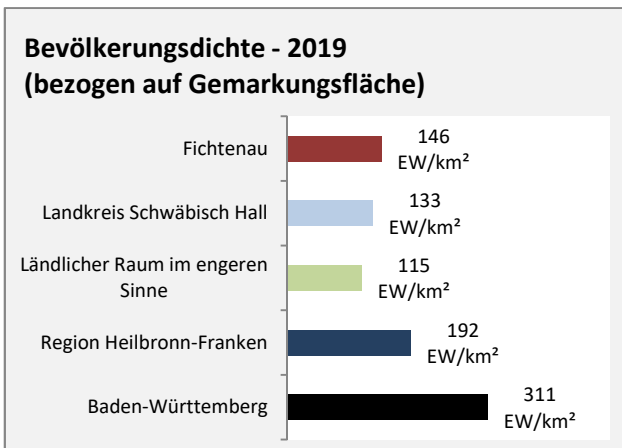

Arbeitslosigkeit in Fichtenau

■ unter 25 Jahren ■ über 55 Jahre

Grafik: Regionalverband Heilbronn-Franken 2020

Datengrundlage: Statistik der Bundesagentur für Arbeit

Abbildungen und Berechnungen: Regionalverband Heilbronn-Franken

Fichtenau - Pendlerverflechtungen 2019

Pendlersaldo: -1107

Datengrundlage: Statistik der Bundesagentur für Arbeit

Abbildungen: Regionalverband Heilbronn-Franken (keine Berücksichtigung von Werten unter 30)

Fichtenau - Wohnungsbestand und -entwicklung

Datengrundlage: Statistisches Landesamt Baden-Württemberg (ab 2011: Zensus 2011)

Abbildungen und Berechnungen: Regionalverband Heilbronn-Franken

Fichtenau - Flächenentwicklung