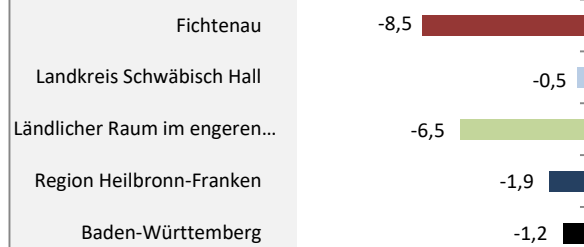

Fichtenau - Bevölkerung

Bevölkerungsstand in Fichtenau (2010 bis 2019)

Grafik: Regionalverband Heilbronn-Franken 2020

Bevölkerungsentwicklung in Fichtenau (seit 2010)

Grafik: Regionalverband Heilbronn-Franken 2020

2010 2011 2012 2013 2014 2015 2016 2017 2018 2019

Geburten und Sterbefälle in Fichtenau

Grafik: Regionalverband Heilbronn-Franken 2020

5-Jahres-Wertung (2015 - 2019): natürliche Bevölkerungsentwicklung pro 1.000 Einwohner