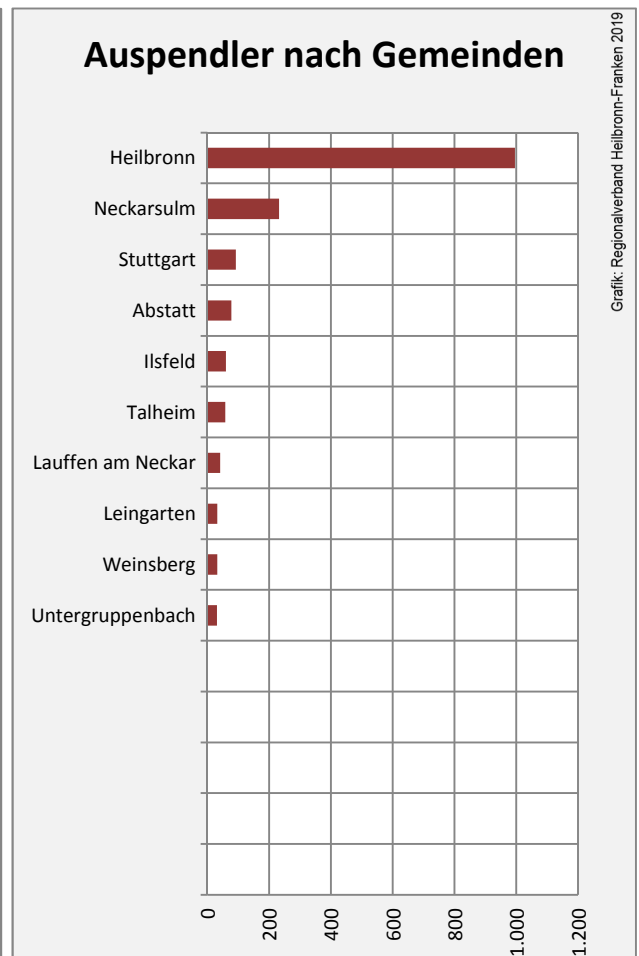

## Arbeitslosigkeit in Flein

Grafik: Regionalverband Heilbronn-Franken 2019

## Arbeitslosigkeit in Flein

■ unter 25 Jahren ■ über 55 Jahre

Grafik: Regionalverband Heilbronn-Franken 2019

Datengrundlage: Statistik der Bundesagentur für Arbeit

Abbildungen und Berechnungen: Regionalverband Heilbronn-Franken

# Flein - Pendlerverflechtungen 2018

**Pendlersaldo: -1183**

Datengrundlage: Statistik der Bundesagentur für Arbeit

Abbildungen: Regionalverband Heilbronn-Franken (keine Berücksichtigung von Werten unter 30)