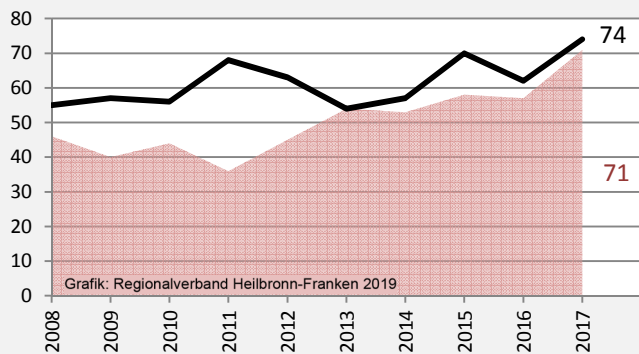

# Flein - Bevölkerung

## Bevölkerungsstand in Flein (2008 bis 2017)

Grafik: Regionalverband Heilbronn-Franken 2019

## Bevölkerungsentwicklung in Flein (seit 2008)

Grafik: Regionalverband Heilbronn-Franken 2019

Geburten und Sterbefälle in Flein

## 5-Jahres-Wertung (2013 - 2017): natürliche Bevölkerungsentwicklung pro 1.000 Einwohner

Grafik: Regionalverband Heilbronn-Franken 2019