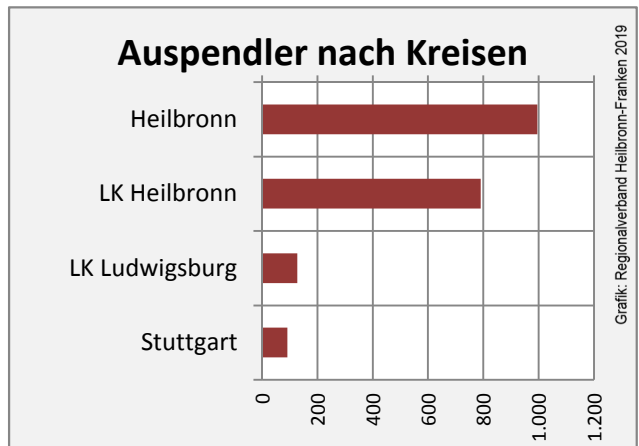

## Arbeitslosigkeit in Flein

Grafik: Regionalverband Heilbronn-Franken 2019

## Arbeitslosigkeit in Flein

■ unter 25 Jahren ■ über 55 Jahre

Grafik: Regionalverband Heilbronn-Franken 2019

Datengrundlage: Statistik der Bundesagentur für Arbeit

Abbildungen und Berechnungen: Regionalverband Heilbronn-Franken

# Flein - Pendlerverflechtungen 2018

**Pendlersaldo: -1183**

Datengrundlage: Statistik der Bundesagentur für Arbeit

Abbildungen: Regionalverband Heilbronn-Franken (keine Berücksichtigung von Werten unter 30)