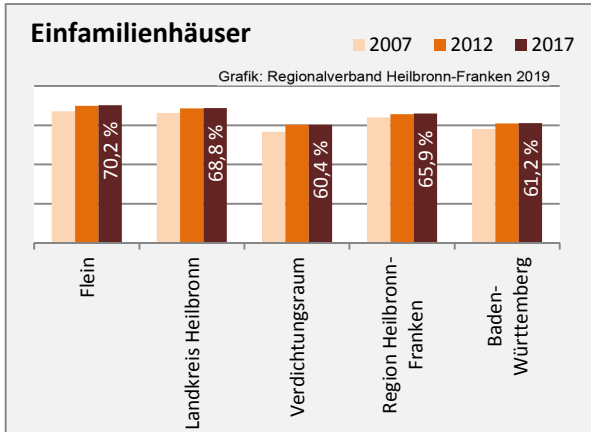

Flein - Wohnungsbestand und -entwicklung

Datengrundlage: Statistisches Landesamt Baden-Württemberg (ab 2011: Zensus 2011)

Abbildungen und Berechnungen: Regionalverband Heilbronn-Franken