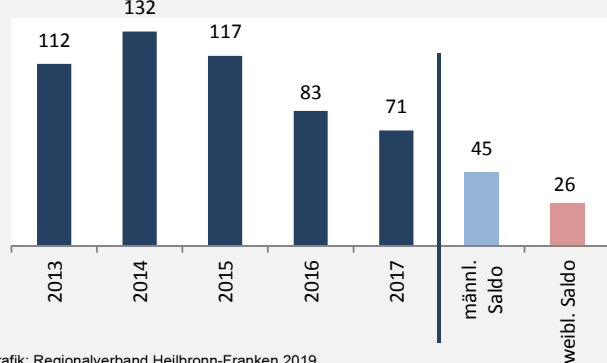

Wanderungssaldi Flein

Grafik: Regionalverband Heilbronn-Franken 2019