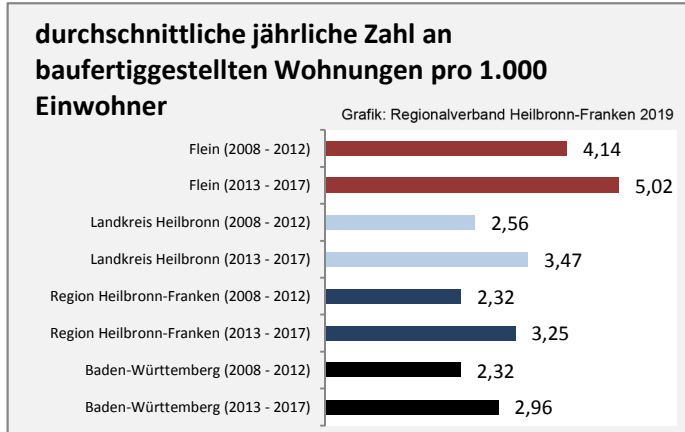

Flein - Wohnungsbestand und -entwicklung

Datengrundlage: Statistisches Landesamt Baden-Württemberg (ab 2011: Zensus 2011)

Abbildungen und Berechnungen: Regionalverband Heilbronn-Franken