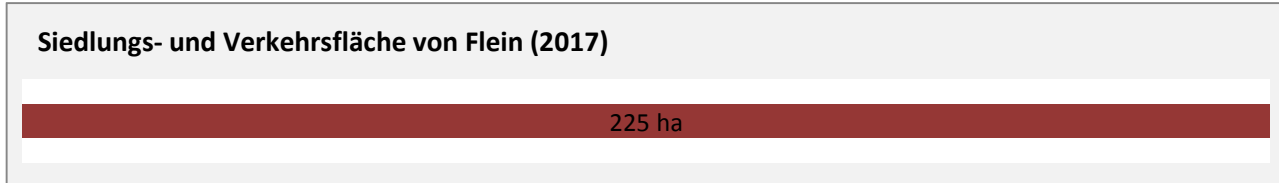

Flein - Flächenentwicklung

Datengrundlage: Landesamt für Statistik Baden-Württemberg

Abbildungen und Berechnungen: Regionalverband Heilbronn-Franken