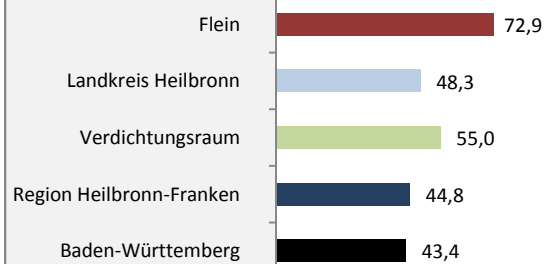

5-Jahres-Wertung (2013 - 2017): Wanderungsgewinne bzw. -verluste pro 1.000 Einwohner

Datengrundlage: Landesamt für Statistik Baden-Württemberg

Abbildungen und Berechnungen: Regionalverband Heilbronn-Franken