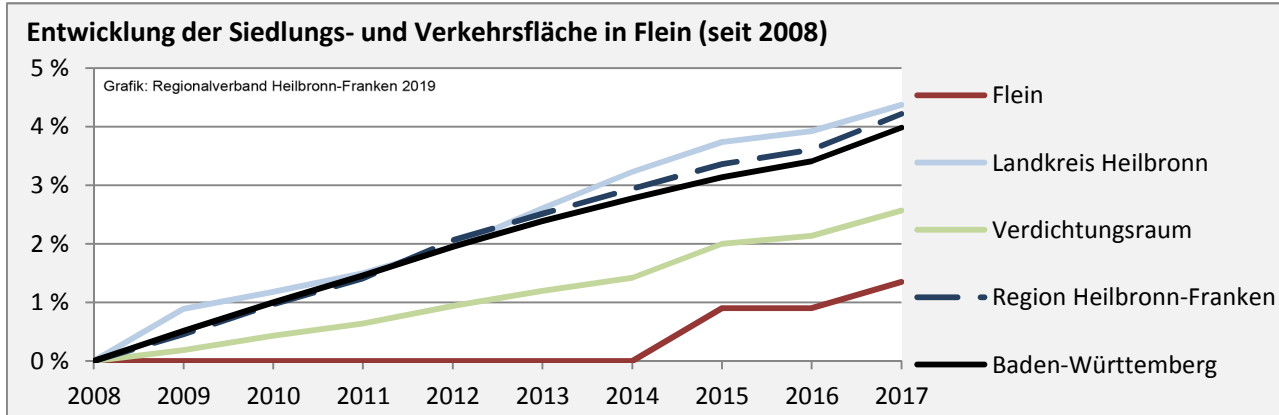

Flein - Flächenentwicklung

Datengrundlage: Landesamt für Statistik Baden-Württemberg

Abbildungen und Berechnungen: Regionalverband Heilbronn-Franken