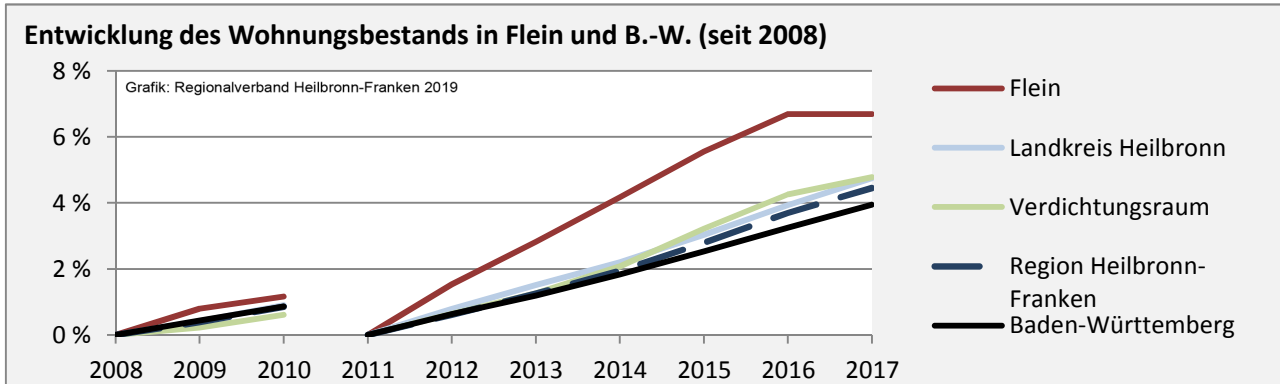

Flein - Wohnungsbestand und -entwicklung

Datengrundlage: Statistisches Landesamt Baden-Württemberg (ab 2011: Zensus 2011)

Abbildungen und Berechnungen: Regionalverband Heilbronn-Franken