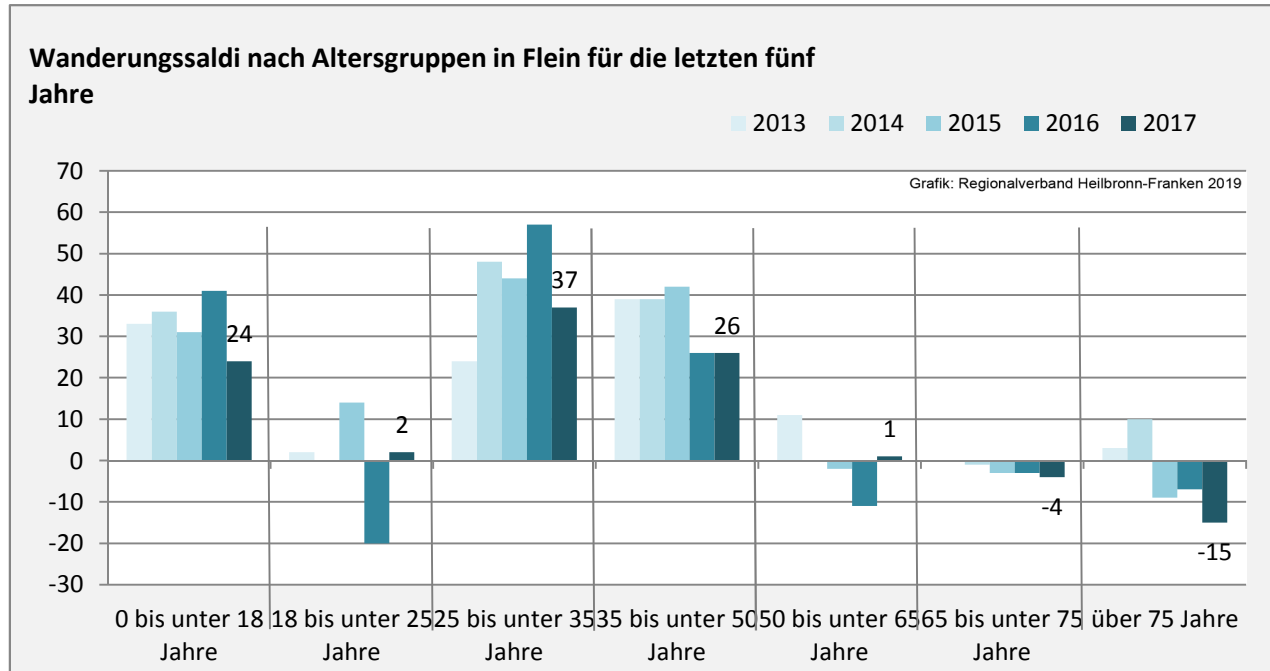

Flein - Bevölkerung

Datengrundlage: Landesamt für Statistik Baden-Württemberg
Abbildungen und Berechnungen: Regionalverband Heilbronn-Franken