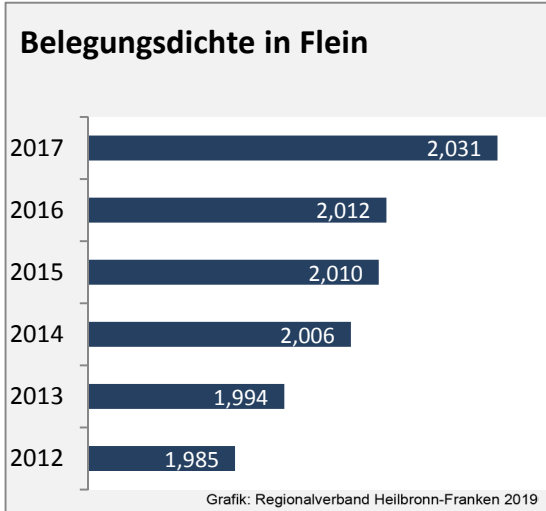

Flein - Wohnungsbestand und -entwicklung

Datengrundlage: Statistisches Landesamt Baden-Württemberg (ab 2011: Zensus 2011)

Abbildungen und Berechnungen: Regionalverband Heilbronn-Franken