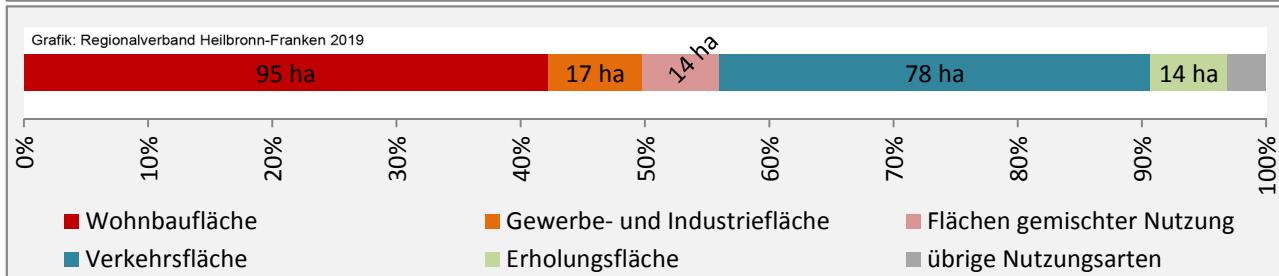

Flein - Flächenentwicklung

Datengrundlage: Landesamt für Statistik Baden-Württemberg

Abbildungen und Berechnungen: Regionalverband Heilbronn-Franken