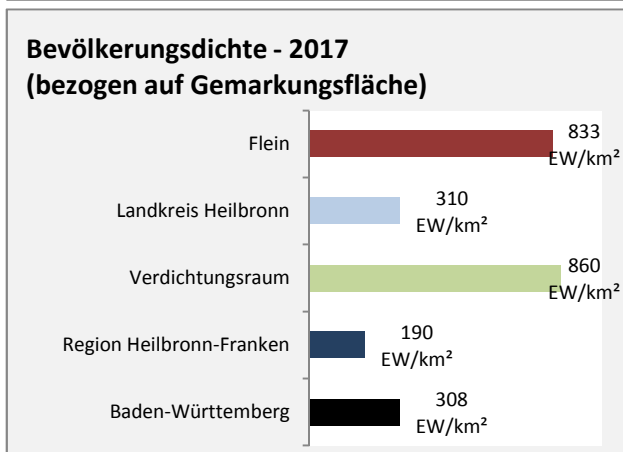

Flein - Flächenentwicklung

Datengrundlage: Landesamt für Statistik Baden-Württemberg

Abbildungen und Berechnungen: Regionalverband Heilbronn-Franken