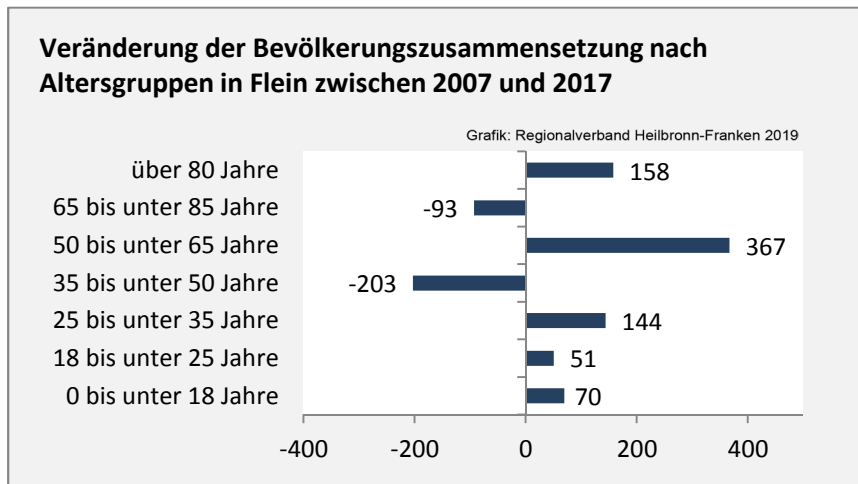

Flein - Bevölkerung

Datengrundlage: Landesamt für Statistik Baden-Württemberg
Abbildungen und Berechnungen: Regionalverband Heilbronn-Franken