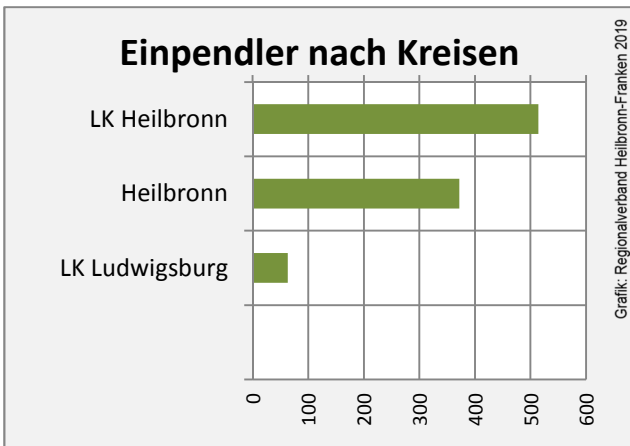

## Arbeitslosigkeit in Flein

Grafik: Regionalverband Heilbronn-Franken 2019

## Arbeitslosigkeit in Flein

■ unter 25 Jahren ■ über 55 Jahre

Grafik: Regionalverband Heilbronn-Franken 2019

Datengrundlage: Statistik der Bundesagentur für Arbeit

Abbildungen und Berechnungen: Regionalverband Heilbronn-Franken

# Flein - Pendlerverflechtungen 2018

**Pendlersaldo: -1183**

Datengrundlage: Statistik der Bundesagentur für Arbeit

Abbildungen: Regionalverband Heilbronn-Franken (keine Berücksichtigung von Werten unter 30)