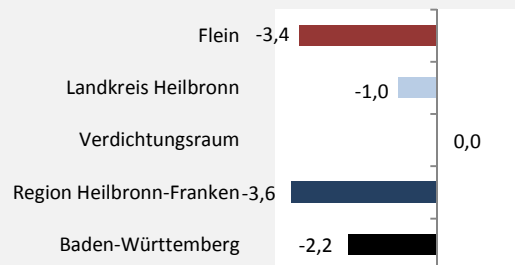

## Bevölkerungsentwicklung in Flein (seit 2008)

Grafik: Regionalverband Heilbronn-Franken 2019

Geburten und Sterbefälle in Flein

## 5-Jahres-Wertung (2013 - 2017): natürliche Bevölkerungsentwicklung pro 1.000 Einwohner

Grafik: Regionalverband Heilbronn-Franken 2019