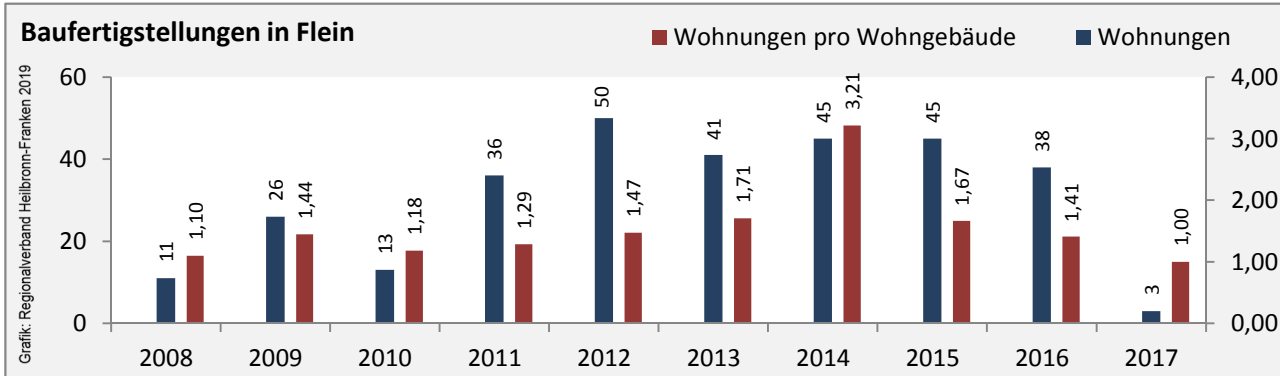

Flein - Wohnungsbestand und -entwicklung

Datengrundlage: Statistisches Landesamt Baden-Württemberg (ab 2011: Zensus 2011)

Abbildungen und Berechnungen: Regionalverband Heilbronn-Franken