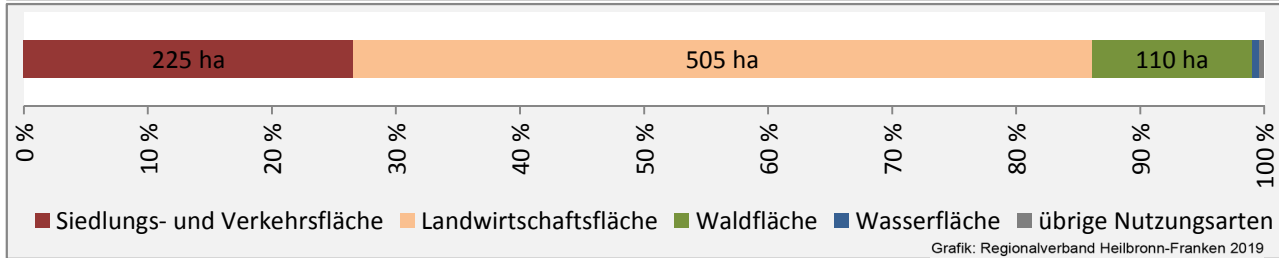

Flein - Flächenentwicklung

Datengrundlage: Landesamt für Statistik Baden-Württemberg

Abbildungen und Berechnungen: Regionalverband Heilbronn-Franken