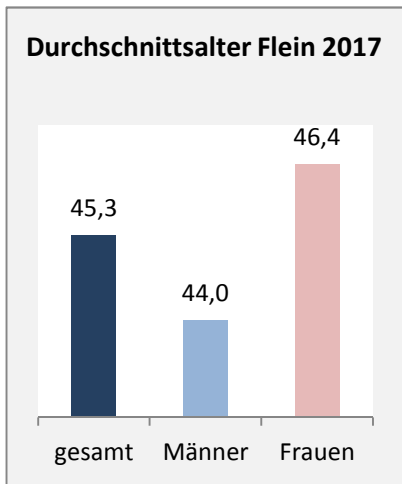

Flein - Bevölkerung

Datengrundlage: Landesamt für Statistik Baden-Württemberg
Abbildungen und Berechnungen: Regionalverband Heilbronn-Franken