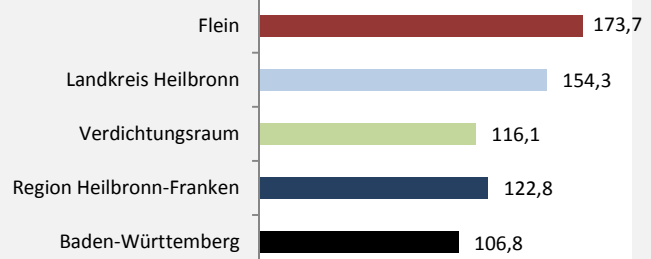

Flein - Beschäftigung

sozialvers. Beschäftigung (SvB) in Flein (2009 bis 2018)

Grafik: Regionalverband Heilbronn-Franken 2019

prozentuale Entwicklung der SvB in Flein (seit 2009)

Grafik: Regionalverband Heilbronn-Franken 2019

■ produzierendes Gewerbe ■ Dienstleistungen

Grafik: Regionalverband Heilbronn-Franken 2019

5-Jahres-Wertung (2013 bis 2018):

Beschäftigungsgewinne / -verluste pro 1.000 Beschäftigte

Grafik: Regionalverband Heilbronn-Franken 2019

Arbeitslosigkeit in Flein

Grafik: Regionalverband Heilbronn-Franken 2019

Arbeitslosigkeit in Flein

■ unter 25 Jahren ■ über 55 Jahre

Grafik: Regionalverband Heilbronn-Franken 2019

Datengrundlage: Statistik der Bundesagentur für Arbeit

Abbildungen und Berechnungen: Regionalverband Heilbronn-Franken