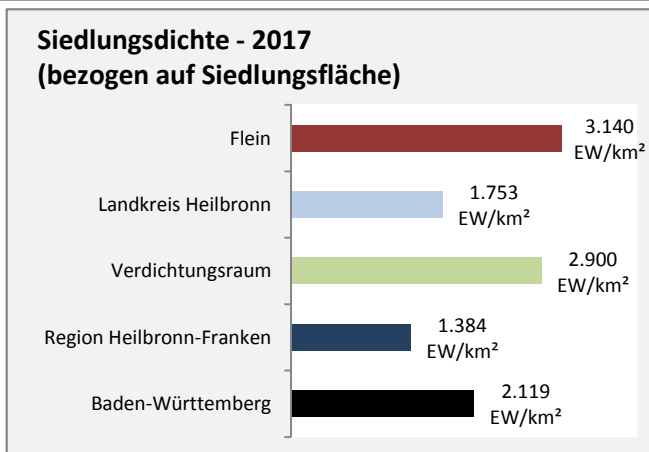

Flein - Flächenentwicklung

Datengrundlage: Landesamt für Statistik Baden-Württemberg

Abbildungen und Berechnungen: Regionalverband Heilbronn-Franken