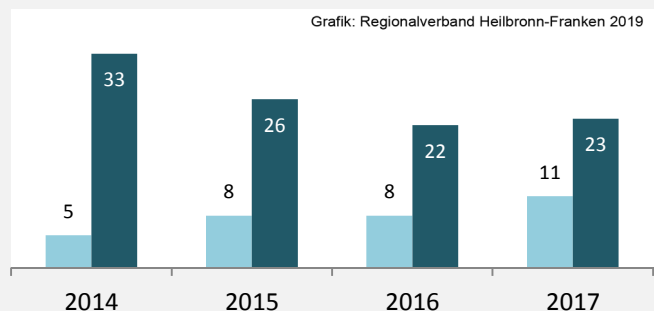

## 5-Jahres-Wertung (2013 bis 2018):

Beschäftigungsgewinne / -verluste pro 1.000 Beschäftigte

Grafik: Regionalverband Heilbronn-Franken 2019

## Arbeitslosigkeit in Flein

Grafik: Regionalverband Heilbronn-Franken 2019

## Arbeitslosigkeit in Flein

■ unter 25 Jahren ■ über 55 Jahre

Grafik: Regionalverband Heilbronn-Franken 2019

Datengrundlage: Statistik der Bundesagentur für Arbeit

Abbildungen und Berechnungen: Regionalverband Heilbronn-Franken