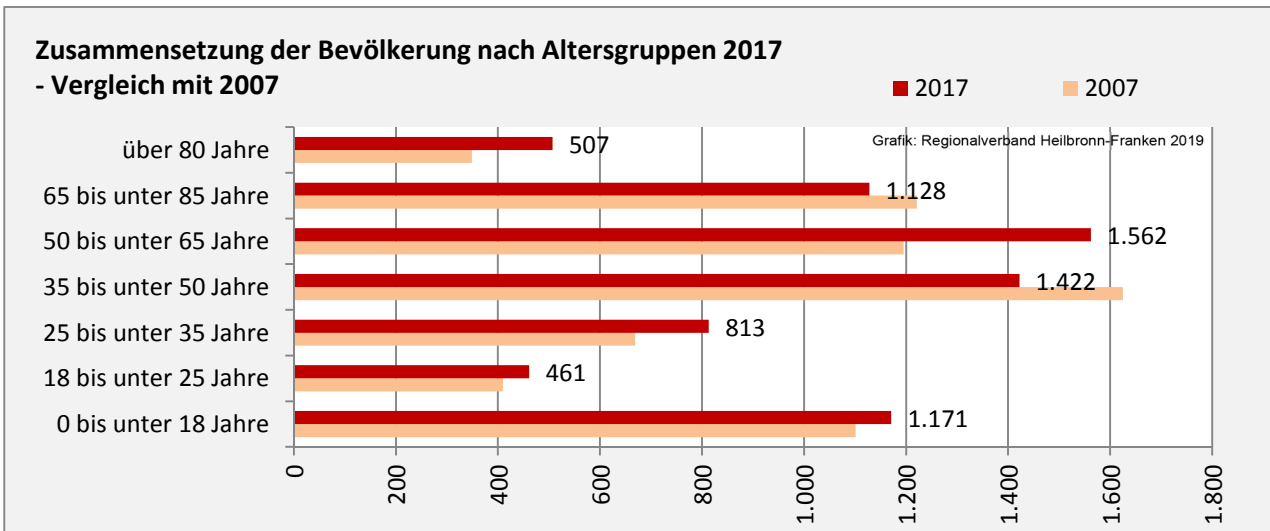

Flein - Bevölkerung

Datengrundlage: Landesamt für Statistik Baden-Württemberg
Abbildungen und Berechnungen: Regionalverband Heilbronn-Franken