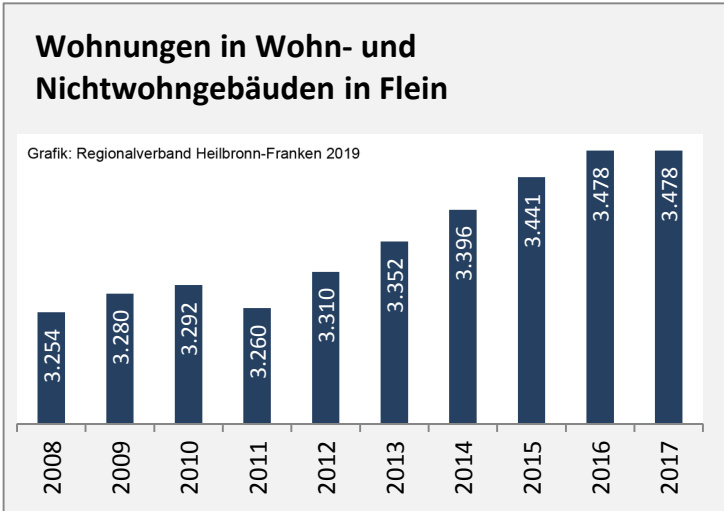

Flein - Wohnungsbestand und -entwicklung

Datengrundlage: Statistisches Landesamt Baden-Württemberg (ab 2011: Zensus 2011)

Abbildungen und Berechnungen: Regionalverband Heilbronn-Franken