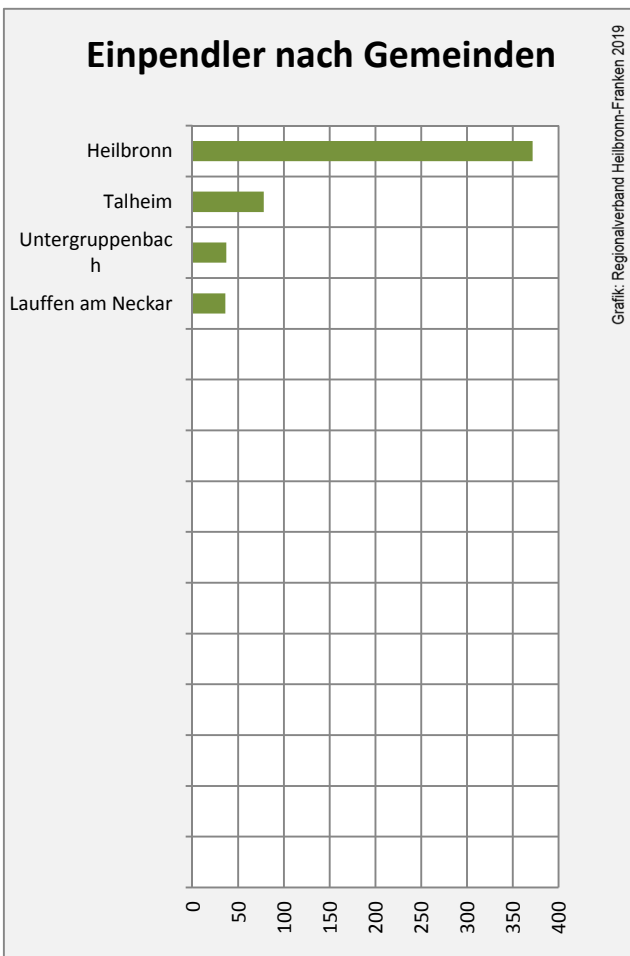

## Arbeitslosigkeit in Flein

Grafik: Regionalverband Heilbronn-Franken 2019

## Arbeitslosigkeit in Flein

■ unter 25 Jahren ■ über 55 Jahre

Grafik: Regionalverband Heilbronn-Franken 2019

Datengrundlage: Statistik der Bundesagentur für Arbeit

Abbildungen und Berechnungen: Regionalverband Heilbronn-Franken

# Flein - Pendlerverflechtungen 2018

**Pendlersaldo: -1183**

Datengrundlage: Statistik der Bundesagentur für Arbeit

Abbildungen: Regionalverband Heilbronn-Franken (keine Berücksichtigung von Werten unter 30)