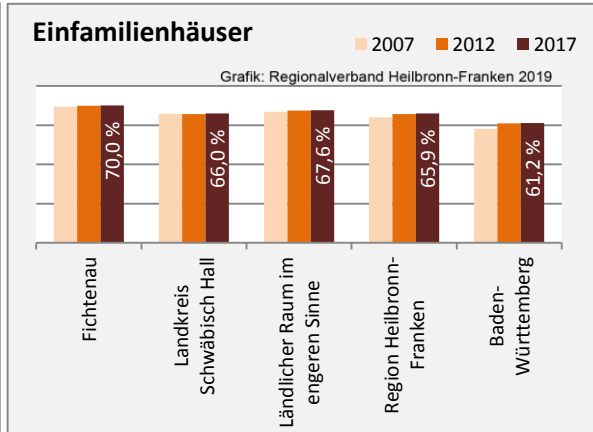

Fichtenau - Wohnungsbestand und -entwicklung

Datengrundlage: Statistisches Landesamt Baden-Württemberg (ab 2011: Zensus 2011)

Abbildungen und Berechnungen: Regionalverband Heilbronn-Franken