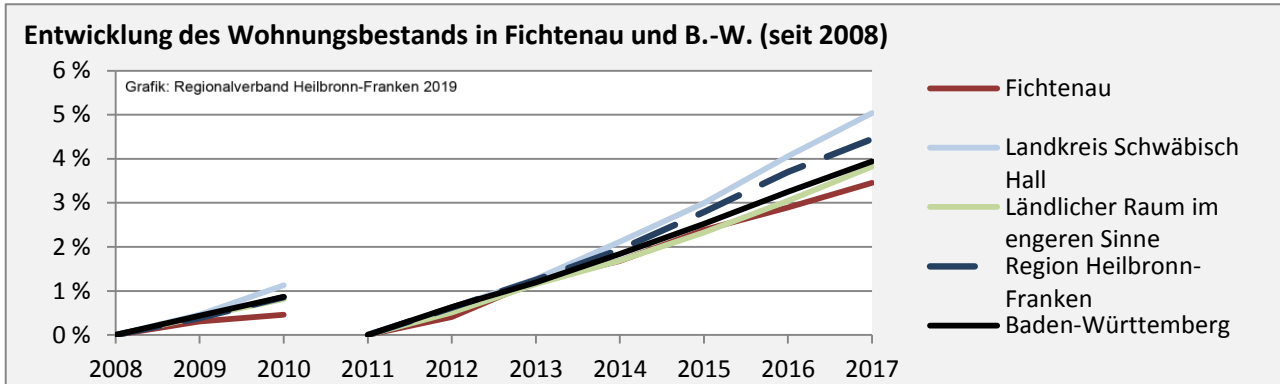

Fichtenau - Wohnungsbestand und -entwicklung

Datengrundlage: Statistisches Landesamt Baden-Württemberg (ab 2011: Zensus 2011)

Abbildungen und Berechnungen: Regionalverband Heilbronn-Franken