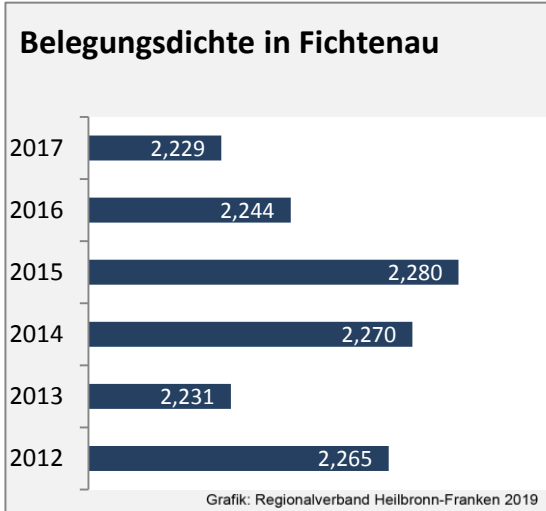

Fichtenau - Wohnungsbestand und -entwicklung

Datengrundlage: Statistisches Landesamt Baden-Württemberg (ab 2011: Zensus 2011)

Abbildungen und Berechnungen: Regionalverband Heilbronn-Franken