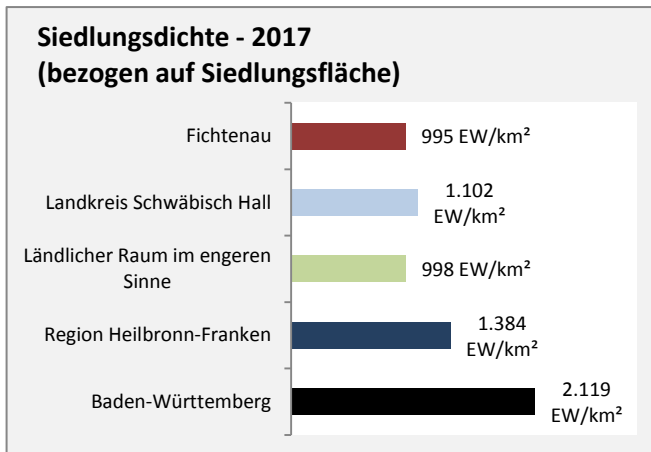

Fichtenau - Flächenentwicklung

Datengrundlage: Landesamt für Statistik Baden-Württemberg

Abbildungen und Berechnungen: Regionalverband Heilbronn-Franken