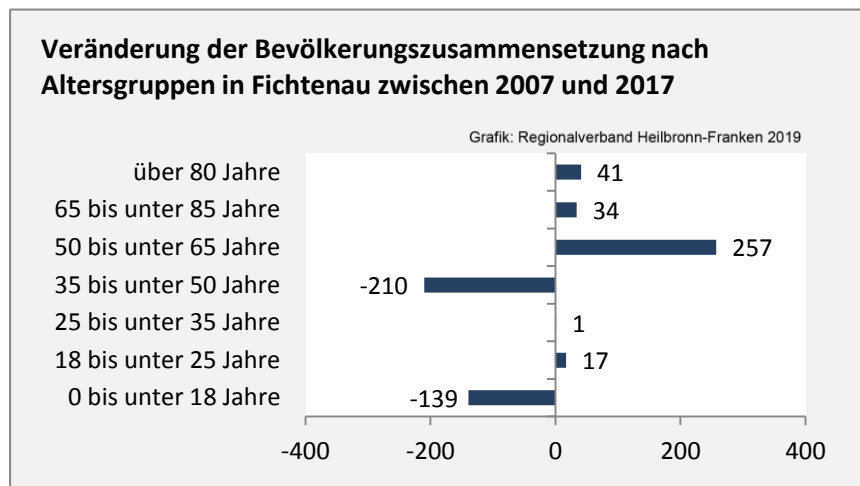

Fichtenau - Bevölkerung