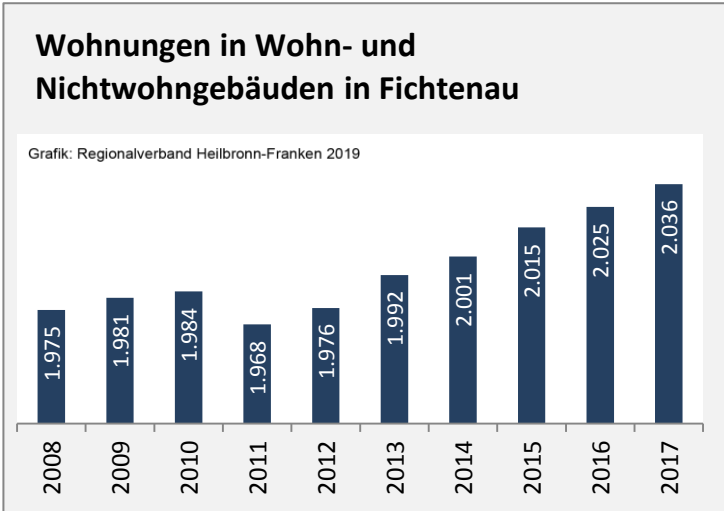

Fichtenau - Wohnungsbestand und -entwicklung

Datengrundlage: Statistisches Landesamt Baden-Württemberg (ab 2011: Zensus 2011)

Abbildungen und Berechnungen: Regionalverband Heilbronn-Franken