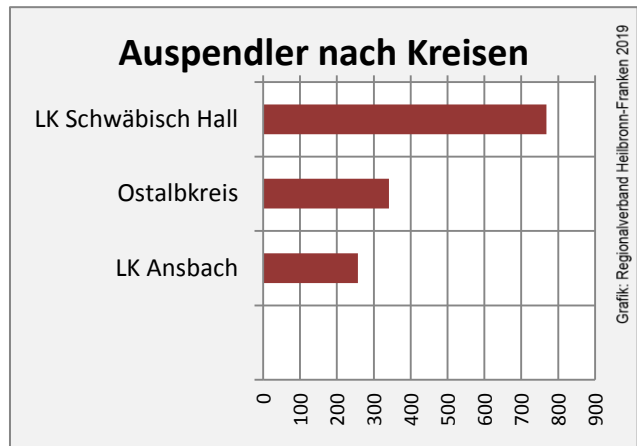

## Arbeitslosigkeit in Fichtenau

Grafik: Regionalverband Heilbronn-Franken 2019

## Arbeitslosigkeit in Fichtenau

■ unter 25 Jahren ■ über 55 Jahre

Grafik: Regionalverband Heilbronn-Franken 2019

Datengrundlage: Statistik der Bundesagentur für Arbeit

Abbildungen und Berechnungen: Regionalverband Heilbronn-Franken

# Fichtenau - Pendlerverflechtungen 2018

**Pendlersaldo: -1077**

Datengrundlage: Statistik der Bundesagentur für Arbeit

Abbildungen: Regionalverband Heilbronn-Franken (keine Berücksichtigung von Werten unter 30)