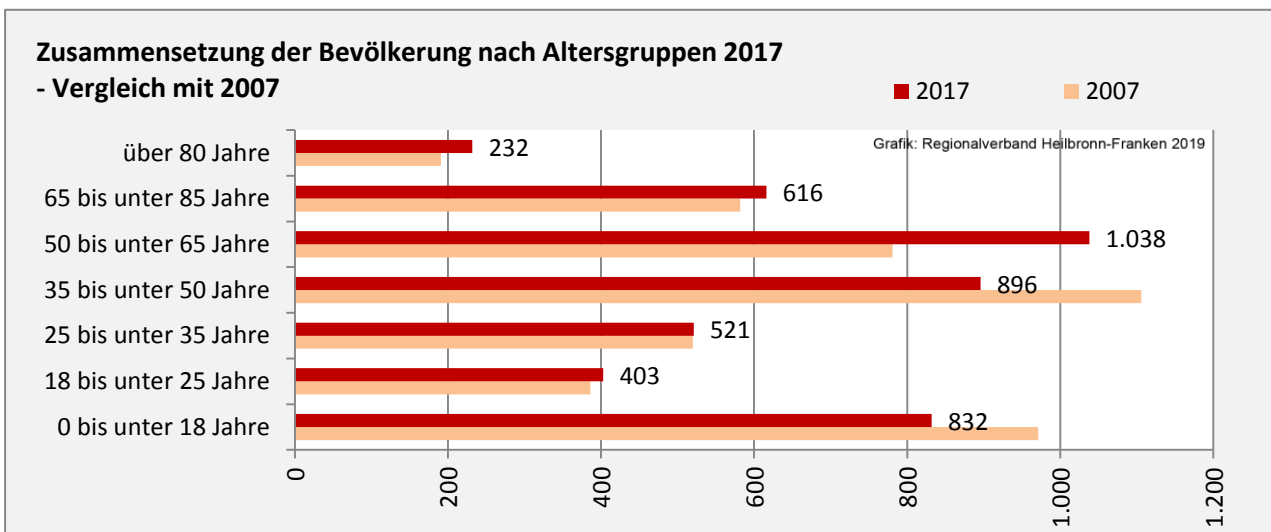

Fichtenau - Bevölkerung