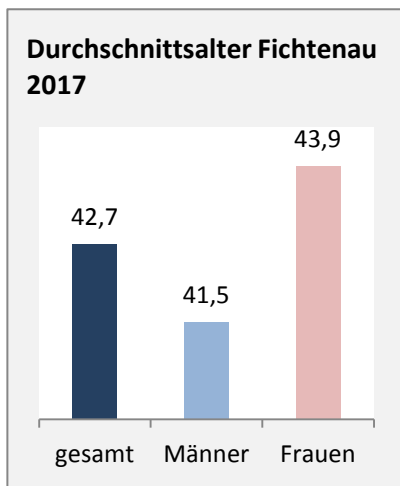

Fichtenau - Bevölkerung