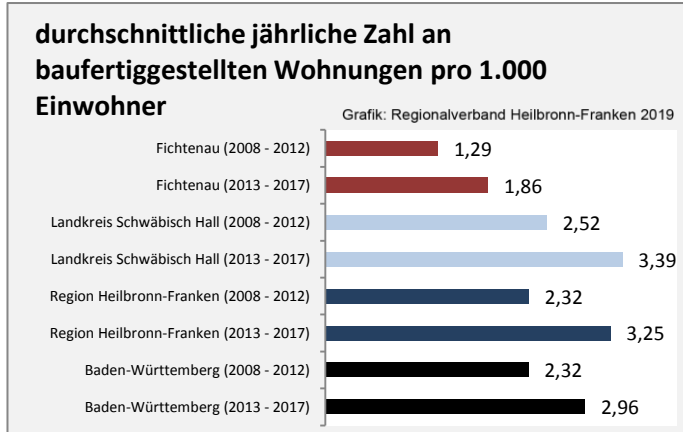

Fichtenau - Wohnungsbestand und -entwicklung

Datengrundlage: Statistisches Landesamt Baden-Württemberg (ab 2011: Zensus 2011)

Abbildungen und Berechnungen: Regionalverband Heilbronn-Franken