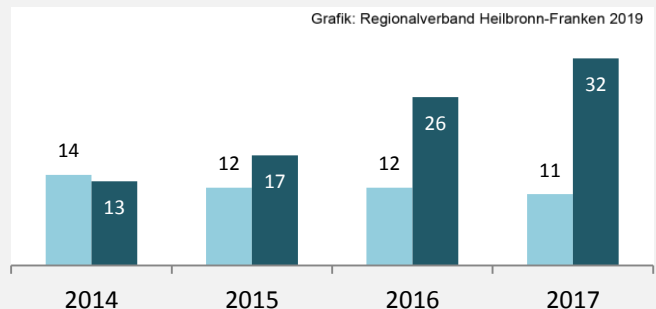

## prozentuale Entwicklung der SvB in Fichtenau (seit 2009)

Grafik: Regionalverband Heilbronn-Franken 2019

■ produzierendes Gewerbe ■ Dienstleistungen

Grafik: Regionalverband Heilbronn-Franken 2019

## 5-Jahres-Wertung (2013 bis 2018):

Beschäftigungsgewinne / -verluste pro 1.000 Beschäftigte

Grafik: Regionalverband Heilbronn-Franken 2019

## Arbeitslosigkeit in Fichtenau

Grafik: Regionalverband Heilbronn-Franken 2019

## Arbeitslosigkeit in Fichtenau

■ unter 25 Jahren ■ über 55 Jahre

Grafik: Regionalverband Heilbronn-Franken 2019

Datengrundlage: Statistik der Bundesagentur für Arbeit

Abbildungen und Berechnungen: Regionalverband Heilbronn-Franken