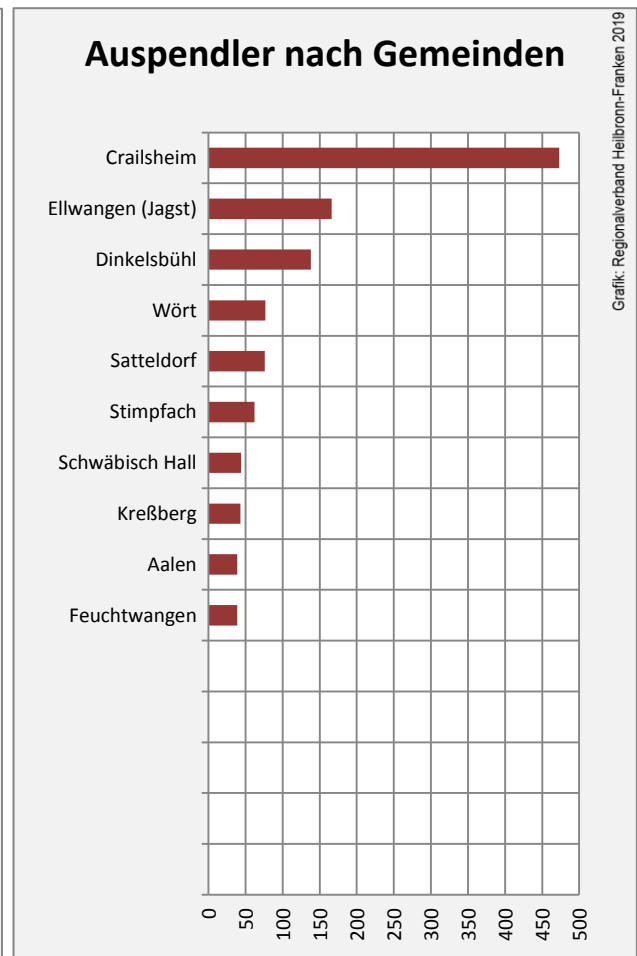

## Arbeitslosigkeit in Fichtenau

Grafik: Regionalverband Heilbronn-Franken 2019

## Arbeitslosigkeit in Fichtenau

■ unter 25 Jahren ■ über 55 Jahre

Grafik: Regionalverband Heilbronn-Franken 2019

Datengrundlage: Statistik der Bundesagentur für Arbeit

Abbildungen und Berechnungen: Regionalverband Heilbronn-Franken

# Fichtenau - Pendlerverflechtungen 2018

**Pendlersaldo: -1077**

Datengrundlage: Statistik der Bundesagentur für Arbeit

Abbildungen: Regionalverband Heilbronn-Franken (keine Berücksichtigung von Werten unter 30)