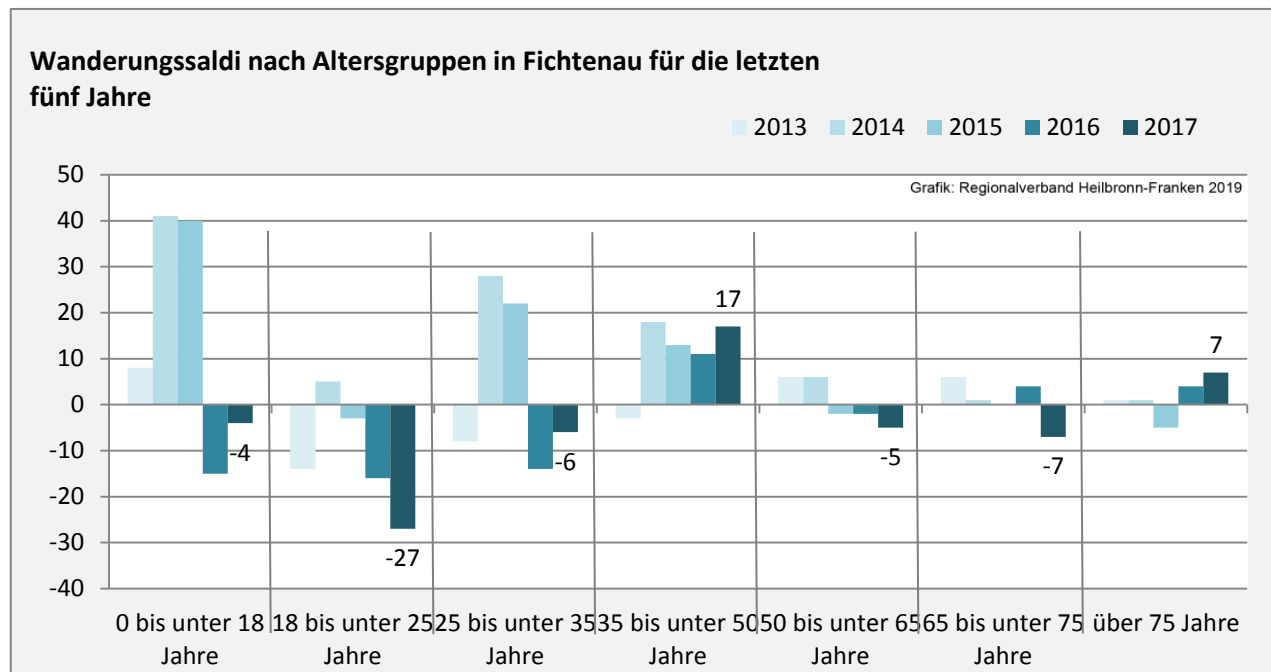

Fichtenau - Bevölkerung