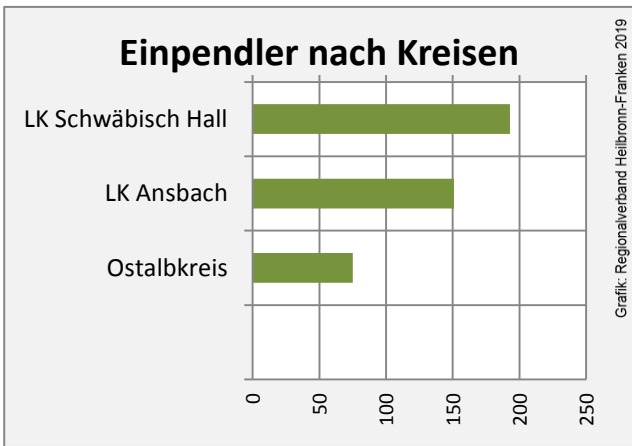

## Arbeitslosigkeit in Fichtenau

Grafik: Regionalverband Heilbronn-Franken 2019

## Arbeitslosigkeit in Fichtenau

■ unter 25 Jahren ■ über 55 Jahre

Grafik: Regionalverband Heilbronn-Franken 2019

Datengrundlage: Statistik der Bundesagentur für Arbeit

Abbildungen und Berechnungen: Regionalverband Heilbronn-Franken

# Fichtenau - Pendlerverflechtungen 2018

**Pendlersaldo: -1077**

Datengrundlage: Statistik der Bundesagentur für Arbeit

Abbildungen: Regionalverband Heilbronn-Franken (keine Berücksichtigung von Werten unter 30)