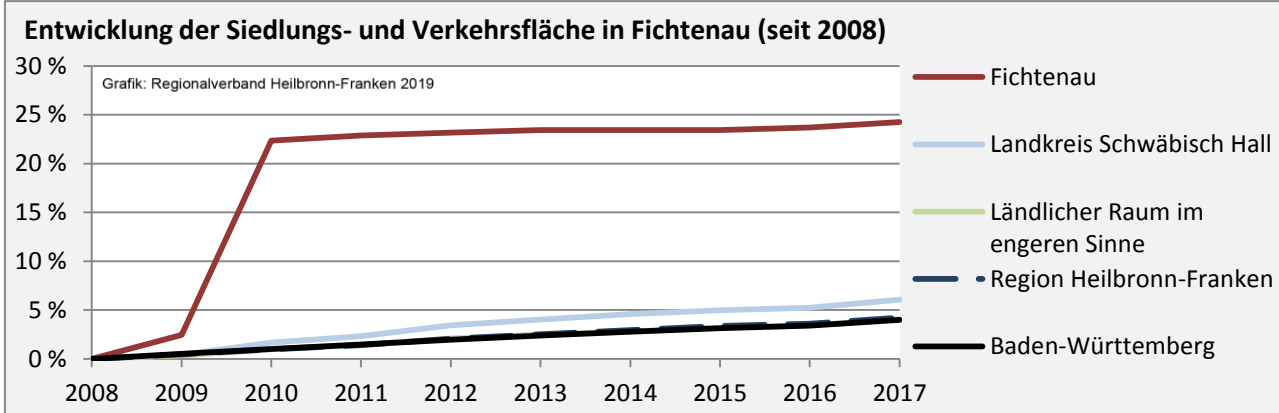

Fichtenau - Flächenentwicklung

Datengrundlage: Landesamt für Statistik Baden-Württemberg

Abbildungen und Berechnungen: Regionalverband Heilbronn-Franken