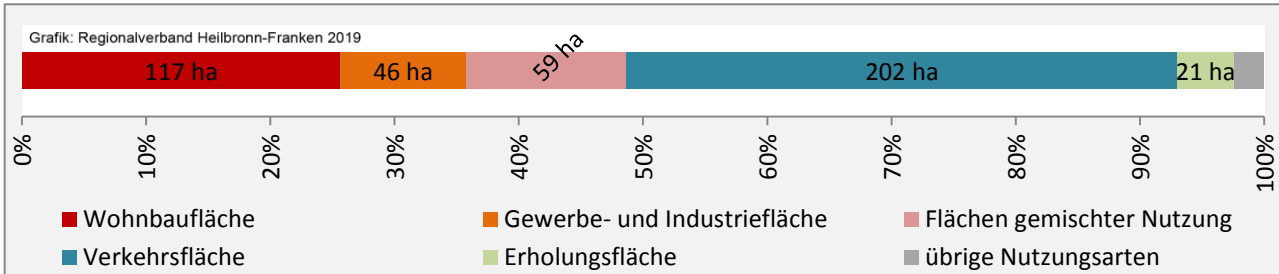

Fichtenau - Flächenentwicklung

Datengrundlage: Landesamt für Statistik Baden-Württemberg

Abbildungen und Berechnungen: Regionalverband Heilbronn-Franken