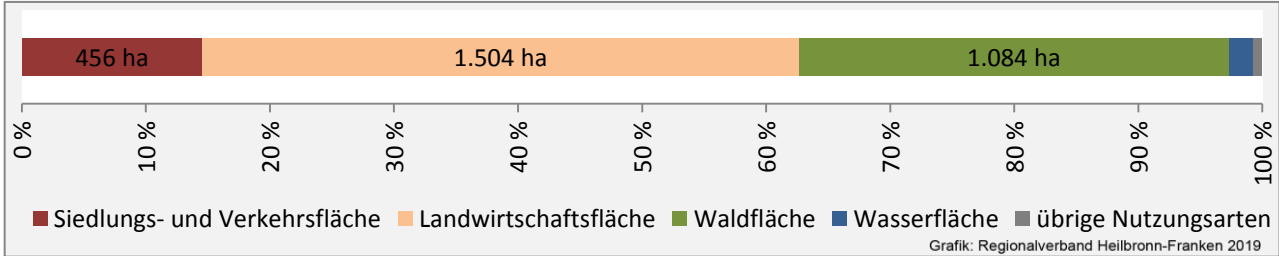

Fichtenau - Flächenentwicklung

Datengrundlage: Landesamt für Statistik Baden-Württemberg

Abbildungen und Berechnungen: Regionalverband Heilbronn-Franken