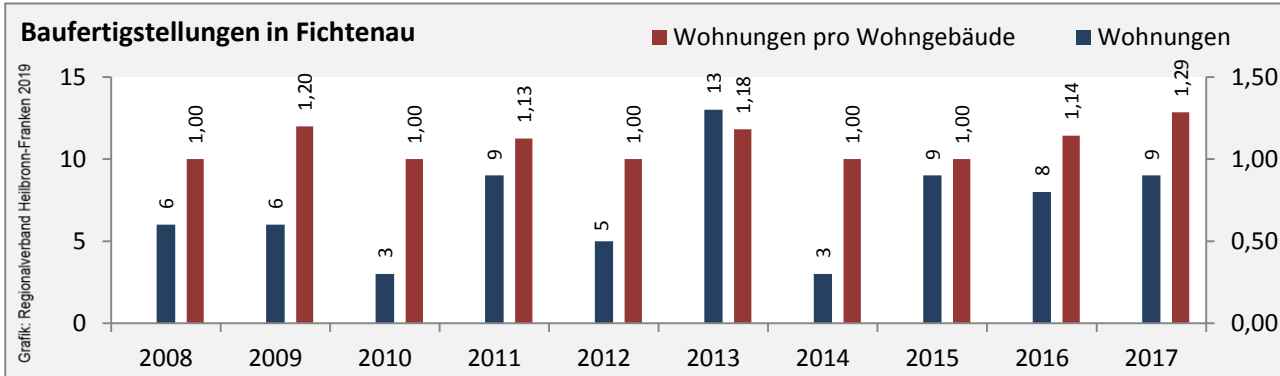

Fichtenau - Wohnungsbestand und -entwicklung

Datengrundlage: Statistisches Landesamt Baden-Württemberg (ab 2011: Zensus 2011)

Abbildungen und Berechnungen: Regionalverband Heilbronn-Franken