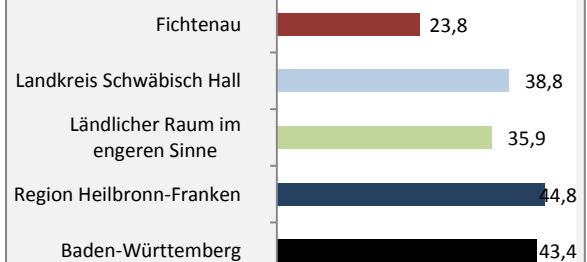

5-Jahres-Wertung (2013 - 2017): Wanderungsgewinne bzw. -verluste pro 1.000 Einwohner

Datengrundlage: Landesamt für Statistik Baden-Württemberg

Abbildungen und Berechnungen: Regionalverband Heilbronn-Franken