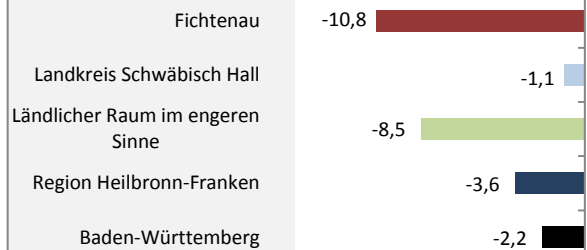

## Bevölkerungsstand in Fichtenau (2008 bis 2017)

Grafik: Regionalverband Heilbronn-Franken 2019

## Bevölkerungsentwicklung in Fichtenau (seit 2008)

Grafik: Regionalverband Heilbronn-Franken 2019

Geburten und Sterbefälle in Fichtenau

## 5-Jahres-Wertung (2013 - 2017): natürliche Bevölkerungsentwicklung pro 1.000 Einwohner

Grafik: Regionalverband Heilbronn-Franken 2019