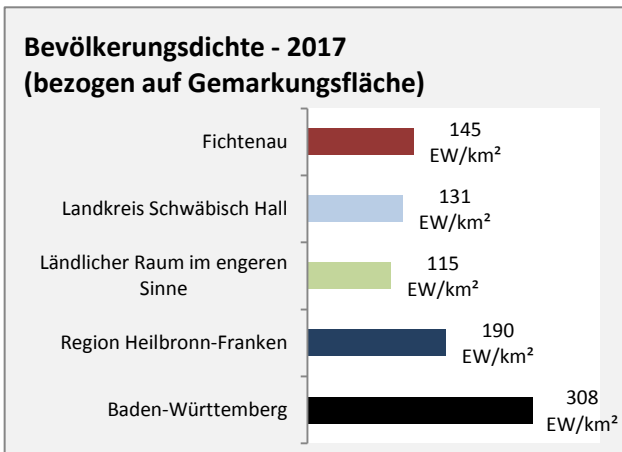

Fichtenau - Flächenentwicklung

Datengrundlage: Landesamt für Statistik Baden-Württemberg

Abbildungen und Berechnungen: Regionalverband Heilbronn-Franken