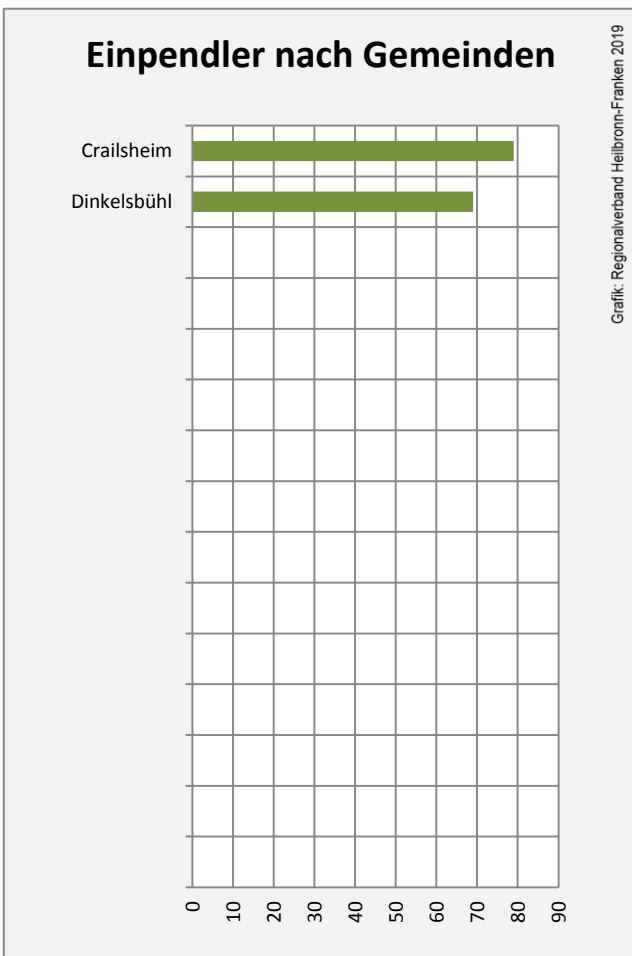

## Arbeitslosigkeit in Fichtenau

Grafik: Regionalverband Heilbronn-Franken 2019

## Arbeitslosigkeit in Fichtenau

■ unter 25 Jahren ■ über 55 Jahre

Grafik: Regionalverband Heilbronn-Franken 2019

Datengrundlage: Statistik der Bundesagentur für Arbeit

Abbildungen und Berechnungen: Regionalverband Heilbronn-Franken

# Fichtenau - Pendlerverflechtungen 2018

**Pendlersaldo: -1077**

Datengrundlage: Statistik der Bundesagentur für Arbeit

Abbildungen: Regionalverband Heilbronn-Franken (keine Berücksichtigung von Werten unter 30)