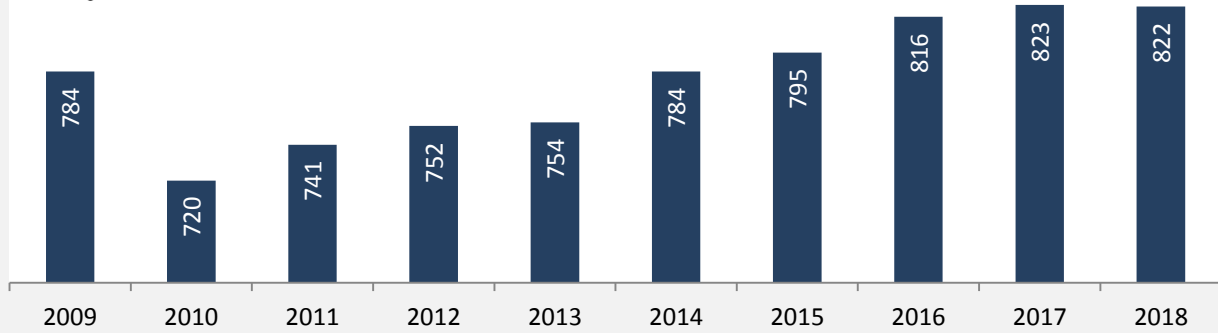

Fichtenau - Beschäftigung

sozialvers. Beschäftigung (SvB) in Fichtenau (2009 bis 2018)

Grafik: Regionalverband Heilbronn-Franken 2019