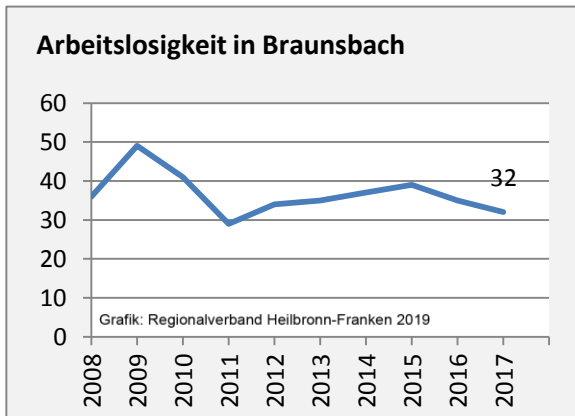

Braunsbach - Beschäftigung

Datengrundlage: Statistik der Bundesagentur für Arbeit

Abbildungen und Berechnungen: Regionalverband Heilbronn-Franken