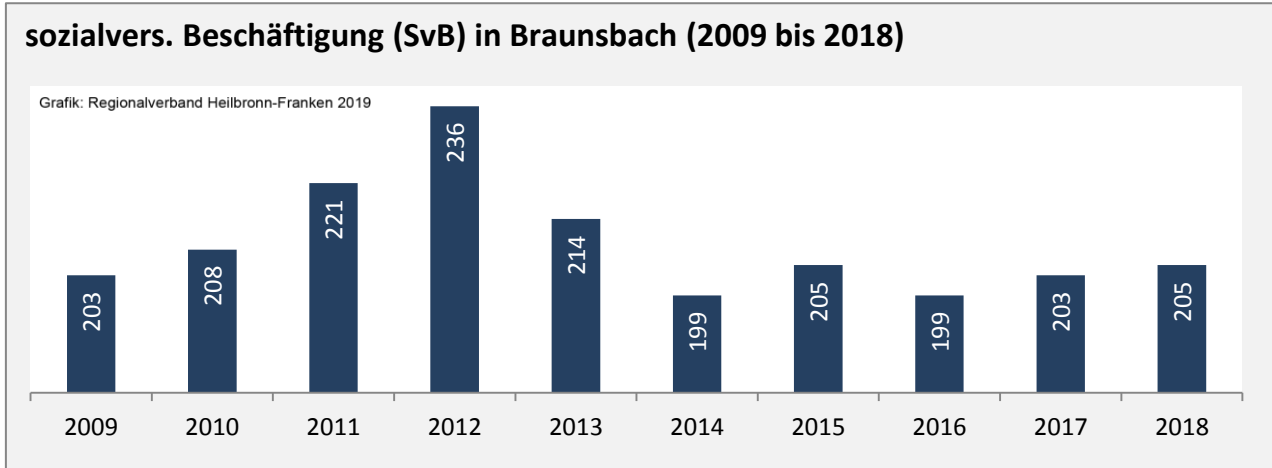

Braunsbach - Beschäftigung

Datengrundlage: Statistik der Bundesagentur für Arbeit

Abbildungen und Berechnungen: Regionalverband Heilbronn-Franken