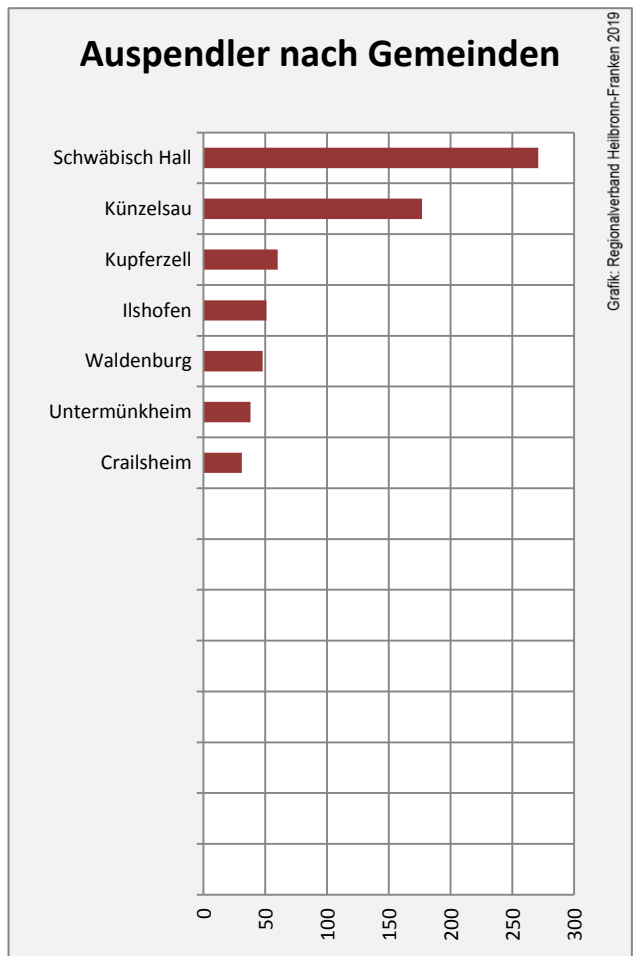

5-Jahres-Wertung (2013 - 2017): Wanderungsgewinne bzw. -verluste pro 1.000 Einwohner

Datengrundlage: Landesamt für Statistik Baden-Württemberg

Abbildungen und Berechnungen: Regionalverband Heilbronn-Franken

Braunsbach - Bevölkerung

Datengrundlage: Landesamt für Statistik Baden-Württemberg
Abbildungen und Berechnungen: Regionalverband Heilbronn-Franken

Braunsbach - Beschäftigung

Datengrundlage: Statistik der Bundesagentur für Arbeit

Abbildungen und Berechnungen: Regionalverband Heilbronn-Franken

Braunsbach - Pendlerverflechtungen 2018

Pendlersaldo: -831

Datengrundlage: Statistik der Bundesagentur für Arbeit

Abbildungen: Regionalverband Heilbronn-Franken (keine Berücksichtigung von Werten unter 30)