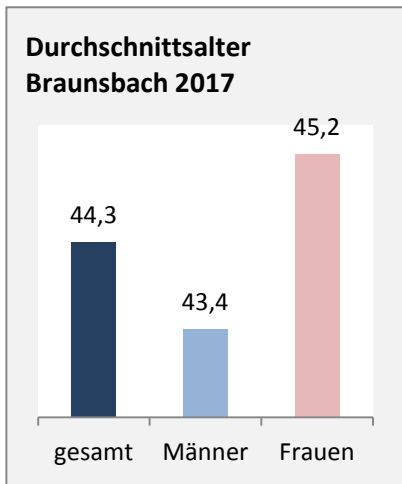

Braunsbach - Bevölkerung

Datengrundlage: Landesamt für Statistik Baden-Württemberg
Abbildungen und Berechnungen: Regionalverband Heilbronn-Franken