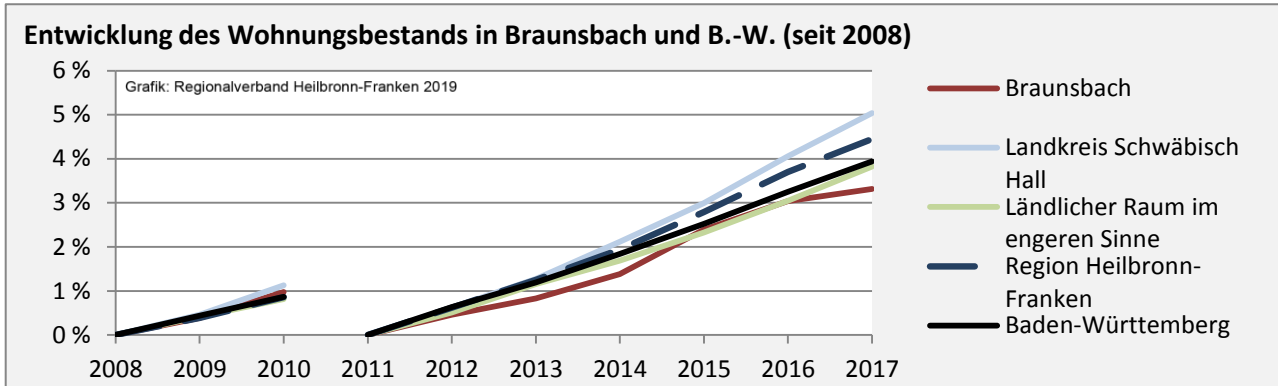

Braunsbach - Wohnungsbestand und -entwicklung

Datengrundlage: Statistisches Landesamt Baden-Württemberg (ab 2011: Zensus 2011)

Abbildungen und Berechnungen: Regionalverband Heilbronn-Franken