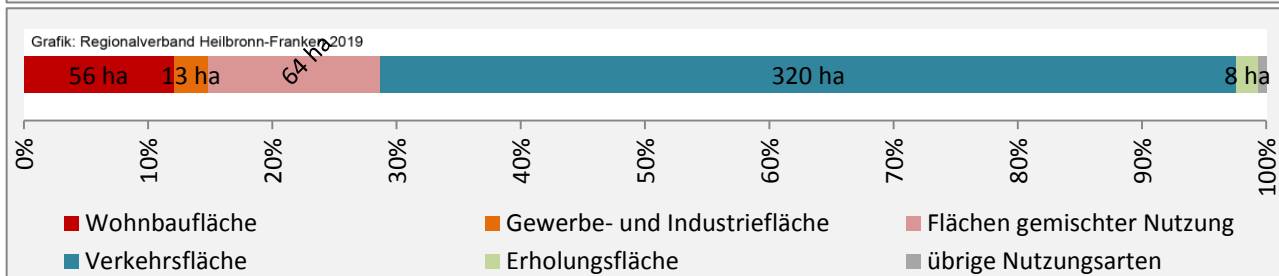

Braunsbach - Flächenentwicklung

Datengrundlage: Landesamt für Statistik Baden-Württemberg

Abbildungen und Berechnungen: Regionalverband Heilbronn-Franken