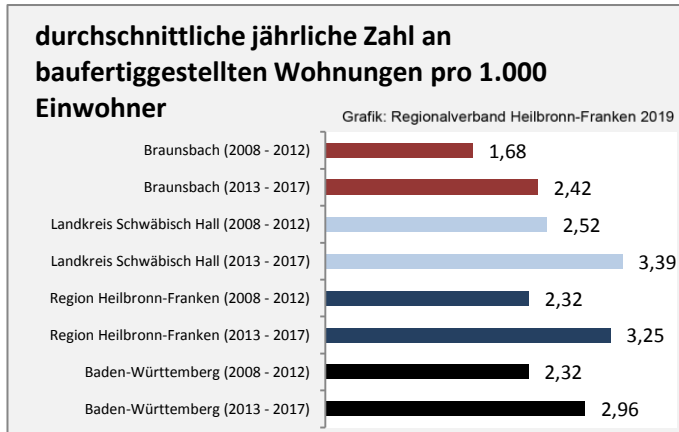

Braunsbach - Wohnungsbestand und -entwicklung

Datengrundlage: Statistisches Landesamt Baden-Württemberg (ab 2011: Zensus 2011)

Abbildungen und Berechnungen: Regionalverband Heilbronn-Franken