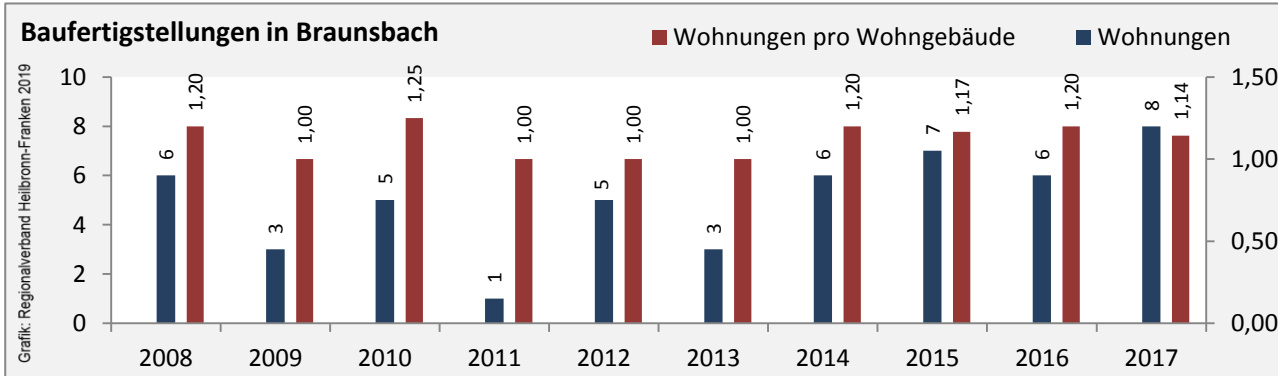

Braunsbach - Wohnungsbestand und -entwicklung

Datengrundlage: Statistisches Landesamt Baden-Württemberg (ab 2011: Zensus 2011)

Abbildungen und Berechnungen: Regionalverband Heilbronn-Franken