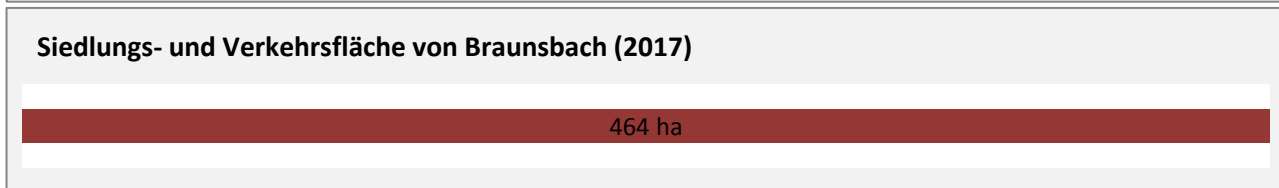

Braunsbach - Flächenentwicklung

Datengrundlage: Landesamt für Statistik Baden-Württemberg

Abbildungen und Berechnungen: Regionalverband Heilbronn-Franken