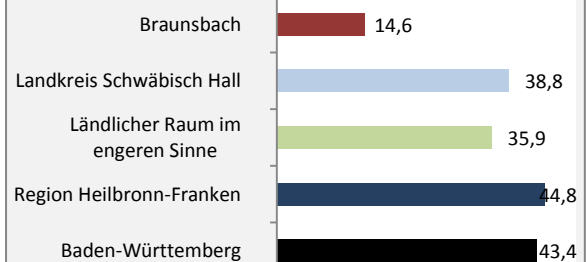

5-Jahres-Wertung (2013 - 2017): Wanderungsgewinne bzw. -verluste pro 1.000 Einwohner

Datengrundlage: Landesamt für Statistik Baden-Württemberg

Abbildungen und Berechnungen: Regionalverband Heilbronn-Franken