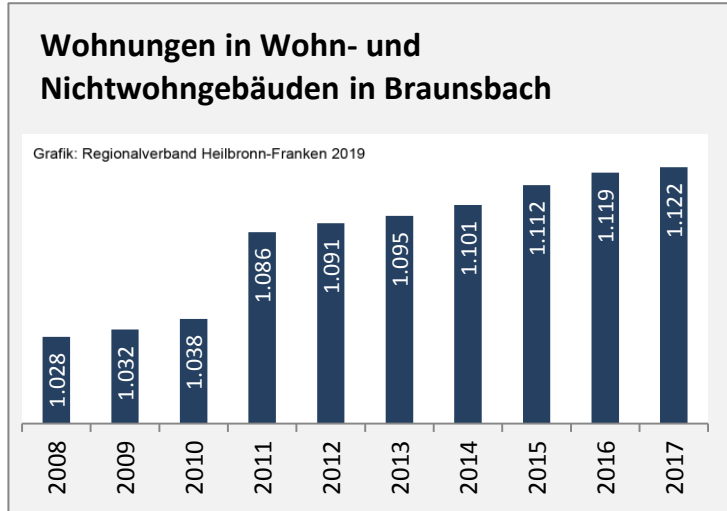

Braunsbach - Wohnungsbestand und -entwicklung

Datengrundlage: Statistisches Landesamt Baden-Württemberg (ab 2011: Zensus 2011)

Abbildungen und Berechnungen: Regionalverband Heilbronn-Franken