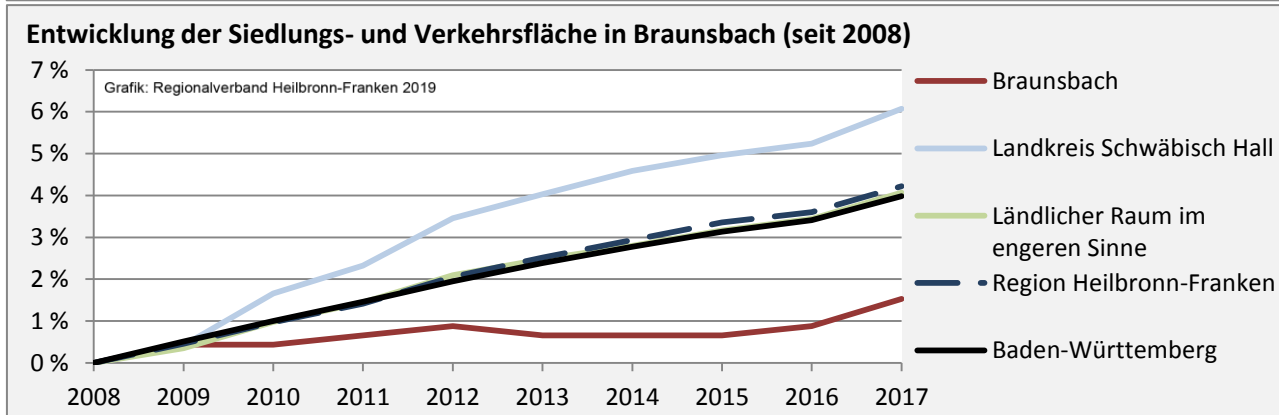

Braunsbach - Flächenentwicklung

Datengrundlage: Landesamt für Statistik Baden-Württemberg

Abbildungen und Berechnungen: Regionalverband Heilbronn-Franken