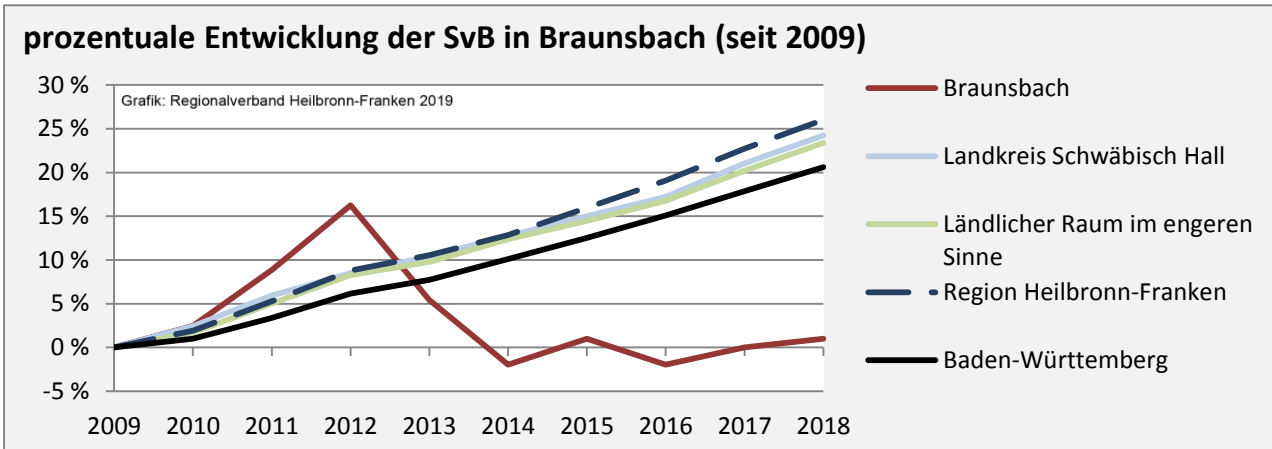

Braunsbach - Beschäftigung

Datengrundlage: Statistik der Bundesagentur für Arbeit

Abbildungen und Berechnungen: Regionalverband Heilbronn-Franken