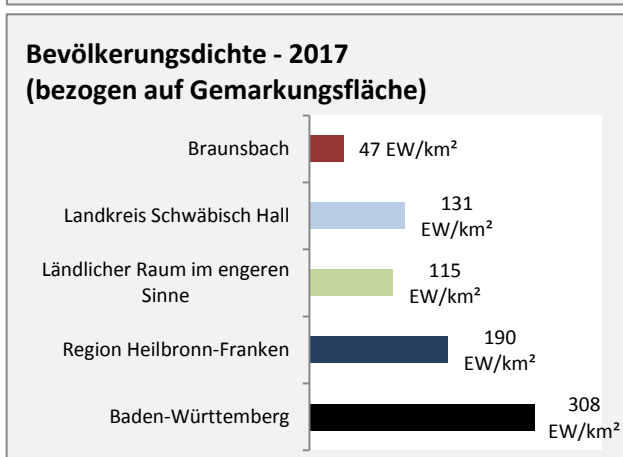

Braunsbach - Flächenentwicklung

Datengrundlage: Landesamt für Statistik Baden-Württemberg

Abbildungen und Berechnungen: Regionalverband Heilbronn-Franken