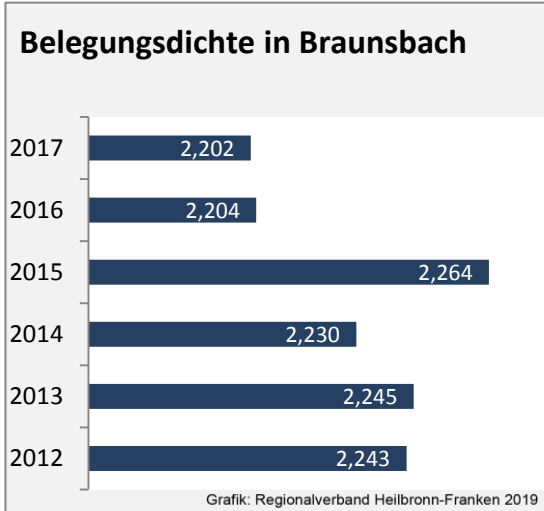

Braunsbach - Wohnungsbestand und -entwicklung

Datengrundlage: Statistisches Landesamt Baden-Württemberg (ab 2011: Zensus 2011)

Abbildungen und Berechnungen: Regionalverband Heilbronn-Franken