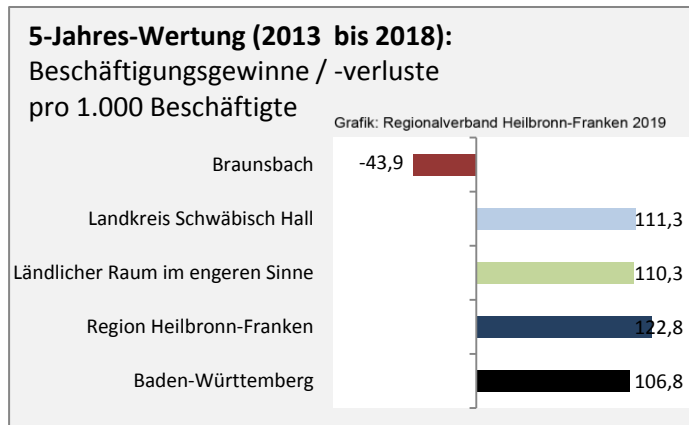

Braunsbach - Beschäftigung

Datengrundlage: Statistik der Bundesagentur für Arbeit

Abbildungen und Berechnungen: Regionalverband Heilbronn-Franken