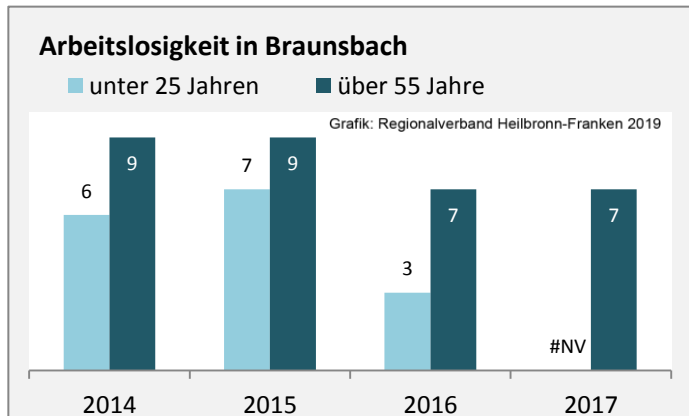

Braunsbach - Beschäftigung

Datengrundlage: Statistik der Bundesagentur für Arbeit

Abbildungen und Berechnungen: Regionalverband Heilbronn-Franken