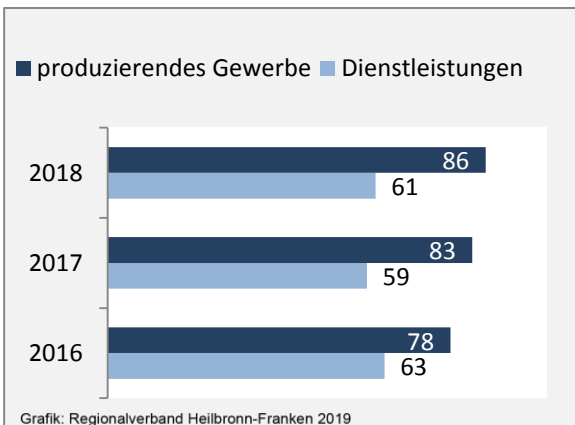

Braunsbach - Beschäftigung

Datengrundlage: Statistik der Bundesagentur für Arbeit

Abbildungen und Berechnungen: Regionalverband Heilbronn-Franken