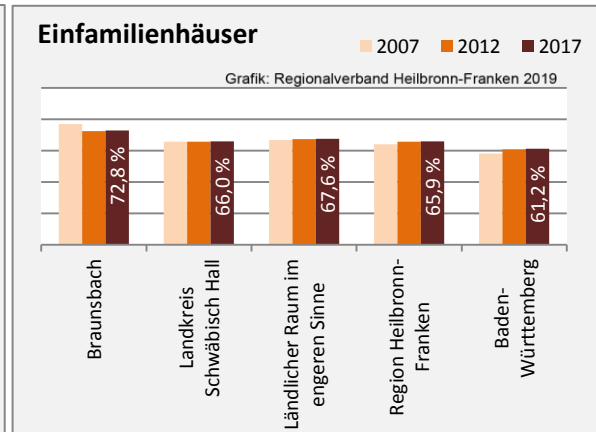

Braunsbach - Wohnungsbestand und -entwicklung

Datengrundlage: Statistisches Landesamt Baden-Württemberg (ab 2011: Zensus 2011)

Abbildungen und Berechnungen: Regionalverband Heilbronn-Franken