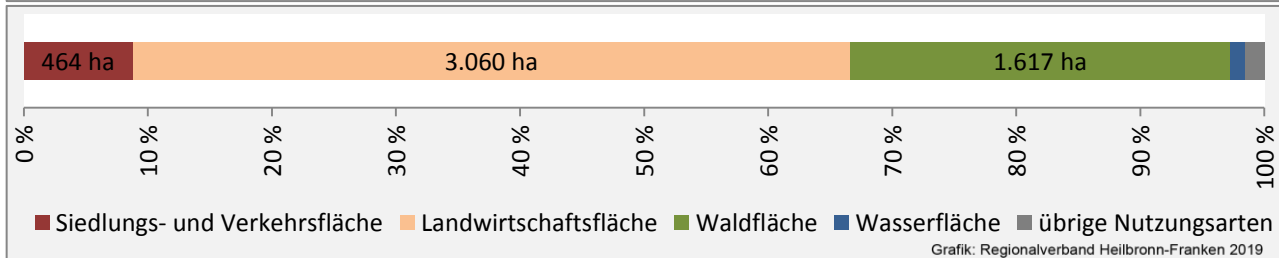

Braunsbach - Flächenentwicklung

Datengrundlage: Landesamt für Statistik Baden-Württemberg

Abbildungen und Berechnungen: Regionalverband Heilbronn-Franken