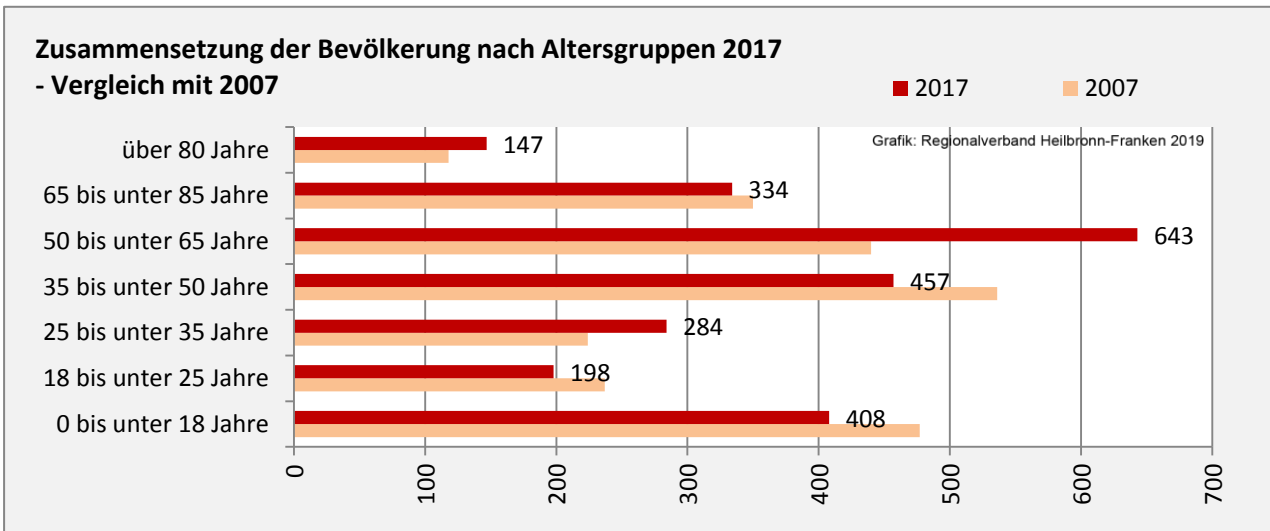

Braunsbach - Bevölkerung

Datengrundlage: Landesamt für Statistik Baden-Württemberg
Abbildungen und Berechnungen: Regionalverband Heilbronn-Franken