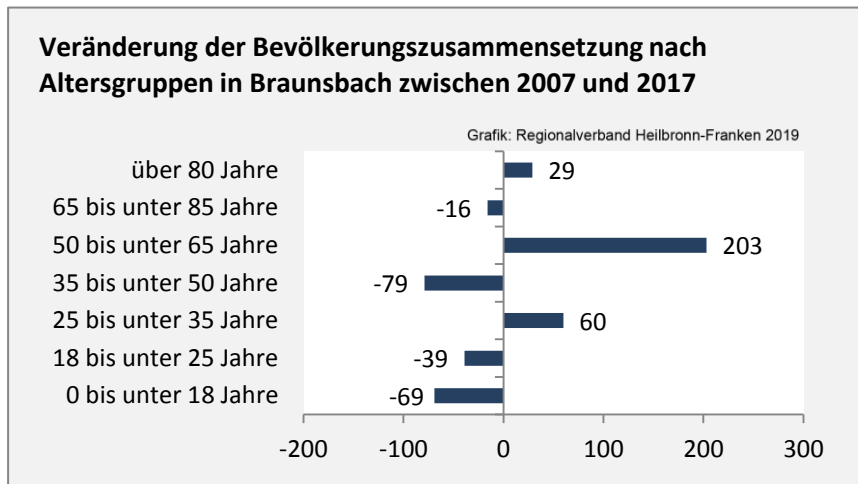

Braunsbach - Bevölkerung

Datengrundlage: Landesamt für Statistik Baden-Württemberg
Abbildungen und Berechnungen: Regionalverband Heilbronn-Franken