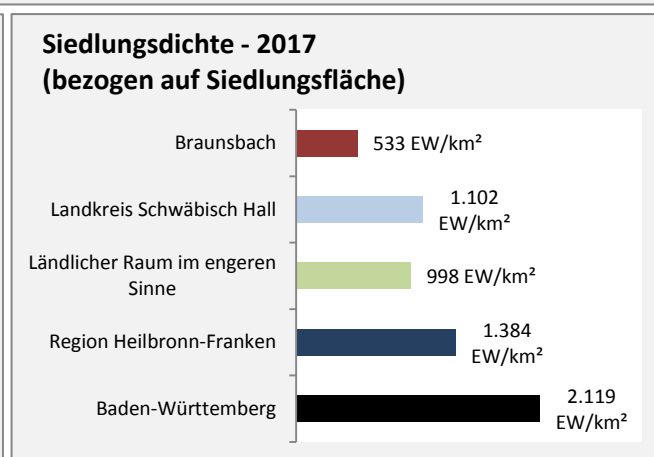

Braunsbach - Flächenentwicklung

Datengrundlage: Landesamt für Statistik Baden-Württemberg

Abbildungen und Berechnungen: Regionalverband Heilbronn-Franken