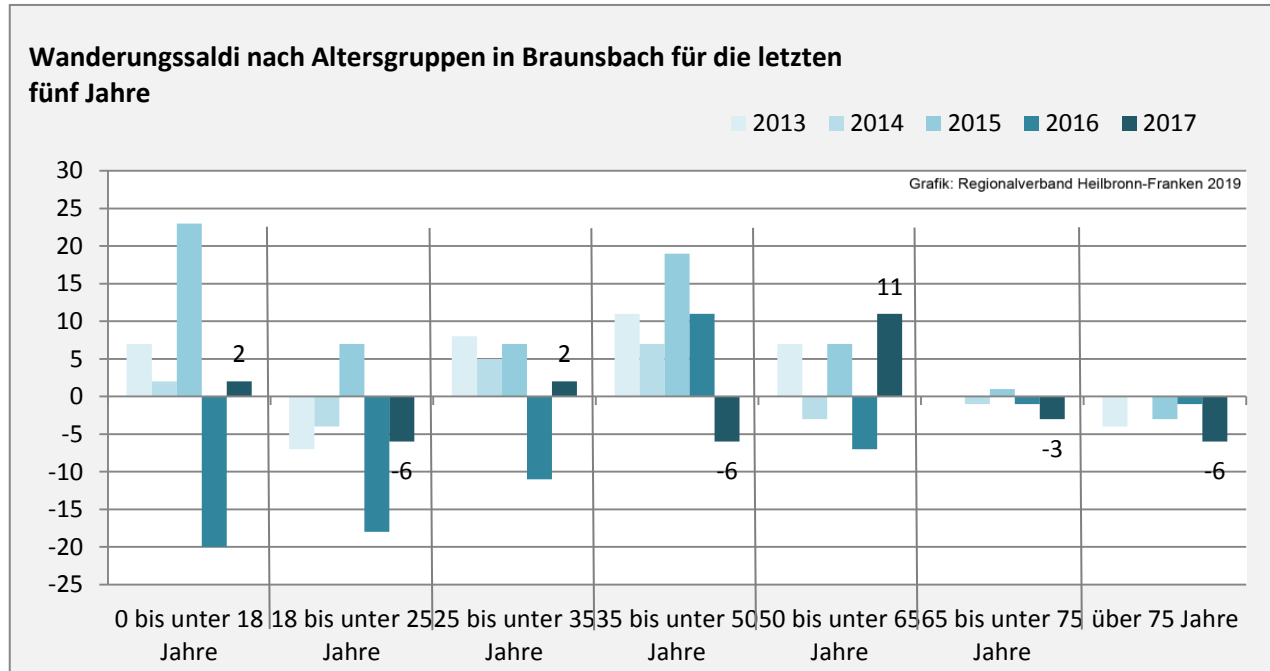

Braunsbach - Bevölkerung

Datengrundlage: Landesamt für Statistik Baden-Württemberg
Abbildungen und Berechnungen: Regionalverband Heilbronn-Franken