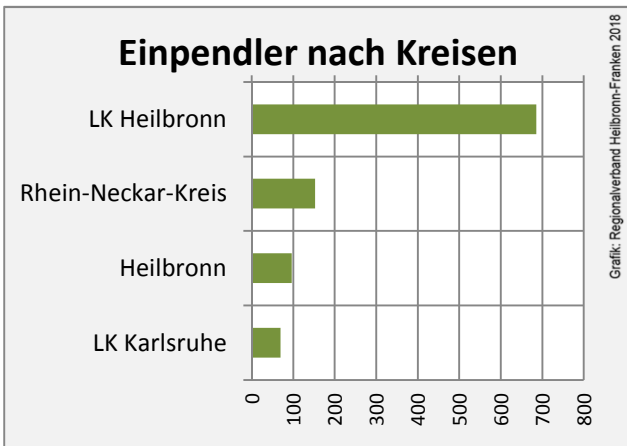

# Gemmingen - Bevölkerung

# Gemmingen - Beschäftigung

Datengrundlage: Statistik der Bundesagentur für Arbeit  
 Abbildungen und Berechnungen: Regionalverband Heilbronn-Franken

# Gemmingen - Pendlerverflechtungen 2017

**Pendlersaldo: -643**

Datengrundlage: Statistik der Bundesagentur für Arbeit

Abbildungen: Regionalverband Heilbronn-Franken (keine Berücksichtigung von Werten unter 30)