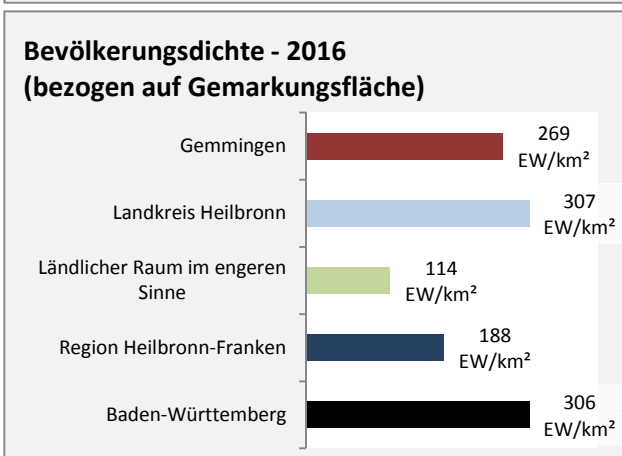

Gemmingen - Flächenentwicklung

Datengrundlage: Landesamt für Statistik Baden-Württemberg

Abbildungen und Berechnungen: Regionalverband Heilbronn-Franken