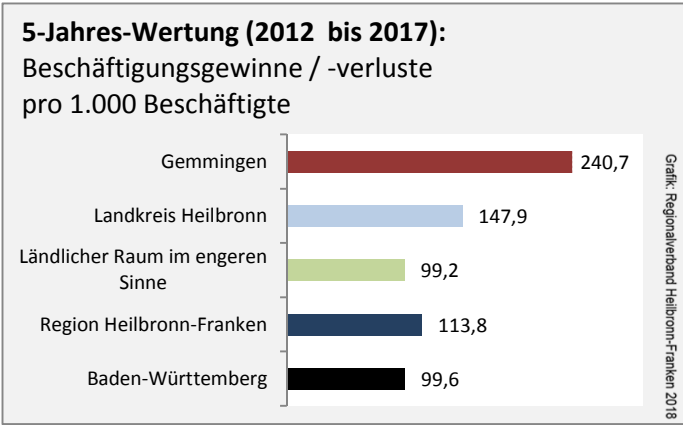

Gemmingen - Beschäftigung

Datengrundlage: Statistik der Bundesagentur für Arbeit
Abbildungen und Berechnungen: Regionalverband Heilbronn-Franken