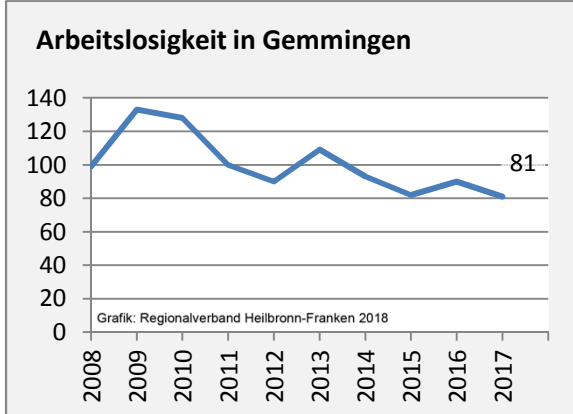

Gemmingen - Beschäftigung

Datengrundlage: Statistik der Bundesagentur für Arbeit
Abbildungen und Berechnungen: Regionalverband Heilbronn-Franken