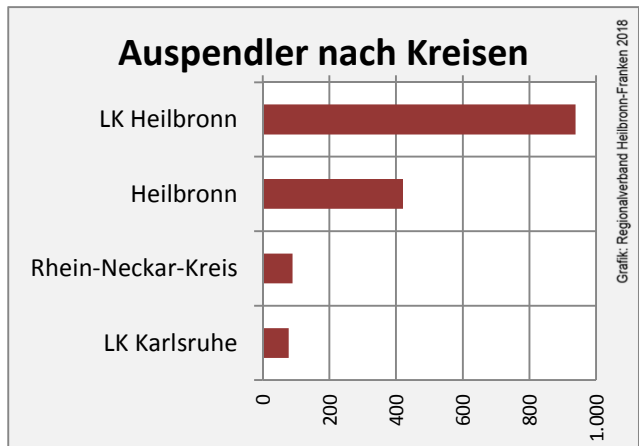

# Gemmingen - Bevölkerung

# Gemmingen - Beschäftigung

Datengrundlage: Statistik der Bundesagentur für Arbeit  
 Abbildungen und Berechnungen: Regionalverband Heilbronn-Franken

# Gemmingen - Pendlerverflechtungen 2017

**Pendlersaldo: -643**

Datengrundlage: Statistik der Bundesagentur für Arbeit

Abbildungen: Regionalverband Heilbronn-Franken (keine Berücksichtigung von Werten unter 30)