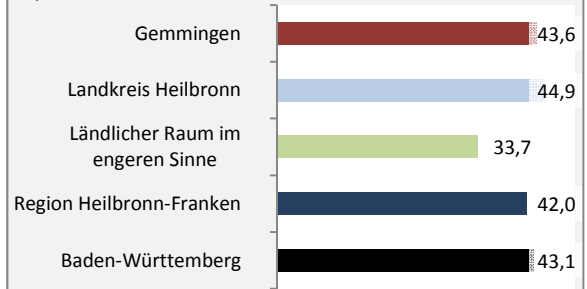

5-Jahres-Wertung (2012 - 2016): Wanderungsgewinne bzw. -verluste pro 1.000 Einwohner

Datengrundlage: Landesamt für Statistik Baden-Württemberg

Abbildungen und Berechnungen: Regionalverband Heilbronn-Franken