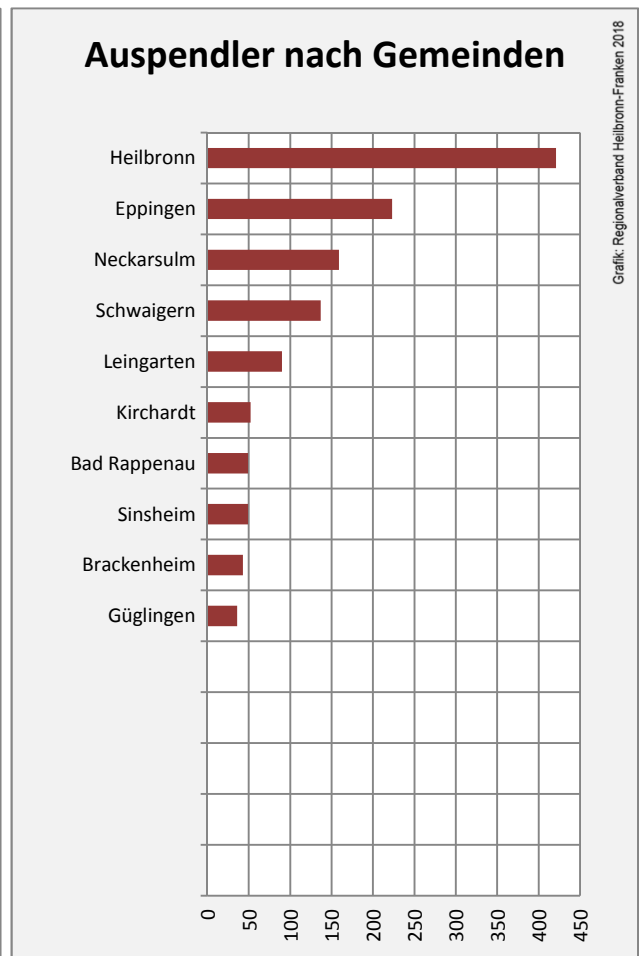

# Gemmingen - Bevölkerung

# Gemmingen - Beschäftigung

Datengrundlage: Statistik der Bundesagentur für Arbeit  
 Abbildungen und Berechnungen: Regionalverband Heilbronn-Franken

# Gemmingen - Pendlerverflechtungen 2017

**Pendlersaldo: -643**

Datengrundlage: Statistik der Bundesagentur für Arbeit

Abbildungen: Regionalverband Heilbronn-Franken (keine Berücksichtigung von Werten unter 30)