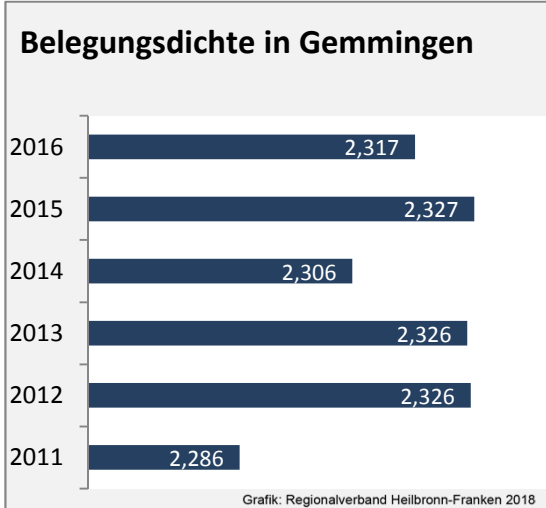

Gemmingen - Wohnungsbestand und -entwicklung

Datengrundlage: Statistisches Landesamt Baden-Württemberg (ab 2011: Zensus 2011)

Abbildungen und Berechnungen: Regionalverband Heilbronn-Franken