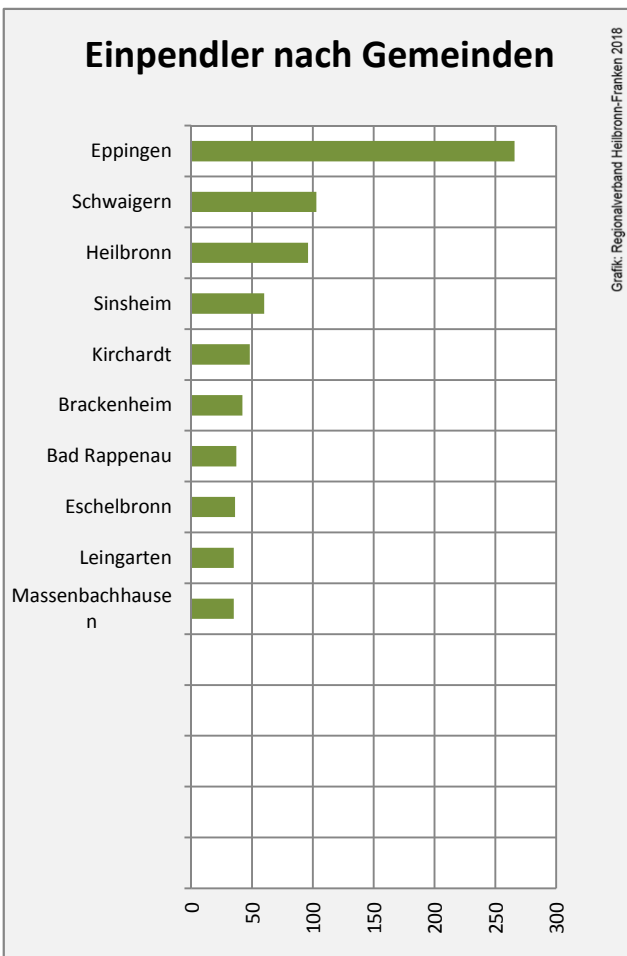

# Gemmingen - Bevölkerung

# Gemmingen - Beschäftigung

Datengrundlage: Statistik der Bundesagentur für Arbeit  
 Abbildungen und Berechnungen: Regionalverband Heilbronn-Franken

# Gemmingen - Pendlerverflechtungen 2017

**Pendlersaldo: -643**

Datengrundlage: Statistik der Bundesagentur für Arbeit

Abbildungen: Regionalverband Heilbronn-Franken (keine Berücksichtigung von Werten unter 30)