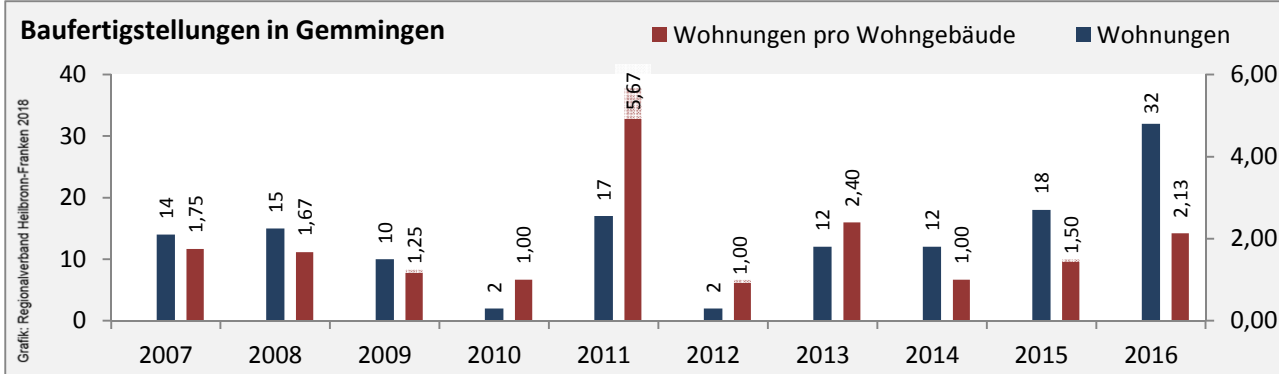

Gemmingen - Wohnungsbestand und -entwicklung

Datengrundlage: Statistisches Landesamt Baden-Württemberg (ab 2011: Zensus 2011)

Abbildungen und Berechnungen: Regionalverband Heilbronn-Franken