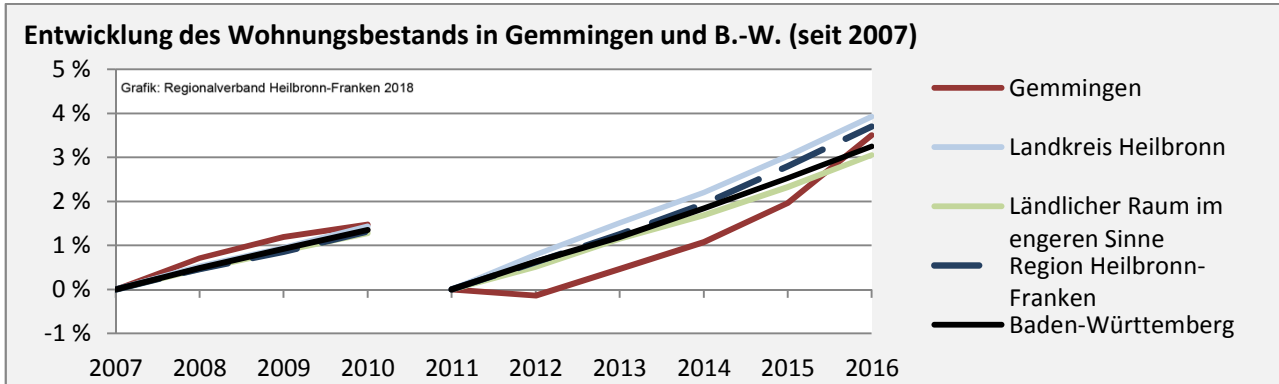

Gemmingen - Wohnungsbestand und -entwicklung

Datengrundlage: Statistisches Landesamt Baden-Württemberg (ab 2011: Zensus 2011)

Abbildungen und Berechnungen: Regionalverband Heilbronn-Franken