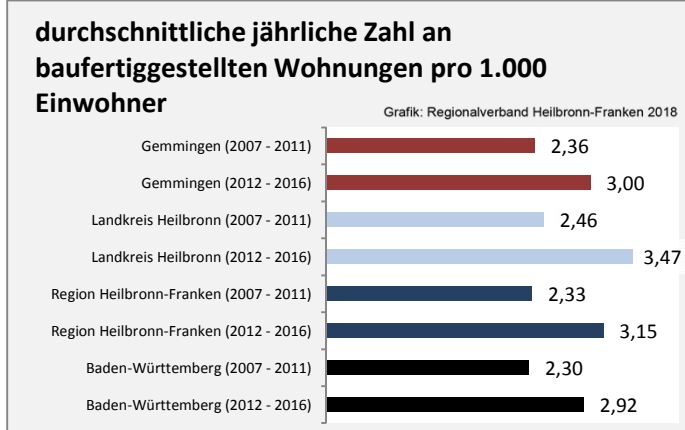

Gemmingen - Wohnungsbestand und -entwicklung

Datengrundlage: Statistisches Landesamt Baden-Württemberg (ab 2011: Zensus 2011)

Abbildungen und Berechnungen: Regionalverband Heilbronn-Franken