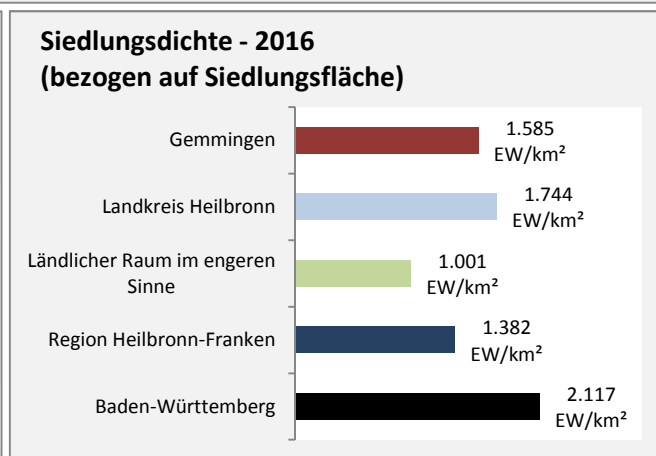

Gemmingen - Flächenentwicklung

Datengrundlage: Landesamt für Statistik Baden-Württemberg

Abbildungen und Berechnungen: Regionalverband Heilbronn-Franken