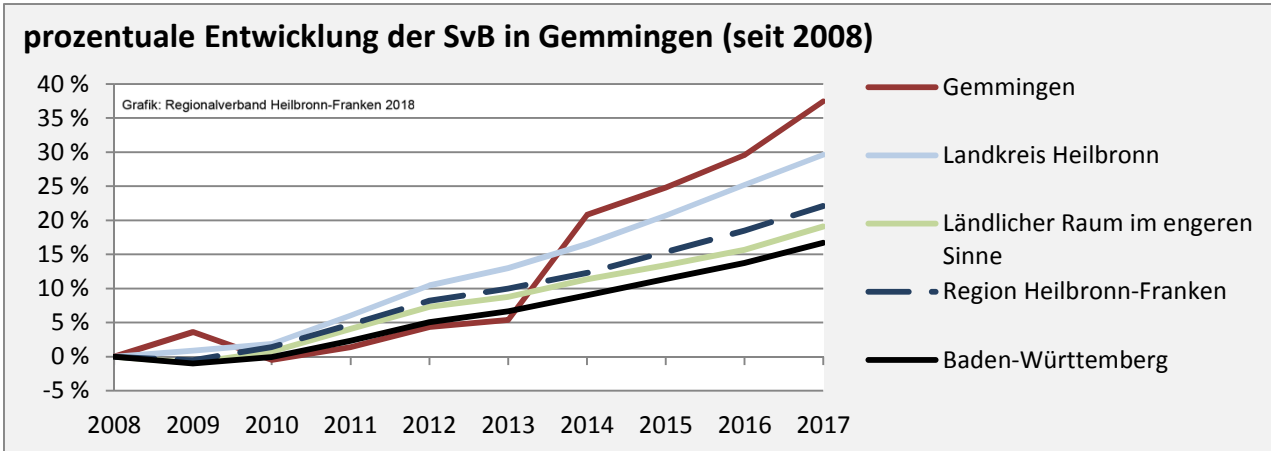

Gemmingen - Beschäftigung

Datengrundlage: Statistik der Bundesagentur für Arbeit
Abbildungen und Berechnungen: Regionalverband Heilbronn-Franken