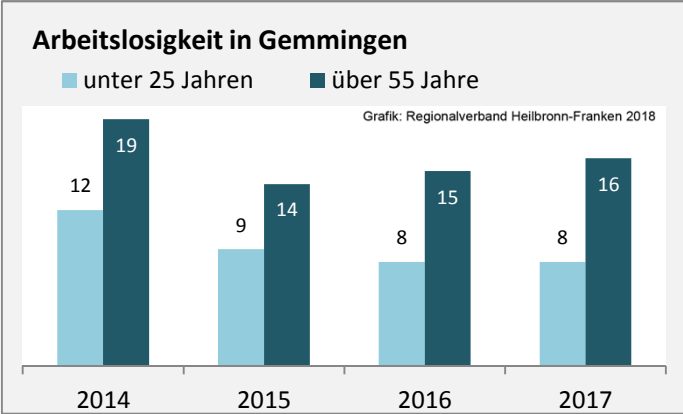

Gemmingen - Beschäftigung

Datengrundlage: Statistik der Bundesagentur für Arbeit
Abbildungen und Berechnungen: Regionalverband Heilbronn-Franken