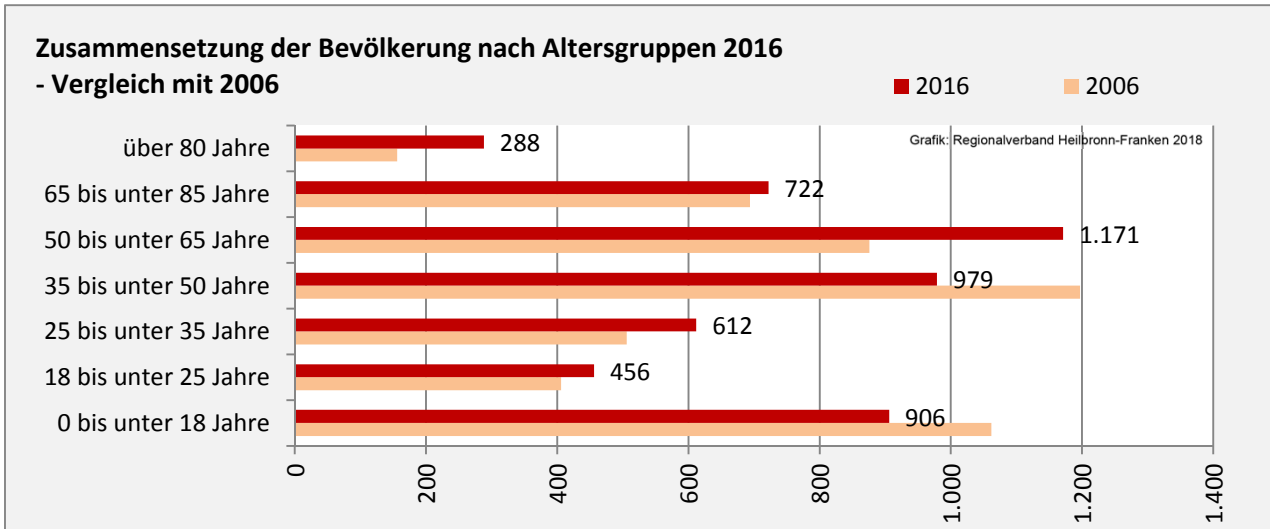

Gemmingen - Bevölkerung