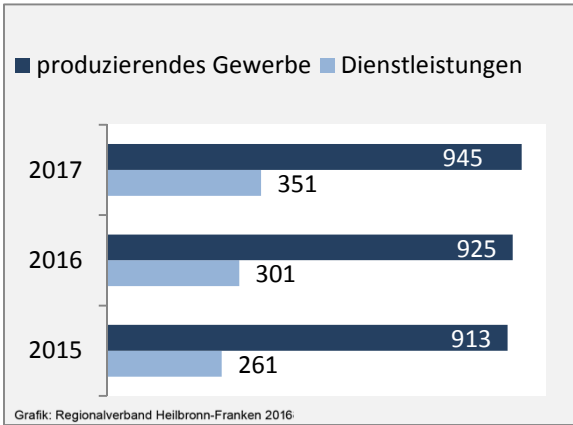

Gemmingen - Beschäftigung

Datengrundlage: Statistik der Bundesagentur für Arbeit
Abbildungen und Berechnungen: Regionalverband Heilbronn-Franken