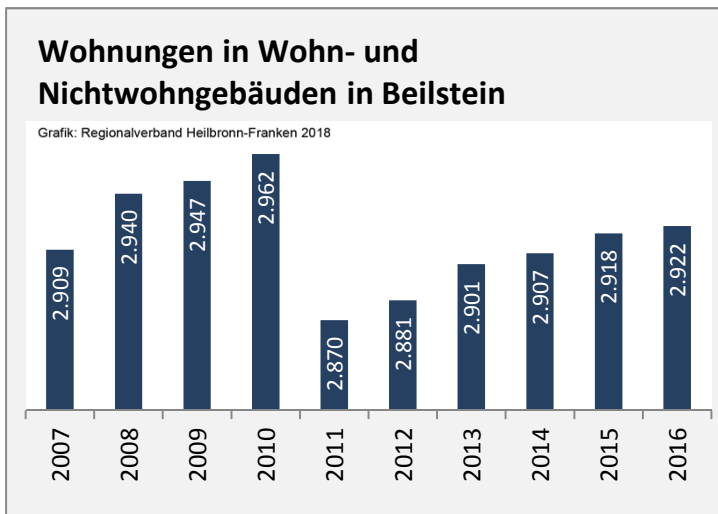

Beilstein - Wohnungsbestand und -entwicklung

Datengrundlage: Statistisches Landesamt Baden-Württemberg (ab 2011: Zensus 2011)

Abbildungen und Berechnungen: Regionalverband Heilbronn-Franken