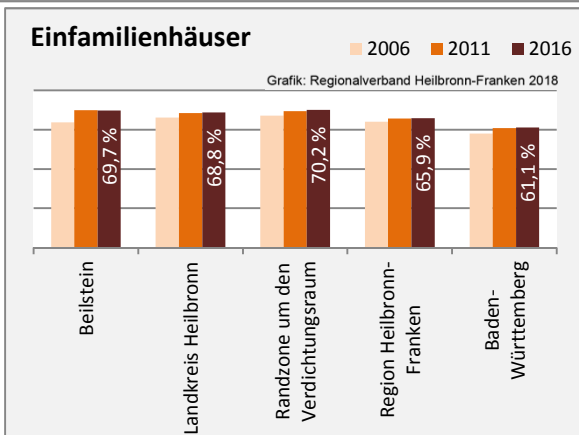

Beilstein - Wohnungsbestand und -entwicklung

Datengrundlage: Statistisches Landesamt Baden-Württemberg (ab 2011: Zensus 2011)

Abbildungen und Berechnungen: Regionalverband Heilbronn-Franken