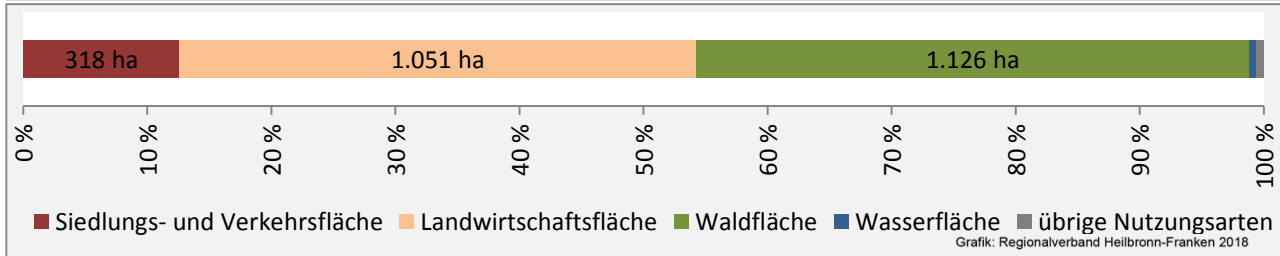

Beilstein - Flächenentwicklung

Datengrundlage: Landesamt für Statistik Baden-Württemberg

Abbildungen und Berechnungen: Regionalverband Heilbronn-Franken