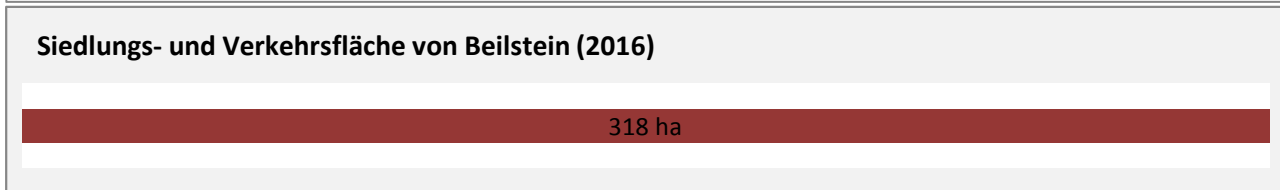

Beilstein - Flächenentwicklung

Datengrundlage: Landesamt für Statistik Baden-Württemberg

Abbildungen und Berechnungen: Regionalverband Heilbronn-Franken