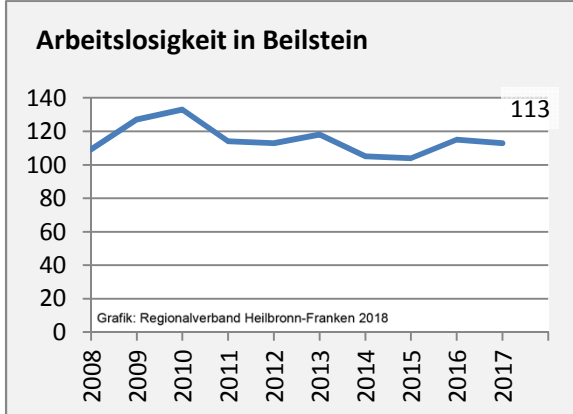

Beilstein - Beschäftigung

Datengrundlage: Statistik der Bundesagentur für Arbeit

Abbildungen und Berechnungen: Regionalverband Heilbronn-Franken