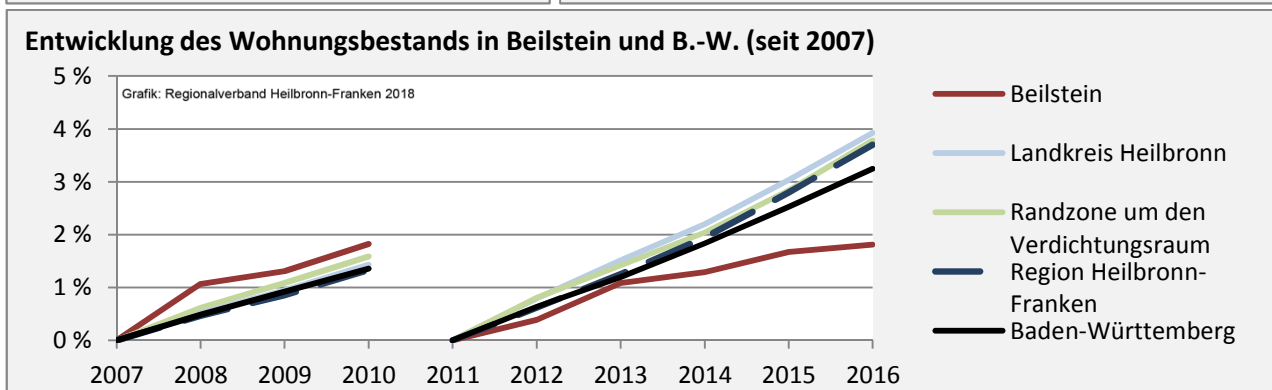

Beilstein - Wohnungsbestand und -entwicklung

Datengrundlage: Statistisches Landesamt Baden-Württemberg (ab 2011: Zensus 2011)

Abbildungen und Berechnungen: Regionalverband Heilbronn-Franken