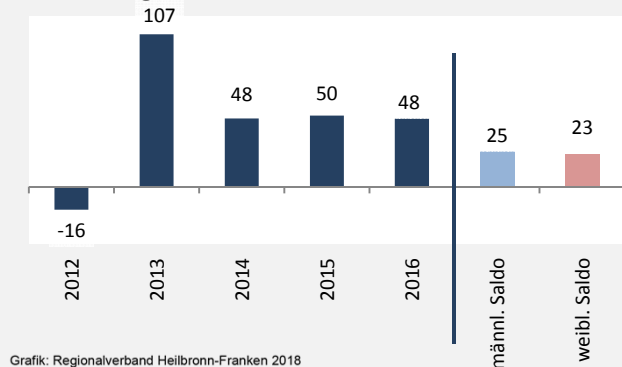

Beilstein - Bevölkerung

Bevölkerungsstand in Beilstein (2007 bis 2016)

Grafik: Regionalverband Heilbronn-Franken 2018

Bevölkerungsentwicklung in Beilstein (seit 2007)

Grafik: Regionalverband Heilbronn-Franken 2018

Geburten und Sterbefälle in Beilstein

5-Jahres-Wertung (2012 - 2016): natürliche Bevölkerungsentwicklung pro 1.000 Einwohner

Grafik: Regionalverband Heilbronn-Franken 2018

Wanderungssaldi Beilstein

Grafik: Regionalverband Heilbronn-Franken 2018