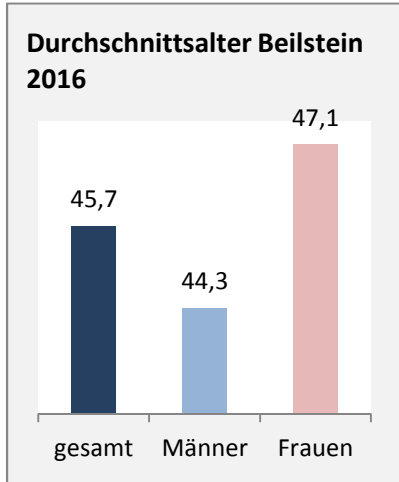

Beilstein - Bevölkerung

Datengrundlage: Landesamt für Statistik Baden-Württemberg
Abbildungen und Berechnungen: Regionalverband Heilbronn-Franken