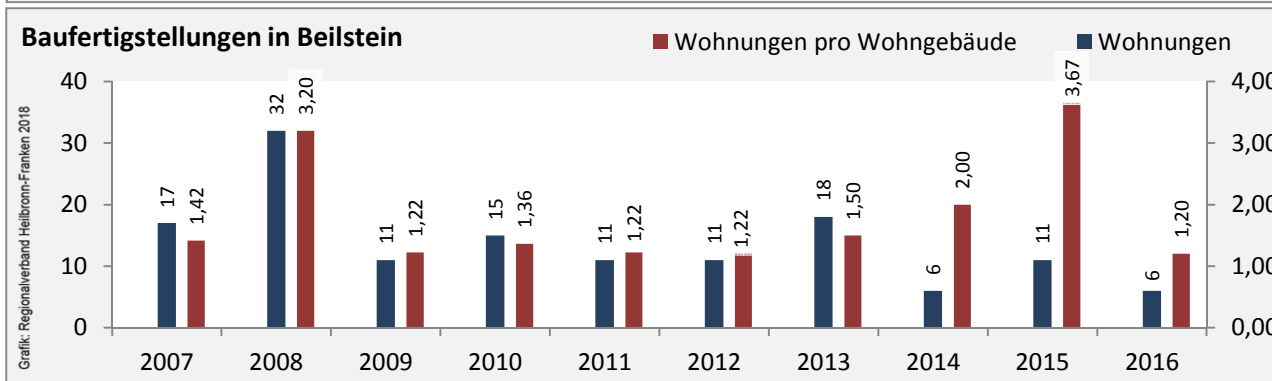

Beilstein - Wohnungsbestand und -entwicklung

Datengrundlage: Statistisches Landesamt Baden-Württemberg (ab 2011: Zensus 2011)

Abbildungen und Berechnungen: Regionalverband Heilbronn-Franken