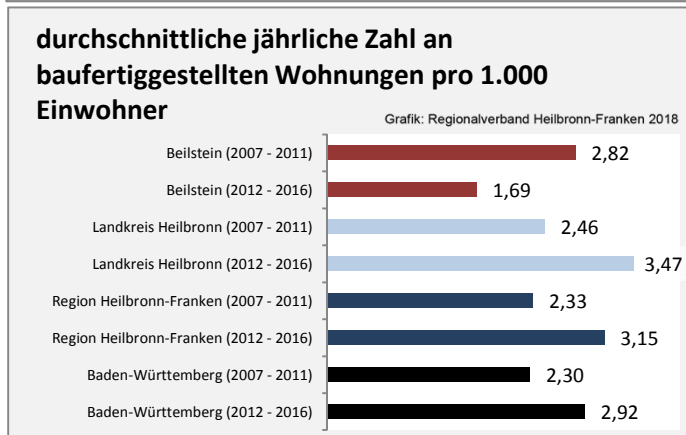

Beilstein - Wohnungsbestand und -entwicklung

Datengrundlage: Statistisches Landesamt Baden-Württemberg (ab 2011: Zensus 2011)

Abbildungen und Berechnungen: Regionalverband Heilbronn-Franken