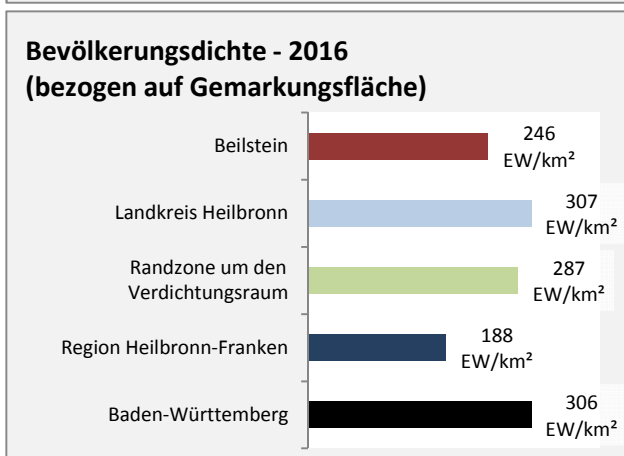

Beilstein - Flächenentwicklung

Datengrundlage: Landesamt für Statistik Baden-Württemberg

Abbildungen und Berechnungen: Regionalverband Heilbronn-Franken