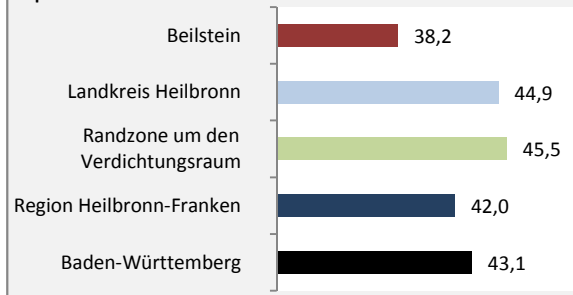

5-Jahres-Wertung (2012 - 2016): Wanderungsgewinne bzw. -verluste pro 1.000 Einwohner

Datengrundlage: Landesamt für Statistik Baden-Württemberg

Abbildungen und Berechnungen: Regionalverband Heilbronn-Franken