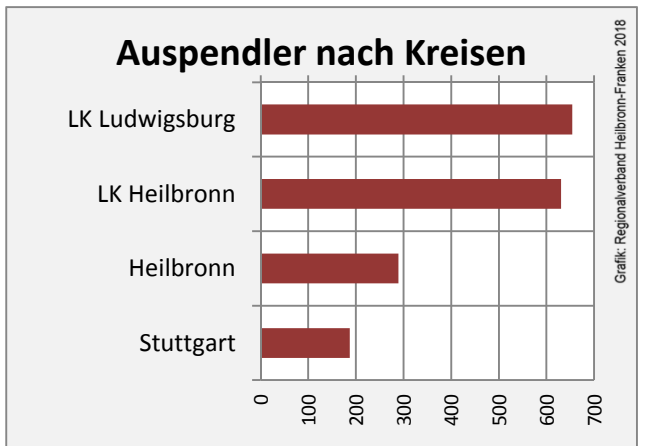

Beilstein - Bevölkerung

Datengrundlage: Landesamt für Statistik Baden-Württemberg
Abbildungen und Berechnungen: Regionalverband Heilbronn-Franken

Beilstein - Beschäftigung

Datengrundlage: Statistik der Bundesagentur für Arbeit

Abbildungen und Berechnungen: Regionalverband Heilbronn-Franken

Beilstein - Pendlerverflechtungen 2017

Pendlersaldo: -1474

Datengrundlage: Statistik der Bundesagentur für Arbeit

Abbildungen: Regionalverband Heilbronn-Franken (keine Berücksichtigung von Werten unter 30)