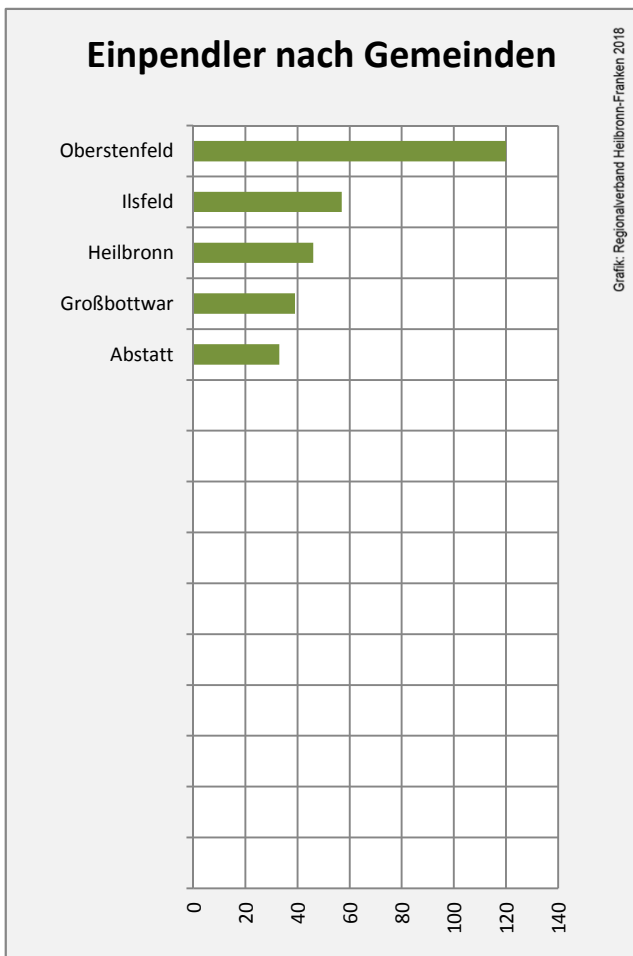

5-Jahres-Wertung (2012 - 2016): Wanderungsgewinne bzw. -verluste pro 1.000 Einwohner

Datengrundlage: Landesamt für Statistik Baden-Württemberg

Abbildungen und Berechnungen: Regionalverband Heilbronn-Franken

Beilstein - Bevölkerung

Datengrundlage: Landesamt für Statistik Baden-Württemberg
Abbildungen und Berechnungen: Regionalverband Heilbronn-Franken

Beilstein - Beschäftigung

Datengrundlage: Statistik der Bundesagentur für Arbeit

Abbildungen und Berechnungen: Regionalverband Heilbronn-Franken

Beilstein - Pendlerverflechtungen 2017

Pendlersaldo: -1474

Datengrundlage: Statistik der Bundesagentur für Arbeit

Abbildungen: Regionalverband Heilbronn-Franken (keine Berücksichtigung von Werten unter 30)