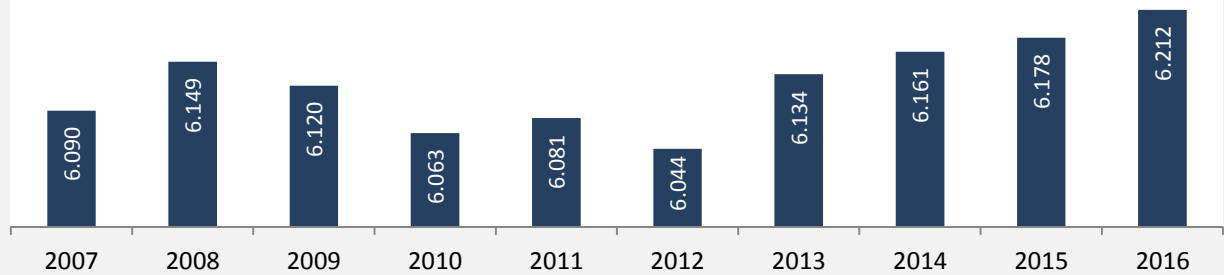

Beilstein - Bevölkerung

Bevölkerungsstand in Beilstein (2007 bis 2016)

Grafik: Regionalverband Heilbronn-Franken 2018

Bevölkerungsentwicklung in Beilstein (seit 2007)

Grafik: Regionalverband Heilbronn-Franken 2018

Geburten und Sterbefälle in Beilstein

5-Jahres-Wertung (2012 - 2016): natürliche Bevölkerungsentwicklung pro 1.000 Einwohner

Grafik: Regionalverband Heilbronn-Franken 2018

Wanderungssaldi Beilstein

Grafik: Regionalverband Heilbronn-Franken 2018