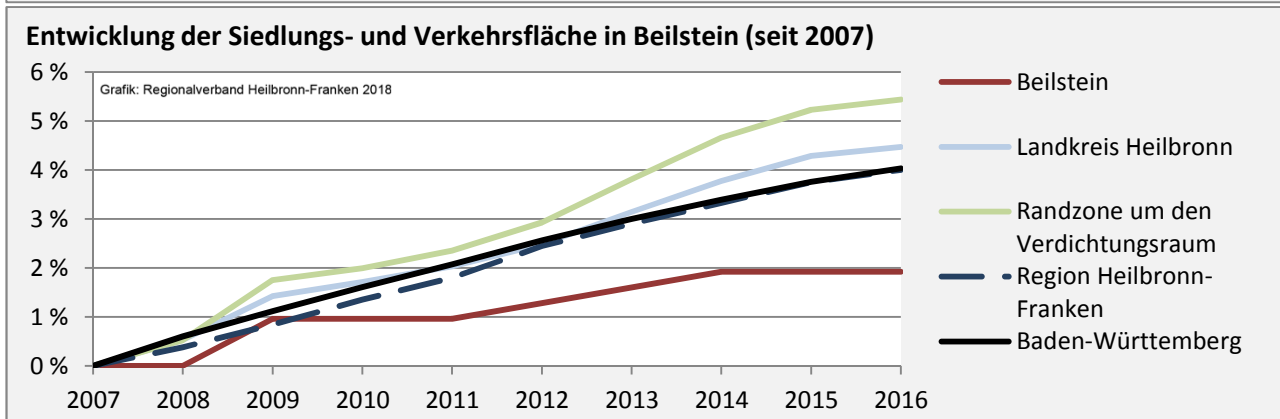

Beilstein - Flächenentwicklung

Datengrundlage: Landesamt für Statistik Baden-Württemberg

Abbildungen und Berechnungen: Regionalverband Heilbronn-Franken