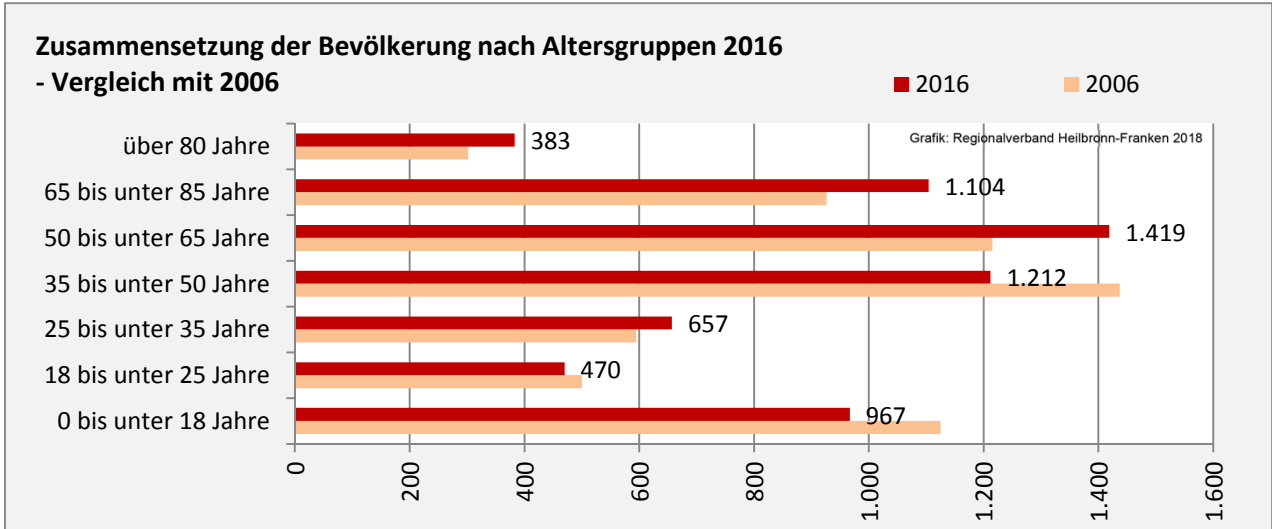

Beilstein - Bevölkerung

Datengrundlage: Landesamt für Statistik Baden-Württemberg
Abbildungen und Berechnungen: Regionalverband Heilbronn-Franken