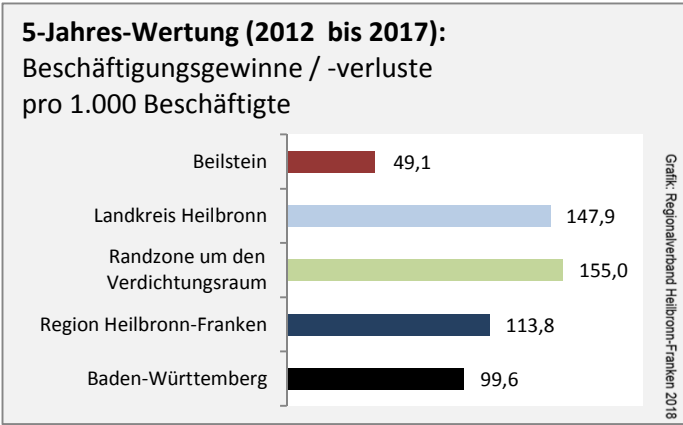

Beilstein - Beschäftigung

Datengrundlage: Statistik der Bundesagentur für Arbeit

Abbildungen und Berechnungen: Regionalverband Heilbronn-Franken