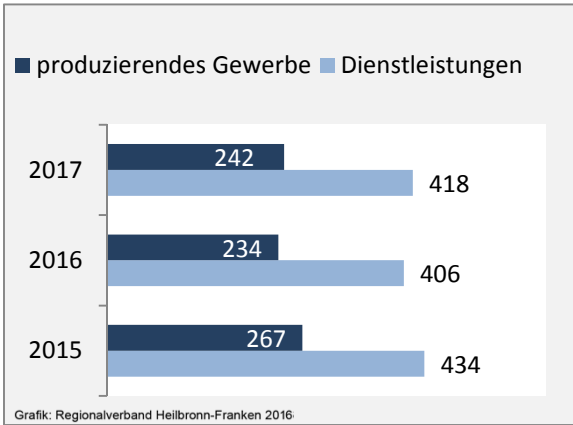

Beilstein - Beschäftigung

Datengrundlage: Statistik der Bundesagentur für Arbeit

Abbildungen und Berechnungen: Regionalverband Heilbronn-Franken