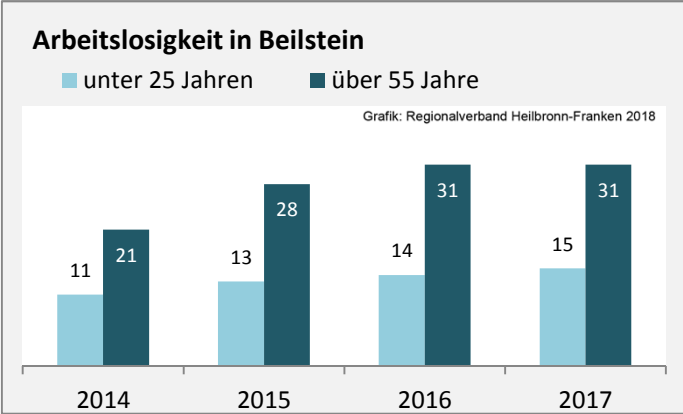

Beilstein - Beschäftigung

Datengrundlage: Statistik der Bundesagentur für Arbeit

Abbildungen und Berechnungen: Regionalverband Heilbronn-Franken