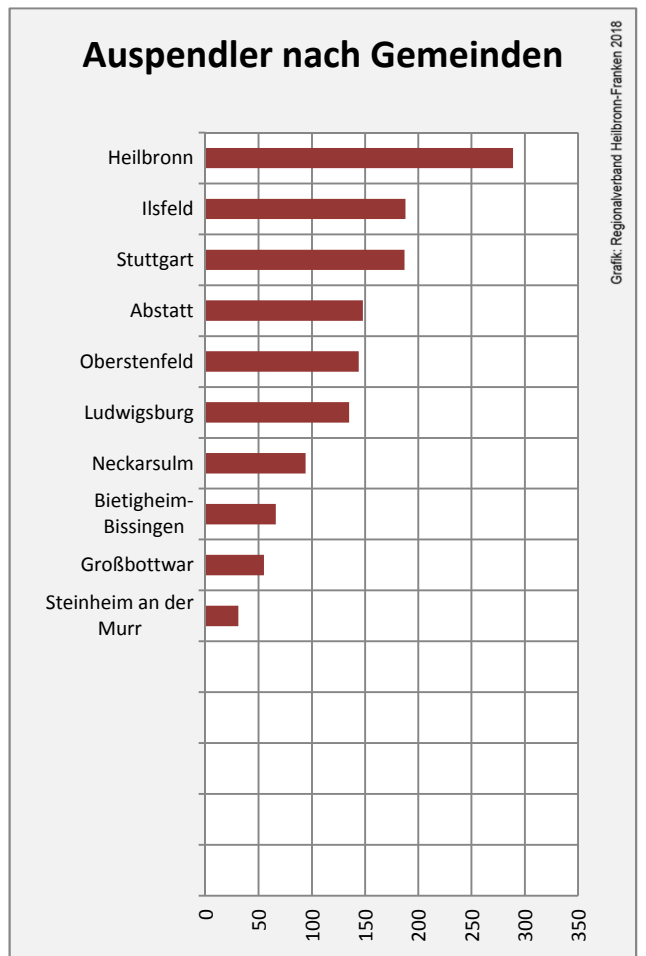

5-Jahres-Wertung (2012 - 2016): Wanderungsgewinne bzw. -verluste pro 1.000 Einwohner

Datengrundlage: Landesamt für Statistik Baden-Württemberg

Abbildungen und Berechnungen: Regionalverband Heilbronn-Franken

Beilstein - Bevölkerung

Datengrundlage: Landesamt für Statistik Baden-Württemberg
Abbildungen und Berechnungen: Regionalverband Heilbronn-Franken

Beilstein - Beschäftigung

Datengrundlage: Statistik der Bundesagentur für Arbeit

Abbildungen und Berechnungen: Regionalverband Heilbronn-Franken

Beilstein - Pendlerverflechtungen 2017

Pendlersaldo: -1474

Datengrundlage: Statistik der Bundesagentur für Arbeit

Abbildungen: Regionalverband Heilbronn-Franken (keine Berücksichtigung von Werten unter 30)