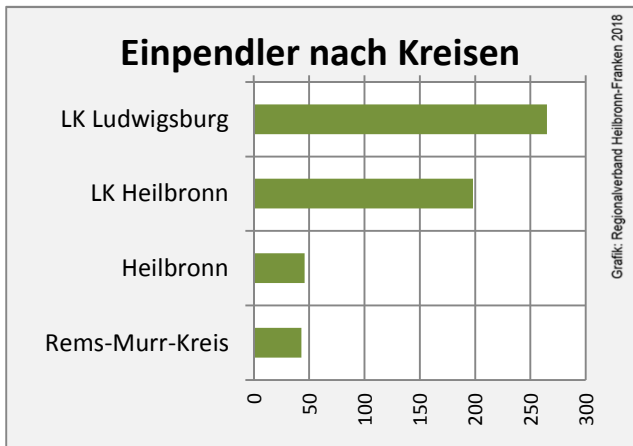

Beilstein - Bevölkerung

Datengrundlage: Landesamt für Statistik Baden-Württemberg
Abbildungen und Berechnungen: Regionalverband Heilbronn-Franken

Beilstein - Beschäftigung

Datengrundlage: Statistik der Bundesagentur für Arbeit

Abbildungen und Berechnungen: Regionalverband Heilbronn-Franken

Beilstein - Pendlerverflechtungen 2017

Pendlersaldo: -1474

Datengrundlage: Statistik der Bundesagentur für Arbeit

Abbildungen: Regionalverband Heilbronn-Franken (keine Berücksichtigung von Werten unter 30)