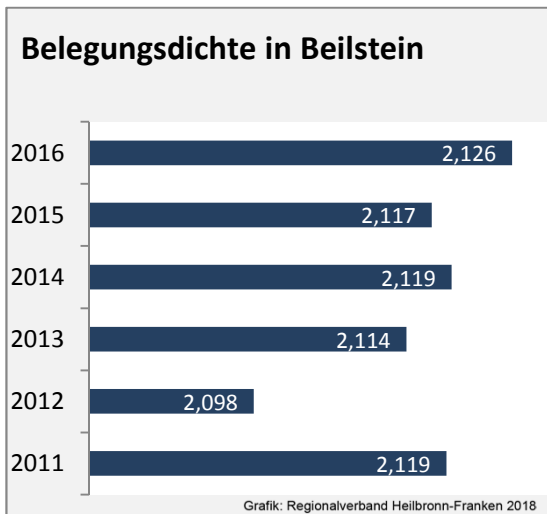

Beilstein - Wohnungsbestand und -entwicklung

Datengrundlage: Statistisches Landesamt Baden-Württemberg (ab 2011: Zensus 2011)

Abbildungen und Berechnungen: Regionalverband Heilbronn-Franken