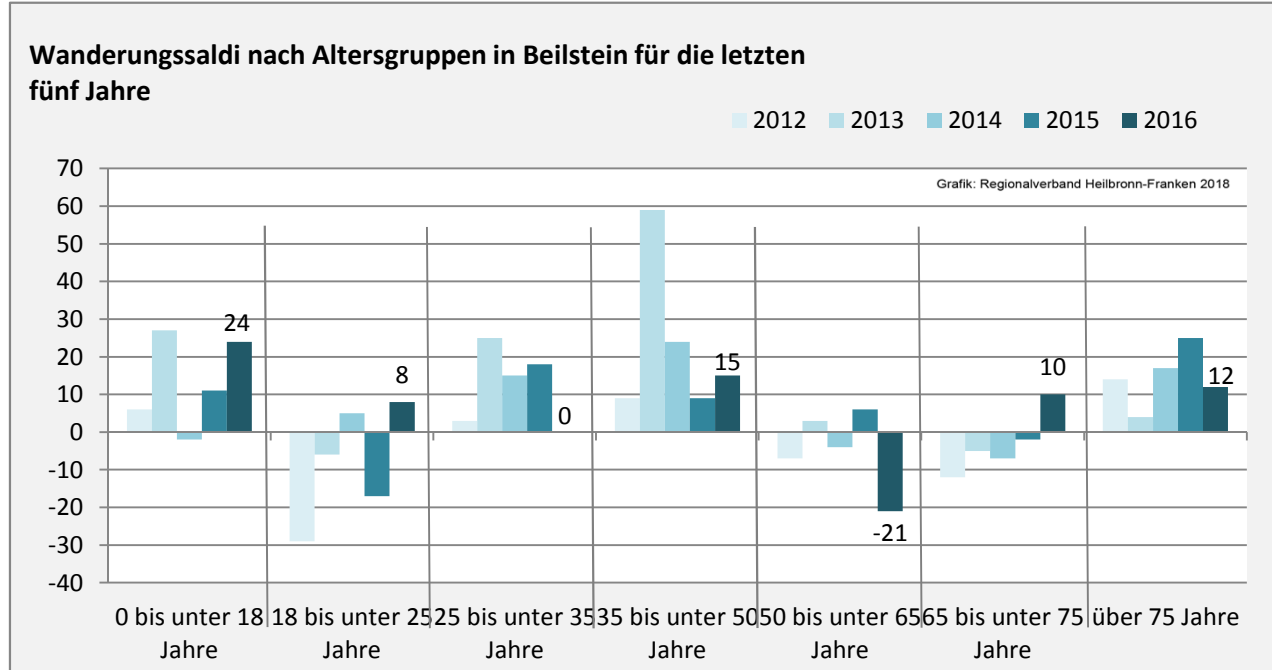

Beilstein - Bevölkerung

Datengrundlage: Landesamt für Statistik Baden-Württemberg
Abbildungen und Berechnungen: Regionalverband Heilbronn-Franken