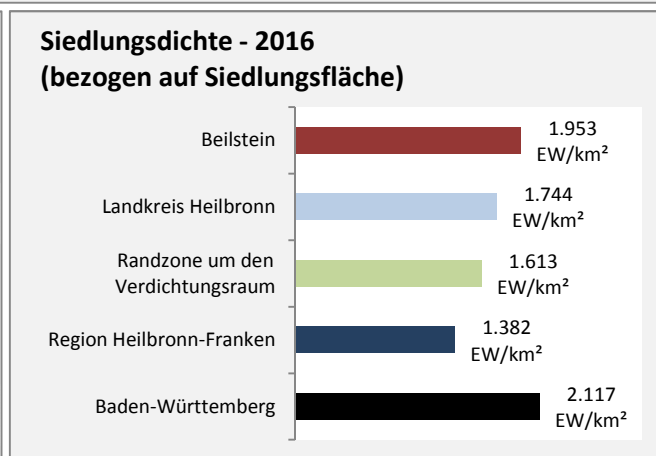

Beilstein - Flächenentwicklung

Datengrundlage: Landesamt für Statistik Baden-Württemberg

Abbildungen und Berechnungen: Regionalverband Heilbronn-Franken