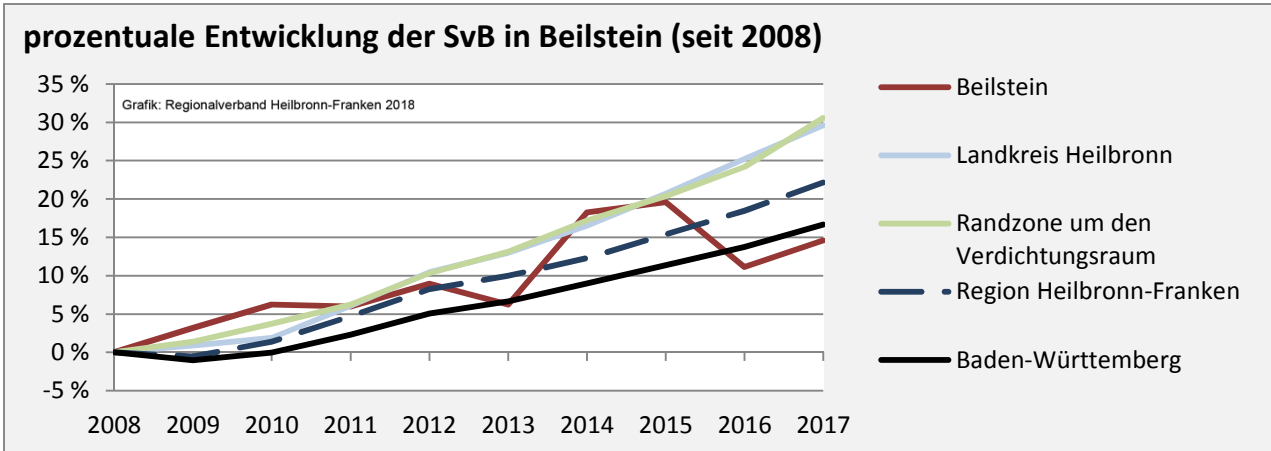

Beilstein - Beschäftigung

Datengrundlage: Statistik der Bundesagentur für Arbeit

Abbildungen und Berechnungen: Regionalverband Heilbronn-Franken