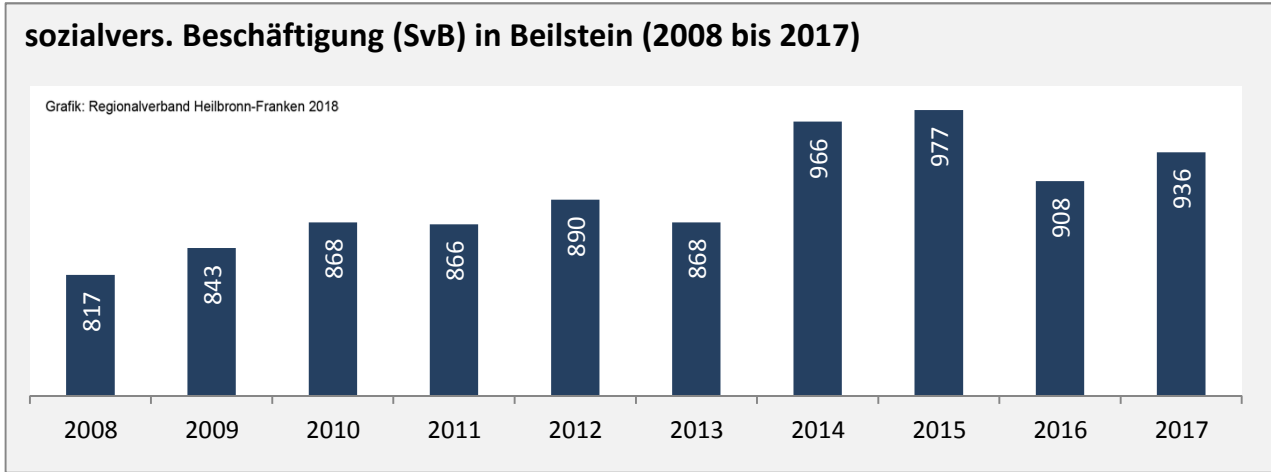

Beilstein - Beschäftigung

Datengrundlage: Statistik der Bundesagentur für Arbeit

Abbildungen und Berechnungen: Regionalverband Heilbronn-Franken