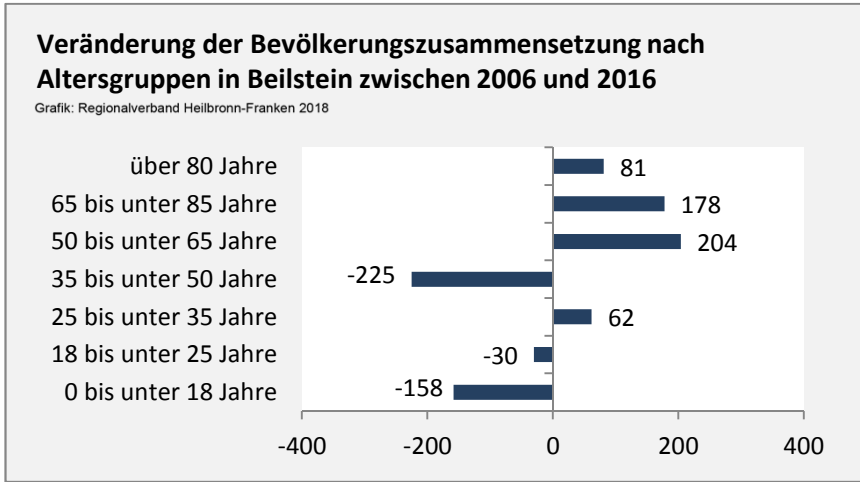

Beilstein - Bevölkerung

Datengrundlage: Landesamt für Statistik Baden-Württemberg
Abbildungen und Berechnungen: Regionalverband Heilbronn-Franken