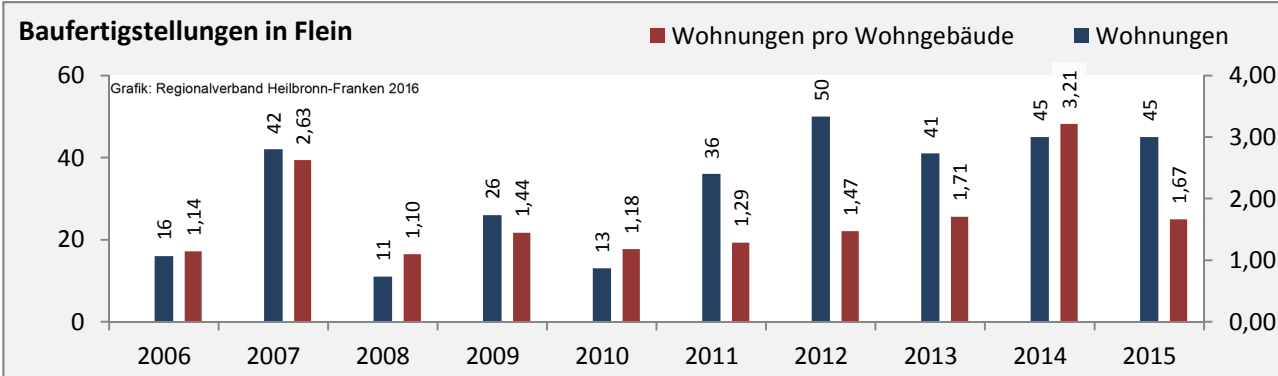

prozentuale Entwicklung der SvB in Flein (seit 2007)

■ produzierendes Gewerbe ■ Dienstleistungen

5-Jahres-Wertung (2011 bis 2016):

Beschäftigungsgewinne / -verluste pro 1.000 Beschäftigte

Arbeitslosigkeit in Flein

Arbeitslosigkeit in Flein

■ unter 25 Jahre ■ über 55 Jahre

Datengrundlage: Statistik der Bundesagentur für Arbeit

Abbildungen und Berechnungen: Regionalverband Heilbronn-Franken

Flein - Pendlerverflechtungen 2016

Pendlersaldo: -1474

Datengrundlage: Statistik der Bundesagentur für Arbeit

Abbildungen: Regionalverband Heilbronn-Franken (keine Berücksichtigung von Werten unter 30)

Flein - Wohnungsbestand und -entwicklung