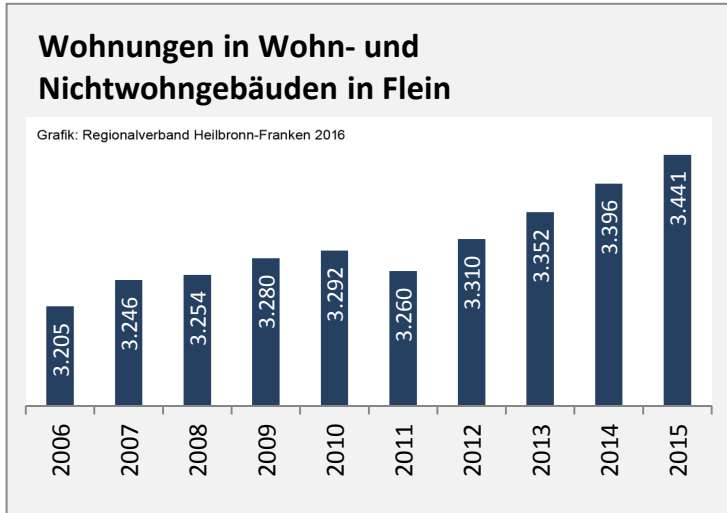

Arbeitslosigkeit in Flein

■ unter 25 Jahre ■ über 55 Jahre

Datengrundlage: Statistik der Bundesagentur für Arbeit

Abbildungen und Berechnungen: Regionalverband Heilbronn-Franken

Flein - Pendlerverflechtungen 2016

Pendlersaldo: -1474

Datengrundlage: Statistik der Bundesagentur für Arbeit

Abbildungen: Regionalverband Heilbronn-Franken (keine Berücksichtigung von Werten unter 30)

Flein - Wohnungsbestand und -entwicklung