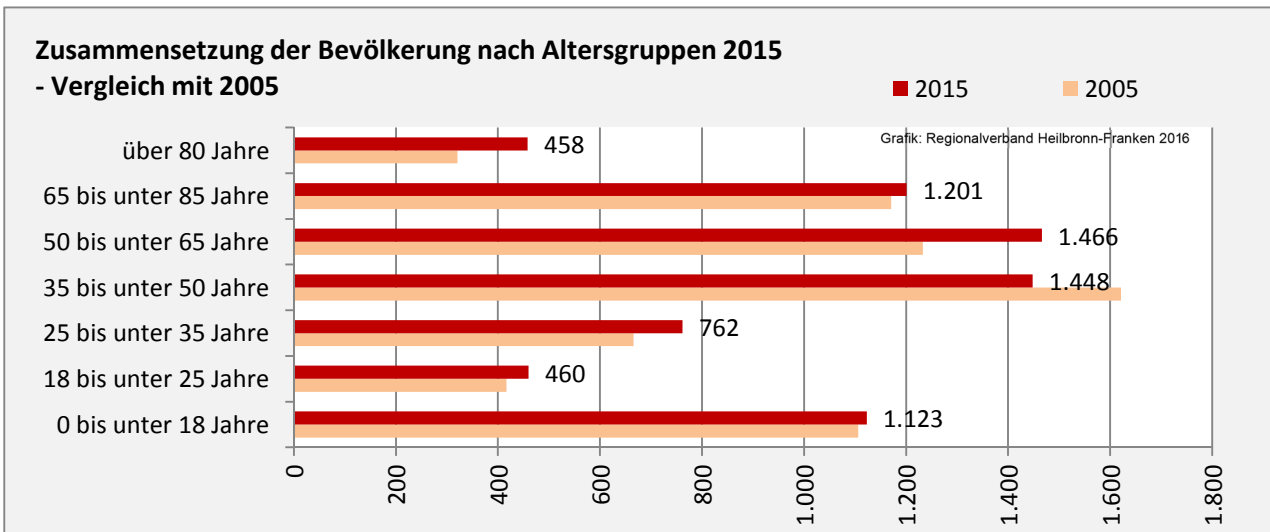

5-Jahres-Wertung (2011- 2015): natürliche Bevölkerungsentwicklung pro 1.000 Einwohner

Wanderungssaldi Flein

Grafik: Regionalverband Heilbronn-Franken 2016

5-Jahres-Wertung (2011 - 2015): Wanderungsgewinne bzw. -verluste pro 1.000 Einwohner

Datengrundlage: Landesamt für Statistik Baden-Württemberg

Abbildungen und Berechnungen: Regionalverband Heilbronn-Franken

Flein - Bevölkerung

Flein - Beschäftigung

sozialvers. Beschäftigung (SvB) in Flein (2007 bis 2016)