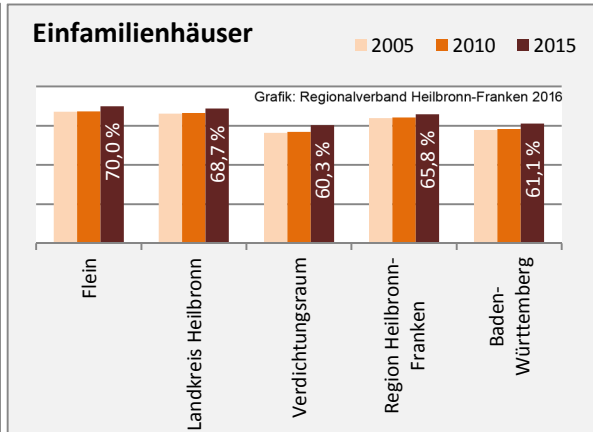

Datengrundlage: Landesamt für Statistik Baden-Württemberg

Abbildungen und Berechnungen: Regionalverband Heilbronn-Franken

Flein - Bevölkerung

Flein - Beschäftigung

sozialvers. Beschäftigung (SvB) in Flein (2007 bis 2016)

prozentuale Entwicklung der SvB in Flein (seit 2007)

■ produzierendes Gewerbe ■ Dienstleistungen

5-Jahres-Wertung (2011 bis 2016):

Beschäftigungsgewinne / -verluste pro 1.000 Beschäftigte

Arbeitslosigkeit in Flein

Arbeitslosigkeit in Flein

■ unter 25 Jahre ■ über 55 Jahre

Datengrundlage: Statistik der Bundesagentur für Arbeit

Abbildungen und Berechnungen: Regionalverband Heilbronn-Franken

Flein - Pendlerverflechtungen 2016

Pendlersaldo: -1474

Datengrundlage: Statistik der Bundesagentur für Arbeit

Abbildungen: Regionalverband Heilbronn-Franken (keine Berücksichtigung von Werten unter 30)

Flein - Wohnungsbestand und -entwicklung