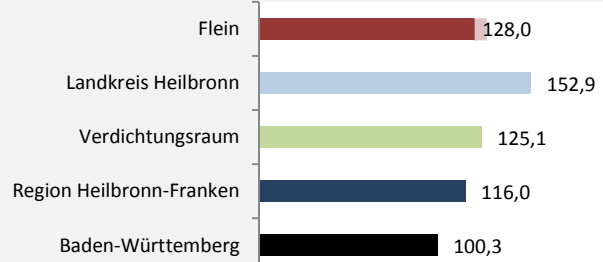

Datengrundlage: Landesamt für Statistik Baden-Württemberg

Abbildungen und Berechnungen: Regionalverband Heilbronn-Franken

Flein - Bevölkerung

Flein - Beschäftigung

sozialvers. Beschäftigung (SvB) in Flein (2007 bis 2016)

prozentuale Entwicklung der SvB in Flein (seit 2007)

■ produzierendes Gewerbe ■ Dienstleistungen

5-Jahres-Wertung (2011 bis 2016):

Beschäftigungsgewinne / -verluste pro 1.000 Beschäftigte

Arbeitslosigkeit in Flein

Arbeitslosigkeit in Flein

■ unter 25 Jahre ■ über 55 Jahre

Datengrundlage: Statistik der Bundesagentur für Arbeit

Abbildungen und Berechnungen: Regionalverband Heilbronn-Franken

Flein - Pendlerverflechtungen 2016