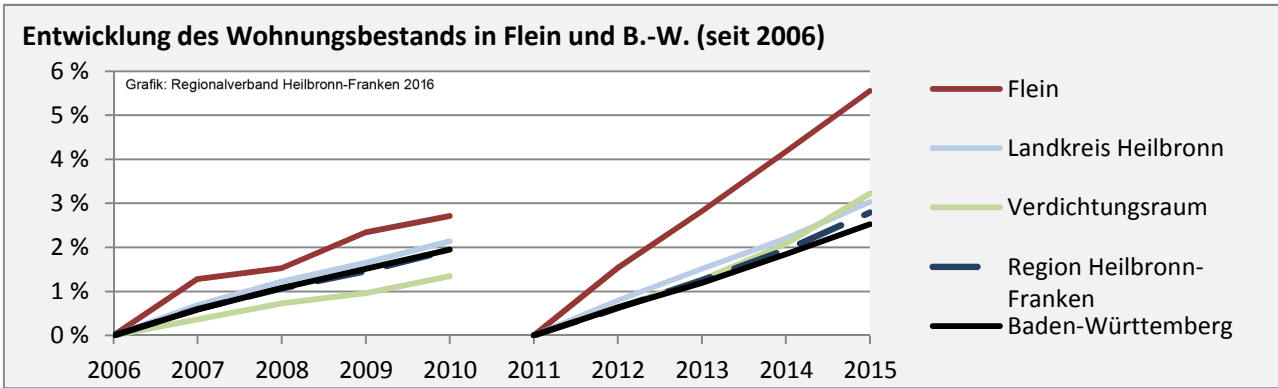

Arbeitslosigkeit in Flein

■ unter 25 Jahre ■ über 55 Jahre

Datengrundlage: Statistik der Bundesagentur für Arbeit

Abbildungen und Berechnungen: Regionalverband Heilbronn-Franken

Flein - Pendlerverflechtungen 2016

Pendlersaldo: -1474

Datengrundlage: Statistik der Bundesagentur für Arbeit

Abbildungen: Regionalverband Heilbronn-Franken (keine Berücksichtigung von Werten unter 30)

Flein - Wohnungsbestand und -entwicklung