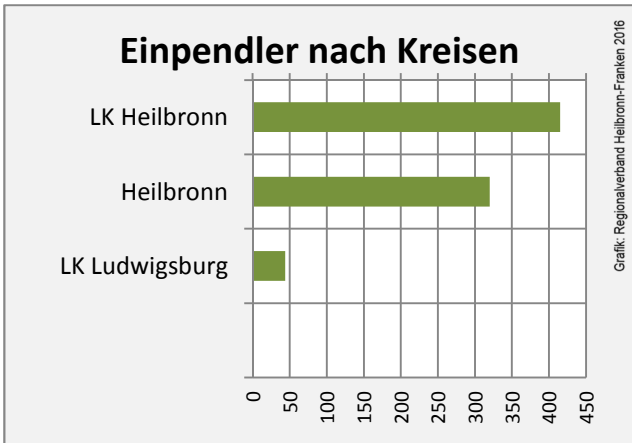

prozentuale Entwicklung der SvB in Flein (seit 2007)

■ produzierendes Gewerbe ■ Dienstleistungen

5-Jahres-Wertung (2011 bis 2016):

Beschäftigungsgewinne / -verluste pro 1.000 Beschäftigte

Arbeitslosigkeit in Flein

Arbeitslosigkeit in Flein

■ unter 25 Jahre ■ über 55 Jahre

Datengrundlage: Statistik der Bundesagentur für Arbeit

Abbildungen und Berechnungen: Regionalverband Heilbronn-Franken

Flein - Pendlerverflechtungen 2016

Pendlersaldo: -1474

Datengrundlage: Statistik der Bundesagentur für Arbeit

Abbildungen: Regionalverband Heilbronn-Franken (keine Berücksichtigung von Werten unter 30)

Flein - Wohnungsbestand und -entwicklung