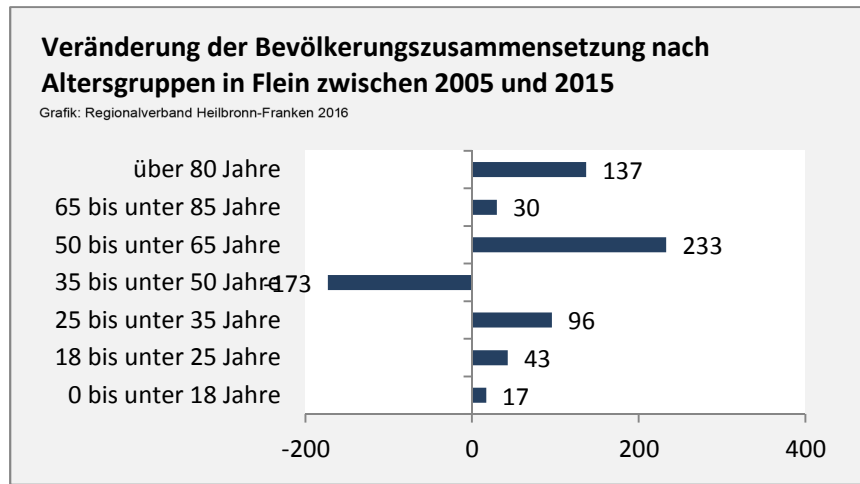

Flein - Bevölkerung

Bevölkerungsstand in Flein (2006 bis 2015)

Grafik: Regionalverband Heilbronn-Franken 2016

Bevölkerungsentwicklung in Flein (seit 2006)

Grafik: Regionalverband Heilbronn-Franken 2016

Geburten und Sterbefälle in Flein

5-Jahres-Wertung (2011- 2015): natürliche Bevölkerungsentwicklung pro 1.000 Einwohner

Wanderungssaldi Flein

Grafik: Regionalverband Heilbronn-Franken 2016

5-Jahres-Wertung (2011 - 2015): Wanderungsgewinne bzw. -verluste pro 1.000 Einwohner

Datengrundlage: Landesamt für Statistik Baden-Württemberg

Abbildungen und Berechnungen: Regionalverband Heilbronn-Franken

Flein - Bevölkerung

Flein - Beschäftigung

sozialvers. Beschäftigung (SvB) in Flein (2007 bis 2016)