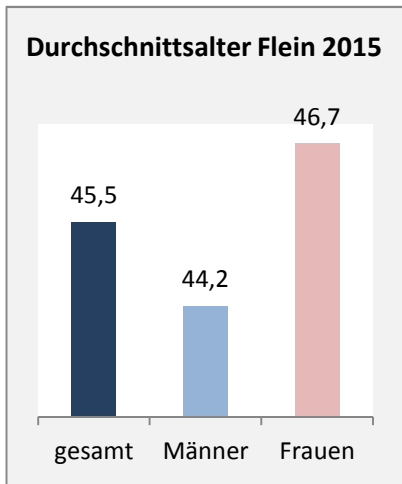

Flein - Bevölkerung

Bevölkerungsstand in Flein (2006 bis 2015)

Grafik: Regionalverband Heilbronn-Franken 2016

Bevölkerungsentwicklung in Flein (seit 2006)

Grafik: Regionalverband Heilbronn-Franken 2016

Geburten und Sterbefälle in Flein

5-Jahres-Wertung (2011- 2015): natürliche Bevölkerungsentwicklung pro 1.000 Einwohner

Wanderungssaldi Flein

Grafik: Regionalverband Heilbronn-Franken 2016

5-Jahres-Wertung (2011 - 2015): Wanderungsgewinne bzw. -verluste pro 1.000 Einwohner

Datengrundlage: Landesamt für Statistik Baden-Württemberg

Abbildungen und Berechnungen: Regionalverband Heilbronn-Franken

Flein - Bevölkerung

Flein - Beschäftigung

sozialvers. Beschäftigung (SvB) in Flein (2007 bis 2016)