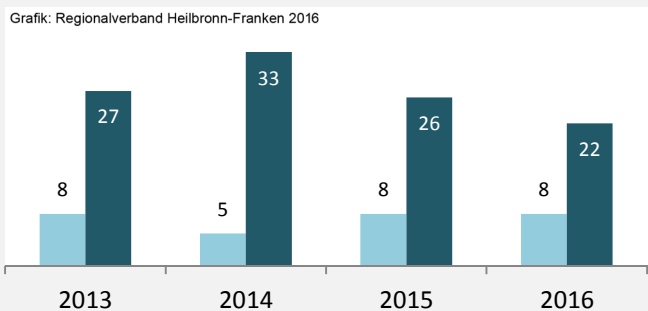

Datengrundlage: Landesamt für Statistik Baden-Württemberg

Abbildungen und Berechnungen: Regionalverband Heilbronn-Franken

Flein - Bevölkerung

Flein - Beschäftigung

sozialvers. Beschäftigung (SvB) in Flein (2007 bis 2016)

prozentuale Entwicklung der SvB in Flein (seit 2007)

■ produzierendes Gewerbe ■ Dienstleistungen

5-Jahres-Wertung (2011 bis 2016):

Beschäftigungsgewinne / -verluste pro 1.000 Beschäftigte

Arbeitslosigkeit in Flein

Arbeitslosigkeit in Flein

■ unter 25 Jahre ■ über 55 Jahre

Datengrundlage: Statistik der Bundesagentur für Arbeit

Abbildungen und Berechnungen: Regionalverband Heilbronn-Franken

Flein - Pendlerverflechtungen 2016