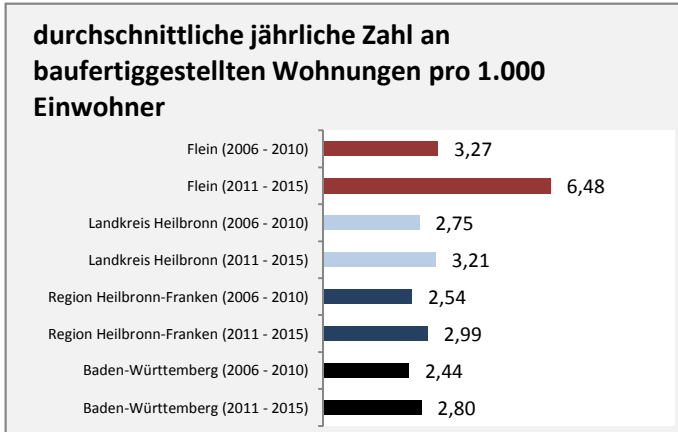

Datengrundlage: Landesamt für Statistik Baden-Württemberg

Abbildungen und Berechnungen: Regionalverband Heilbronn-Franken

Flein - Bevölkerung

Flein - Beschäftigung

sozialvers. Beschäftigung (SvB) in Flein (2007 bis 2016)

prozentuale Entwicklung der SvB in Flein (seit 2007)

■ produzierendes Gewerbe ■ Dienstleistungen

5-Jahres-Wertung (2011 bis 2016):

Beschäftigungsgewinne / -verluste pro 1.000 Beschäftigte

Arbeitslosigkeit in Flein

Arbeitslosigkeit in Flein

■ unter 25 Jahre ■ über 55 Jahre

Datengrundlage: Statistik der Bundesagentur für Arbeit

Abbildungen und Berechnungen: Regionalverband Heilbronn-Franken

Flein - Pendlerverflechtungen 2016

Pendlersaldo: -1474

Datengrundlage: Statistik der Bundesagentur für Arbeit

Abbildungen: Regionalverband Heilbronn-Franken (keine Berücksichtigung von Werten unter 30)

Flein - Wohnungsbestand und -entwicklung