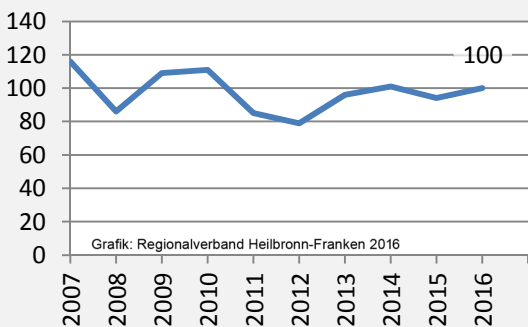

Datengrundlage: Landesamt für Statistik Baden-Württemberg

Abbildungen und Berechnungen: Regionalverband Heilbronn-Franken

Flein - Bevölkerung

Flein - Beschäftigung

sozialvers. Beschäftigung (SvB) in Flein (2007 bis 2016)

prozentuale Entwicklung der SvB in Flein (seit 2007)

■ produzierendes Gewerbe ■ Dienstleistungen

5-Jahres-Wertung (2011 bis 2016):

Beschäftigungsgewinne / -verluste pro 1.000 Beschäftigte

Arbeitslosigkeit in Flein