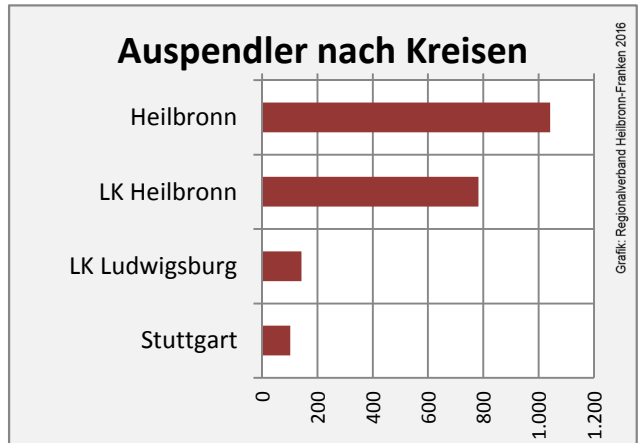

prozentuale Entwicklung der SvB in Flein (seit 2007)

■ produzierendes Gewerbe ■ Dienstleistungen

5-Jahres-Wertung (2011 bis 2016):

Beschäftigungsgewinne / -verluste pro 1.000 Beschäftigte

Arbeitslosigkeit in Flein

Arbeitslosigkeit in Flein

■ unter 25 Jahre ■ über 55 Jahre

Datengrundlage: Statistik der Bundesagentur für Arbeit

Abbildungen und Berechnungen: Regionalverband Heilbronn-Franken

Flein - Pendlerverflechtungen 2016

Pendlersaldo: -1474

Datengrundlage: Statistik der Bundesagentur für Arbeit

Abbildungen: Regionalverband Heilbronn-Franken (keine Berücksichtigung von Werten unter 30)

Flein - Wohnungsbestand und -entwicklung