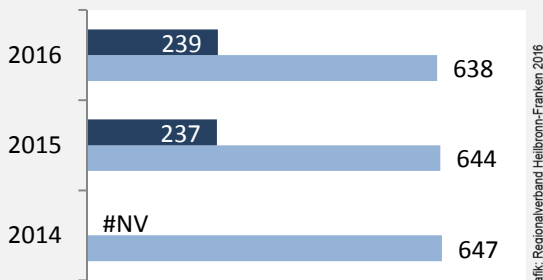

5-Jahres-Wertung (2011- 2015): natürliche Bevölkerungsentwicklung pro 1.000 Einwohner

Wanderungssaldi Flein

Grafik: Regionalverband Heilbronn-Franken 2016

5-Jahres-Wertung (2011 - 2015): Wanderungsgewinne bzw. -verluste pro 1.000 Einwohner

Datengrundlage: Landesamt für Statistik Baden-Württemberg

Abbildungen und Berechnungen: Regionalverband Heilbronn-Franken

Flein - Bevölkerung

Flein - Beschäftigung

sozialvers. Beschäftigung (SvB) in Flein (2007 bis 2016)

prozentuale Entwicklung der SvB in Flein (seit 2007)

■ produzierendes Gewerbe ■ Dienstleistungen

5-Jahres-Wertung (2011 bis 2016):

Beschäftigungsgewinne / -verluste pro 1.000 Beschäftigte

Arbeitslosigkeit in Flein