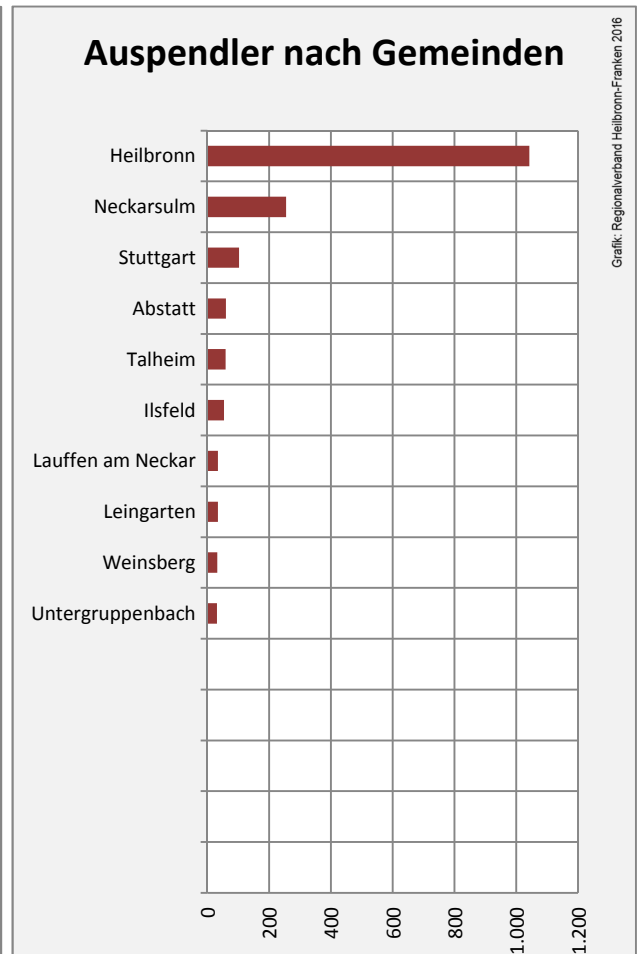

Datengrundlage: Landesamt für Statistik Baden-Württemberg

Abbildungen und Berechnungen: Regionalverband Heilbronn-Franken

Flein - Bevölkerung

Flein - Beschäftigung

sozialvers. Beschäftigung (SvB) in Flein (2007 bis 2016)

Arbeitslosigkeit in Flein

■ unter 25 Jahre ■ über 55 Jahre

Datengrundlage: Statistik der Bundesagentur für Arbeit

Abbildungen und Berechnungen: Regionalverband Heilbronn-Franken

Flein - Pendlerverflechtungen 2016

Pendlersaldo: -1474

Datengrundlage: Statistik der Bundesagentur für Arbeit

Abbildungen: Regionalverband Heilbronn-Franken (keine Berücksichtigung von Werten unter 30)

Flein - Wohnungsbestand und -entwicklung