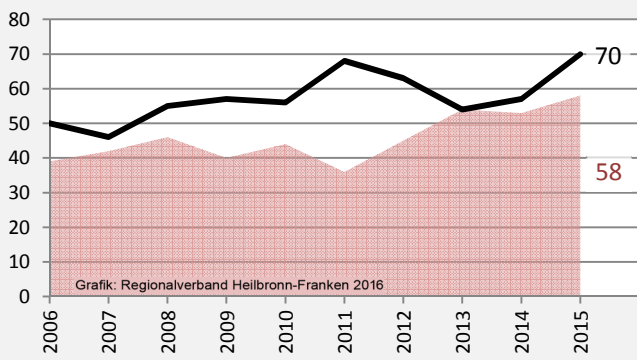

Flein - Bevölkerung

Bevölkerungsstand in Flein (2006 bis 2015)

Grafik: Regionalverband Heilbronn-Franken 2016

Bevölkerungsentwicklung in Flein (seit 2006)

Grafik: Regionalverband Heilbronn-Franken 2016

Geburten und Sterbefälle in Flein

5-Jahres-Wertung (2011- 2015): natürliche Bevölkerungsentwicklung pro 1.000 Einwohner

Wanderungssaldi Flein

Grafik: Regionalverband Heilbronn-Franken 2016

5-Jahres-Wertung (2011 - 2015): Wanderungsgewinne bzw. -verluste pro 1.000 Einwohner