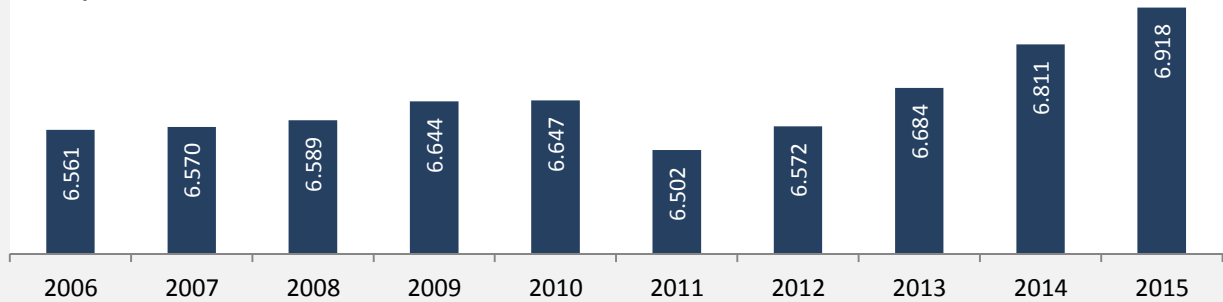

Flein - Bevölkerung

Bevölkerungsstand in Flein (2006 bis 2015)

Grafik: Regionalverband Heilbronn-Franken 2016

Bevölkerungsentwicklung in Flein (seit 2006)

Grafik: Regionalverband Heilbronn-Franken 2016

Geburten und Sterbefälle in Flein

5-Jahres-Wertung (2011- 2015): natürliche Bevölkerungsentwicklung pro 1.000 Einwohner

Wanderungssaldi Flein

Grafik: Regionalverband Heilbronn-Franken 2016

5-Jahres-Wertung (2011 - 2015): Wanderungsgewinne bzw. -verluste pro 1.000 Einwohner