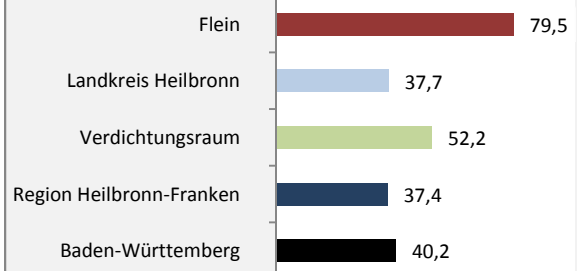

Flein - Bevölkerung

Bevölkerungsstand in Flein (2006 bis 2015)

Grafik: Regionalverband Heilbronn-Franken 2016

Bevölkerungsentwicklung in Flein (seit 2006)

Grafik: Regionalverband Heilbronn-Franken 2016

Geburten und Sterbefälle in Flein

5-Jahres-Wertung (2011- 2015): natürliche Bevölkerungsentwicklung pro 1.000 Einwohner

Wanderungssaldi Flein

Grafik: Regionalverband Heilbronn-Franken 2016

5-Jahres-Wertung (2011 - 2015): Wanderungsgewinne bzw. -verluste pro 1.000 Einwohner

Datengrundlage: Landesamt für Statistik Baden-Württemberg

Abbildungen und Berechnungen: Regionalverband Heilbronn-Franken

Flein - Bevölkerung

Flein - Beschäftigung

sozialvers. Beschäftigung (SvB) in Flein (2007 bis 2016)