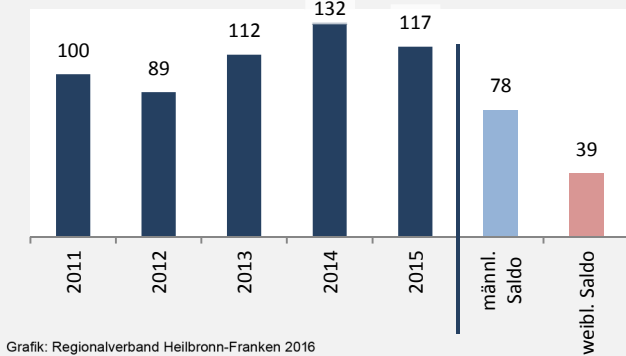

Flein - Bevölkerung

Bevölkerungsstand in Flein (2006 bis 2015)

Grafik: Regionalverband Heilbronn-Franken 2016

Bevölkerungsentwicklung in Flein (seit 2006)

Grafik: Regionalverband Heilbronn-Franken 2016

Geburten und Sterbefälle in Flein

5-Jahres-Wertung (2011- 2015): natürliche Bevölkerungsentwicklung pro 1.000 Einwohner

Wanderungssaldi Flein

Grafik: Regionalverband Heilbronn-Franken 2016

5-Jahres-Wertung (2011 - 2015): Wanderungsgewinne bzw. -verluste pro 1.000 Einwohner