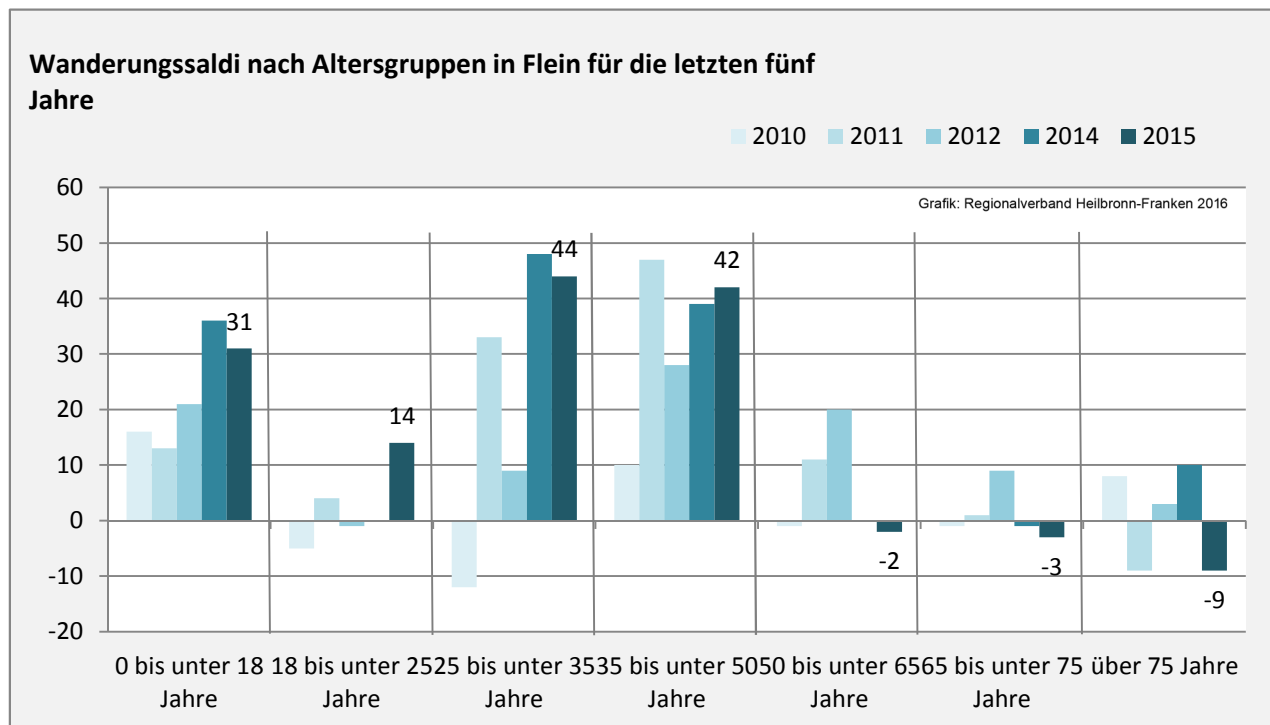

Flein - Bevölkerung

Bevölkerungsstand in Flein (2006 bis 2015)

Grafik: Regionalverband Heilbronn-Franken 2016

Bevölkerungsentwicklung in Flein (seit 2006)

Grafik: Regionalverband Heilbronn-Franken 2016

Geburten und Sterbefälle in Flein

5-Jahres-Wertung (2011- 2015): natürliche Bevölkerungsentwicklung pro 1.000 Einwohner

Wanderungssaldi Flein

Grafik: Regionalverband Heilbronn-Franken 2016

5-Jahres-Wertung (2011 - 2015): Wanderungsgewinne bzw. -verluste pro 1.000 Einwohner

Datengrundlage: Landesamt für Statistik Baden-Württemberg

Abbildungen und Berechnungen: Regionalverband Heilbronn-Franken

Flein - Bevölkerung

Flein - Beschäftigung

sozialvers. Beschäftigung (SvB) in Flein (2007 bis 2016)