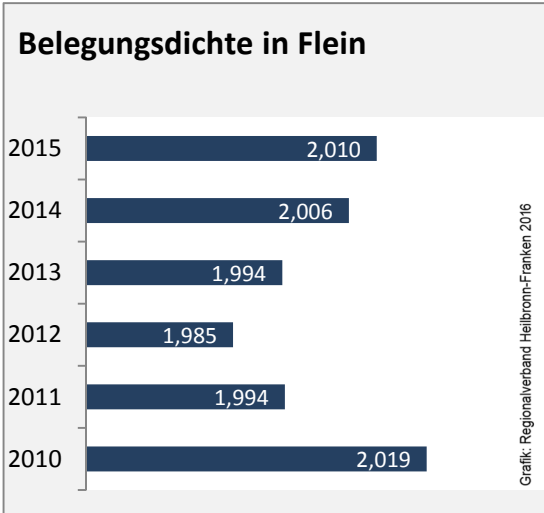

Datengrundlage: Landesamt für Statistik Baden-Württemberg

Abbildungen und Berechnungen: Regionalverband Heilbronn-Franken

Flein - Bevölkerung

Flein - Beschäftigung

sozialvers. Beschäftigung (SvB) in Flein (2007 bis 2016)

Arbeitslosigkeit in Flein

■ unter 25 Jahre ■ über 55 Jahre

Datengrundlage: Statistik der Bundesagentur für Arbeit

Abbildungen und Berechnungen: Regionalverband Heilbronn-Franken

Flein - Pendlerverflechtungen 2016

Pendlersaldo: -1474

Datengrundlage: Statistik der Bundesagentur für Arbeit

Abbildungen: Regionalverband Heilbronn-Franken (keine Berücksichtigung von Werten unter 30)

Flein - Wohnungsbestand und -entwicklung